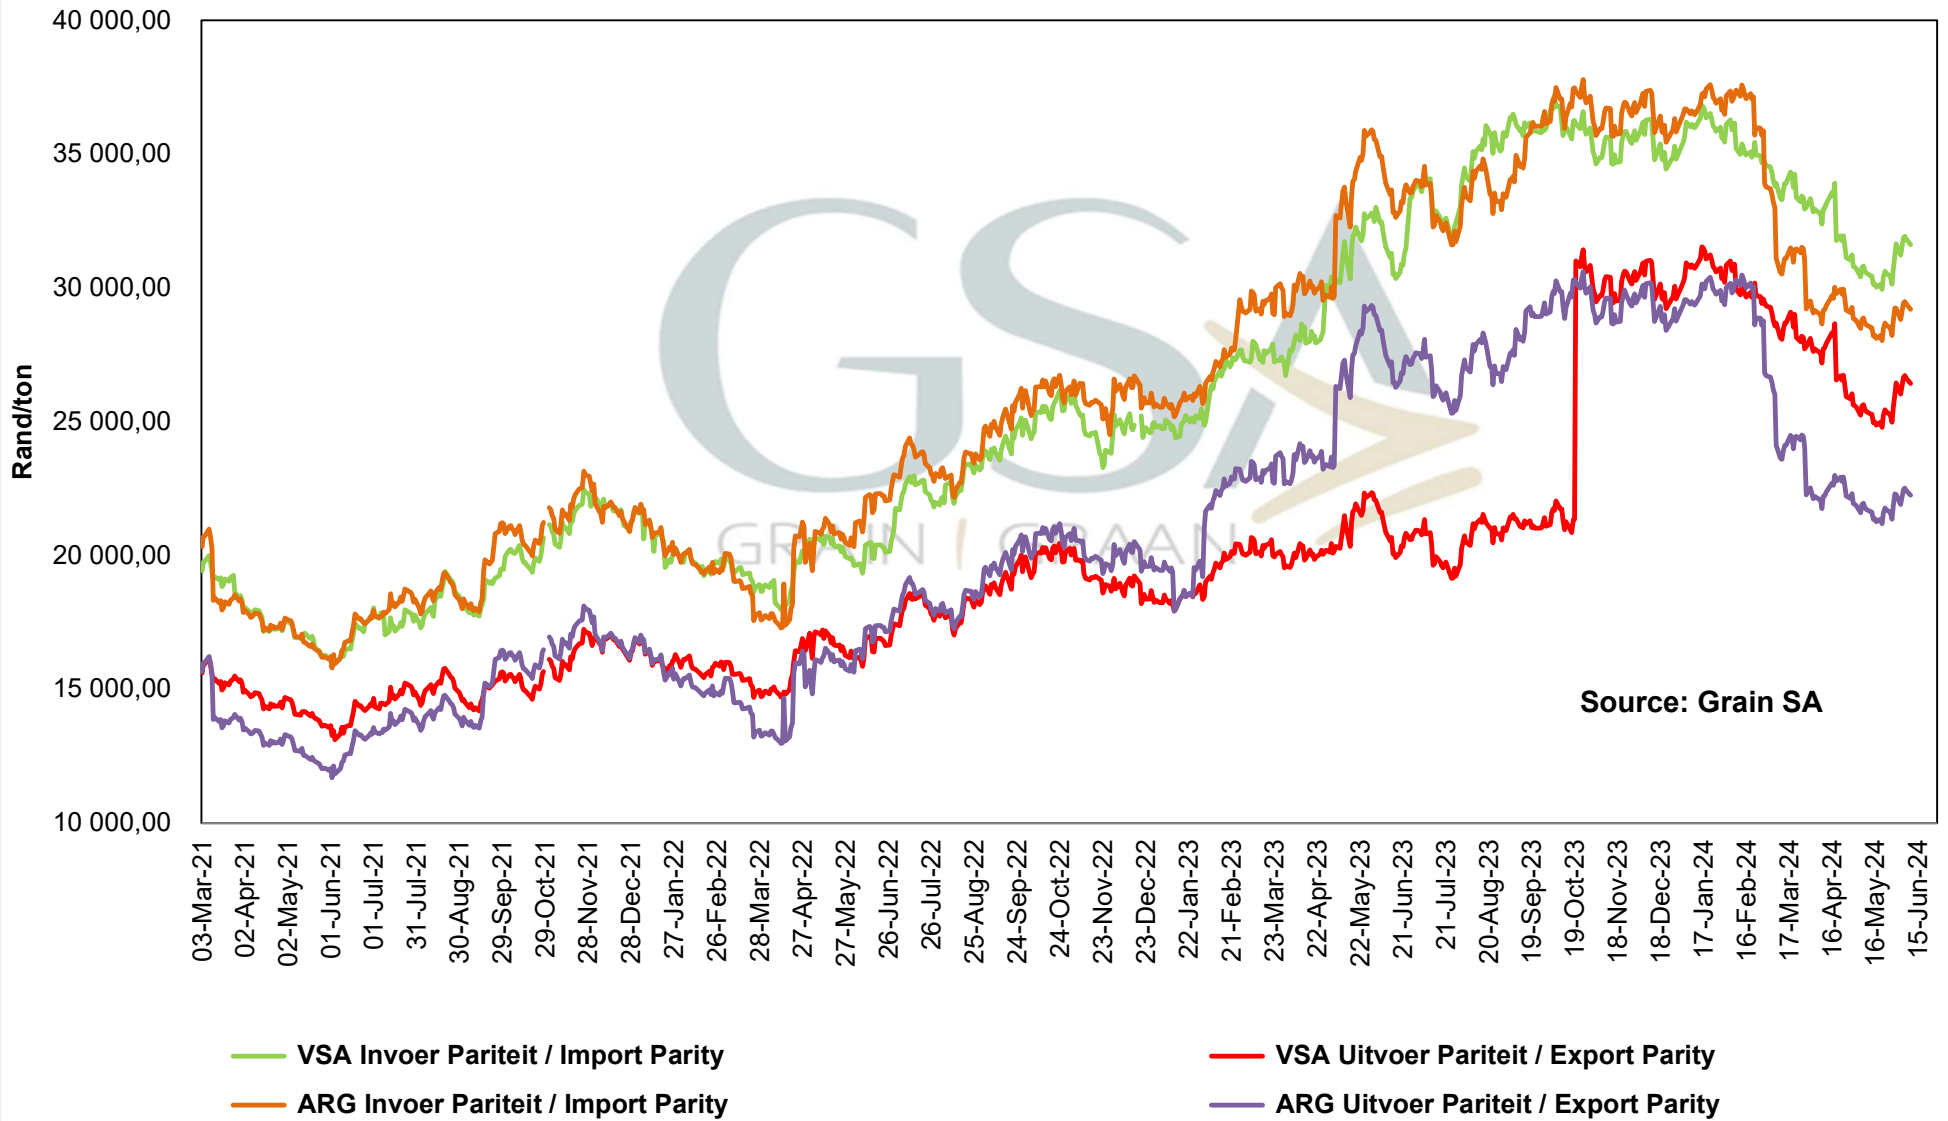

Source: Grain SA

PRICES OF SOYBEAN CRUSHING MARGIN PRYSE VAN SOJABOON PERSMARGE

Prices of Canola in the South Cape (Swellendam) Kanolapryse in die Suid-Kaap (Swellendam)

**PRICES OF PROCESSED AND GRADED USA CHOICE GRADE GROUNDNUTS (40/50)
(RANDFONTEIN)**

**PRYSE VAN UITGEDOP EN GESORTEERDE VSA KEURGRAAD GRONDBONE MET 'N PITGROOTTE
VAN 40/50 pitgrootte (RANDFONTEIN)**

**PRODUCER PARITY PRICES OF PROCESSED AND GRADED CHOICE GRADE GROUNDNUTS (40/50)
 PRODUSENTE PARITEITSPRYSE VAN UITGEDOPT EN GESORTEERDE KEURGRAAD GRONDBONE
 MET 'N PITGROOTTE VAN 40/50**