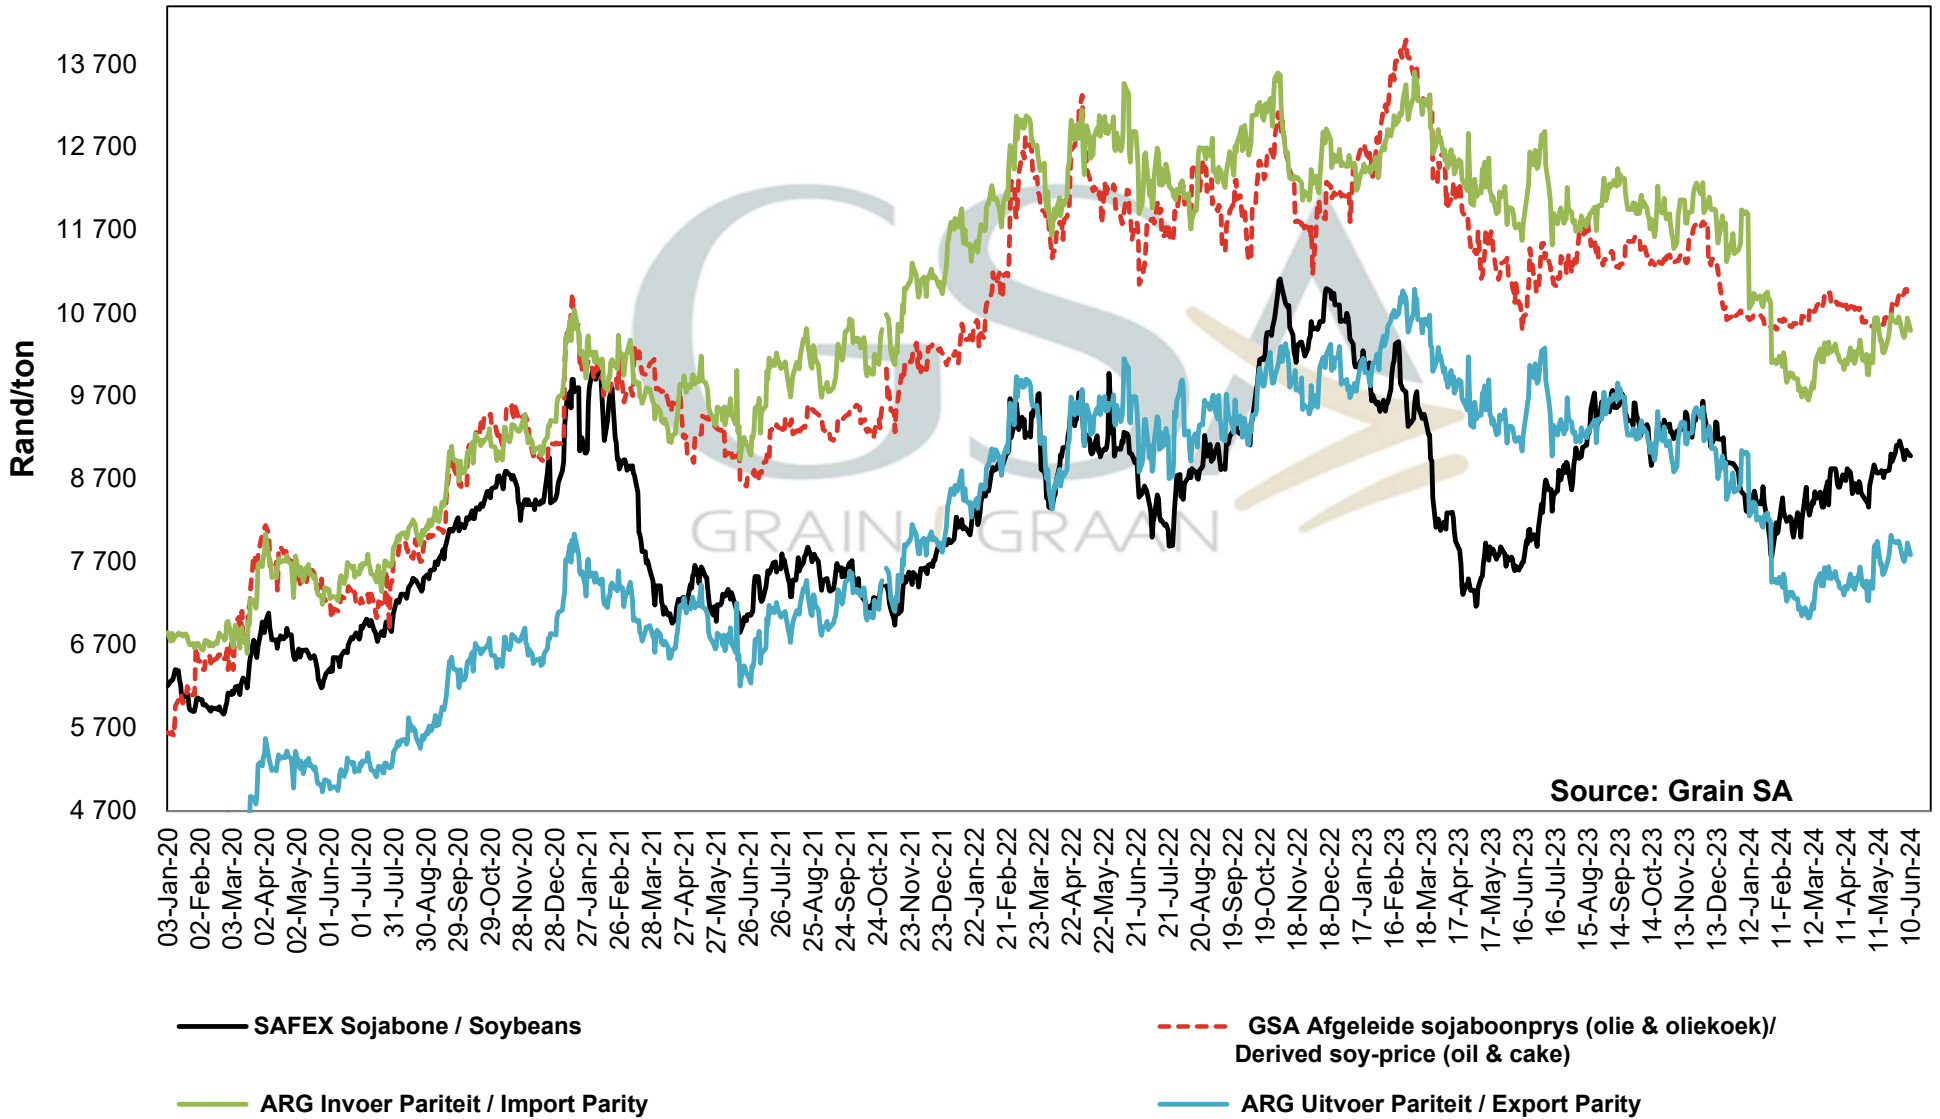

PRICES OF DERIVED SOYBEAN DELIVERED IN RANDFONTEIN
PRYSE VAN AFGELEIDE SOJABONE GELEWER IN RANDFONTEIN

Source: Grain SA