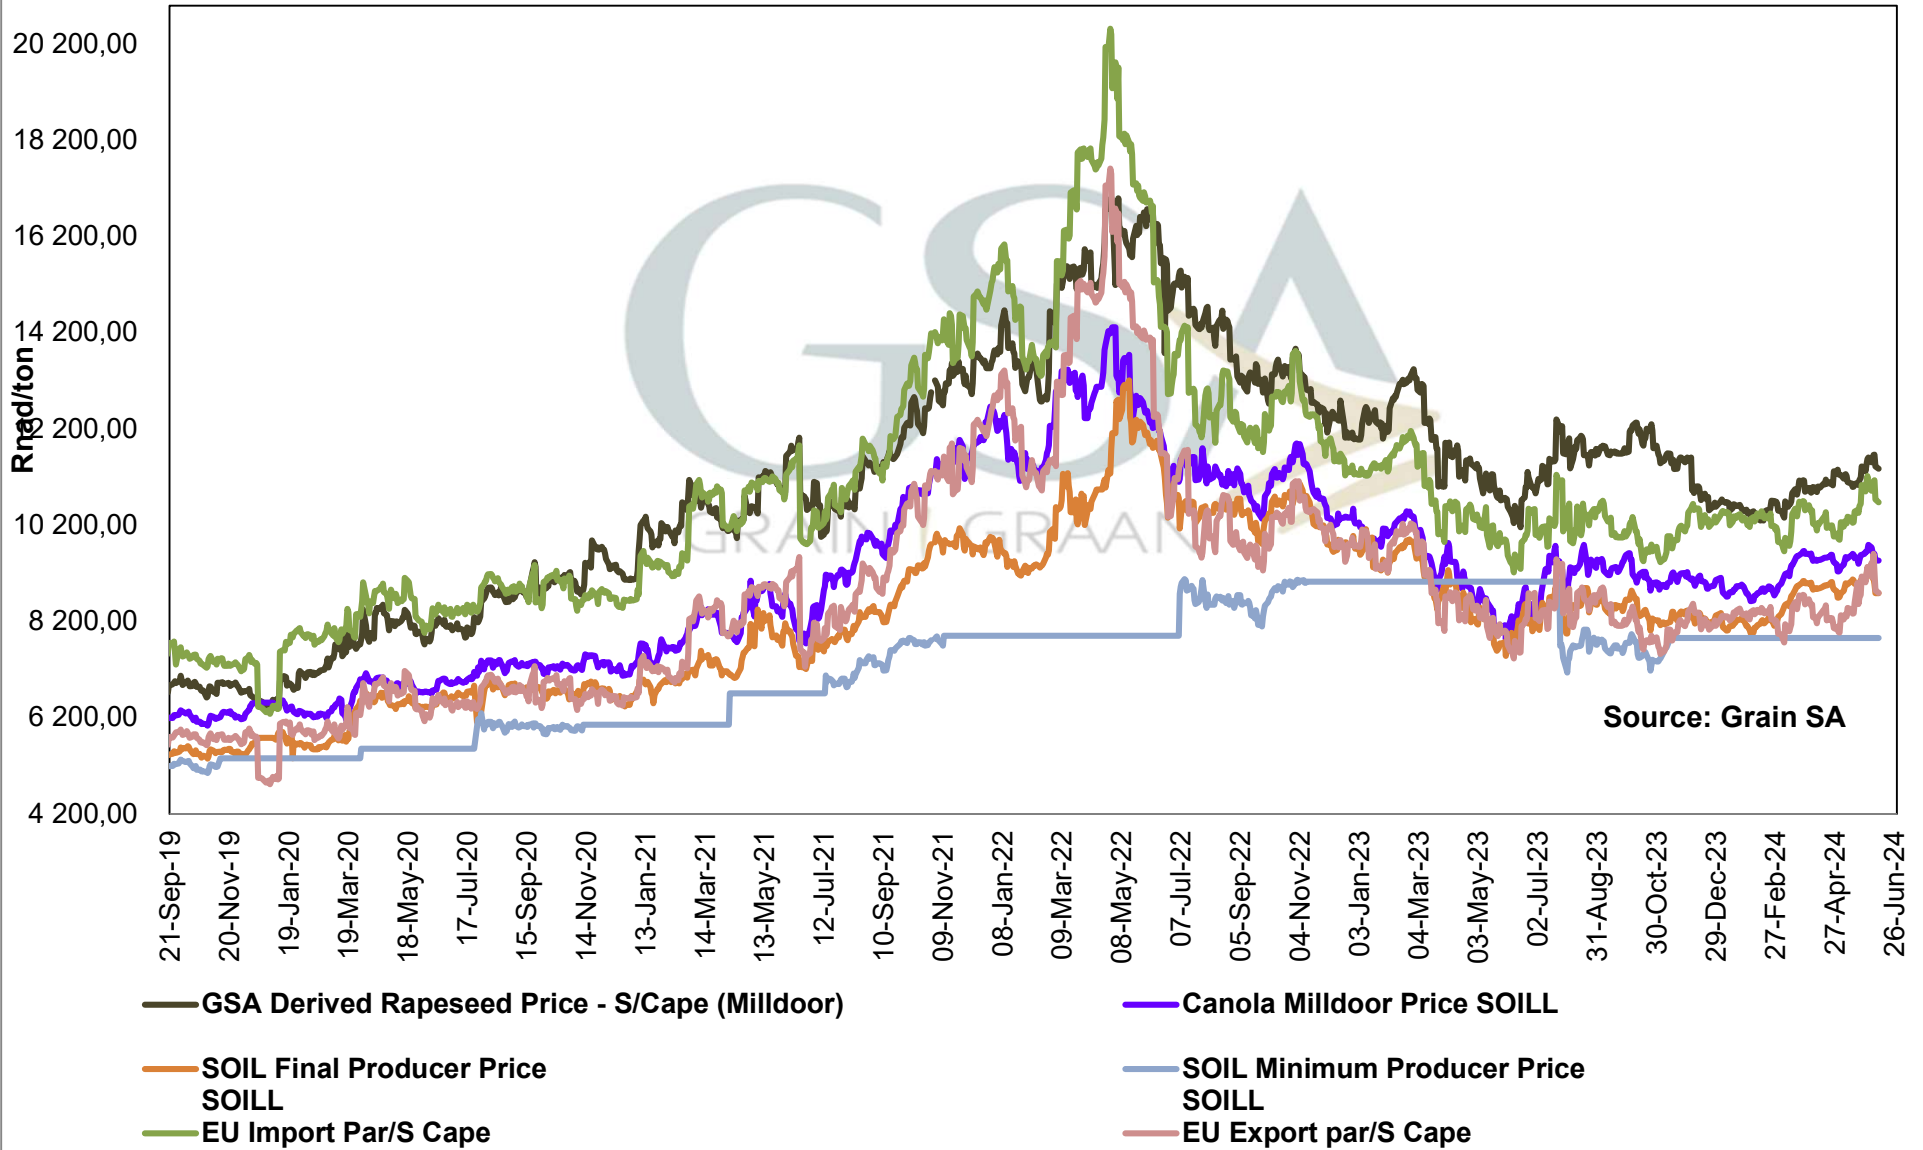

Prices of Canola in the South Cape (Swellendam) Kanolapryse in die Suid-Kaap (Swellendam)