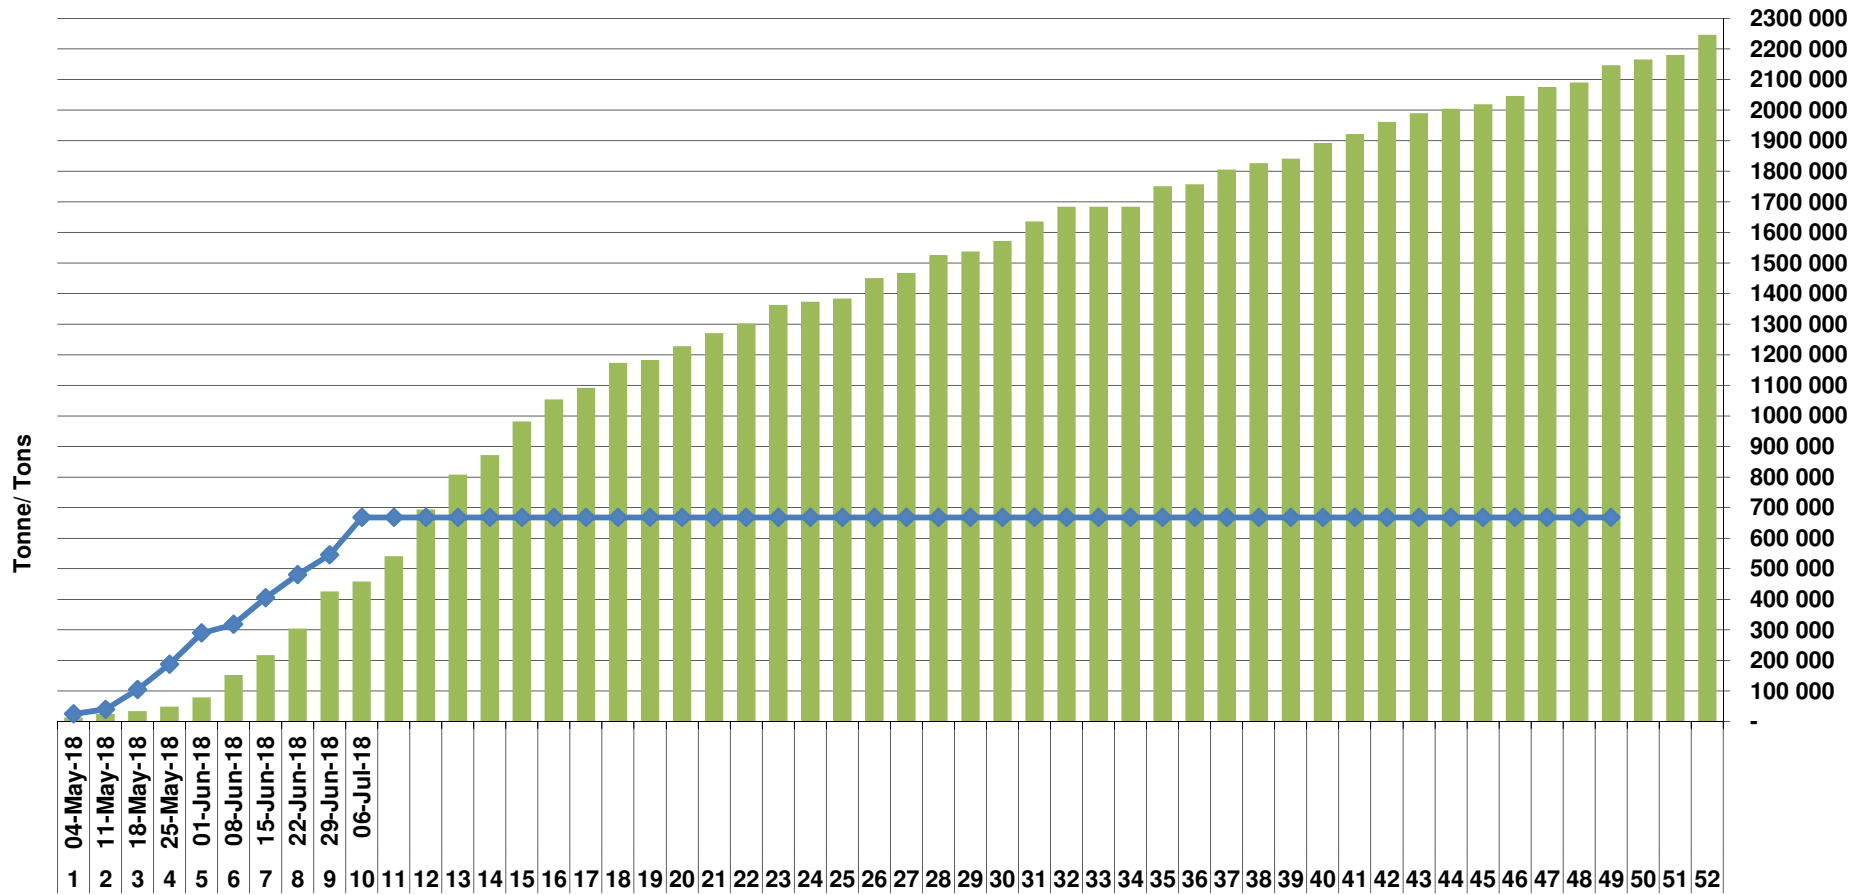

### Cumulative Exports of Yellow Maize for 2017/18

■ SAGIS: WEEKLIJKE INVOERE EN UITVOERE 2018/19 Bemerkingsseizoen

◆ SAGIS: WEEKLIJKE INVOERE EN UITVOERE 2017/18 Bemerkingsseizoen

## RSA Weeklikse mielie-uitvoere RSA Weekly maize exports

Cumulative Exports of White Maize for 2018/19

■ SAGIS: WEEKLIJSE INVOERE EN UITVOERE 2017/18 BemarKingseisoen

◆ SAGIS: WEEKLIJSE INVOERE EN UITVOERE 2018/19 BemarKingseisoen

Cumulative Exports of Maize for 2017/18

■ SAGIS: WEEKLIKSE INVOERE EN UITVOERE 2017/18 Bemarkingseisoen

◆ SAGIS: WEEKLIKSE INVOERE EN UITVOERE 2018/19 Bemarkingseisoen