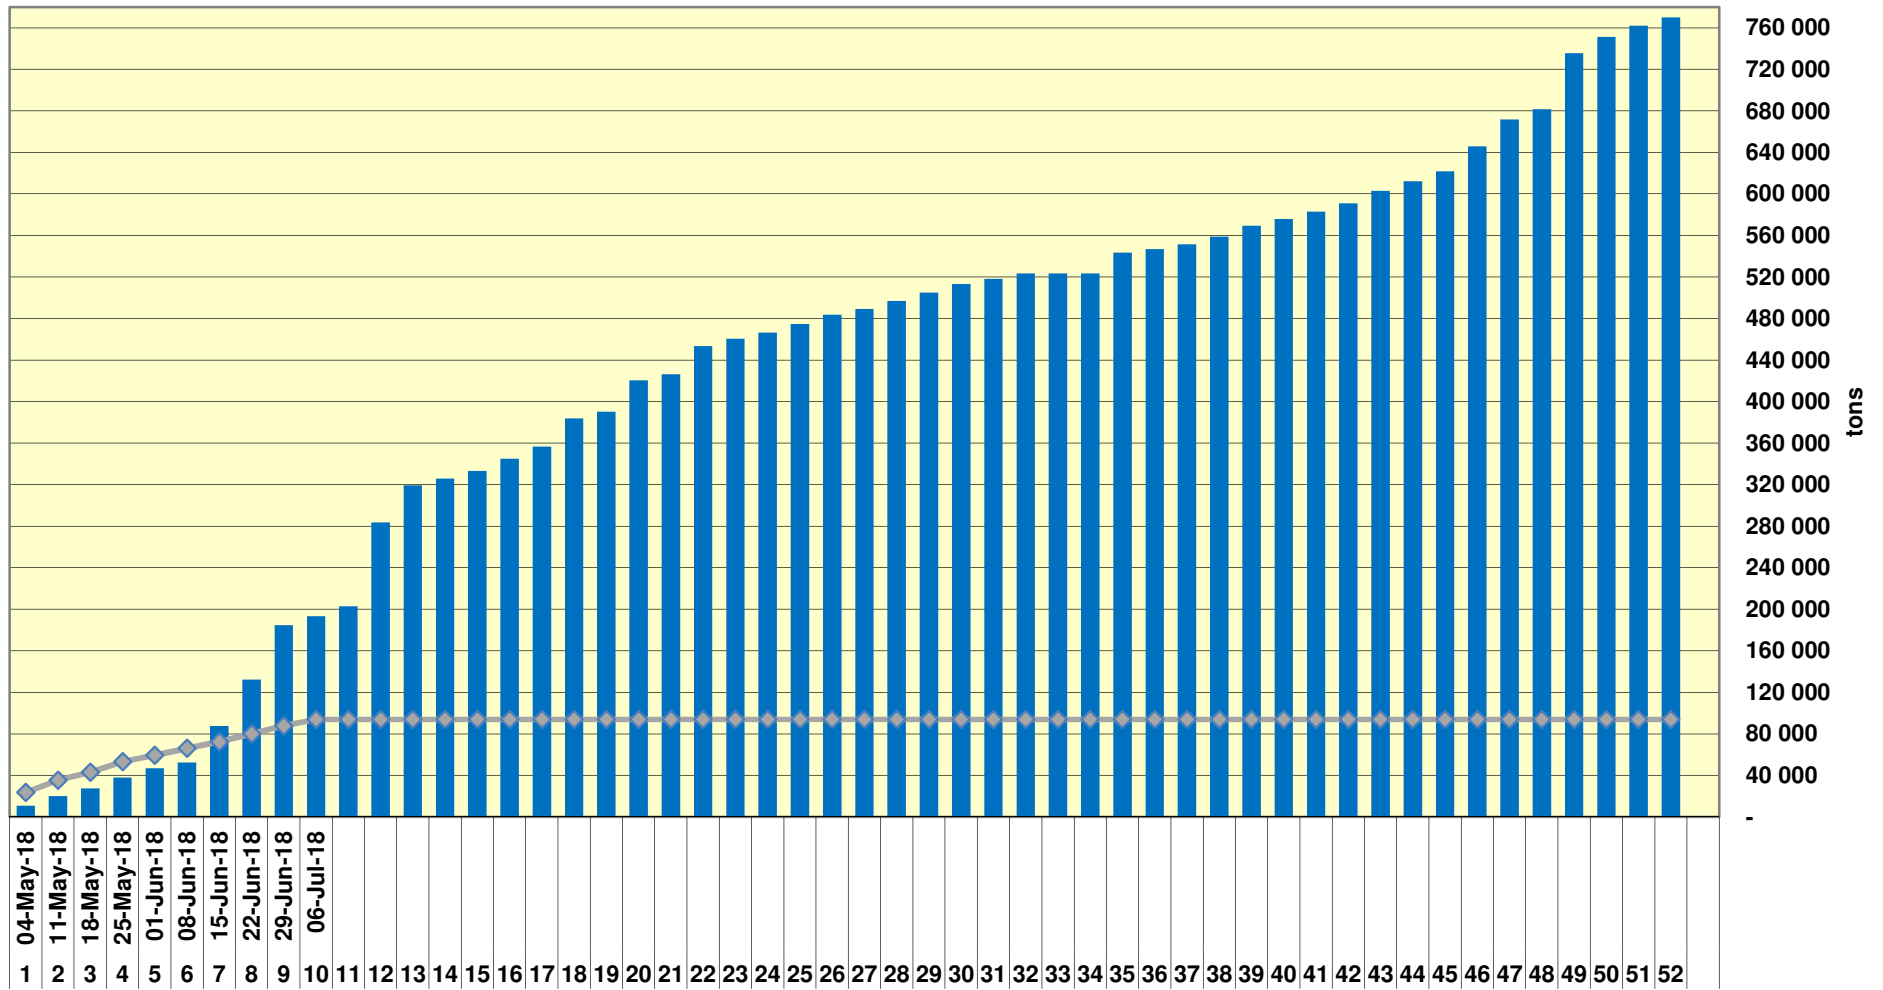

### Cumulative Exports of Yellow Maize for 2017/18

■ SAGIS: WEEKLIJKE INVOERE EN UITVOERE 2018/19 Bemerkingsseizoen

◆ SAGIS: WEEKLIJKE INVOERE EN UITVOERE 2017/18 Bemerkingsseizoen

## RSA Weeklikse mielie-uitvoere RSA Weekly maize exports

Cumulative Exports of White Maize for 2018/19

■ SAGIS: WEEKLIJSE INVOERE EN UITVOERE 2017/18 BemarKingseisoen

◆ SAGIS: WEEKLIJSE INVOERE EN UITVOERE 2018/19 BemarKingseisoen