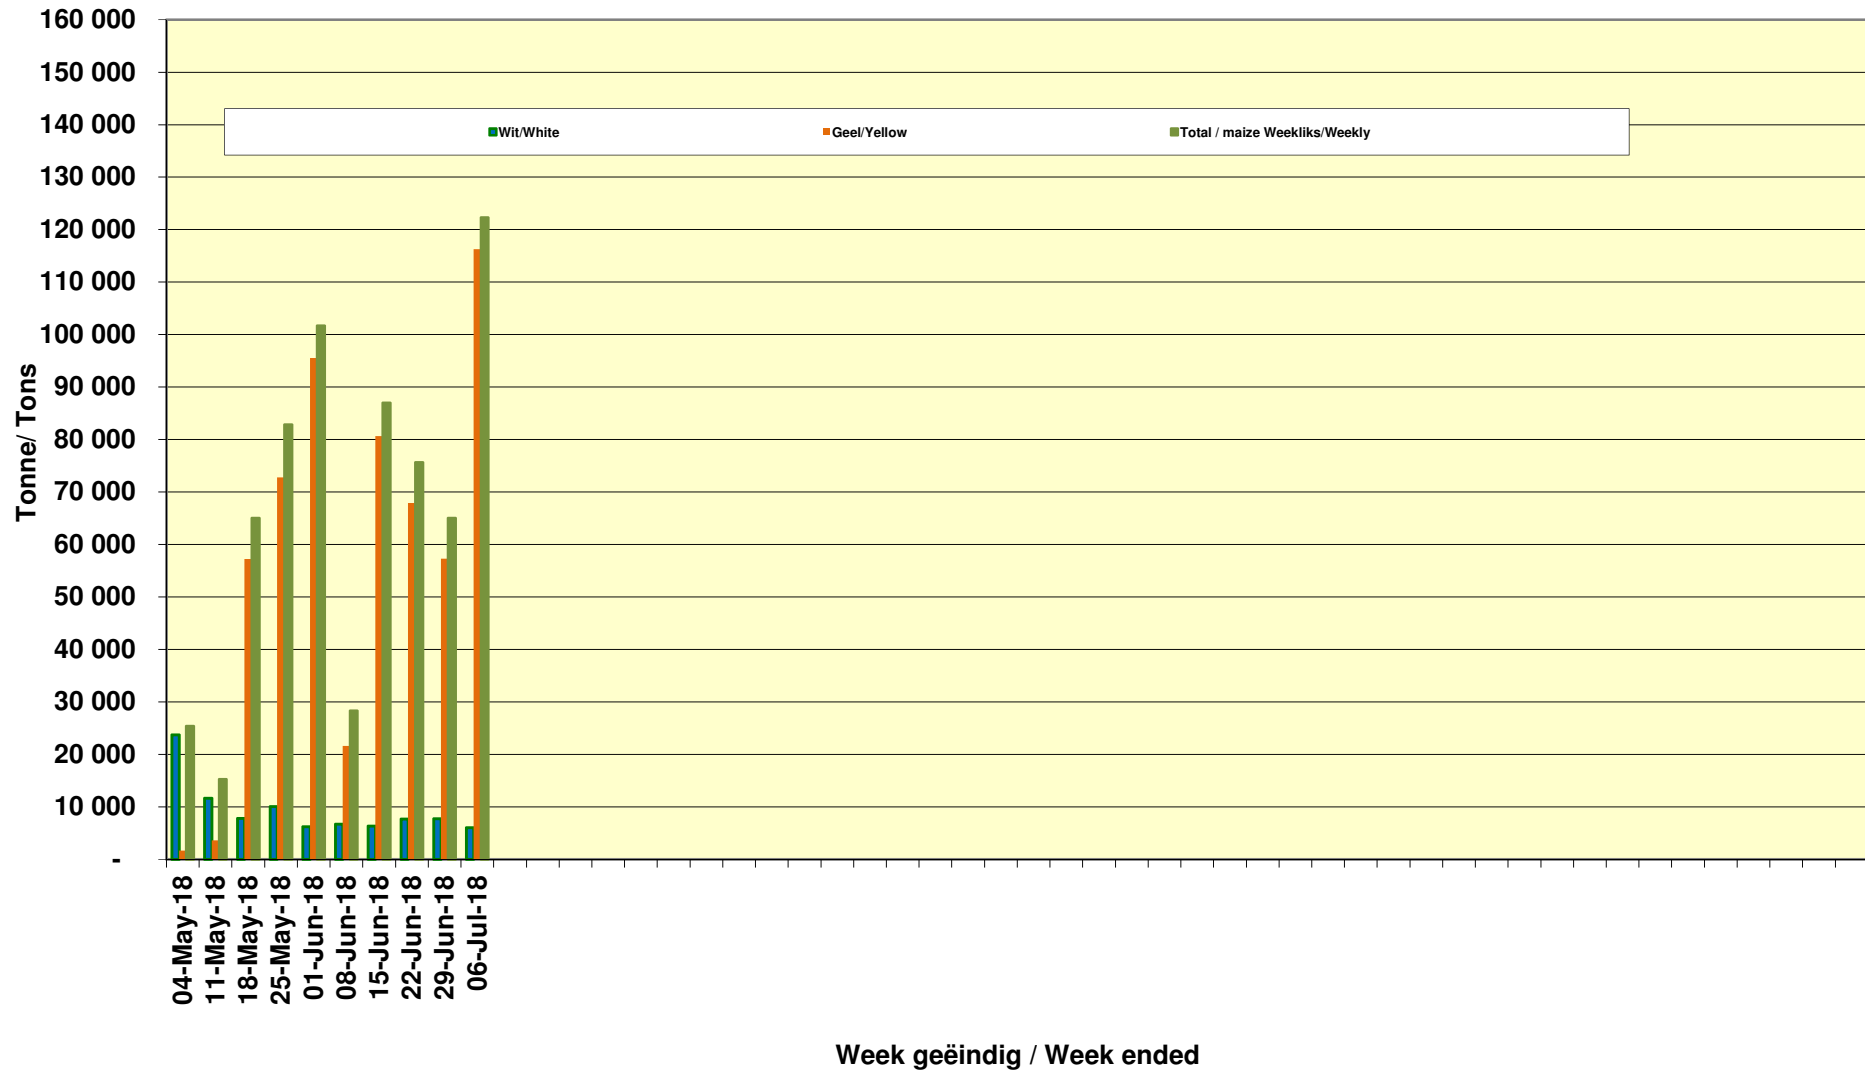

Cumulative Exports of White Maize for 2018/19

RSA Weeklikse mielie-uitvoere RSA Weekly maize exports