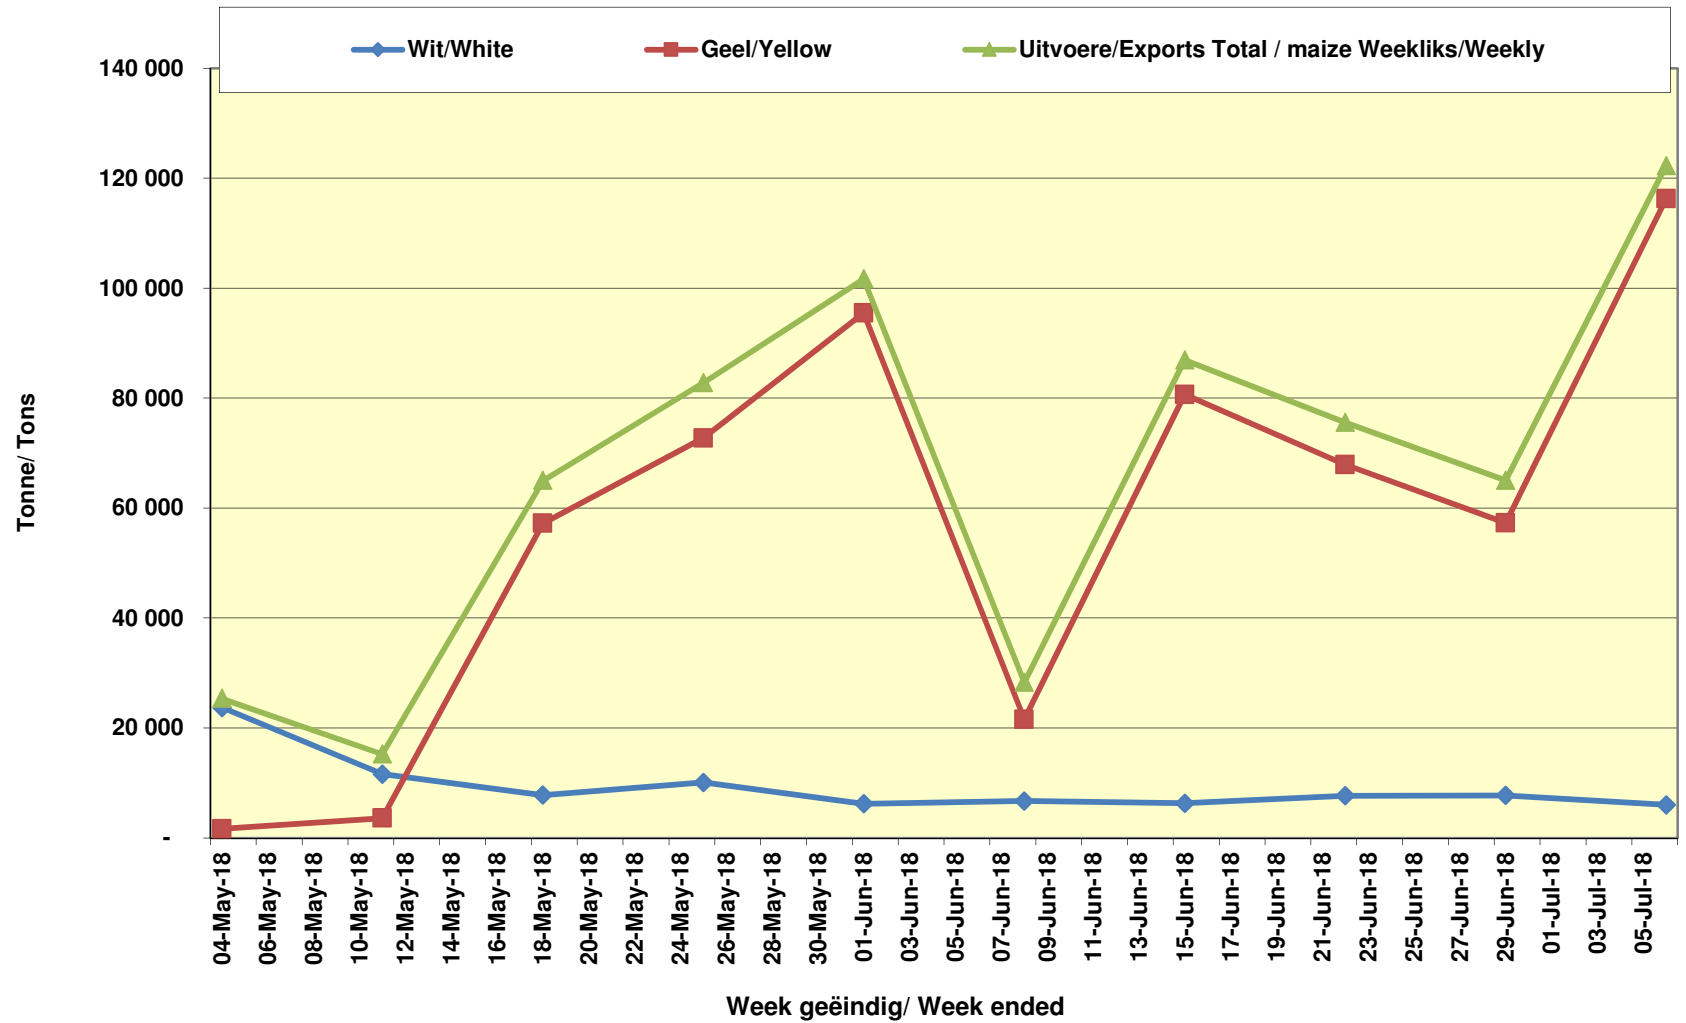

Cumulative Exports of Maize 2018/19 Bemarkingseisoen/ Marketing season