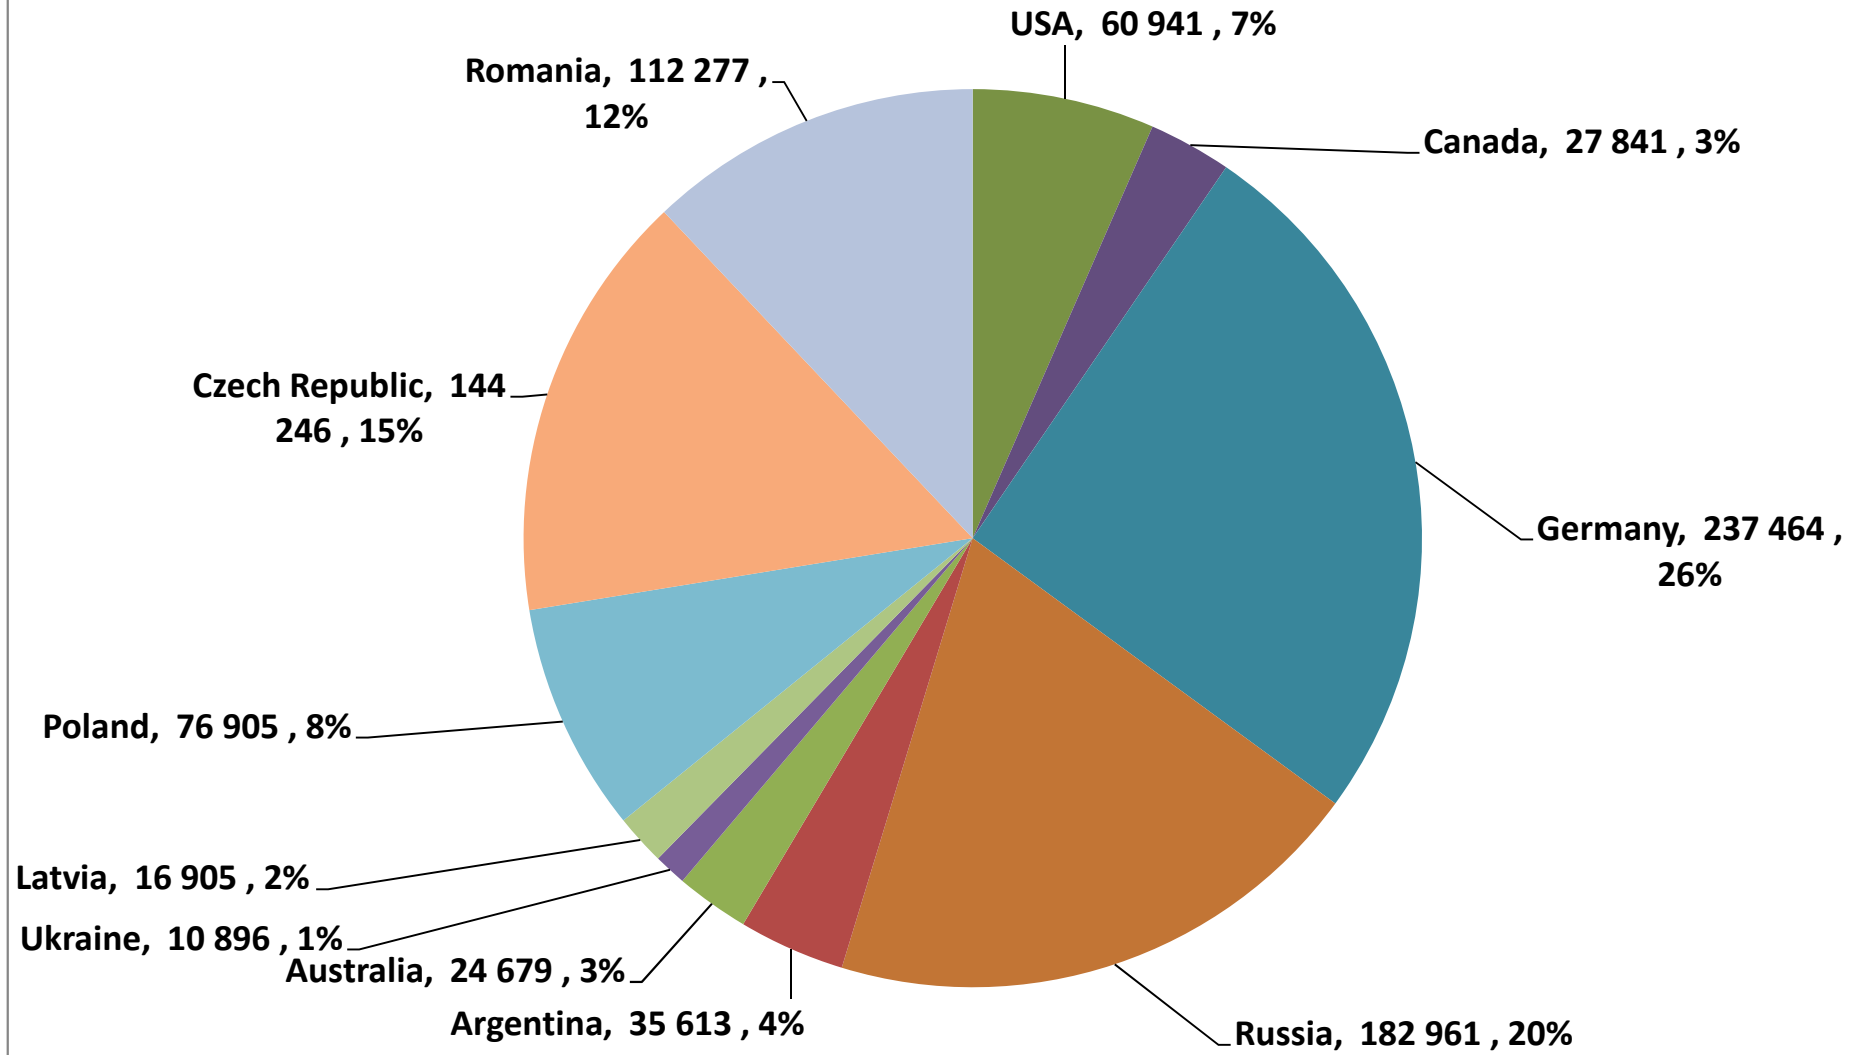

South African Wheat Imports /
Suid-Afrikaanse Koring Invoere

Koringinvoere/Wheat imports - 2016/2017 (ton)

Koringuitvoere/Wheat exports - 2016/2017 (ton)

KORING: IN EN UITVOERE (2016/2017)
WHEAT : IMPORTS AND EXPORTS (2016/2017)