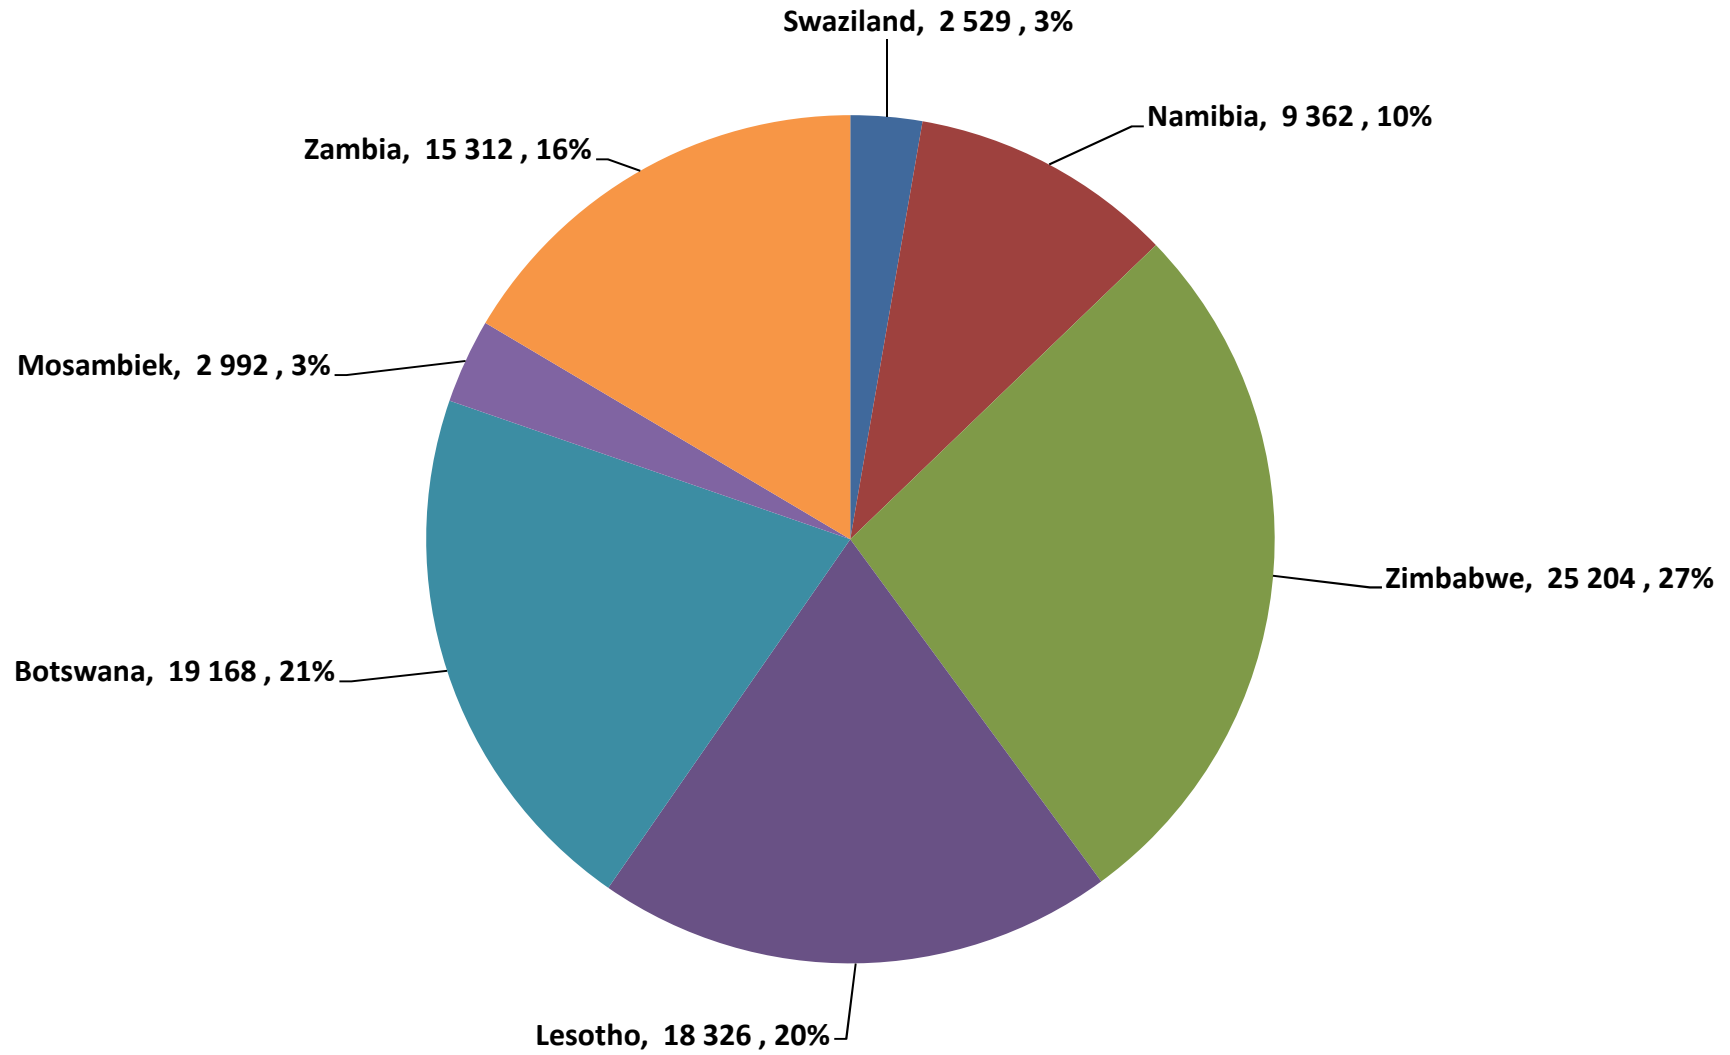

South African Wheat Imports /
Suid-Afrikaanse Koring Invoere

Koringinvoere/Wheat imports - 2016/2017 (ton)

Koringuitvoere/Wheat exports - 2016/2017 (ton)

KORING: IN EN UITVOERE (2016/2017)
WHEAT : IMPORTS AND EXPORTS (2016/2017)