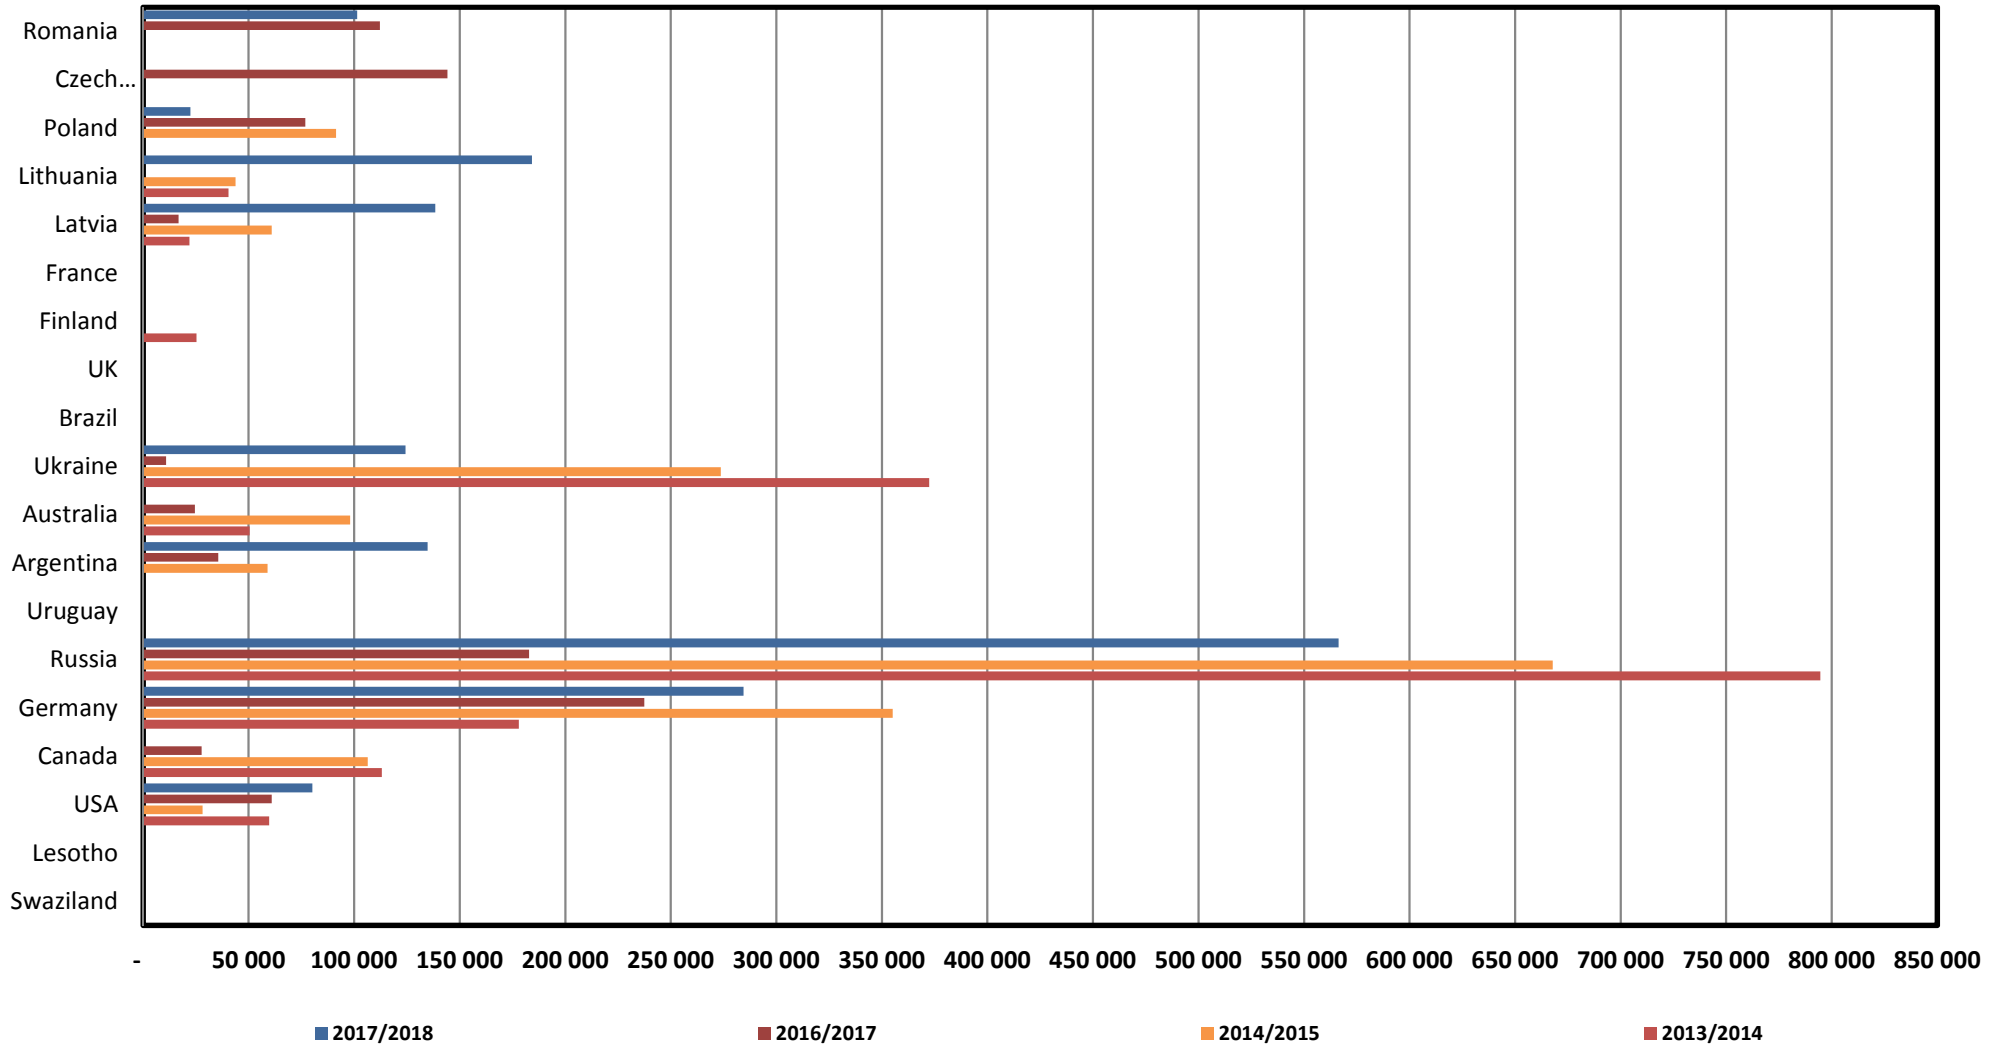

South African Wheat Imports /
Suid-Afrikaanse Koring Invoere

Koringinvoere/Wheat imports - 2016/2017 (ton)

Koringuitvoere/Wheat exports - 2016/2017 (ton)

KORING: IN EN UITVOERE (2016/2017)
WHEAT : IMPORTS AND EXPORTS (2016/2017)