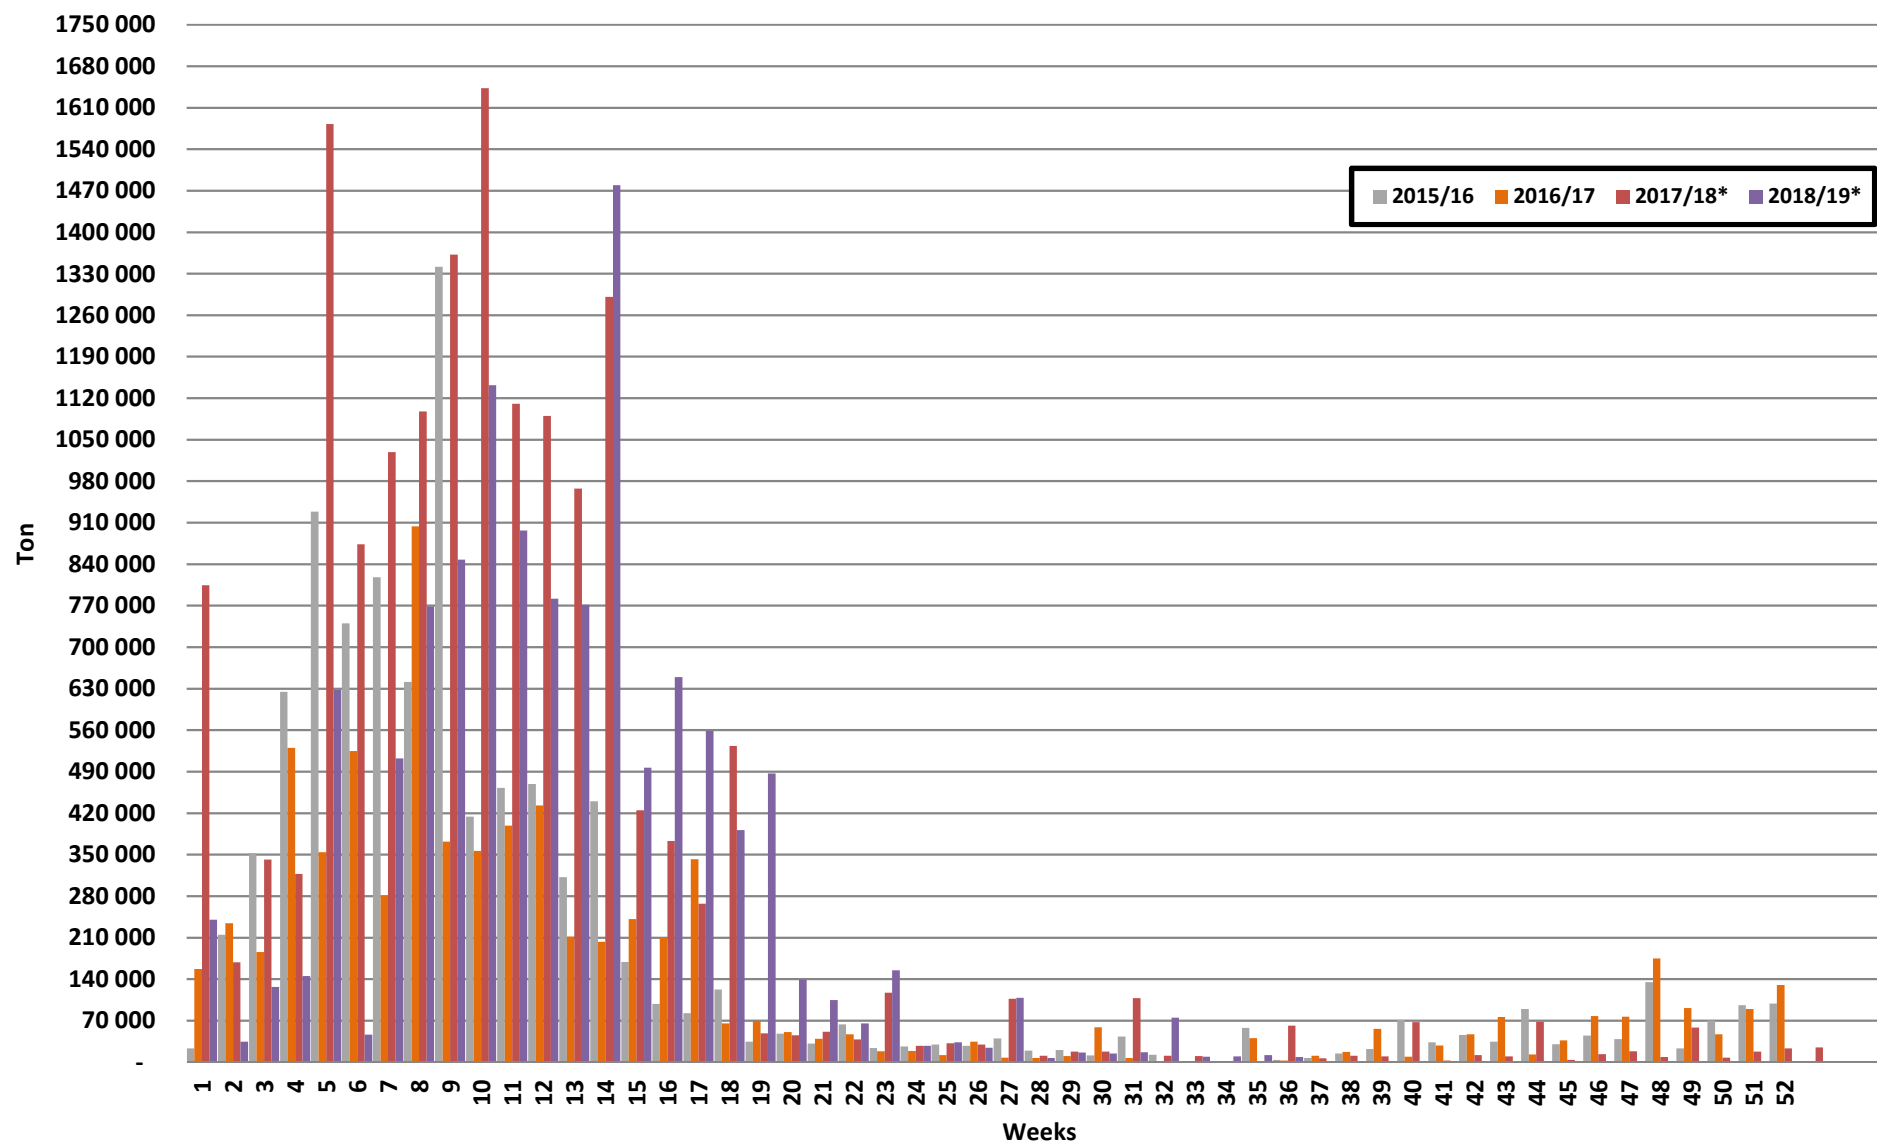

# White Maize: Weekly producer deliveries

# Yellow Maize: Weekly producer deliveries

## Weeklikse mielielewerings (Bemarkingsjaar: Mei tot April 2017/18)

### Weeklikse totale miellelewering (Bemarkingsjaar: Mei tot April)