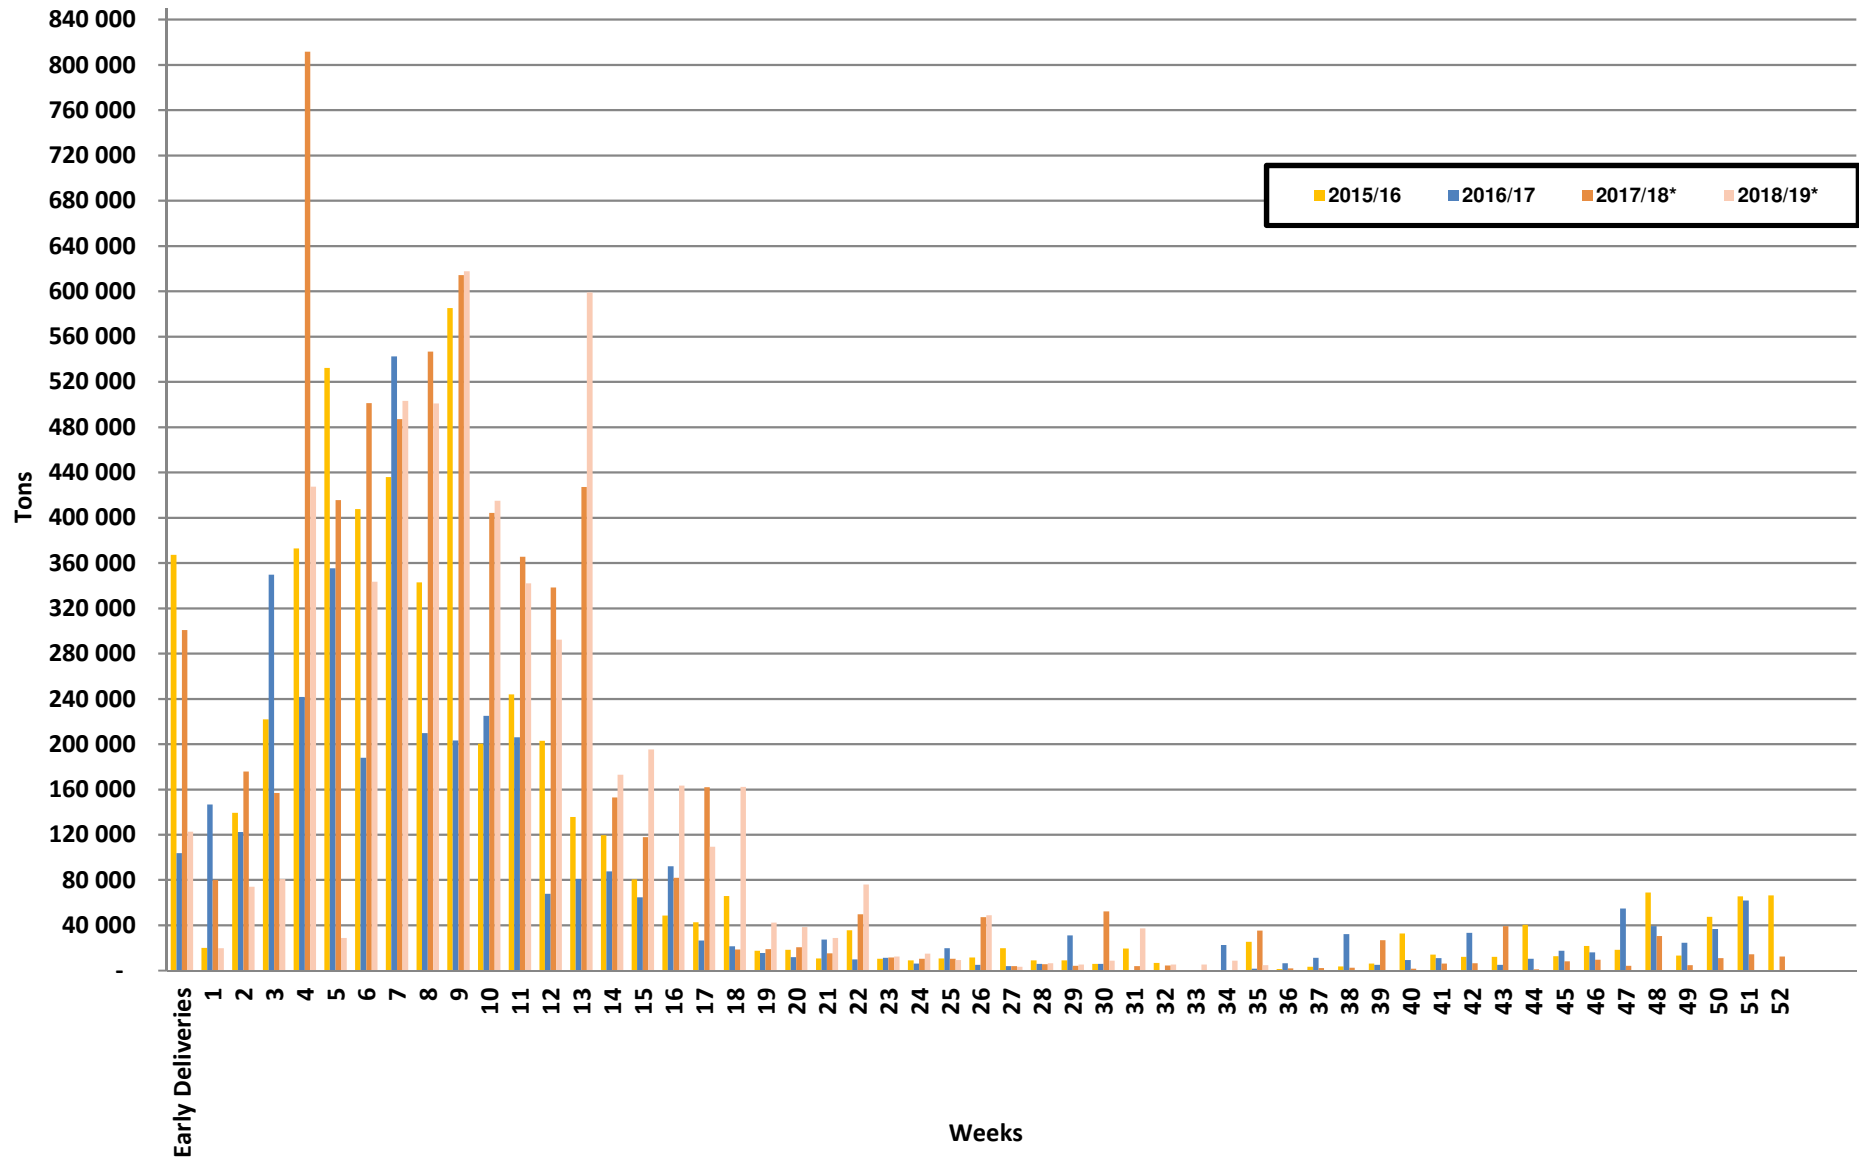

# White Maize: Weekly producer deliveries

# Yellow Maize: Weekly producer deliveries

## Weeklikse mielielewerings (Bemarkingsjaar: Mei tot April 2017/18)

### Weeklikse totale miellelewering (Bemarkingsjaar: Mei tot April)