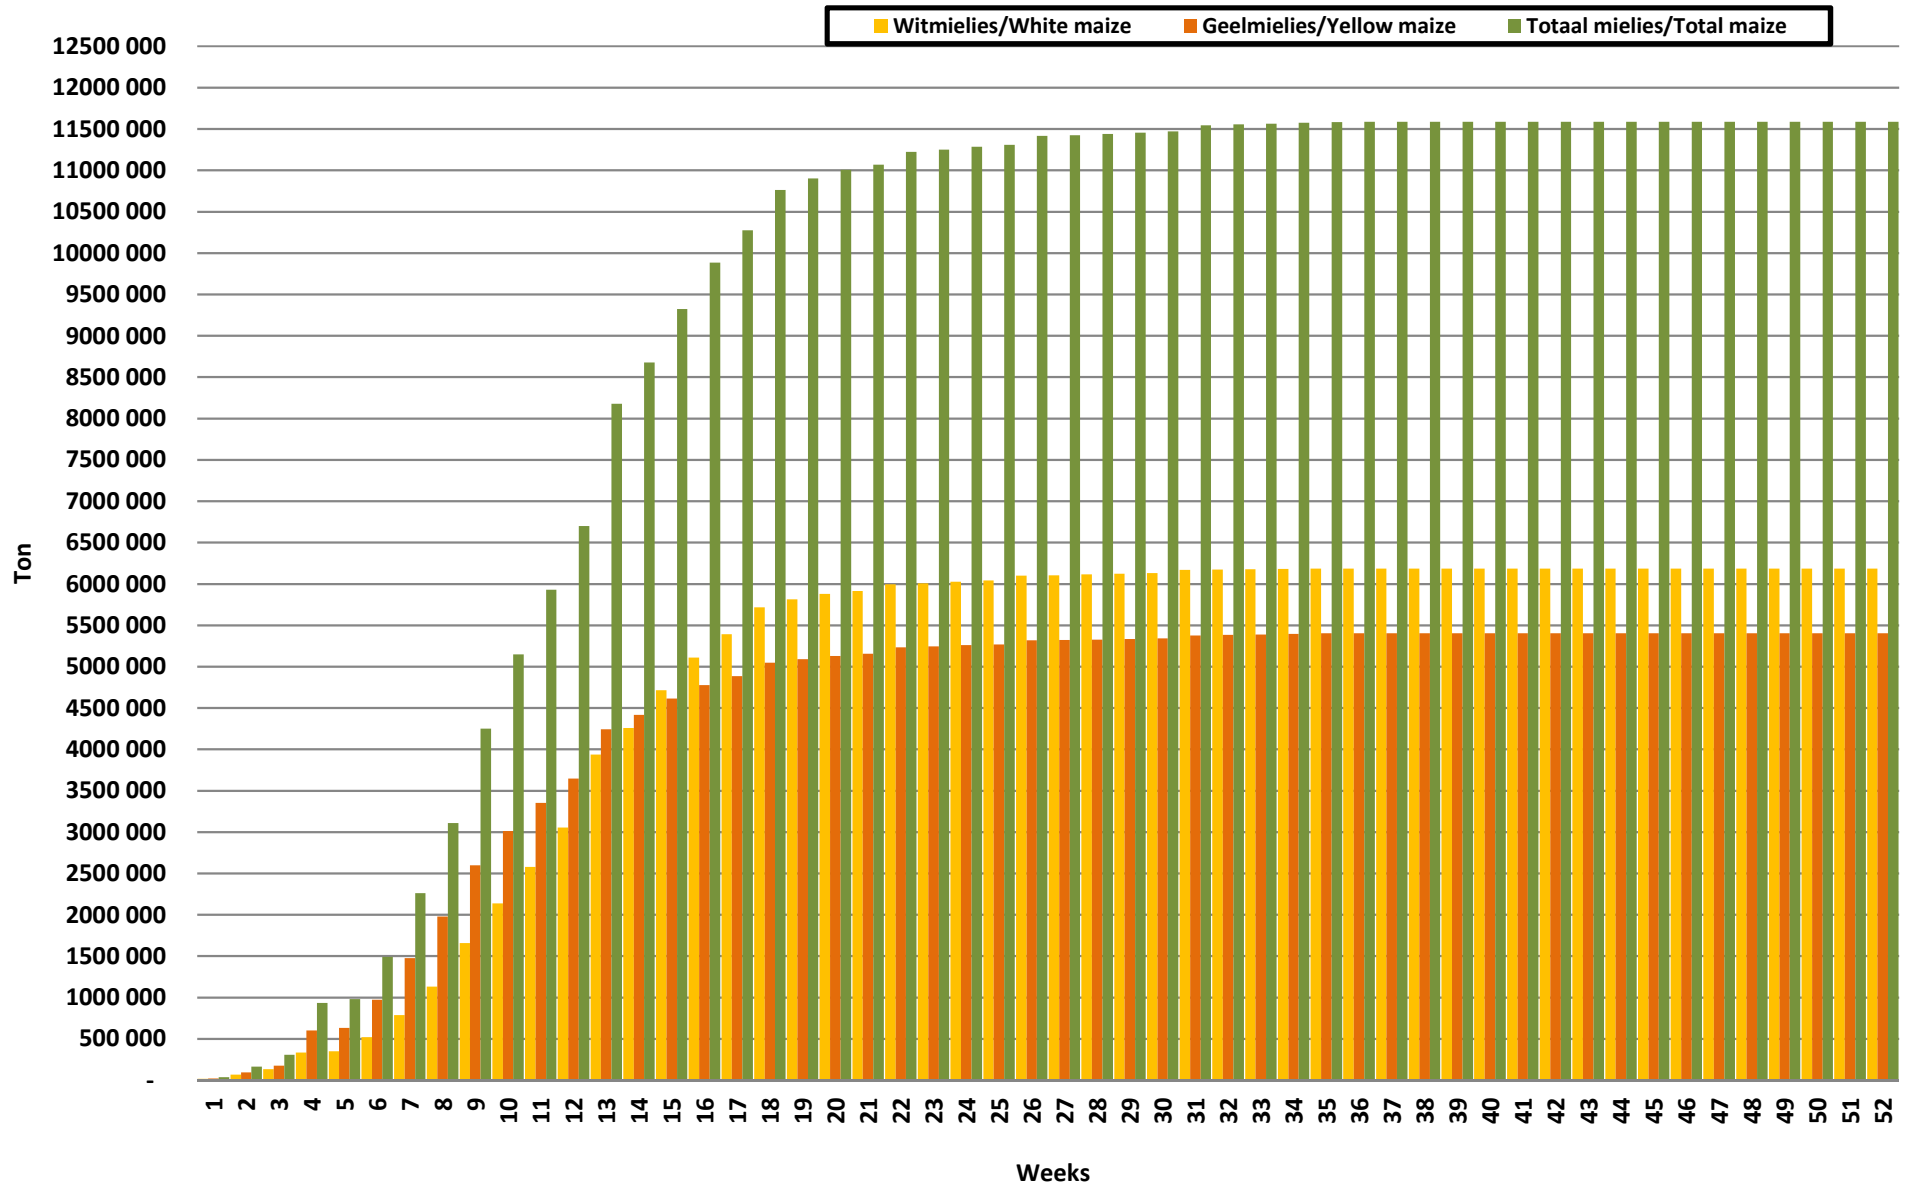

Total YTD maize deliveries for the 2018/19 season vs previous season's

Weeklikse kumulatiewe mielielewerings (Bemarkingsjaar: Mei tot April)