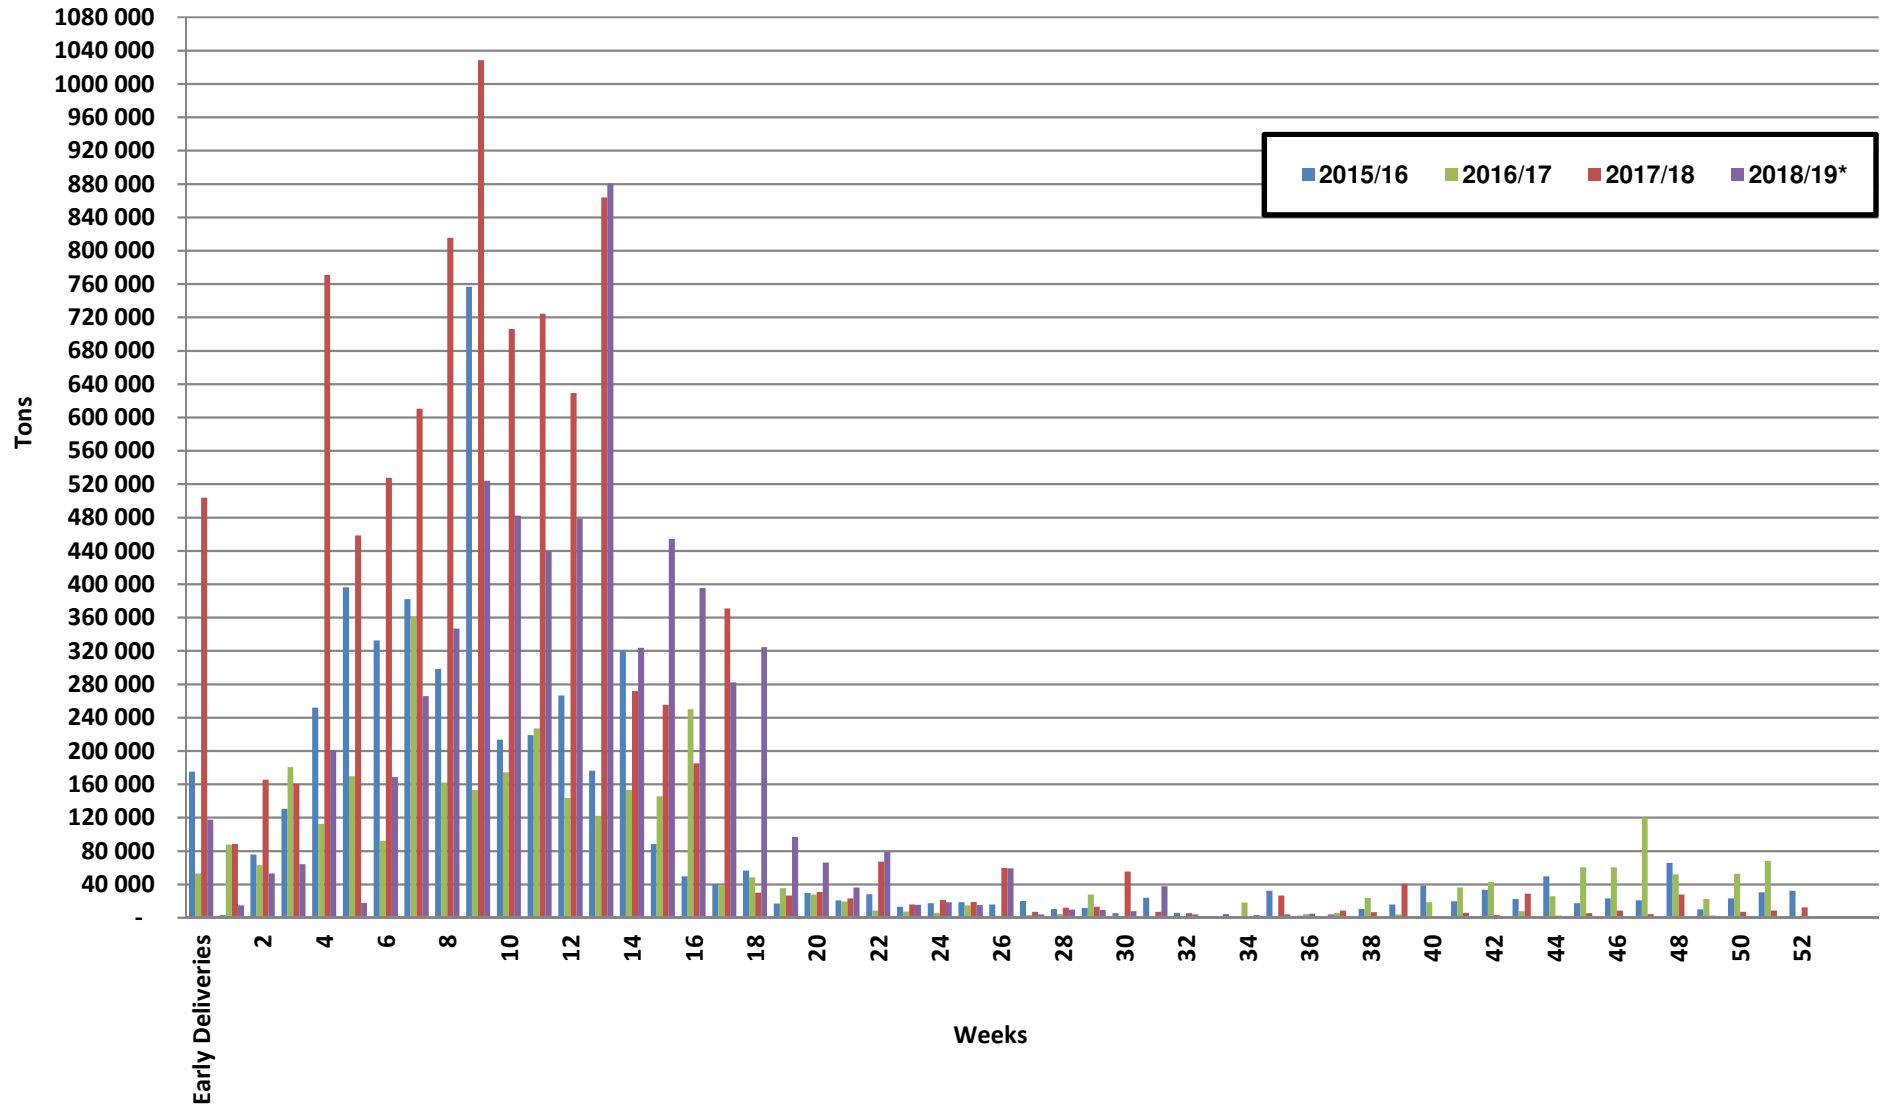

# White Maize: Weekly producer deliveries

# Yellow Maize: Weekly producer deliveries

## Weeklikse mielielewerings (Bemarkingsjaar: Mei tot April 2017/18)

### Weeklikse totale miellelewering (Bemarkingsjaar: Mei tot April)