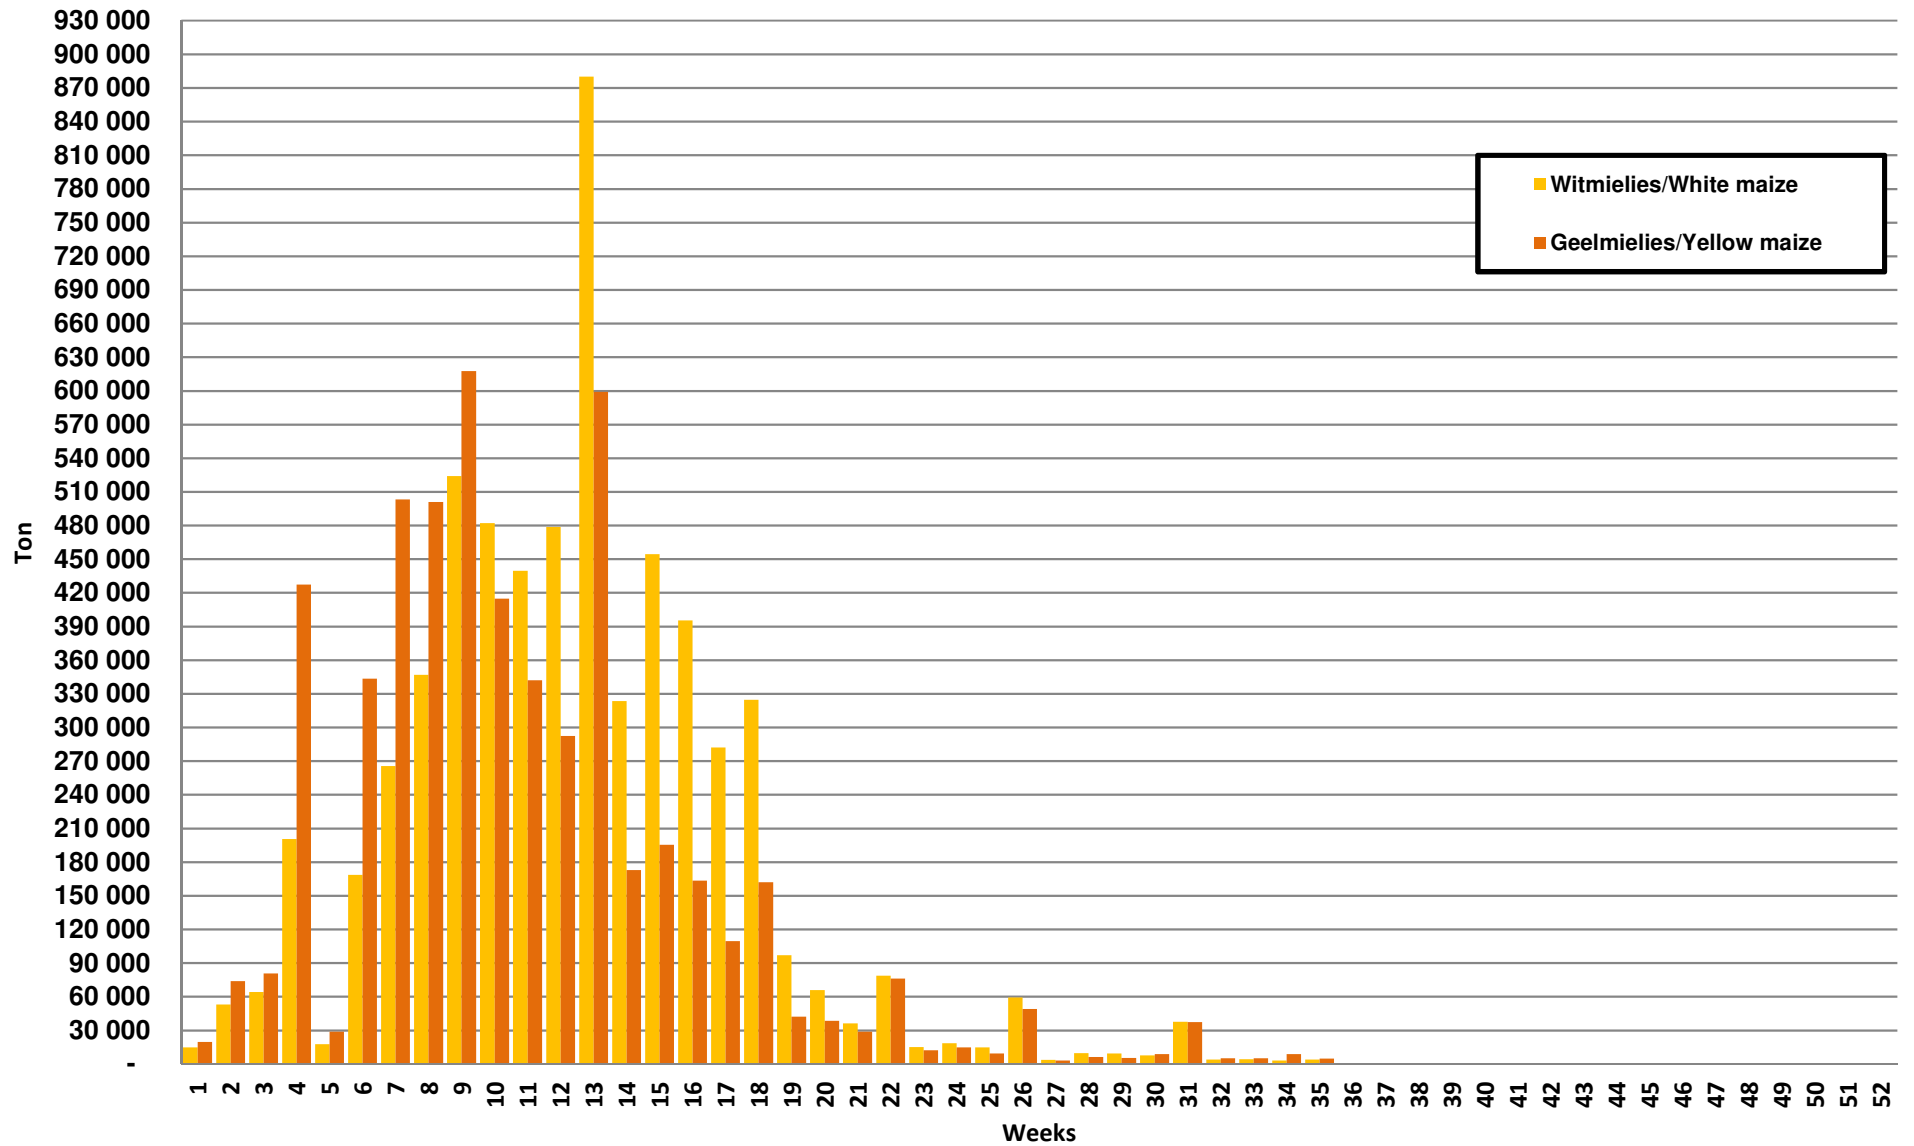

# White Maize: Weekly producer deliveries

# Yellow Maize: Weekly producer deliveries

## Weeklikse mielielewerings (Bemarkingsjaar: Mei tot April 2017/18)

### Weeklikse totale miellelewering (Bemarkingsjaar: Mei tot April)