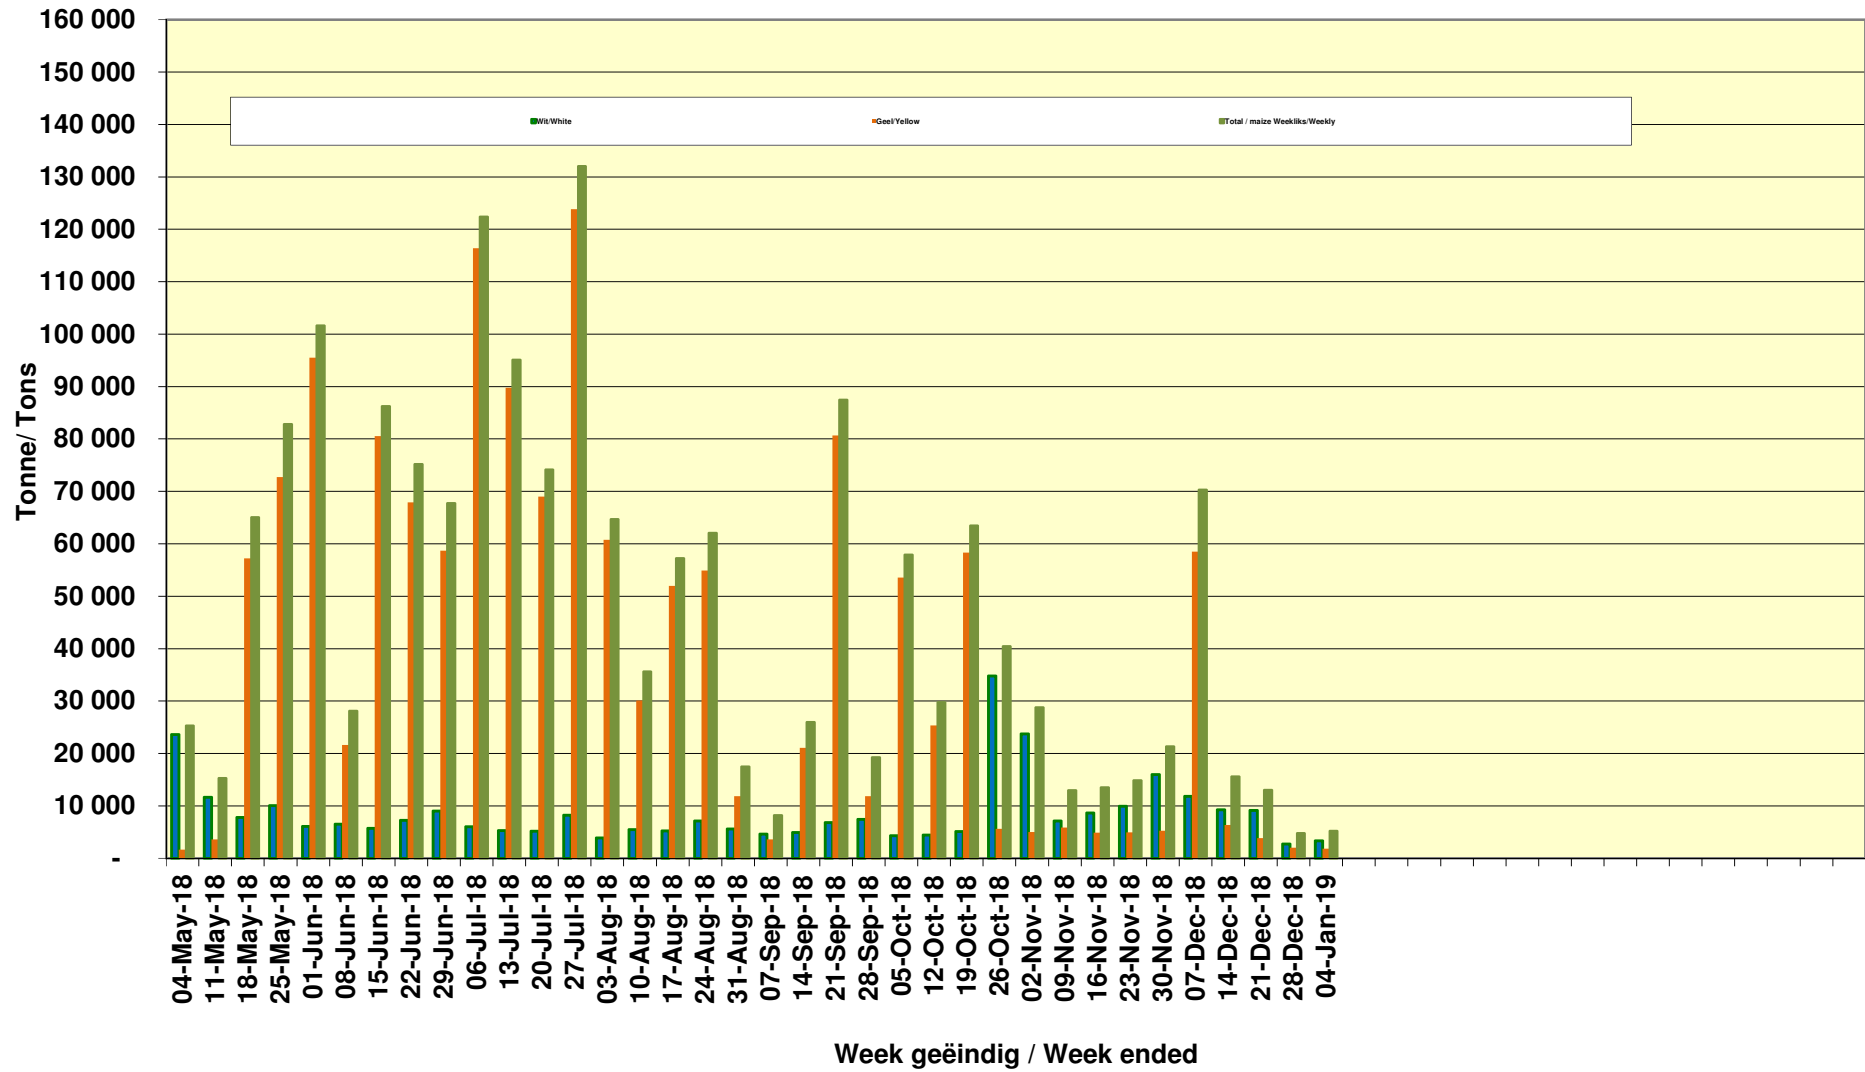

Yellow Maize Exports for 2018/19 (ton, %)

White Maize Exports for 2017/18 (ton, %)

Cumulative Exports of Yellow Maize for 2017/18

— SAGIS: WEEKLIJSE INVOERE EN UITVOERE 2018/19 Bemakingssoen

— SAGIS: WEEKLIJSE INVOERE EN UITVOERE 2017/18 Bemakingssoen

RSA Weeklikse mielie-uitvoere RSA Weekly maize exports

Cumulative Exports of White Maize for 2018/19

■ SAGIS: WEEKLIJSE INVOERE EN UITVOERE 2017/18 BemarKingseizoen

◆ SAGIS: WEEKLIJSE INVOERE EN UITVOERE 2018/19 BemarKingseizoen