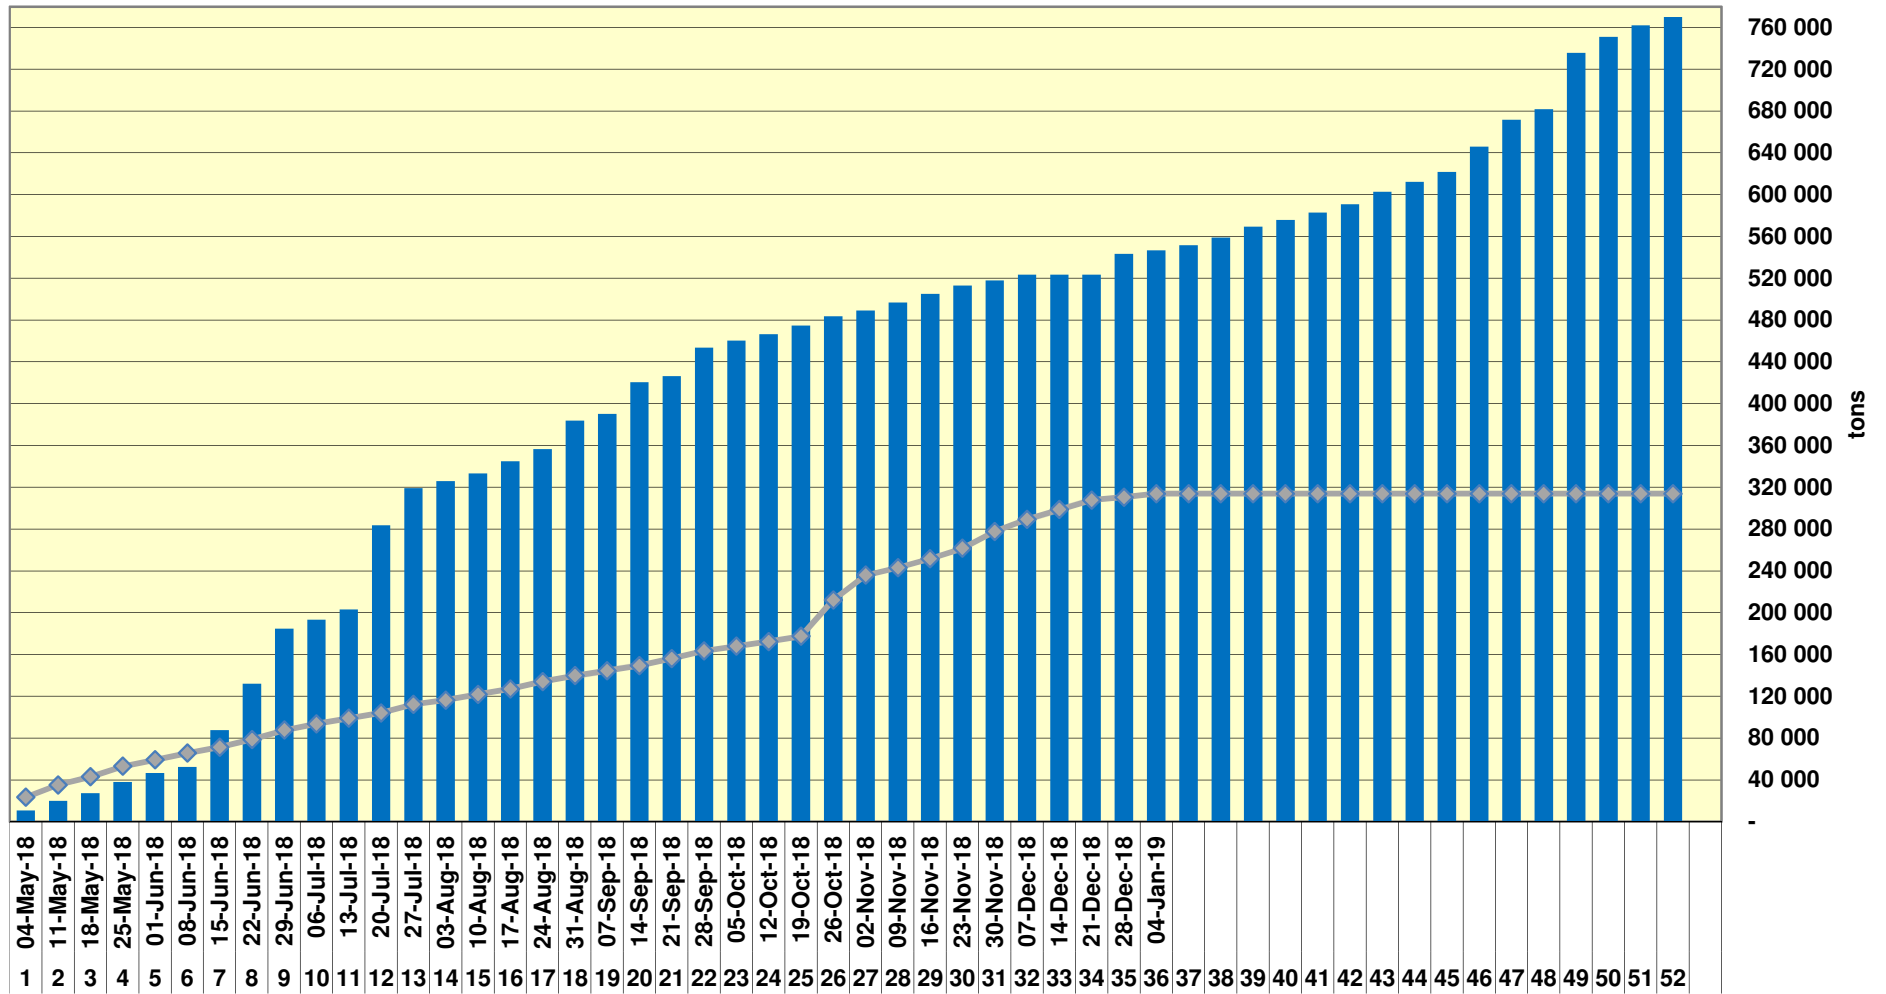

Yellow Maize Exports for 2018/19 (ton, %)

White Maize Exports for 2017/18 (ton, %)

Cumulative Exports of Yellow Maize for 2017/18

— SAGIS: WEEKLIJSE INVOERE EN UITVOERE 2018/19 Bemakingssoen

— SAGIS: WEEKLIJSE INVOERE EN UITVOERE 2017/18 Bemakingssoen

RSA Weeklikse mielie-uitvoere RSA Weekly maize exports

Cumulative Exports of White Maize for 2018/19

■ SAGIS: WEEKLIJSE INVOERE EN UITVOERE 2017/18 BemarKingseizoen

◆ SAGIS: WEEKLIJSE INVOERE EN UITVOERE 2018/19 BemarKingseizoen