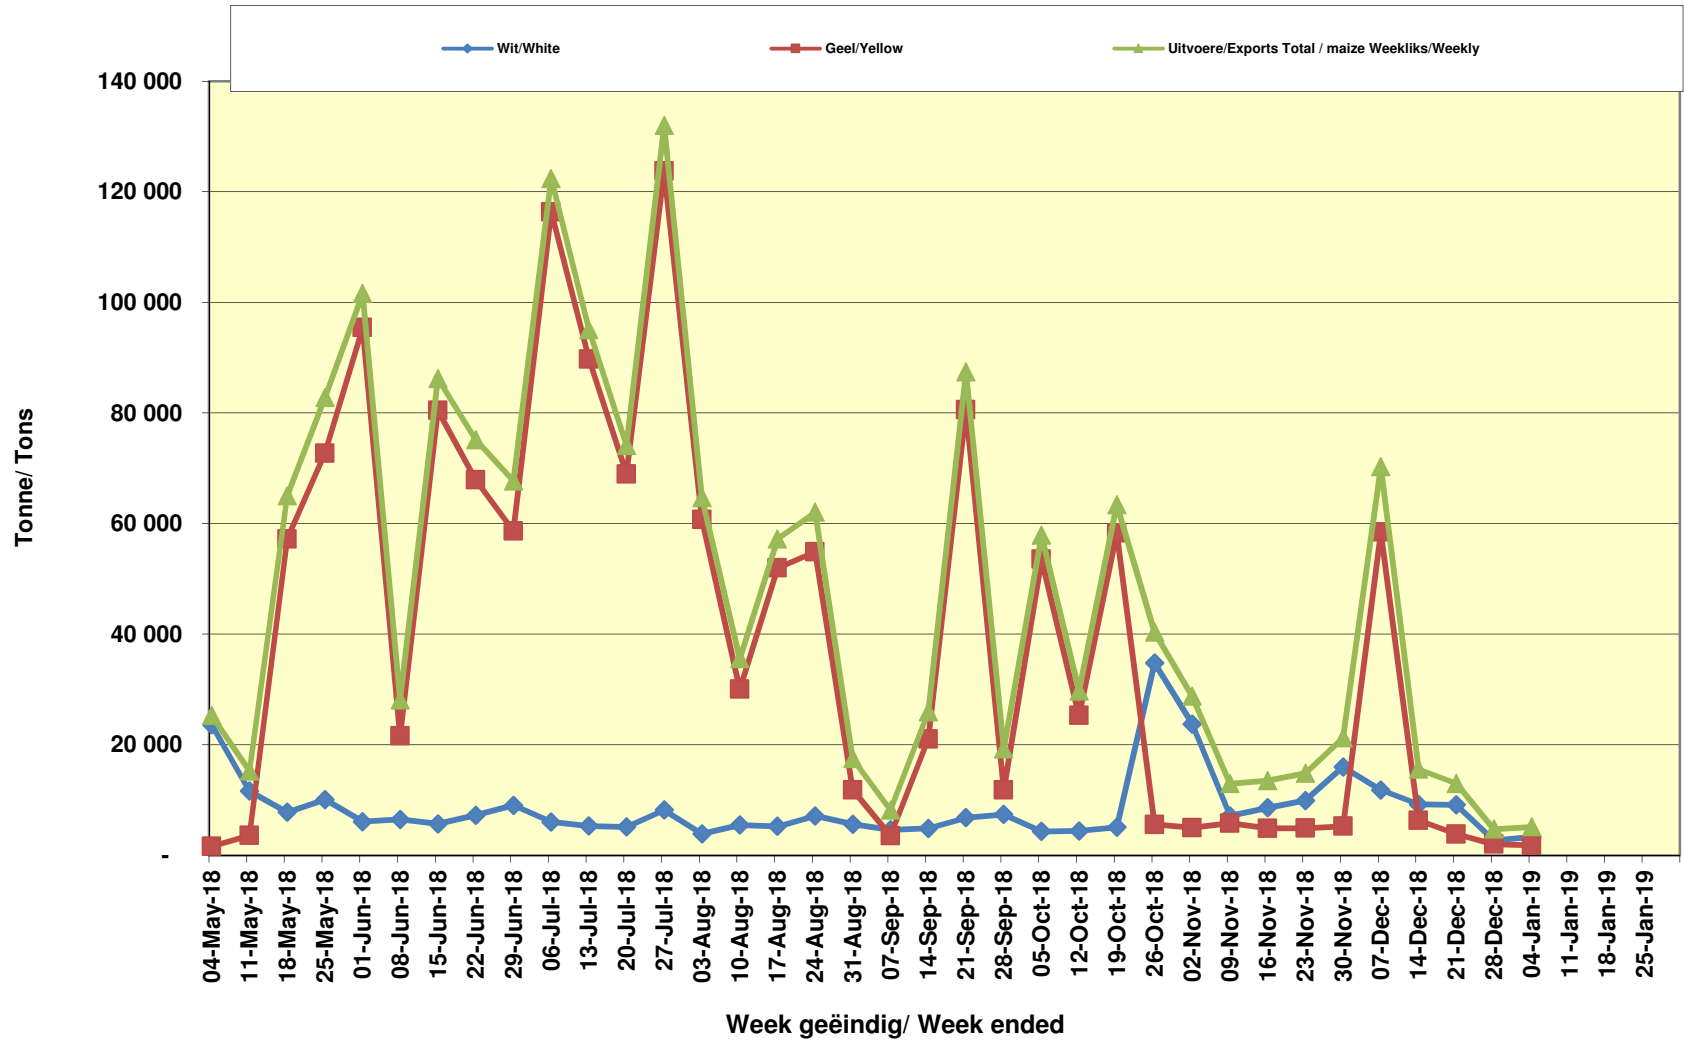

RSA Weeklikse mielie-uitvoere RSA Weekly maize exports

Cumulative Exports of White Maize for 2018/19

■ SAGIS: WEEKLIJSE INVOERE EN UITVOERE 2017/18 BemarKingseizoen

◆ SAGIS: WEEKLIJSE INVOERE EN UITVOERE 2018/19 BemarKingseizoen

Cumulative Exports of Maize for 2017/18

Cumulative Exports of Maize 2018/19 Bemakingseisoen/ Marketing season

Kumulatiewe Invoere van Mielies
Kumulative Imports of Maize
2017/18 Bemarkingseisoen/ Marketing season