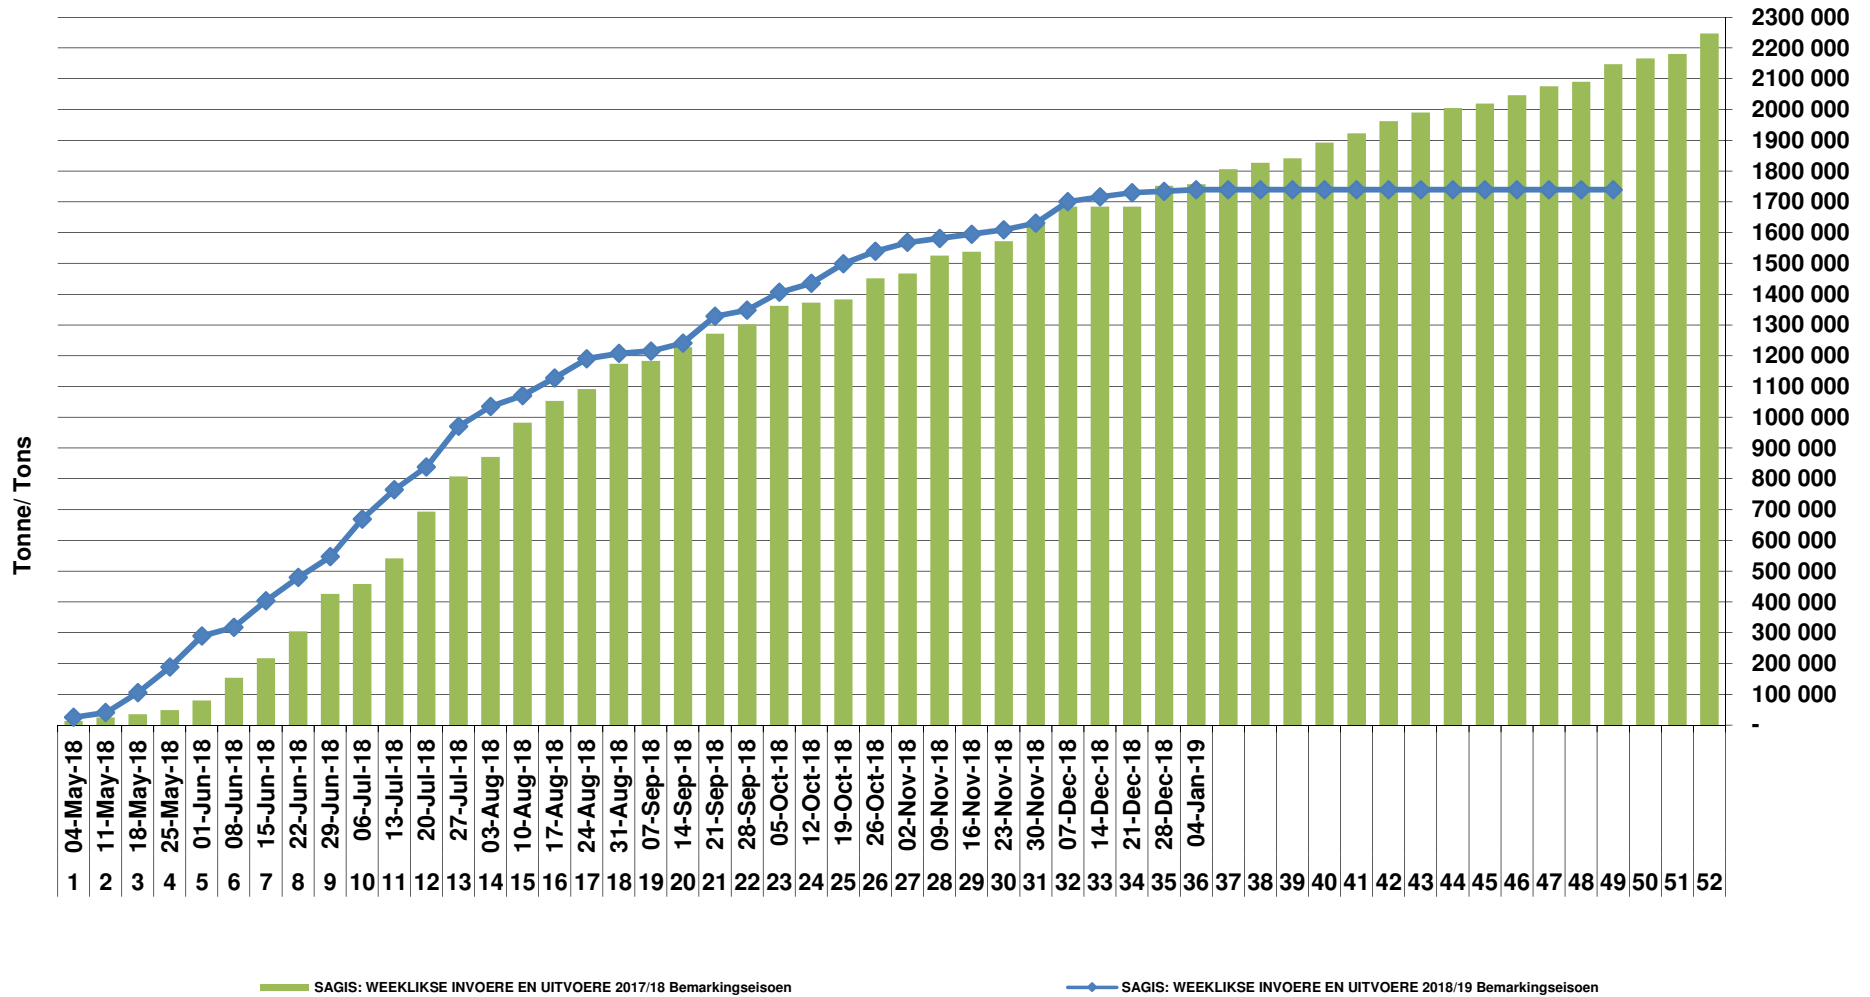

Cumulative Exports of Maize for 2017/18