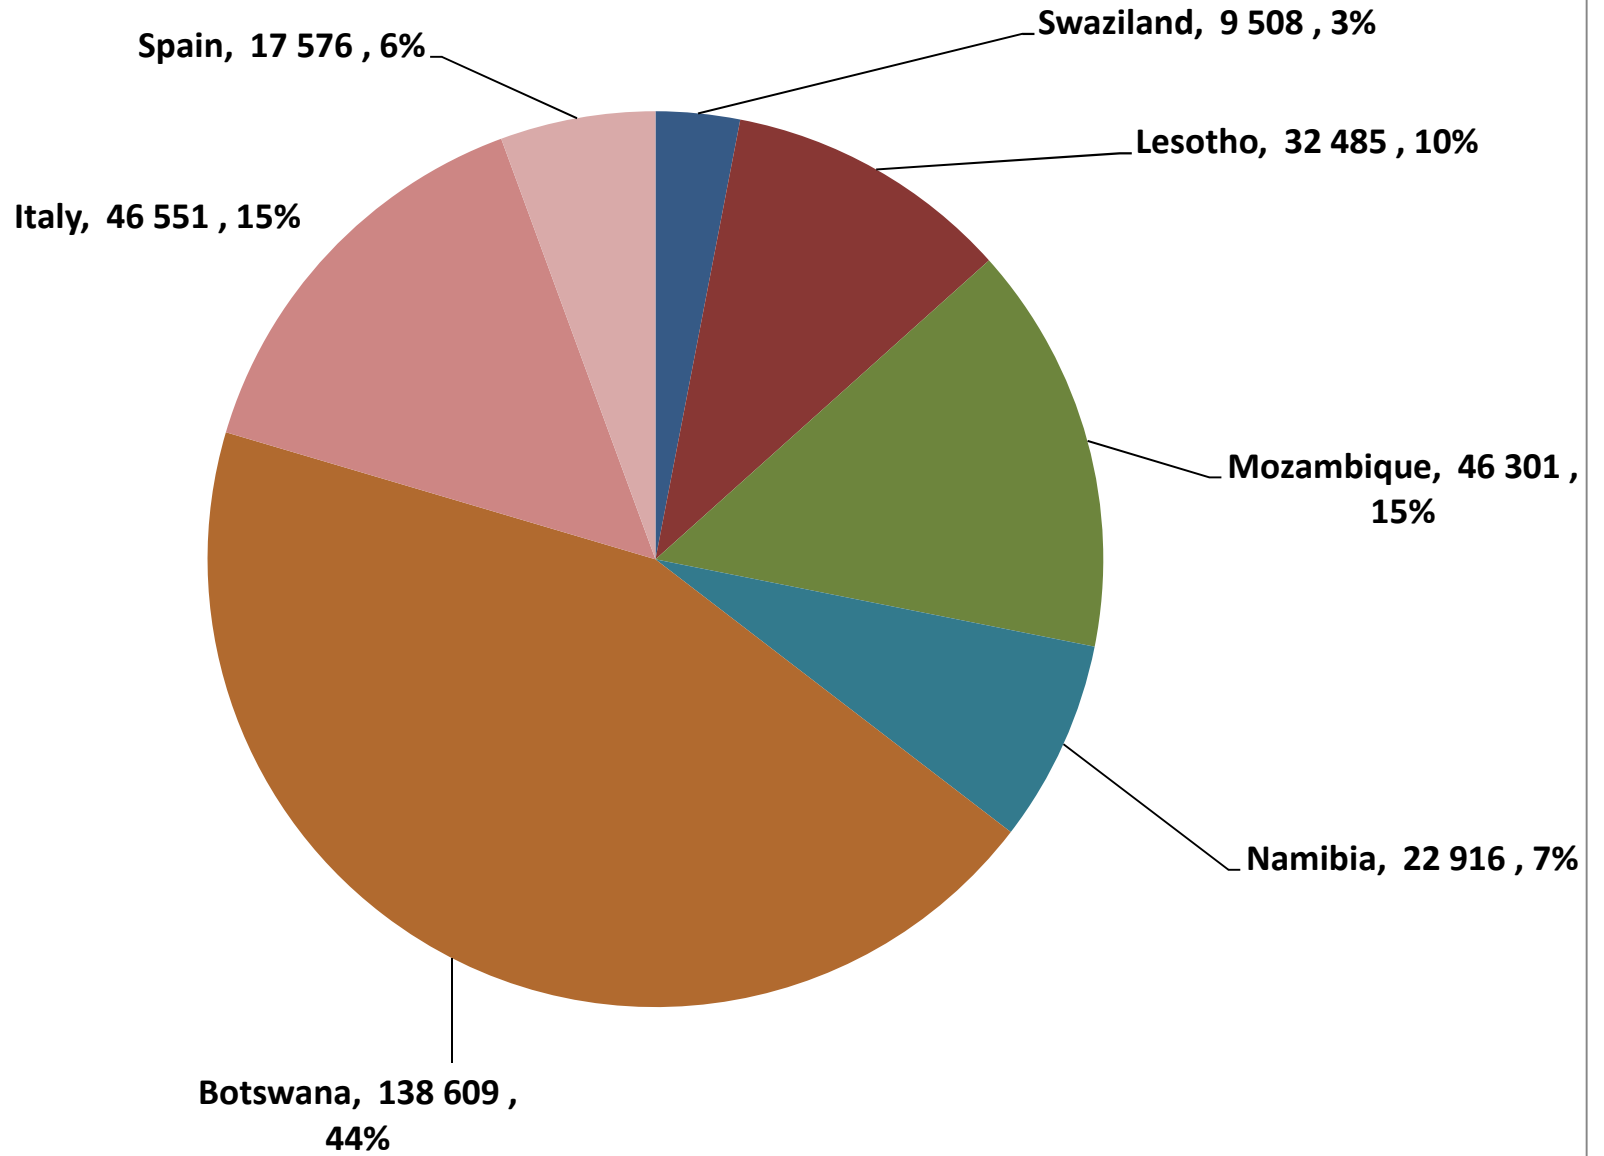

Yellow Maize Exports for 2018/19 (ton, %)

White Maize Exports for 2017/18 (ton, %)

Cumulative Exports of Yellow Maize for 2017/18

— SAGIS: WEEKLIJSE INVOERE EN UITVOERE 2018/19 Bemakingssoen

— SAGIS: WEEKLIJSE INVOERE EN UITVOERE 2017/18 Bemakingssoen

RSA Weeklikse mielie-uitvoere RSA Weekly maize exports

Cumulative Exports of White Maize for 2018/19

■ SAGIS: WEEKLIJSE INVOERE EN UITVOERE 2017/18 BemarKingseizoen

◆ SAGIS: WEEKLIJSE INVOERE EN UITVOERE 2018/19 BemarKingseizoen