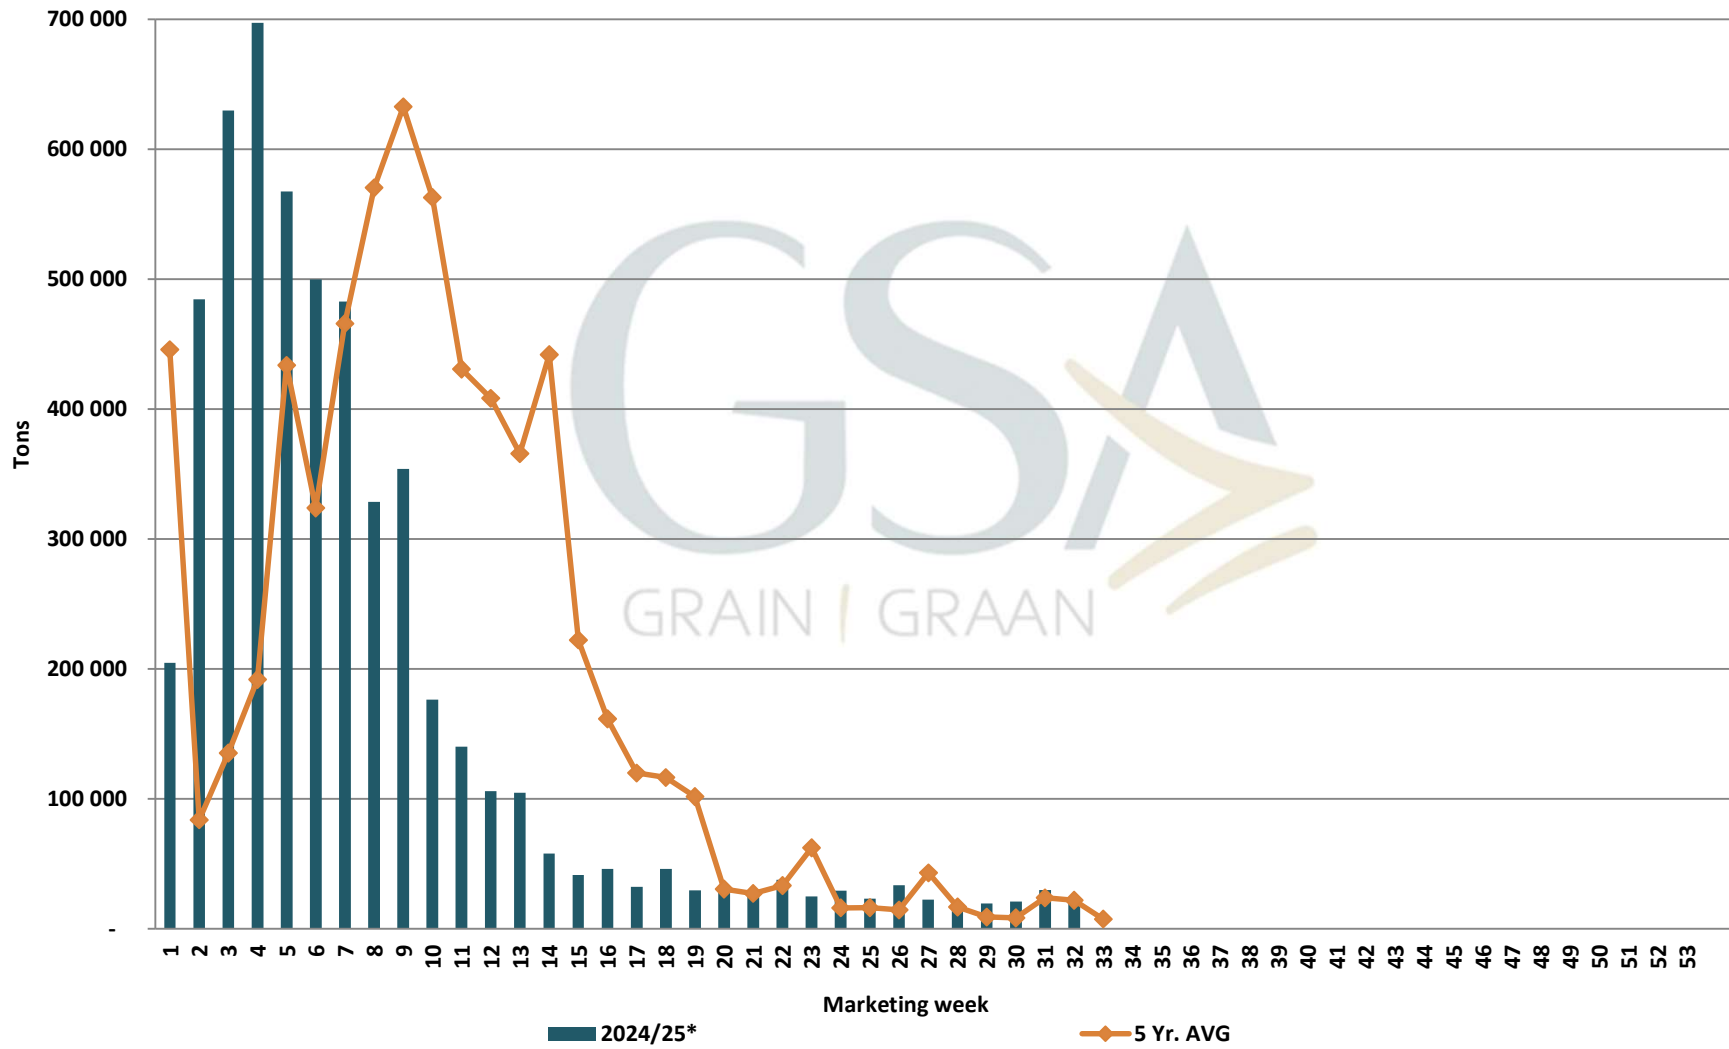

# White Maize: Weekly producer deliveries

## Yellow Maize: Weekly producer deliveries

## Weeklikse mielielewerings (Bemarkingsjaar: Mei 2023 tot April 2024)

Weekly total maize deliveries (Marketing year: May 2024 to April 2025)

Weeklikse kumulatiewe mielielewerings (Bemarkingsjaar: Mei tot April)