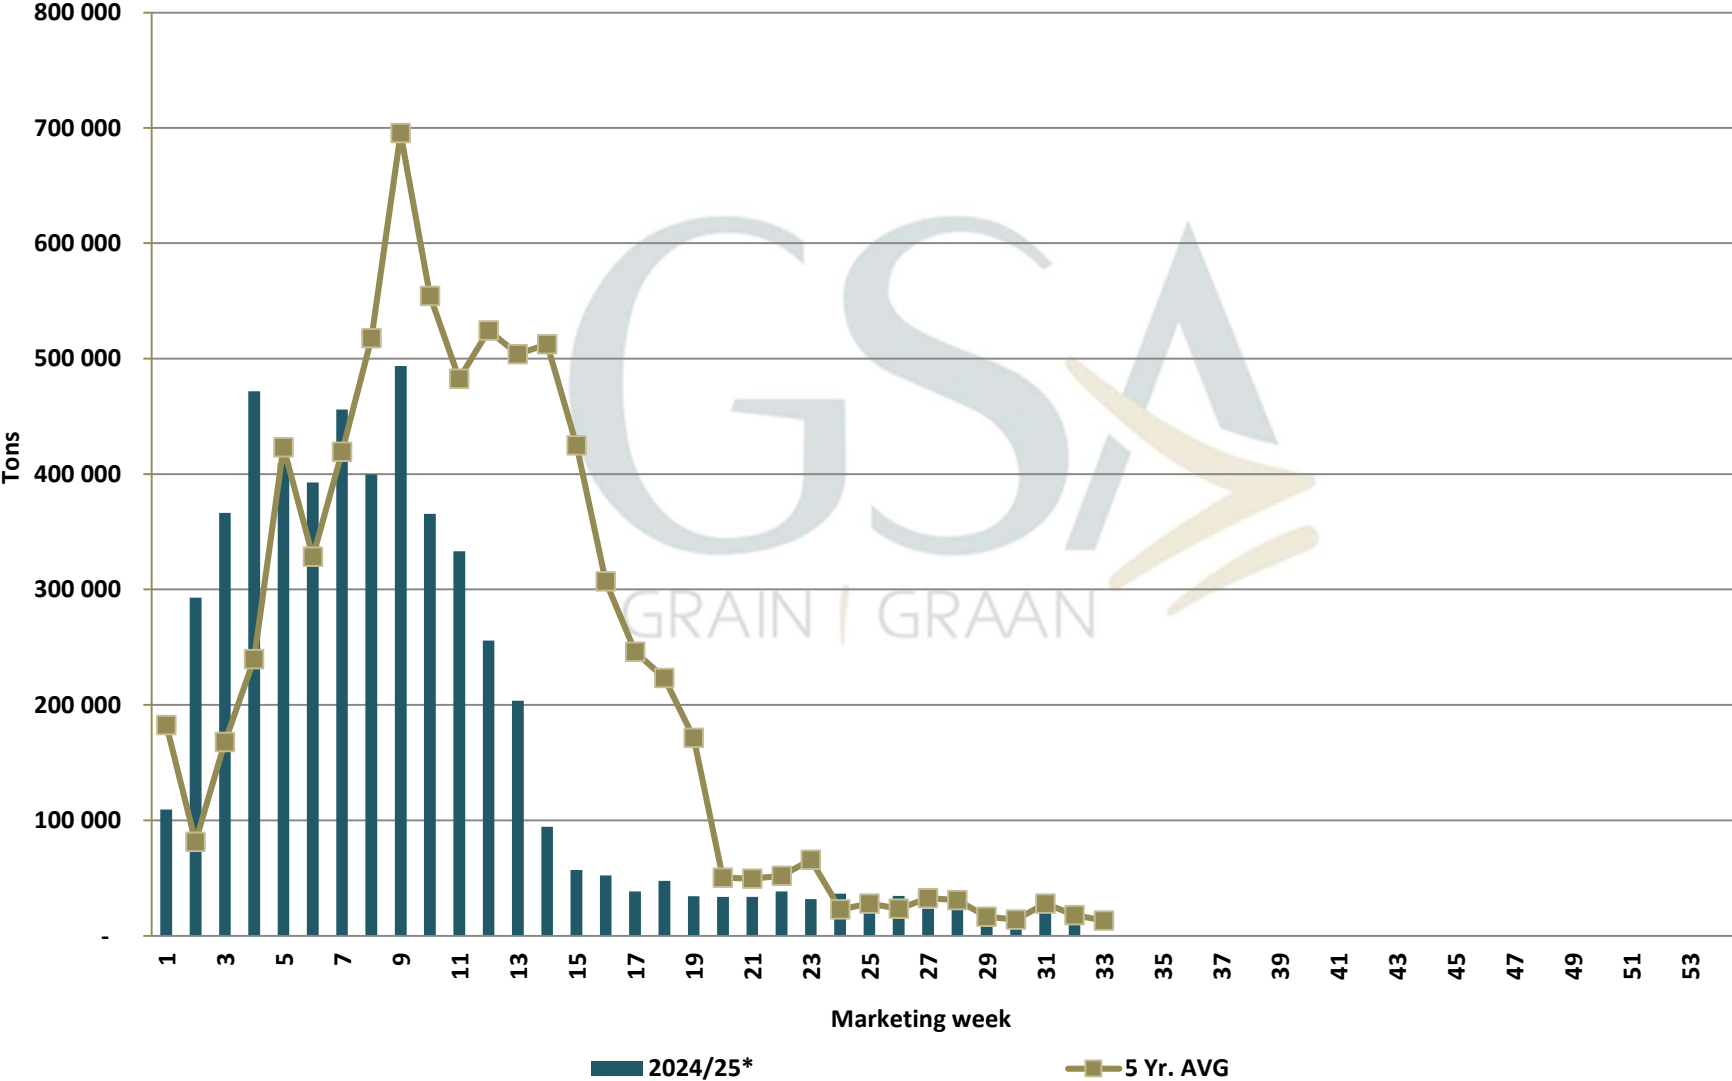

# White Maize: Weekly producer deliveries

## Yellow Maize: Weekly producer deliveries

## Weeklikse mielielewerings (Bemarkingsjaar: Mei 2023 tot April 2024)

Weekly total maize deliveries (Marketing year: May 2024 to April 2025)

Weeklikse kumulatiewe mielielewerings (Bemarkingsjaar: Mei tot April)