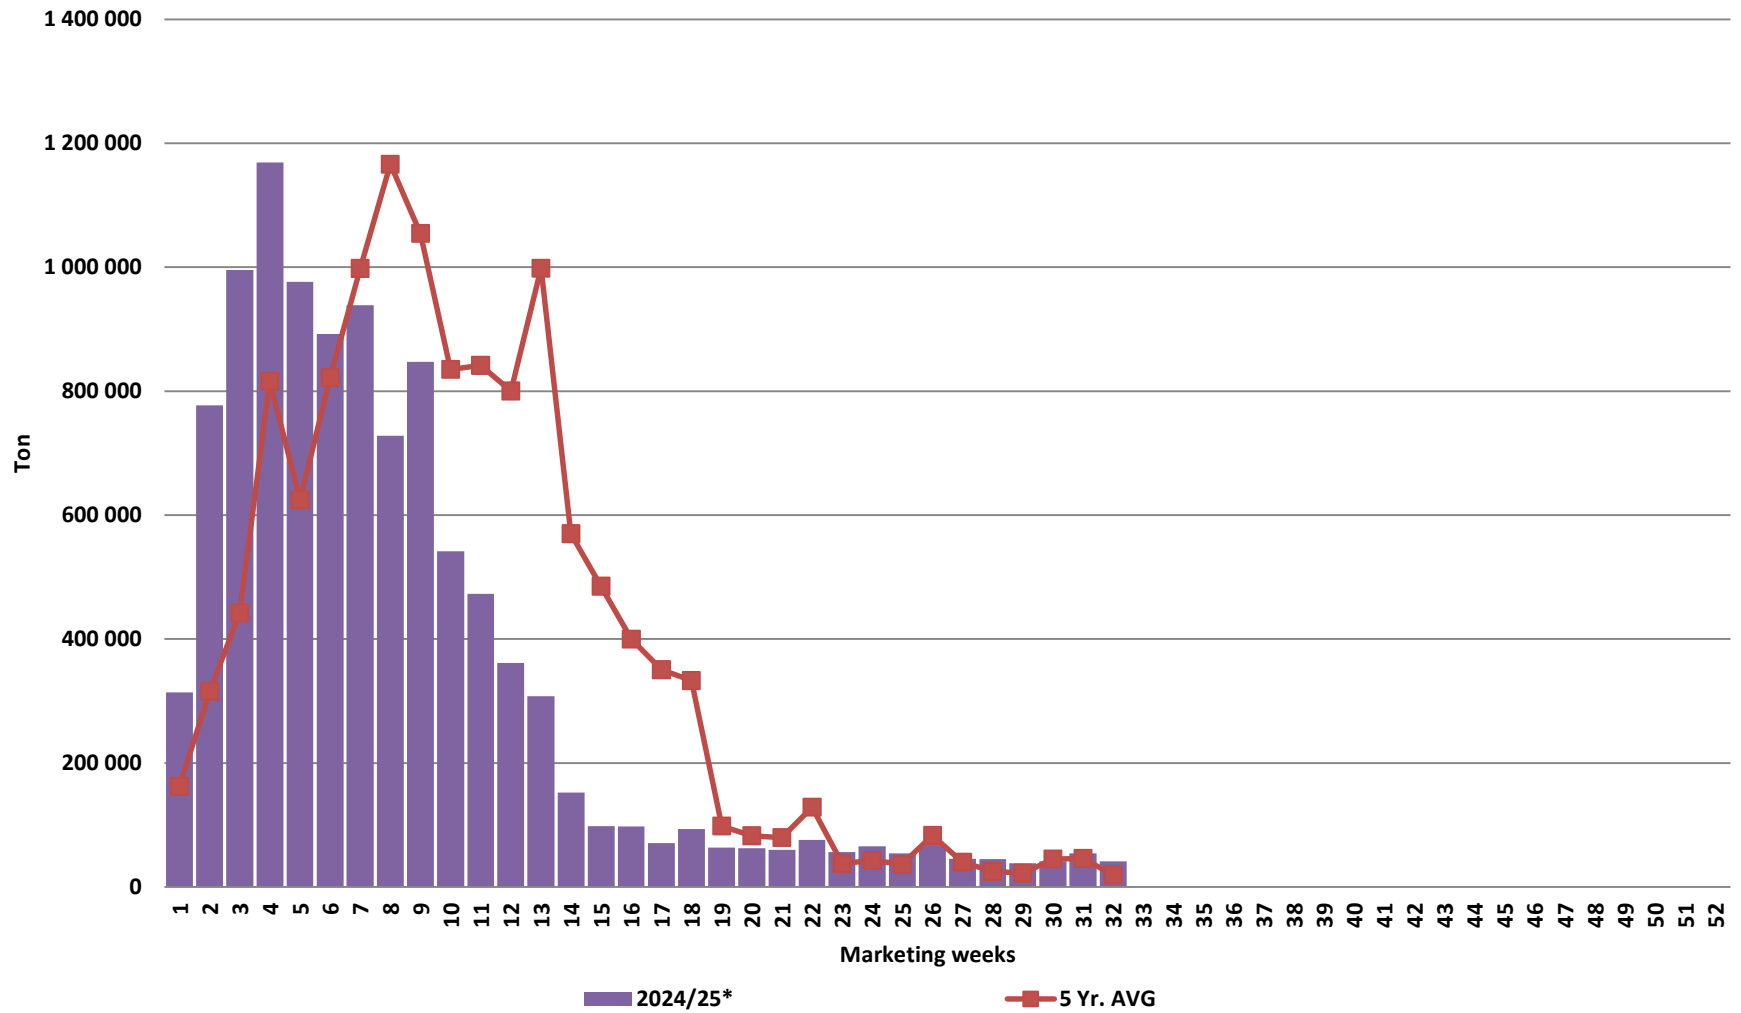

# White Maize: Weekly producer deliveries

## Yellow Maize: Weekly producer deliveries

## Weeklikse mielielewerings (Bemarkingsjaar: Mei 2023 tot April 2024)

Weekly total maize deliveries (Marketing year: May 2024 to April 2025)

Weeklikse kumulatiewe mielielewerings (Bemarkingsjaar: Mei tot April)