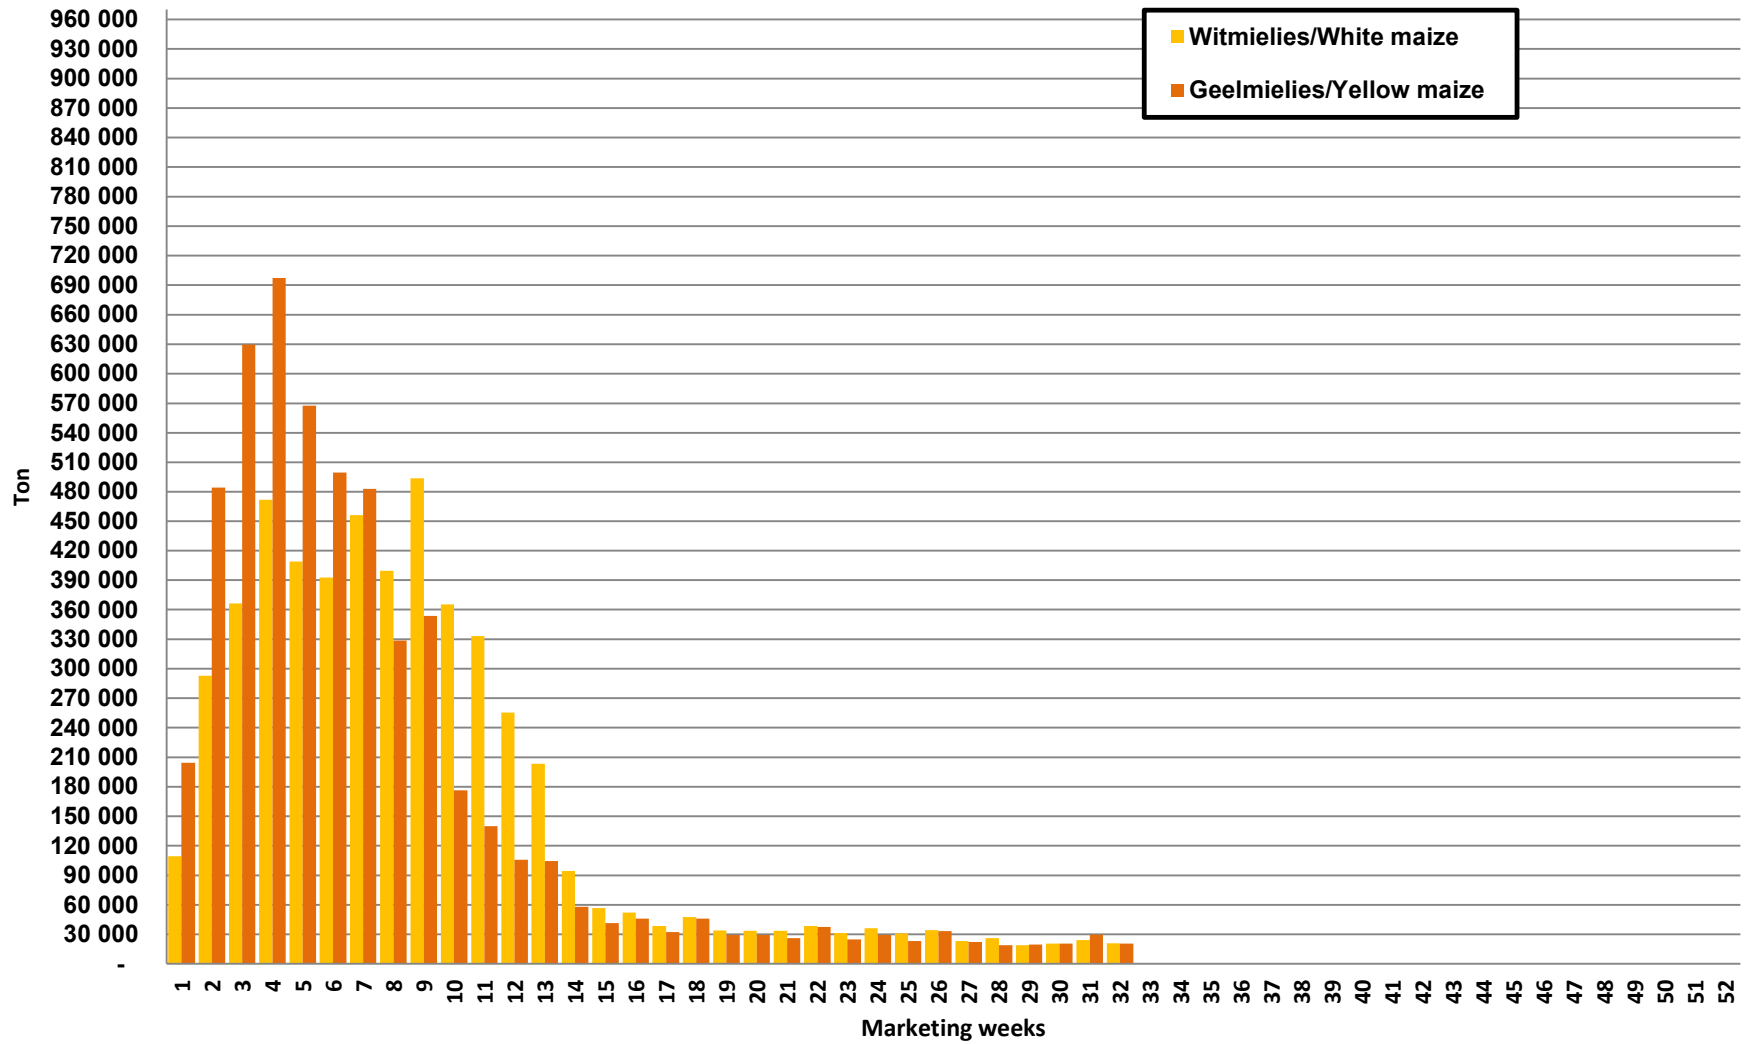

# White Maize: Weekly producer deliveries

## Yellow Maize: Weekly producer deliveries

## Weeklikse mielielewerings (Bemarkingsjaar: Mei 2023 tot April 2024)

Weekly total maize deliveries (Marketing year: May 2024 to April 2025)

Weeklikse kumulatiewe mielielewerings (Bemarkingsjaar: Mei tot April)