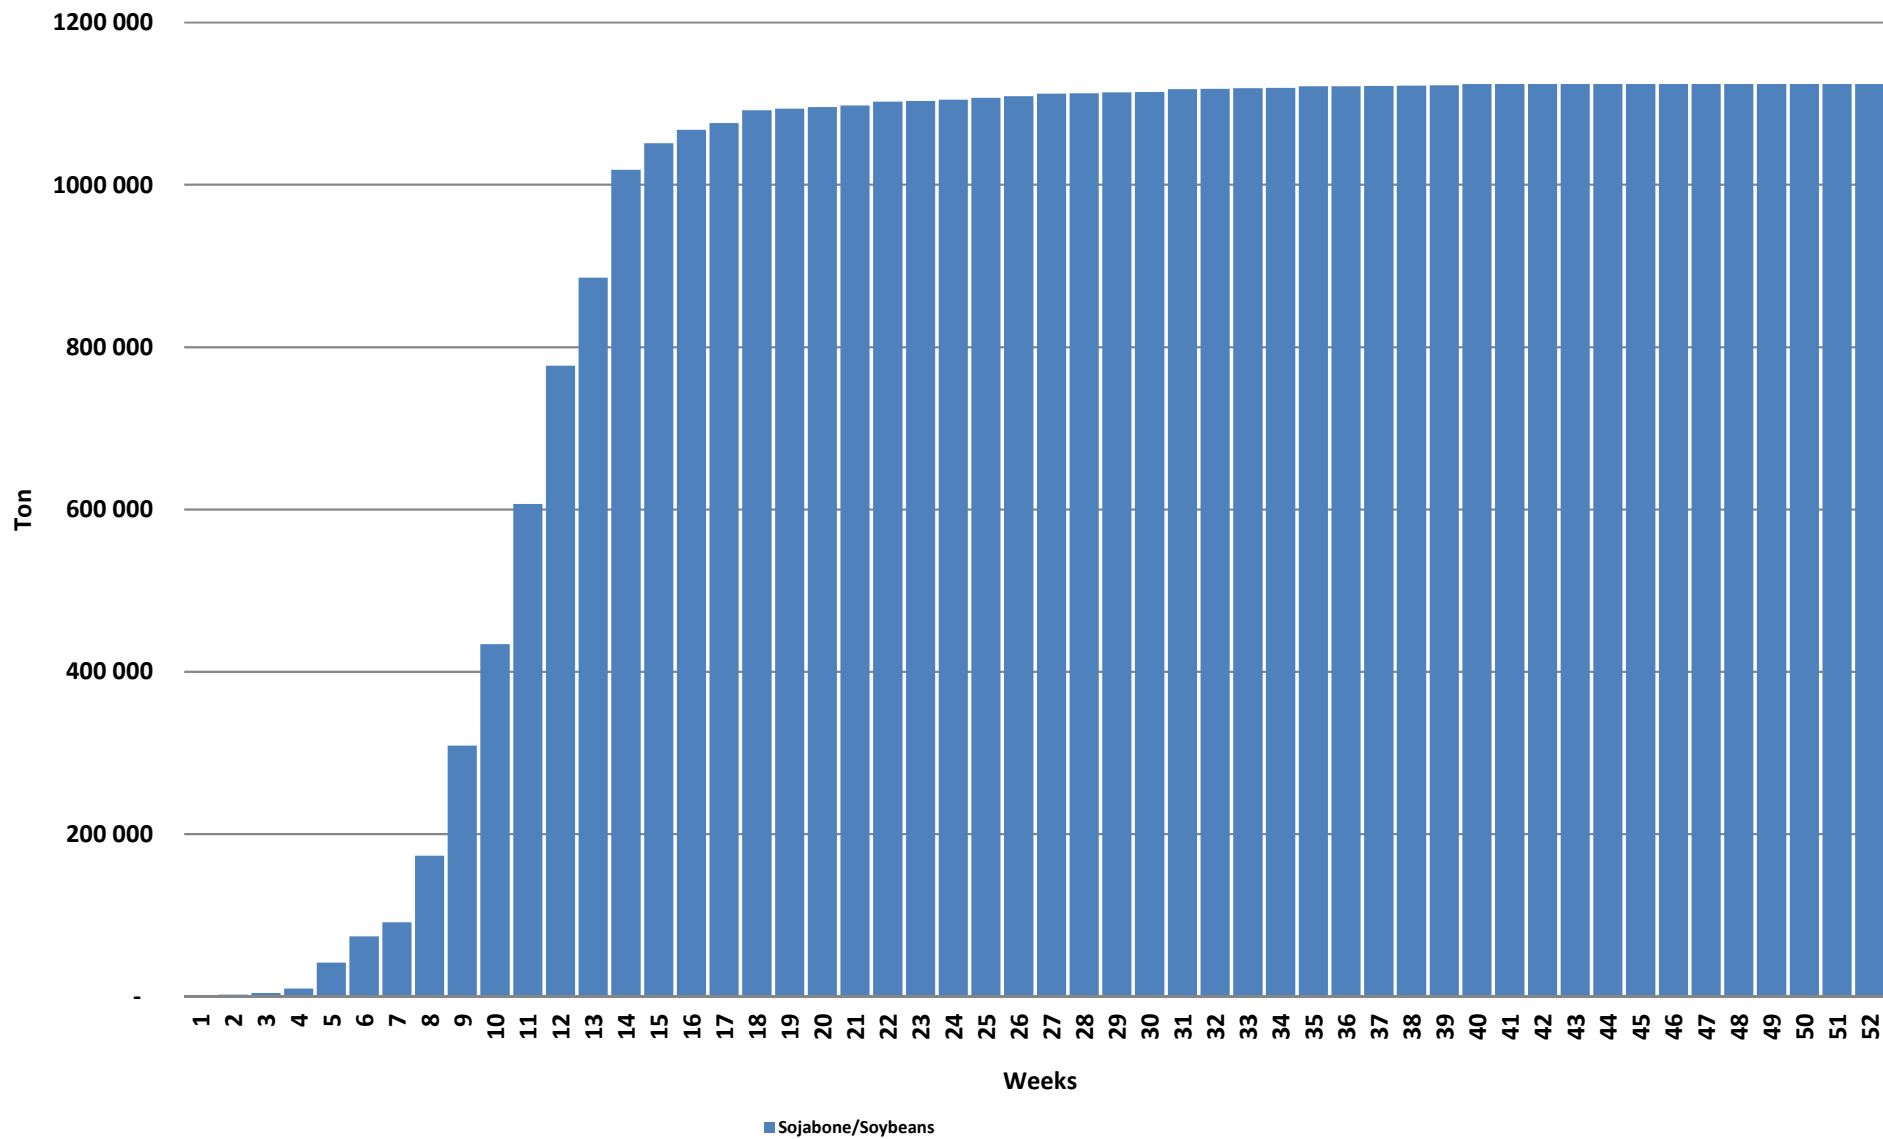

Weeklikse sojaboon lewerings (Bemarkingsjaar: Maart tot Februarie)

Weeklikse kumulatiewe Sojaboon lewerings (Bemarkingsjaar: Maart tot Februarie)

Total YTD soybean deliveries for the 2019/20 season vs previous season's