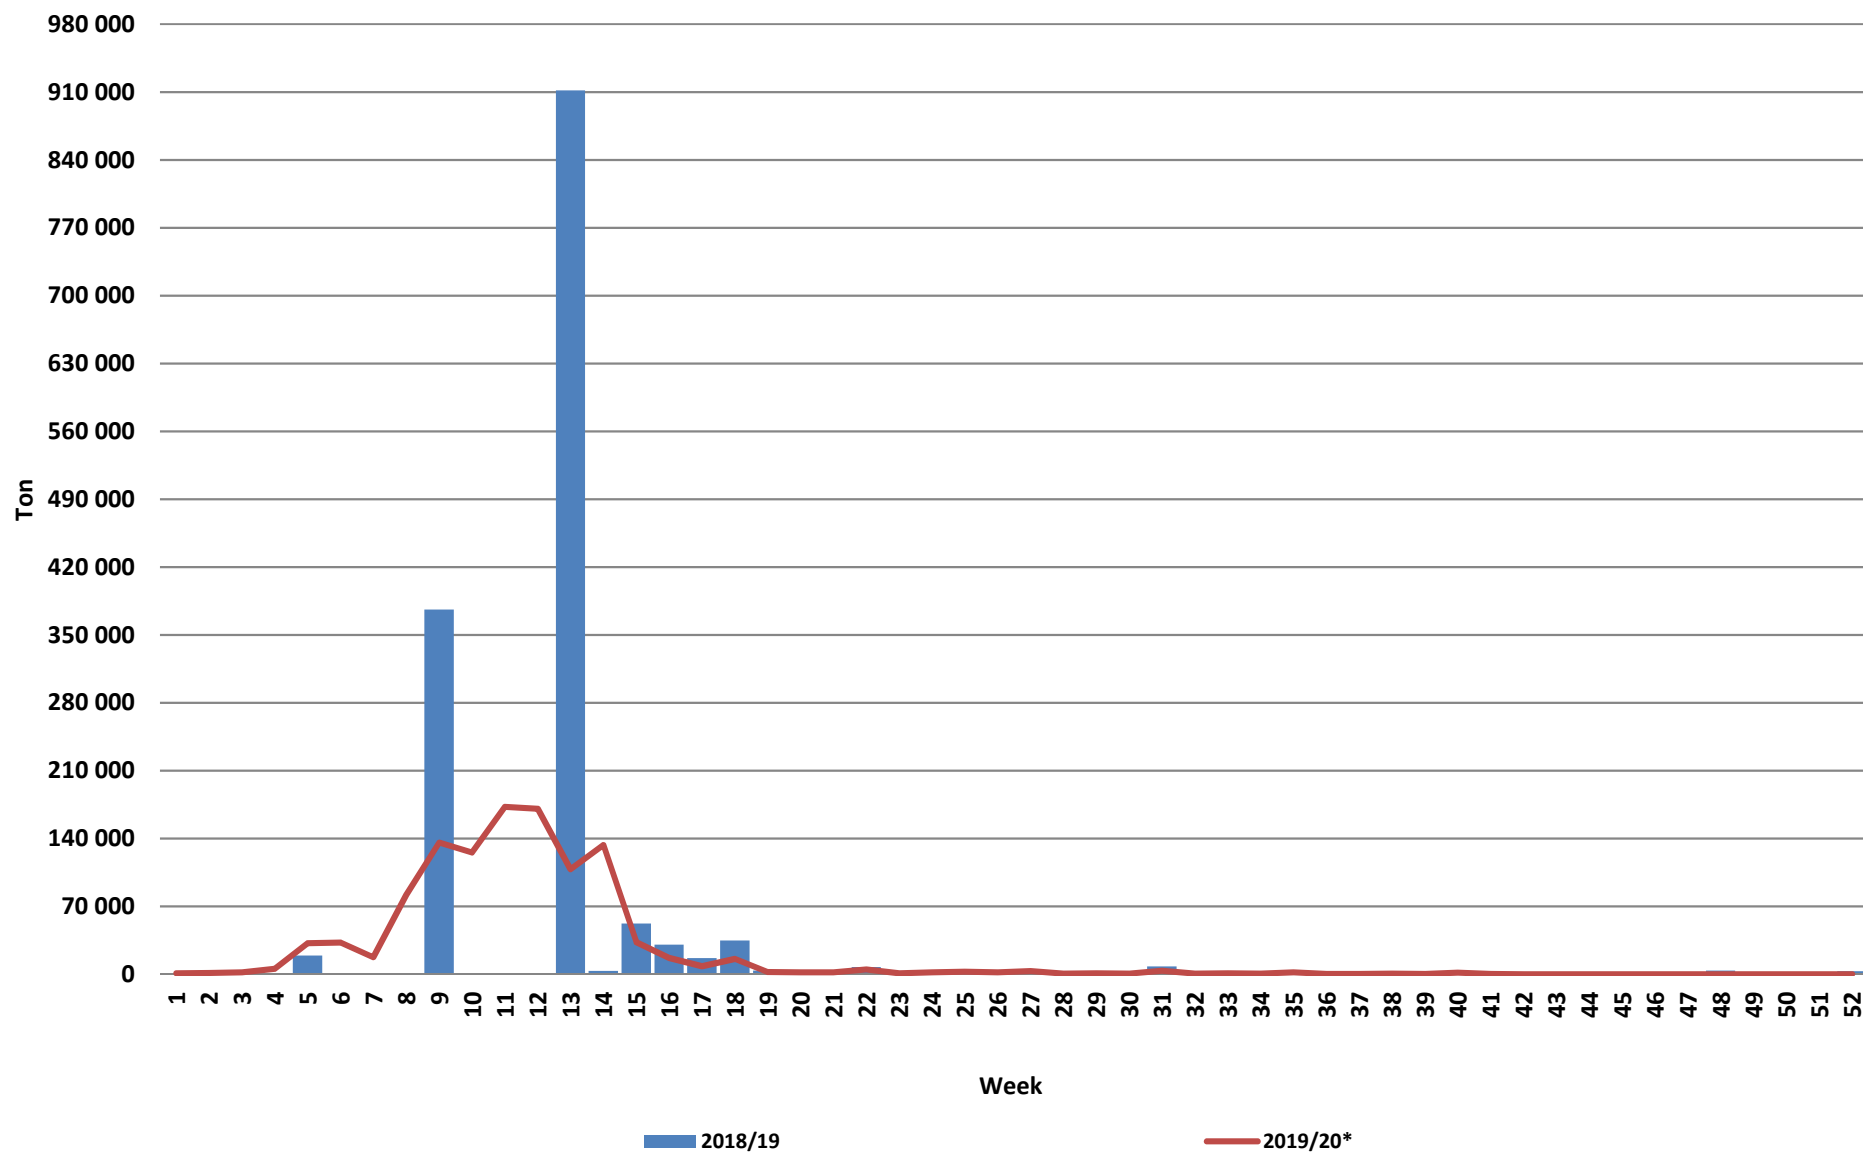

Weeklikse sojaboon lewerings (Bemarkingsjaar: Maart tot Februarie)

Weeklikse kumulatiewe Sojaboon lewerings (Bemarkingsjaar: Maart tot Februarie)

Total YTD soybean deliveries for the 2019/20 season vs previous season's