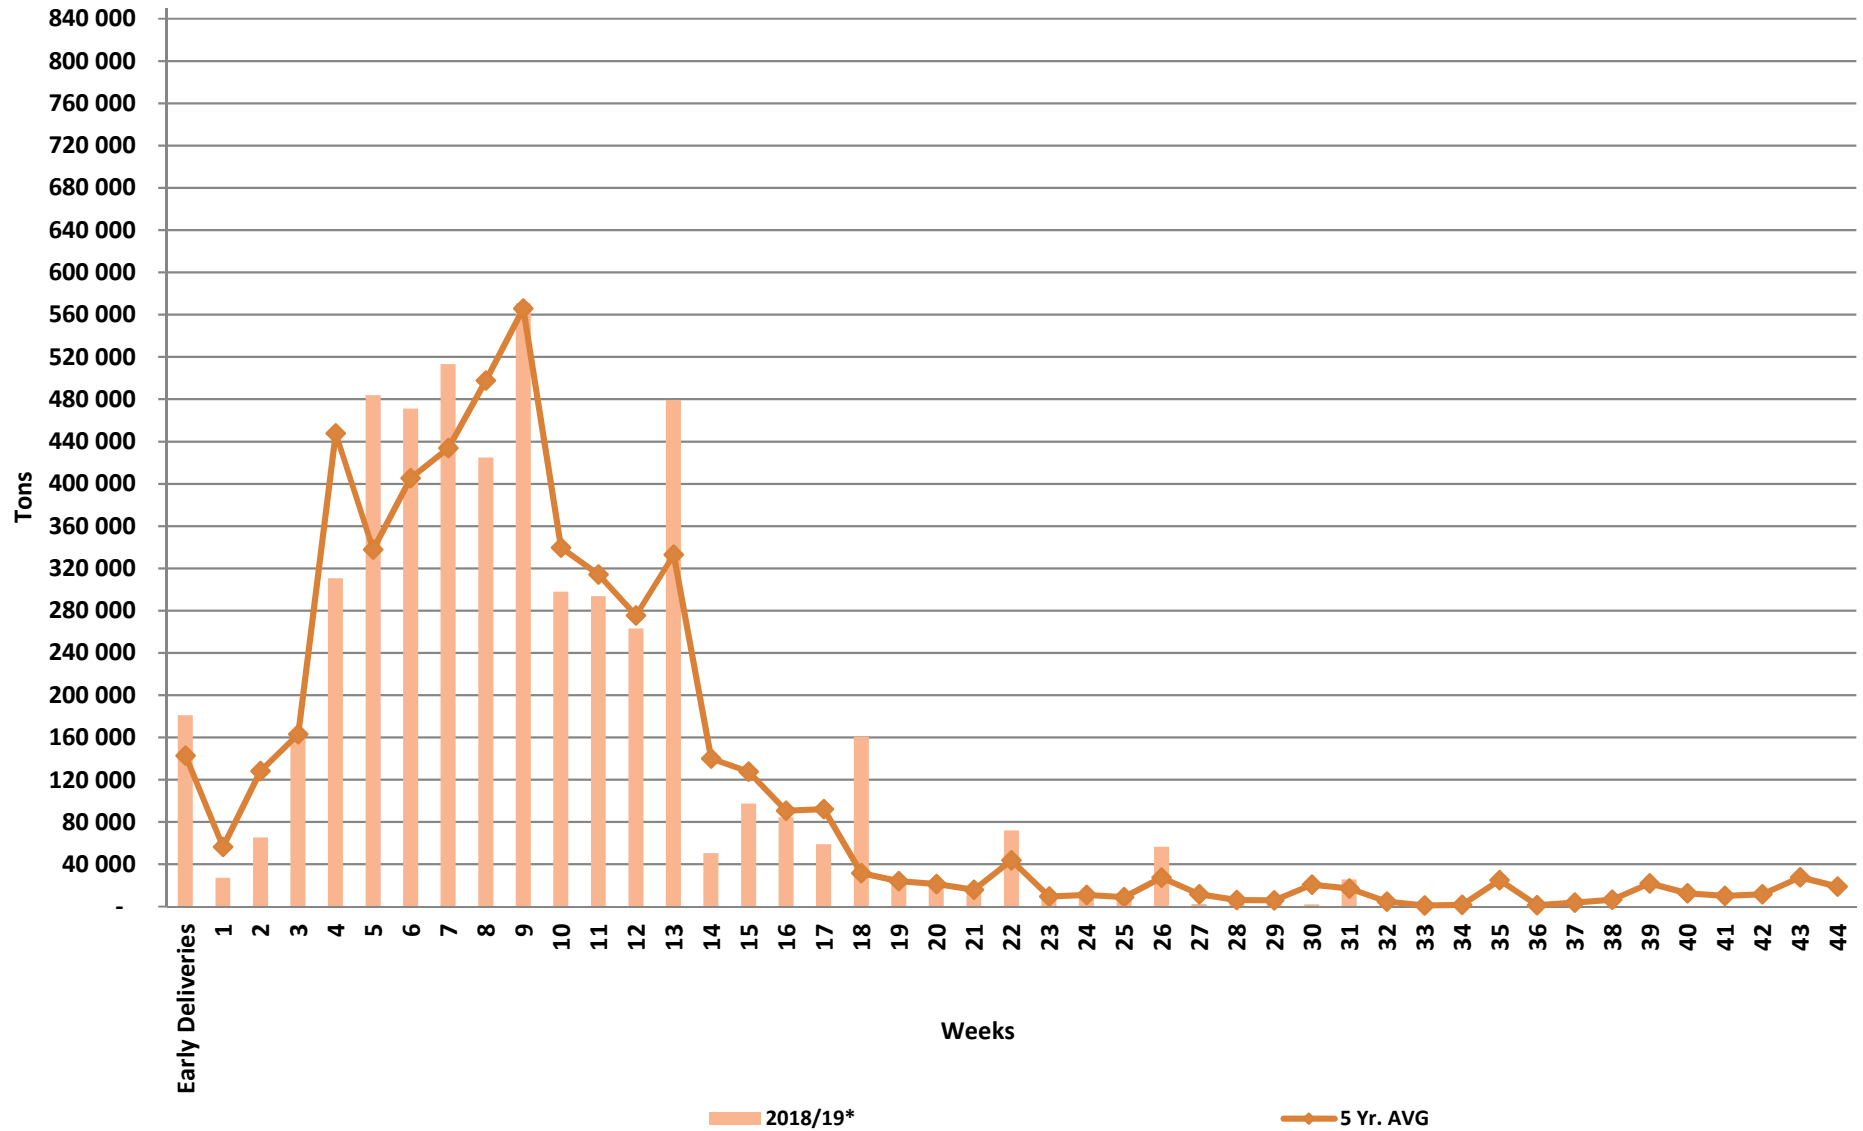

White Maize: Weekly producer deliveries

Yellow Maize: Weekly producer deliveries

Weeklikse mielielewerings (Bemarkingsjaar: Mei tot April 2017/18)

Weeklikse totale mielielewerings (Bemarkingsjaar: Mei tot April)

Weeklikse kumulatiewe mielielewerings (Bemarkingsjaar: Mei tot April)

Total YTD maize deliveries for the 2019/20 season vs previous season's