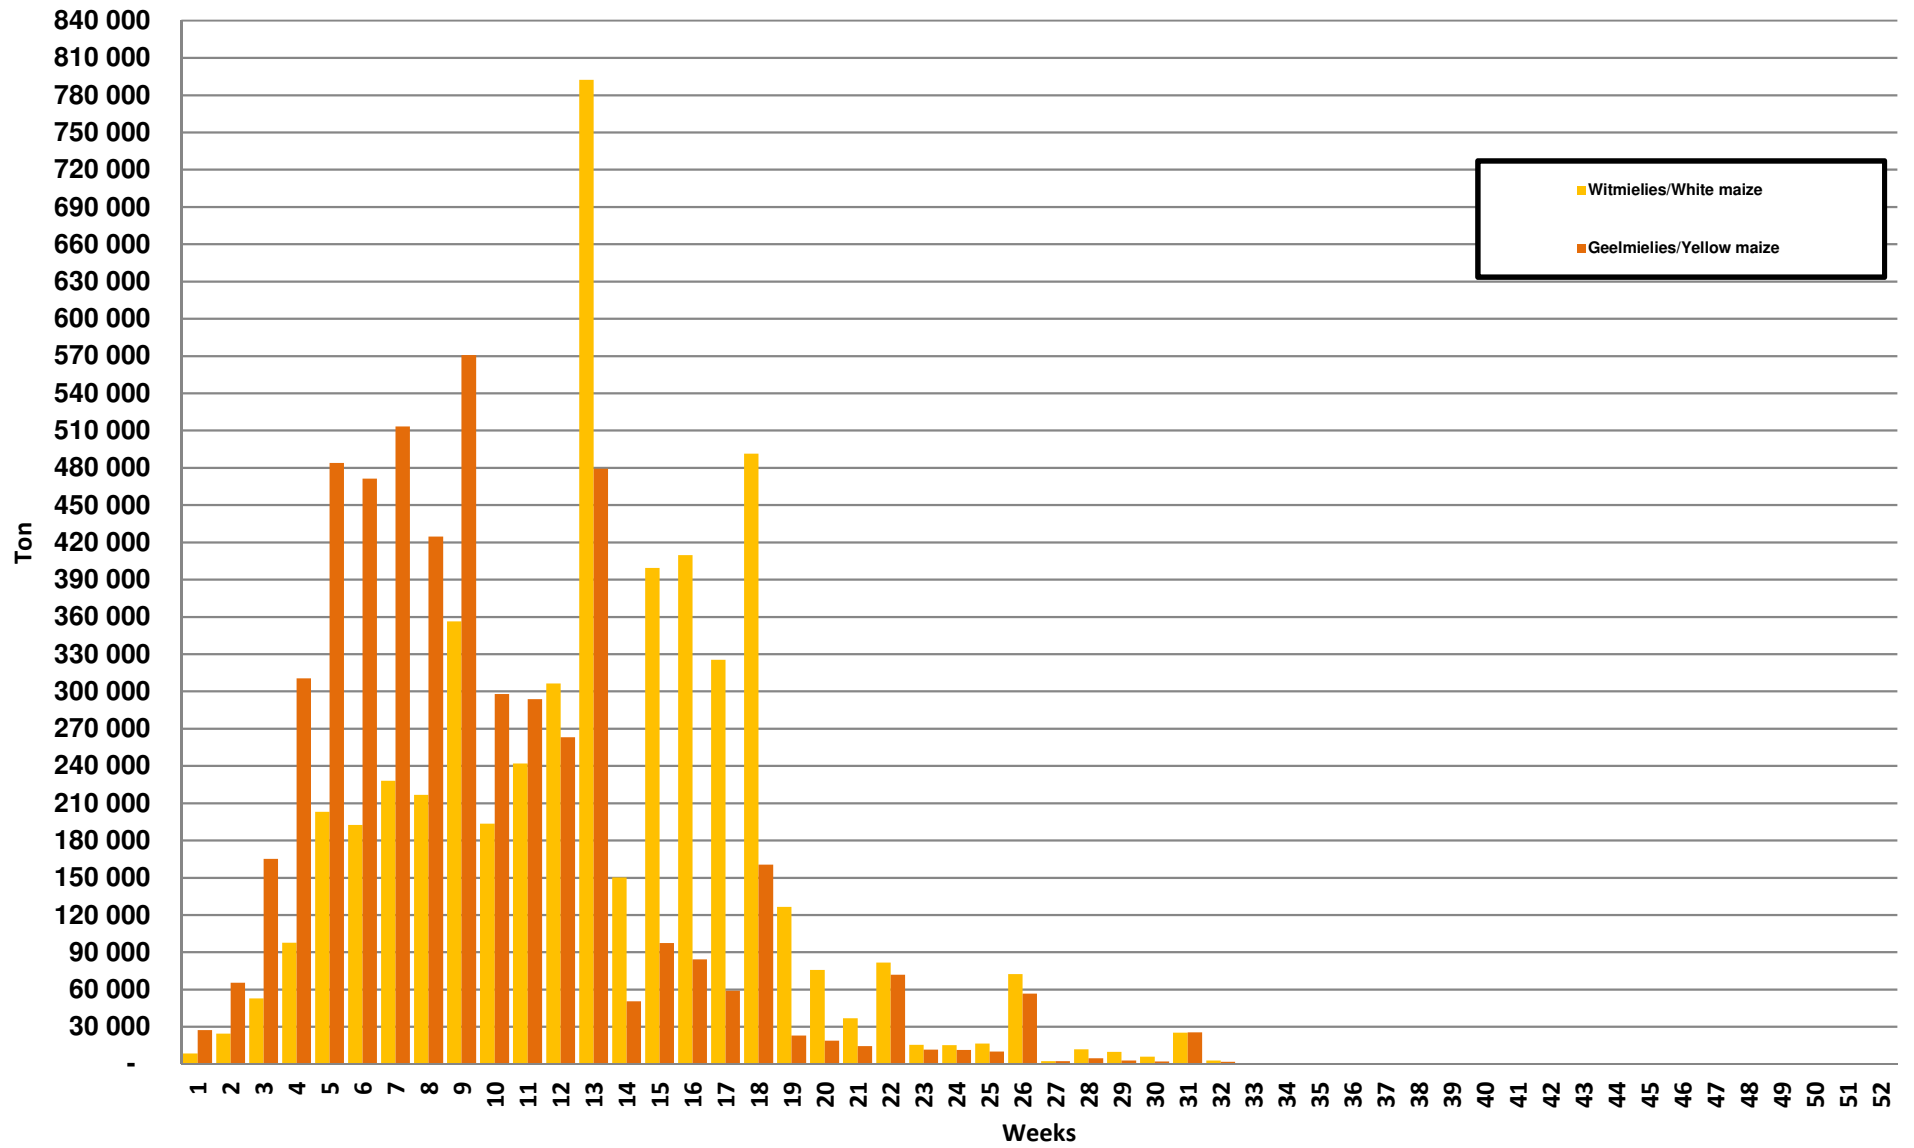

White Maize: Weekly producer deliveries

Yellow Maize: Weekly producer deliveries

Weeklikse mielielewerings (Bemarkingsjaar: Mei tot April 2017/18)

Weeklikse totale mielielewerings (Bemarkingsjaar: Mei tot April)

Weeklikse kumulatiewe mielielewerings (Bemarkingsjaar: Mei tot April)

Total YTD maize deliveries for the 2019/20 season vs previous season's