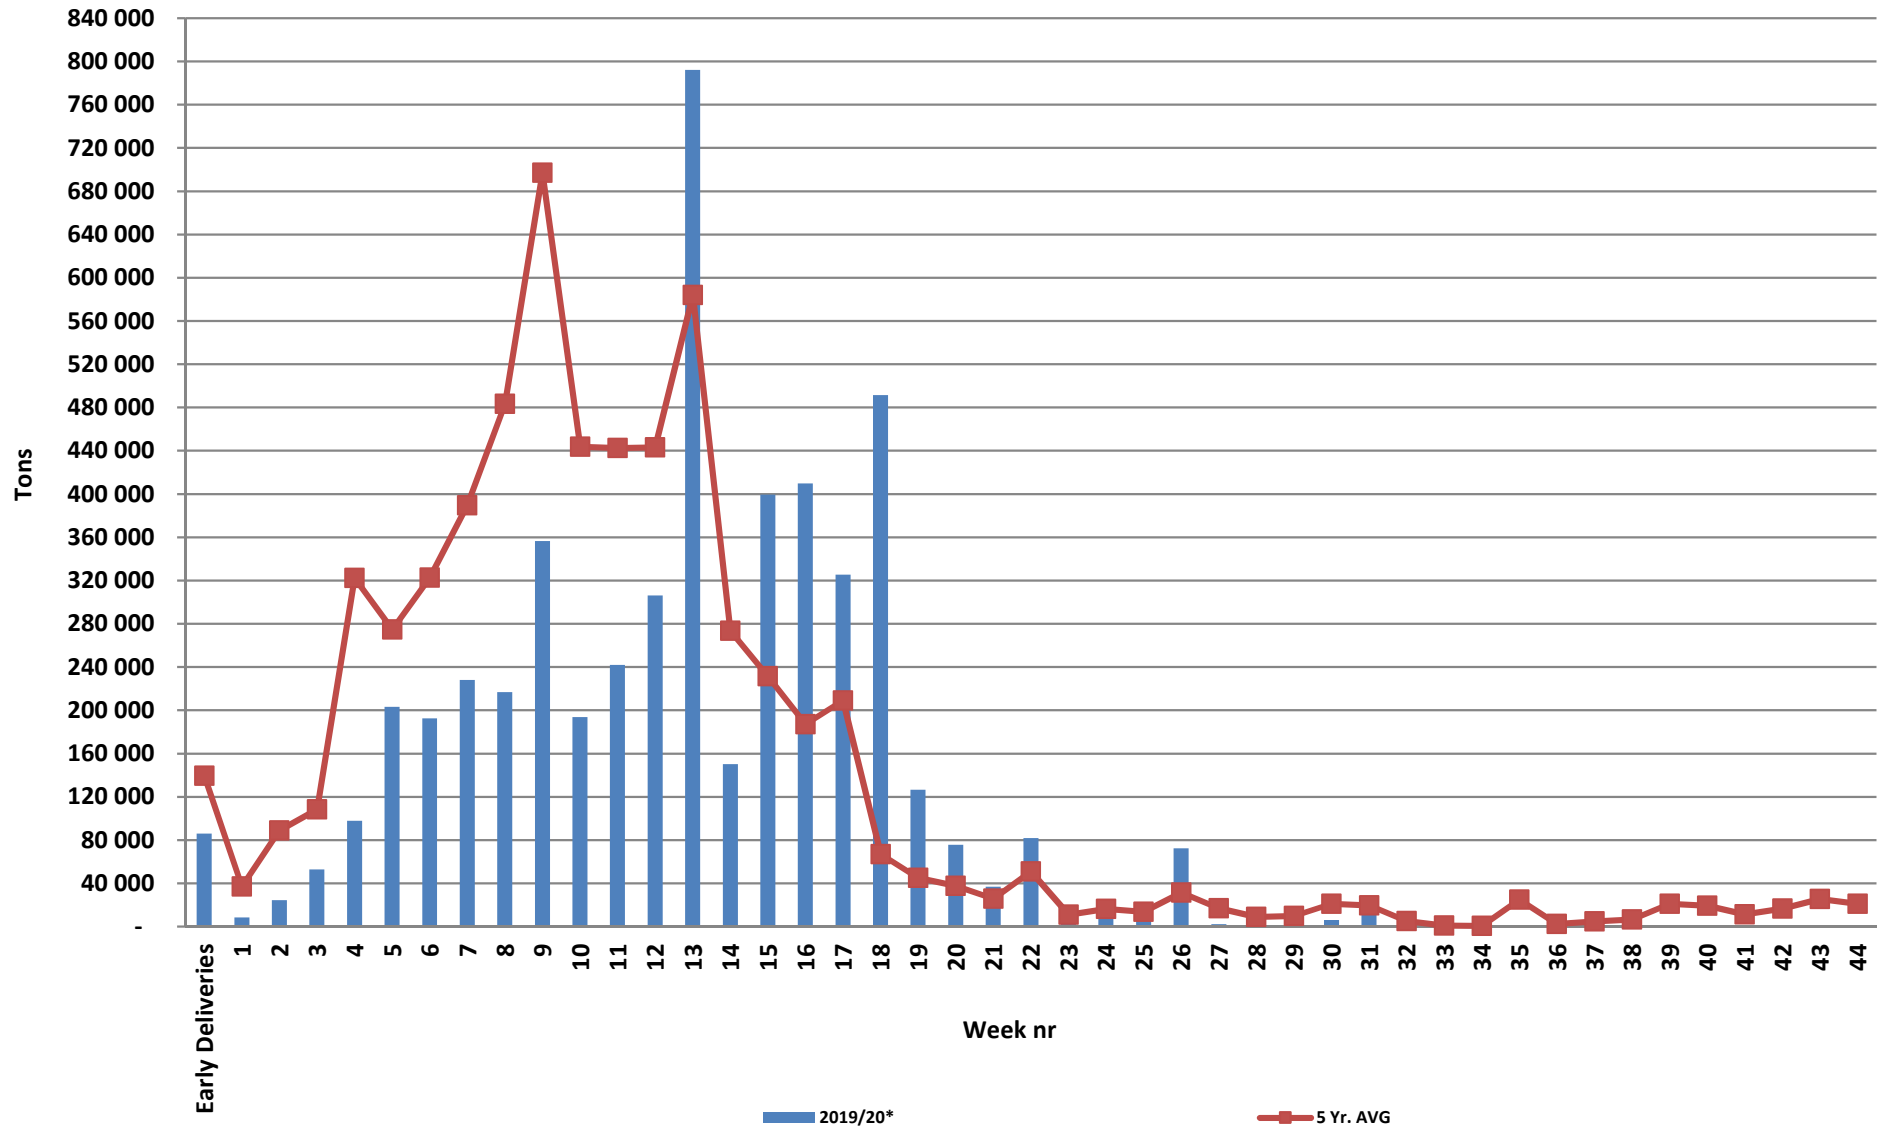

White Maize: Weekly producer deliveries

Yellow Maize: Weekly producer deliveries

Weeklikse mielielewerings (Bemarkingsjaar: Mei tot April 2017/18)

Weeklikse totale mielielewerings (Bemarkingsjaar: Mei tot April)

Weeklikse kumulatiewe mielielewerings (Bemarkingsjaar: Mei tot April)

Total YTD maize deliveries for the 2019/20 season vs previous season's