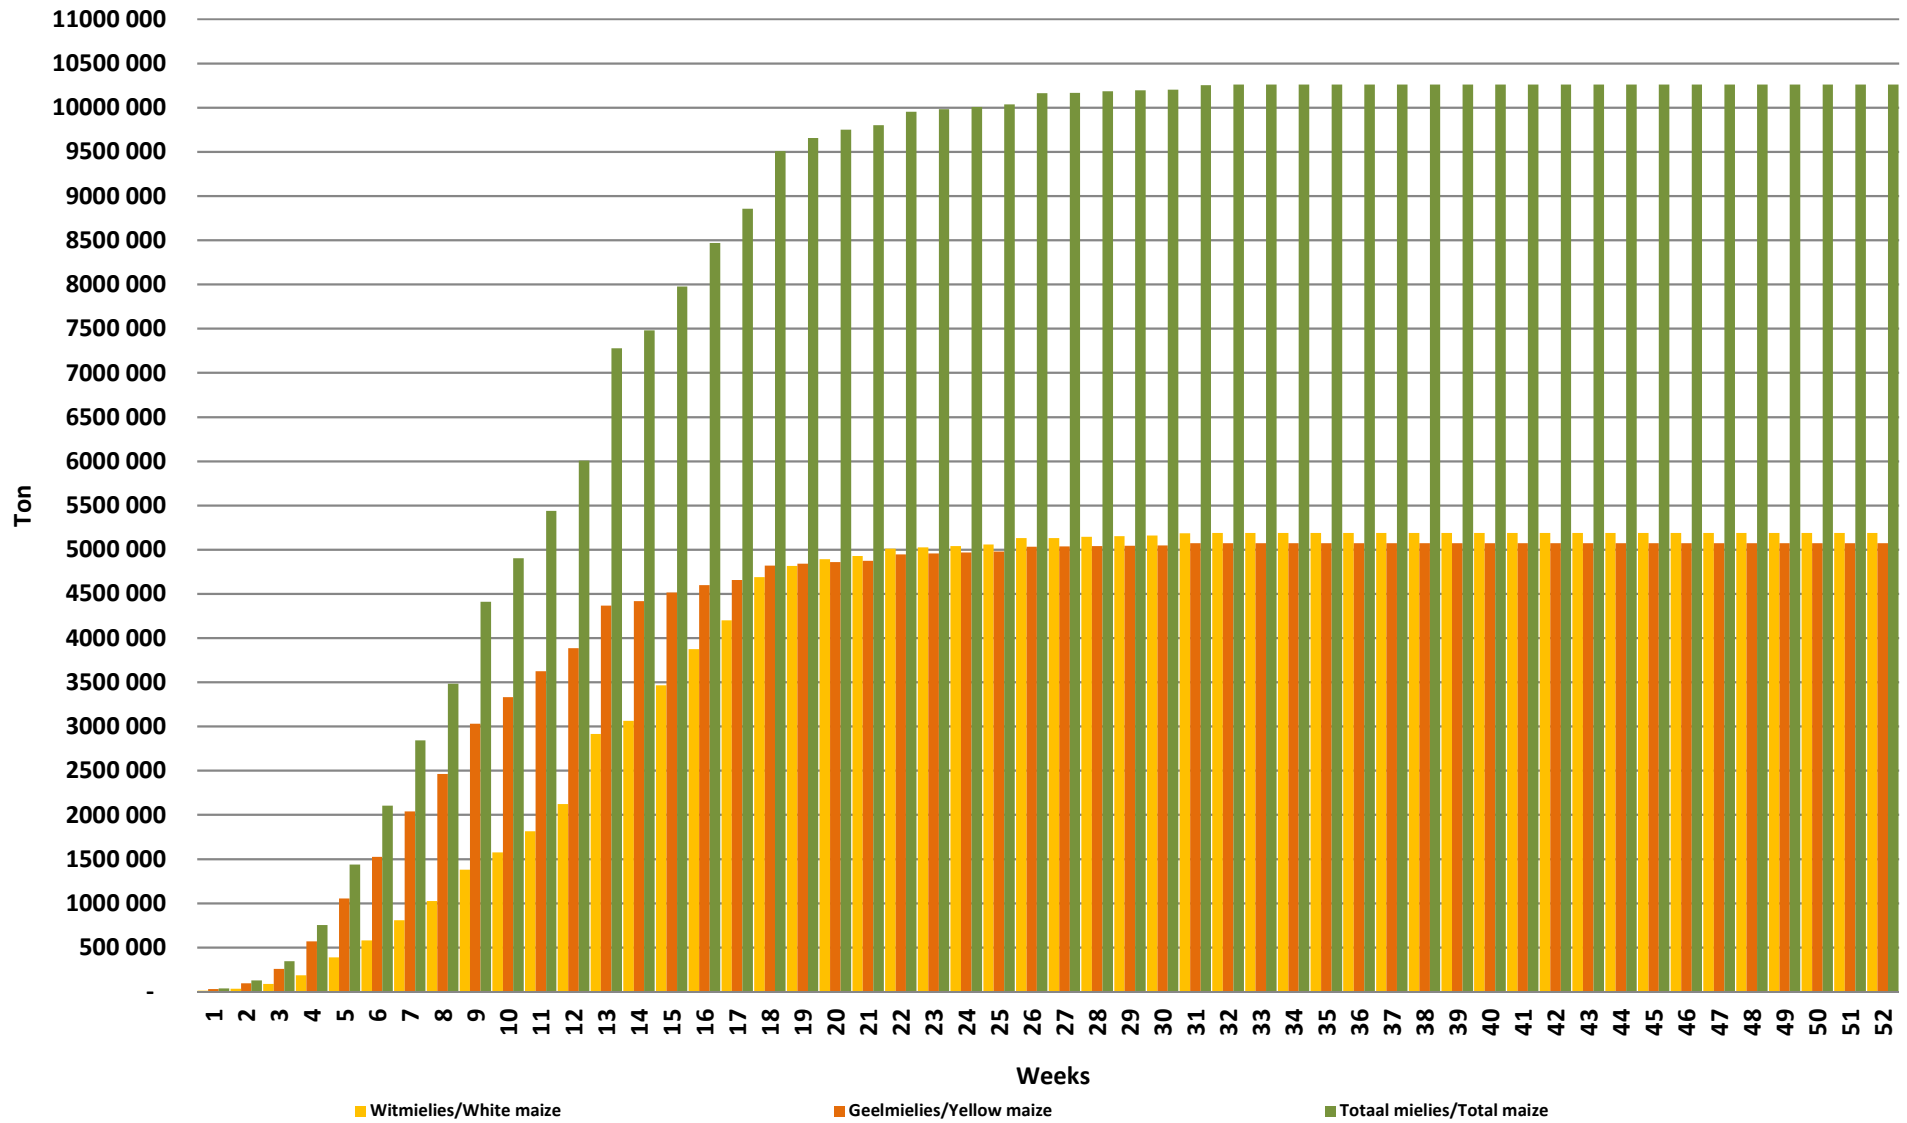

White Maize: Weekly producer deliveries

Yellow Maize: Weekly producer deliveries

Weeklikse mielielewerings (Bemarkingsjaar: Mei tot April 2017/18)

Weeklikse totale mielielewerings (Bemarkingsjaar: Mei tot April)

Weeklikse kumulatiewe mielielewerings (Bemarkingsjaar: Mei tot April)

Total YTD maize deliveries for the 2019/20 season vs previous season's