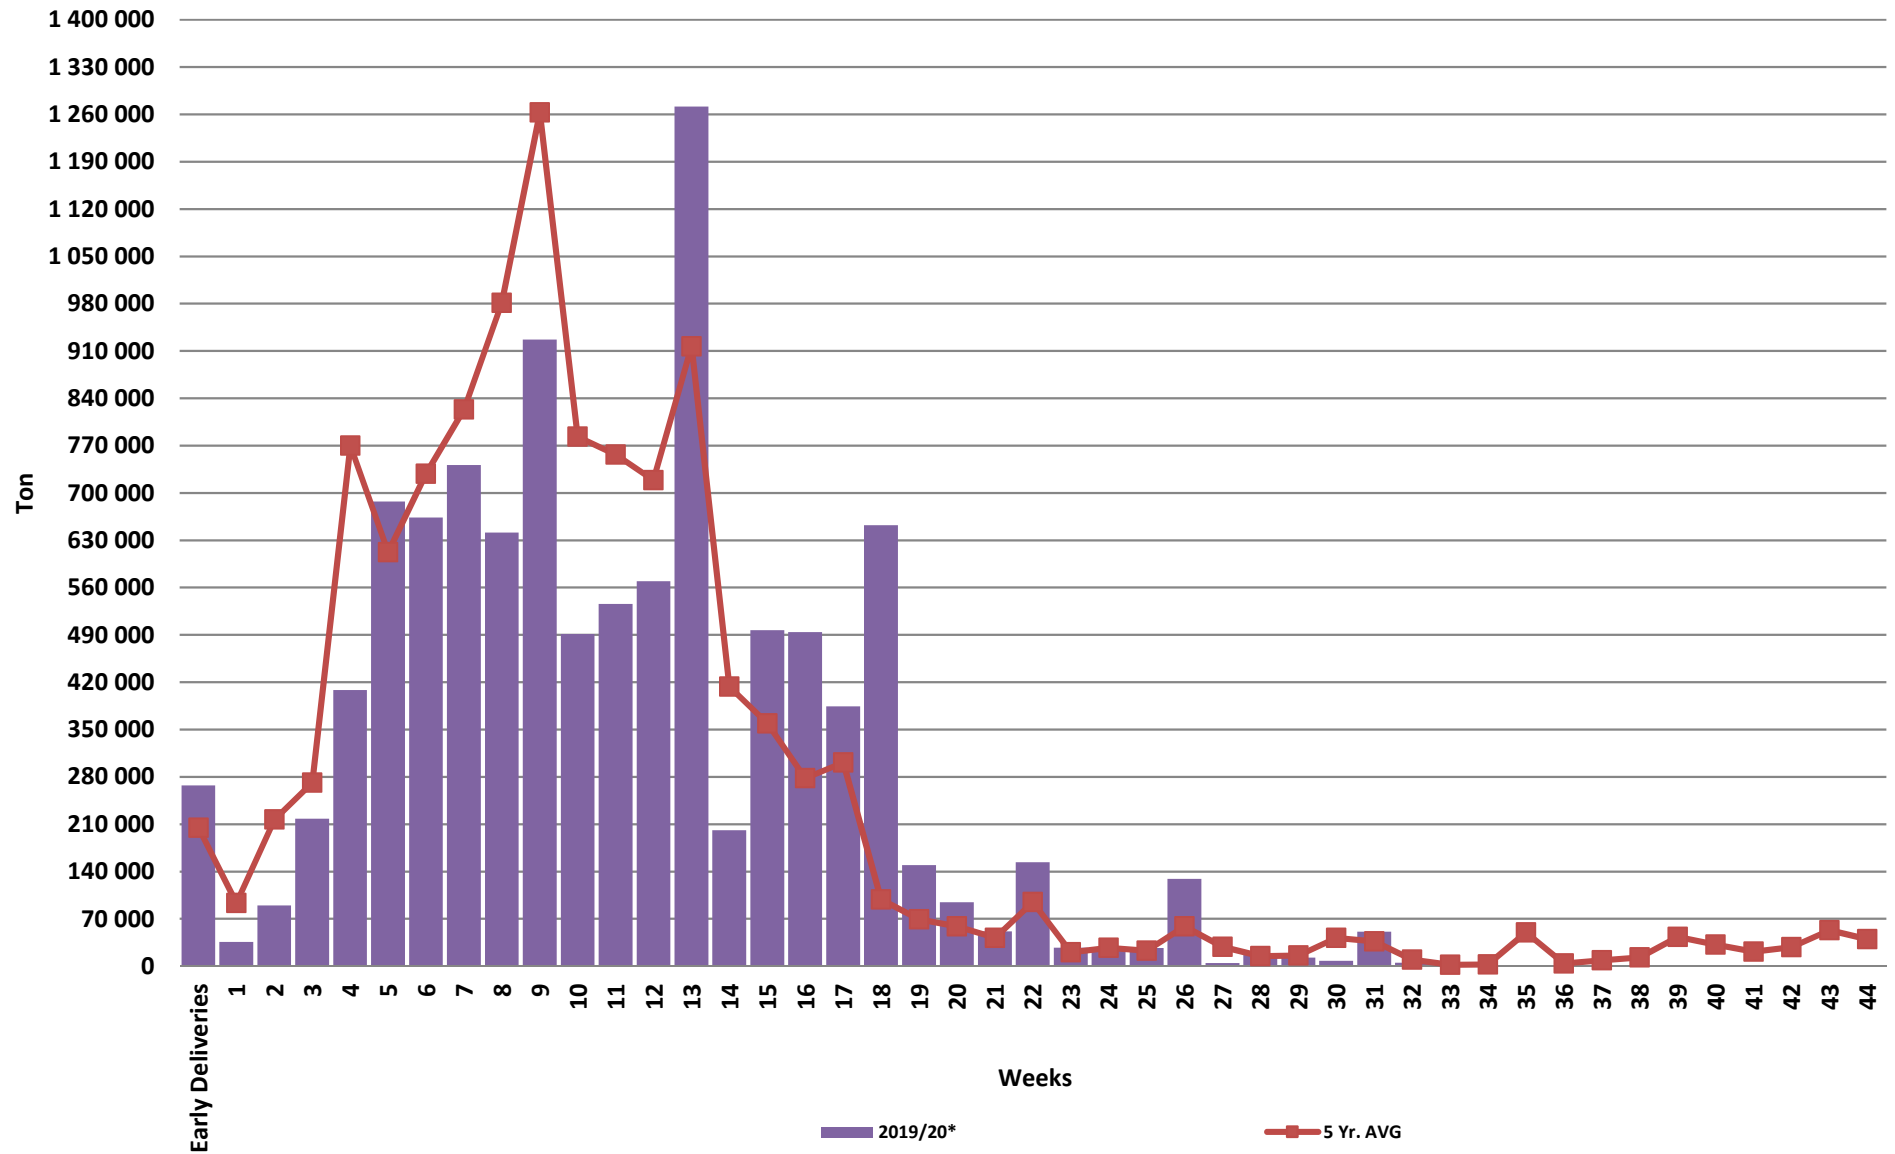

White Maize: Weekly producer deliveries

Yellow Maize: Weekly producer deliveries

Weeklikse mielielewerings (Bemarkingsjaar: Mei tot April 2017/18)

Weeklikse totale mielielewerings (Bemarkingsjaar: Mei tot April)

Weeklikse kumulatiewe mielielewerings (Bemarkingsjaar: Mei tot April)

Total YTD maize deliveries for the 2019/20 season vs previous season's