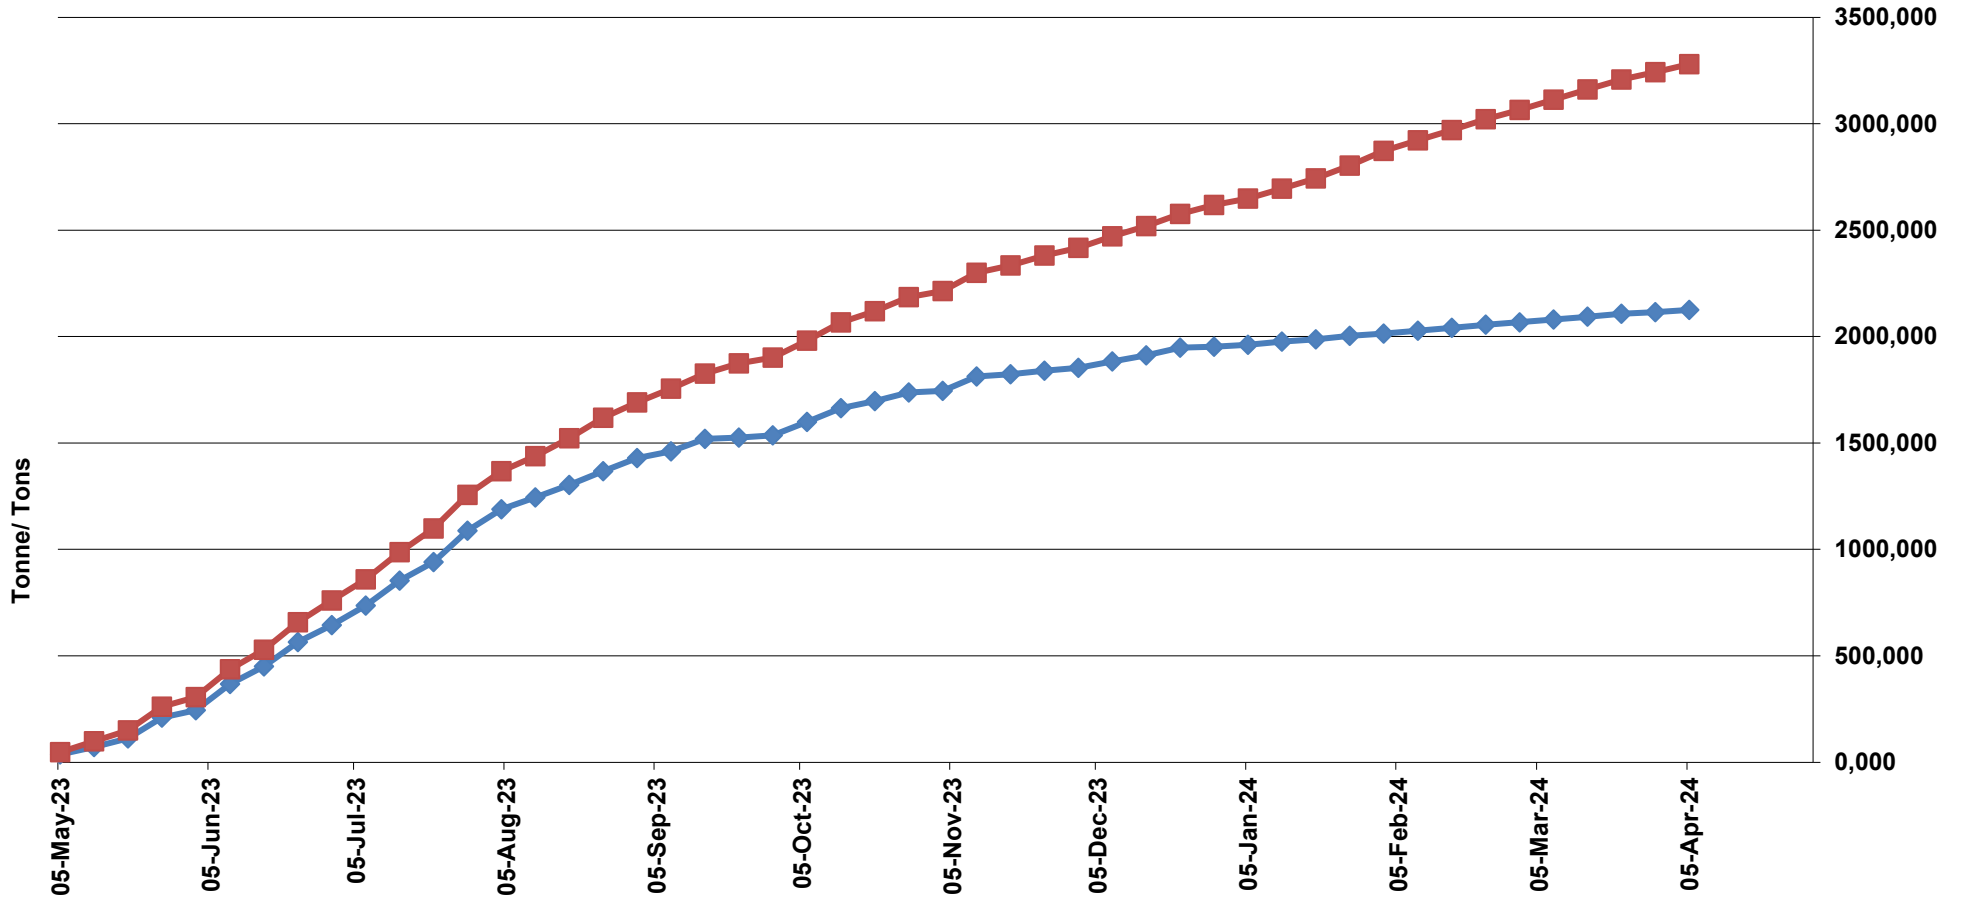

RSA Weeklikse mielie-uitvoere
RSA Weekly maize exports

■ Total / maize Weekliks/Weekly ■ Wit/White

Cumulative Exports of White Maize for 2023/24

■ SAGIS: WEEKLIKSE INVOERE EN UITVOERE 2023/24 Bemarkingseizoen

◆ SAGIS: WEEKLIKSE INVOERE EN UITVOERE 2023/24 Bemarkingseizoen

Cumulative Exports of Maize for 2023/24

◆ SAGIS: WEEKLIJKE INVOERE EN UITVOERE 2023/24 BemarKingseisoen
■ SAGIS: WEEKLIJKE INVOERE EN UITVOERE 2023/24 BemarKingseisoen