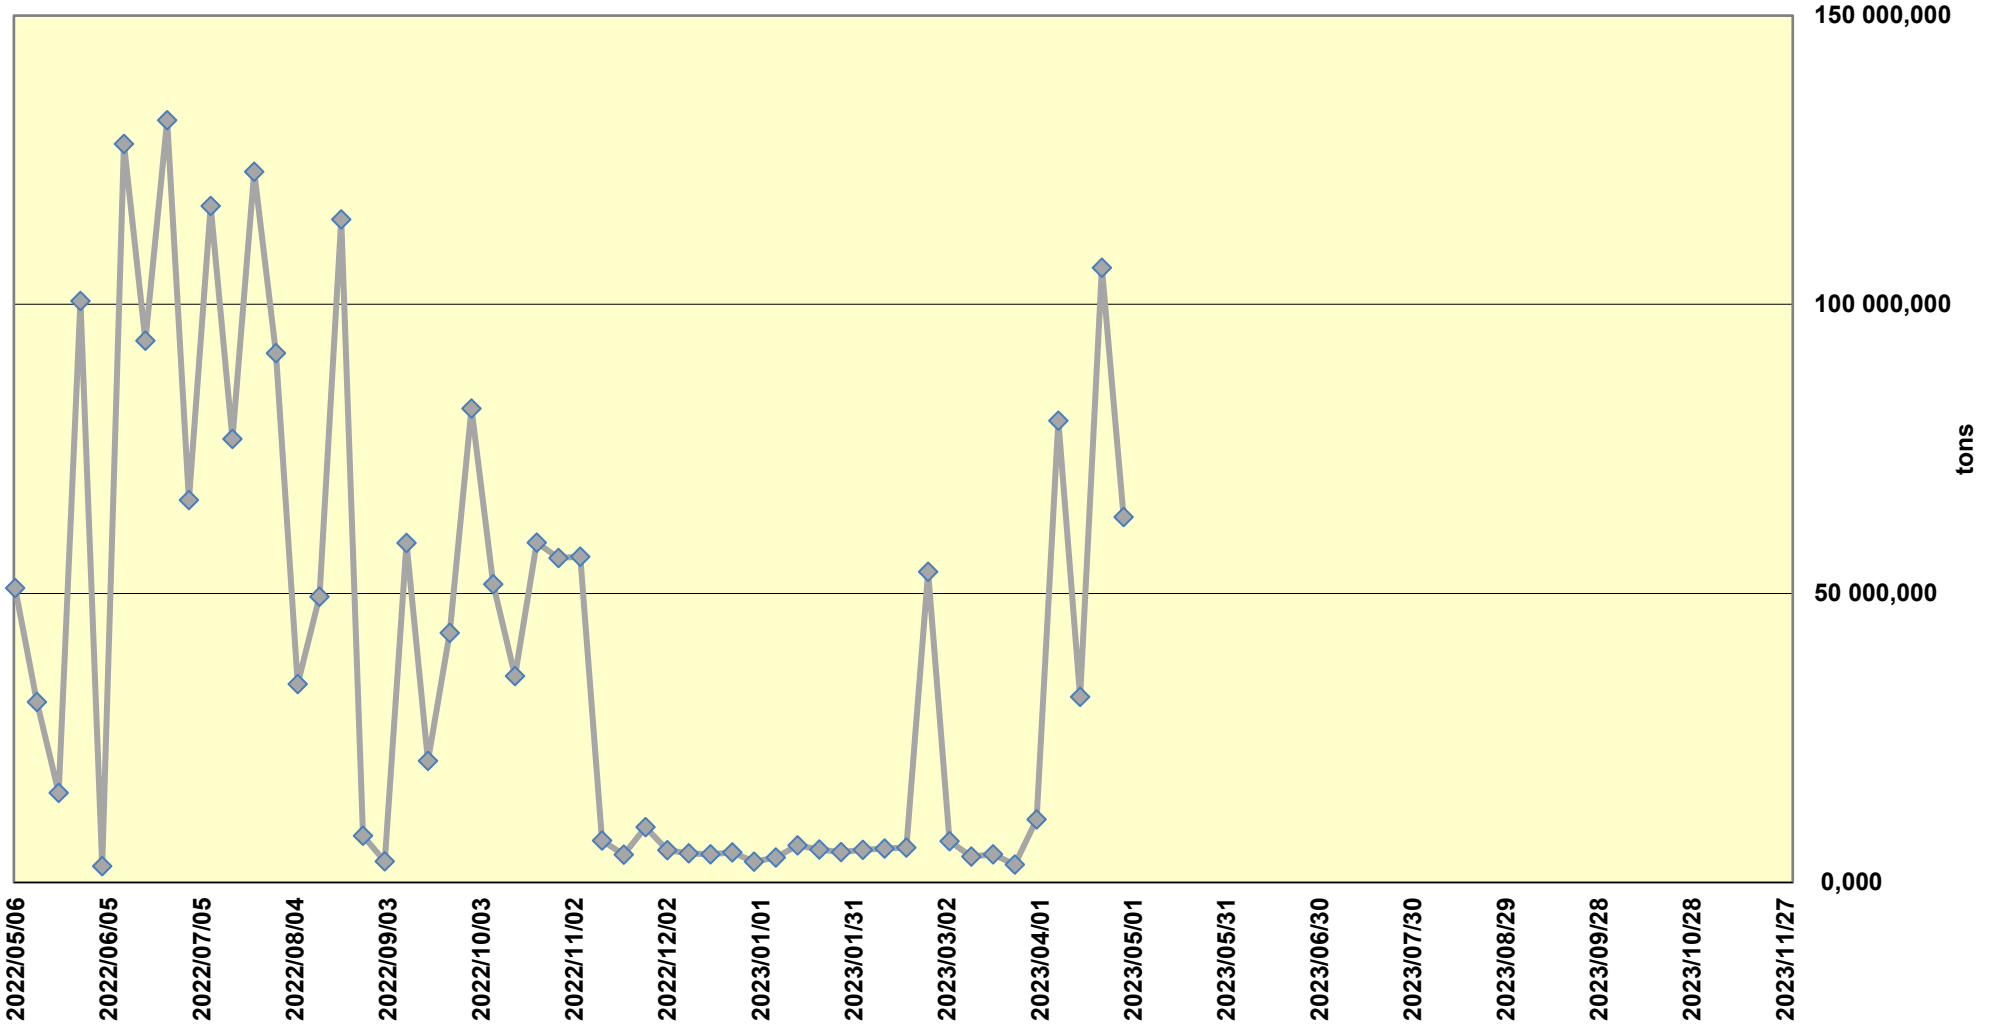

Yellow Maize Exports for 2023/24 (ton, %)

White Maize Exports for 2022/23 (ton, %)

Cumulative Exports of Yellow Maize for 2021/22

— SAGIS: WEEKLIJSE INVOERE EN UITVOERE 2023/24 Bemaringseizoen
— SAGIS: WEEKLIJSE INVOERE EN UITVOERE 2022/23 Bemaringseizoen

RSA Weeklikse mielie-uitvoere
RSA Weekly maize exports

■ Total / maize Weekliks/Weekly ■ Wit/White

Cumulative Exports of White Maize for 2023/24

■ SAGIS: WEEKLIKSE INVOERE EN UITVOERE 2023/24 Bemarkingseizoen