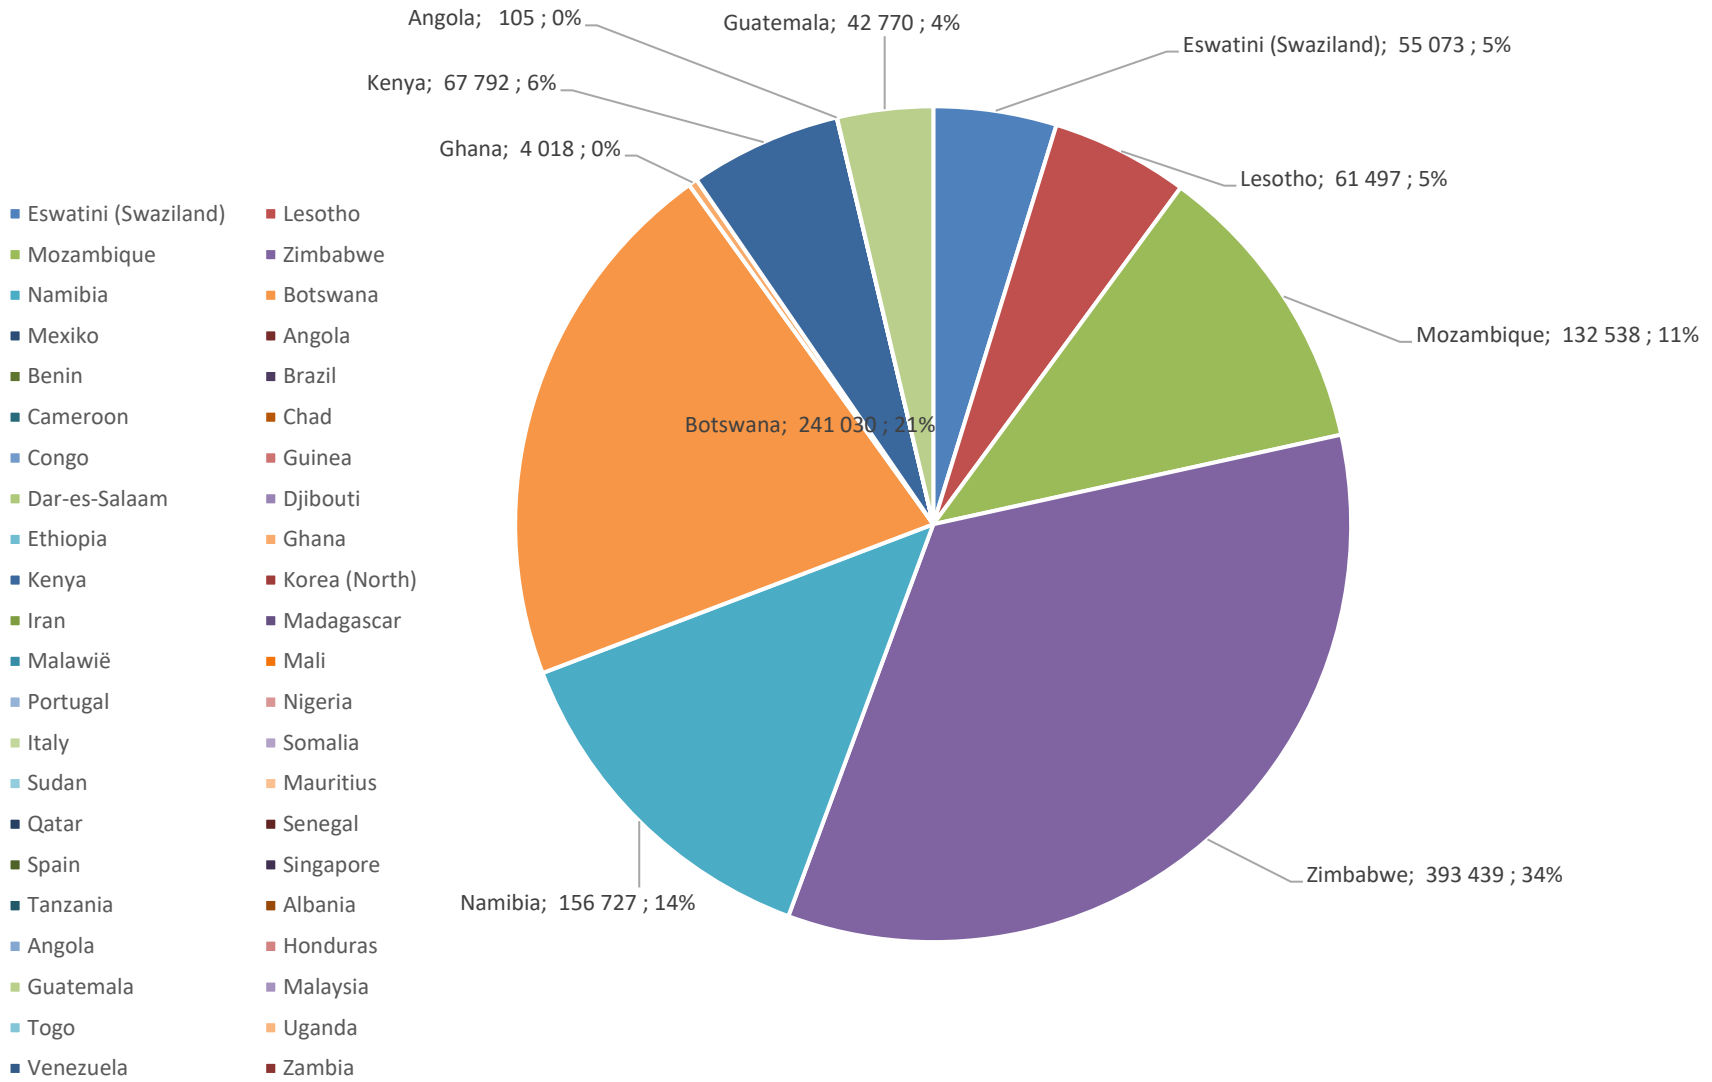

Yellow Maize Exports for 2023/24 (ton, %)

White Maize Exports for 2022/23 (ton, %)

Cumulative Exports of Yellow Maize for 2021/22

— SAGIS: WEEKLIJSE INVOERE EN UITVOERE 2023/24 Bemaringseizoen
— SAGIS: WEEKLIJSE INVOERE EN UITVOERE 2022/23 Bemaringseizoen

RSA Weeklikse mielie-uitvoere
RSA Weekly maize exports

■ Total / maize Weekliks/Weekly ■ Wit/White

Cumulative Exports of White Maize for 2023/24

■ SAGIS: WEEKLIKSE INVOERE EN UITVOERE 2023/24 Bemarkingseizoen