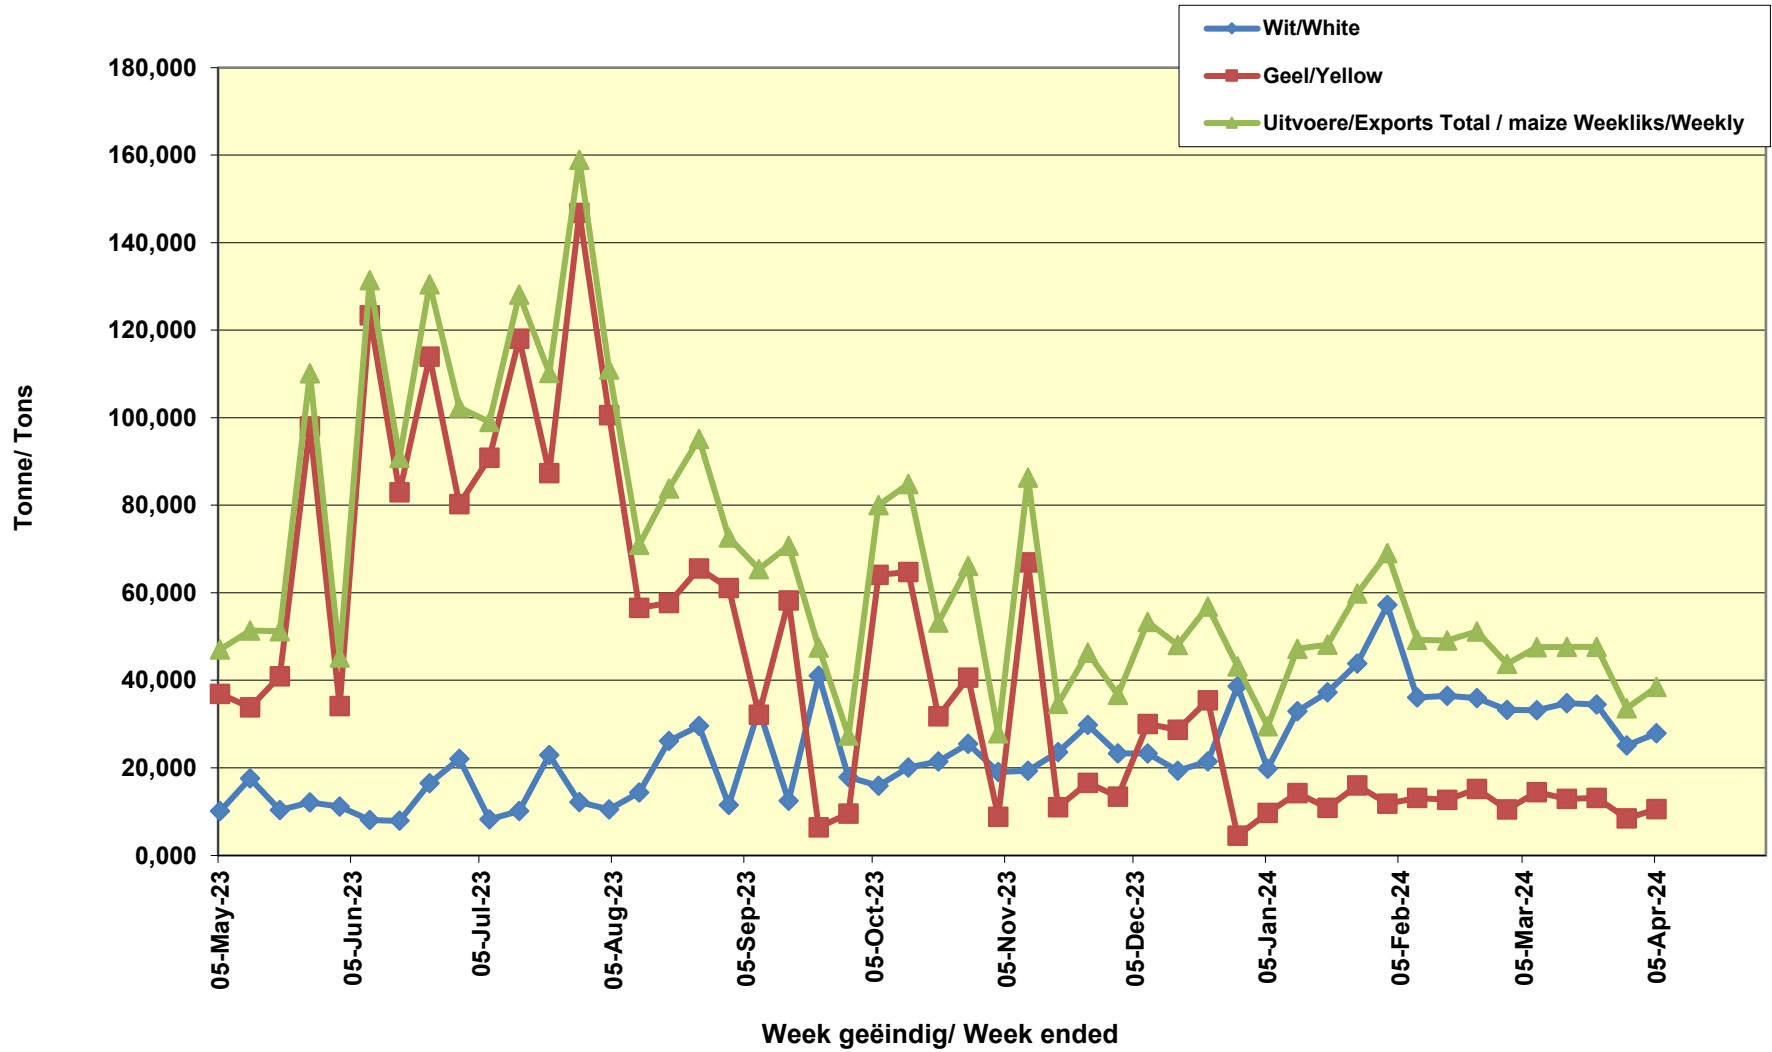

Cumulative Exports of Maize 2021/22 Bemakingseisoen/ Marketing season