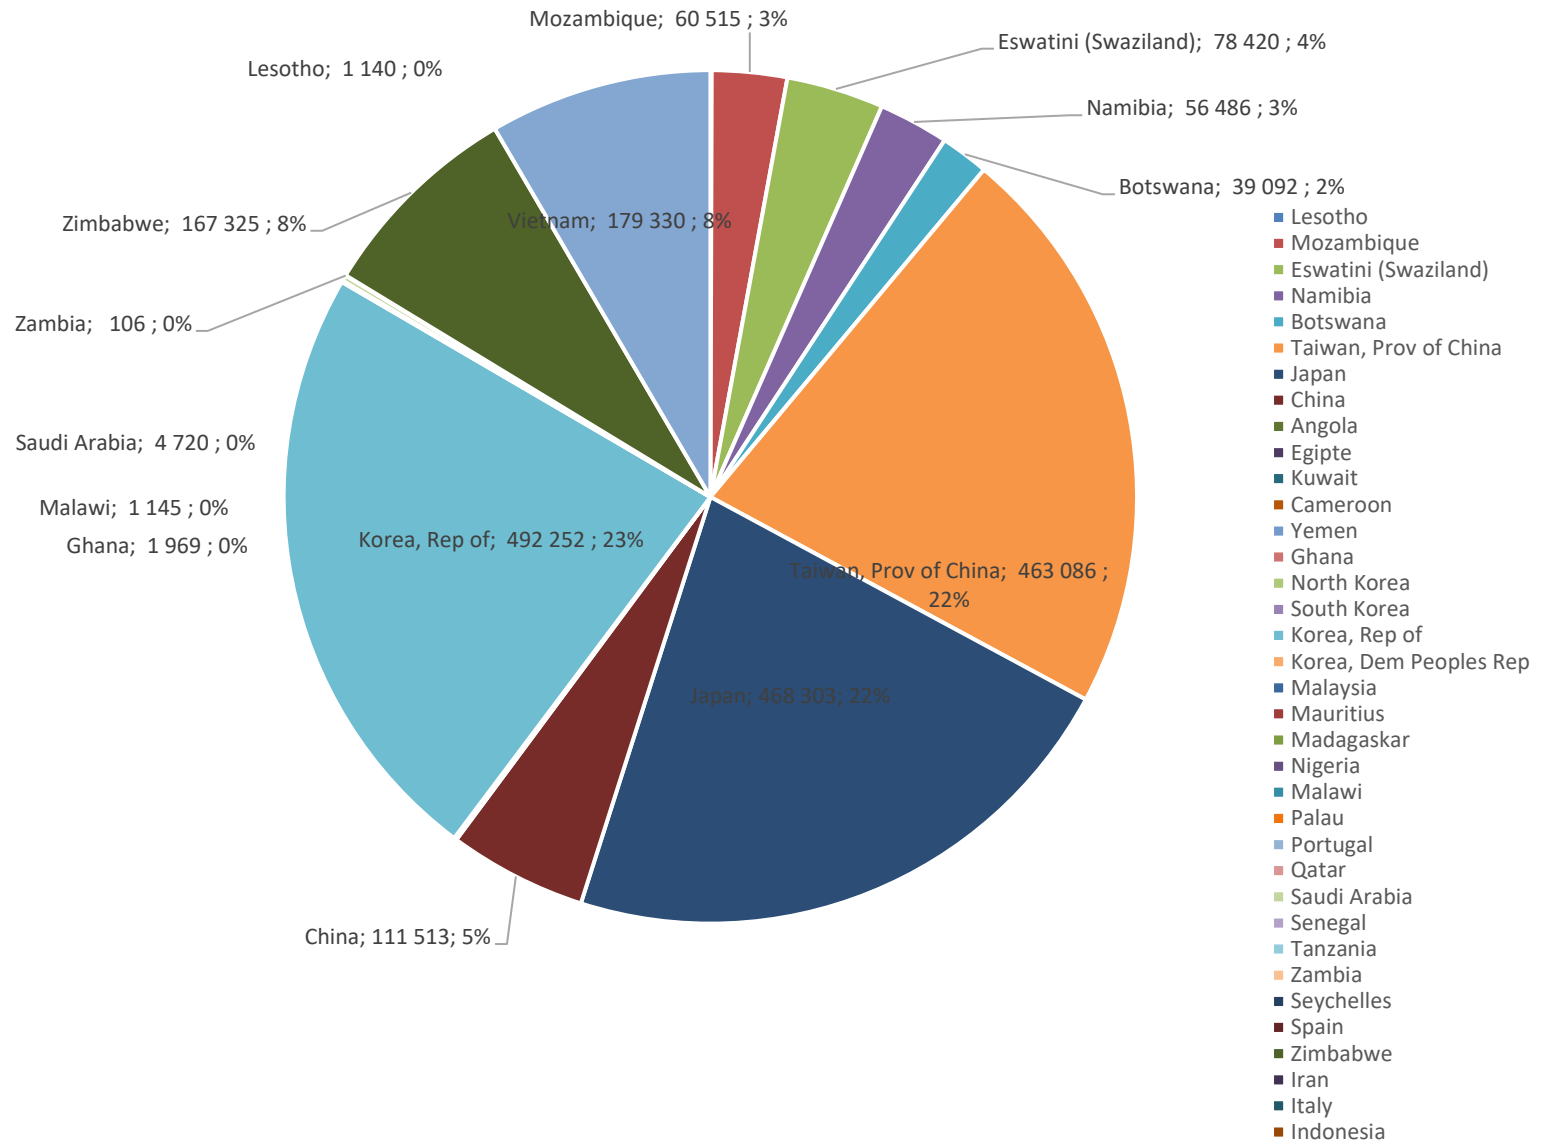

Yellow Maize Exports for 2023/24 (ton, %)

White Maize Exports for 2022/23 (ton, %)

Cumulative Exports of Yellow Maize for 2021/22

— SAGIS: WEEKLIJSE INVOERE EN UITVOERE 2023/24 Bemaringseizoen
— SAGIS: WEEKLIJSE INVOERE EN UITVOERE 2022/23 Bemaringseizoen

RSA Weeklikse mielie-uitvoere
RSA Weekly maize exports

■ Total / maize Weekliks/Weekly ■ Wit/White

Cumulative Exports of White Maize for 2023/24

■ SAGIS: WEEKLIKSE INVOERE EN UITVOERE 2023/24 Bemarkingseizoen