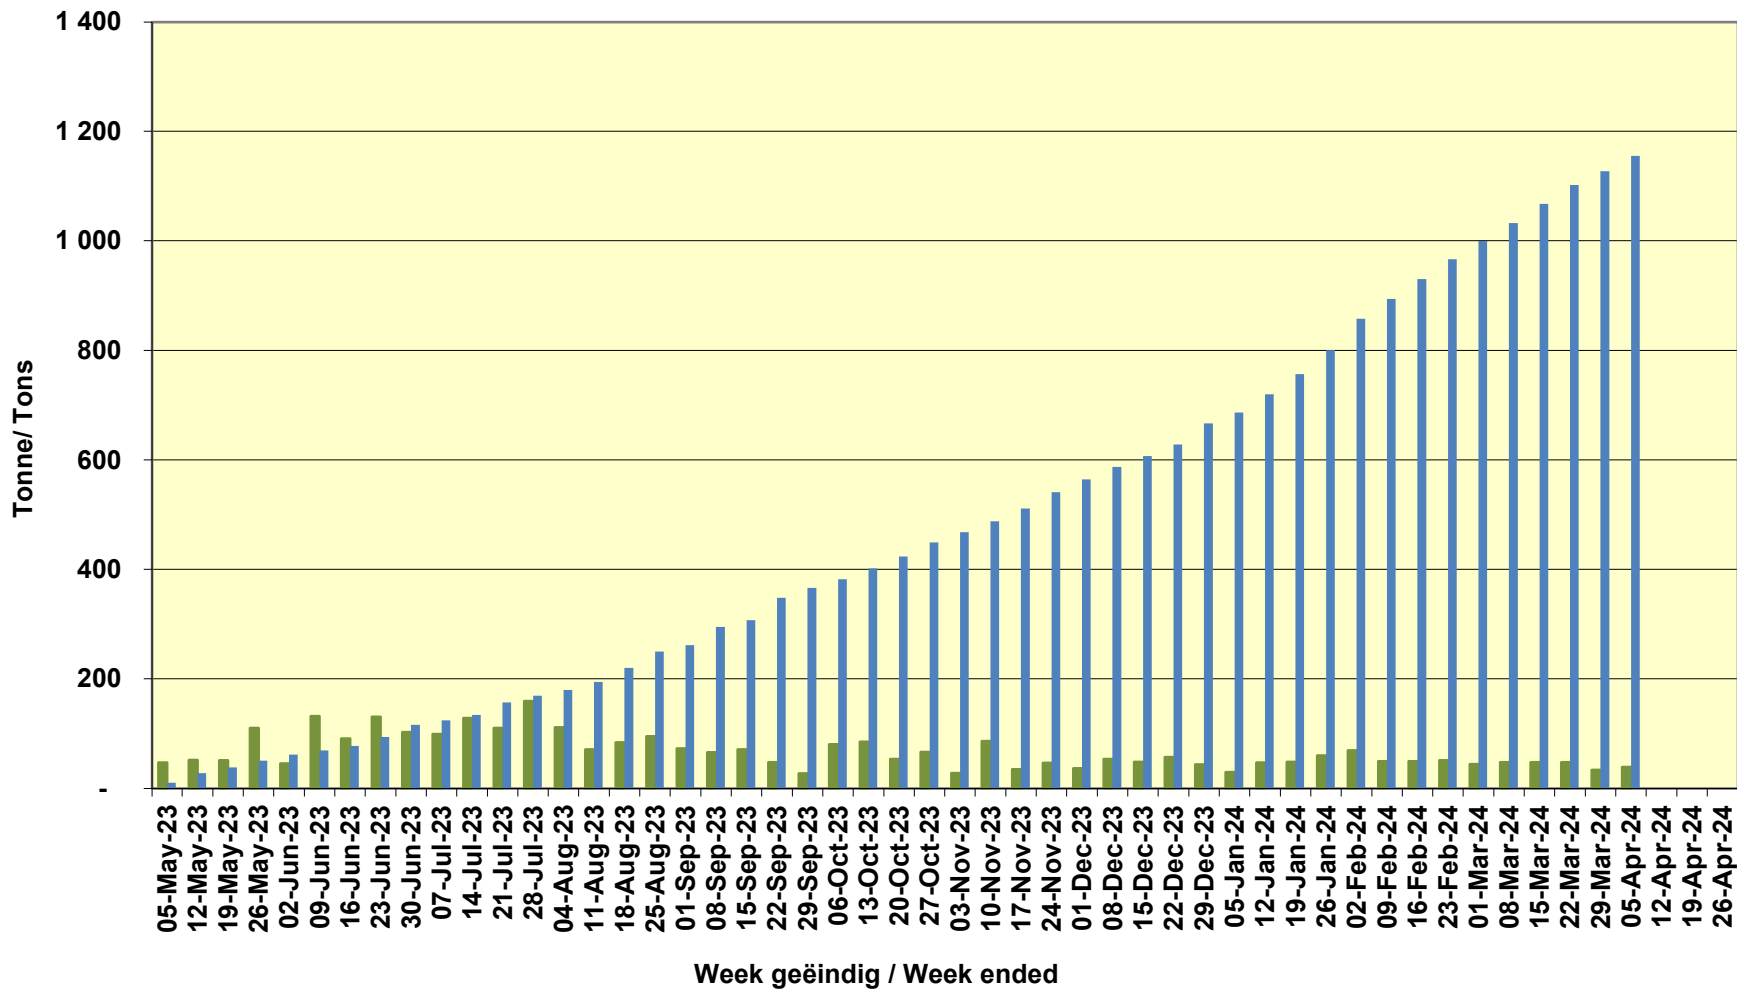

Yellow Maize Exports for 2023/24 (ton, %)

White Maize Exports for 2022/23 (ton, %)

Cumulative Exports of Yellow Maize for 2021/22

— SAGIS: WEEKLIJSE INVOERE EN UITVOERE 2023/24 Bemaringseizoen
— SAGIS: WEEKLIJSE INVOERE EN UITVOERE 2022/23 Bemaringseizoen

RSA Weeklikse mielie-uitvoere
RSA Weekly maize exports

■ Total / maize Weekliks/Weekly ■ Wit/White

Cumulative Exports of White Maize for 2023/24

■ SAGIS: WEEKLIKSE INVOERE EN UITVOERE 2023/24 Bemarkingseizoen