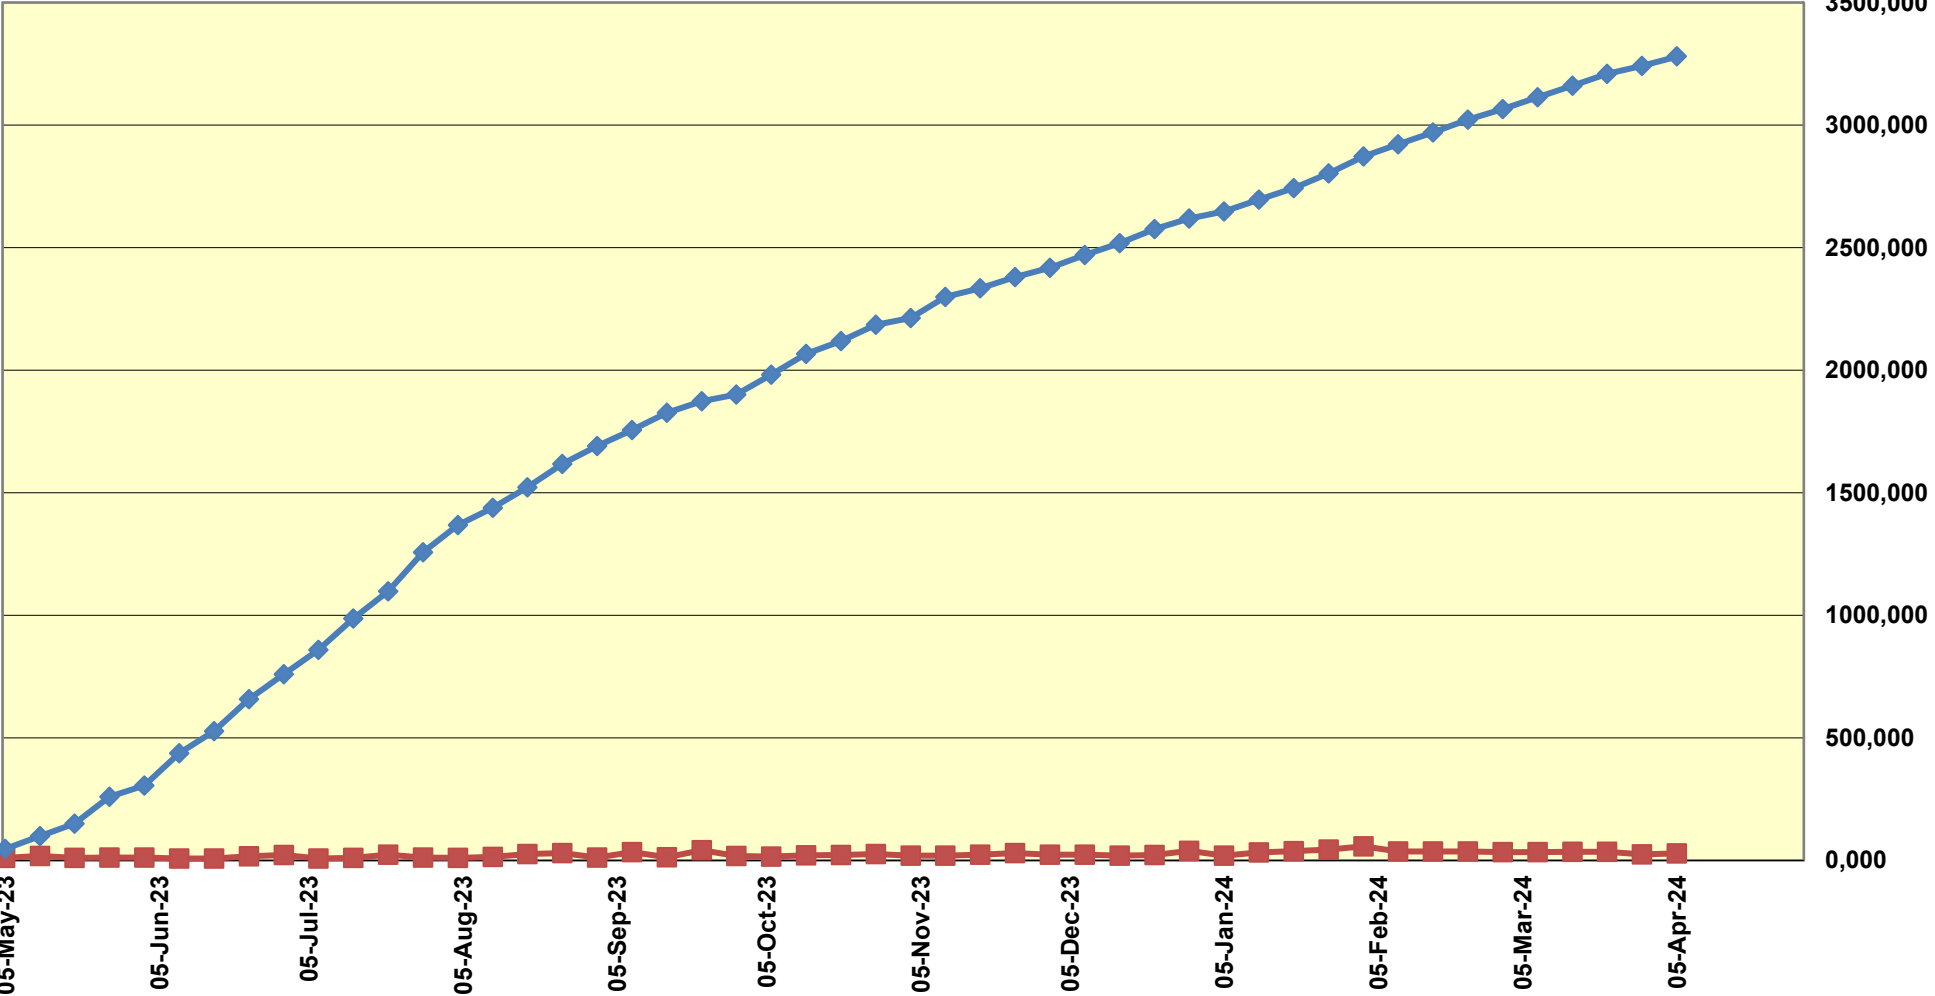

Yellow Maize Exports for 2023/24 (ton, %)

White Maize Exports for 2022/23 (ton, %)

Cumulative Exports of Yellow Maize for 2021/22

— SAGIS: WEEKLIJSE INVOERE EN UITVOERE 2023/24 Bemaringseizoen
— SAGIS: WEEKLIJSE INVOERE EN UITVOERE 2022/23 Bemaringseizoen

RSA Weeklikse mielie-uitvoere
RSA Weekly maize exports

■ Total / maize Weekliks/Weekly ■ Wit/White

Cumulative Exports of White Maize for 2023/24

■ SAGIS: WEEKLIKSE INVOERE EN UITVOERE 2023/24 Bemarkingseizoen