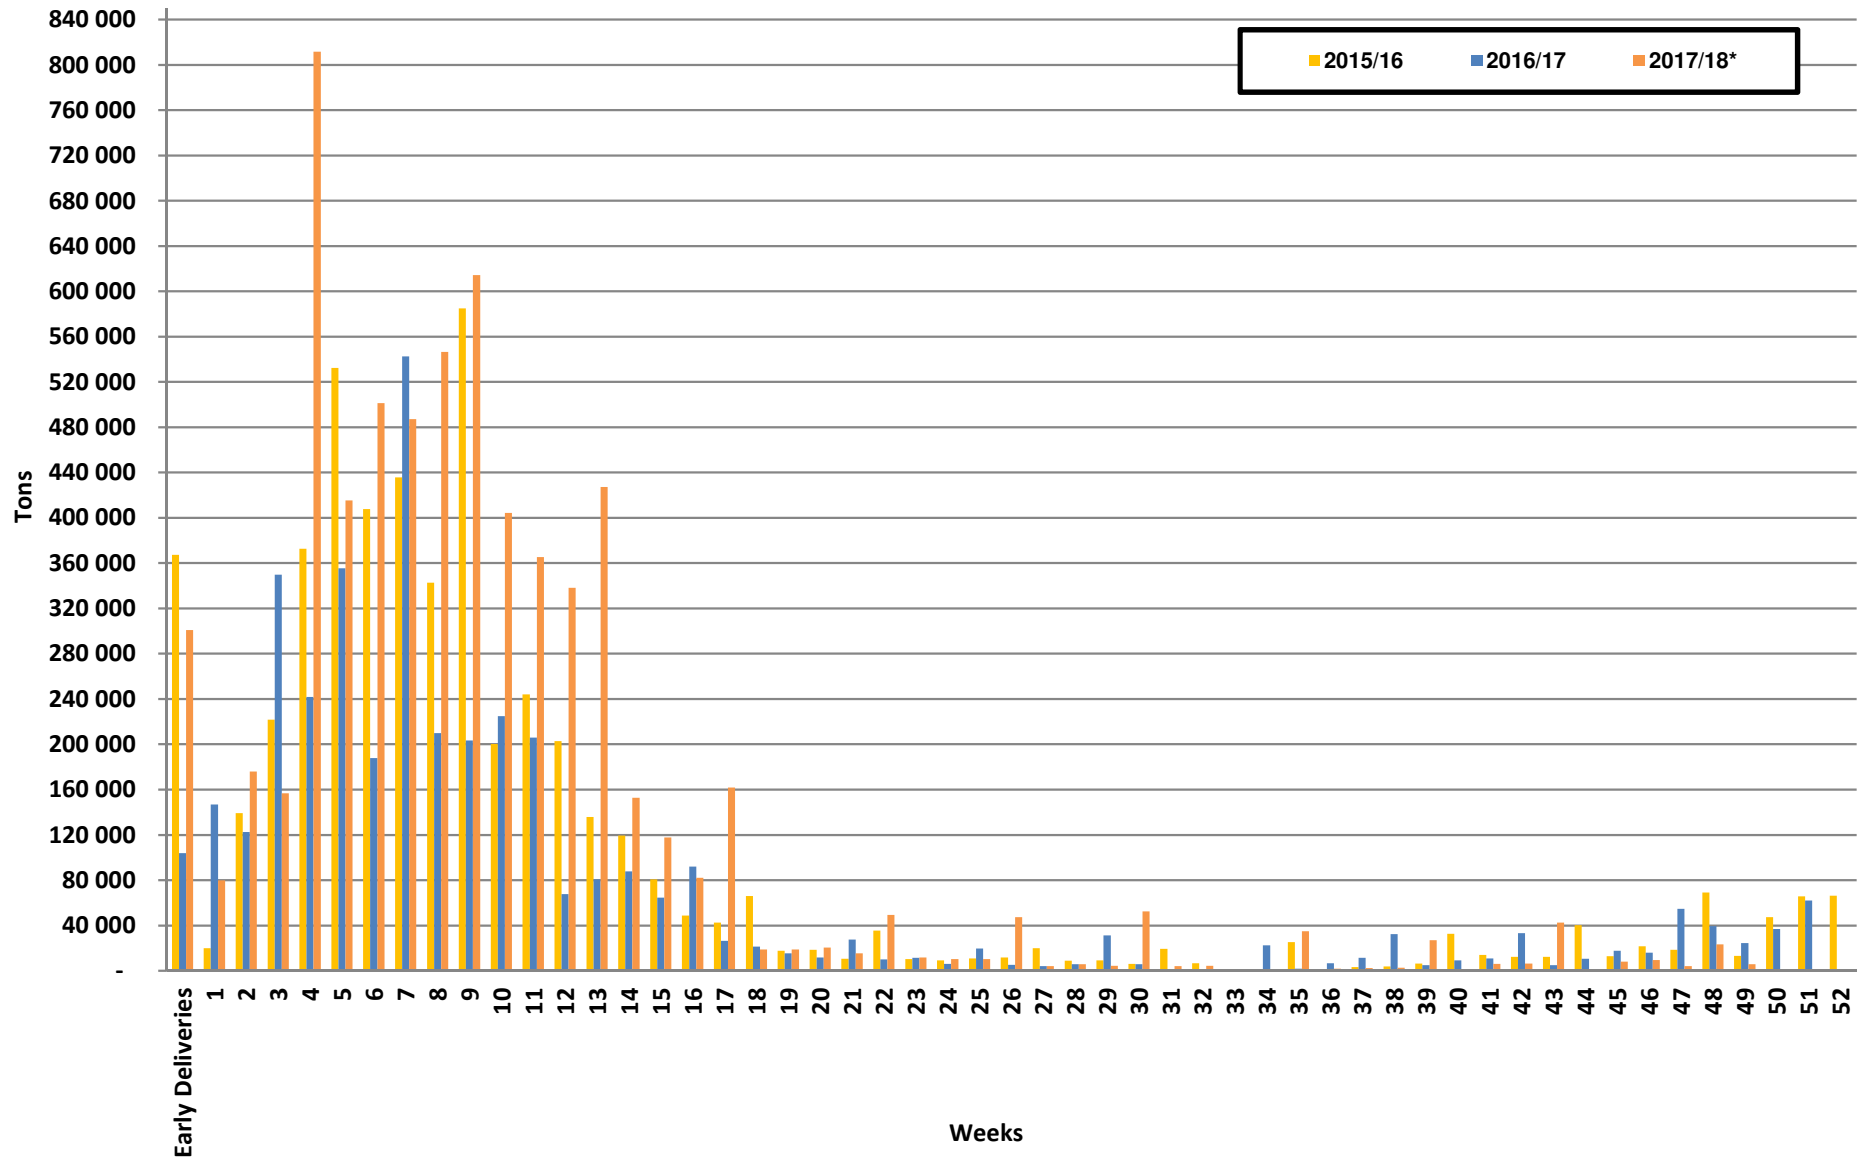

White Maize: Weekly producer deliveries

Yellow Maize: Weekly producer deliveries

Weeklikse mielielewerings (Bemarkingsjaar: Mei tot April 2017/18)

Weeklikse totale mielielewerings (Bemarkingsjaar: Mei tot April)

Weeklikse kumulatiewe mielielewerings (Bemarkingsjaar: Mei tot April)

Totale mielielewerings tot datum in vergelyking met vorige bemarkingsjare