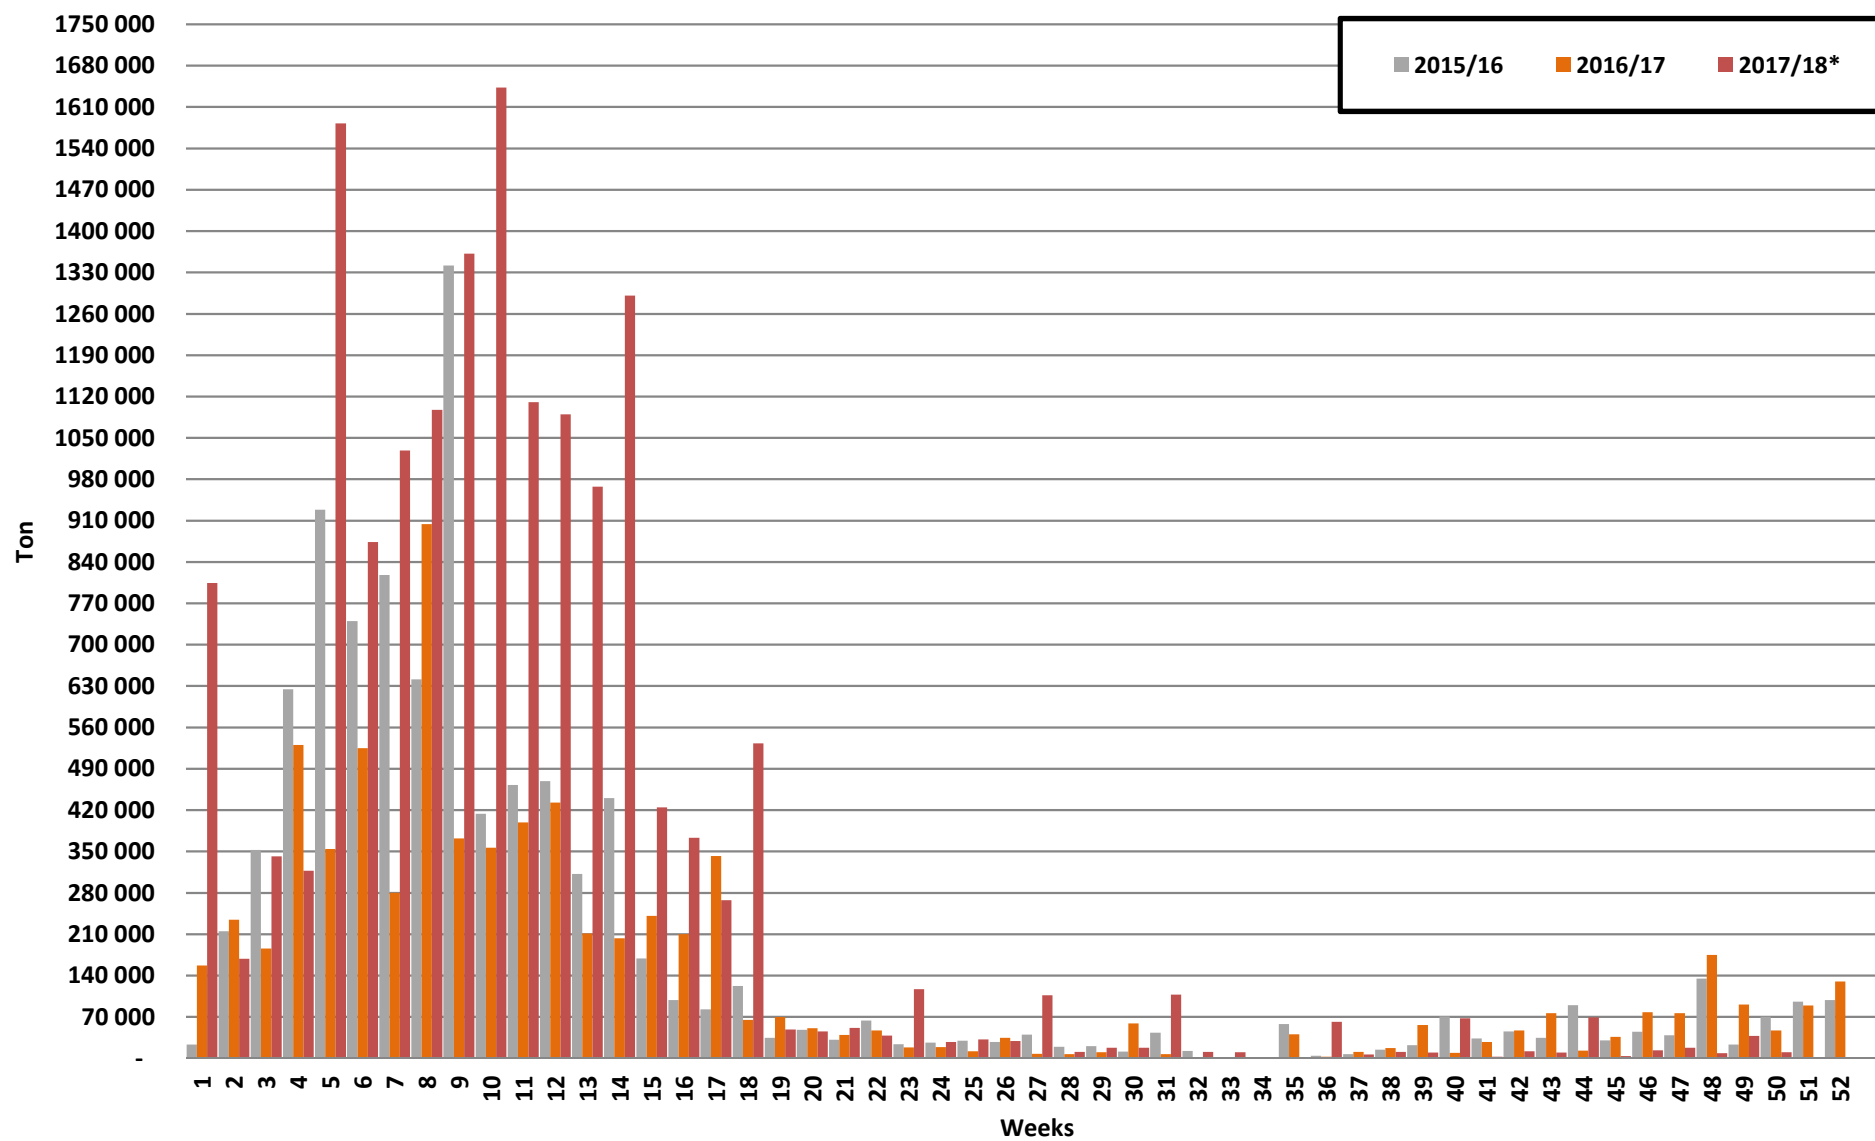

White Maize: Weekly producer deliveries

Yellow Maize: Weekly producer deliveries

Weeklikse mielielewerings (Bemarkingsjaar: Mei tot April 2017/18)

Weeklikse totale mielielewerings (Bemarkingsjaar: Mei tot April)

Weeklikse kumulatiewe mielielewerings (Bemarkingsjaar: Mei tot April)

Totale mielielewerings tot datum in vergelyking met vorige bemarkingsjare