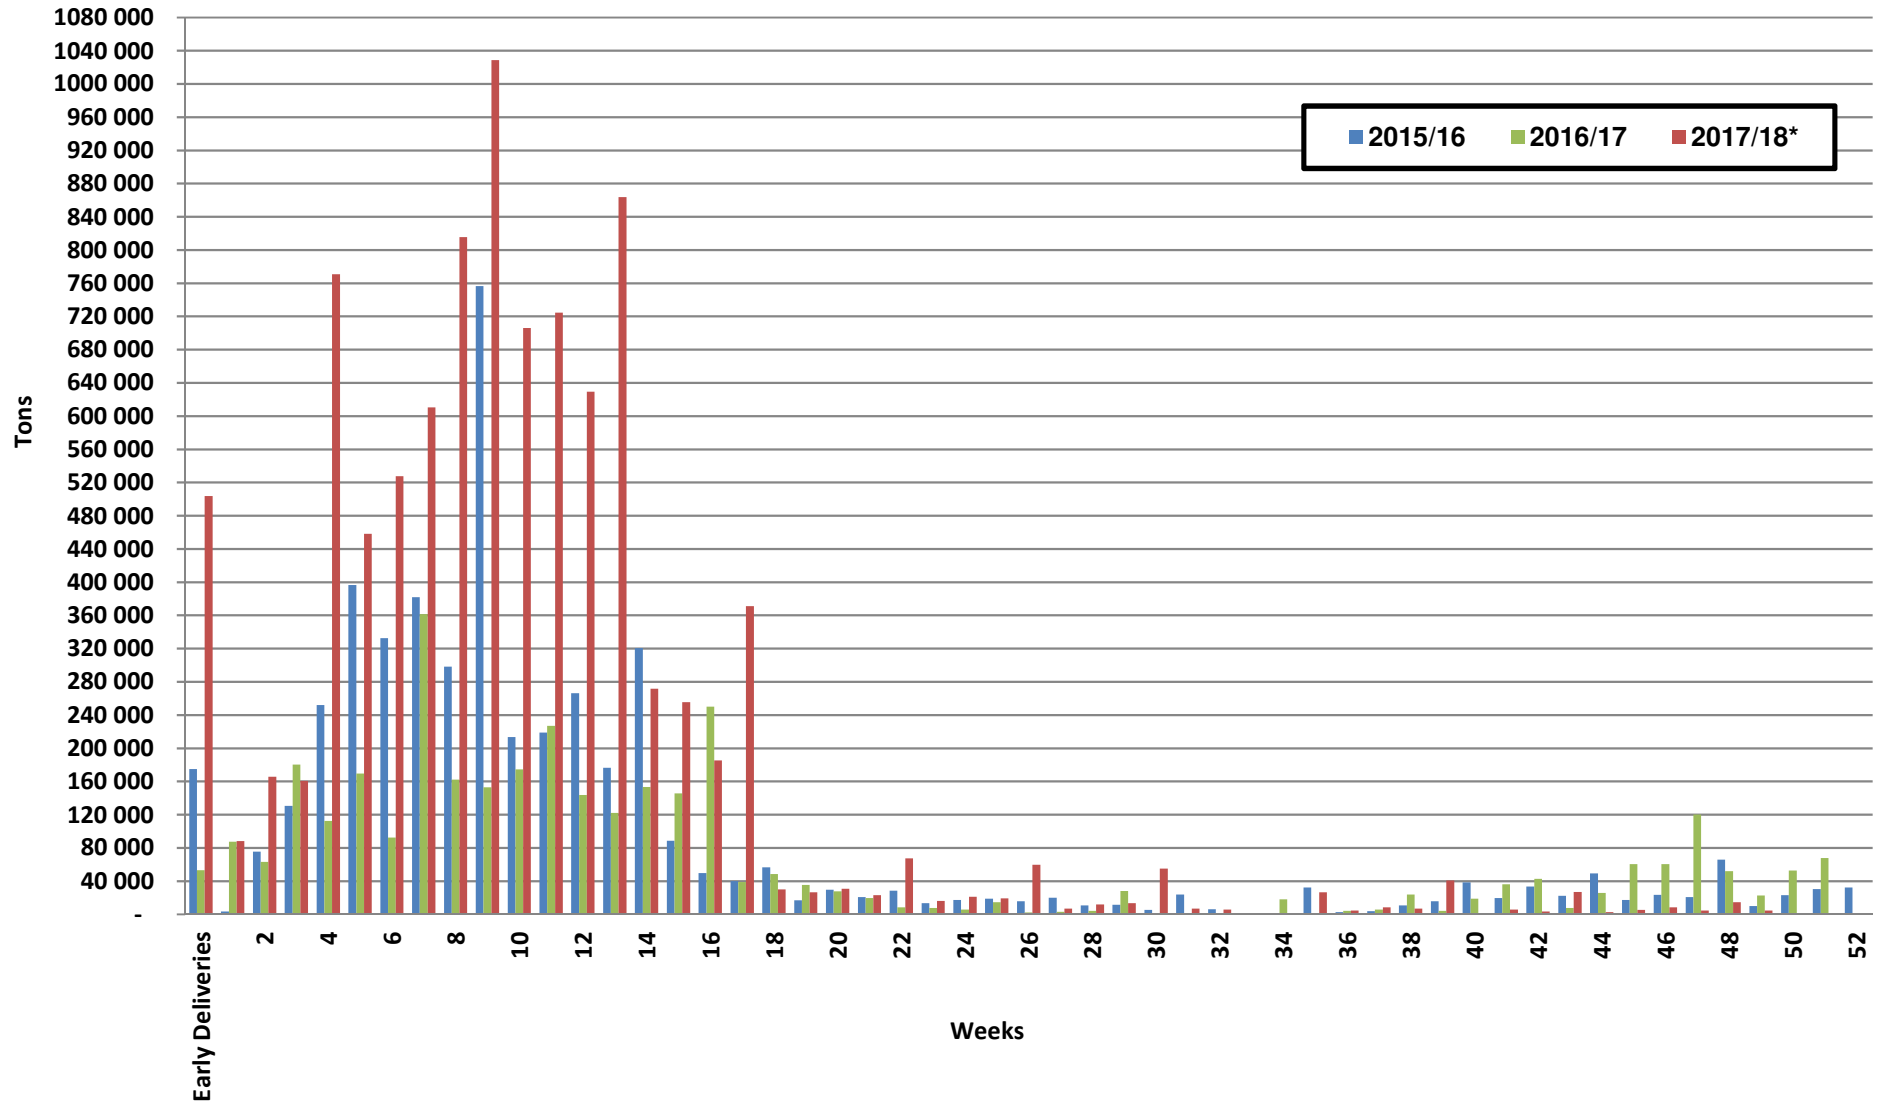

White Maize: Weekly producer deliveries

Yellow Maize: Weekly producer deliveries

Weeklikse mielielewerings (Bemarkingsjaar: Mei tot April 2017/18)

Weeklikse totale mielielewerings (Bemarkingsjaar: Mei tot April)

Weeklikse kumulatiewe mielielewerings (Bemarkingsjaar: Mei tot April)

Totale mielielewerings tot datum in vergelyking met vorige bemarkingsjare