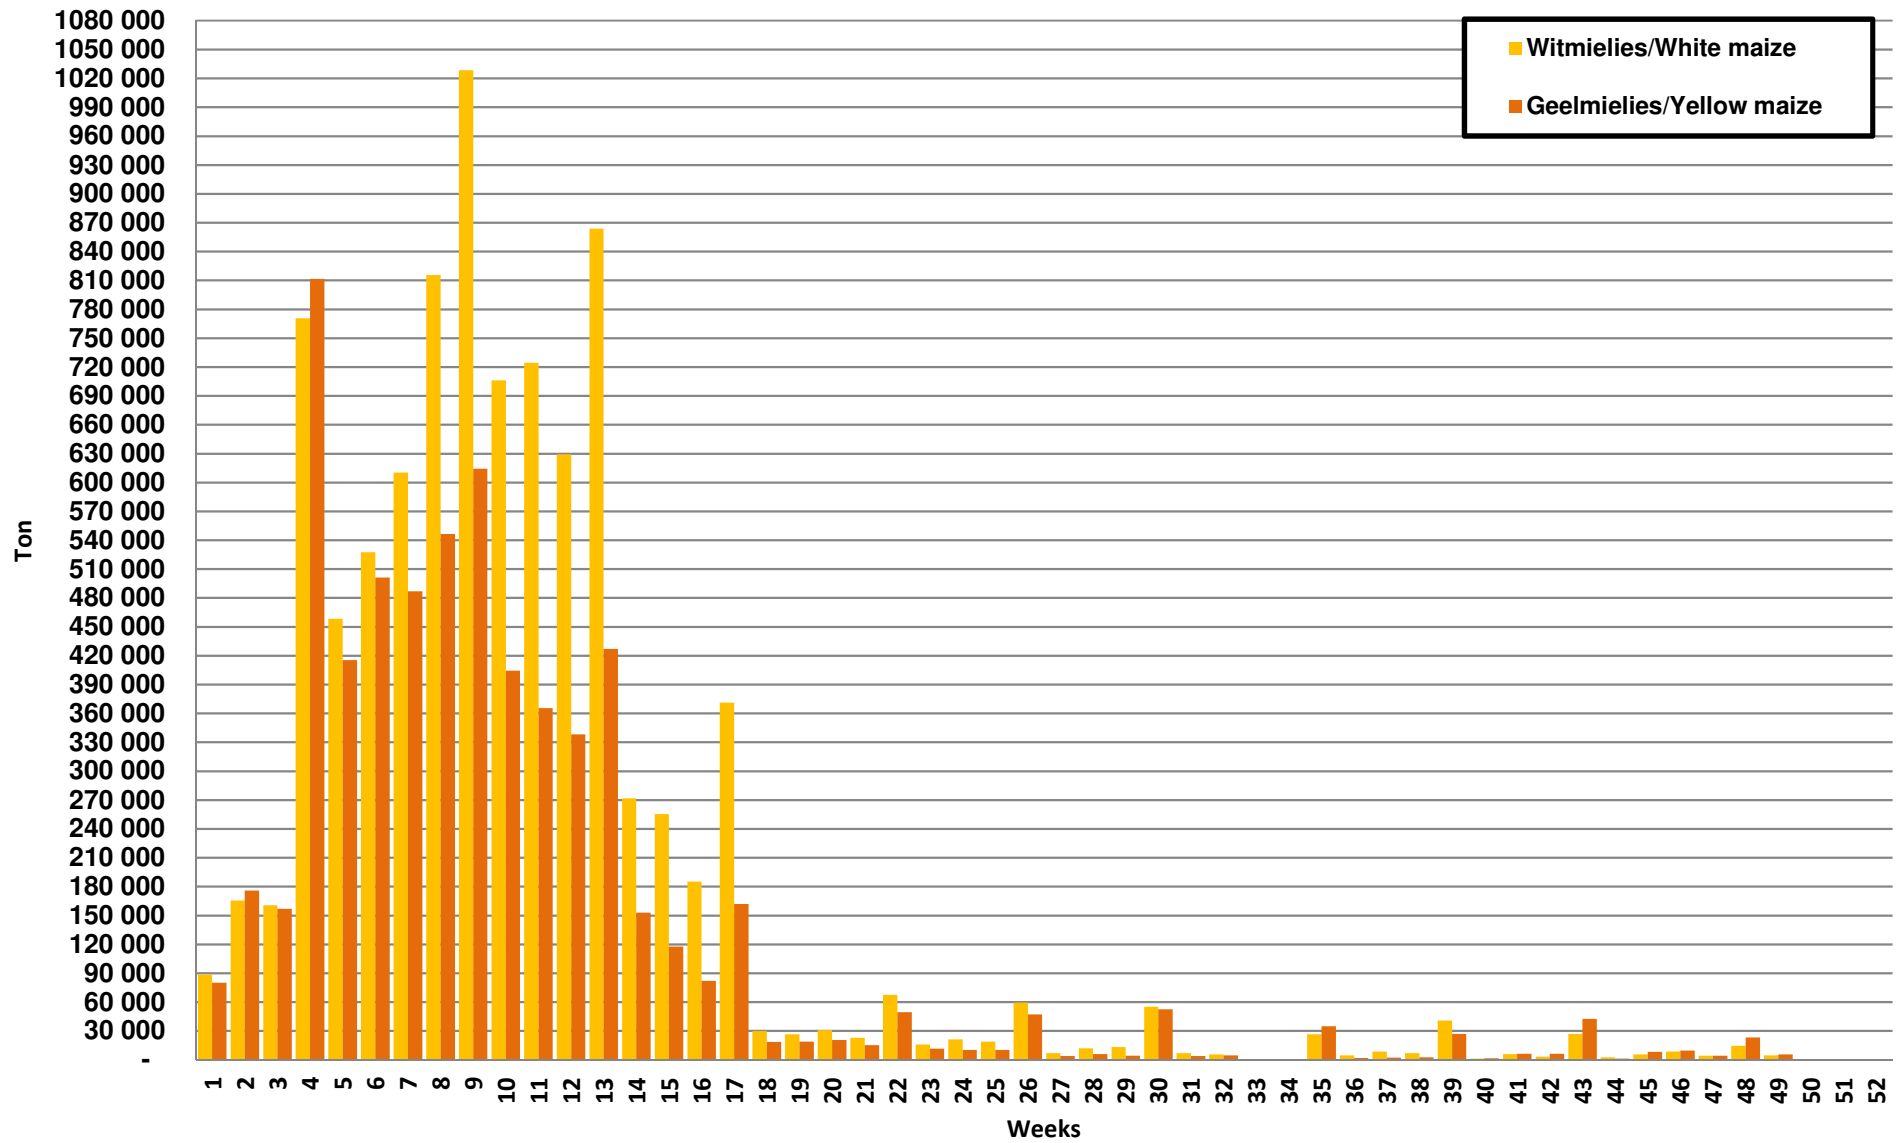

White Maize: Weekly producer deliveries

Yellow Maize: Weekly producer deliveries

Weeklikse mielielewerings (Bemarkingsjaar: Mei tot April 2017/18)

Weeklikse totale mielielewerings (Bemarkingsjaar: Mei tot April)

Weeklikse kumulatiewe mielielewerings (Bemarkingsjaar: Mei tot April)

Totale mielielewerings tot datum in vergelyking met vorige bemarkingsjare