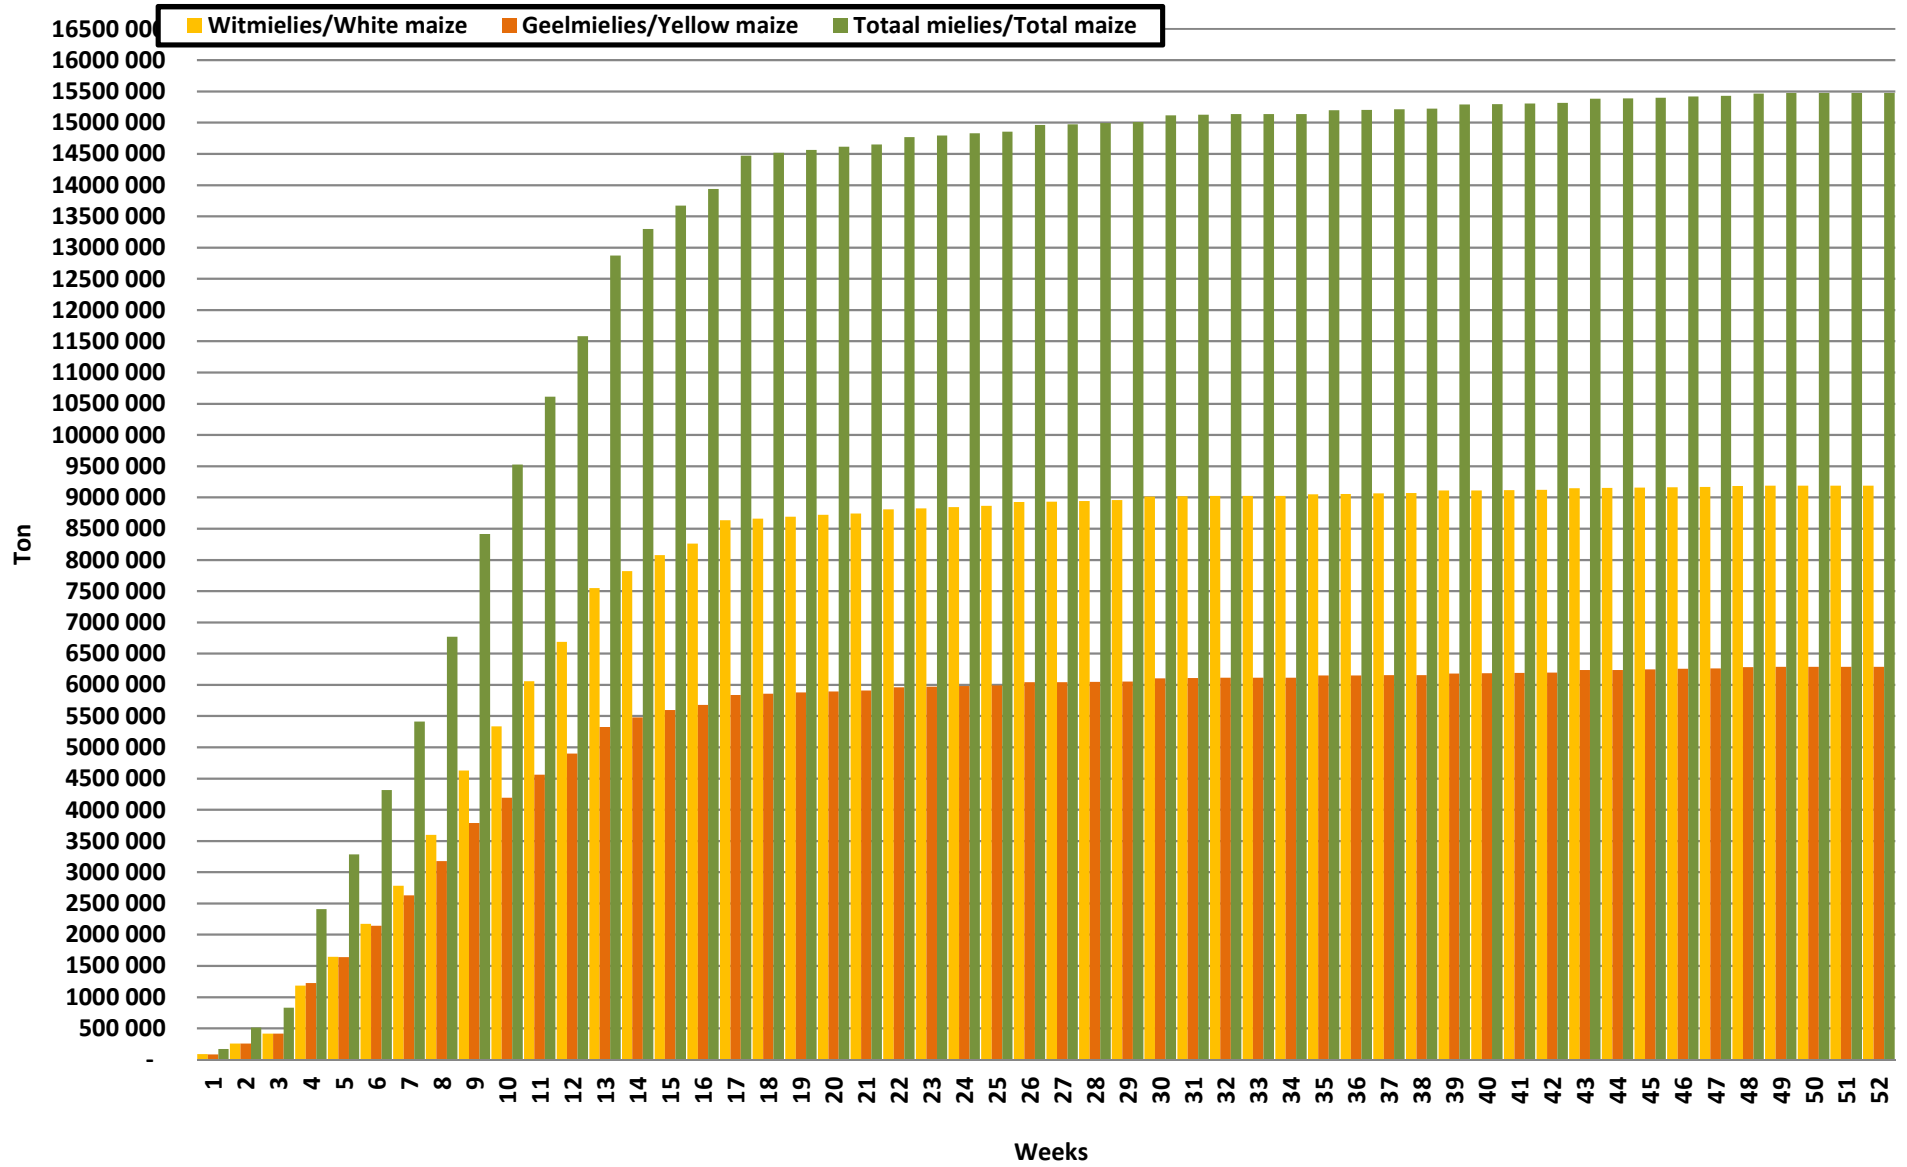

White Maize: Weekly producer deliveries

Yellow Maize: Weekly producer deliveries

Weeklikse mielielewerings (Bemarkingsjaar: Mei tot April 2017/18)

Weeklikse totale mielielewerings (Bemarkingsjaar: Mei tot April)

Weeklikse kumulatiewe mielielewerings (Bemarkingsjaar: Mei tot April)

Totale mielielewerings tot datum in vergelyking met vorige bemarkingsjare