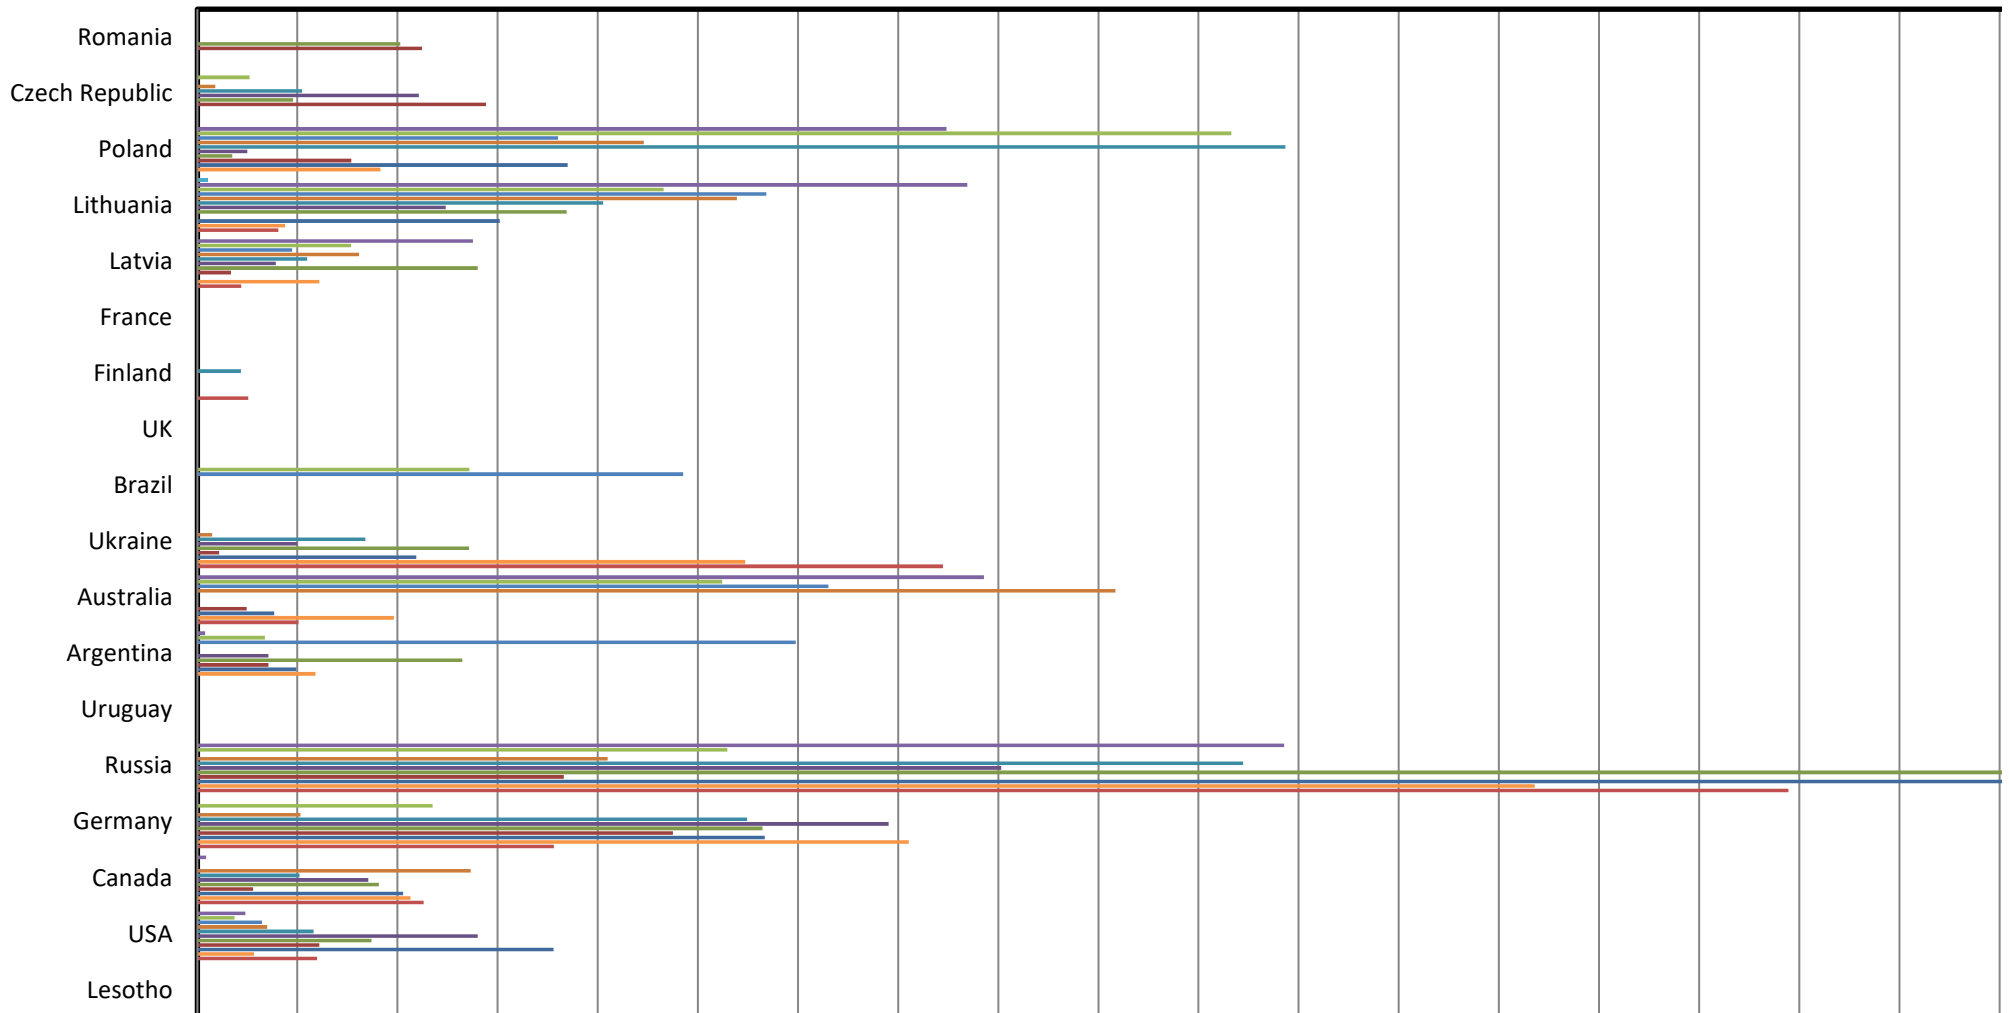

South African Wheat Imports /  
Suid-Afrikaanse Koring Invoere

**Koringinvoere/Wheat imports - 2024/2025 (ton)**

**Koringuitvoere/Wheat exports - 2024\_25 (ton)**