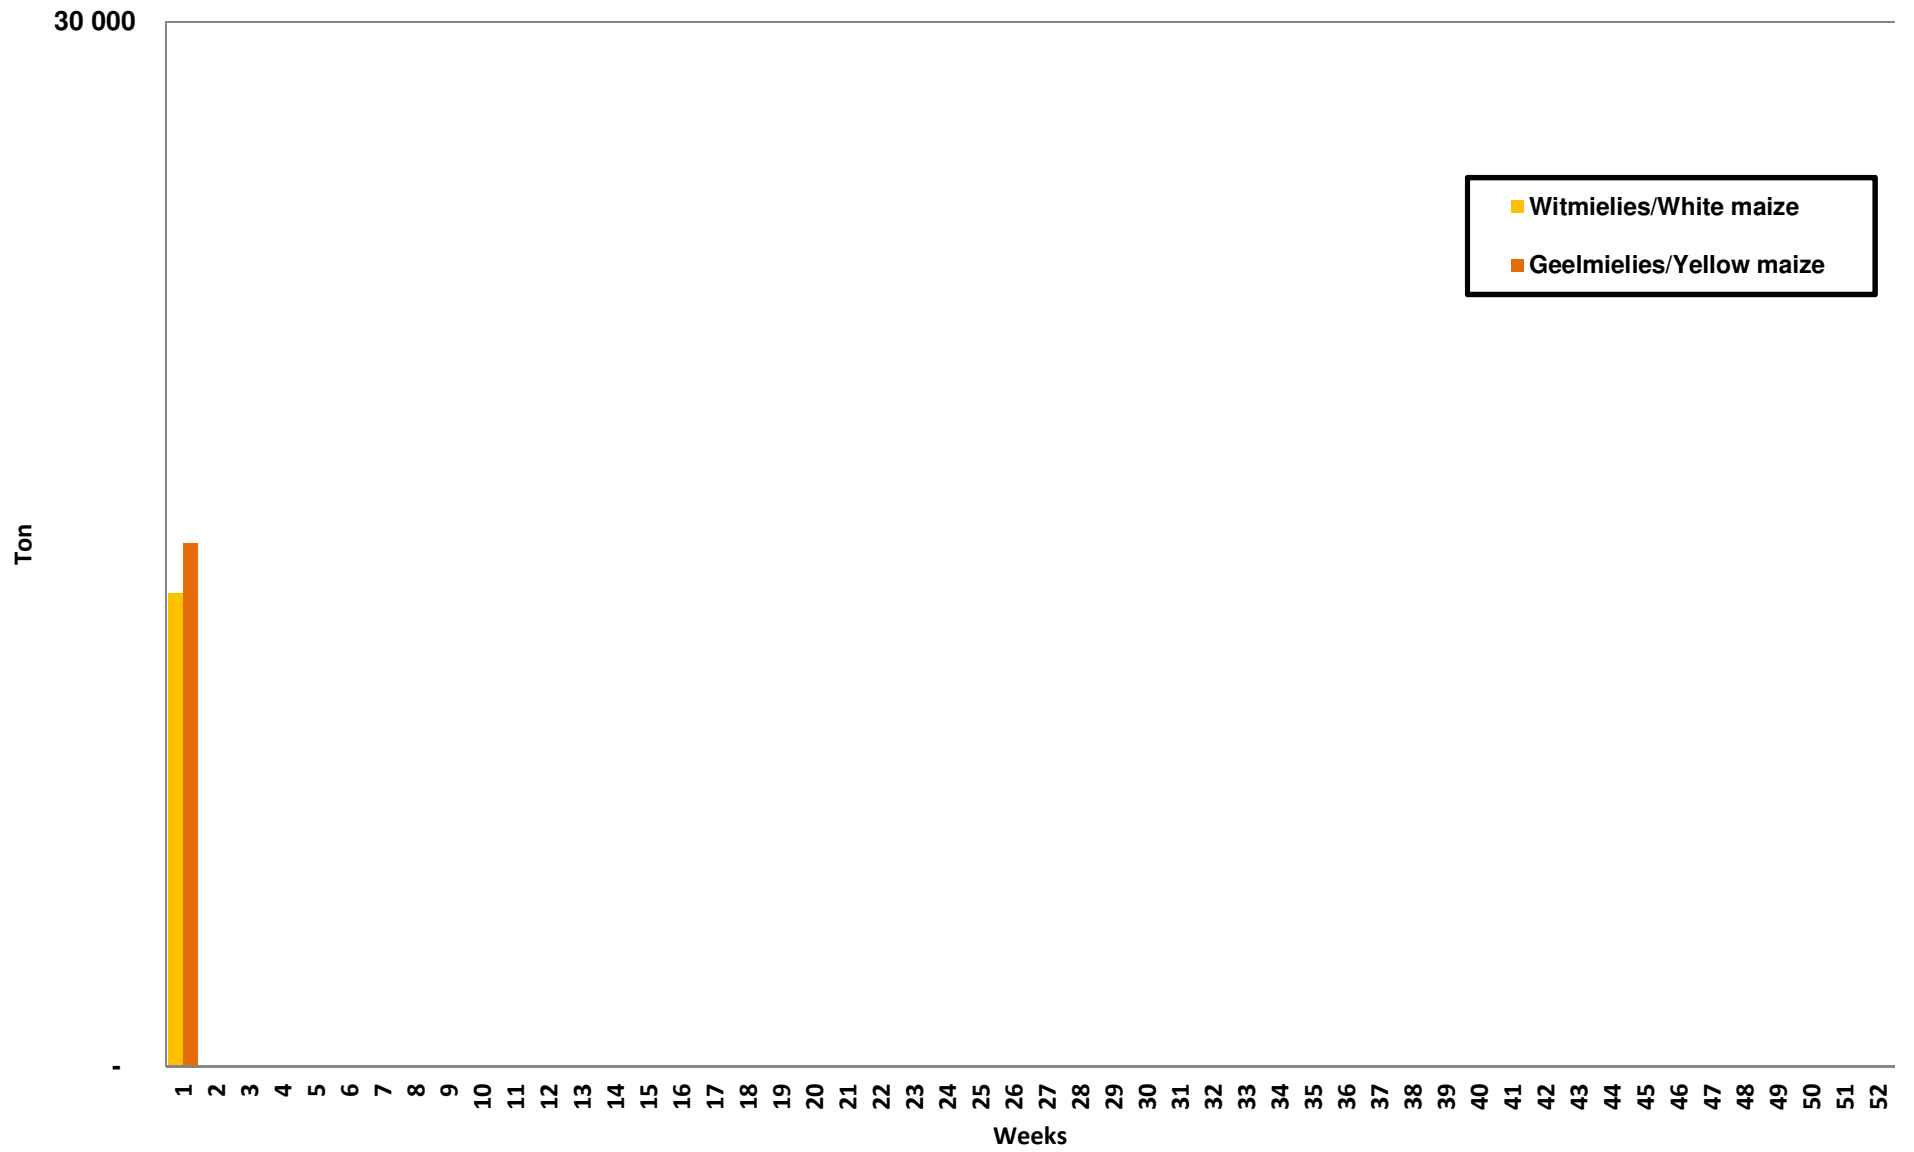

White Maize: Weekly producer deliveries

Yellow Maize: Weekly producer deliveries

Weeklikse mielielewerings (Bemarkingsjaar: Mei tot April 2017/18)

Weeklikse totale mielielewerings (Bemarkingsjaar: Mei tot April)

Weeklikse kumulatiewe mielielewerings (Bemarkingsjaar: Mei tot April)

Totale mielielewerings tot datum in vergelyking met vorige bemarkingsjare