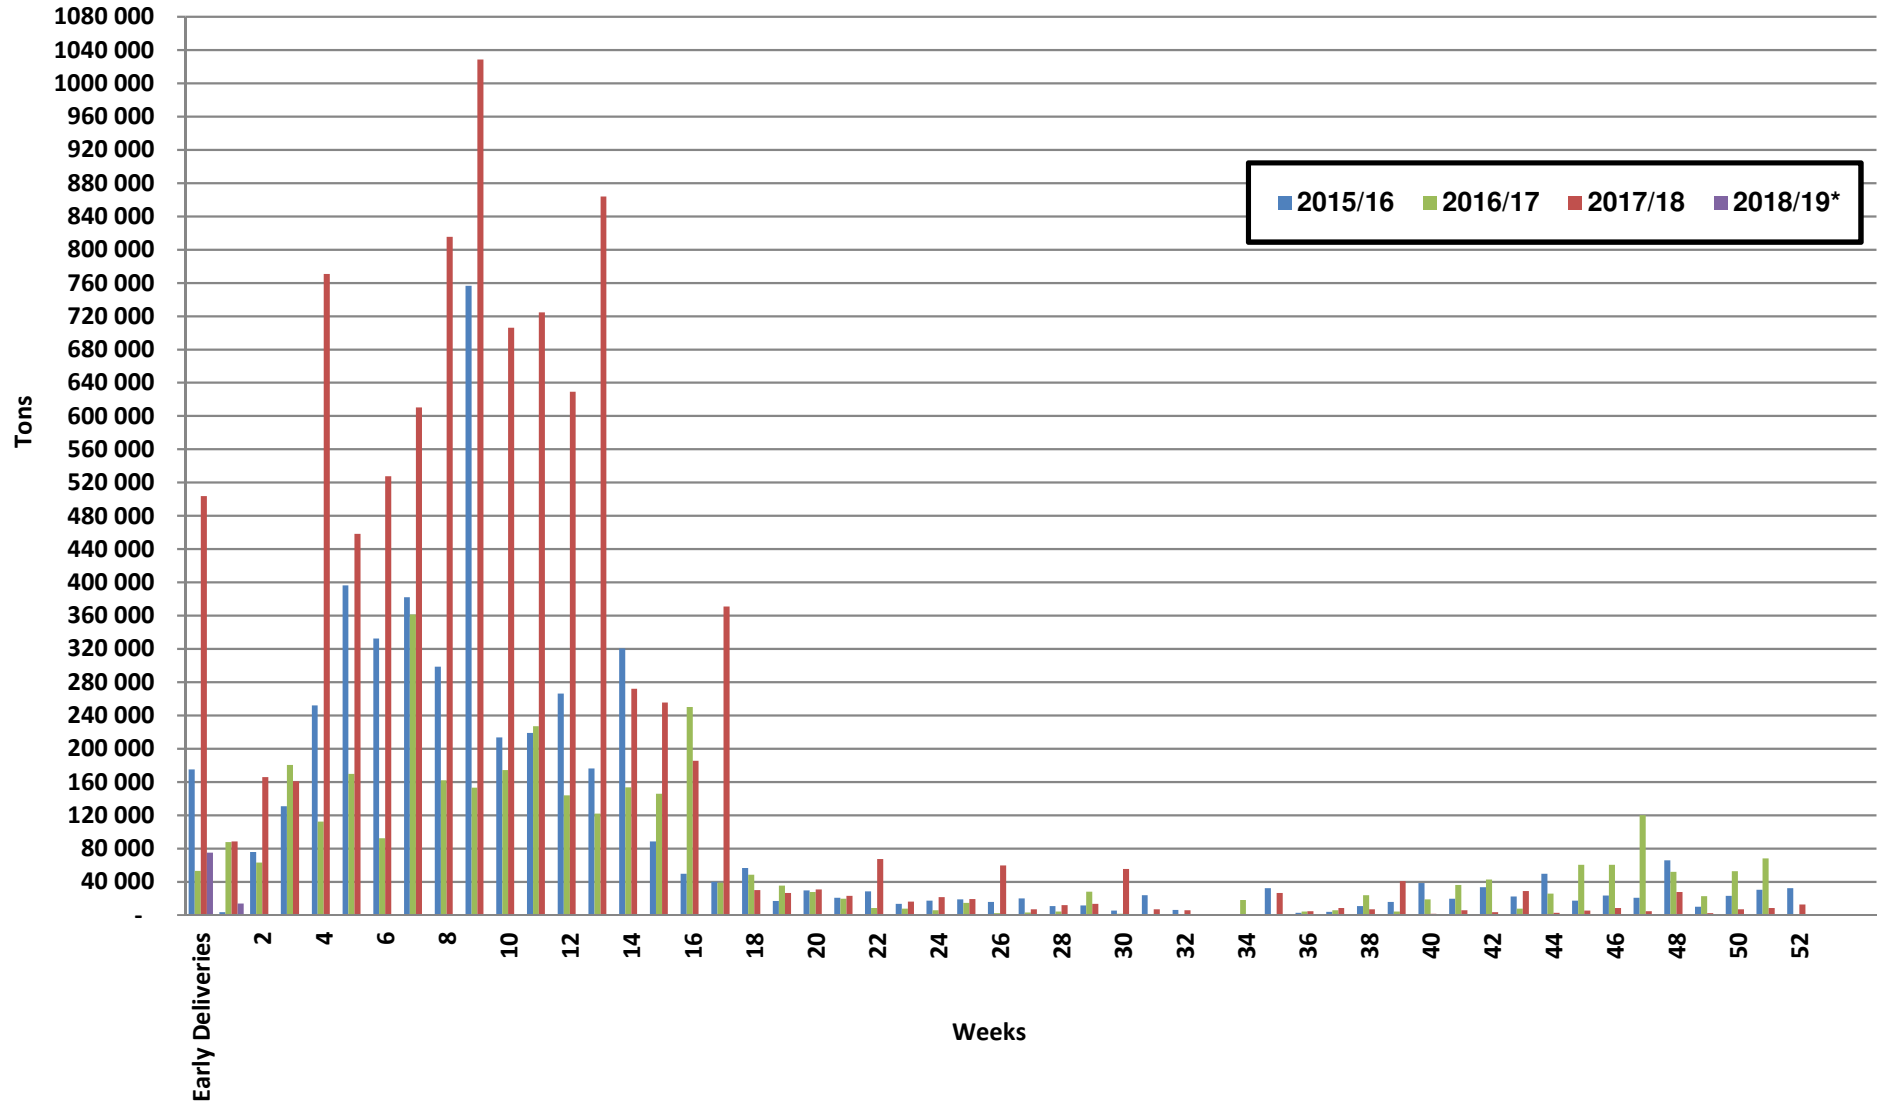

White Maize: Weekly producer deliveries

Yellow Maize: Weekly producer deliveries

Weeklikse mielielewerings (Bemarkingsjaar: Mei tot April 2017/18)

Weeklikse totale mielielewerings (Bemarkingsjaar: Mei tot April)

Weeklikse kumulatiewe mielielewerings (Bemarkingsjaar: Mei tot April)

Totale mielielewerings tot datum in vergelyking met vorige bemarkingsjare