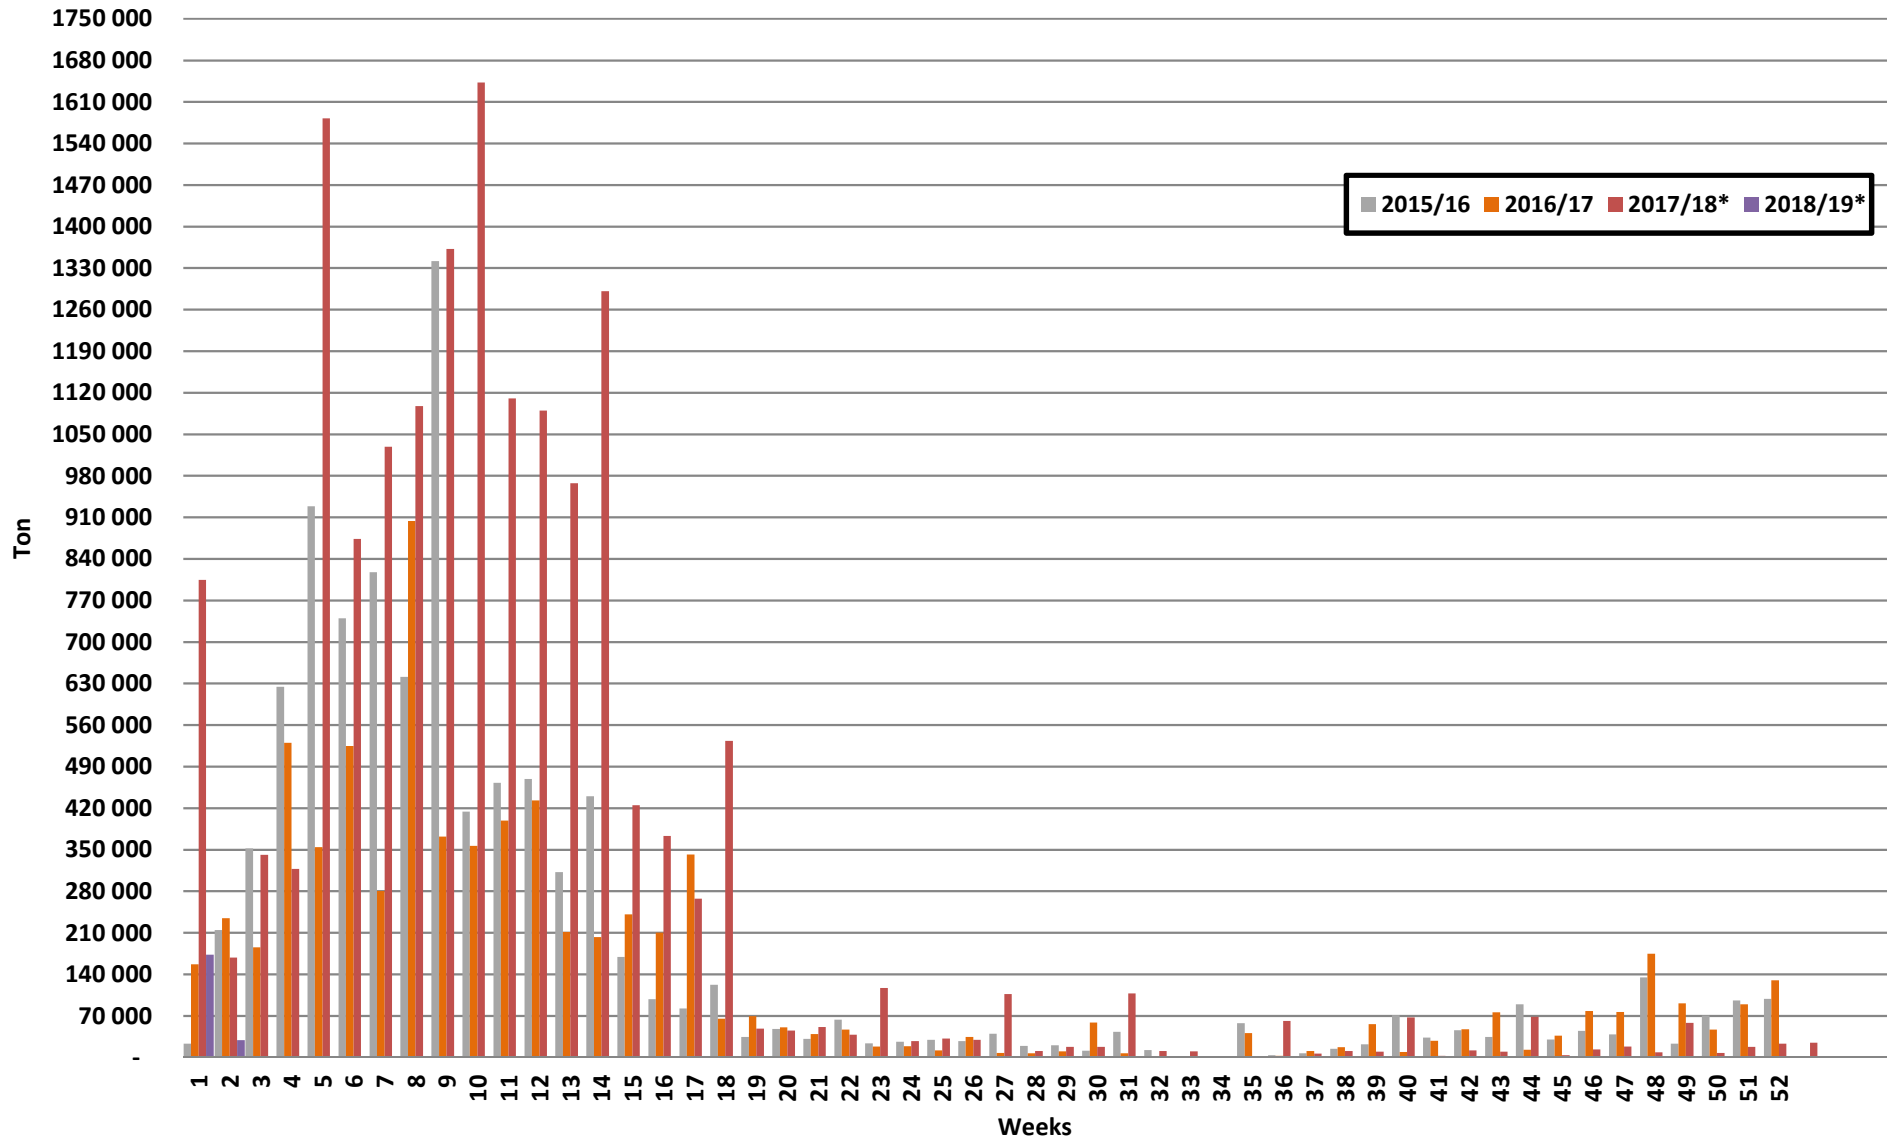

White Maize: Weekly producer deliveries

Yellow Maize: Weekly producer deliveries

Weeklikse mielielewerings (Bemarkingsjaar: Mei tot April 2017/18)

Weeklikse totale mielielewerings (Bemarkingsjaar: Mei tot April)

Weeklikse kumulatiewe mielielewerings (Bemarkingsjaar: Mei tot April)

Totale mielielewerings tot datum in vergelyking met vorige bemarkingsjare