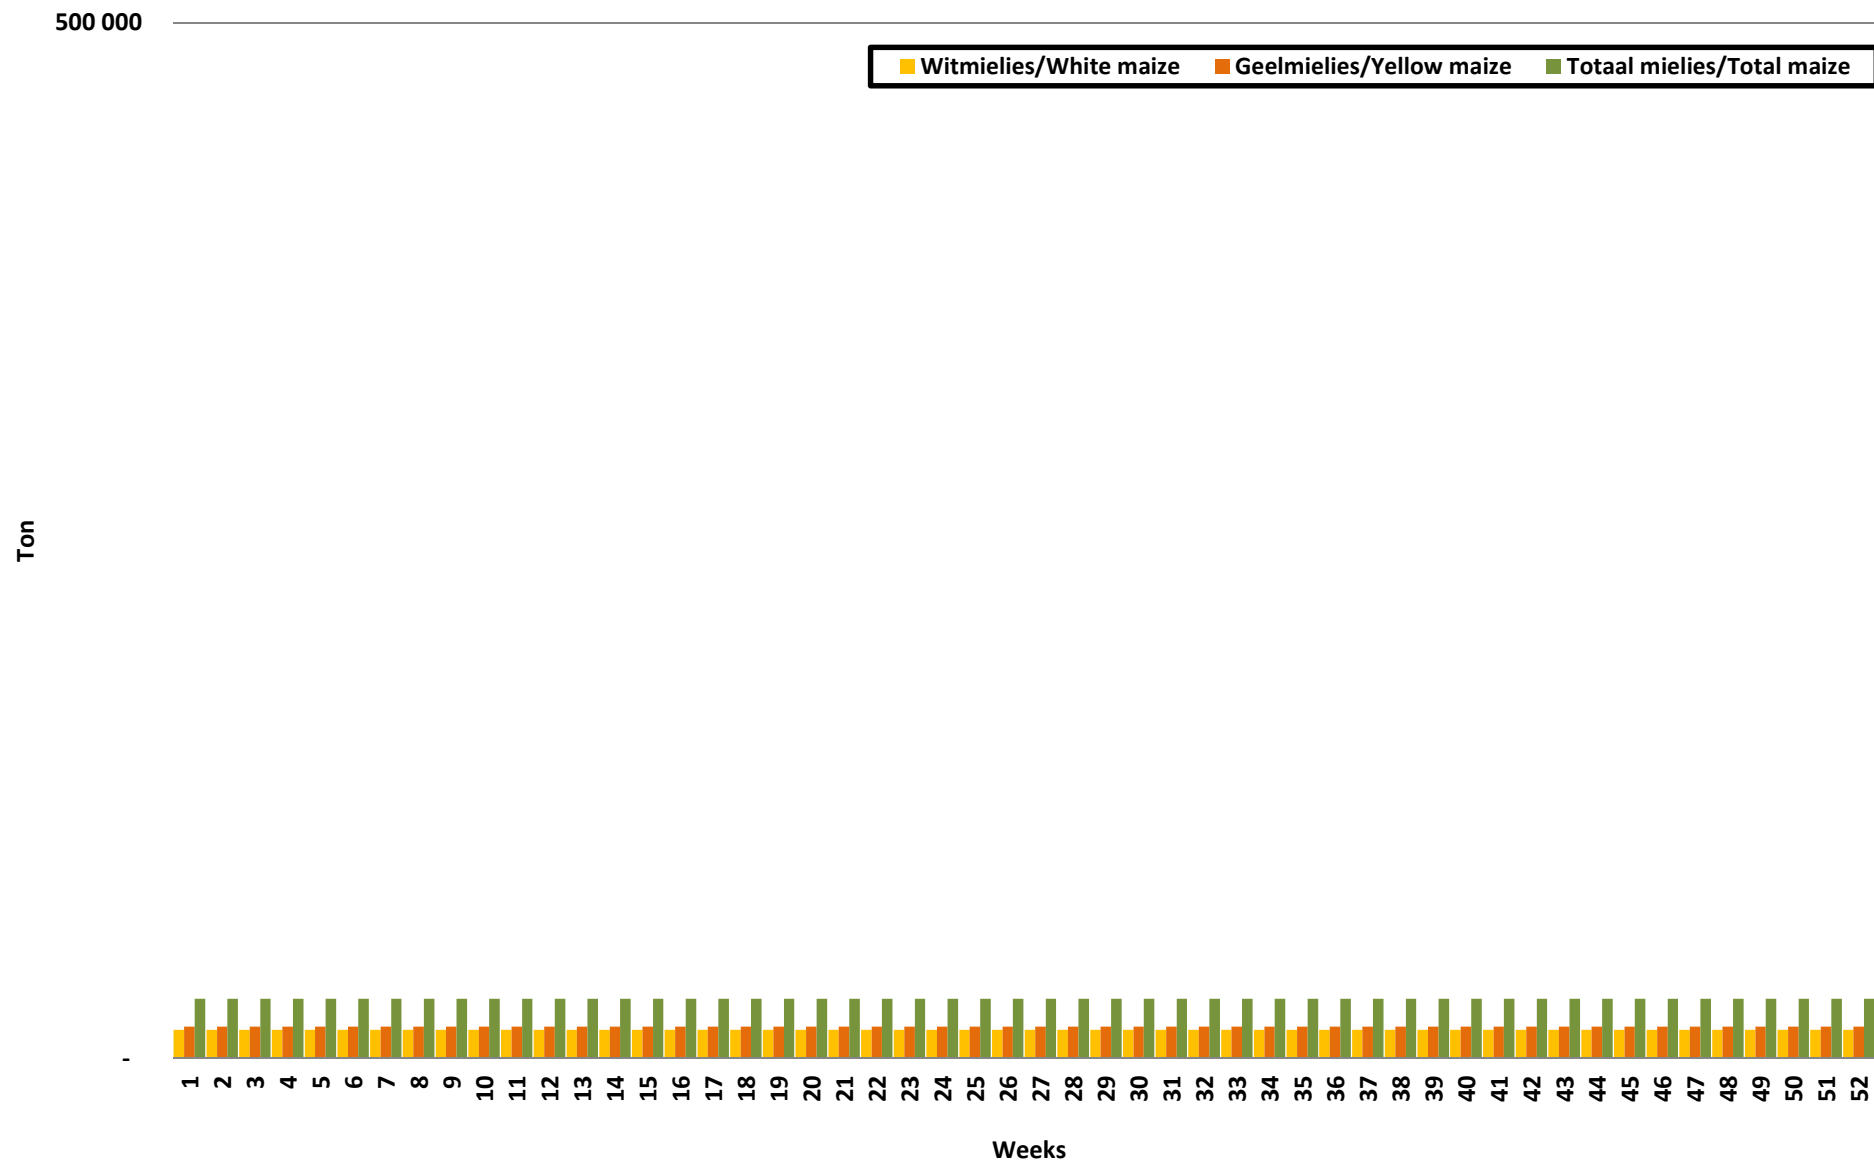

White Maize: Weekly producer deliveries

Yellow Maize: Weekly producer deliveries

Weeklikse mielielewerings (Bemarkingsjaar: Mei tot April 2017/18)

Weeklikse totale mielielewerings (Bemarkingsjaar: Mei tot April)

Weeklikse kumulatiewe mielielewerings (Bemarkingsjaar: Mei tot April)

Totale mielielewerings tot datum in vergelyking met vorige bemarkingsjare