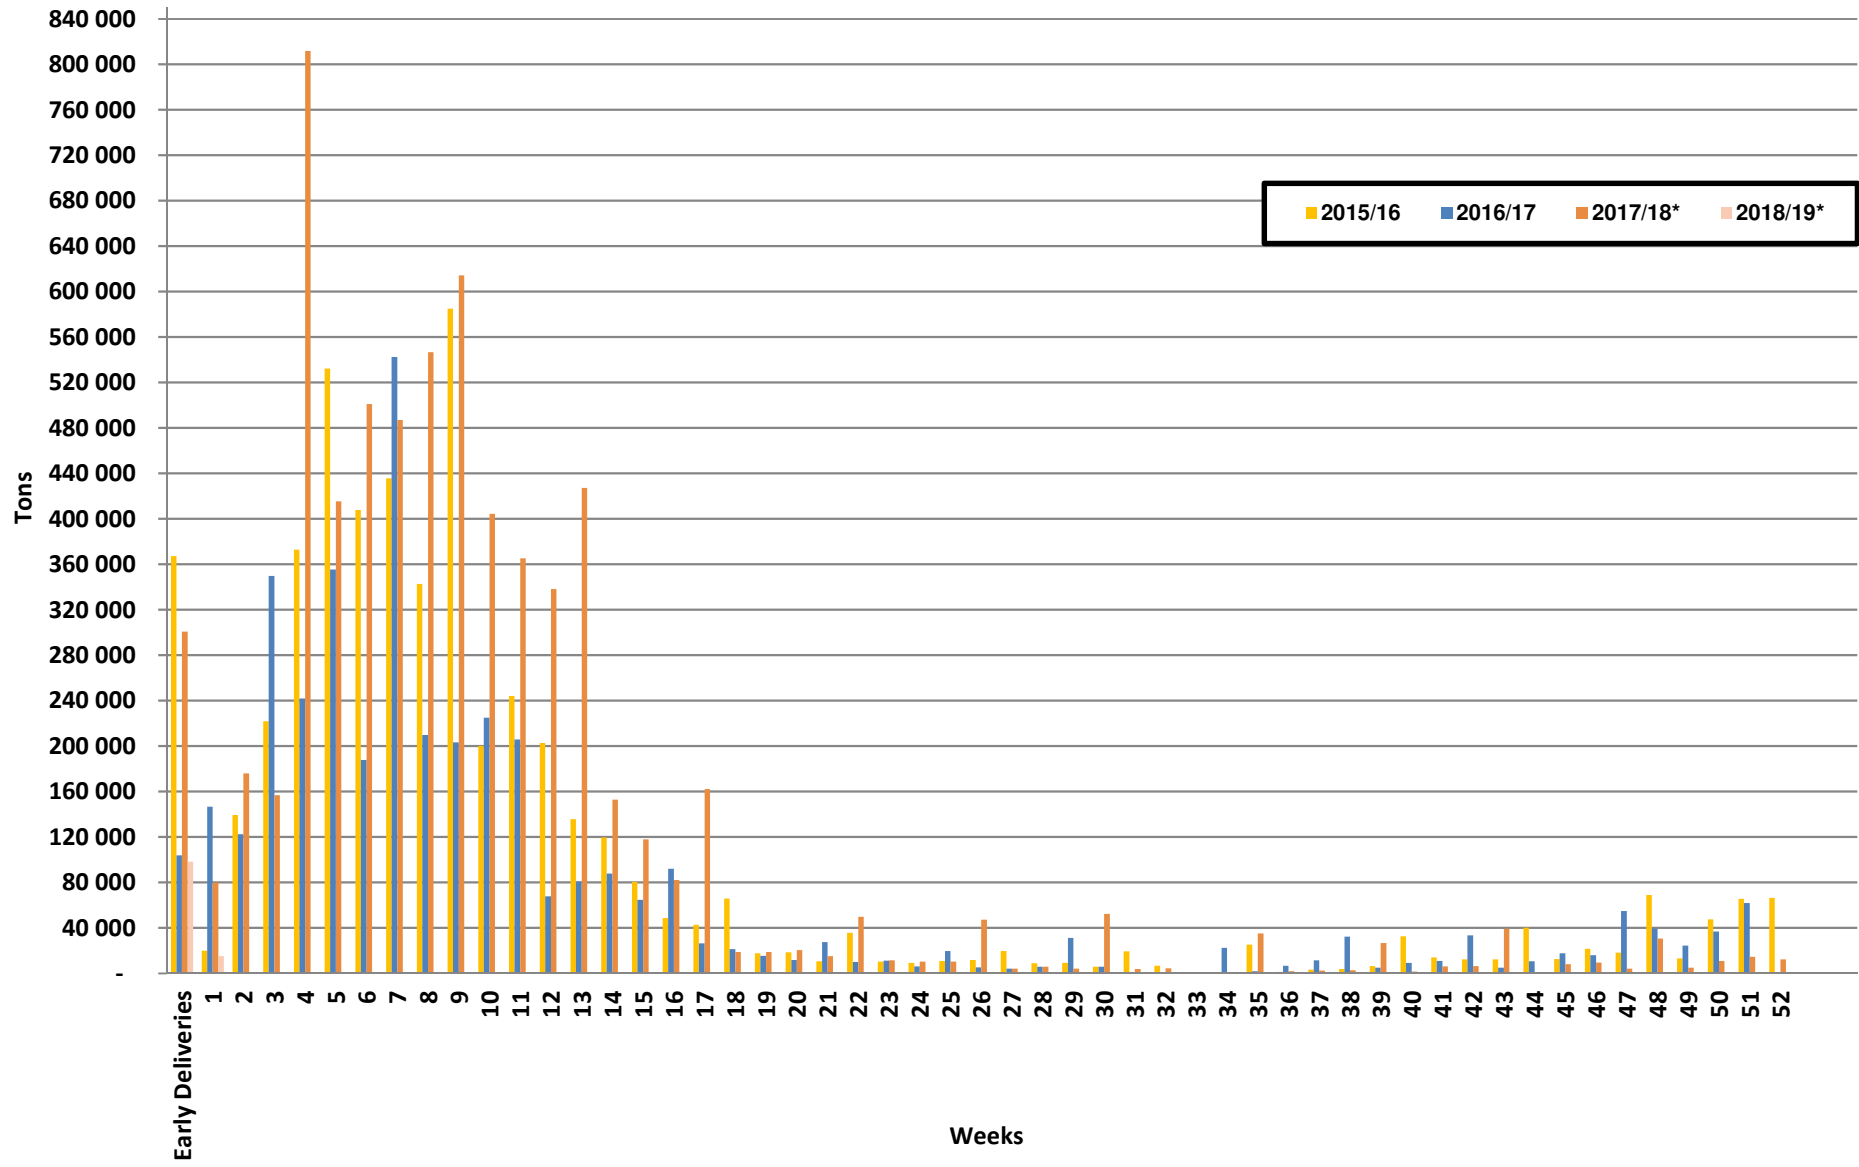

White Maize: Weekly producer deliveries

Yellow Maize: Weekly producer deliveries

Weeklikse mielielewerings (Bemarkingsjaar: Mei tot April 2017/18)

Weeklikse totale mielielewerings (Bemarkingsjaar: Mei tot April)

Weeklikse kumulatiewe mielielewerings (Bemarkingsjaar: Mei tot April)

Totale mielielewerings tot datum in vergelyking met vorige bemarkingsjare