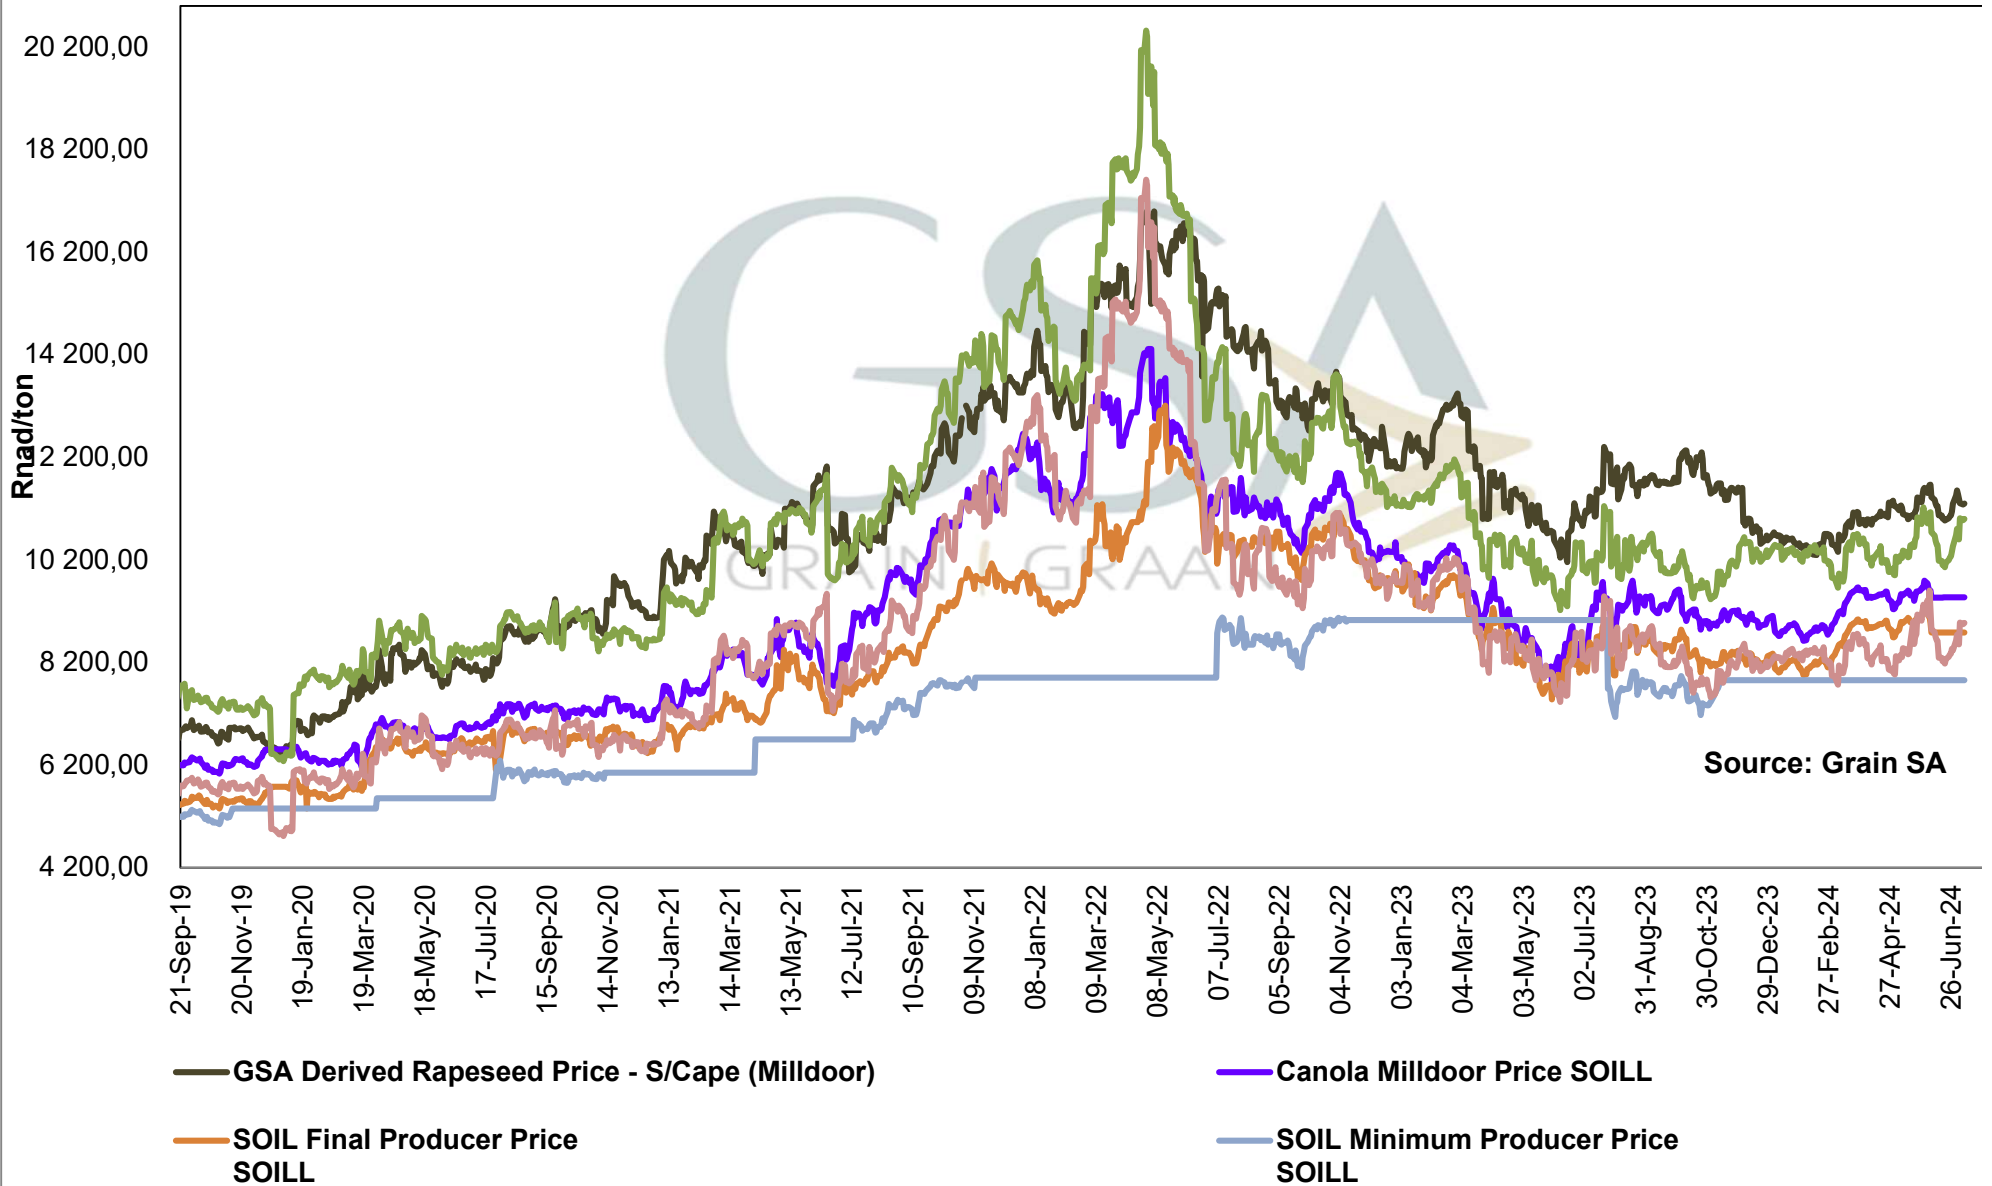

Source: Grain SA

PRICES OF DERIVED SOYBEAN DELIVERED IN RANDFONTEIN PRYSE VAN AFGELEIDE SOJABONE GELEWER IN RANDFONTEIN

PRICES OF SOYBEAN CRUSHING MARGIN PRYSE VAN SOJABOON PERSMARGE

Source: Grain SA

— Crushing Margin Low

— Crushing Margin High

Prices of Canola in the South Cape (Swellendam) Kanolapryse in die Suid-Kaap (Swellendam)

**PRICES OF PROCESSED AND GRADED USA CHOICE GRADE GROUNDNUTS (40/50)
(RANDFONTEIN)**
**PRYSE VAN UITGEDOP EN GESORTEERDE VSA KEURGRAAD GRONDBONE MET 'N
PITGROOTTE VAN 40/50 pitgrootte (RANDFONTEIN)**