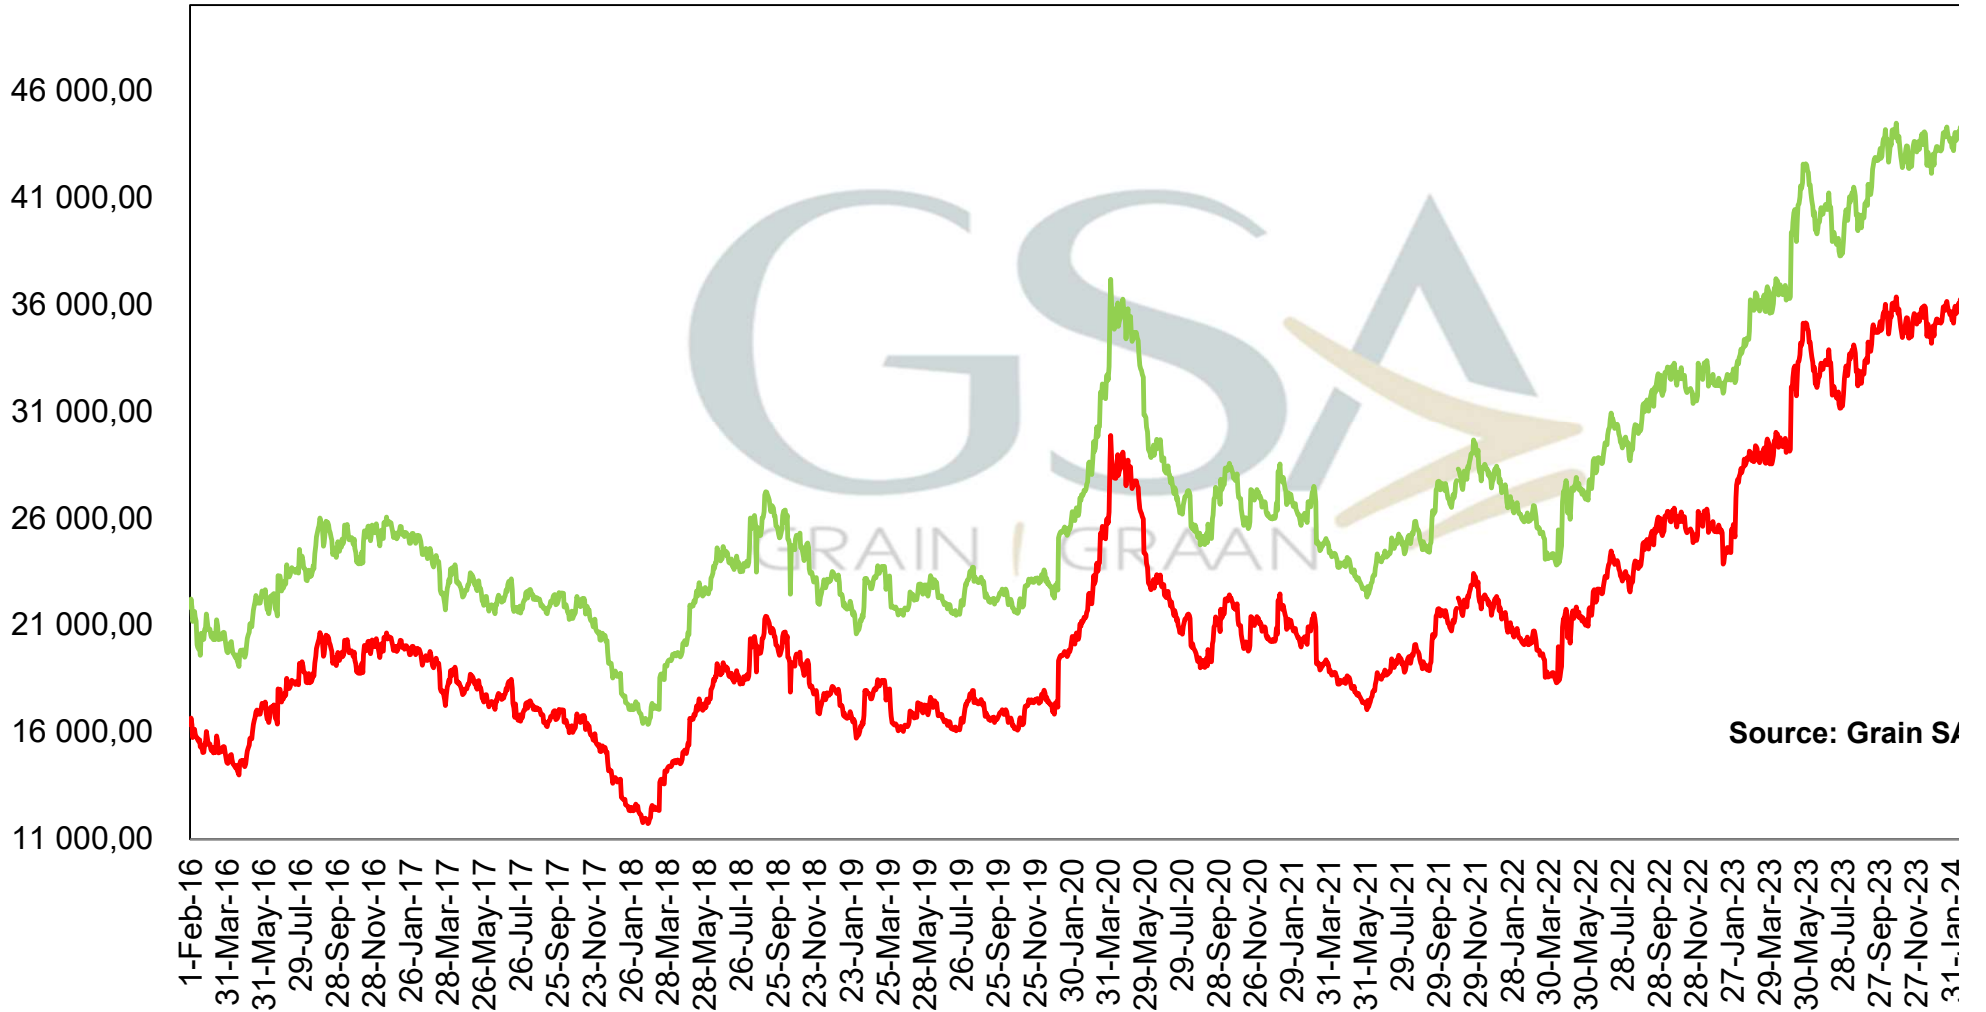

— Crushing Margin High

Prices of Canola in the South Cape (Swellendam) Kanolapryse in die Suid-Kaap (Swellendam)

**PRICES OF PROCESSED AND GRADED USA CHOICE GRADE GROUNDNUTS (40/50)
(RANDFONTEIN)**
**PRYSE VAN UITGEDOP EN GESORTEERDE VSA KEURGRAAD GRONDBONE MET 'N
PITGROOTTE VAN 40/50 pitgrootte (RANDFONTEIN)**

**PRODUCER PARITY PRICES OF PROCESSED AND GRADED CHOICE GRADE GROUNDNUTS (40/50)
 PRODUSENTE PARITEITSPRYSE VAN UITGEDOPE EN GESORTEERDE KEURGRAAD GRONDBONE
 MET 'N PITGROOTTE VAN 40/50**

Source: Grain SA

— VSA Invoer Pariteit / Import Parity

— ARG Invoer Pariteit / Import Parity

— VSA Uitvoer Pariteit / Export Parity

— ARG Uitvoer Pariteit / Export Parity

**PRICES OF PROCESSED AND GRADED ARGENTINEAN CHOICE GRADE GROUNDNUTS (40/50) (RANDFONT
PRYSE VAN UITGEDOP EN GESORTEERDE ARGENTYNSKE KEURGRAADGRONDBONE MET 'N PITGROOT
VAN 40/50 (RANDFONTEIN)**