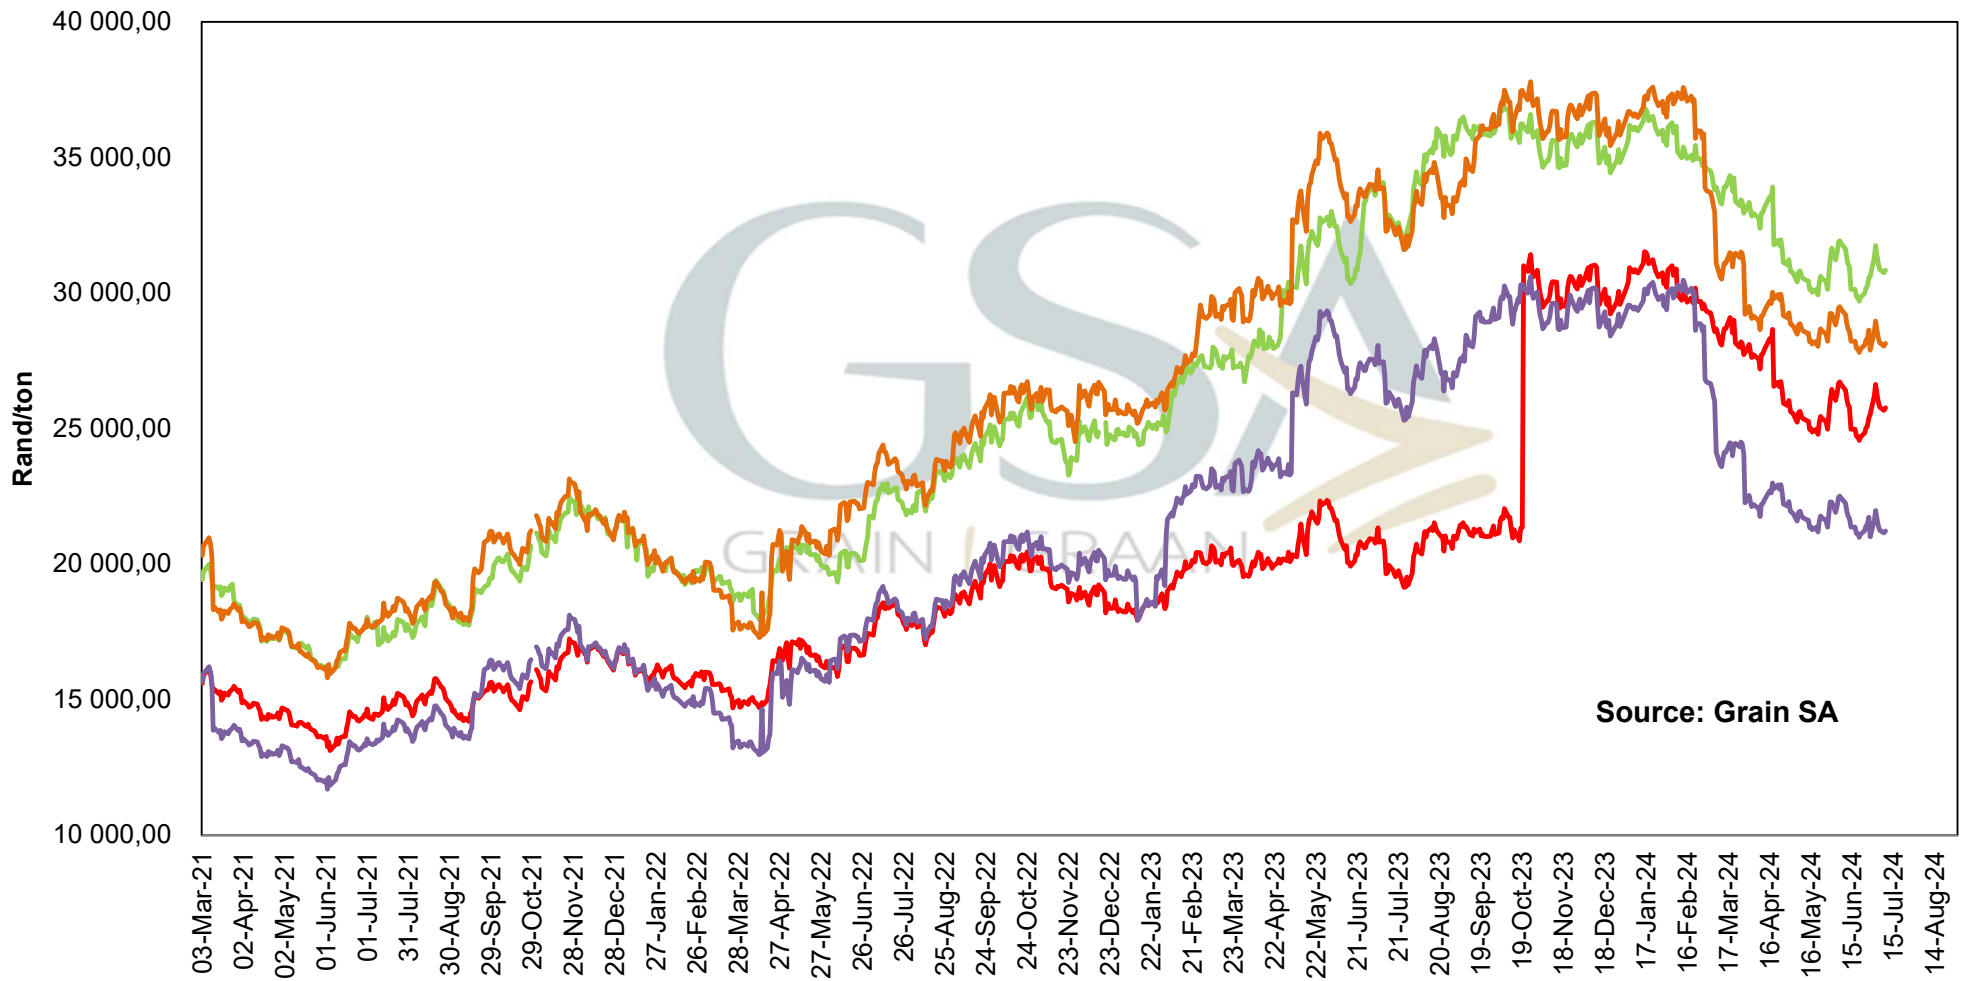

Source: Grain SA

PRICES OF DERIVED SOYBEAN DELIVERED IN RANDFONTEIN PRYSE VAN AFGELEIDE SOJABONE GELEWER IN RANDFONTEIN

PRICES OF SOYBEAN CRUSHING MARGIN PRYSE VAN SOJABOON PERSMARGE

Source: Grain SA

— Crushing Margin Low

— Crushing Margin High

Prices of Canola in the South Cape (Swellendam) Kanolapryse in die Suid-Kaap (Swellendam)

**PRICES OF PROCESSED AND GRADED USA CHOICE GRADE GROUNDNUTS (40/50)
(RANDFONTEIN)**
**PRYSE VAN UITGEDOP EN GESORTEERDE VSA KEURGRAAD GRONDBONE MET 'N
PITGROOTTE VAN 40/50 pitgrootte (RANDFONTEIN)**

**PRODUCER PARITY PRICES OF PROCESSED AND GRADED CHOICE GRADE GROUNDNUTS (40/50)
 PRODUSENTE PARITEITSPRYSE VAN UITGEDOPE EN GESORTEERDE KEURGRAAD GRONDBONE
 MET 'N PITGROOTTE VAN 40/50**

Source: Grain SA