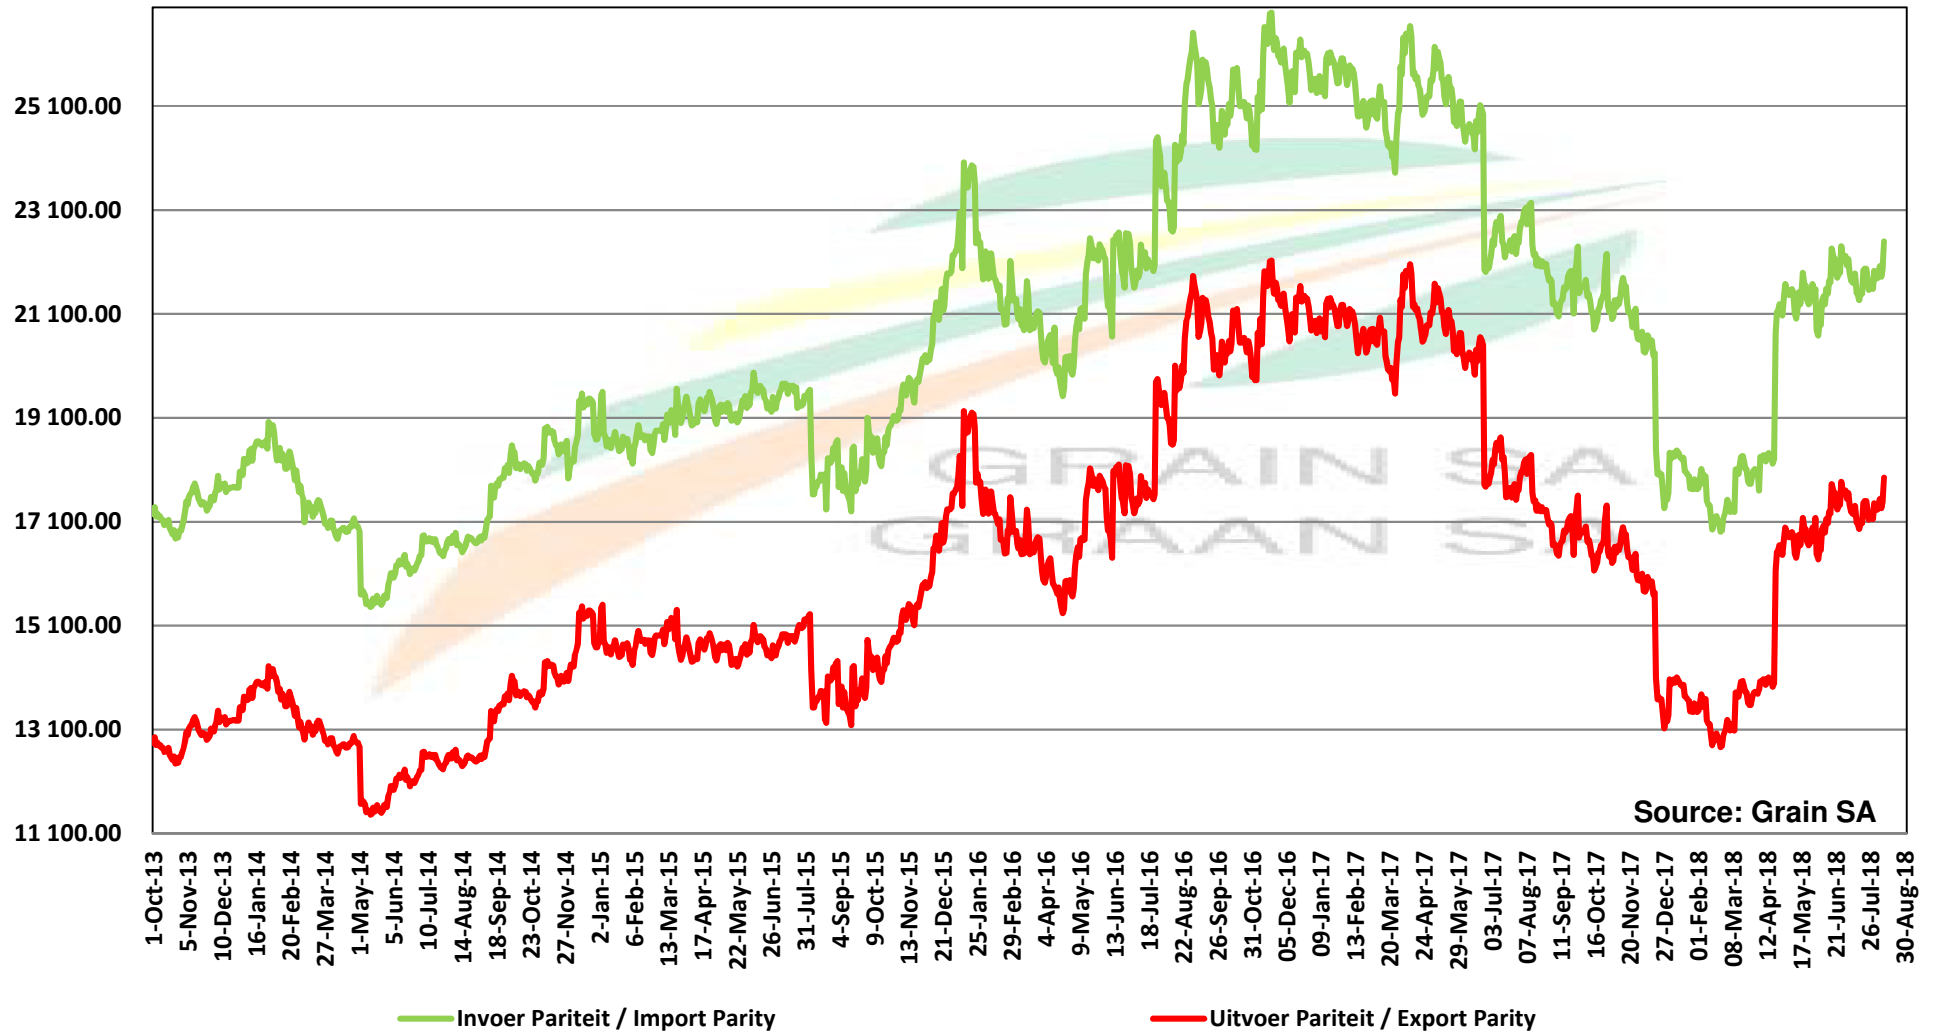

# PRICES OF SOYBEAN CRUSHING MARGIN PRYSE VAN SOJABOON PERSMARGE

# PRICES OF BRAZILIAN SOYBEAN DELIVERED IN RANDFONTEIN PRYSE VAN BRASILIAANSE SOJABONE GELEWER IN RANDFONTEIN

Source: Grain SA

## Prices of Canola in the South Cape (Swellendam) Canolapryse in die Suid-Kaap (Swellendam)

**PRICES OF PROCESSED AND GRADED USA CHOICE GRADE GROUNDNUTS (40/50) (RANDFONTEIN)**  
**PRYSE VAN UITGEDOP EN GESORTEERDE VSA KEURGRAAD GRONDBONE MET 'N PITGROOTTE VAN**  
**40/50 pitgrootte (RANDFONTEIN)**