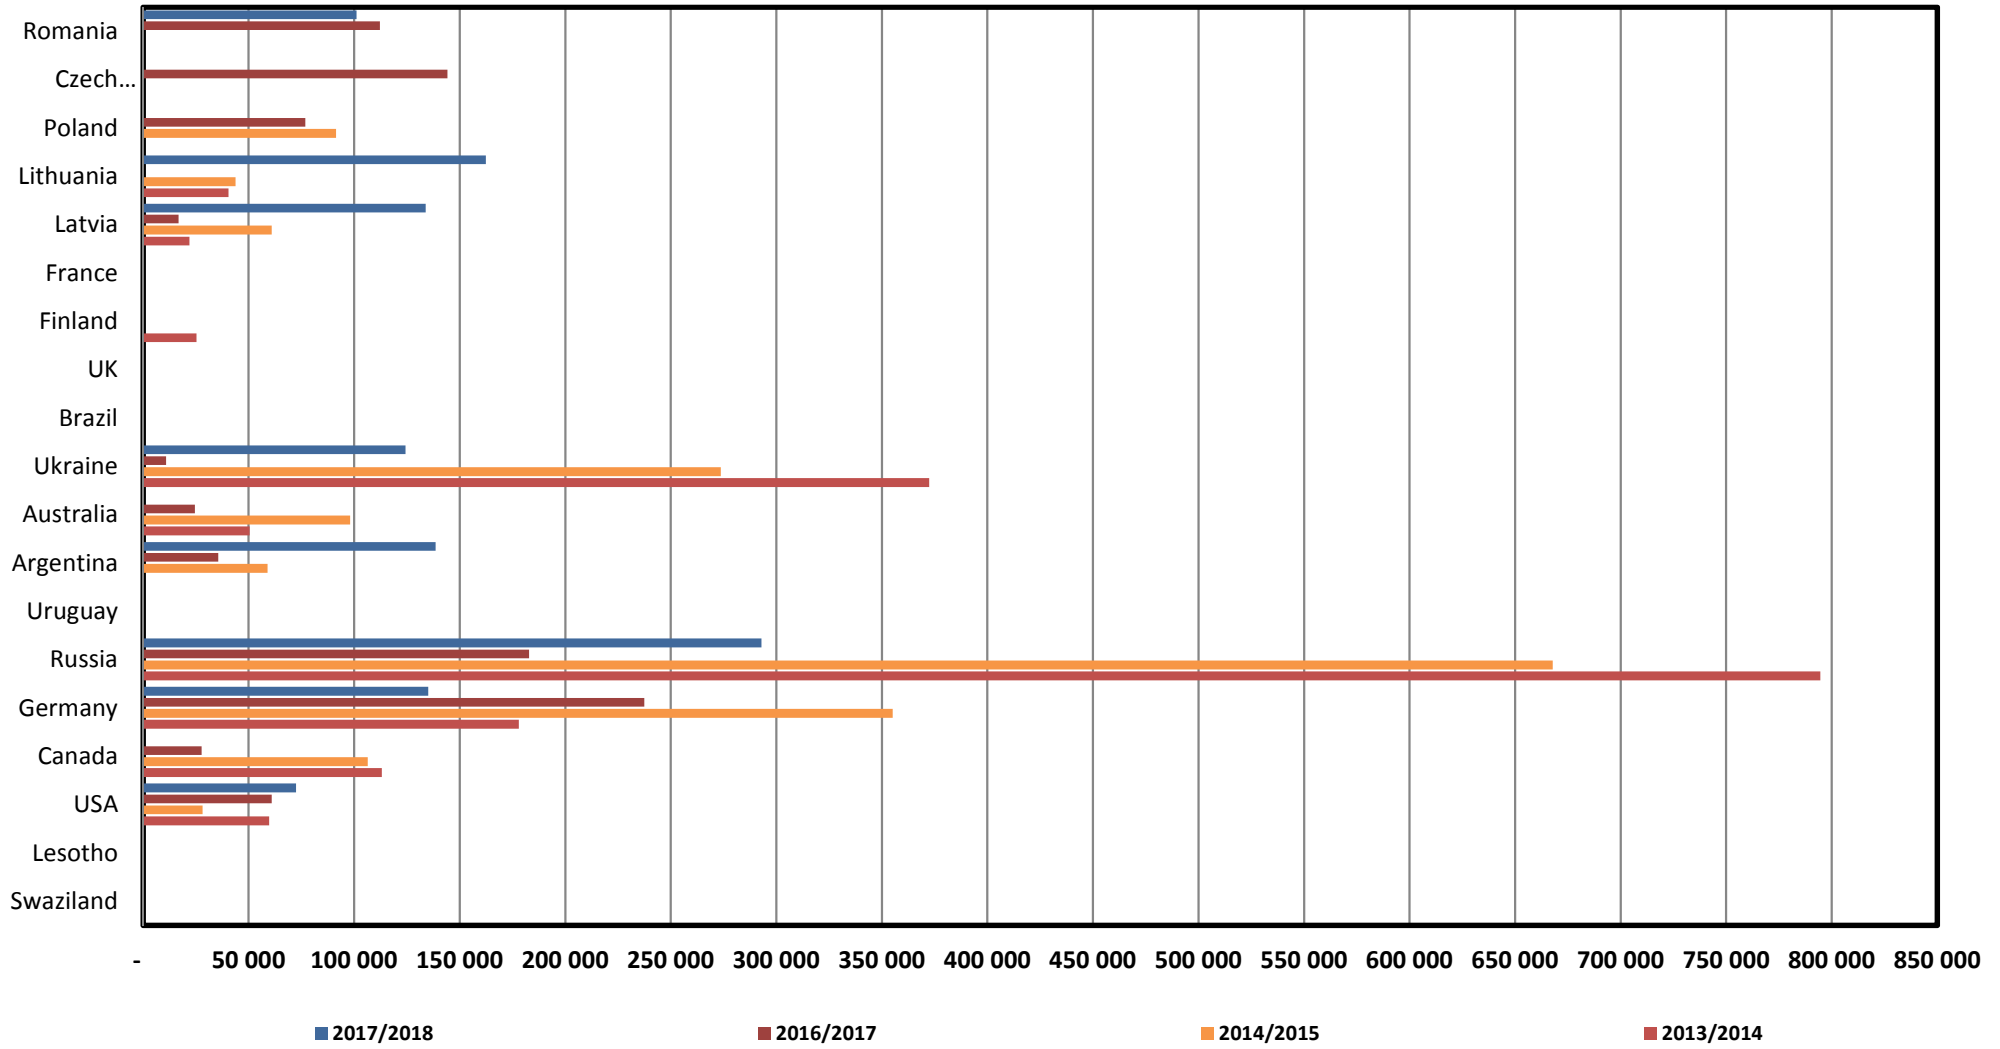

South African Wheat Imports /
Suid-Afrikaanse Koring Invoere

Koringinvoere/Wheat imports - 2016/2017 (ton)

Koringuitvoere/Wheat exports - 2016/2017 (ton)

KORING: IN EN UITVOERE (2016/2017)
WHEAT : IMPORTS AND EXPORTS (2016/2017)