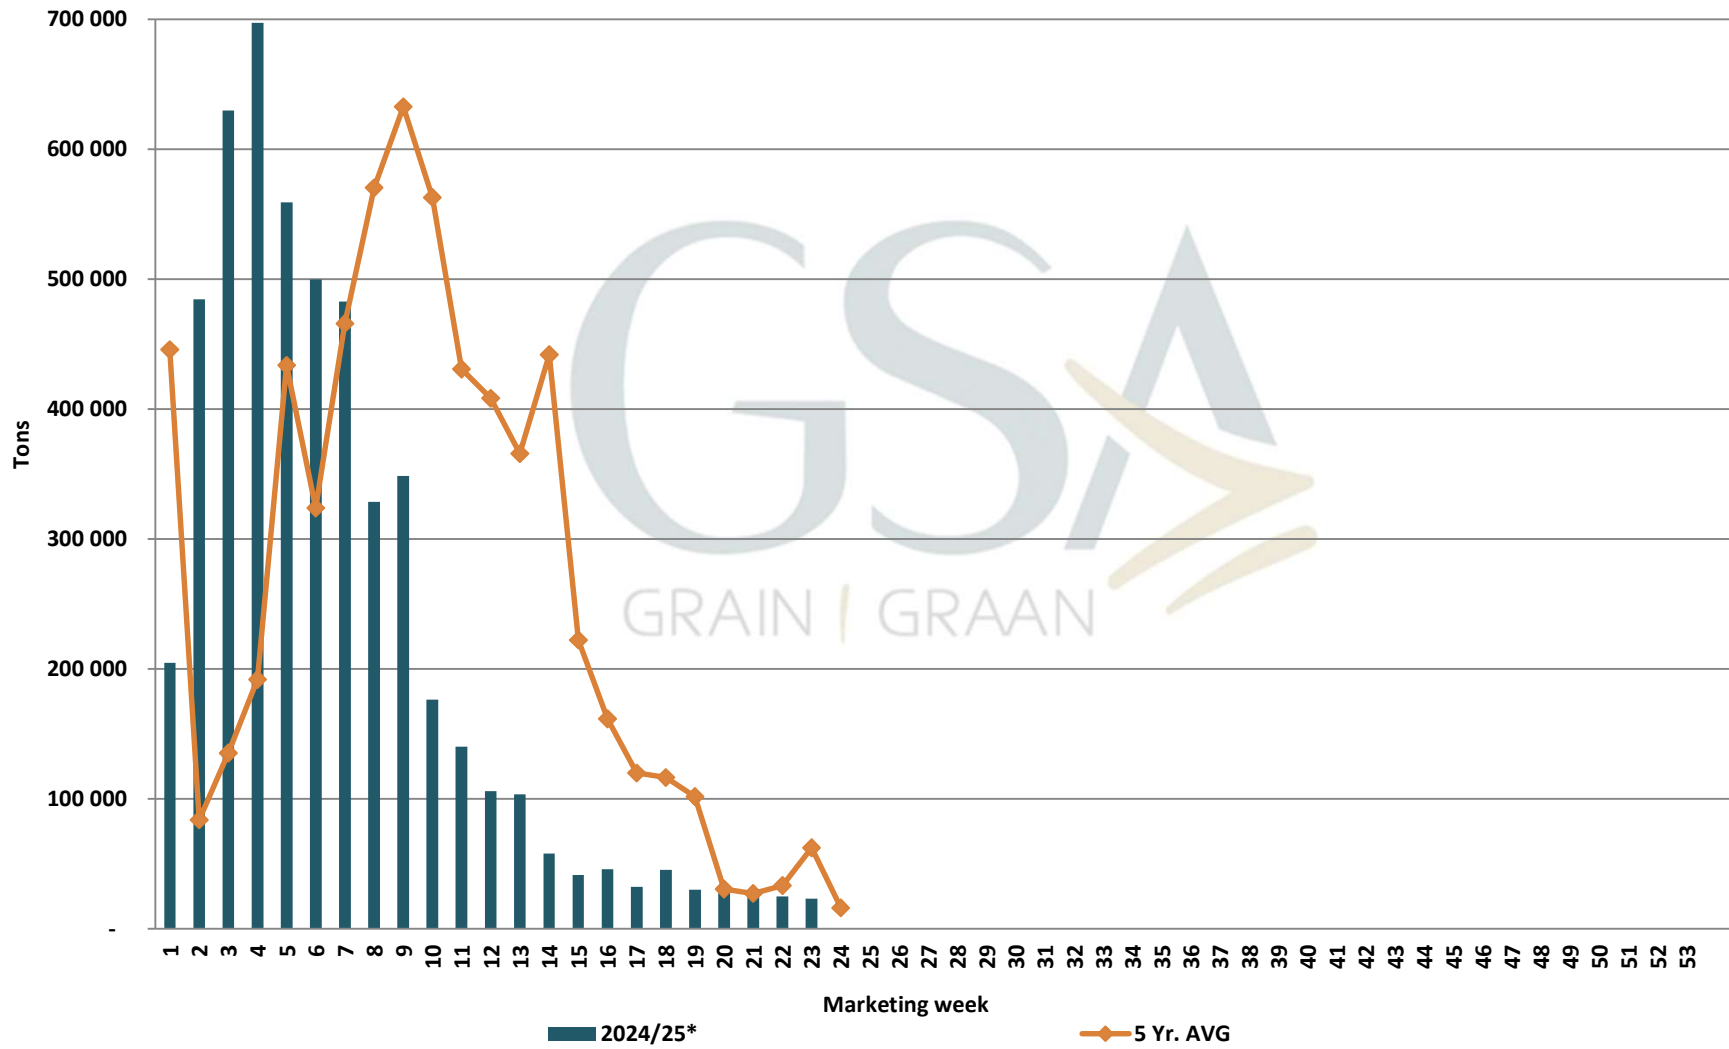

# White Maize: Weekly producer deliveries

## Yellow Maize: Weekly producer deliveries

## Weeklikse mielielewerings (Bemarkingsjaar: Mei 2023 tot April 2024)

Weekly total maize deliveries (Marketing year: May 2024 to April 2025)

Weeklikse kumulatiewe mielielewerings (Bemarkingsjaar: Mei tot April)