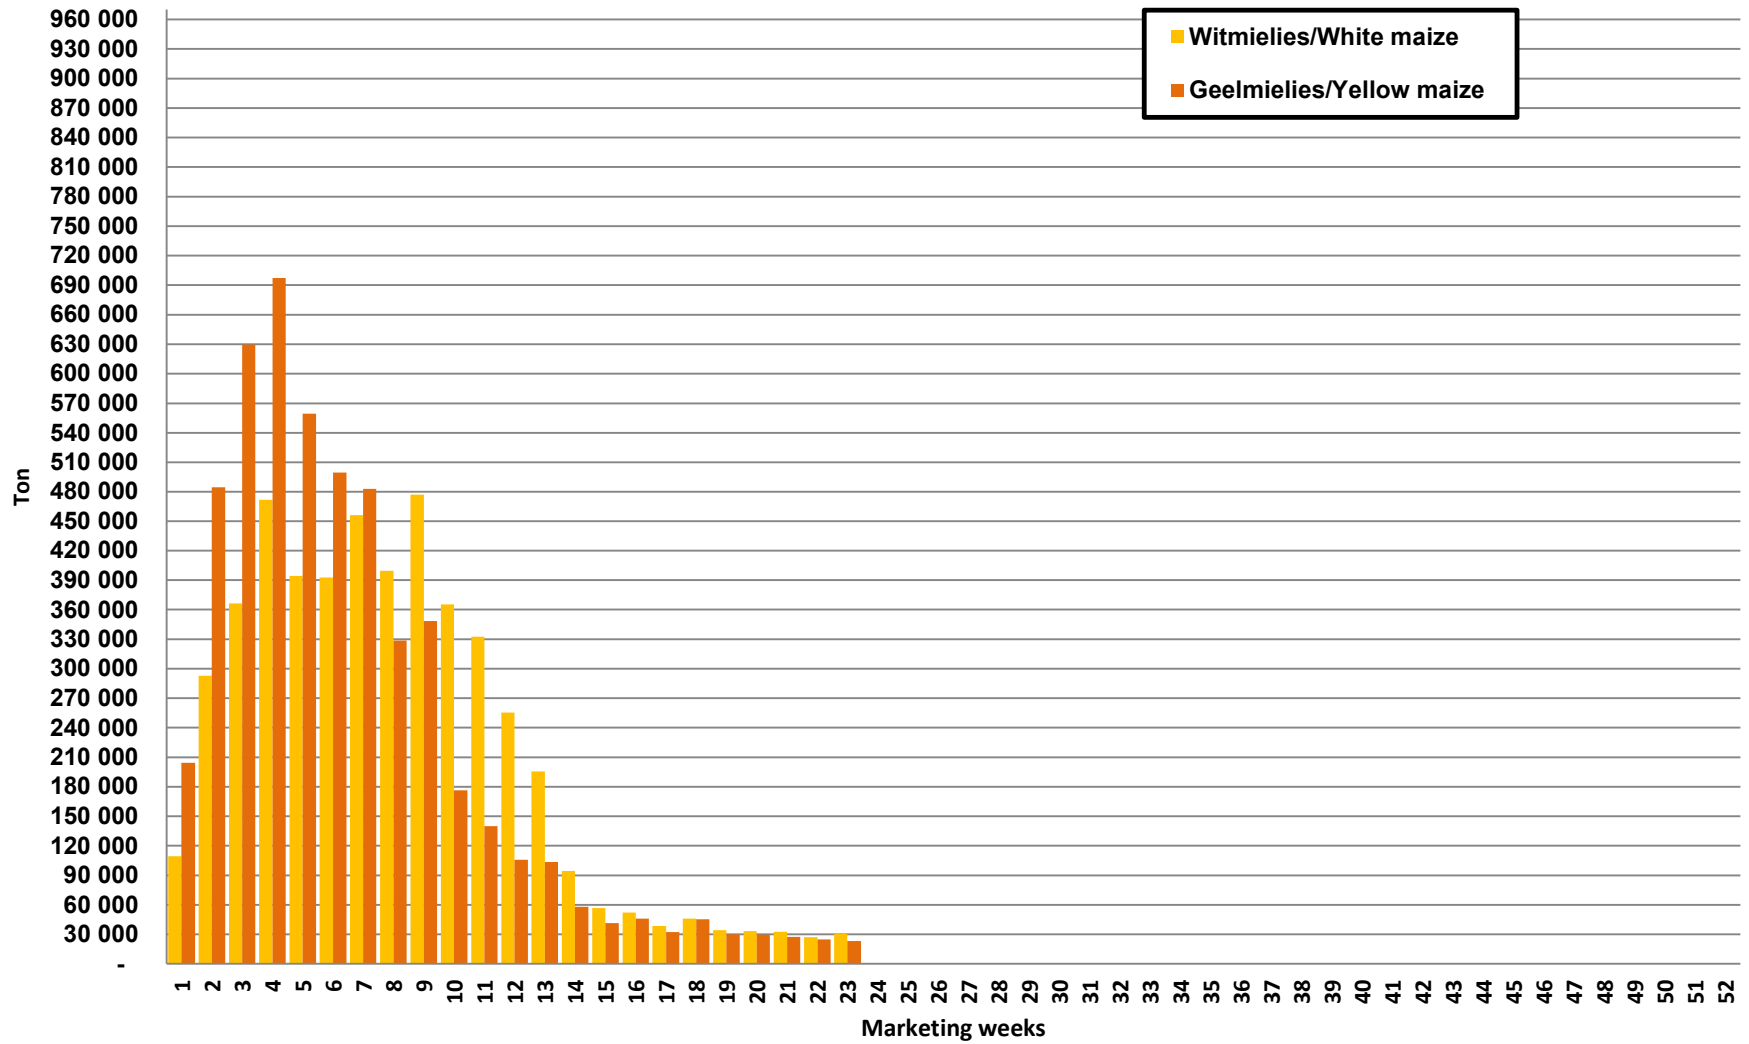

# White Maize: Weekly producer deliveries

## Yellow Maize: Weekly producer deliveries

## Weeklikse mielielewerings (Bemarkingsjaar: Mei 2023 tot April 2024)

Weekly total maize deliveries (Marketing year: May 2024 to April 2025)

Weeklikse kumulatiewe mielielewerings (Bemarkingsjaar: Mei tot April)