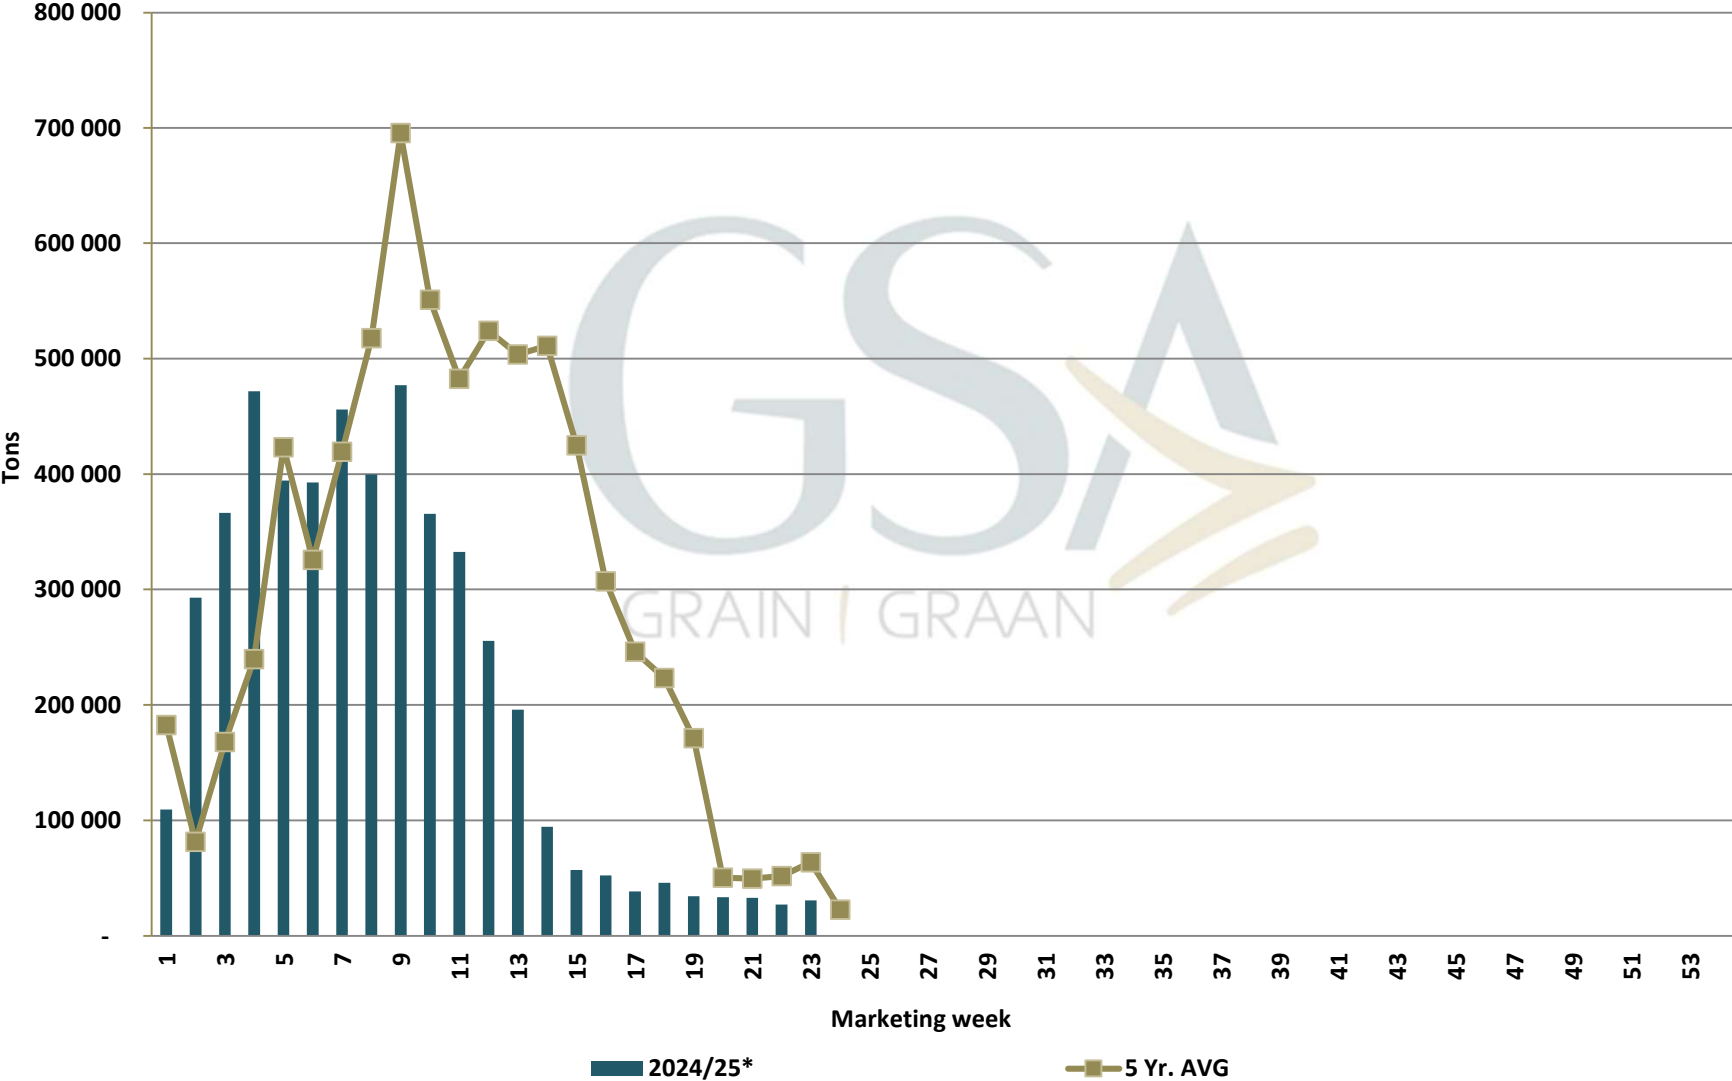

# White Maize: Weekly producer deliveries

## Yellow Maize: Weekly producer deliveries

## Weeklikse mielielewerings (Bemarkingsjaar: Mei 2023 tot April 2024)

Weekly total maize deliveries (Marketing year: May 2024 to April 2025)

Weeklikse kumulatiewe mielielewerings (Bemarkingsjaar: Mei tot April)