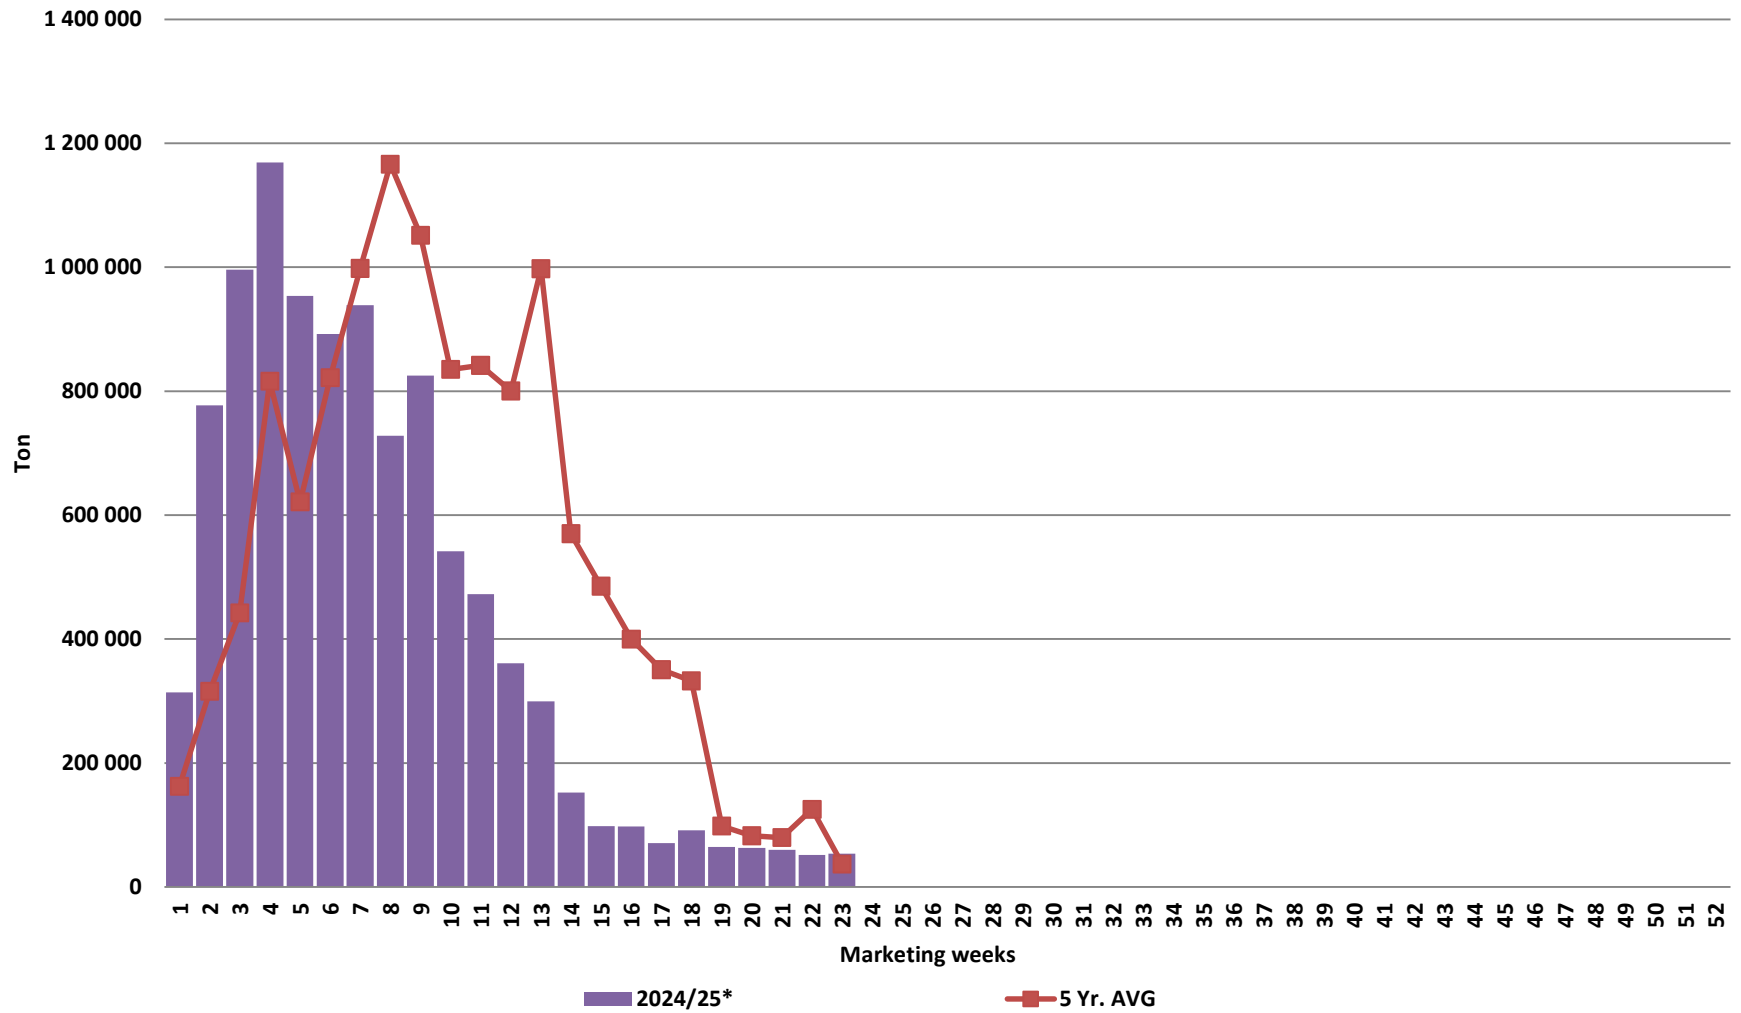

# White Maize: Weekly producer deliveries

## Yellow Maize: Weekly producer deliveries

## Weeklikse mielielewerings (Bemarkingsjaar: Mei 2023 tot April 2024)

Weekly total maize deliveries (Marketing year: May 2024 to April 2025)

Weeklikse kumulatiewe mielielewerings (Bemarkingsjaar: Mei tot April)