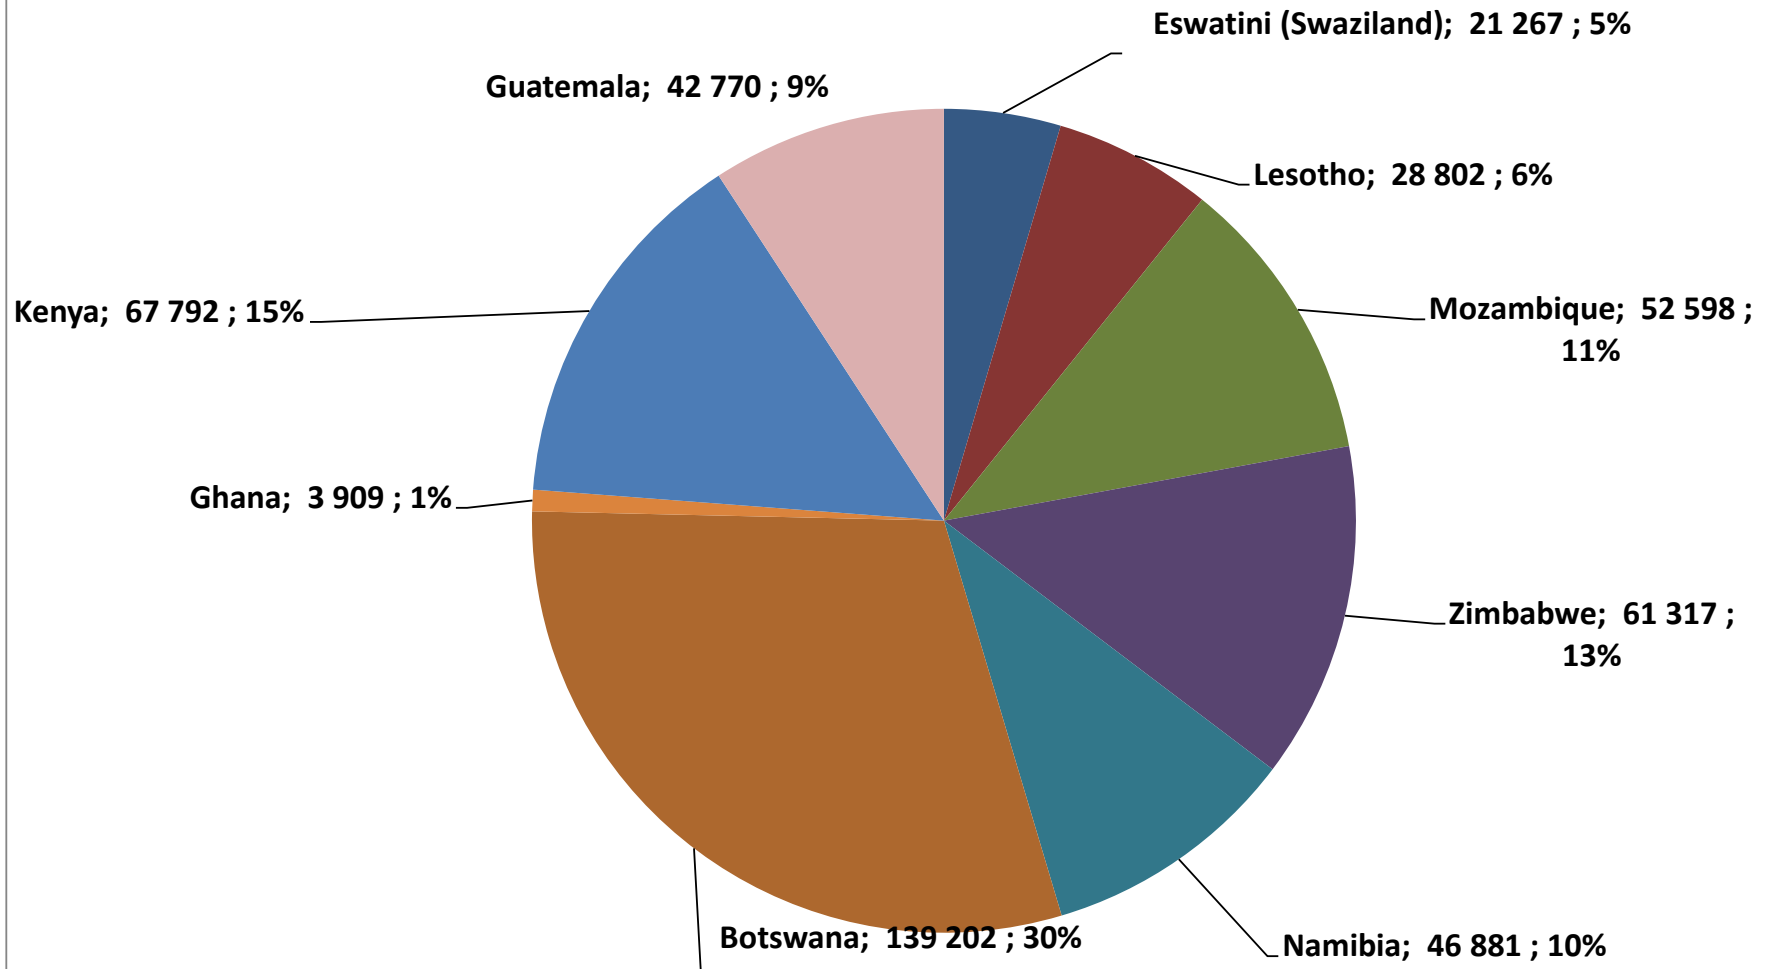

Yellow Maize Exports for 2023/24 (ton, %)

White Maize Exports for 2022/23 (ton, %)

Cumulative Exports of Yellow Maize for 2021/22

■ SAGIS: WEEKLIKSE INVOERE EN UITVOERE 2023/24 Bemaringseisoen

◆ SAGIS: WEEKLIKSE INVOERE EN UITVOERE 2022/23 Bemaringseisoen

RSA Wekelijkse mielie-uitvoere
 RSA Weekly maize exports

■ Total / maize Weelijks/Weekly

■ Wit/White

Cumulative Exports of White Maize for 2023/24

Cumulative Exports of Maize for 2023/24

- ◆ SAGIS: WEEKLIKSE INVOERE EN UITVOERE 2023/24 BemarKingseisoen
- SAGIS: WEEKLIKSE INVOERE EN UITVOERE 2023/24 BemarKingseisoen