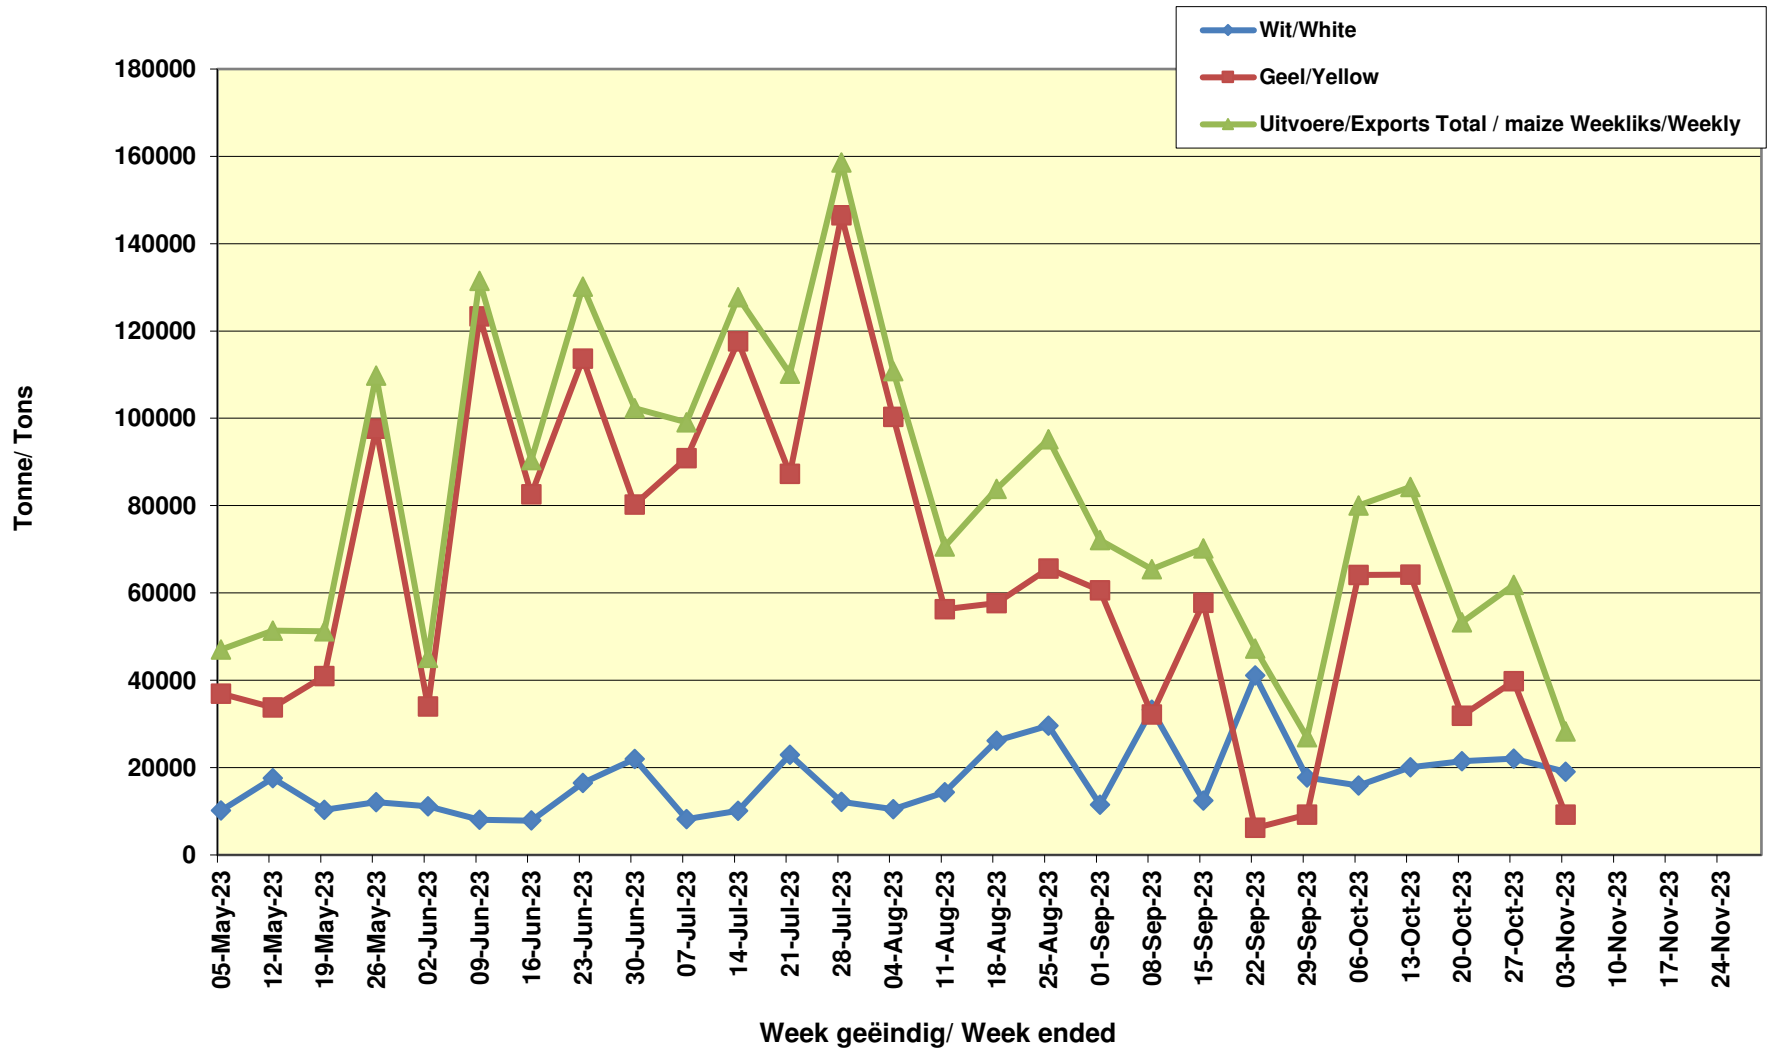

Yellow Maize Exports for 2023/24 (ton, %)

White Maize Exports for 2022/23 (ton, %)

Cumulative Exports of Yellow Maize for 2021/22

■ SAGIS: WEEKLIKSE INVOERE EN UITVOERE 2023/24 Bemaringseisoen

◆ SAGIS: WEEKLIKSE INVOERE EN UITVOERE 2022/23 Bemaringseisoen

RSA Wekelijkse mielie-uitvoere
 RSA Weekly maize exports

■ Total / maize Weelijks/Weekly

■ Wit/White

Cumulative Exports of White Maize for 2023/24

Cumulative Exports of Maize for 2023/24

- ◆ SAGIS: WEEKLIKSE INVOERE EN UITVOERE 2023/24 BemarKingseisoen
- SAGIS: WEEKLIKSE INVOERE EN UITVOERE 2023/24 BemarKingseisoen

Cumulative Exports of Maize 2021/22 Bemakingseisoen/ Marketing season

Kumulatiewe Invoere van Mielies
Kumulative Imports of Maize
2021/22 Bemakingseisoen/ Marketing season