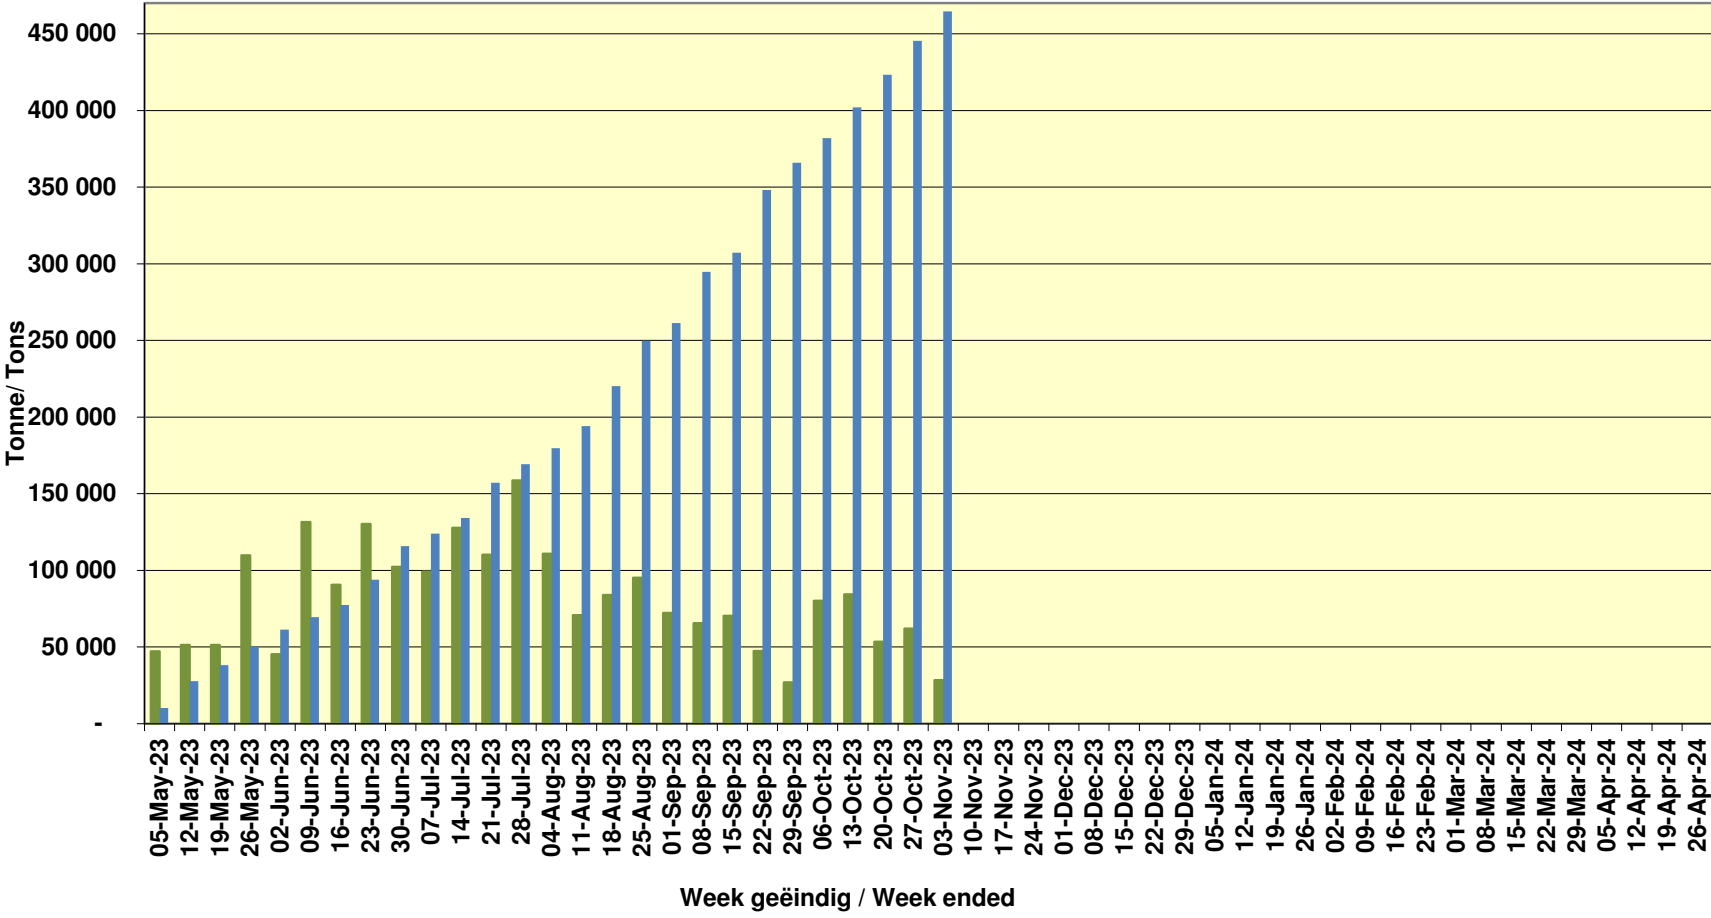

Yellow Maize Exports for 2023/24 (ton, %)

White Maize Exports for 2022/23 (ton, %)

Cumulative Exports of Yellow Maize for 2021/22

■ SAGIS: WEEKLIKSE INVOERE EN UITVOERE 2023/24 Bemaringseisoen

◆ SAGIS: WEEKLIKSE INVOERE EN UITVOERE 2022/23 Bemaringseisoen

RSA Wekelijkse mielie-uitvoere
 RSA Weekly maize exports

■ Total / maize Weelijks/Weekly

■ Wit/White

Cumulative Exports of White Maize for 2023/24

Cumulative Exports of Maize for 2023/24

- ◆ SAGIS: WEEKLIKSE INVOERE EN UITVOERE 2023/24 BemarKingseisoen
- SAGIS: WEEKLIKSE INVOERE EN UITVOERE 2023/24 BemarKingseisoen