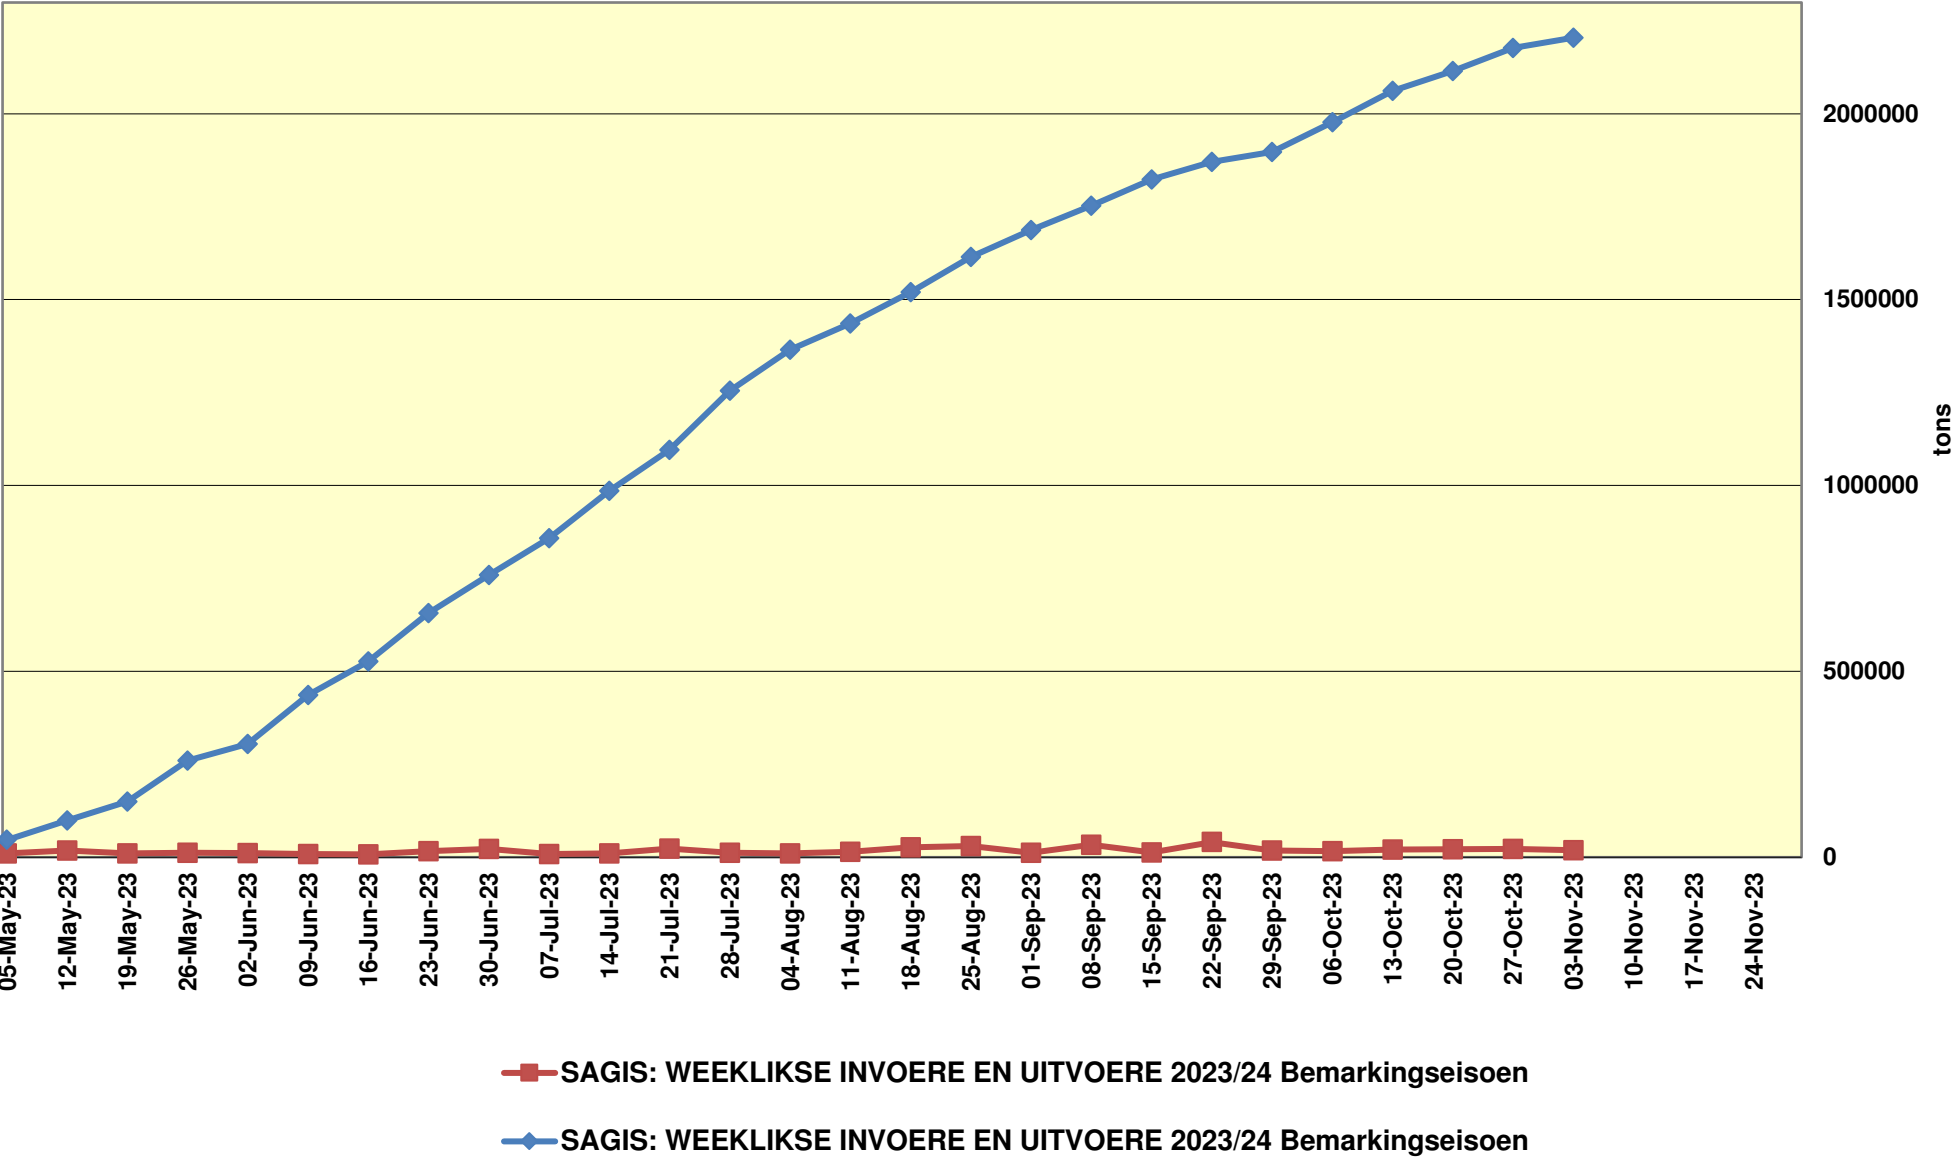

Yellow Maize Exports for 2023/24 (ton, %)

White Maize Exports for 2022/23 (ton, %)

Cumulative Exports of Yellow Maize for 2021/22

■ SAGIS: WEEKLIKSE INVOERE EN UITVOERE 2023/24 Bemaringseisoen

◆ SAGIS: WEEKLIKSE INVOERE EN UITVOERE 2022/23 Bemaringseisoen

RSA Wekelijkse mielie-uitvoere
 RSA Weekly maize exports

■ Total / maize Weelijks/Weekly

■ Wit/White

Cumulative Exports of White Maize for 2023/24

Cumulative Exports of Maize for 2023/24

- ◆ SAGIS: WEEKLIKSE INVOERE EN UITVOERE 2023/24 BemarKingseisoen
- SAGIS: WEEKLIKSE INVOERE EN UITVOERE 2023/24 BemarKingseisoen