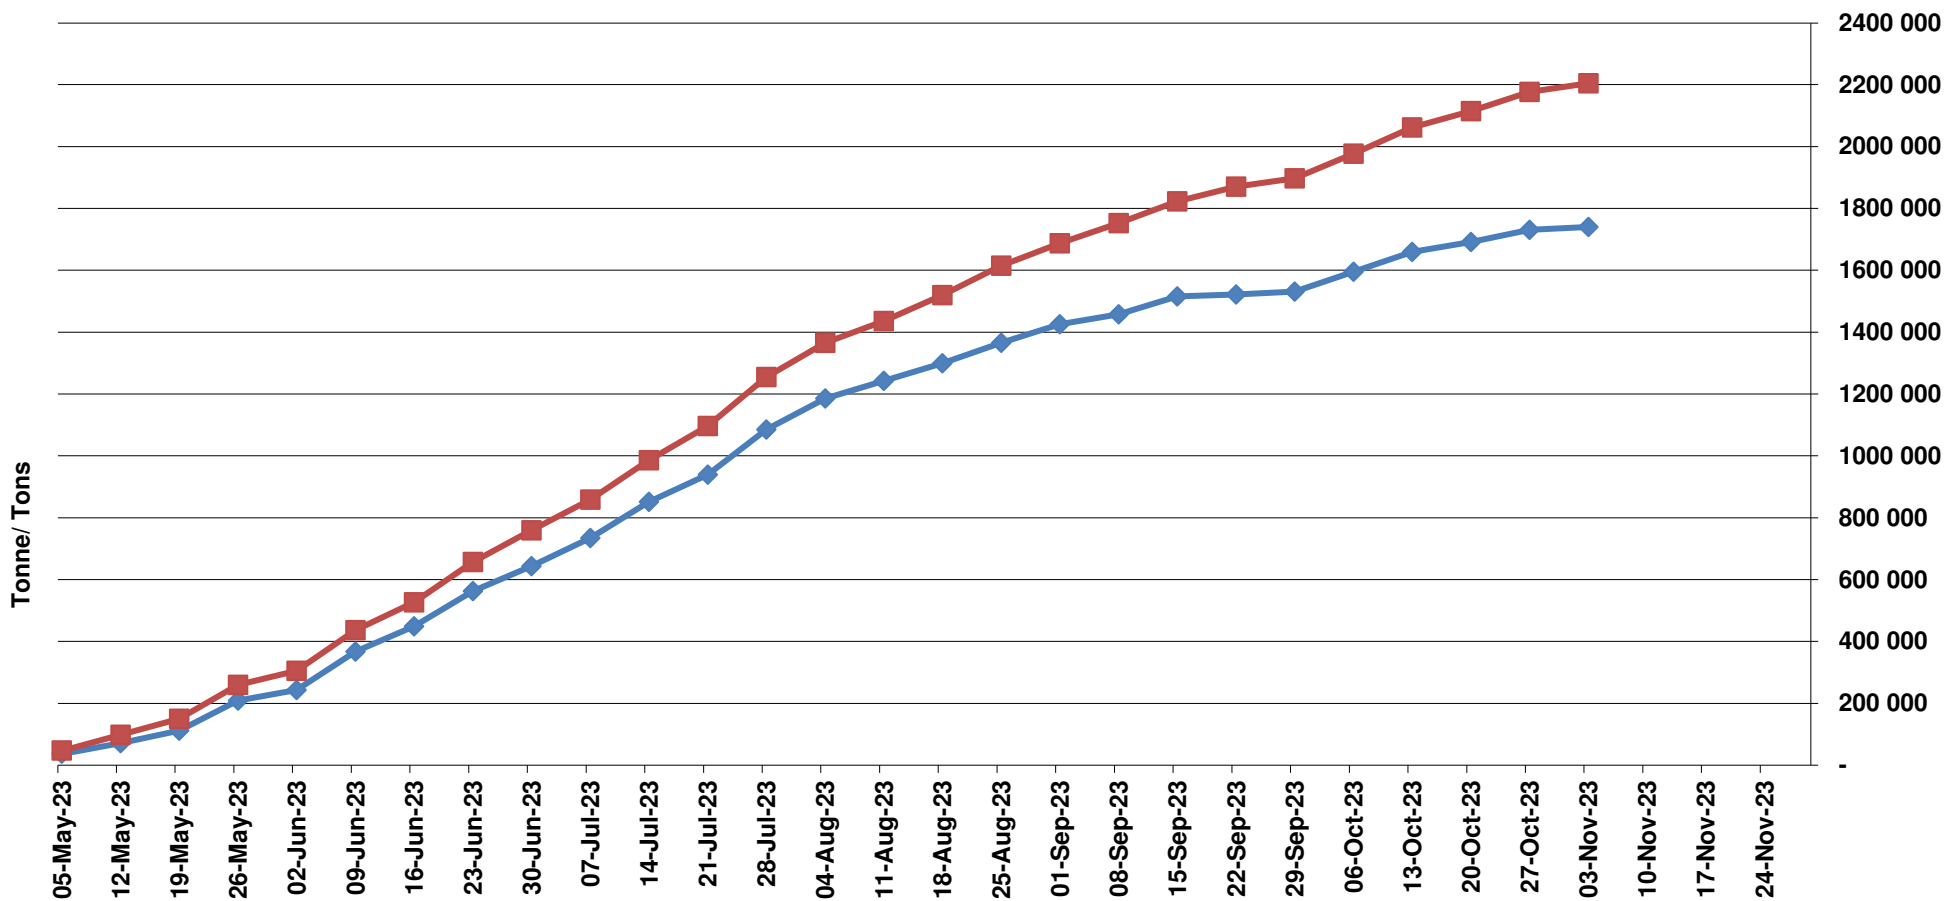

RSA Wekelijkse mielie-uitvoere
 RSA Weekly maize exports

■ Total / maize Weelijks/Weekly

■ Wit/White

Cumulative Exports of White Maize for 2023/24

Cumulative Exports of Maize for 2023/24

- ◆ SAGIS: WEEKLIKSE INVOERE EN UITVOERE 2023/24 BemarKingseisoen
- SAGIS: WEEKLIKSE INVOERE EN UITVOERE 2023/24 BemarKingseisoen