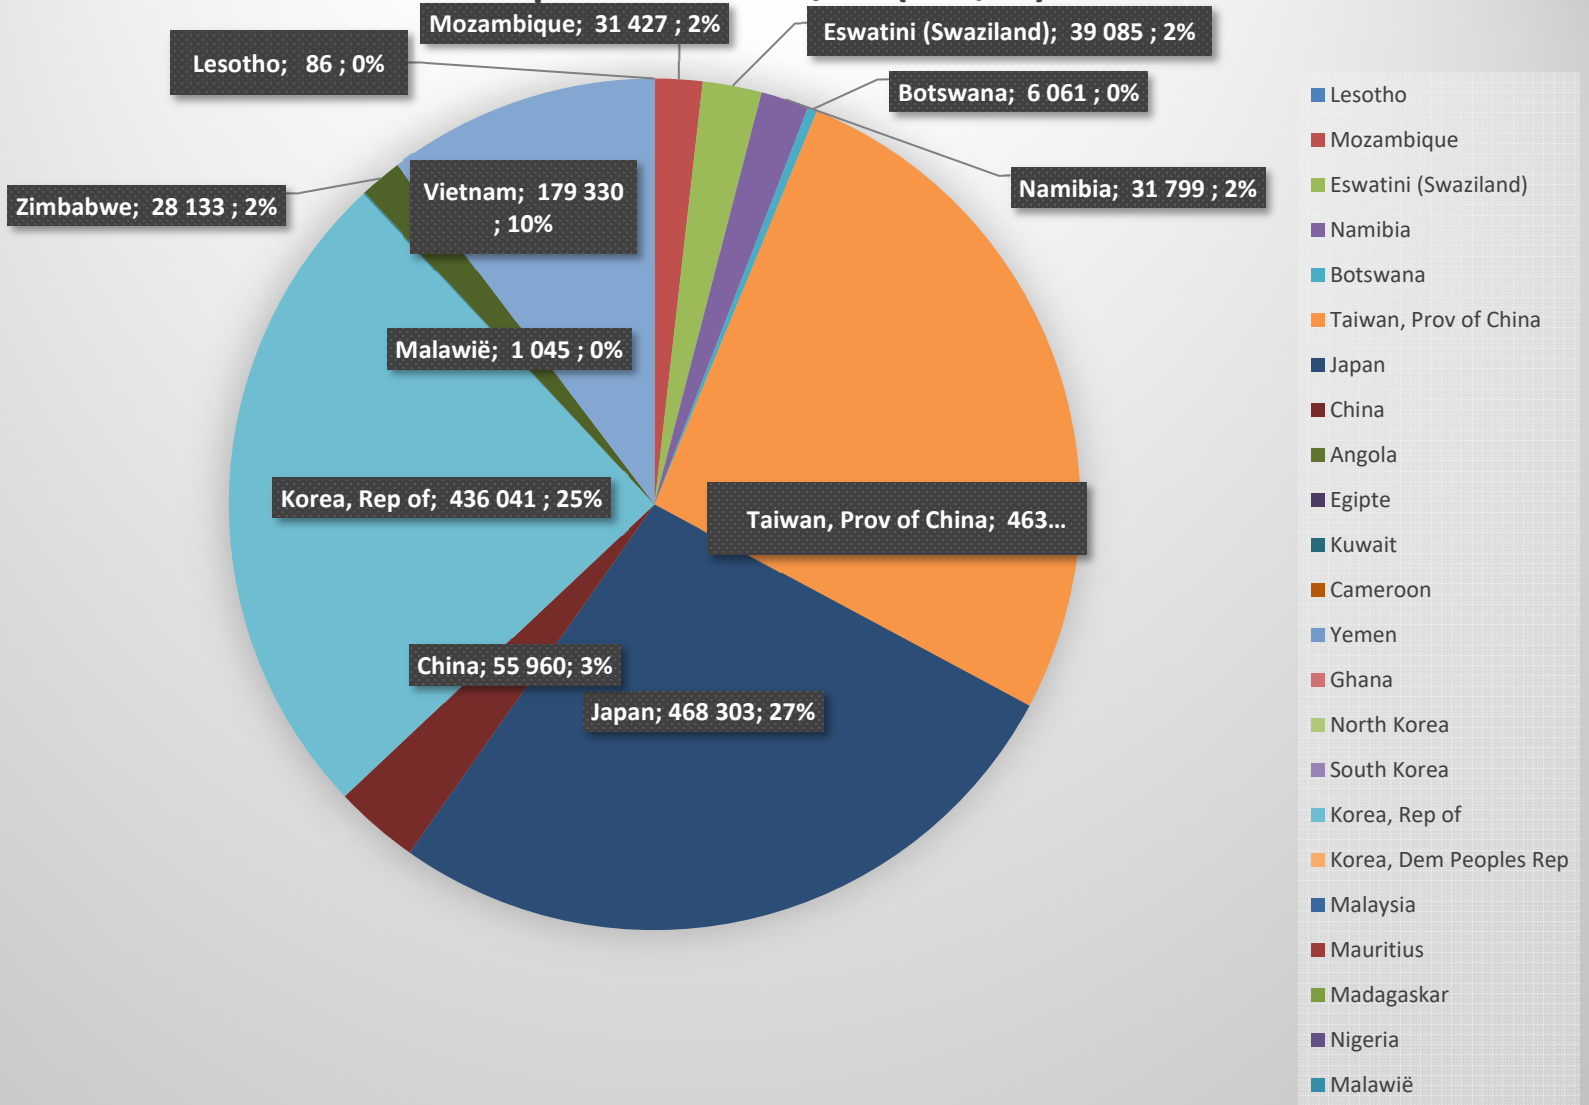

Yellow Maize Exports for 2023/24 (ton, %)

White Maize Exports for 2022/23 (ton, %)

Cumulative Exports of Yellow Maize for 2021/22

■ SAGIS: WEEKLIKSE INVOERE EN UITVOERE 2023/24 Bemaringseisoen

◆ SAGIS: WEEKLIKSE INVOERE EN UITVOERE 2022/23 Bemaringseisoen

RSA Wekelijkse mielie-uitvoere
 RSA Weekly maize exports

■ Total / maize Weelijks/Weekly

■ Wit/White

Cumulative Exports of White Maize for 2023/24

Cumulative Exports of Maize for 2023/24

- ◆ SAGIS: WEEKLIKSE INVOERE EN UITVOERE 2023/24 BemarKingseisoen
- SAGIS: WEEKLIKSE INVOERE EN UITVOERE 2023/24 BemarKingseisoen