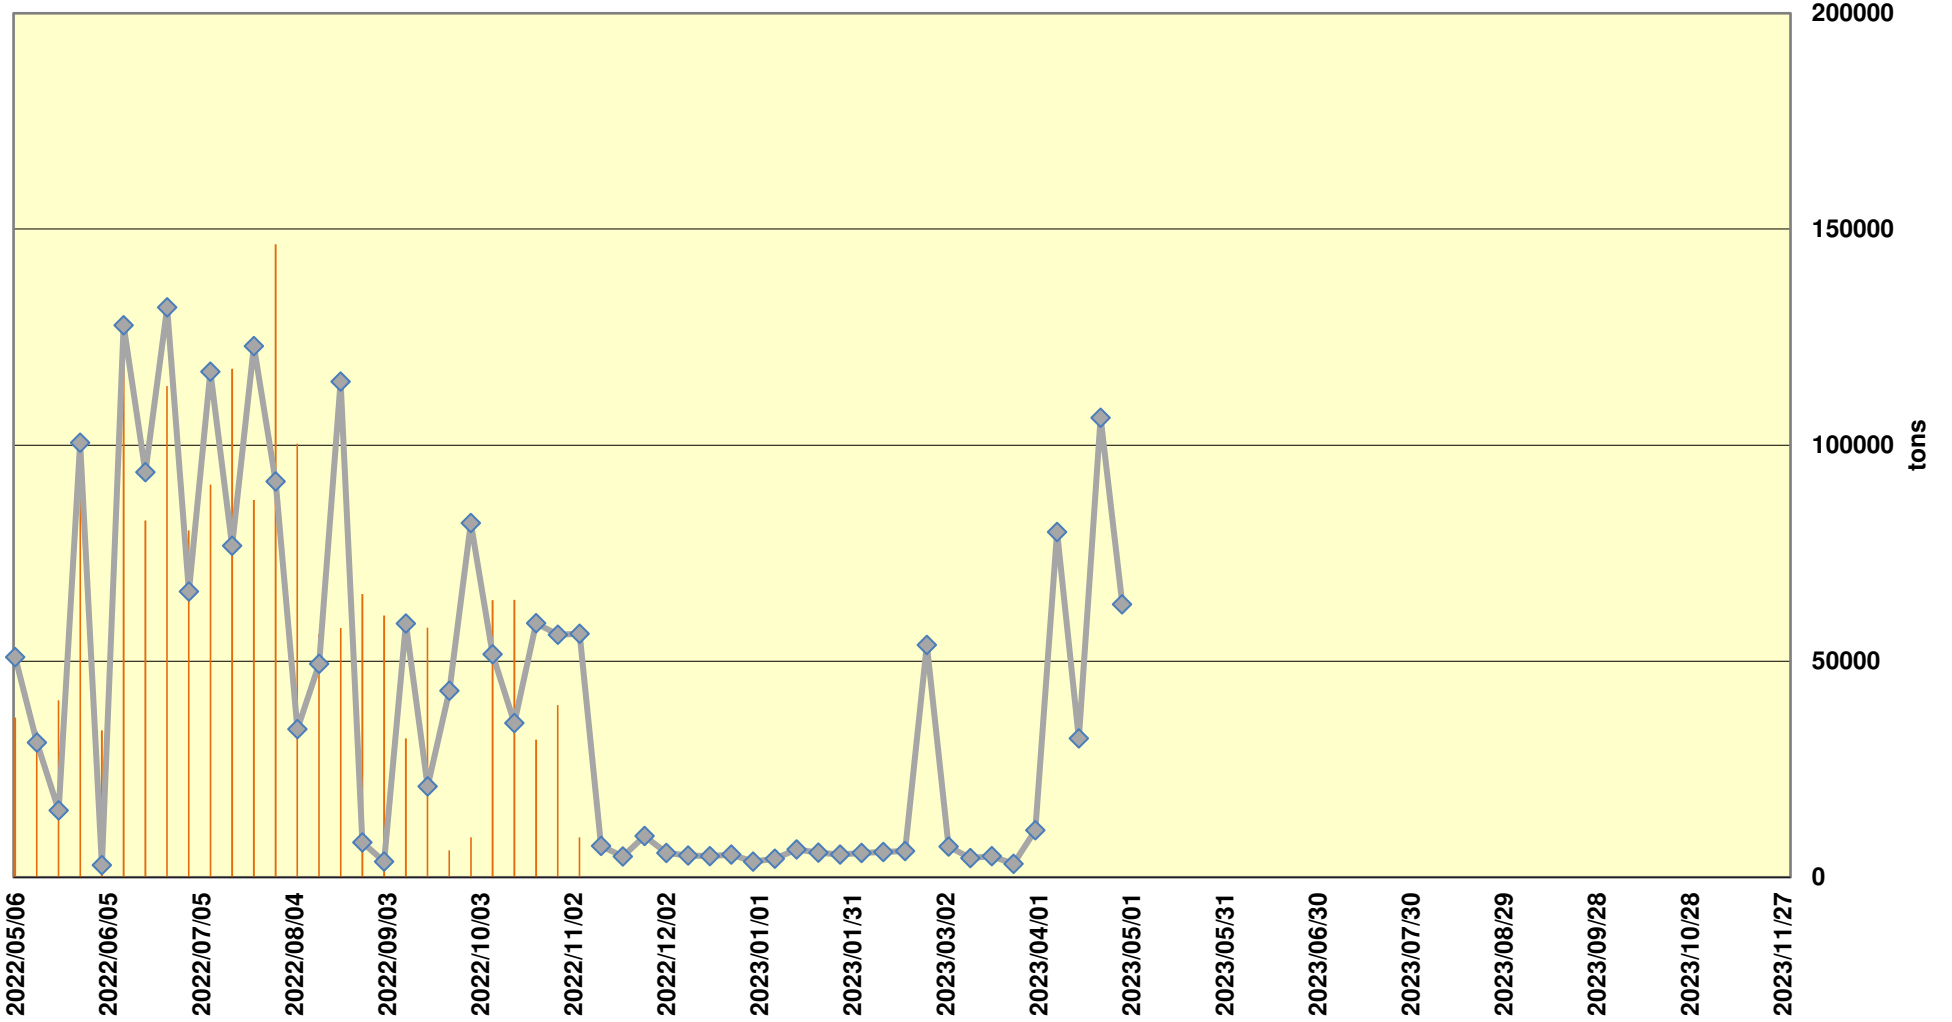

Yellow Maize Exports for 2023/24 (ton, %)

White Maize Exports for 2022/23 (ton, %)

Cumulative Exports of Yellow Maize for 2021/22

■ SAGIS: WEEKLIKSE INVOERE EN UITVOERE 2023/24 Bemaringseisoen

◆ SAGIS: WEEKLIKSE INVOERE EN UITVOERE 2022/23 Bemaringseisoen

RSA Wekelijkse mielie-uitvoere
 RSA Weekly maize exports

■ Total / maize Weelijks/Weekly

■ Wit/White

Cumulative Exports of White Maize for 2023/24

Cumulative Exports of Maize for 2023/24

- ◆ SAGIS: WEEKLIKSE INVOERE EN UITVOERE 2023/24 BemarKingseisoen
- SAGIS: WEEKLIKSE INVOERE EN UITVOERE 2023/24 BemarKingseisoen