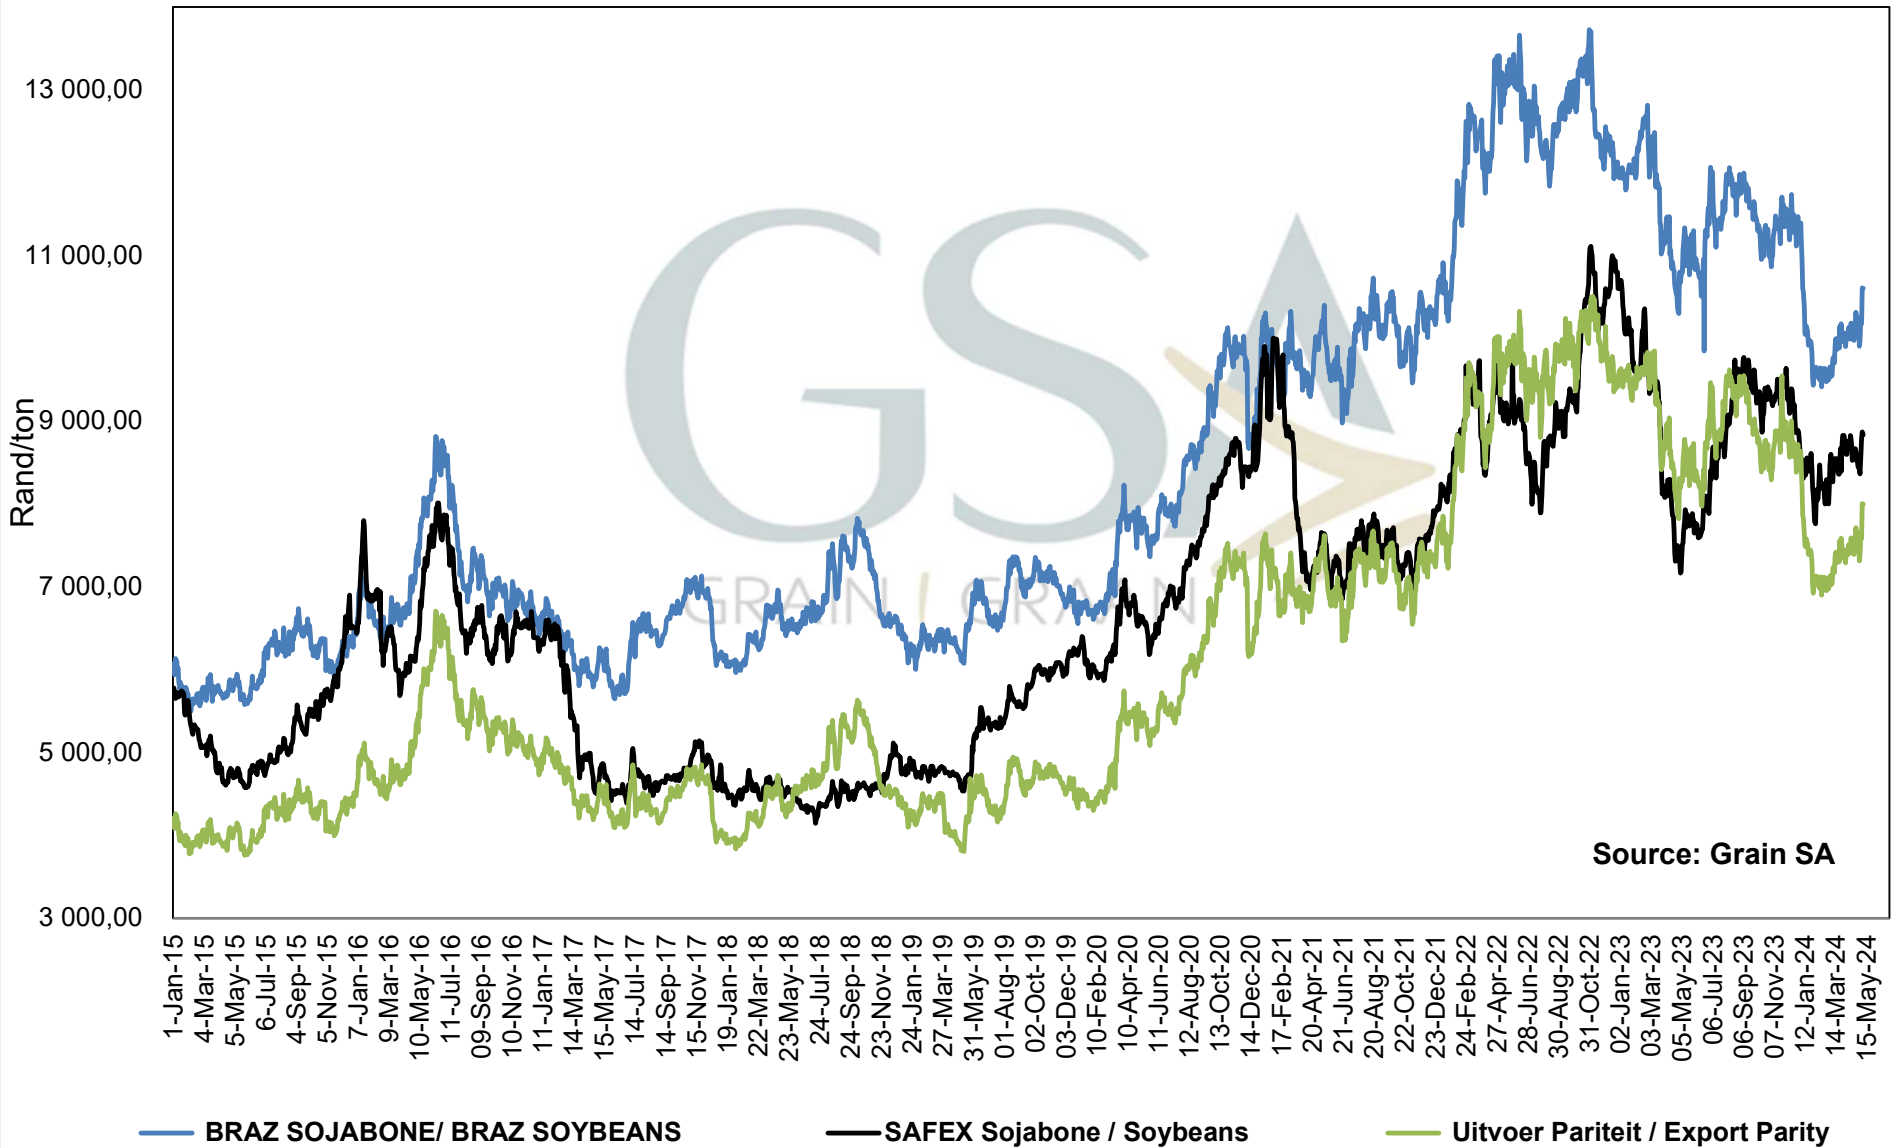

**PRICES OF BRAZILIAN SOYBEAN DELIVERED IN RANDFONTEIN
PRYSE VAN BRASILIAANSE SOJABONE GELEWER IN RANDFONTEIN**