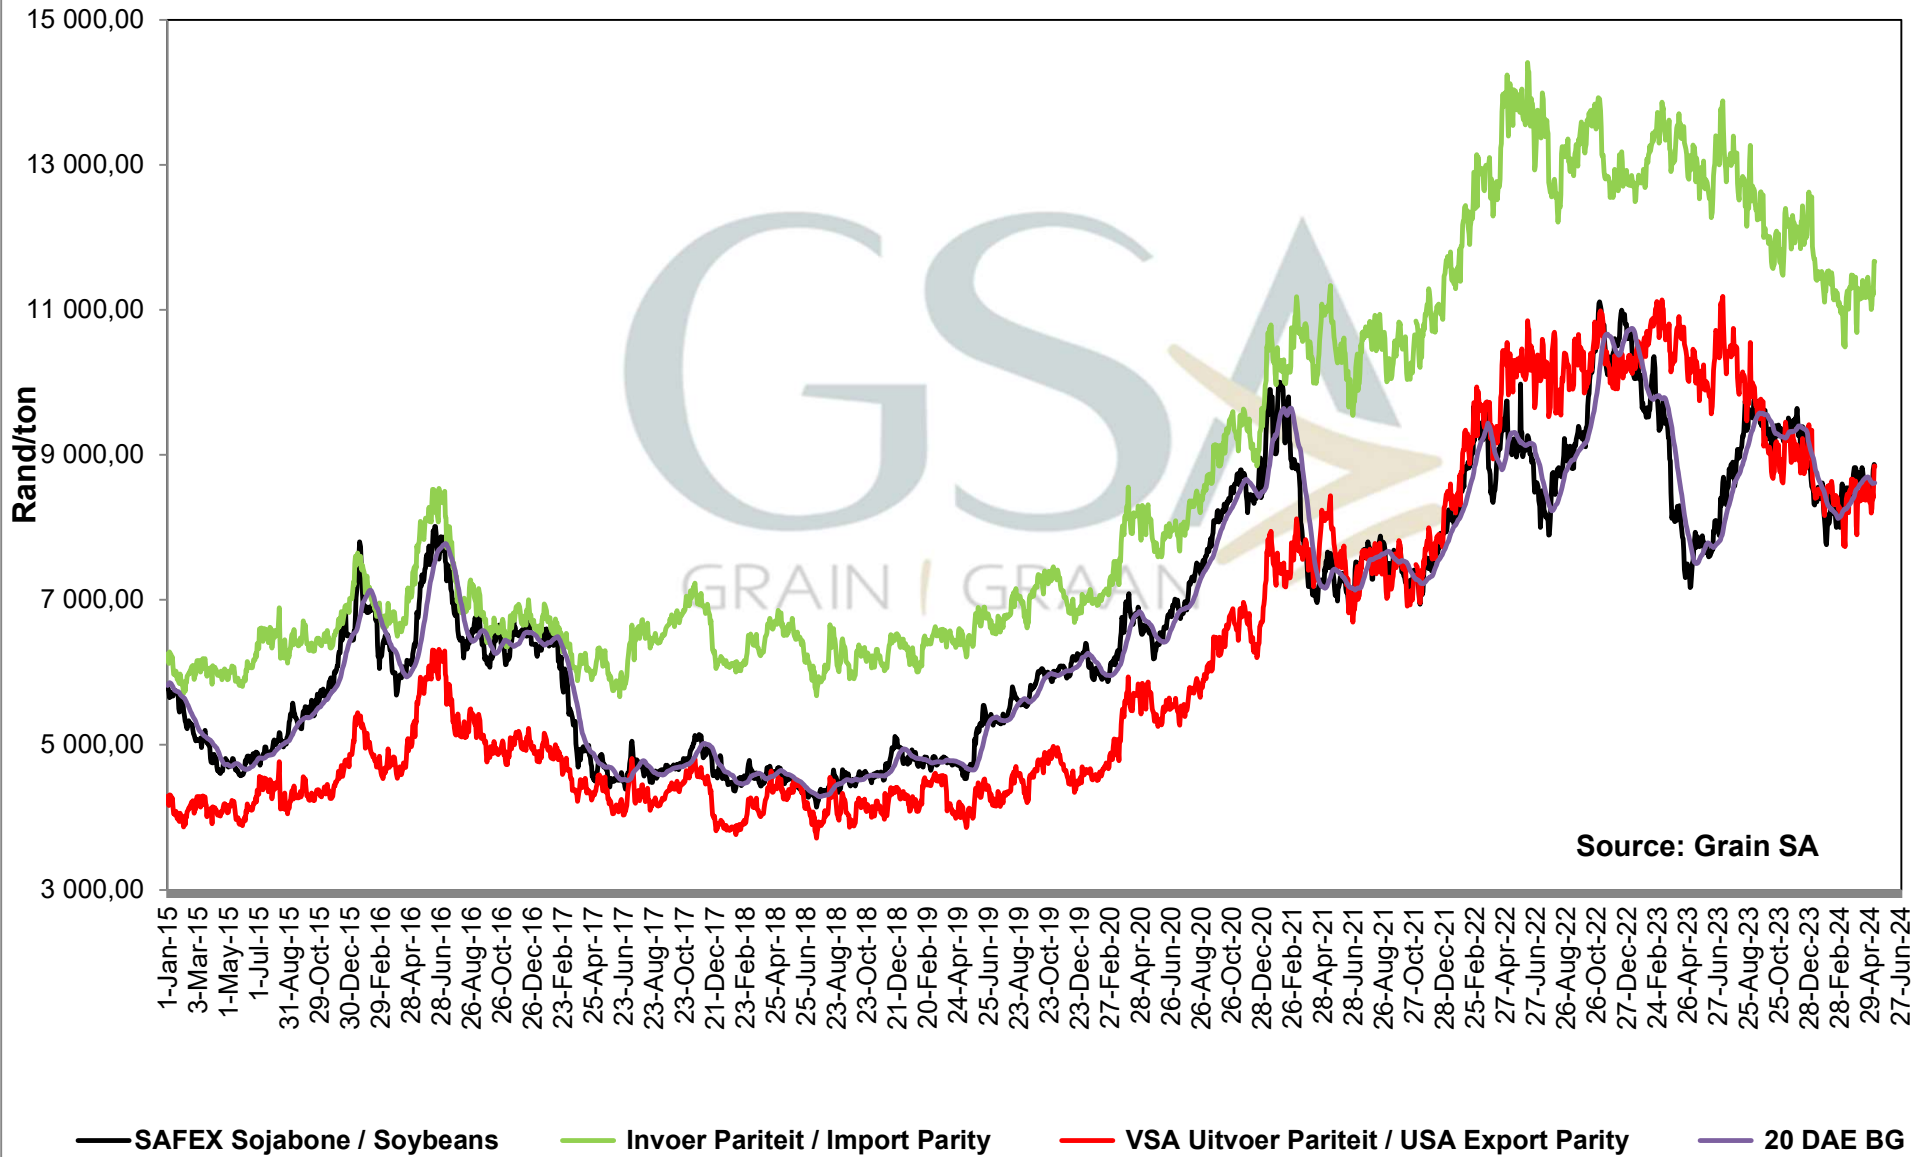

PRICES OF WHOLE SOYBEANS DELIVERED IN RANDFONTEIN PRYSE VAN HEEL SOJABONE GELEWER IN RANDFONTEIN

Source: Grain SA

— SAFEX Sojabone / Soybeans

— Argentinse Invoer Pariteit / Argentinian Import Parity

— Brazil Uitvoer Pariteit / Brazilian Export Parity

— Argentinse Uitvoer Pariteit / Argentinian Export Parity

— Brazil Invoer Pariteit / Brazil Import Parity

**PRICES OF SOYBEAN SEED DELIVERED IN RANDFONTEIN
 PRYSE VAN SOJABOONSAAD GELEWER IN RANDFONTEIN**