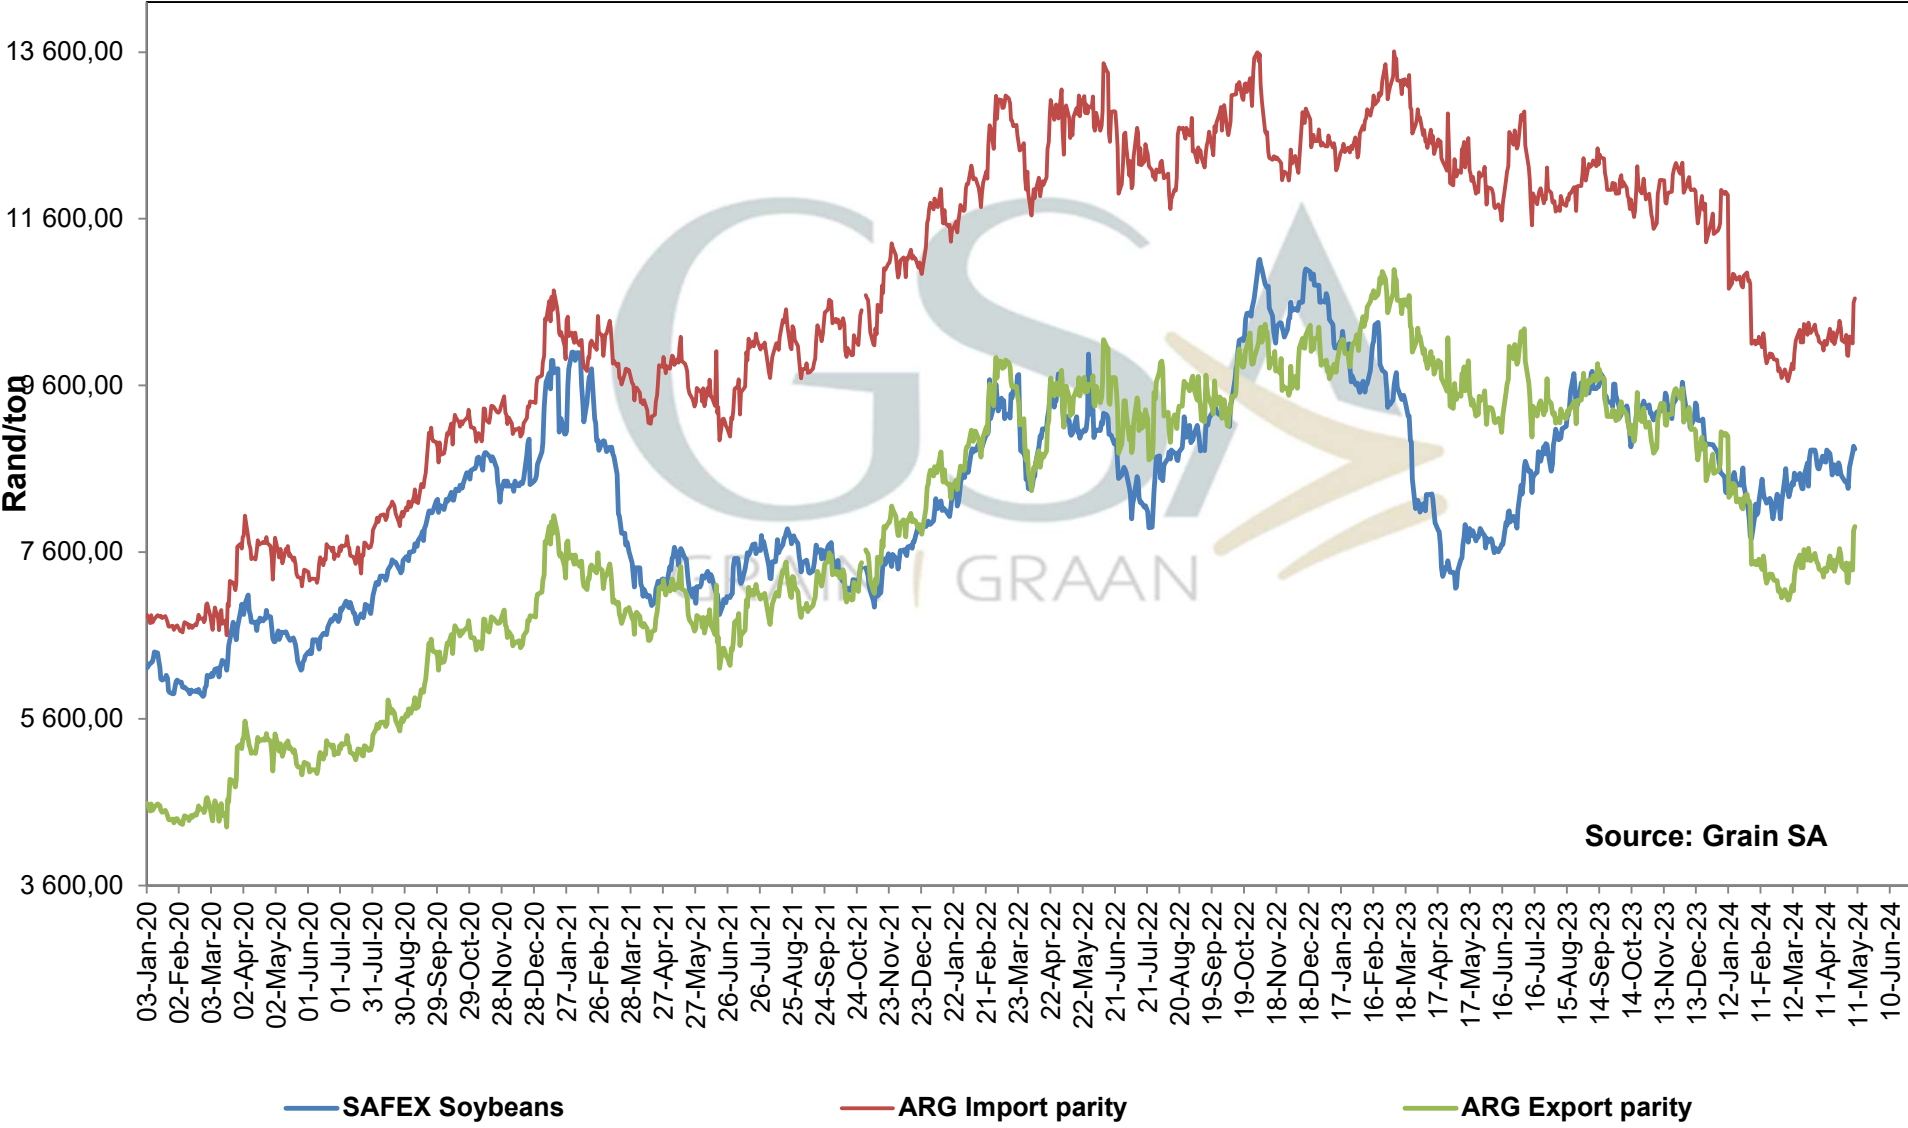

**PRICES OF ARGENTINIAN SOYBEAN SEED DELIVERED IN RANDFONTEIN
PRYSE VAN ARGENTYNSE SOJABOON SAAD GELEWER IN RANDFONTEIN**

Source: Grain SA