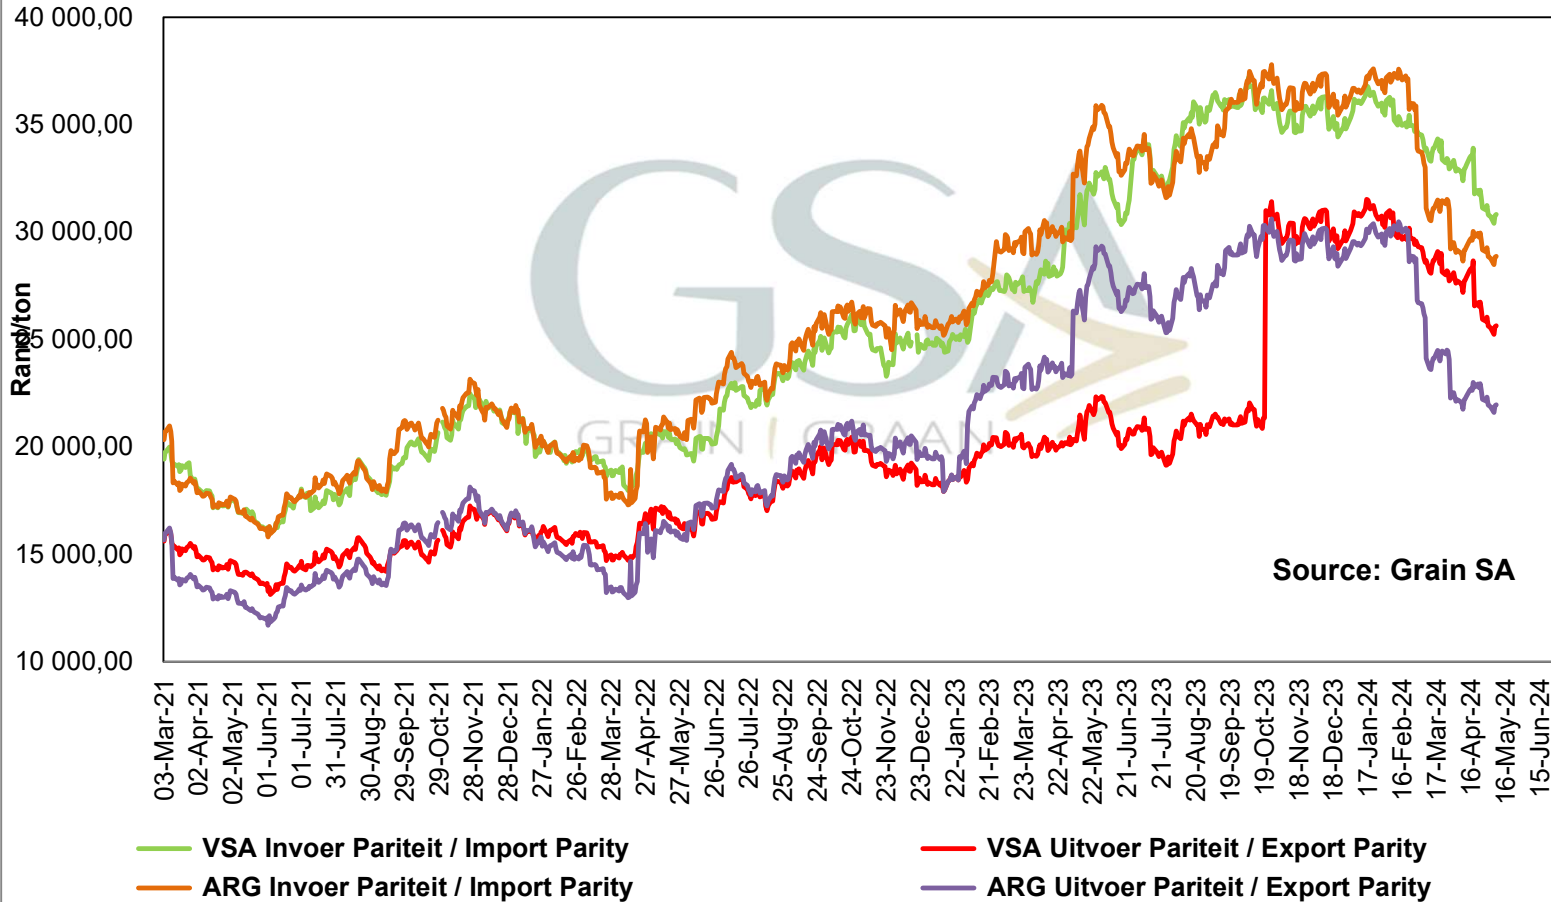

— Argentinse Uitvoer Pariteit / Argentinian Export Parity

— Brazil Invoer Pariteit / Brazil Import Parity

**PRICES OF SOYBEAN SEED DELIVERED IN RANDFONTEIN
 PRYSE VAN SOJABOONSAAD GELEWER IN RANDFONTEIN**

**PRICES OF ARGENTINIAN SOYBEAN SEED DELIVERED IN RANDFONTEIN
 PRYSE VAN ARGENTYNSE SOJABOON SAAD GELEWER IN RANDFONTEIN**

Source: Grain SA

**PRICES OF BRAZILIAN SOYBEAN DELIVERED IN RANDFONTEIN
 PRYSE VAN BRASILIAANSE SOJABONE GELEWER IN RANDFONTEIN**

PRICES OF DERIVED SOYBEAN DELIVERED IN RANDFONTEIN PRYSE VAN AFGELEIDE SOJABONE GELEWER IN RANDFONTEIN

PRICES OF SOYBEAN CRUSHING MARGIN PRYSE VAN SOJABOON PERSMARGE

Prices of Canola in the South Cape (Swellendam) Kanolapryse in die Suid-Kaap (Swellendam)

**PRICES OF PROCESSED AND GRADED USA CHOICE GRADE GROUNDNUTS
(40/50) (RANDFONTEIN)**
**PRYSE VAN UITGEDOP EN GESORTEERDE VSA KEURGRAAD GRONDBONE
MET 'N PITGROOTTE VAN 40/50 pitgrootte (RANDFONTEIN)**

**PRODUCER PARITY PRICES OF PROCESSED AND GRADED CHOICE GRADE
GROUNDNUTS (40/50) PRODUSENTE PARITEITSPRYSE VAN UITGEDOPT EN
GESORTEERDE KEURGRAAD GRONDBONE MET 'N PITGROOTTE VAN 40/50**