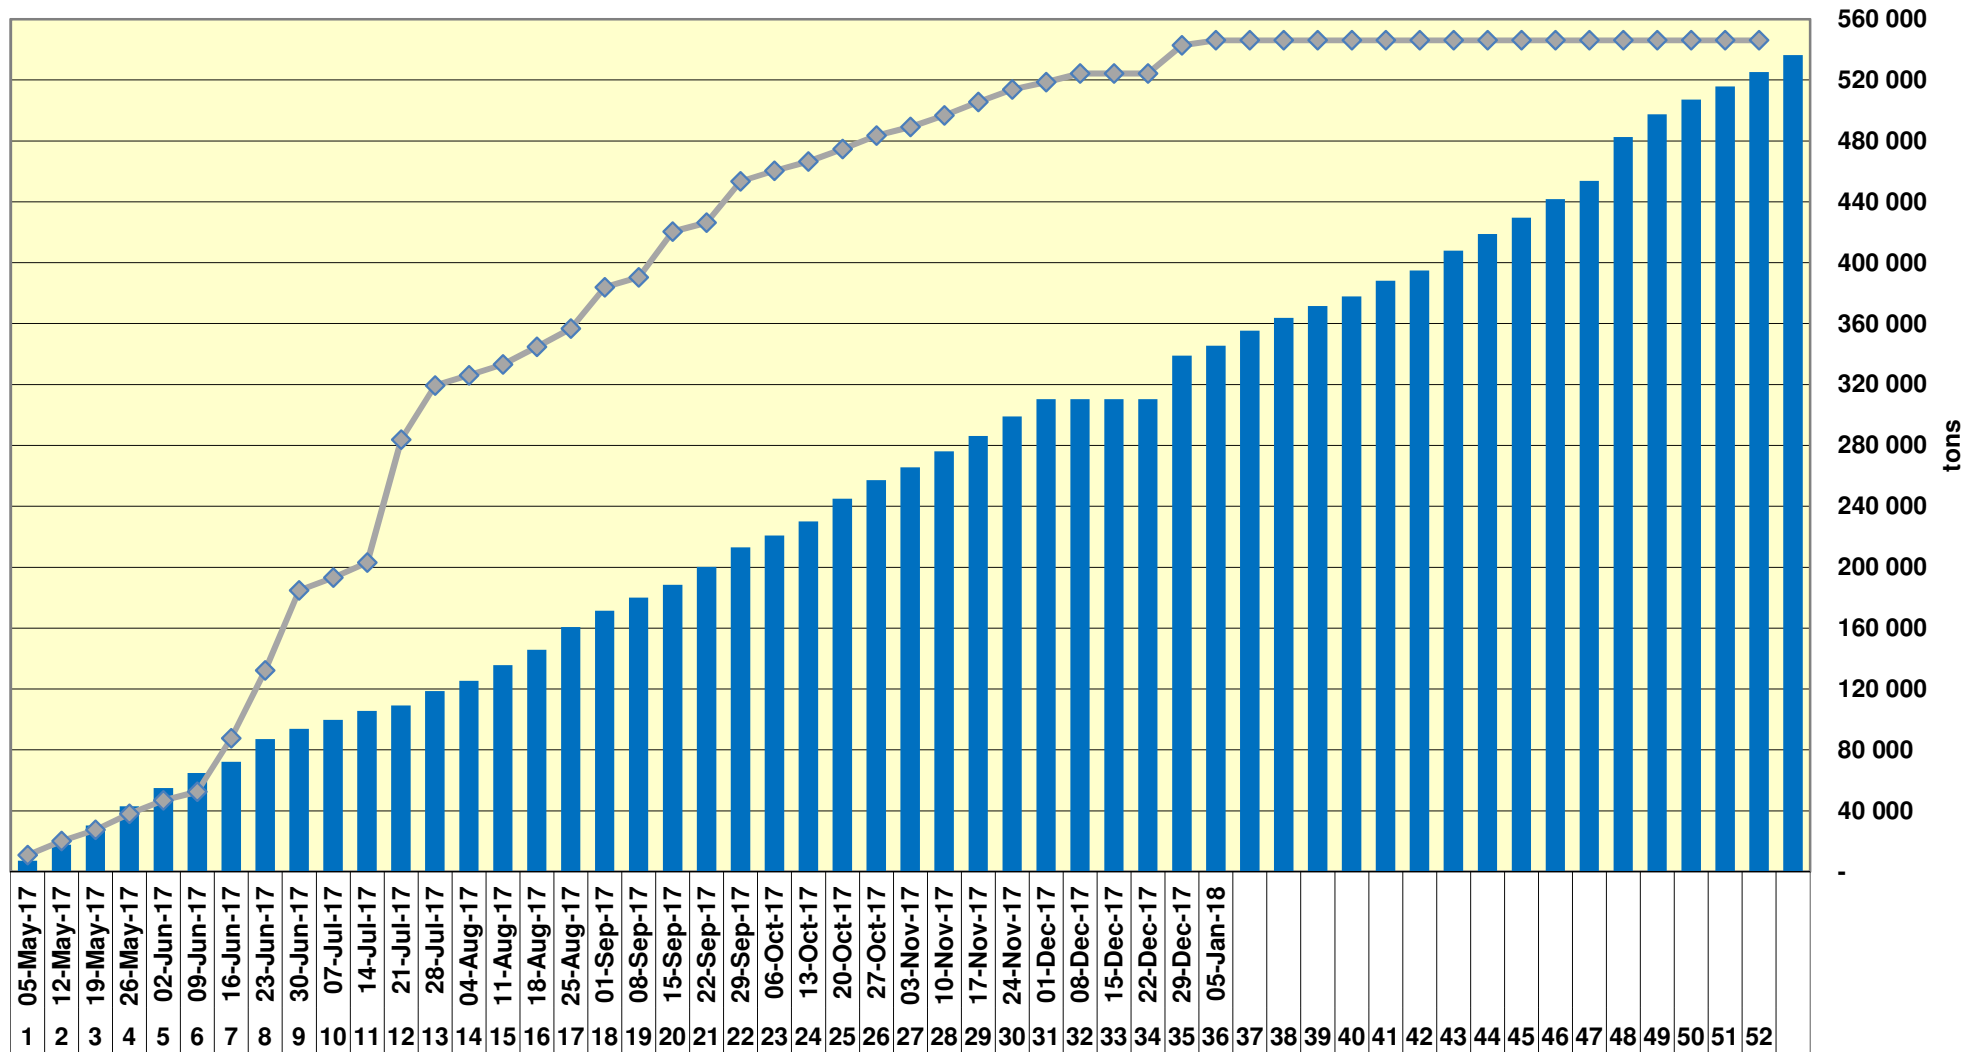

■ SAGIS: WEEKLIJSE INVOERE EN UITVOERE 2016/17 Bemerkingsseizoen

◆ SAGIS: WEEKLIJSE INVOERE EN UITVOERE 2017/18 Bemerkingsseizoen