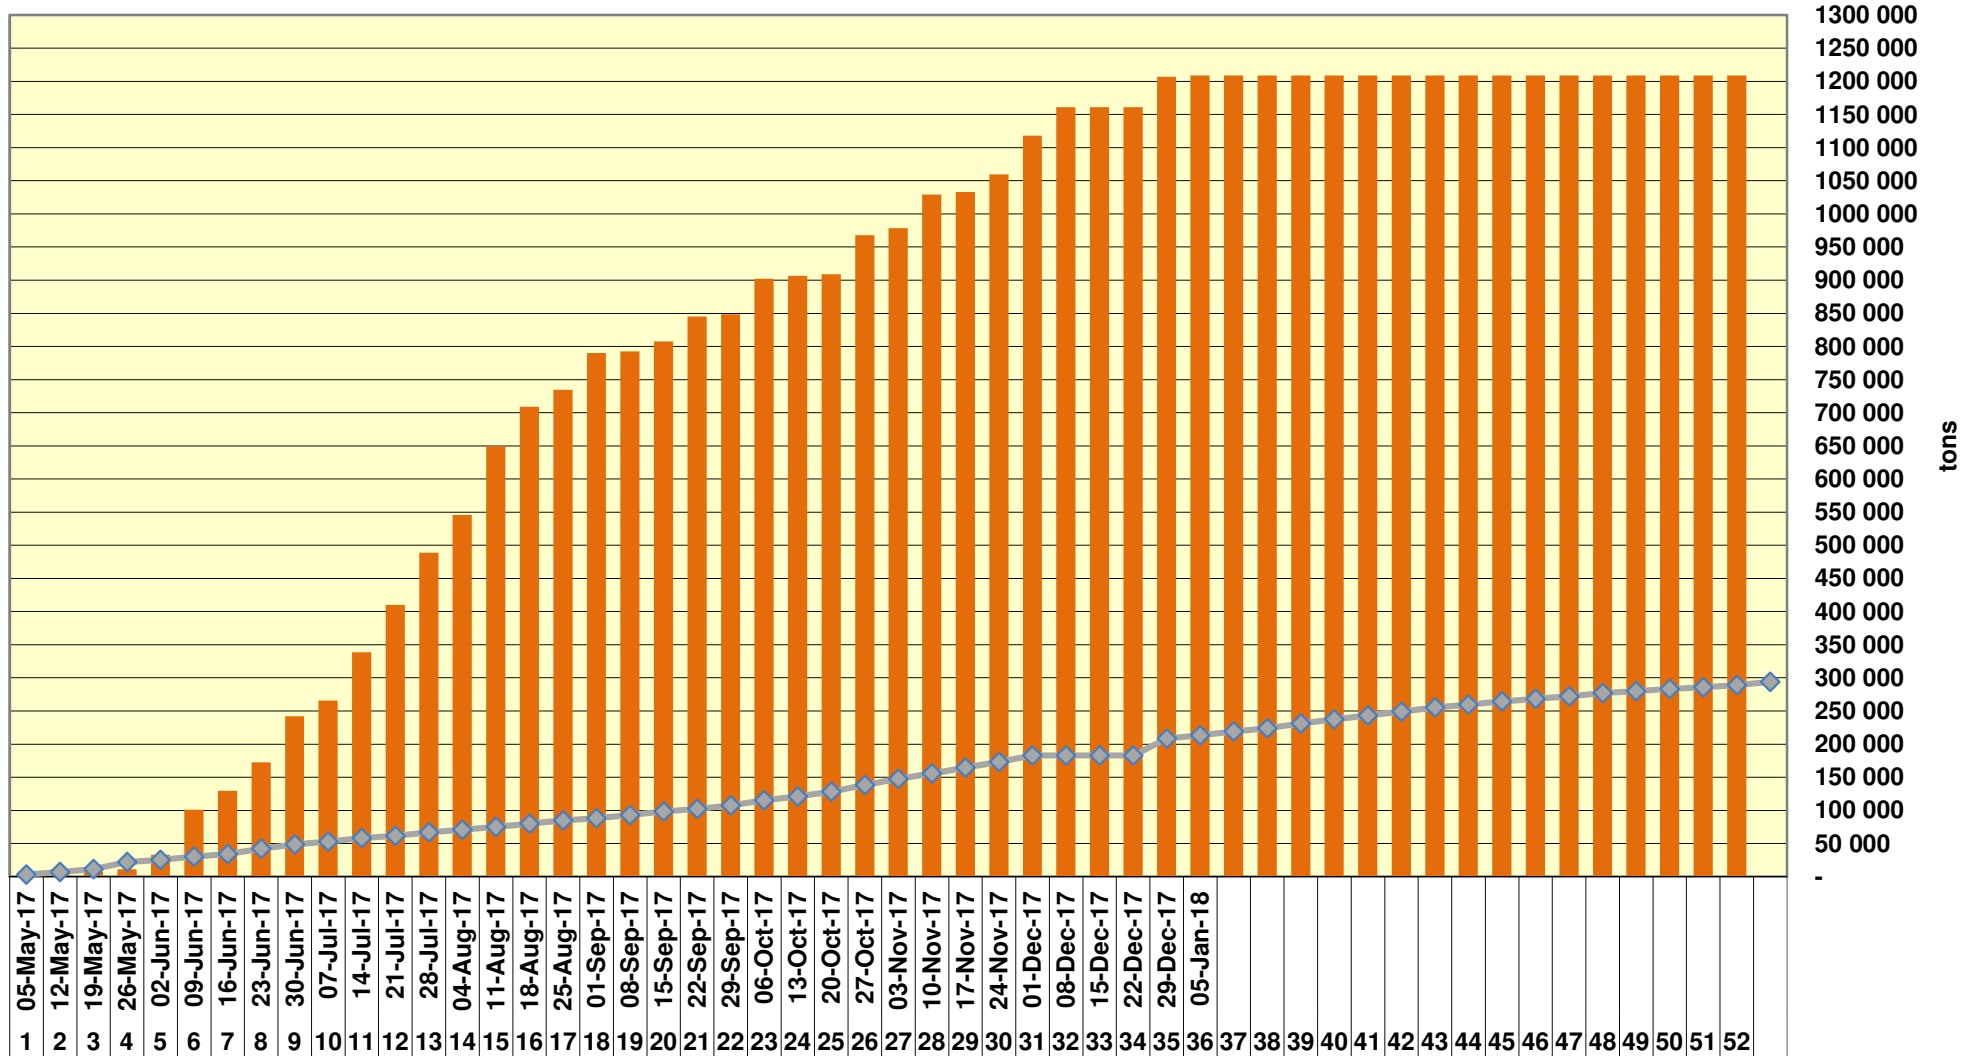

**Yellow Maize Exports for 2017/18 (ton, %)**

### White Maize Exports for 2017/18 (ton, %)

### Cumulative Exports of Yellow Maize for 2017/18

■ SAGIS: WEEKLIJKE INVOERE EN UITVOERE 2017/18 Bemerkingsseizoen

◆ SAGIS: WEEKLIJKE INVOERE EN UITVOERE 2016/17 Bemerkingsseizoen