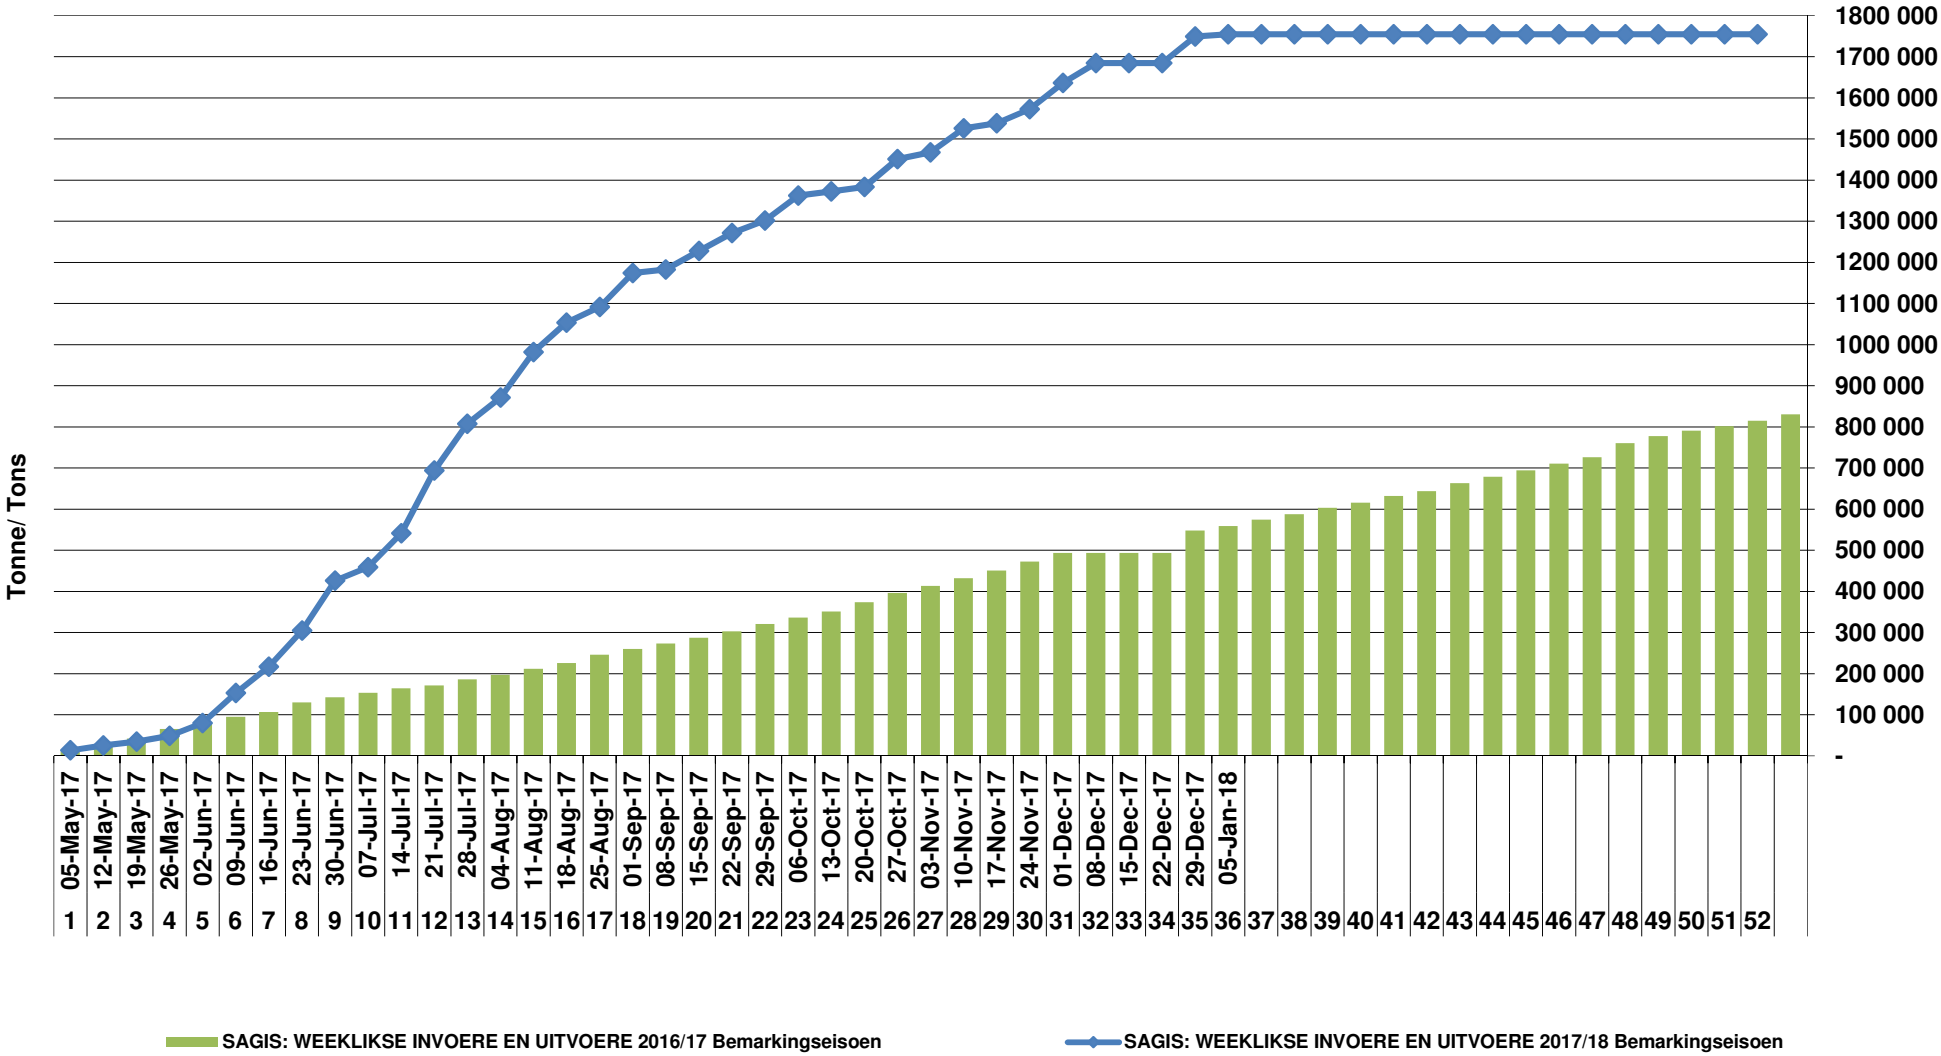

Cumulative Exports of Maize for 2017/18