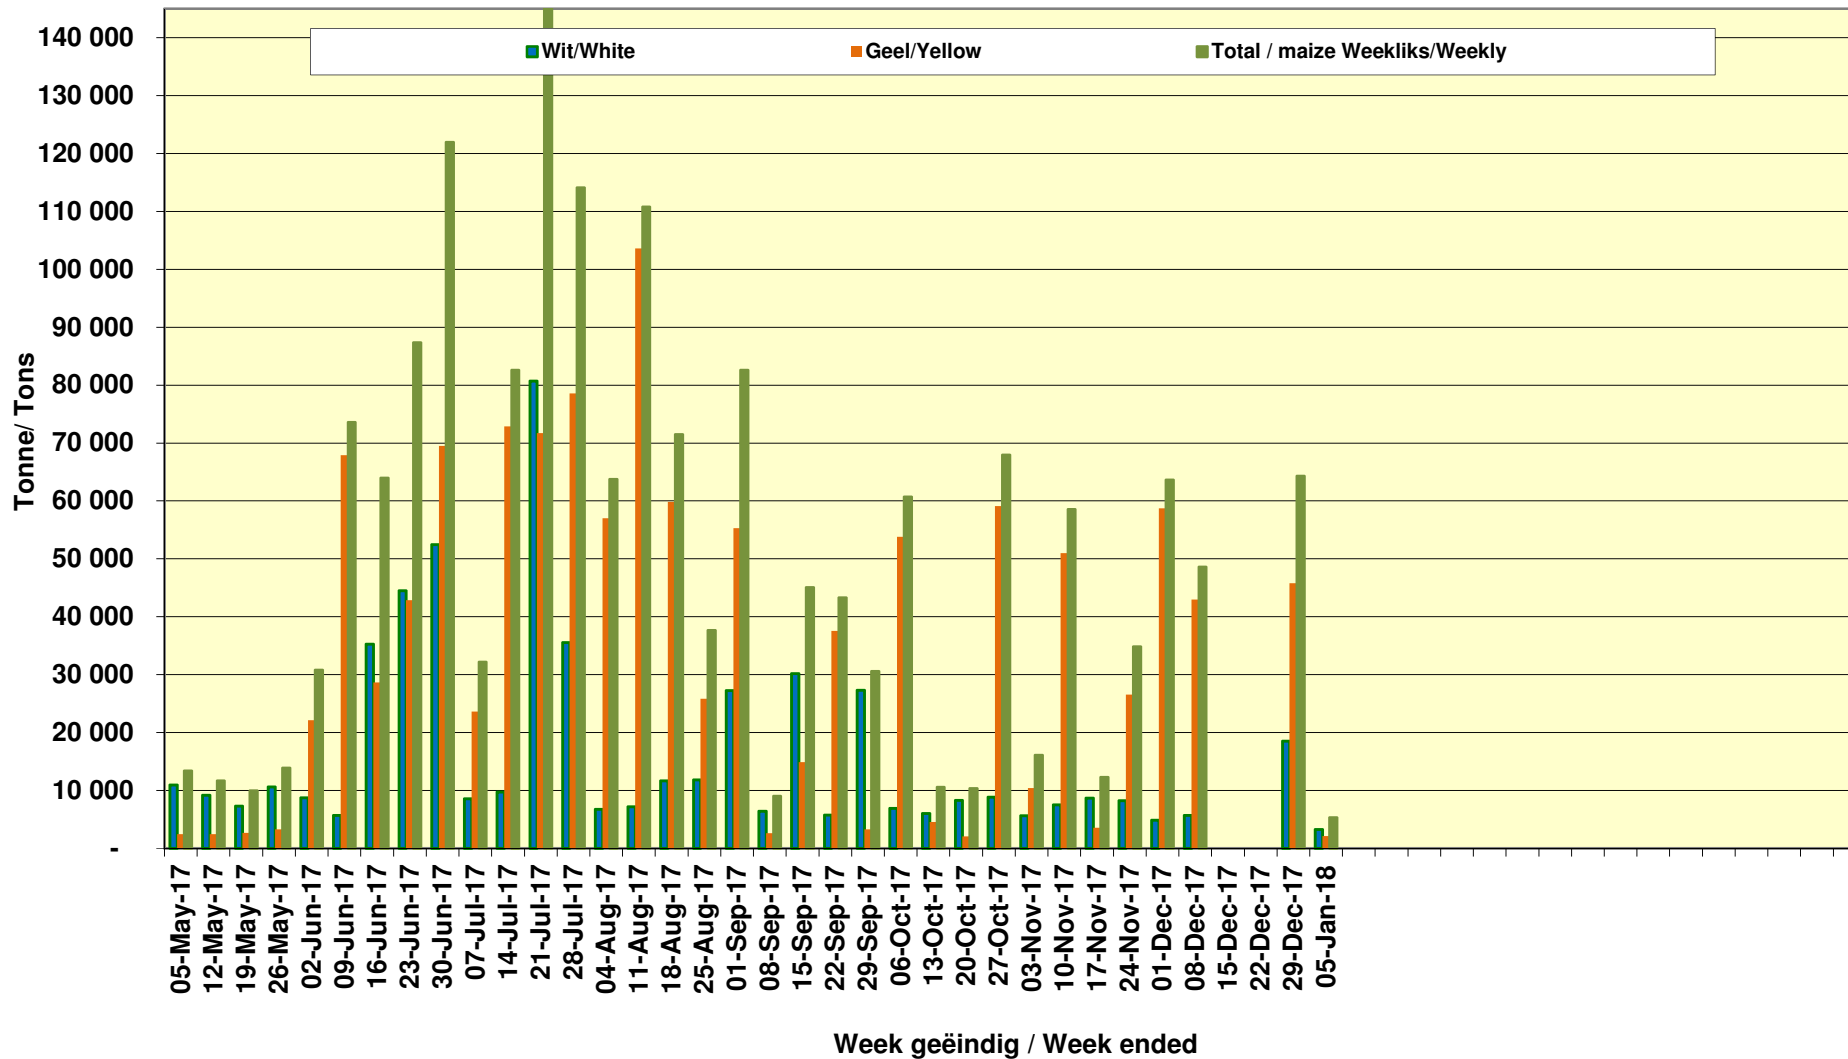

Cumulative Exports of White Maize for 2017/18

RSA Weeklikse mielie-uitvoere RSA Weekly maize exports