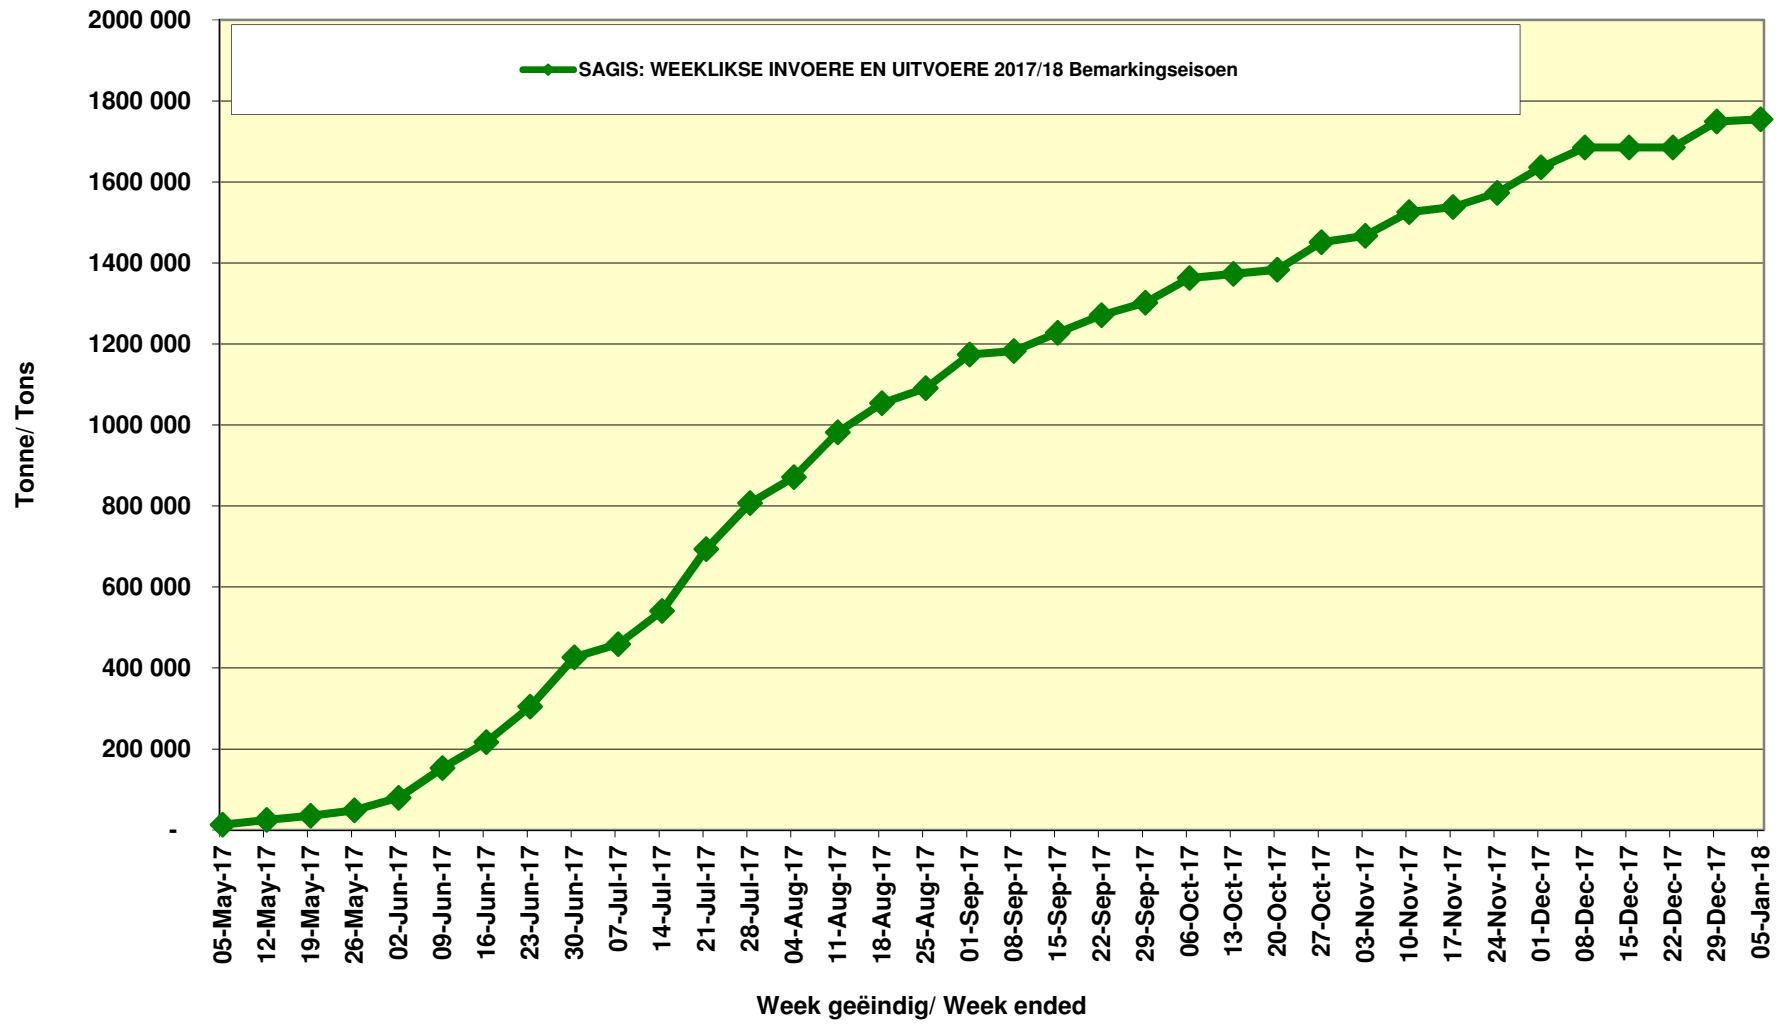

Cumulative Exports of Maize 2017/18 Bemarkingseizoen/ Marketing season