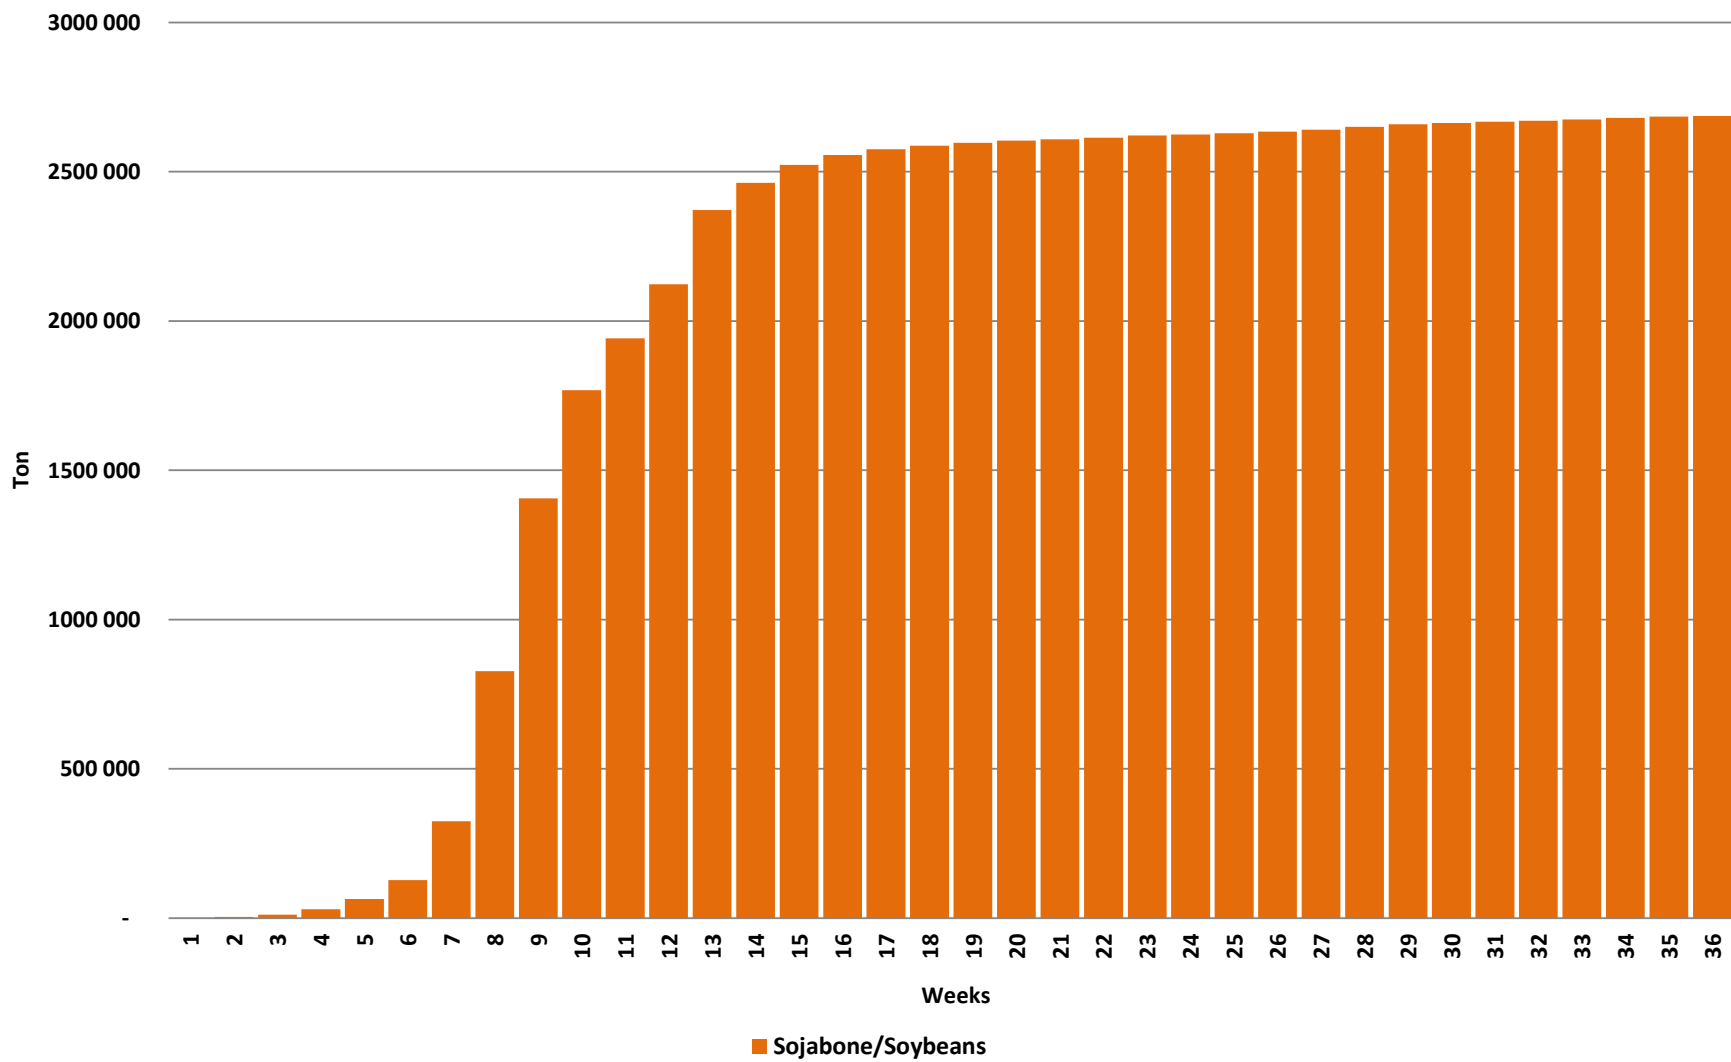

Weeklikse sojaboon lewerings (Bemarkingsjaar: Maart tot Februarie)

Weeklikse kumulatiewe Sojaboon lewerings (Bemarkingsjaar: Maart 2023 tot Februarie 2024)

Total YTD soybean deliveries for the 2023/24 season vs previous season's