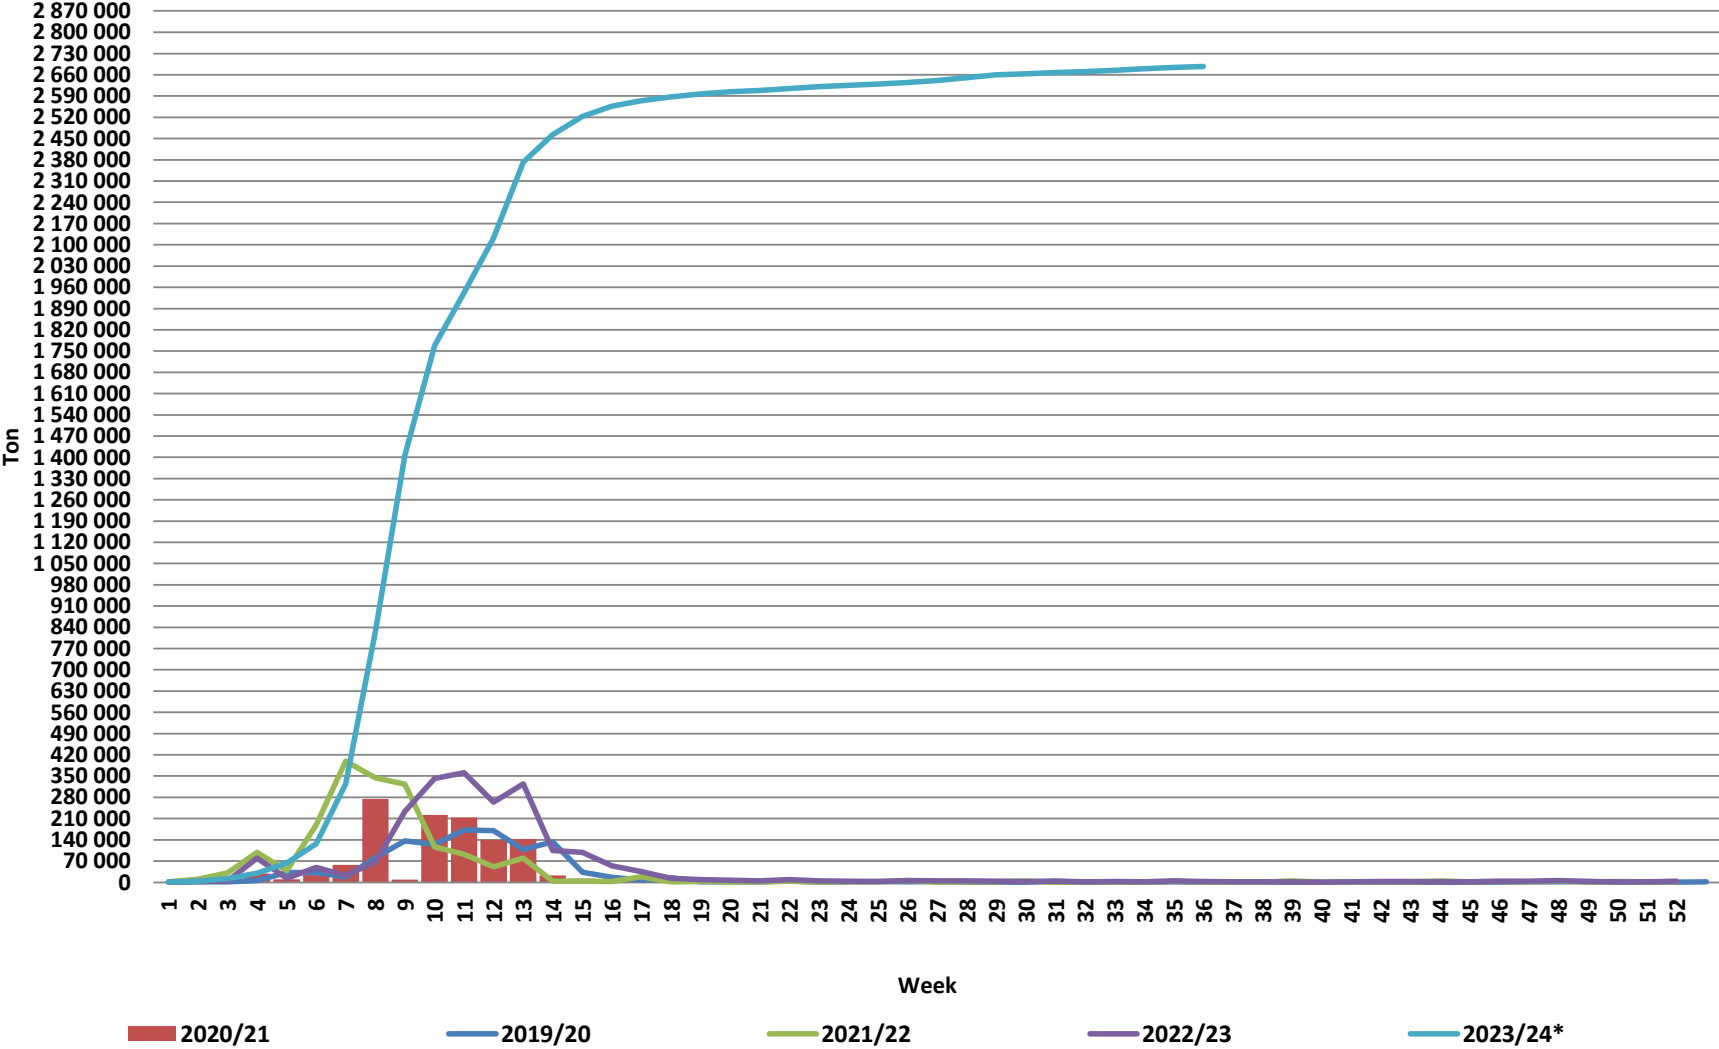

Weeklikse sojaboon lewerings (Bemarkingsjaar: Maart tot Februarie)

Weeklikse kumulatiewe Sojaboon lewerings (Bemarkingsjaar: Maart 2023 tot Februarie 2024)

Total YTD soybean deliveries for the 2023/24 season vs previous season's