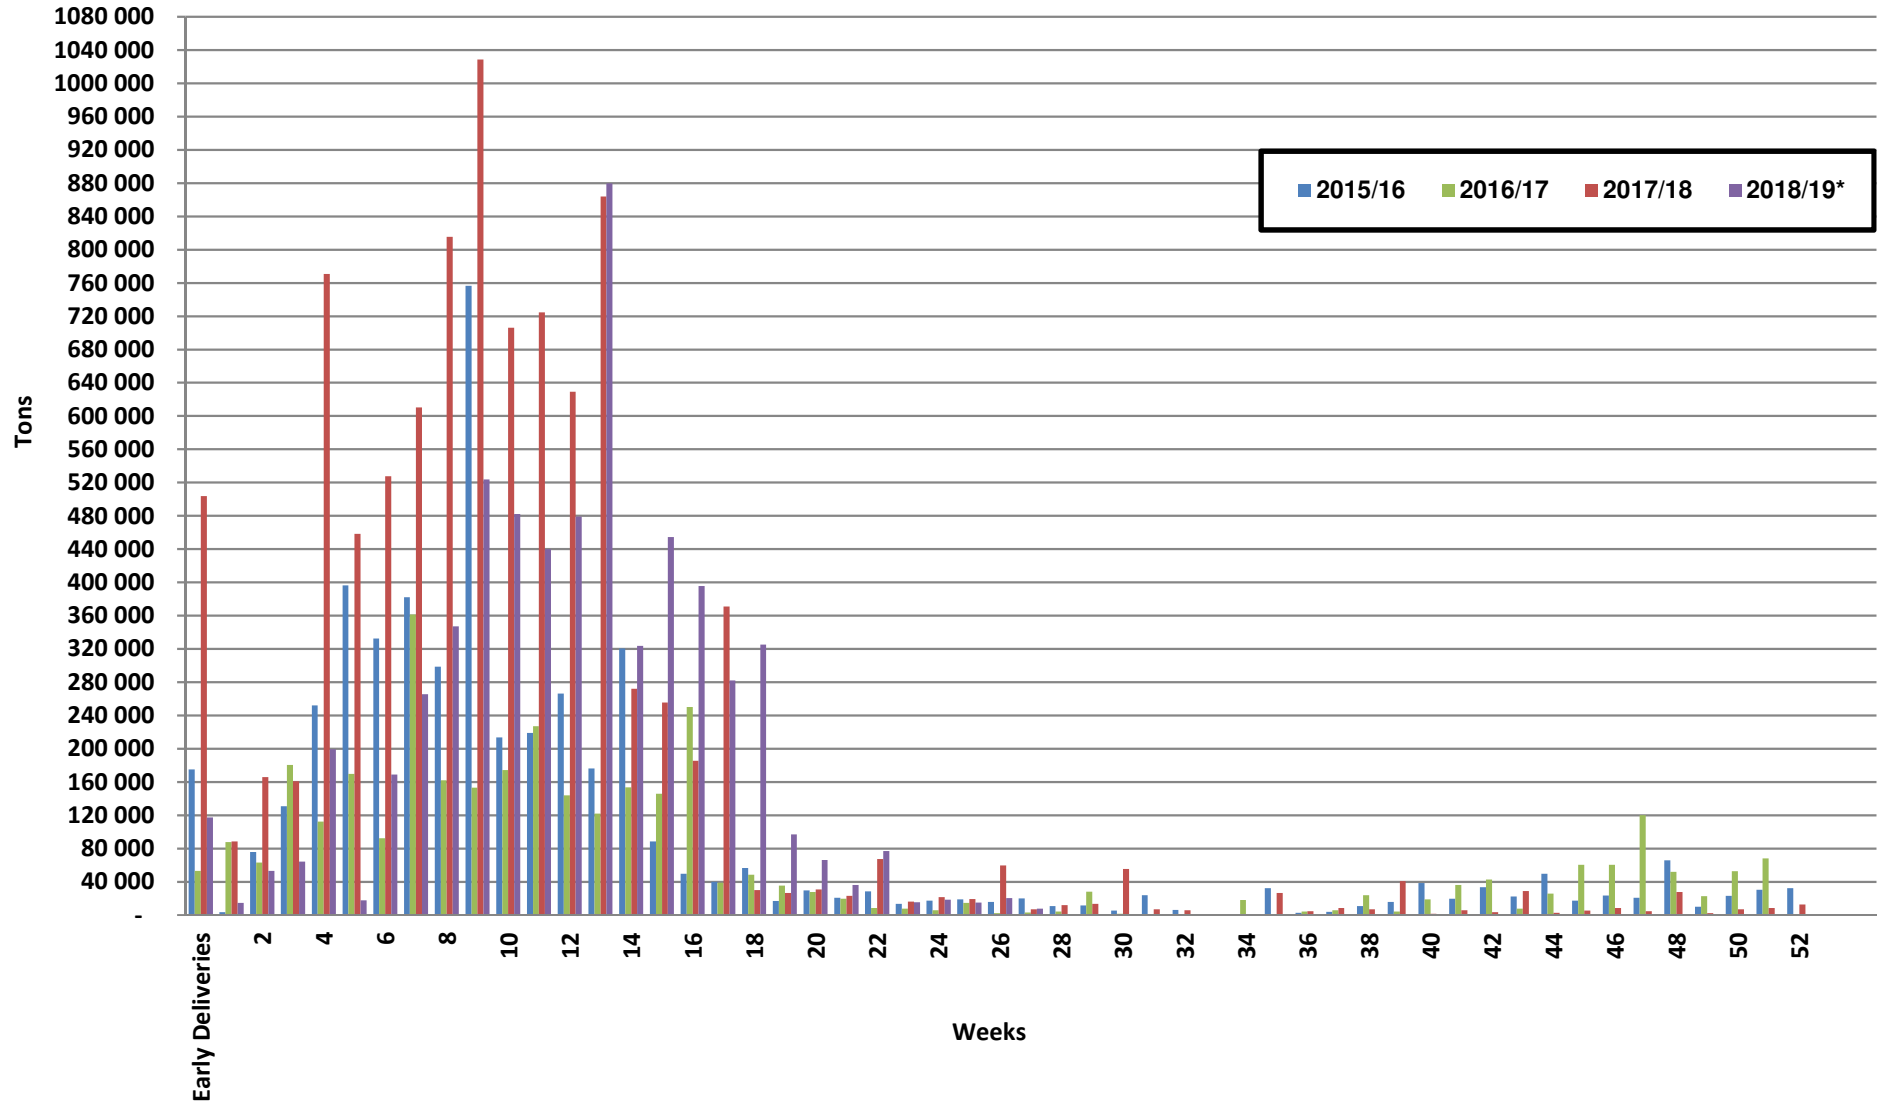

White Maize: Weekly producer deliveries

Yellow Maize: Weekly producer deliveries

Weeklikse mielielewerings (Bemarkingsjaar: Mei tot April 2017/18)

Weeklikse totale mielielewerings (Bemarkingsjaar: Mei tot April)

Weeklikse kumulatiewe mielielewerings (Bemarkingsjaar: Mei tot April)

Total YTD maize deliveries for the 2018/19 season vs previous season's