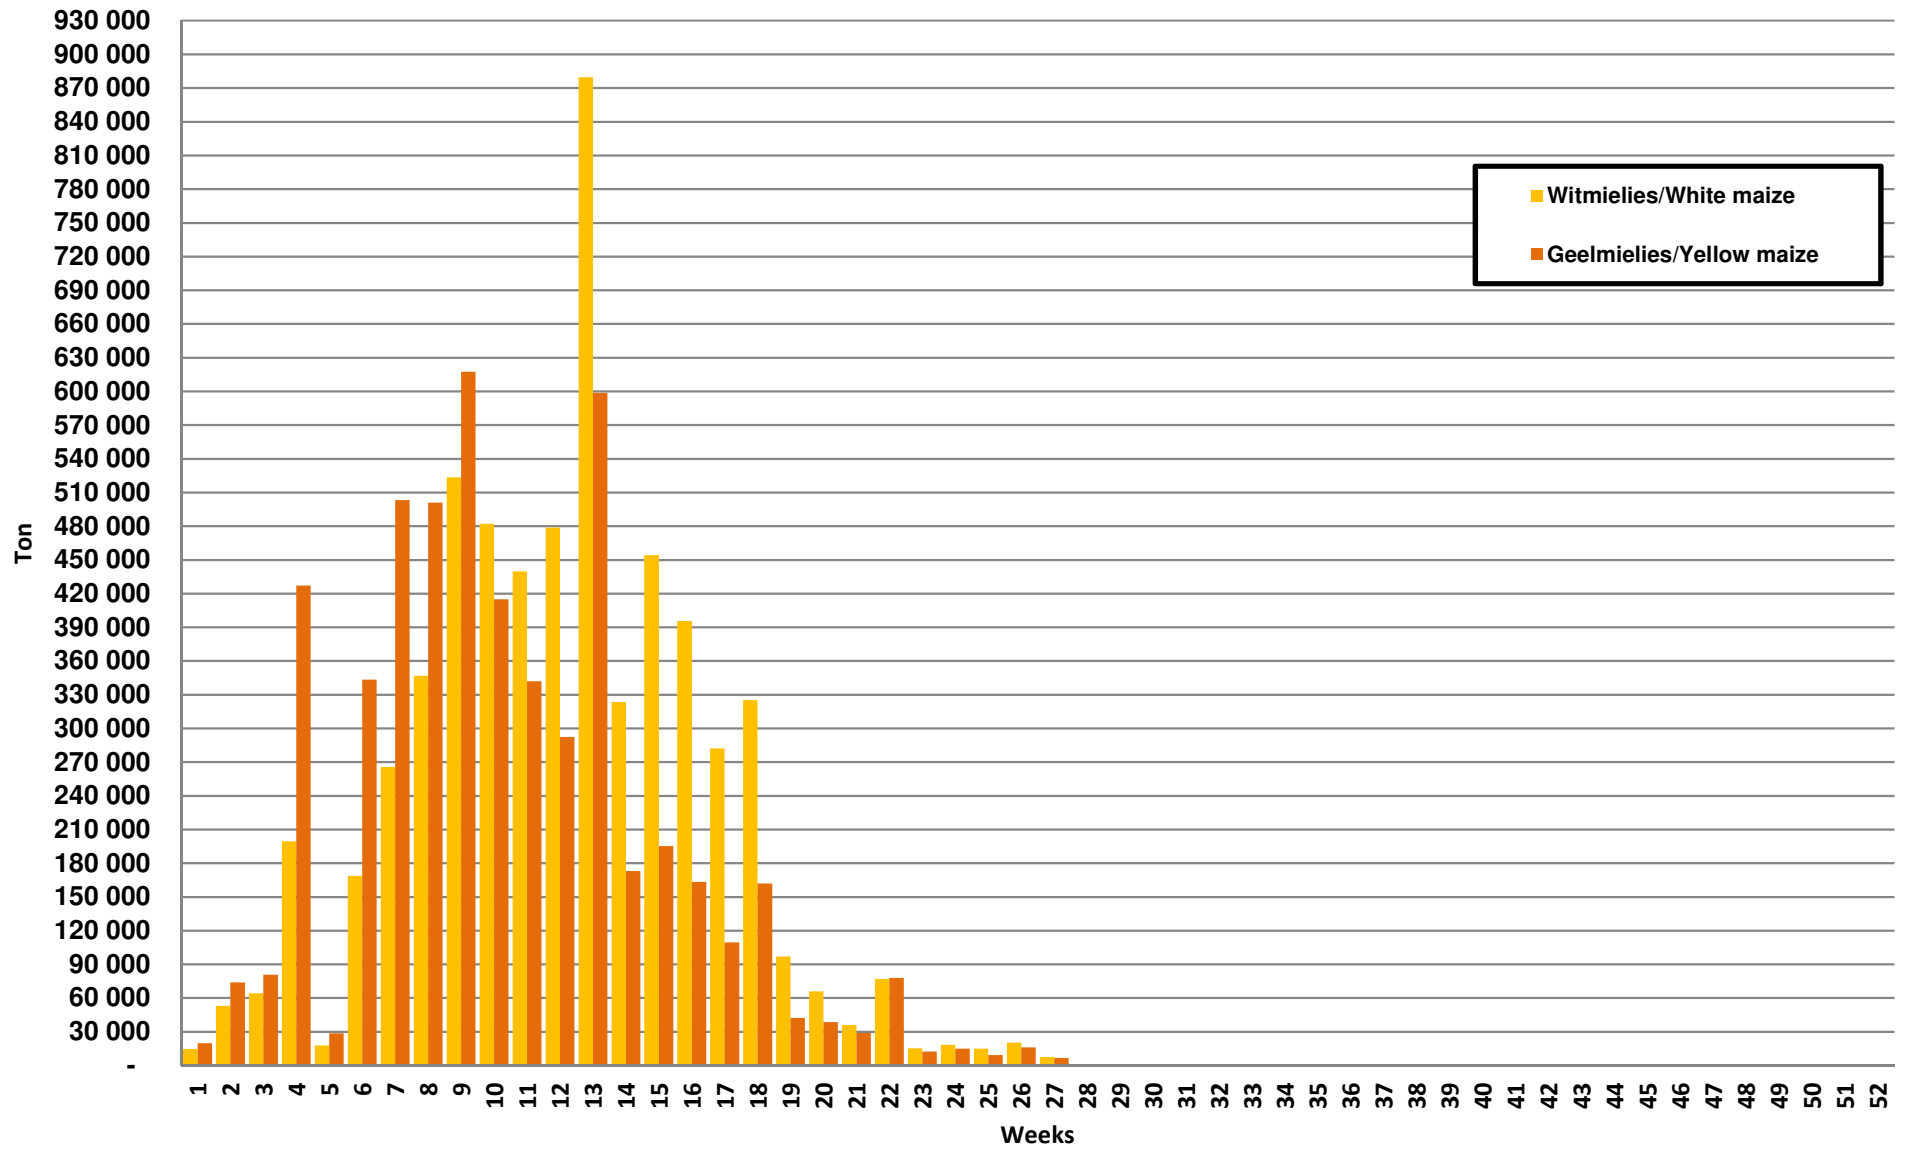

White Maize: Weekly producer deliveries

Yellow Maize: Weekly producer deliveries

Weeklikse mielielewerings (Bemarkingsjaar: Mei tot April 2017/18)

Weeklikse totale mielielewerings (Bemarkingsjaar: Mei tot April)

Weeklikse kumulatiewe mielielewerings (Bemarkingsjaar: Mei tot April)

Total YTD maize deliveries for the 2018/19 season vs previous season's