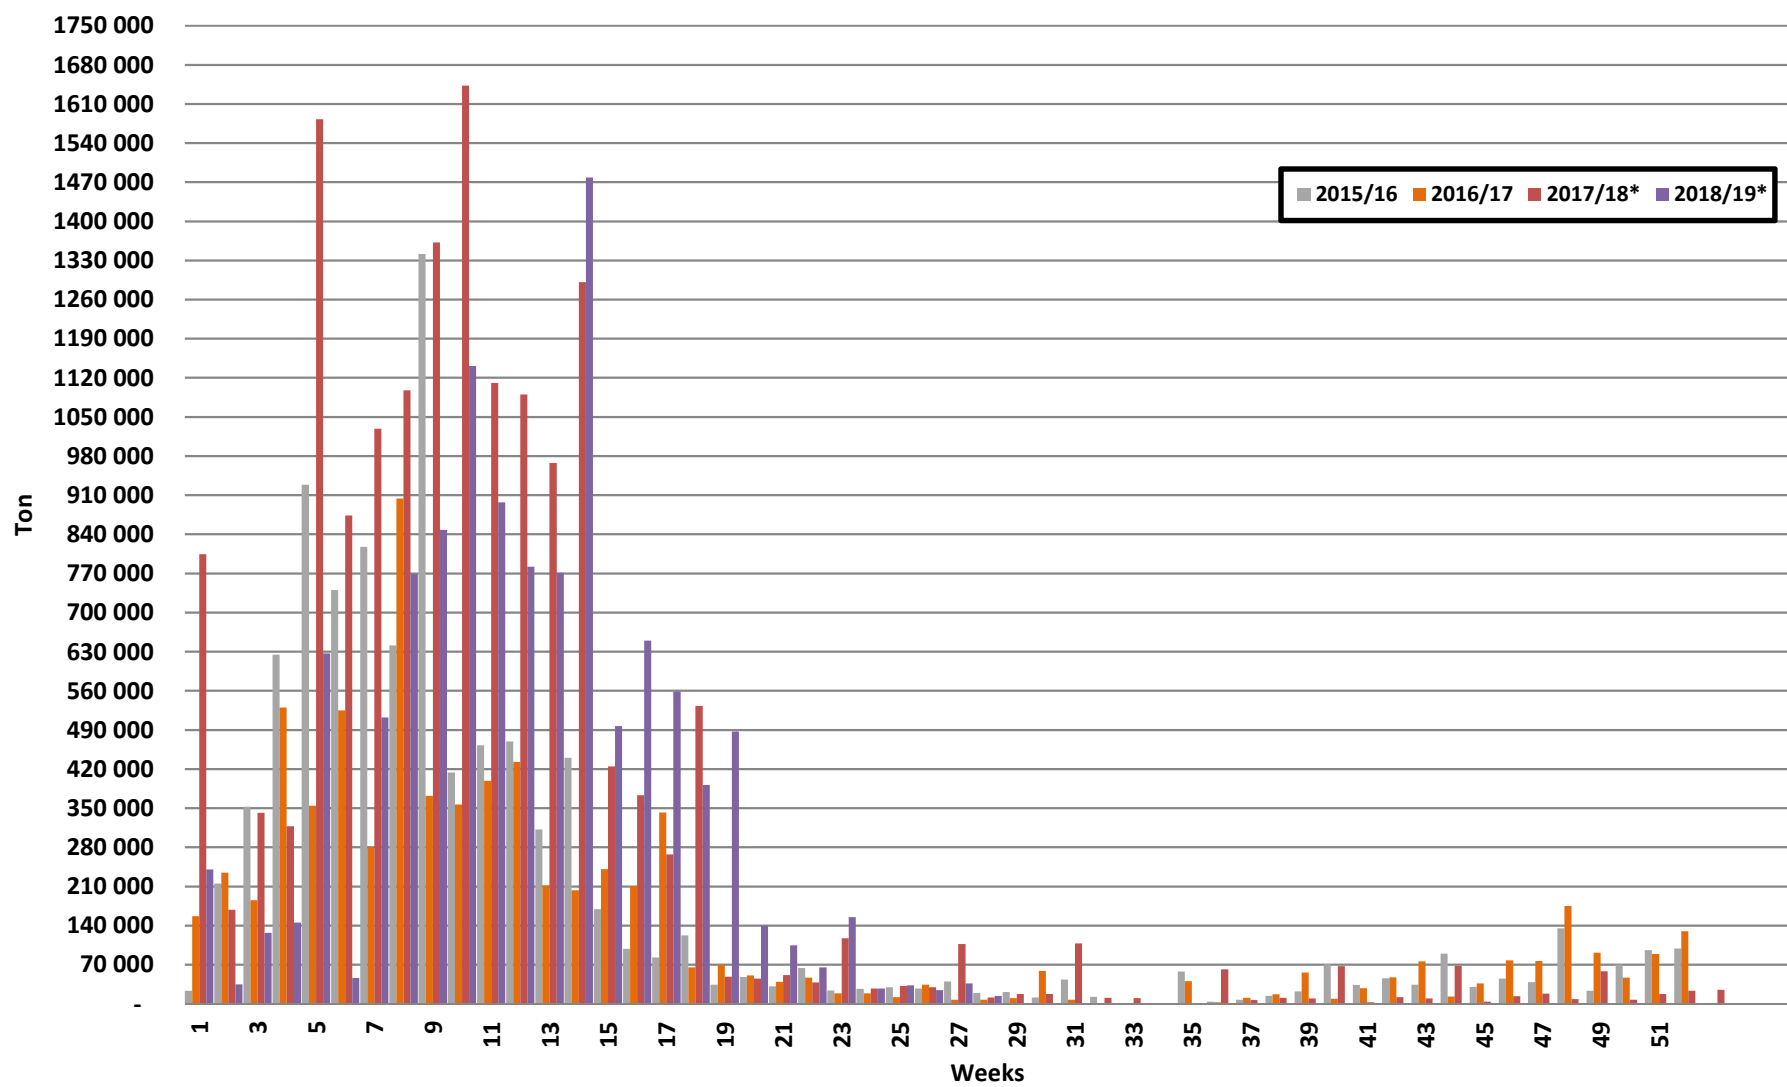

White Maize: Weekly producer deliveries

Yellow Maize: Weekly producer deliveries

Weeklikse mielielewerings (Bemarkingsjaar: Mei tot April 2017/18)

Weeklikse totale mielielewerings (Bemarkingsjaar: Mei tot April)

Weeklikse kumulatiewe mielielewerings (Bemarkingsjaar: Mei tot April)

Total YTD maize deliveries for the 2018/19 season vs previous season's