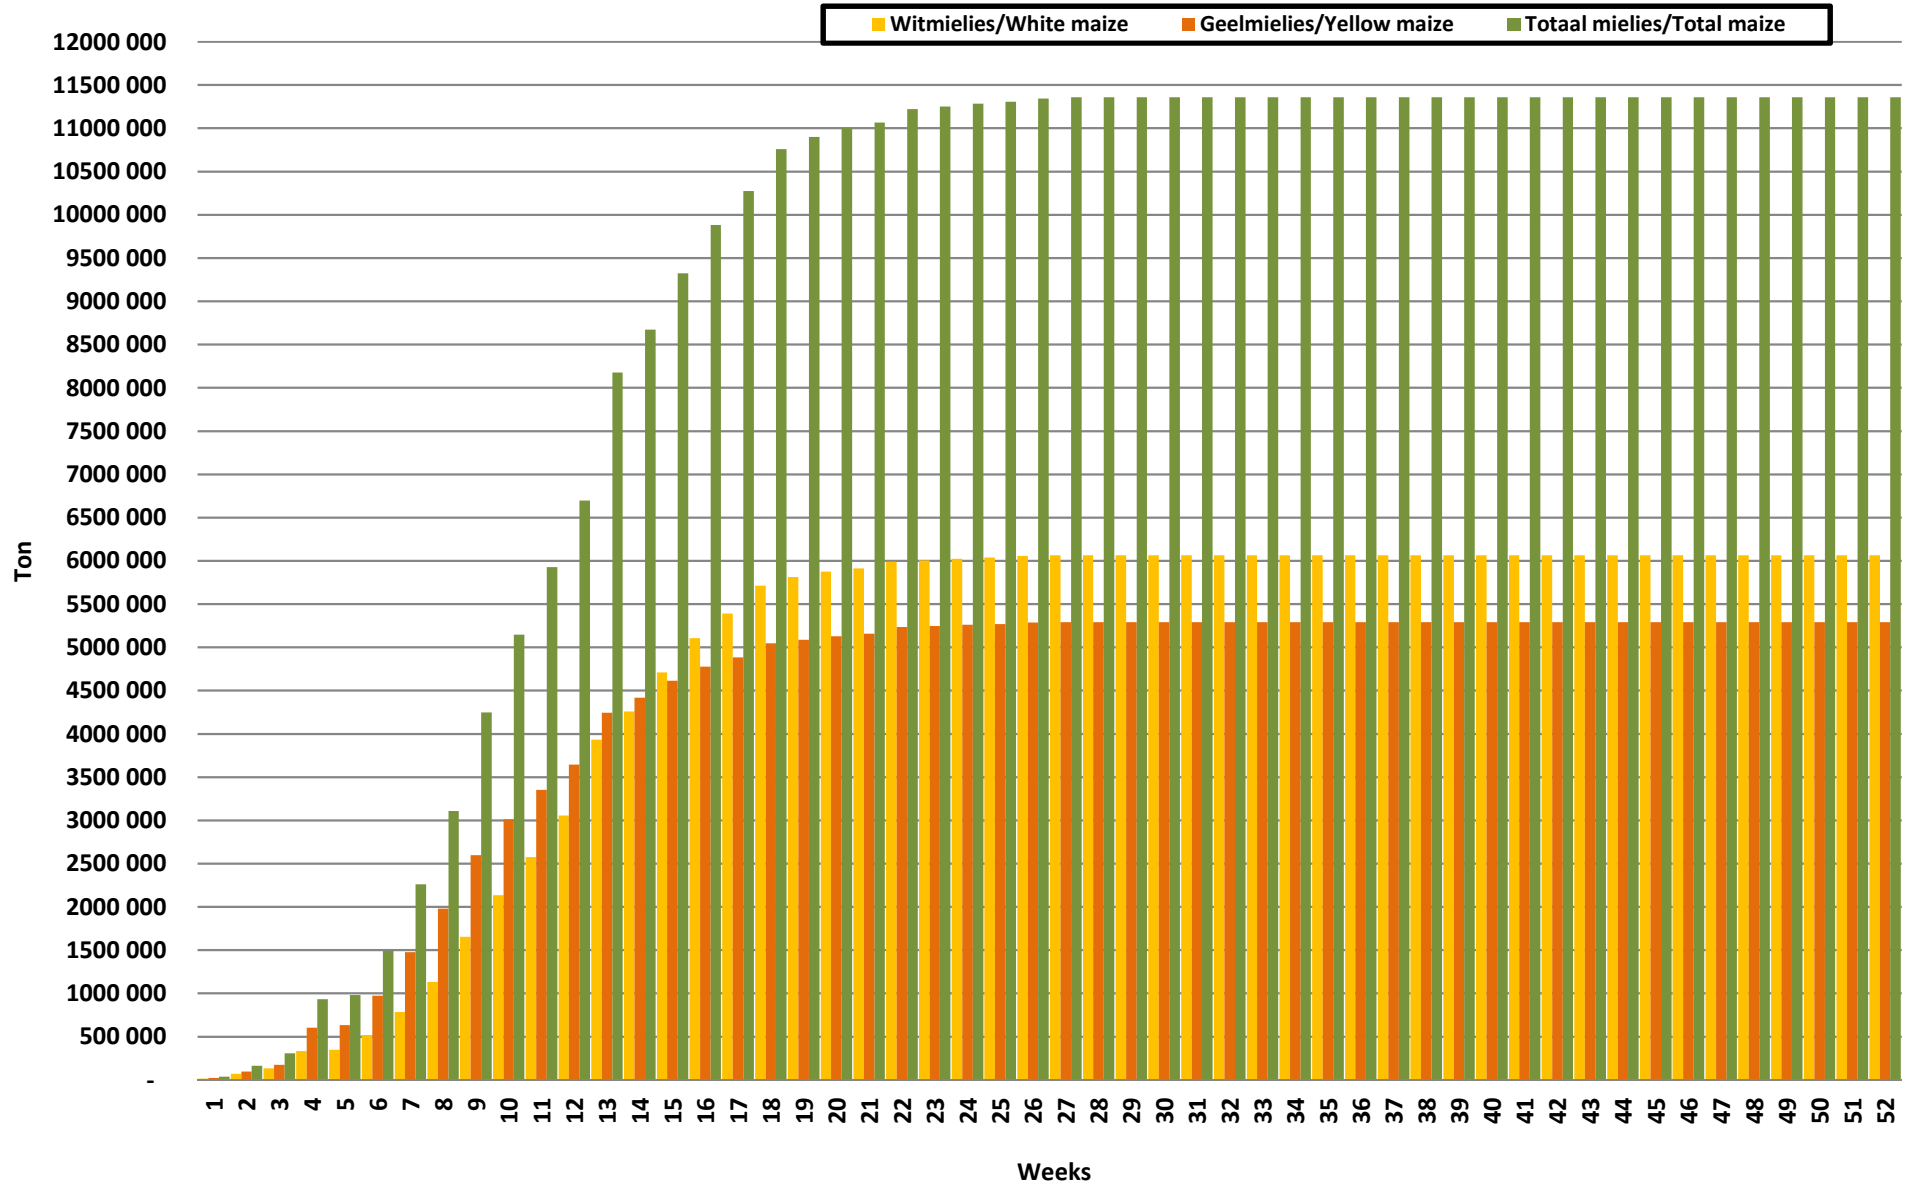

White Maize: Weekly producer deliveries

Yellow Maize: Weekly producer deliveries

Weeklikse mielielewerings (Bemarkingsjaar: Mei tot April 2017/18)

Weeklikse totale mielielewerings (Bemarkingsjaar: Mei tot April)

Weeklikse kumulatiewe mielielewerings (Bemarkingsjaar: Mei tot April)

Total YTD maize deliveries for the 2018/19 season vs previous season's