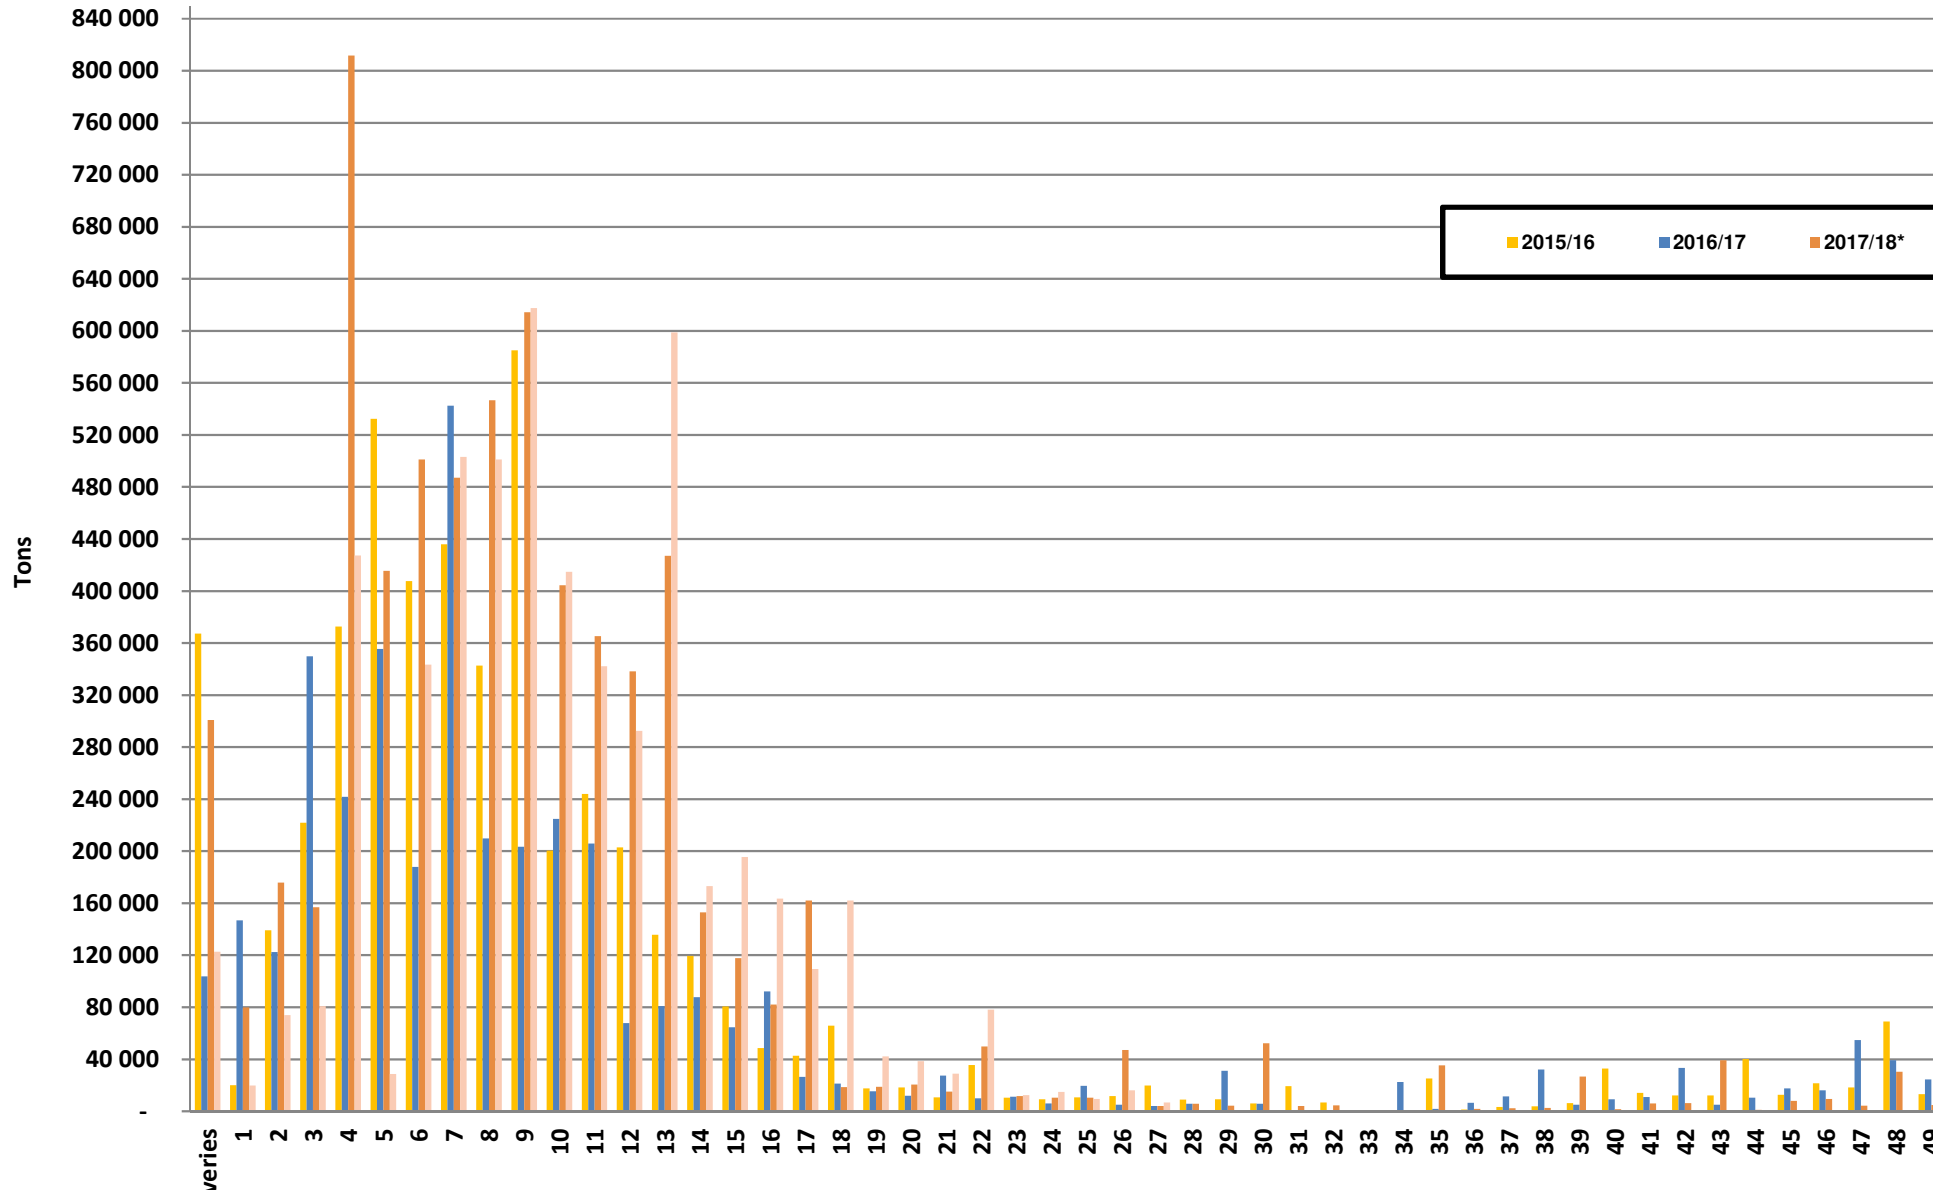

White Maize: Weekly producer deliveries

Yellow Maize: Weekly producer deliveries

Weeklikse mielielewerings (Bemarkingsjaar: Mei tot April 2017/18)

Weeklikse totale mielielewerings (Bemarkingsjaar: Mei tot April)

Weeklikse kumulatiewe mielielewerings (Bemarkingsjaar: Mei tot April)

Total YTD maize deliveries for the 2018/19 season vs previous season's