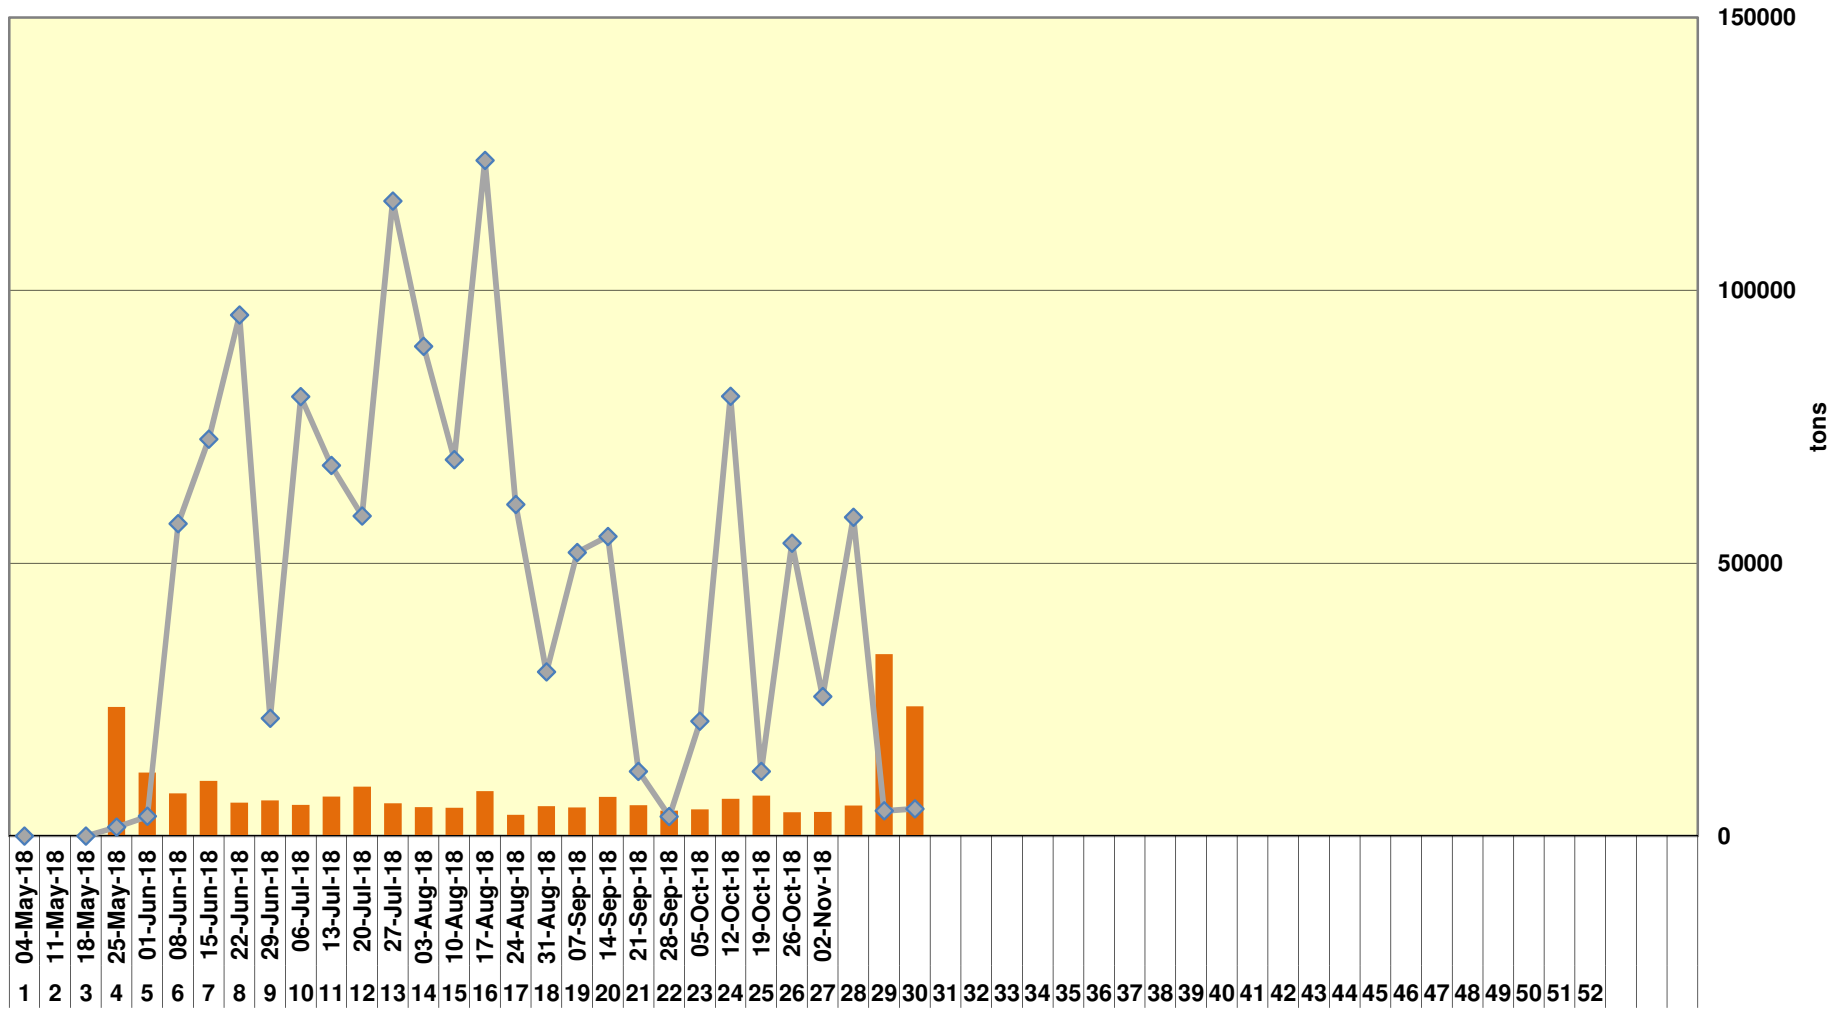

Cumulative Exports of Yellow Maize for 2017/18