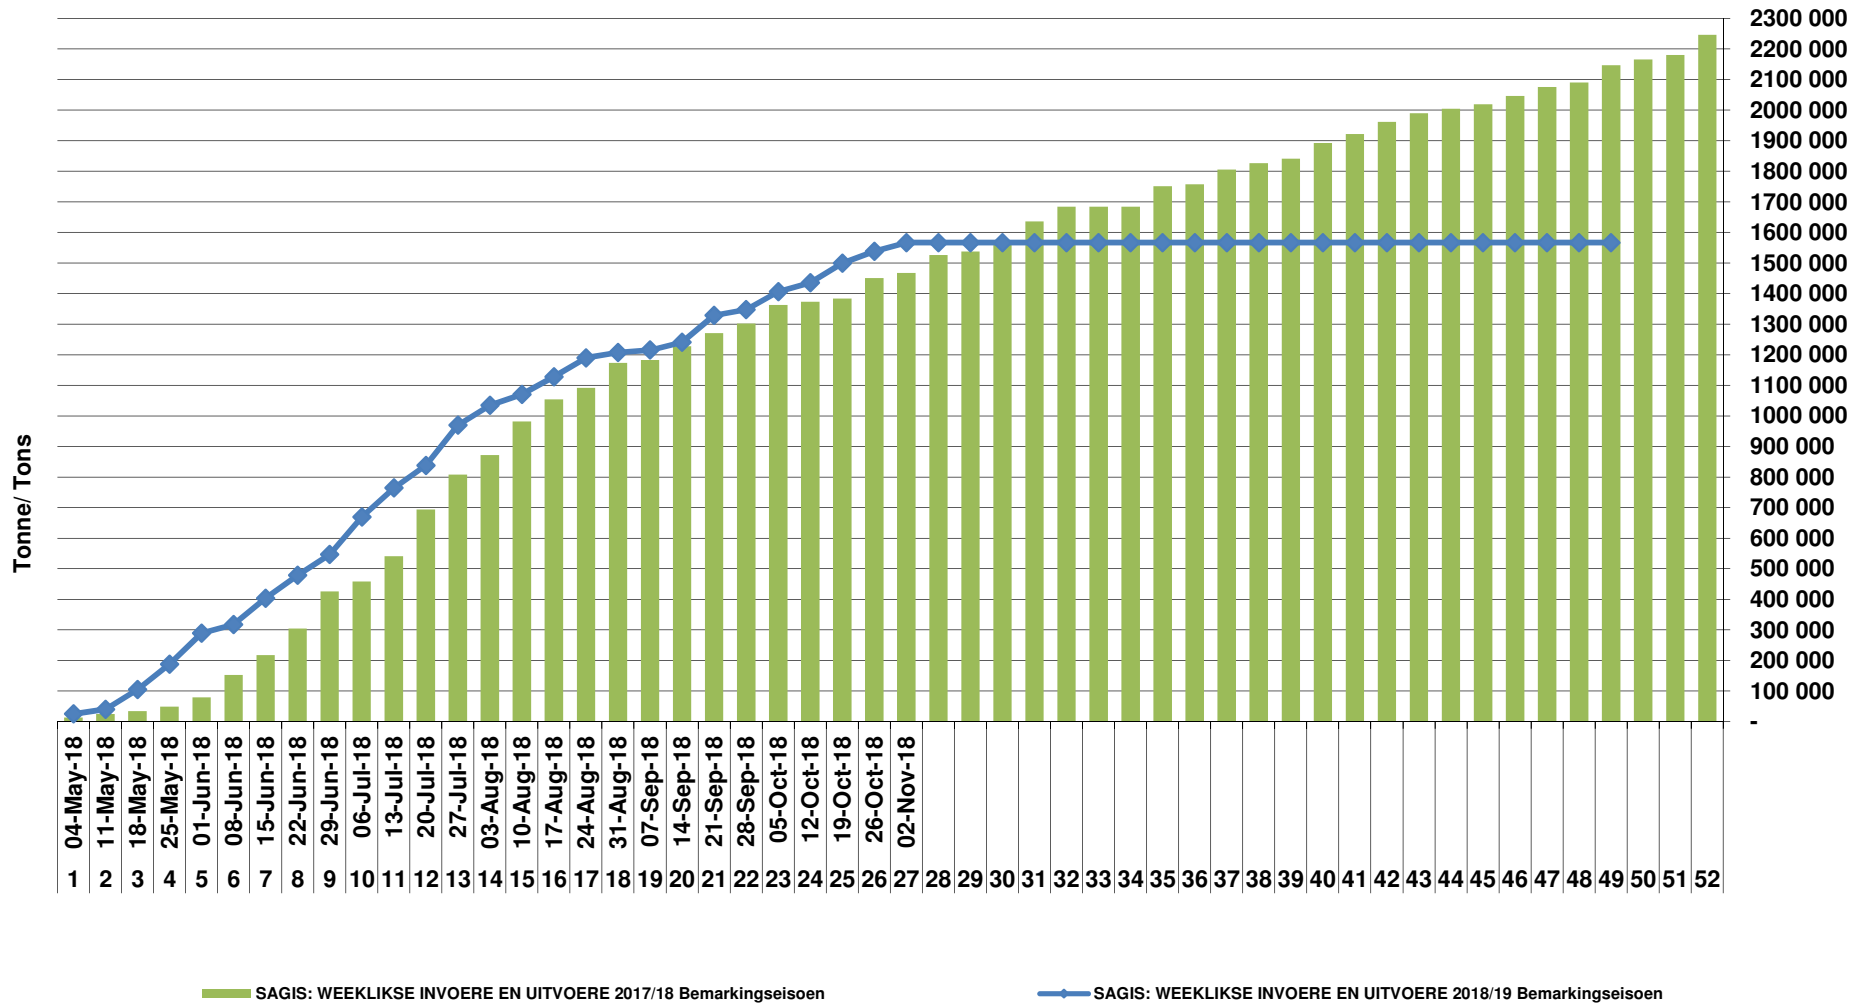

### Cumulative Exports of Yellow Maize for 2017/18

■ SAGIS: WEEKLIJKE INVOERE EN UITVOERE 2018/19 Bemerkingsseizoen

◆ SAGIS: WEEKLIJKE INVOERE EN UITVOERE 2017/18 Bemerkingsseizoen

## RSA Weeklikse mielie-uitvoere RSA Weekly maize exports

### Cumulative Exports of White Maize for 2018/19

■ SAGIS: WEEKLIJSE INVOERE EN UITVOERE 2017/18 BemarKingseizoen

◆ SAGIS: WEEKLIJSE INVOERE EN UITVOERE 2018/19 BemarKingseizoen

Cumulative Exports of Maize for 2017/18