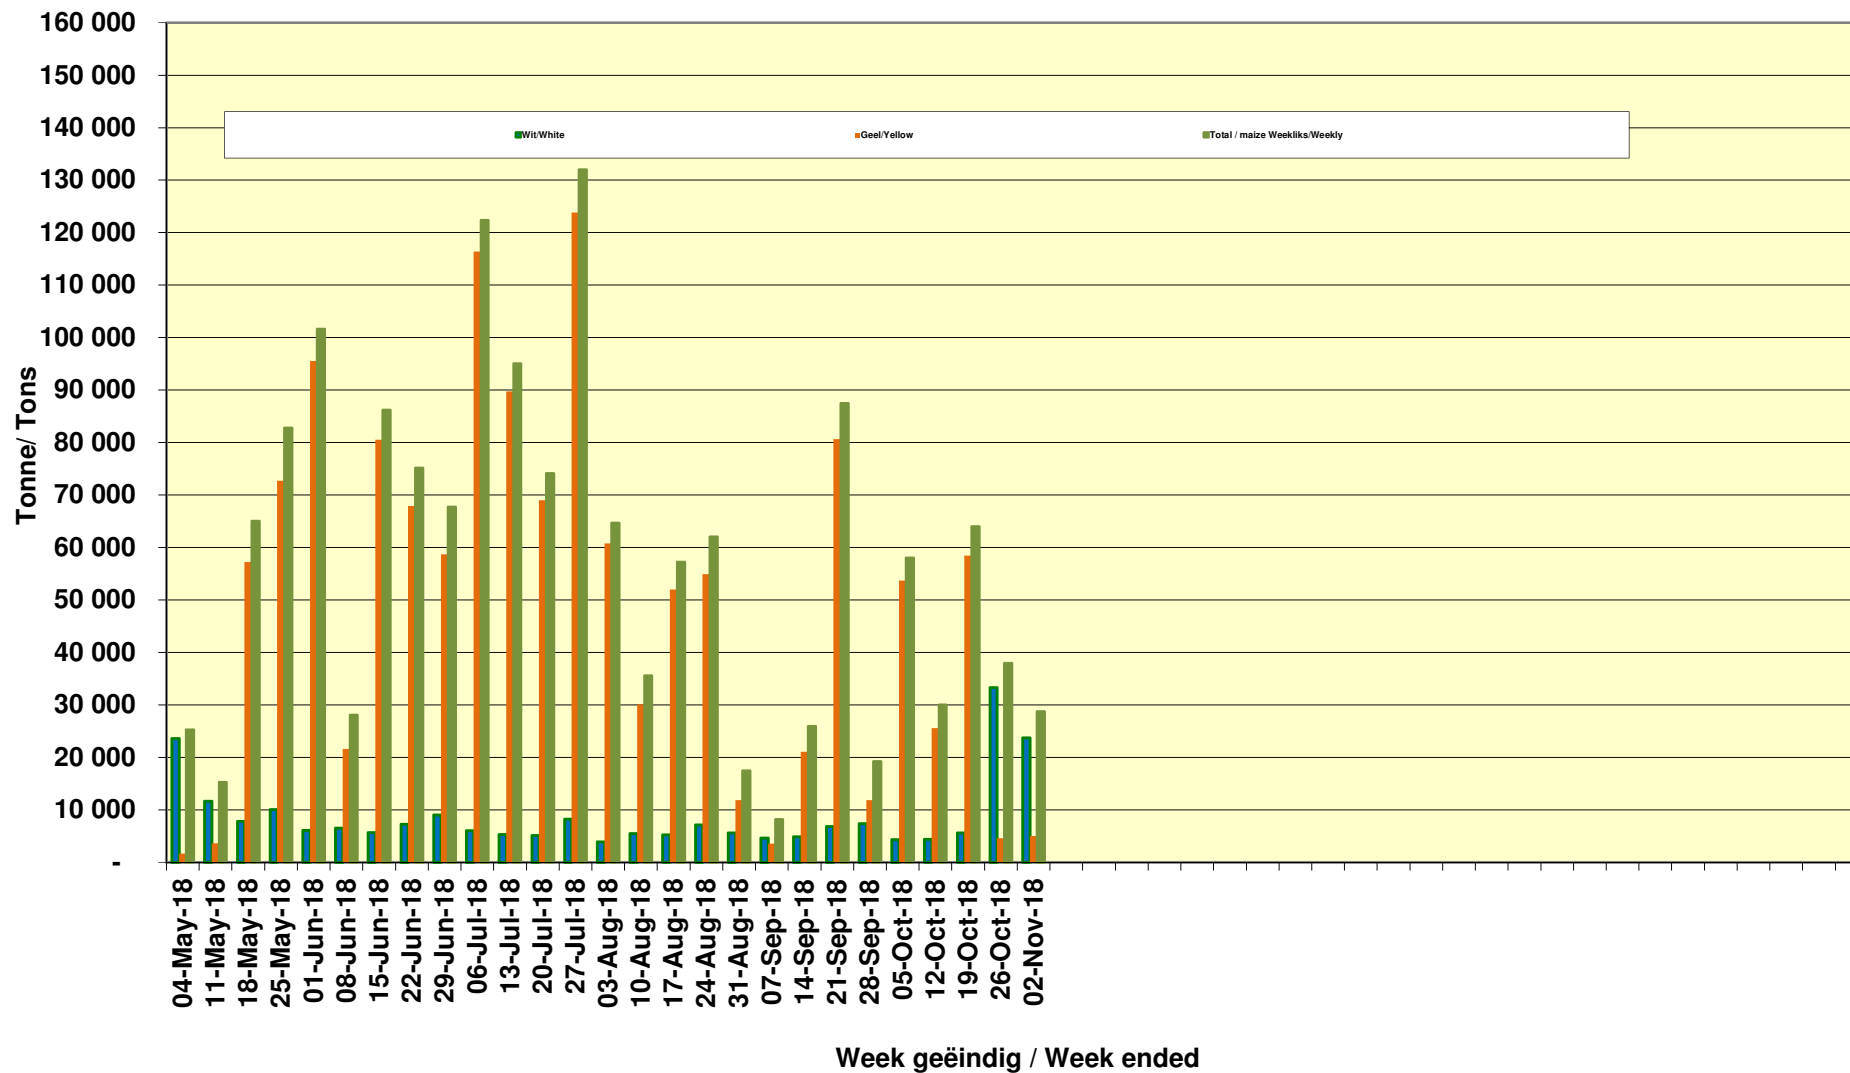

RSA Weeklikse mielie-uitvoere RSA Weekly maize exports