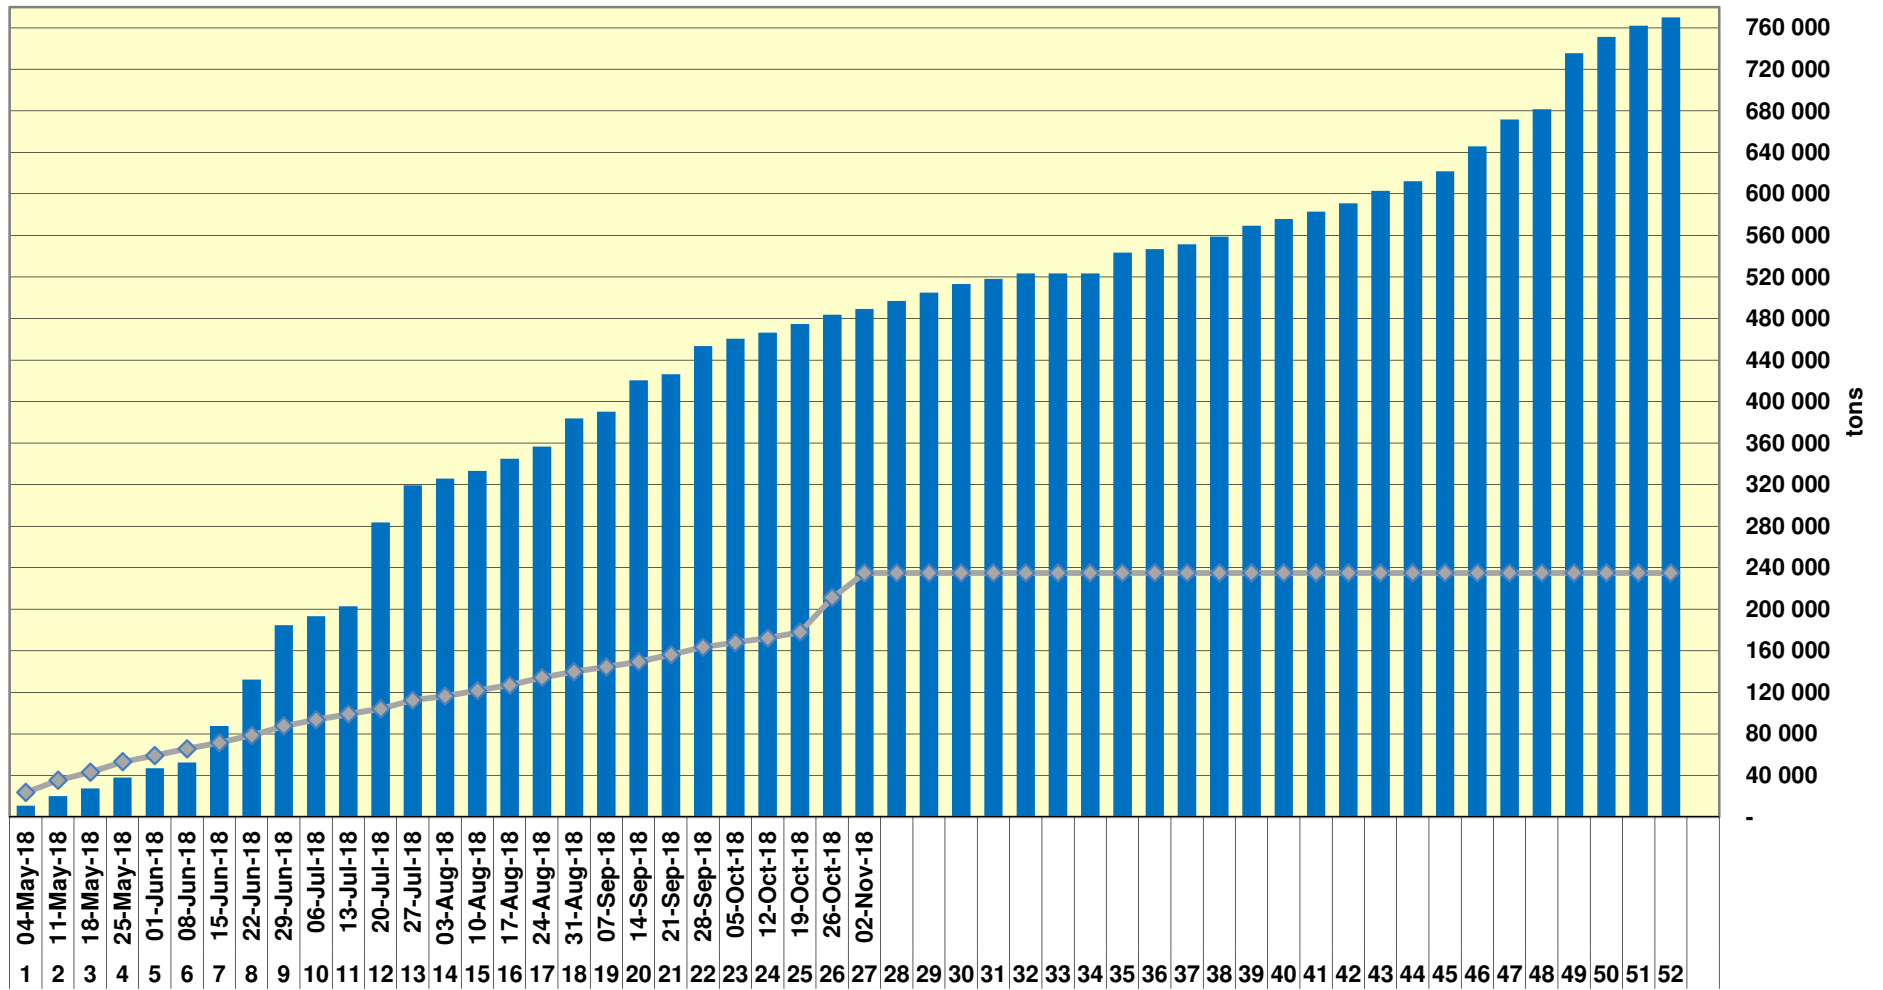

Cumulative Exports of White Maize for 2018/19

■ SAGIS: WEEKLIJSE INVOERE EN UITVOERE 2017/18 BemarKingseizoen

◆ SAGIS: WEEKLIJSE INVOERE EN UITVOERE 2018/19 BemarKingseizoen