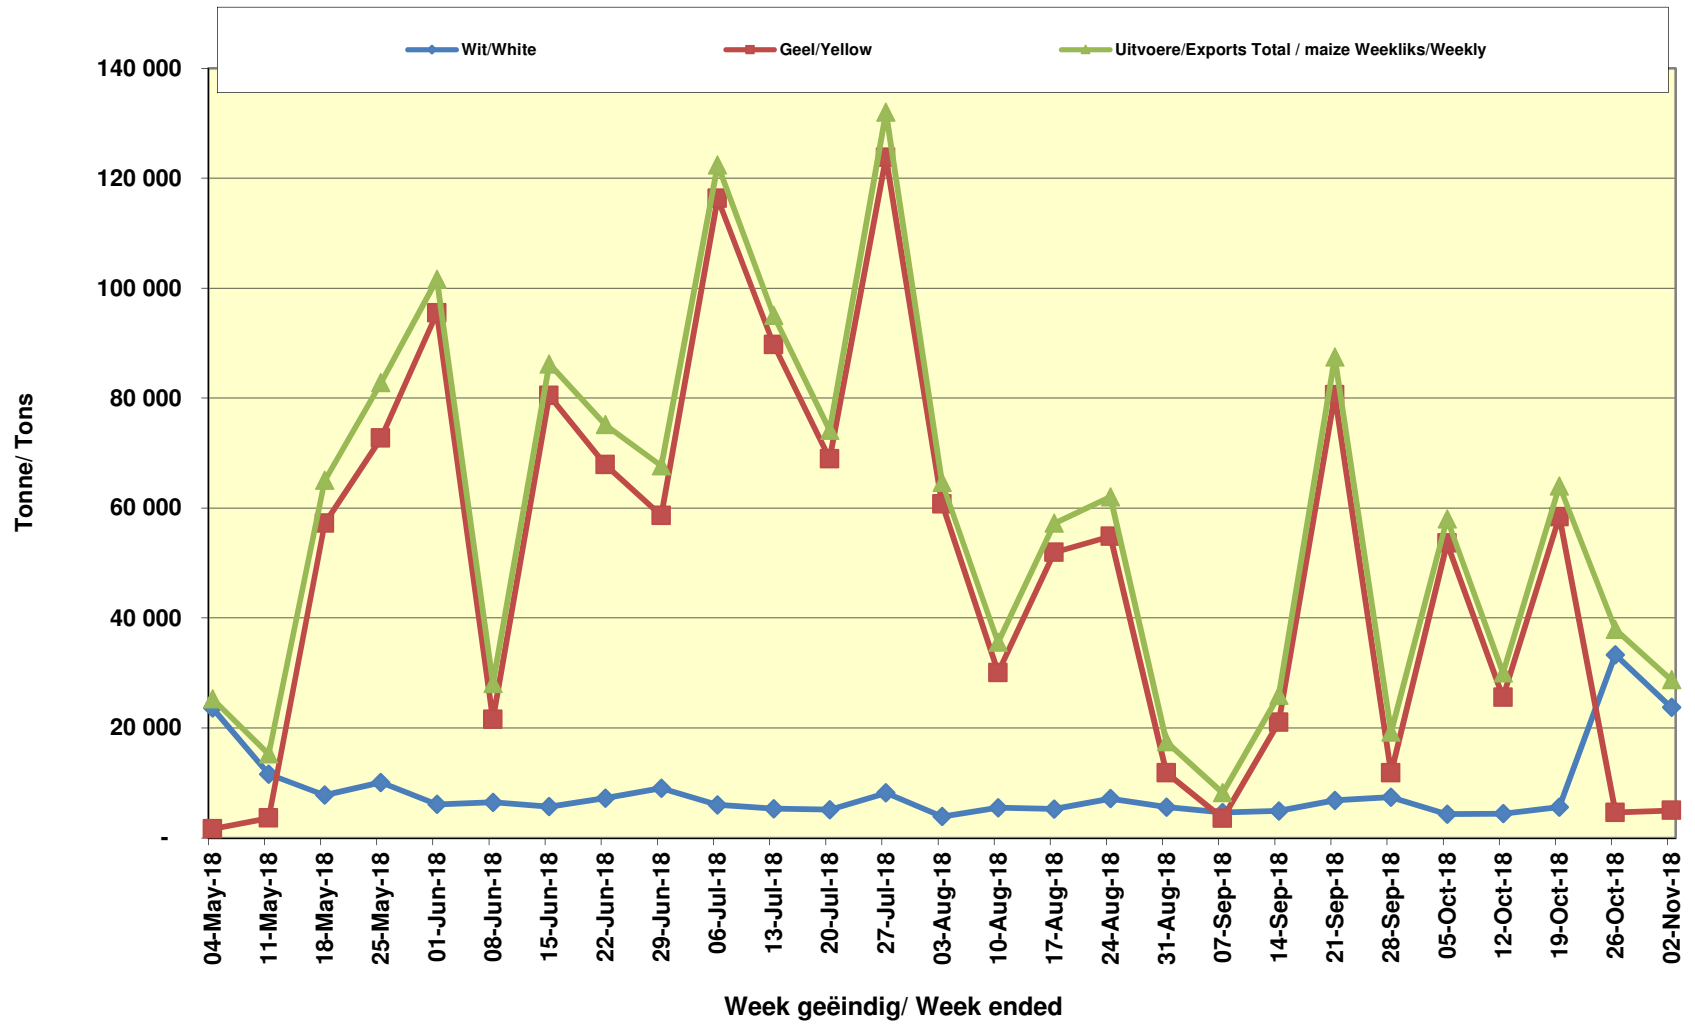

## RSA Weeklikse mielie-uitvoere RSA Weekly maize exports

### Cumulative Exports of White Maize for 2018/19

■ SAGIS: WEEKLIJSE INVOERE EN UITVOERE 2017/18 BemarKingseizoen

◆ SAGIS: WEEKLIJSE INVOERE EN UITVOERE 2018/19 BemarKingseizoen

Cumulative Exports of Maize for 2017/18

### Cumulative Exports of Maize 2018/19 Bemarkingseisoen/ Marketing season

Kumulatiewe Invoere van Mielies  
Kumulative Imports of Maize  
2017/18 Bemakingseisoen/ Marketing season