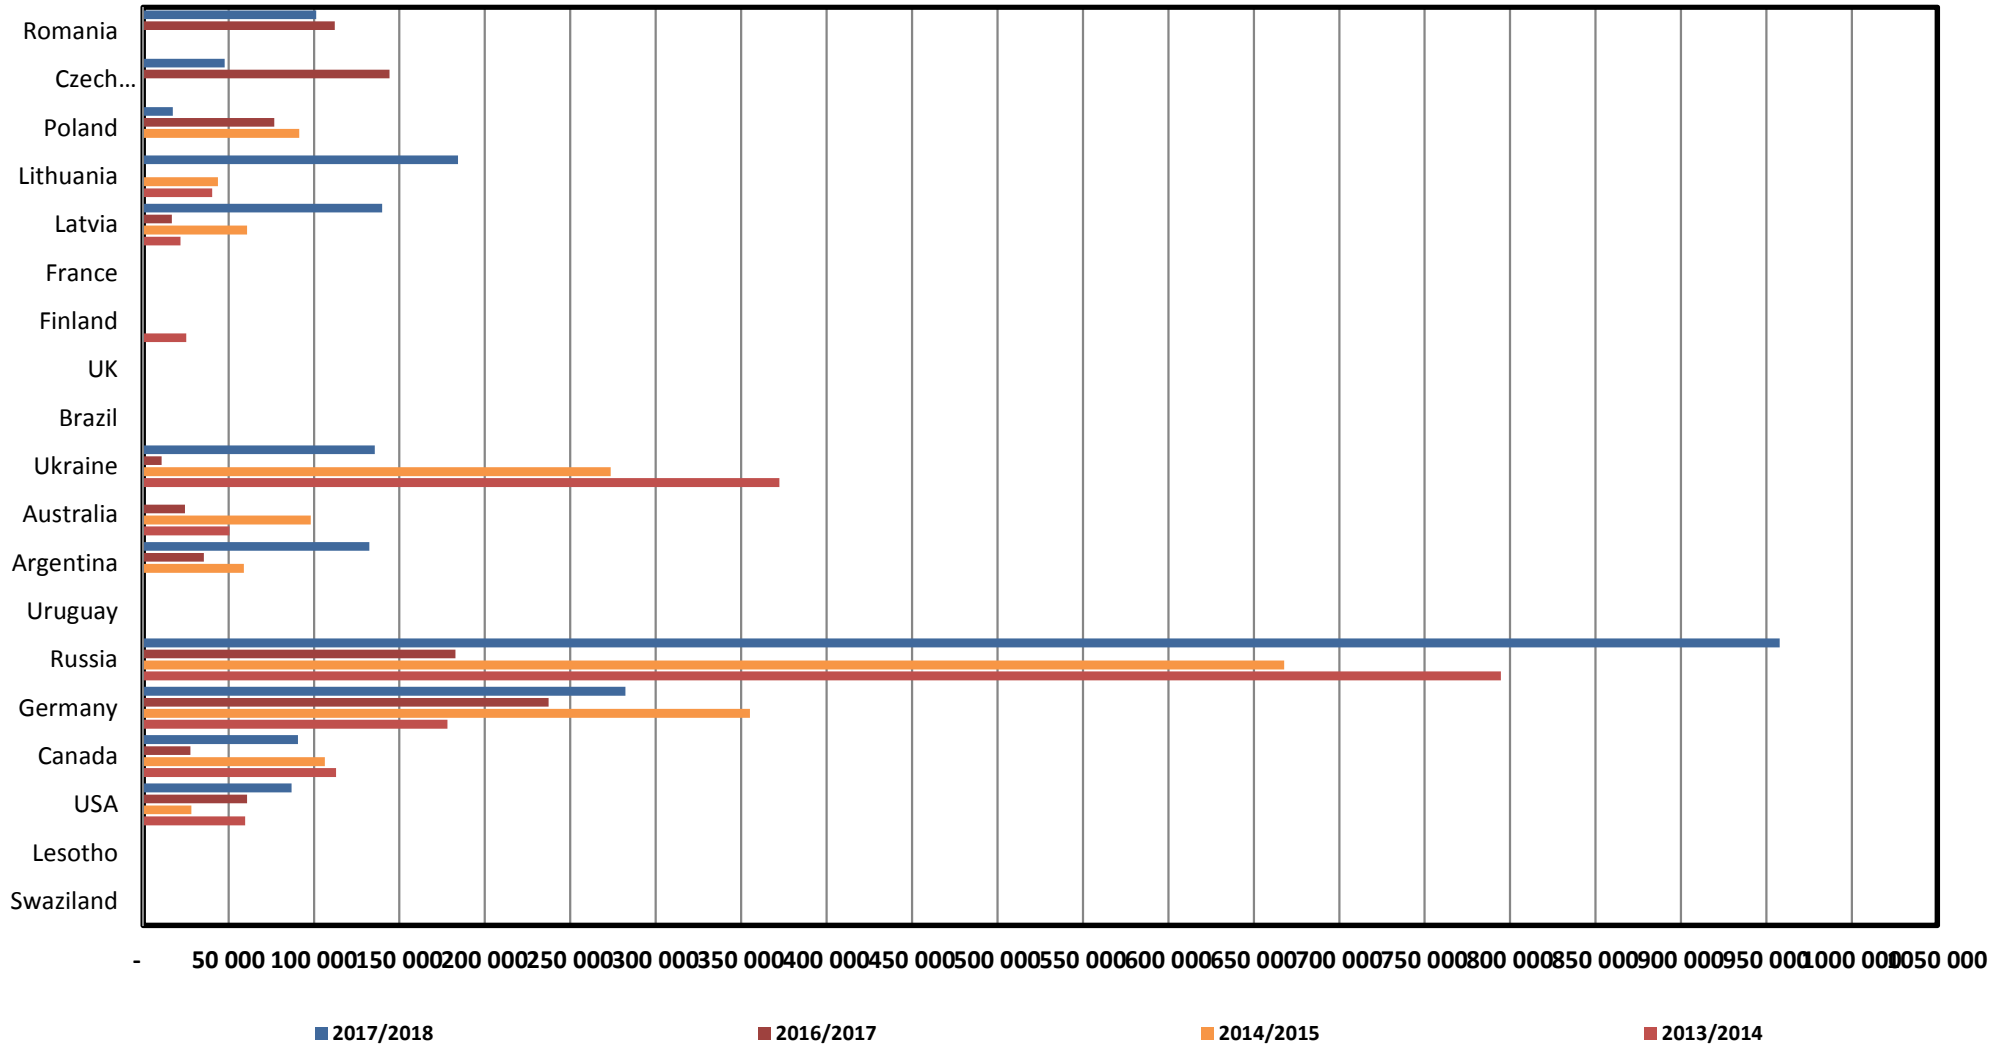

South African Wheat Imports /  
Suid-Afrikaanse Koring Invoere

### Koringinvoere/Wheat imports - 2017/2018 (ton)

## Koringuitvoere/Wheat exports - 2017/2018 (ton)

**KORING: IN EN UITVOERE (2016/2017)**  
**WHEAT : IMPORTS AND EXPORTS (2016/2017)**