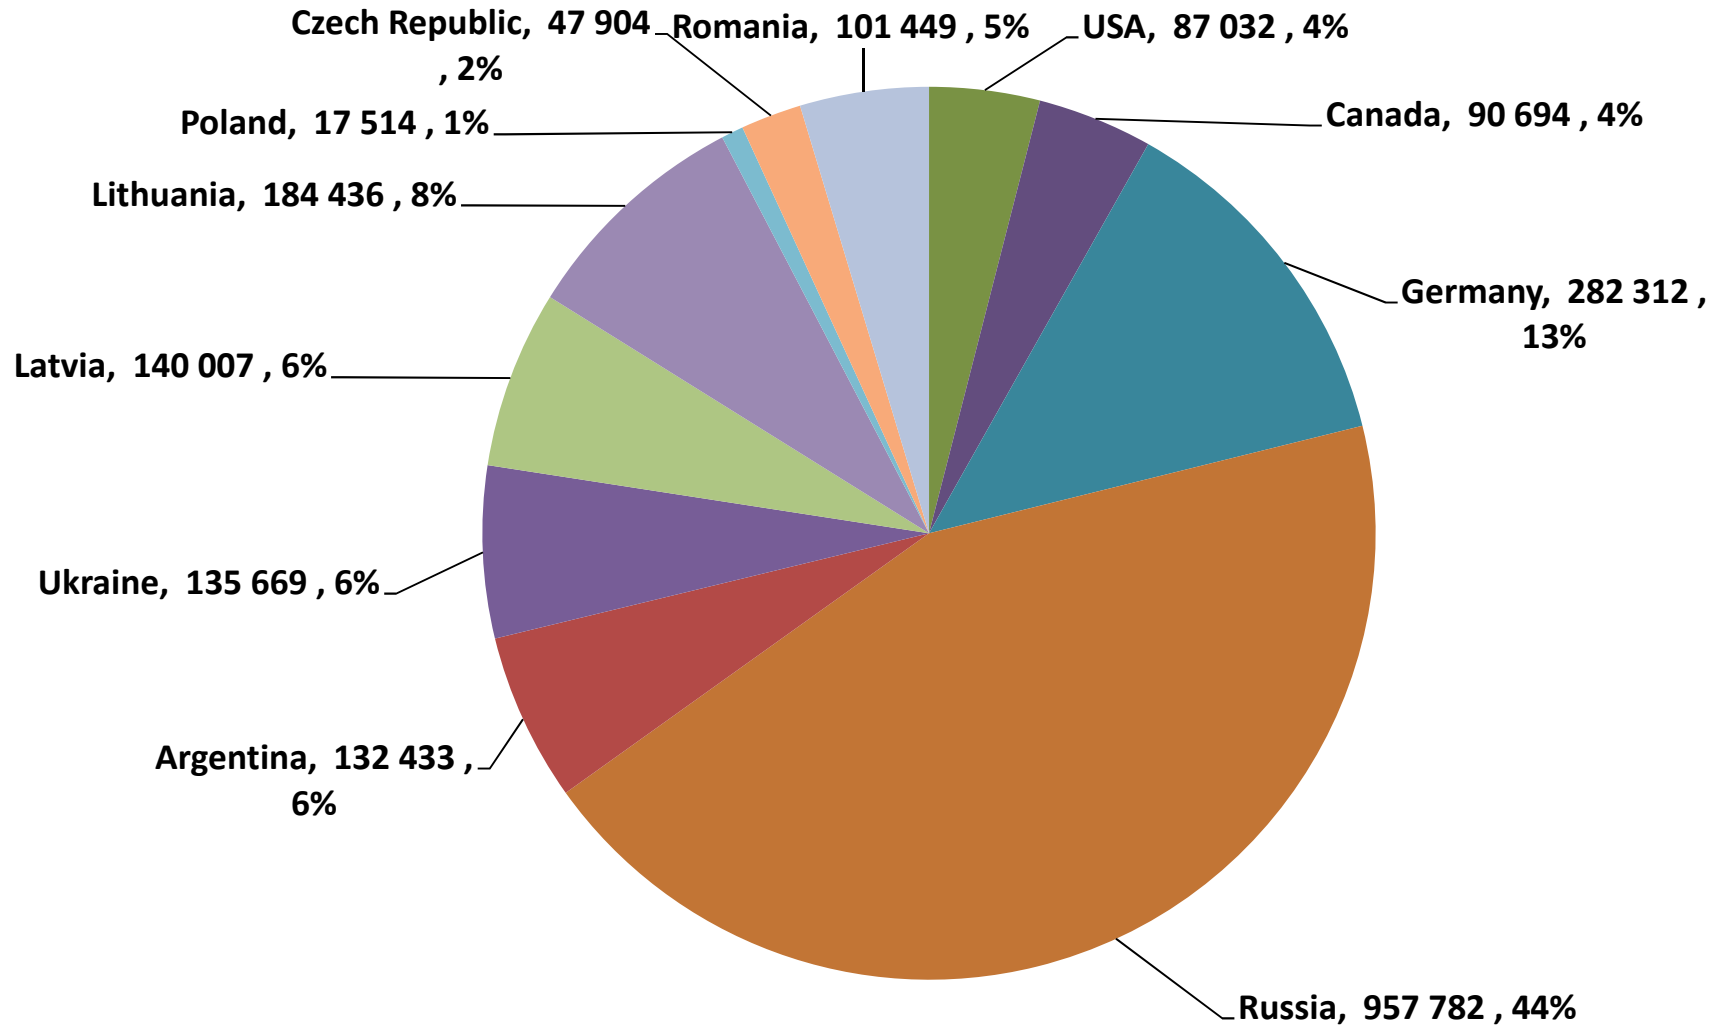

South African Wheat Imports /  
Suid-Afrikaanse Koring Invoere

### Koringinvoere/Wheat imports - 2017/2018 (ton)

## Koringuitvoere/Wheat exports - 2017/2018 (ton)

**KORING: IN EN UITVOERE (2016/2017)**  
**WHEAT : IMPORTS AND EXPORTS (2016/2017)**