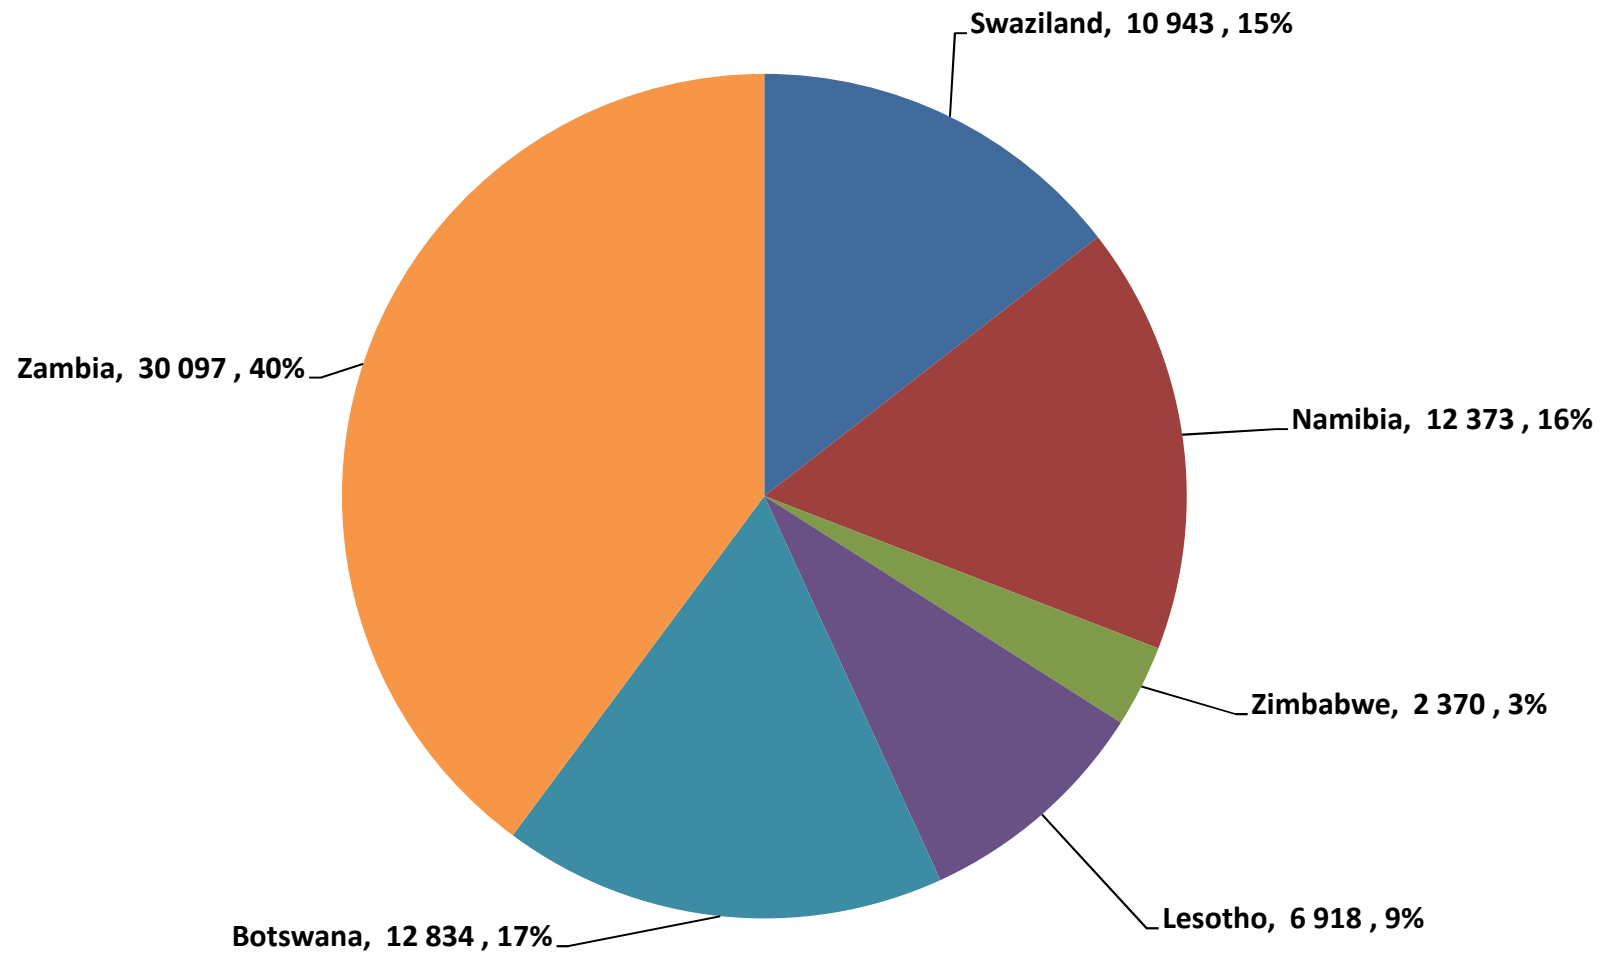

South African Wheat Imports /  
Suid-Afrikaanse Koring Invoere

### Koringinvoere/Wheat imports - 2017/2018 (ton)

## Koringuitvoere/Wheat exports - 2017/2018 (ton)

**KORING: IN EN UITVOERE (2016/2017)**  
**WHEAT : IMPORTS AND EXPORTS (2016/2017)**