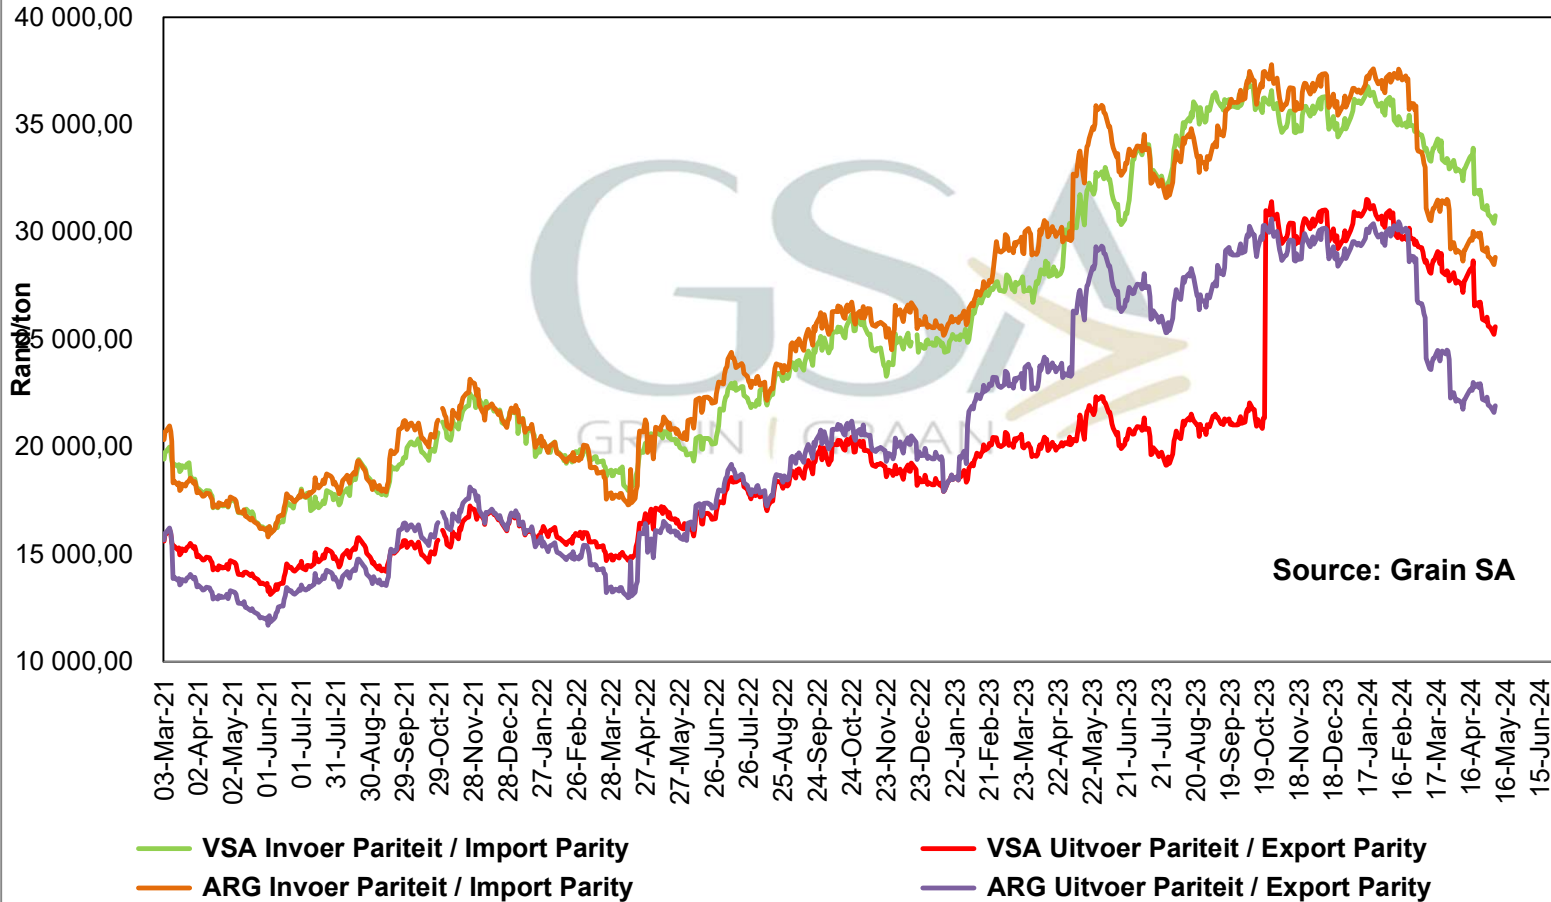

**PRICES OF BRAZILIAN SOYBEAN DELIVERED IN RANDFONTEIN
 PRYSE VAN BRASILIAANSE SOJABONE GELEWER IN RANDFONTEIN**

**PRICES OF DERIVED SOYBEAN DELIVERED IN RANDFONTEIN
 PRYSE VAN AFGELEIDE SOJABONE GELEWER IN RANDFONTEIN**

PRICES OF SOYBEAN CRUSHING MARGIN PRYSE VAN SOJABOON PERSMARGE

Prices of Canola in the South Cape (Swellendam)

Kanolapryse in die Suid-Kaap (Swellendam)

Source: Grain SA

- GSA Derived Rapeseed Price - S/Cape (Milldoor)
- Canola Milldoor Price SOILL
- SOIL Final Producer Price SOILL
- SOIL Minimum Producer Price SOILL

**PRICES OF PROCESSED AND GRADED USA CHOICE GRADE GROUNDNUTS
(40/50) (RANDFONTEIN)**
**PRYSE VAN UITGEDOP EN GESORTEERDE VSA KEURGRAAD GRONDBONE
MET 'N PITGROOTTE VAN 40/50 pitgrootte (RANDFONTEIN)**

**PRODUCER PARITY PRICES OF PROCESSED AND GRADED CHOICE GRADE
GROUNDNUTS (40/50) PRODUSENTE PARITEITSPRYSE VAN UITGEDOPT EN
GESORTEERDE KEURGRAAD GRONDBONE MET 'N PITGROOTTE VAN 40/50**