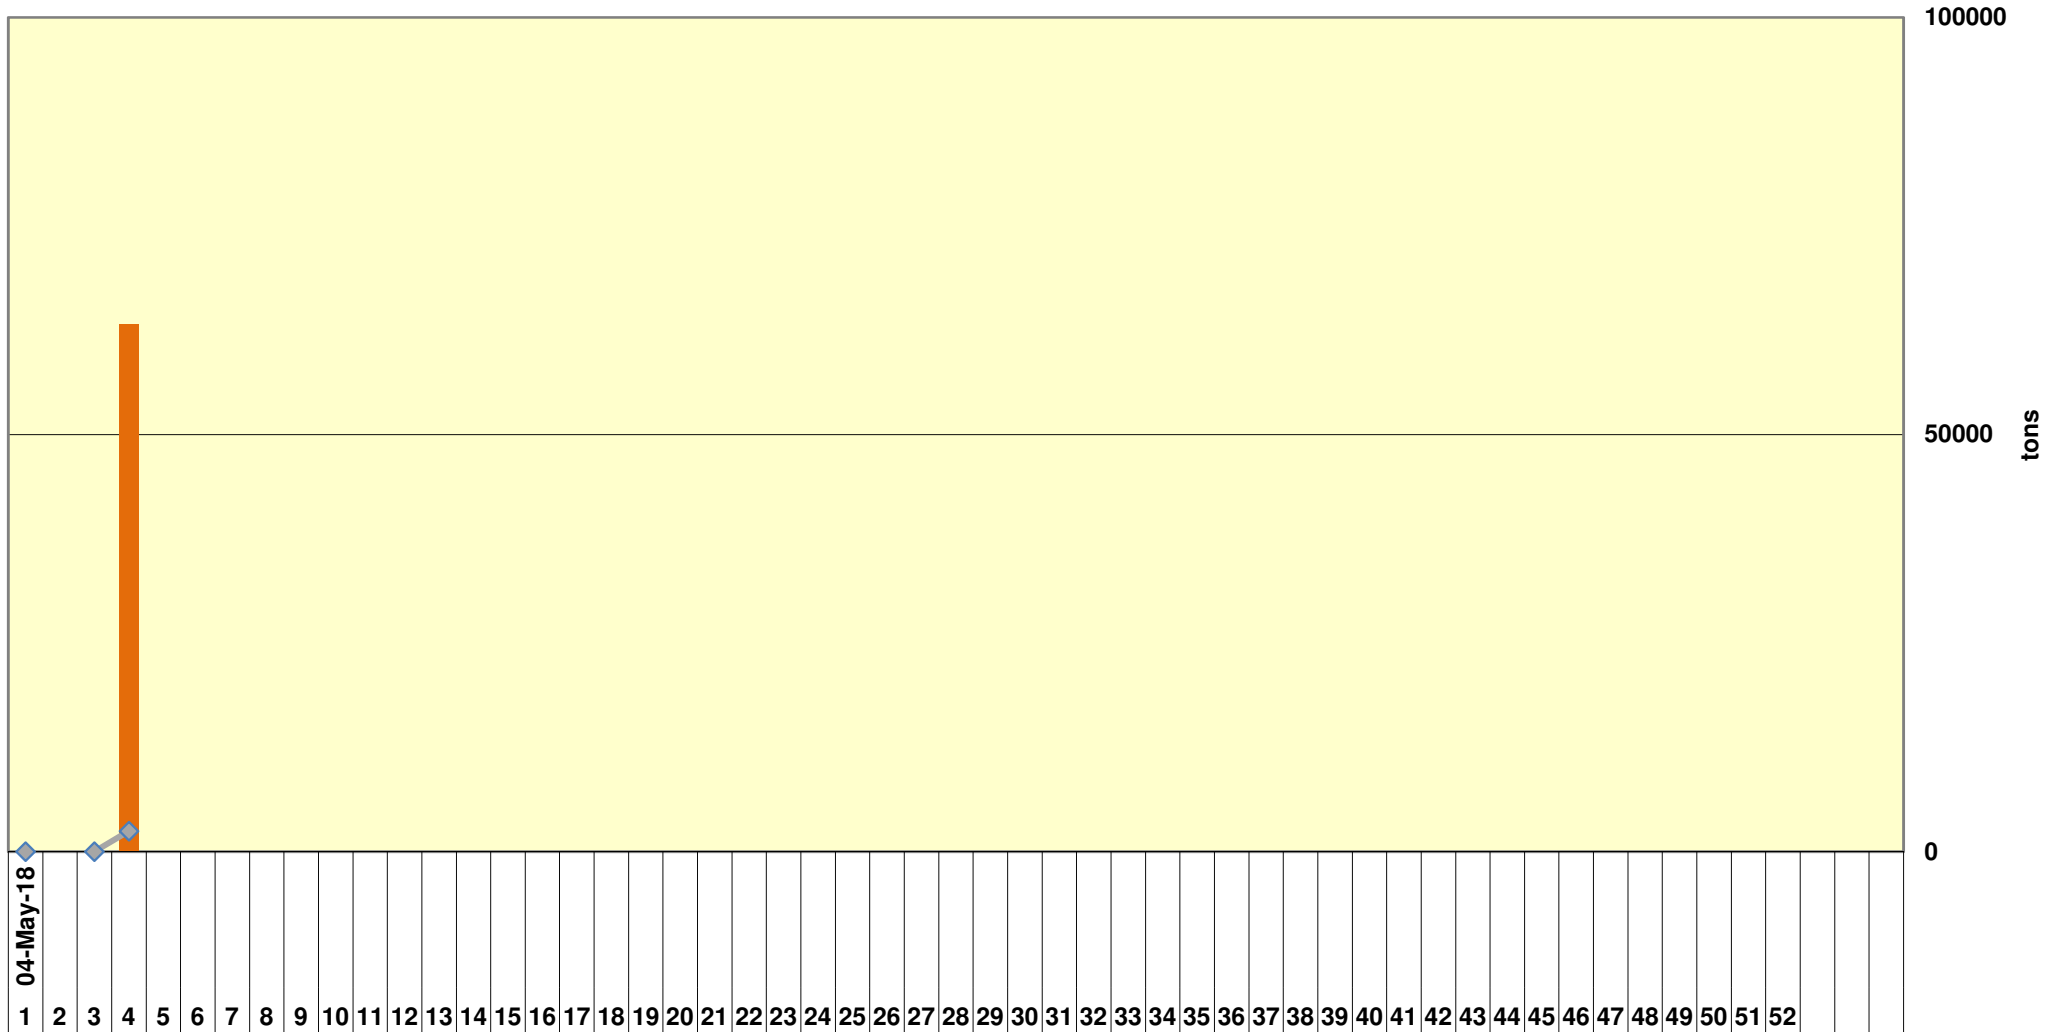

Yellow Maize Exports for 2018/19 (ton, %)

White Maize Exports for 2017/18 (ton, %)

Cumulative Exports of Yellow Maize for 2017/18

SAGIS: WEEKLIJSE INVOERE EN UITVOERE 2018/19 BemarKingseizoen

SAGIS: WEEKLIJSE INVOERE EN UITVOERE 2017/18 BemarKingseizoen