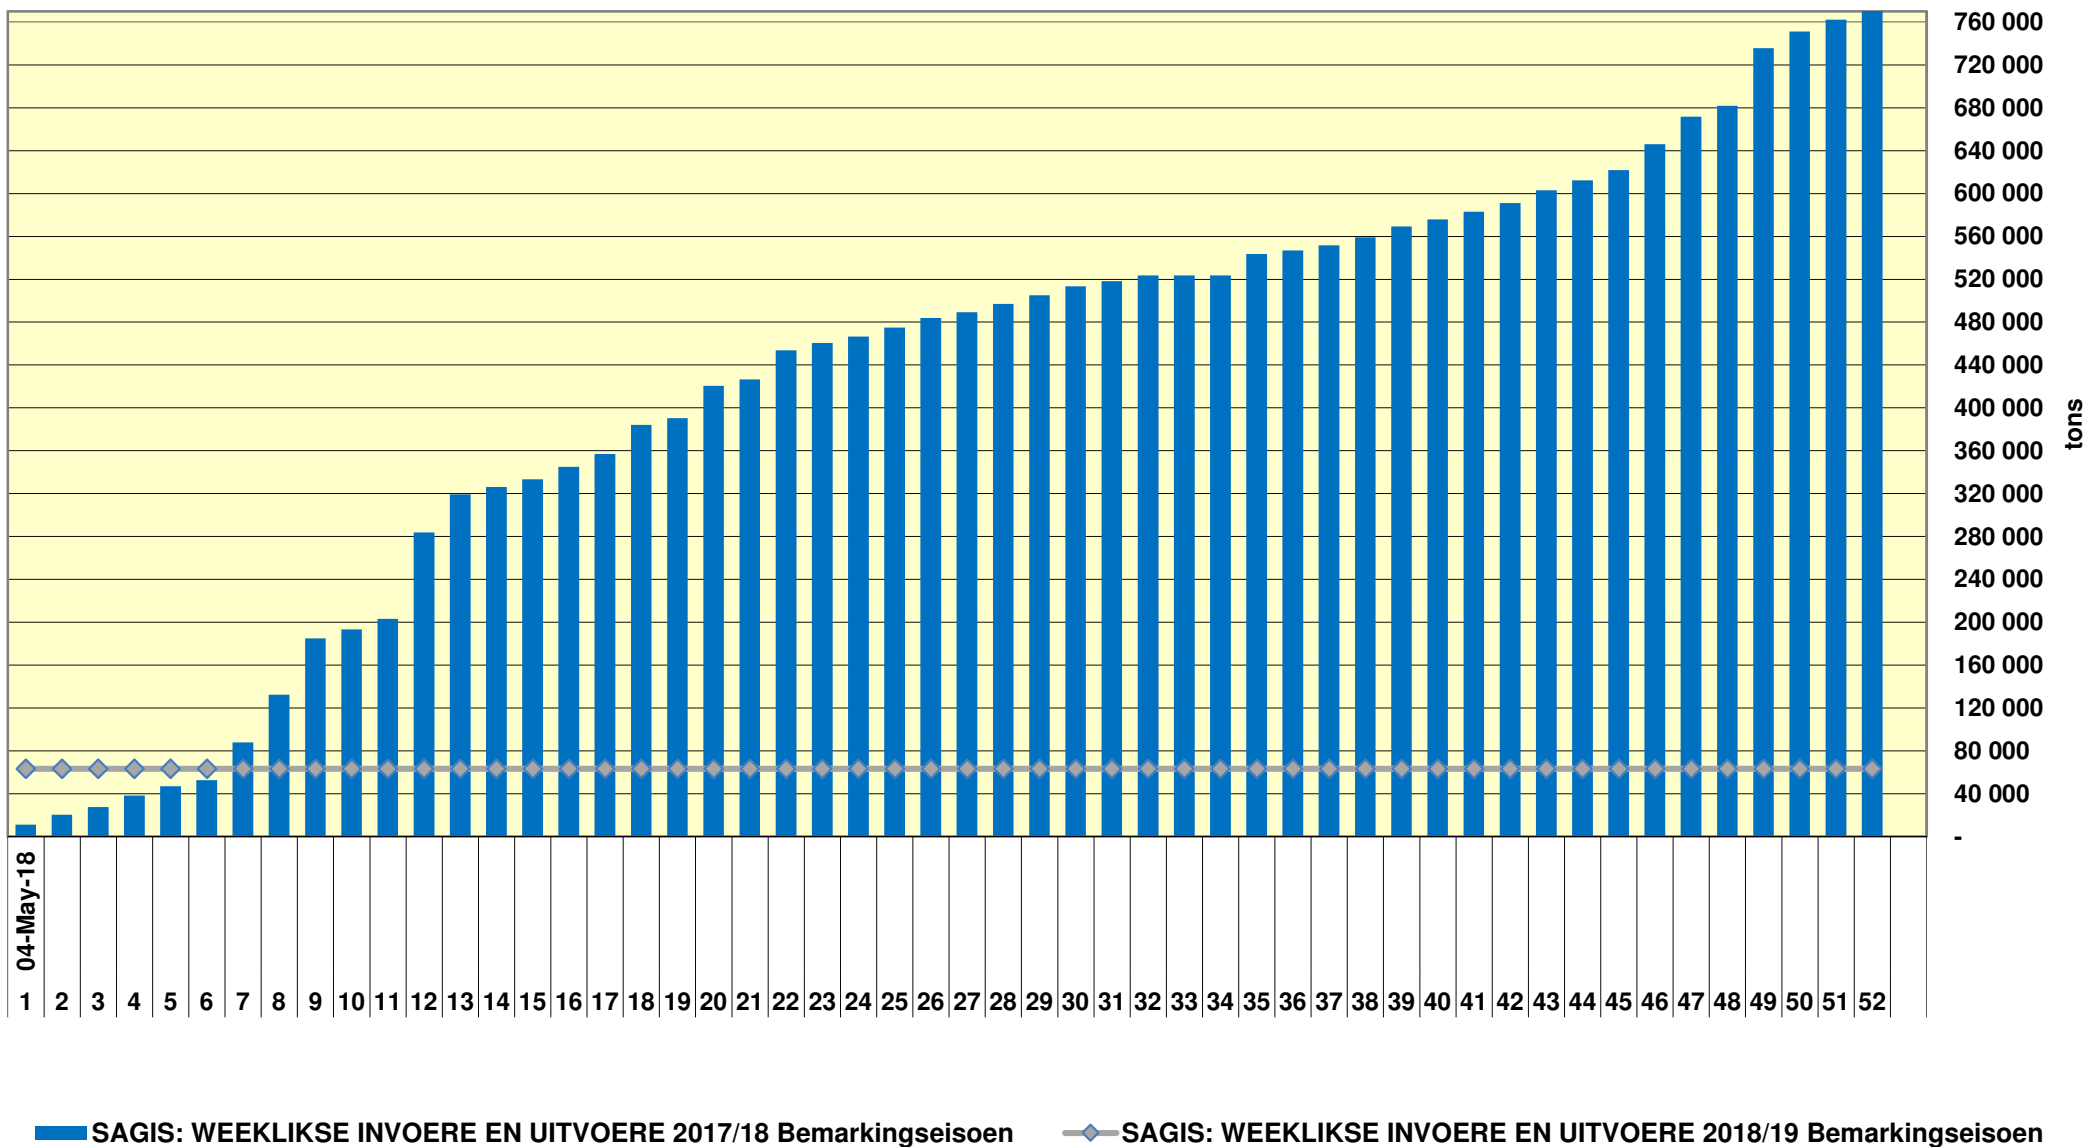

Yellow Maize Exports for 2018/19 (ton, %)

White Maize Exports for 2017/18 (ton, %)

Cumulative Exports of Yellow Maize for 2017/18

SAGIS: WEEKLIJSE INVOERE EN UITVOERE 2018/19 BemarKingseizoen

SAGIS: WEEKLIJSE INVOERE EN UITVOERE 2017/18 BemarKingseizoen

RSA Weeklikse mielie-uitvoere RSA Weekly maize exports

Cumulative Exports of White Maize for 2018/19

Cumulative Exports of Maize for 2017/18

■ SAGIS: WEEKLIKSE INVOERE EN UITVOERE 2017/18 BemarKingseisoen
 ◆ SAGIS: WEEKLIKSE INVOERE EN UITVOERE 2018/19 BemarKingseisoen