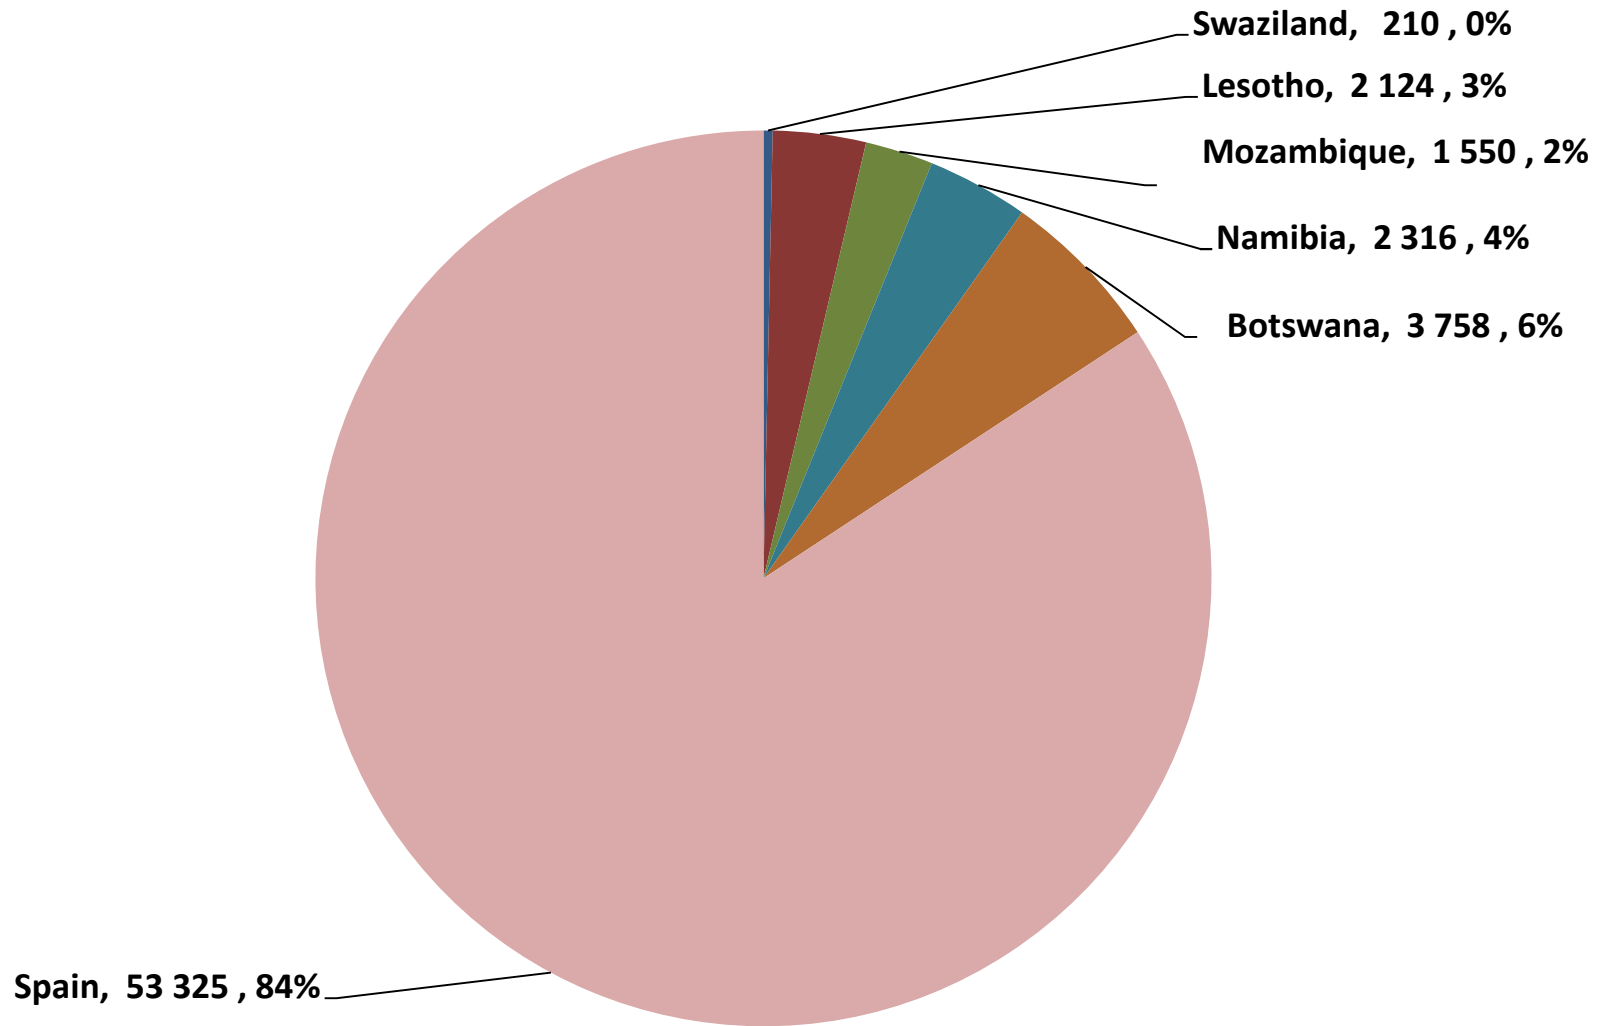

Yellow Maize Exports for 2018/19 (ton, %)

White Maize Exports for 2017/18 (ton, %)

Cumulative Exports of Yellow Maize for 2017/18

SAGIS: WEEKLIJSE INVOERE EN UITVOERE 2018/19 BemarKingseizoen

SAGIS: WEEKLIJSE INVOERE EN UITVOERE 2017/18 BemarKingseizoen

RSA Weeklikse mielie-uitvoere RSA Weekly maize exports

Cumulative Exports of White Maize for 2018/19

Cumulative Exports of Maize for 2017/18

■ SAGIS: WEEKLIKSE INVOERE EN UITVOERE 2017/18 BemarKingseisoen
 ◆ SAGIS: WEEKLIKSE INVOERE EN UITVOERE 2018/19 BemarKingseisoen