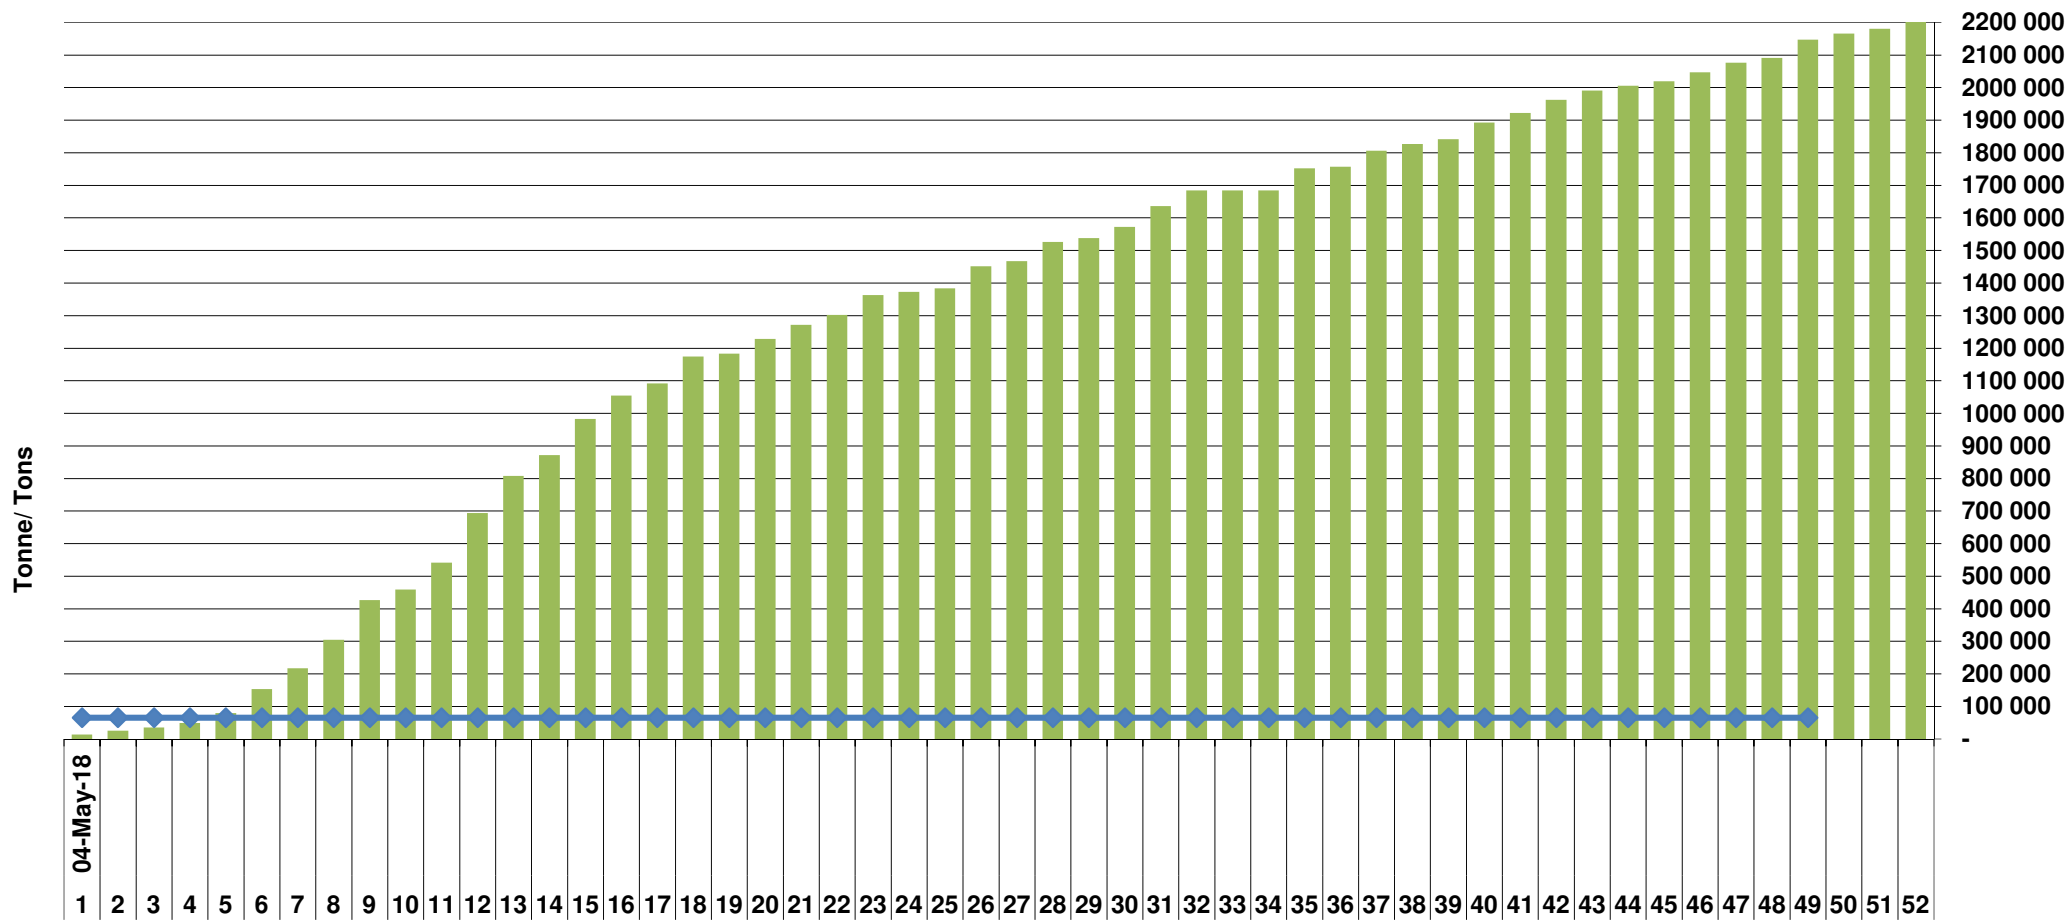

Yellow Maize Exports for 2018/19 (ton, %)

White Maize Exports for 2017/18 (ton, %)

Cumulative Exports of Yellow Maize for 2017/18

SAGIS: WEEKLIJSE INVOERE EN UITVOERE 2018/19 BemarKingseizoen

SAGIS: WEEKLIJSE INVOERE EN UITVOERE 2017/18 BemarKingseizoen

RSA Weeklikse mielie-uitvoere RSA Weekly maize exports

Cumulative Exports of White Maize for 2018/19

Cumulative Exports of Maize for 2017/18

■ SAGIS: WEEKLIKSE INVOERE EN UITVOERE 2017/18 BemarKingseisoen
 ◆ SAGIS: WEEKLIKSE INVOERE EN UITVOERE 2018/19 BemarKingseisoen