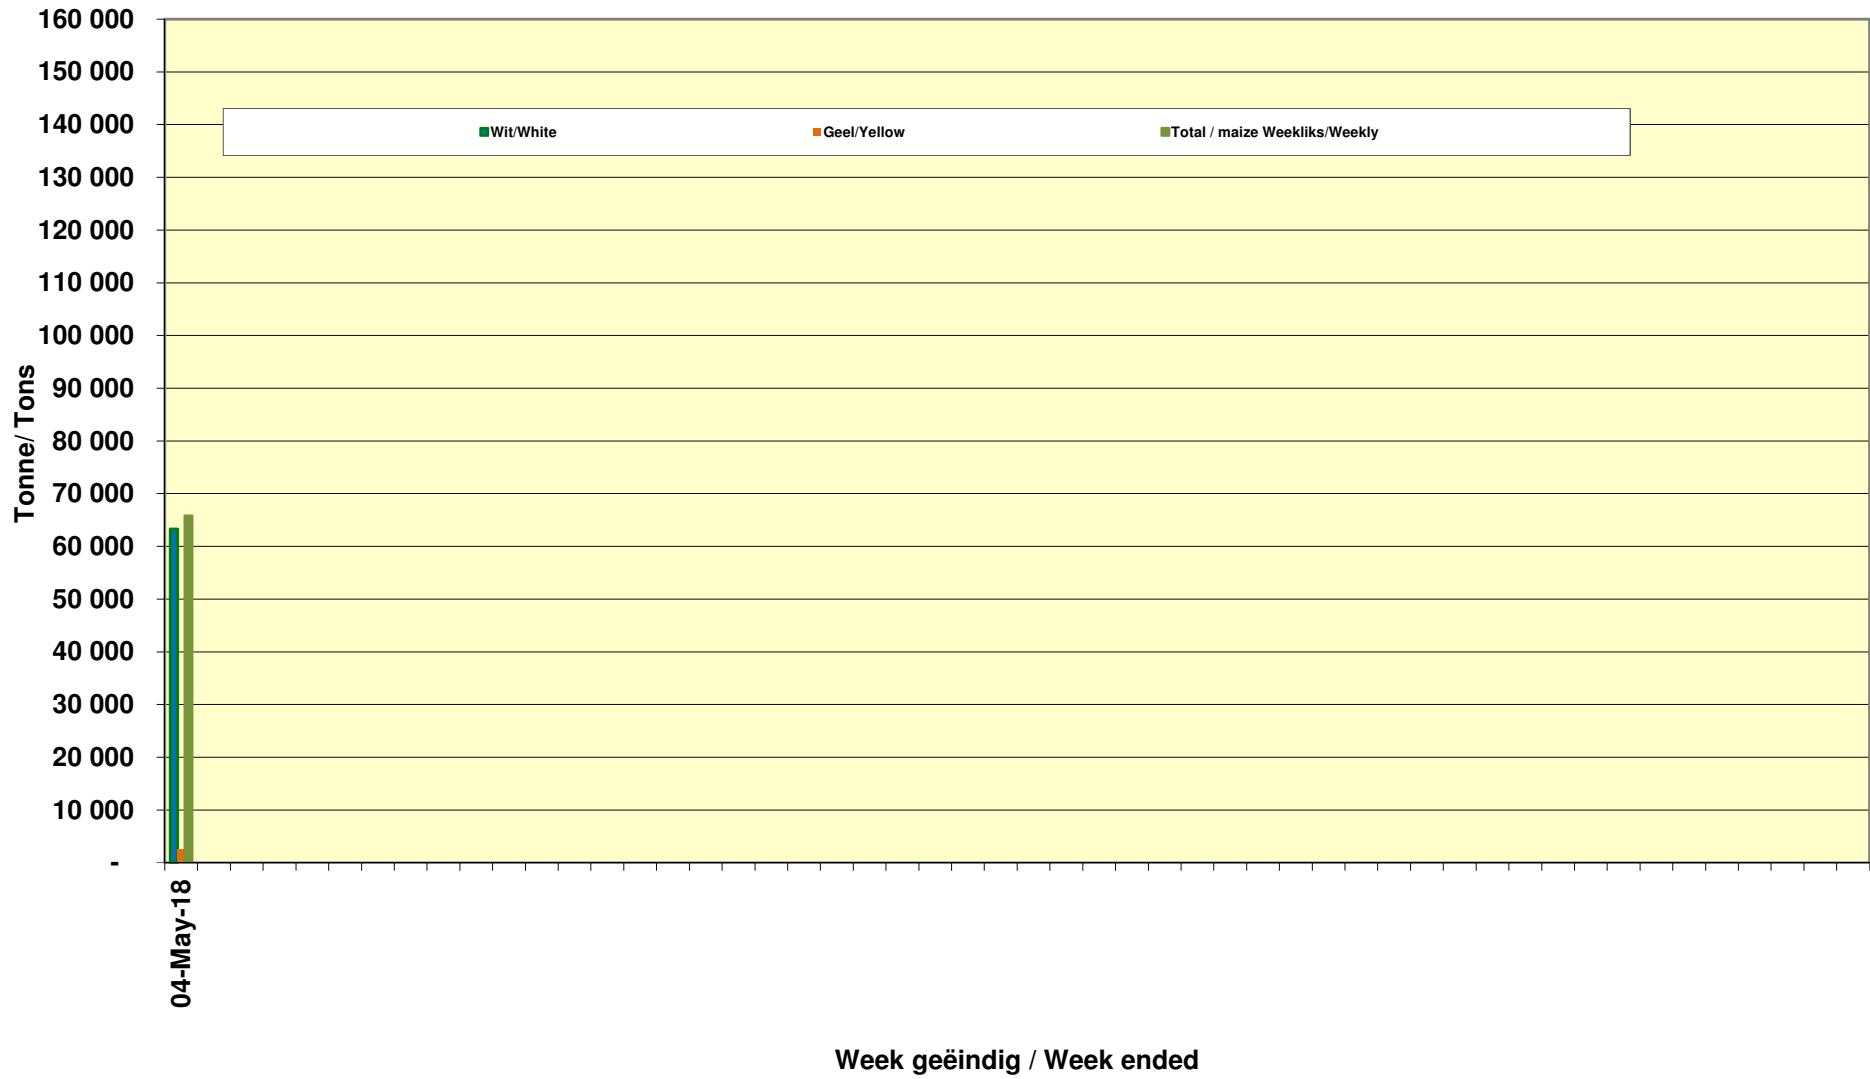

Cumulative Exports of White Maize for 2018/19

RSA Weeklikse mielie-uitvoere RSA Weekly maize exports