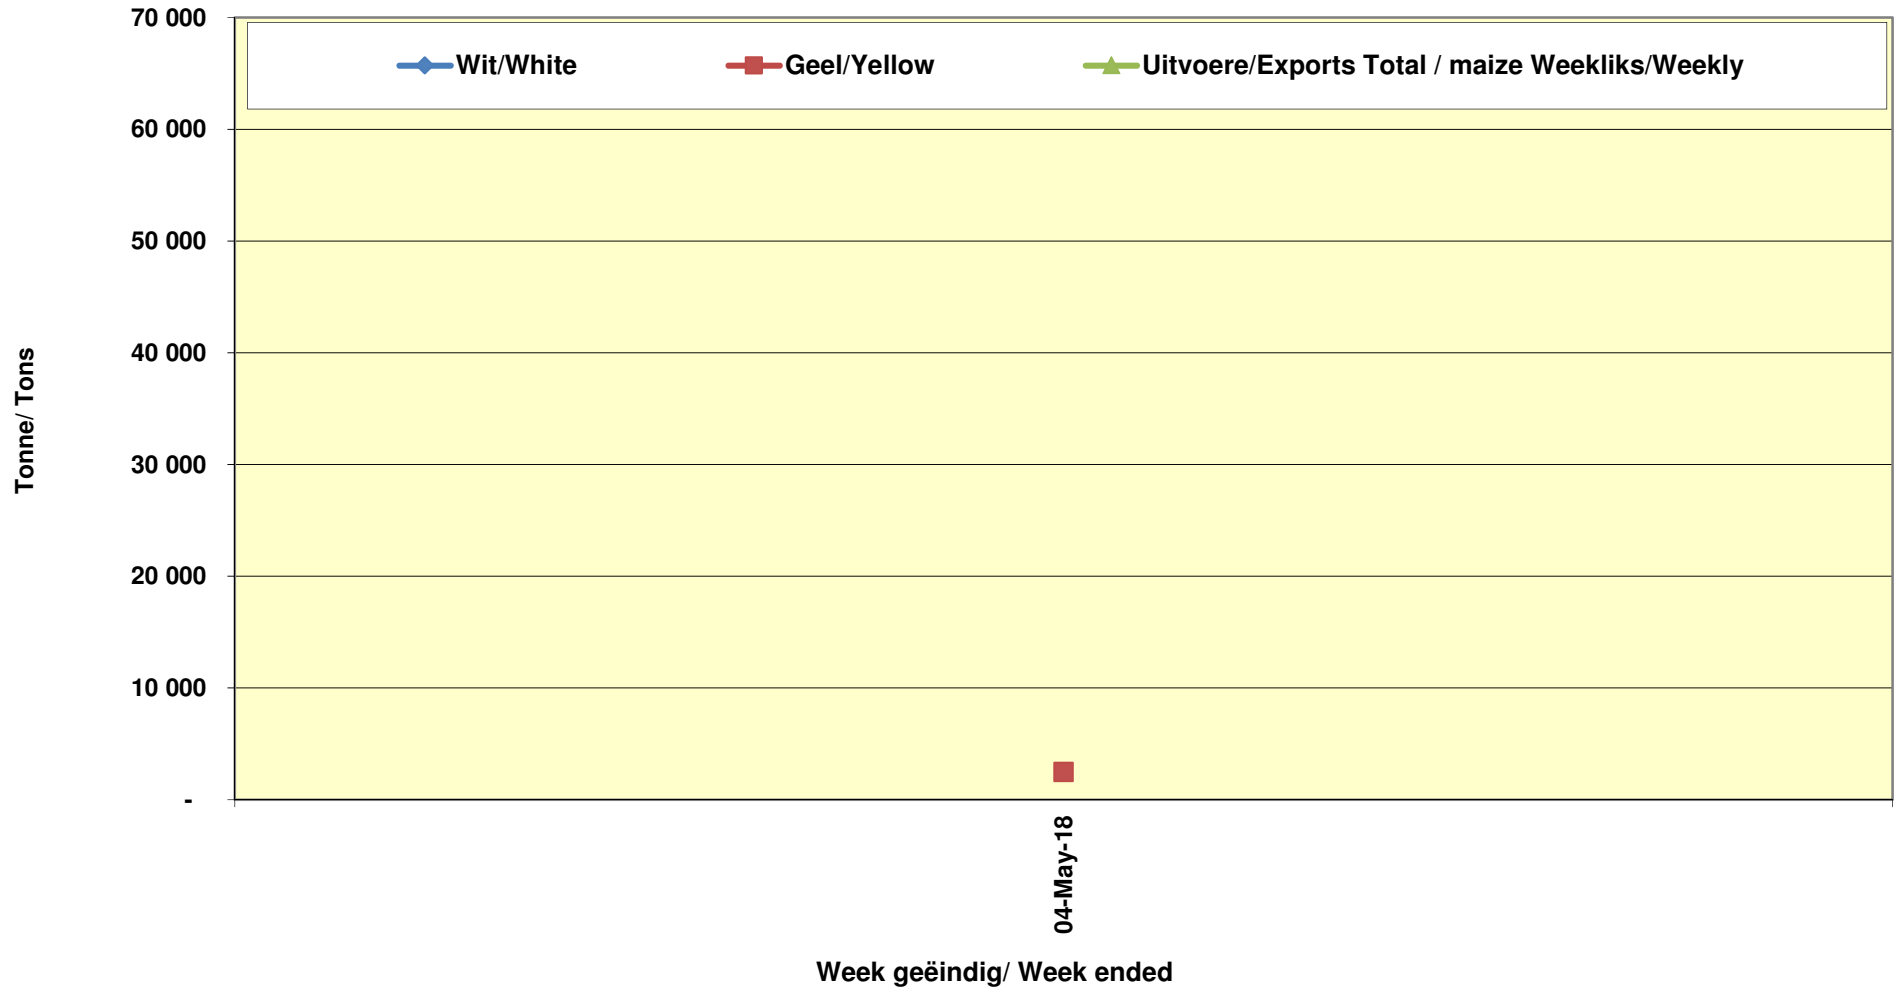

Yellow Maize Exports for 2018/19 (ton, %)

White Maize Exports for 2017/18 (ton, %)

Cumulative Exports of Yellow Maize for 2017/18

SAGIS: WEEKLIJSE INVOERE EN UITVOERE 2018/19 BemarKingseizoen

SAGIS: WEEKLIJSE INVOERE EN UITVOERE 2017/18 BemarKingseizoen

RSA Weeklikse mielie-uitvoere RSA Weekly maize exports

Cumulative Exports of White Maize for 2018/19

Cumulative Exports of Maize for 2017/18

■ SAGIS: WEEKLIKSE INVOERE EN UITVOERE 2017/18 BemarKingseisoen
 ◆ SAGIS: WEEKLIKSE INVOERE EN UITVOERE 2018/19 BemarKingseisoen

Cumulative Exports of Maize
2018/19 Bemarkingseisoen/ Marketing season

Kumulatiewe Invoere van Mielies
Kumulative Imports of Maize
2017/18 Bemarkingsseisoen/ Marketing season