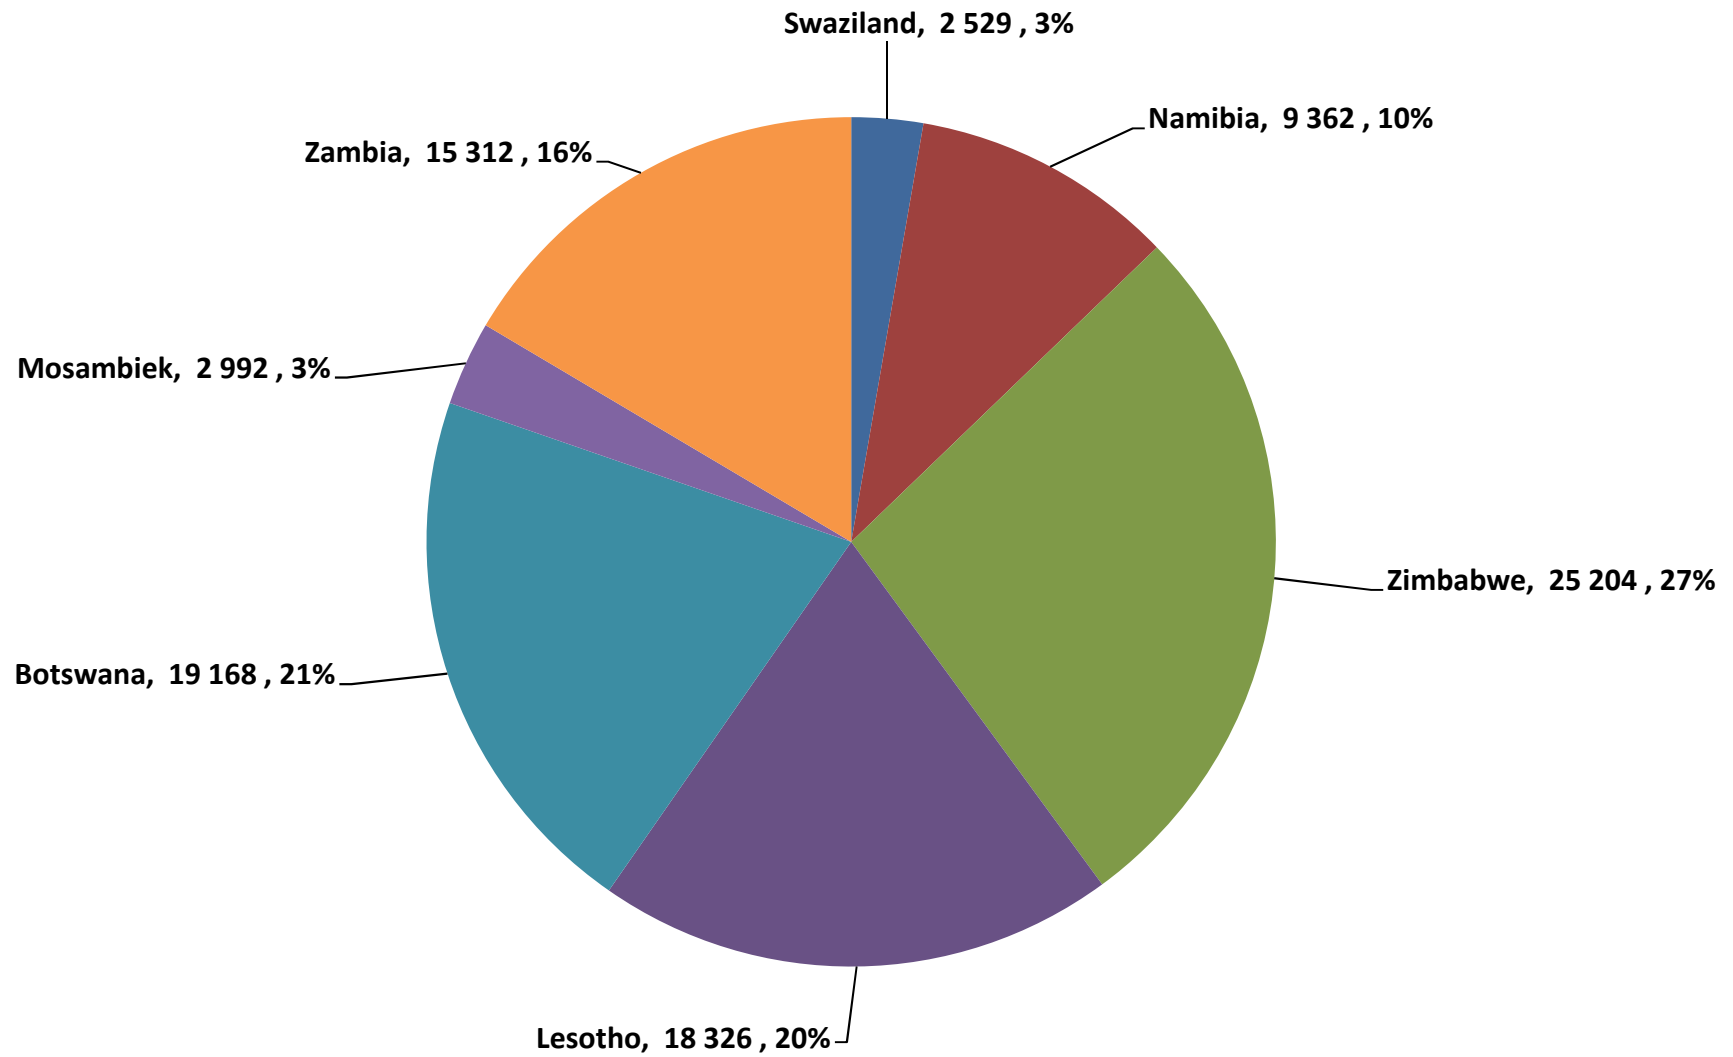

South African Wheat Imports /
Suid-Afrikaanse Koring Invoere

Koringinvoere/Wheat imports - 2016/2017 (ton)

Koringuitvoere/Wheat exports - 2016/2017 (ton)

KORING: IN EN UITVOERE (2016/2017)
WHEAT : IMPORTS AND EXPORTS (2016/2017)