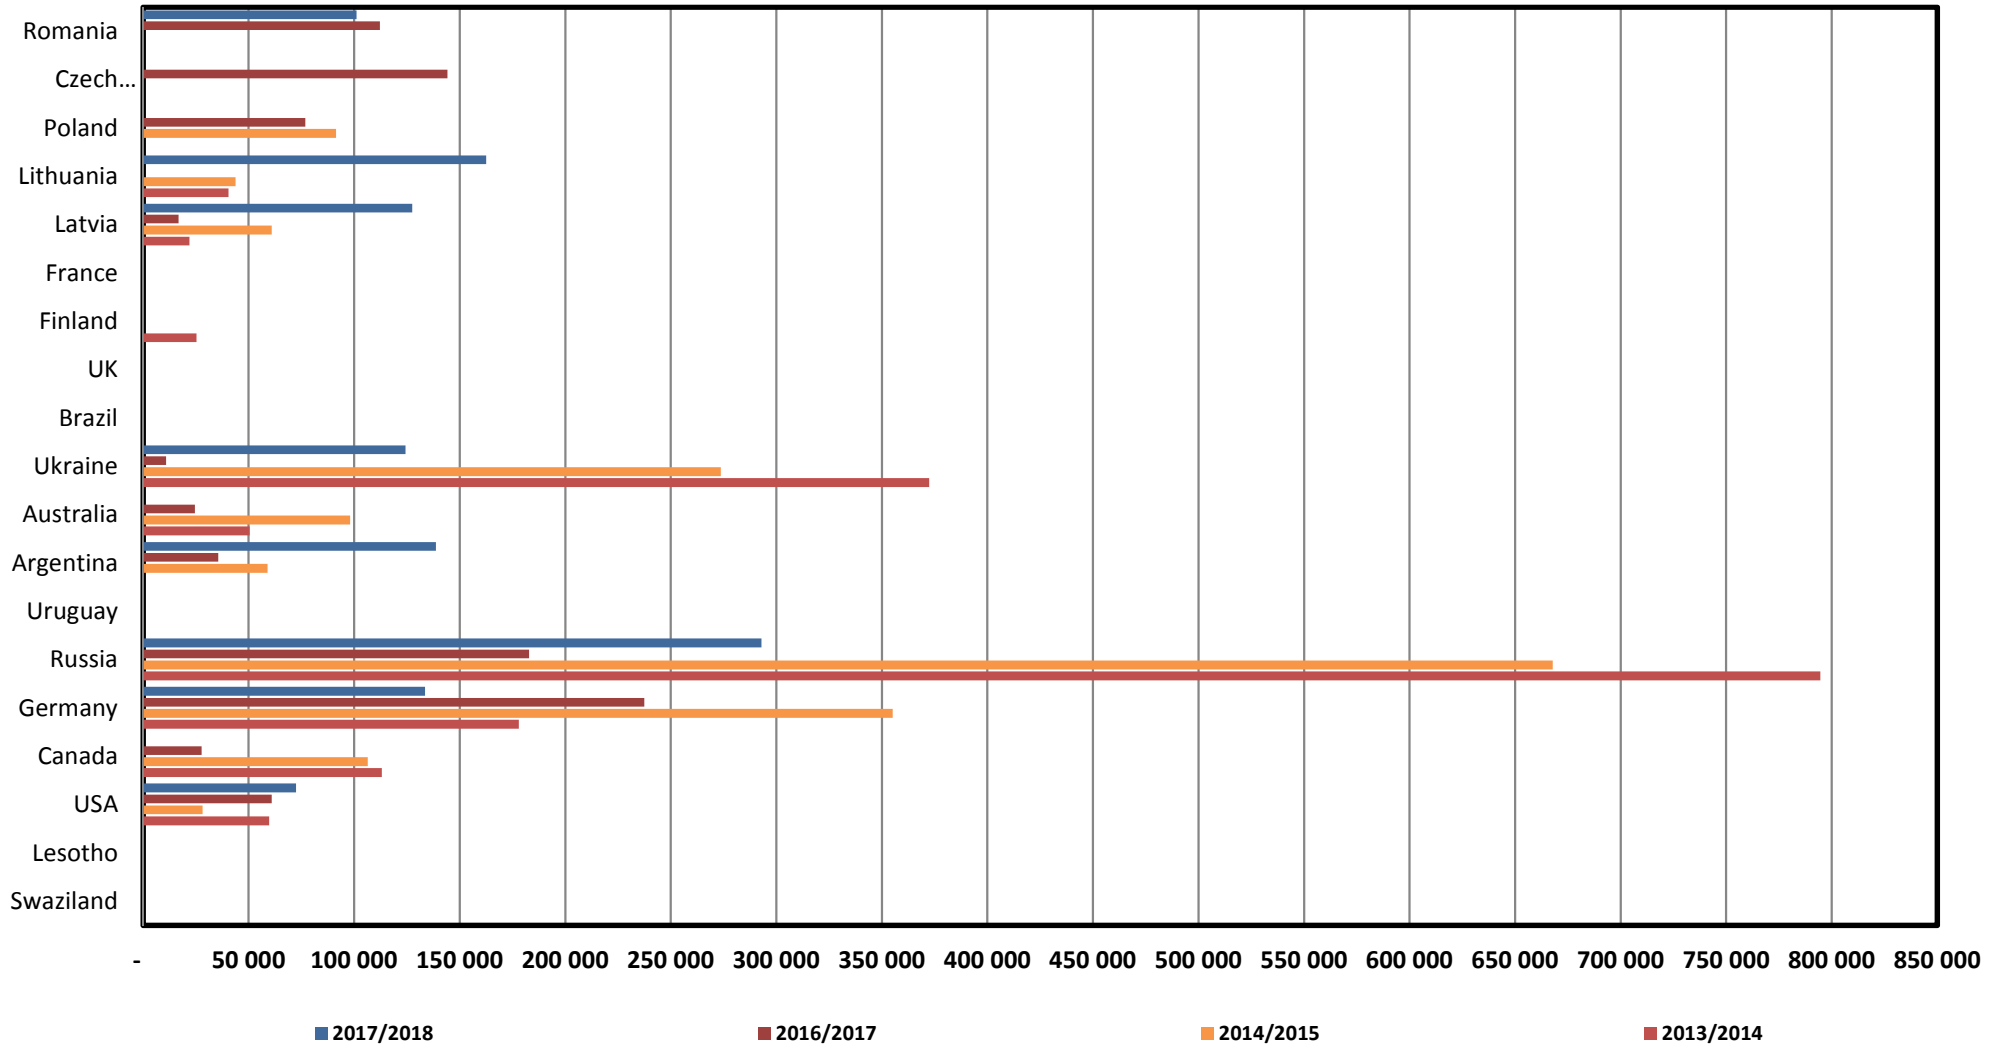

South African Wheat Imports /
Suid-Afrikaanse Koring Invoere

Koringinvoere/Wheat imports - 2016/2017 (ton)

Koringuitvoere/Wheat exports - 2016/2017 (ton)

KORING: IN EN UITVOERE (2016/2017)
WHEAT : IMPORTS AND EXPORTS (2016/2017)