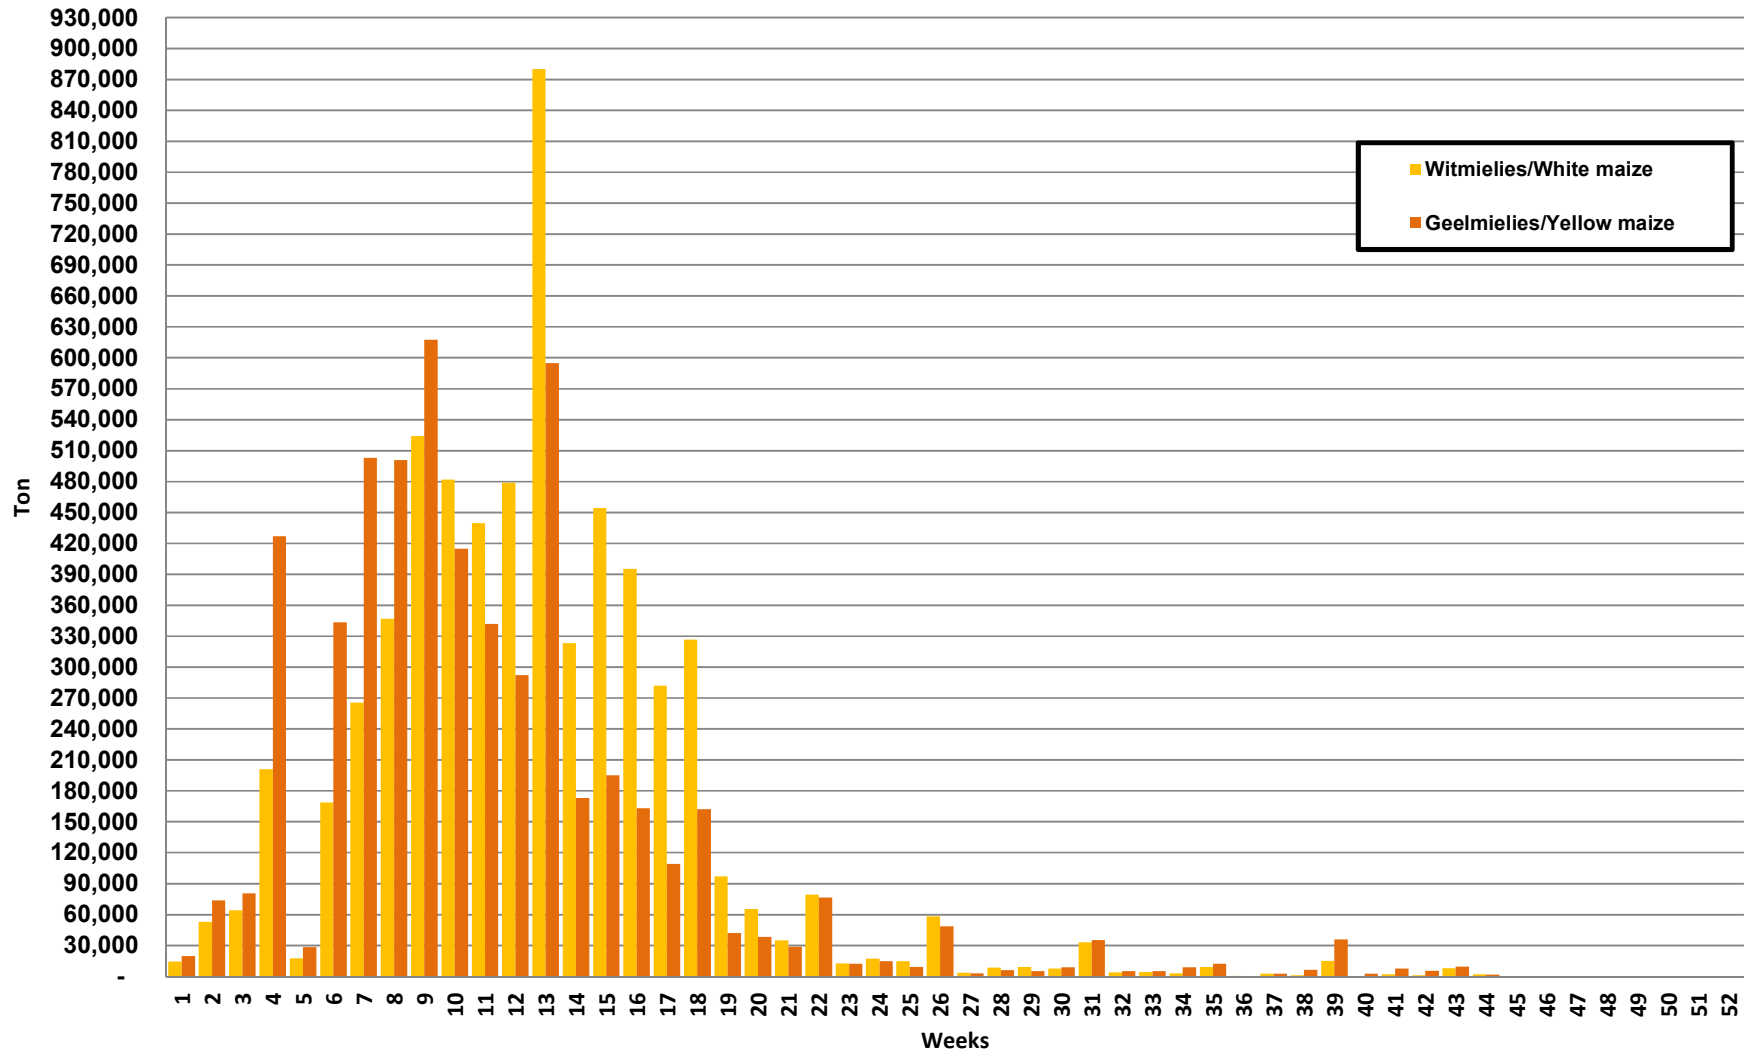

White Maize: Weekly producer deliveries

Yellow Maize: Weekly producer deliveries

Weeklikse mielielewerings (Bemarkingsjaar: Mei tot April 2017/18)

Weeklikse totale mielielewerings (Bemarkingsjaar: Mei tot April)

Weeklikse kumulatiewe mielielewerings (Bemarkingsjaar: Mei tot April)

Total YTD maize deliveries for the 2018/19 season vs previous season's