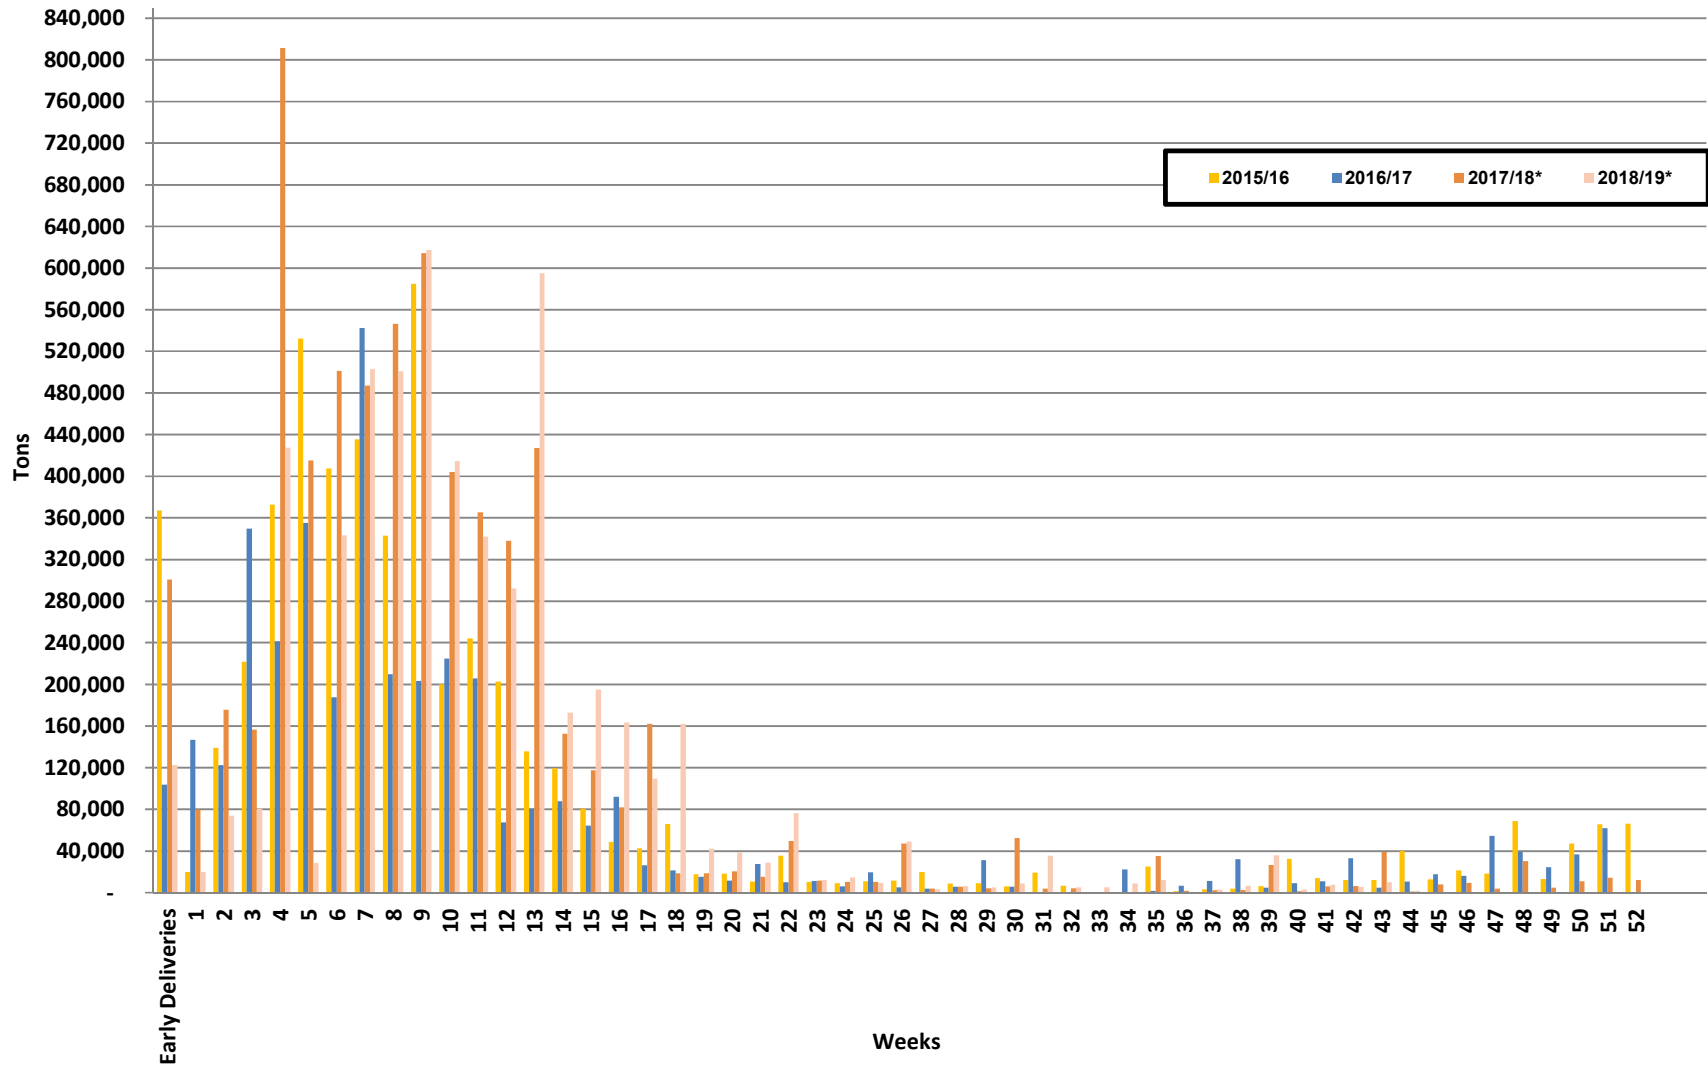

White Maize: Weekly producer deliveries

Yellow Maize: Weekly producer deliveries

Weeklikse mielielewerings (Bemarkingsjaar: Mei tot April 2017/18)

Weeklikse totale mielielewerings (Bemarkingsjaar: Mei tot April)

Weeklikse kumulatiewe mielielewerings (Bemarkingsjaar: Mei tot April)

Total YTD maize deliveries for the 2018/19 season vs previous season's