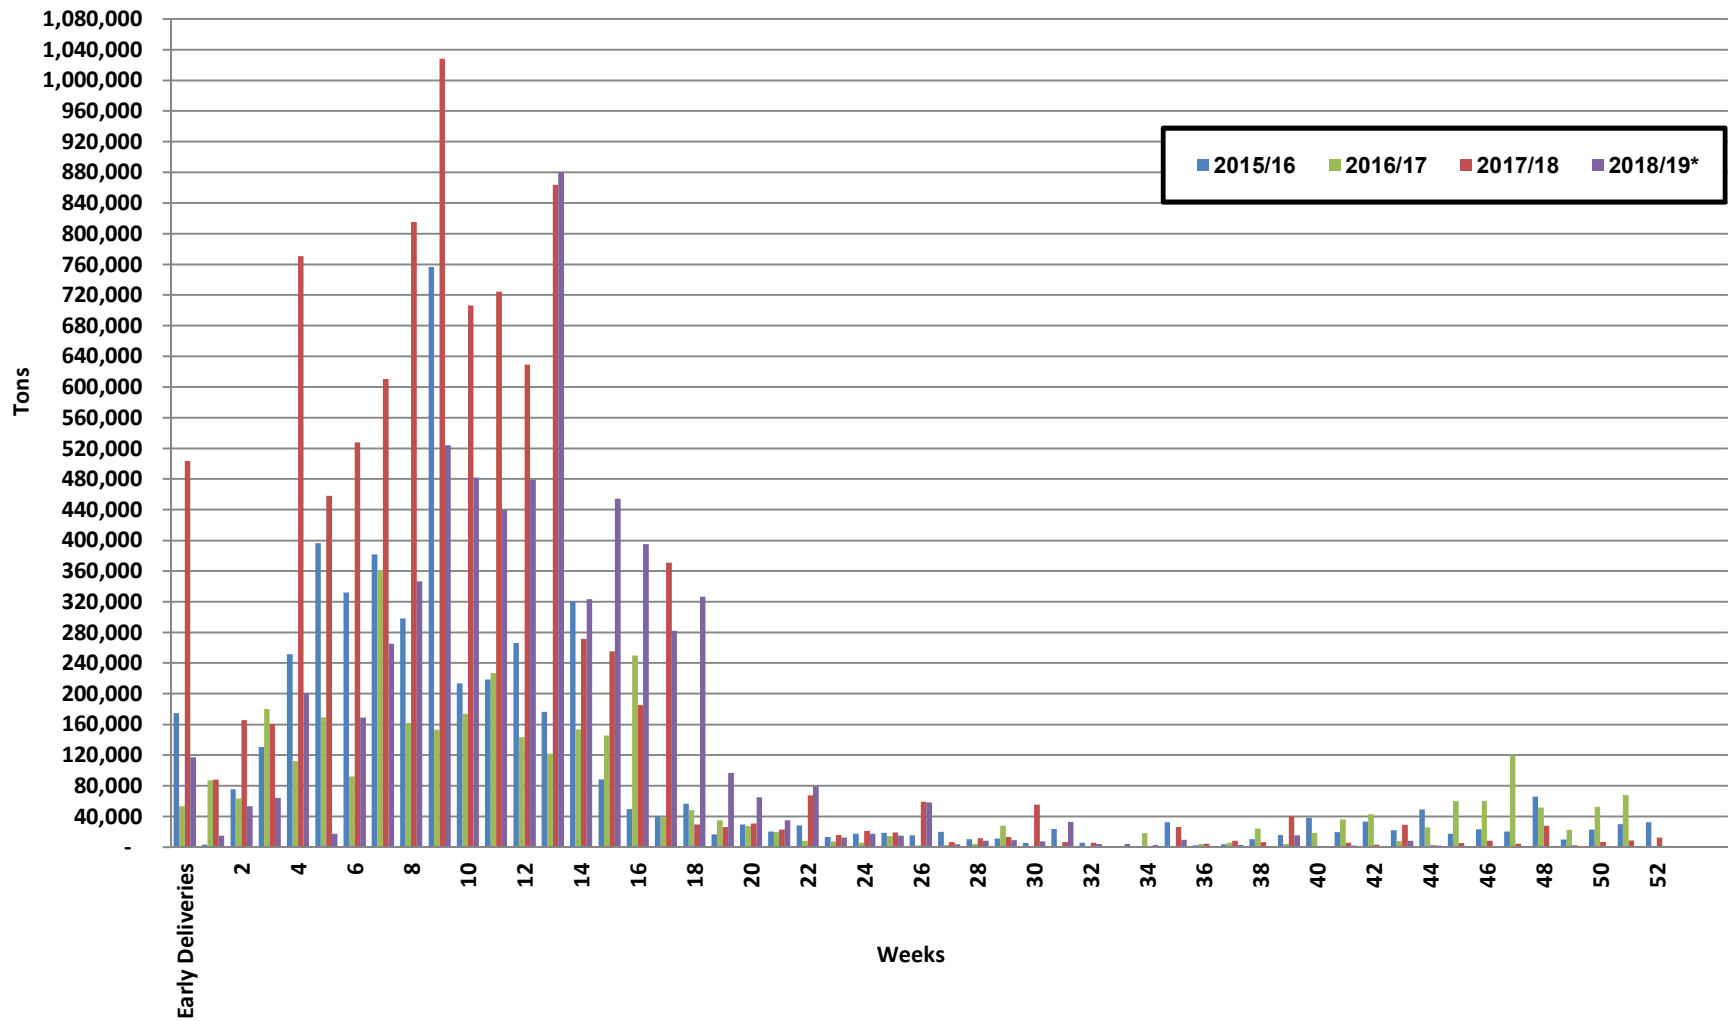

White Maize: Weekly producer deliveries

Yellow Maize: Weekly producer deliveries

Weeklikse mielielewerings (Bemarkingsjaar: Mei tot April 2017/18)

Weeklikse totale mielielewerings (Bemarkingsjaar: Mei tot April)

Weeklikse kumulatiewe mielielewerings (Bemarkingsjaar: Mei tot April)

Total YTD maize deliveries for the 2018/19 season vs previous season's