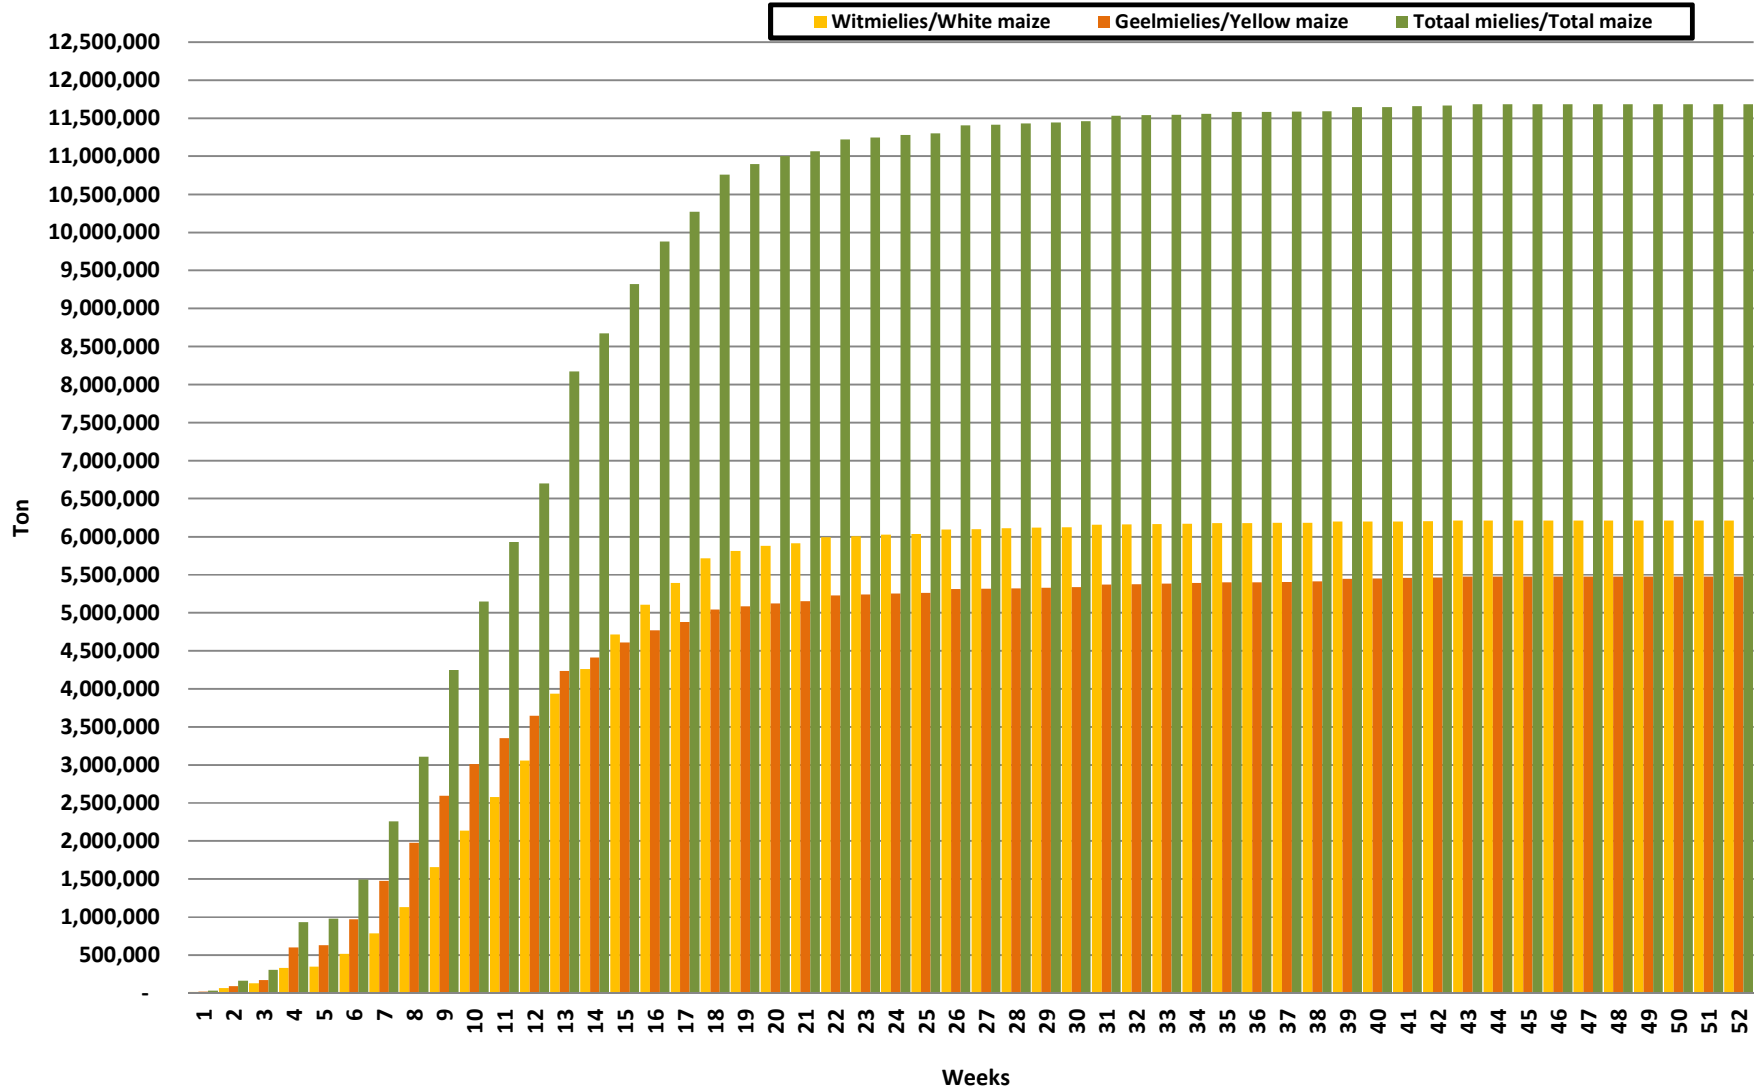

White Maize: Weekly producer deliveries

Yellow Maize: Weekly producer deliveries

Weeklikse mielielewerings (Bemarkingsjaar: Mei tot April 2017/18)

Weeklikse totale mielielewerings (Bemarkingsjaar: Mei tot April)

Weeklikse kumulatiewe mielielewerings (Bemarkingsjaar: Mei tot April)

Total YTD maize deliveries for the 2018/19 season vs previous season's