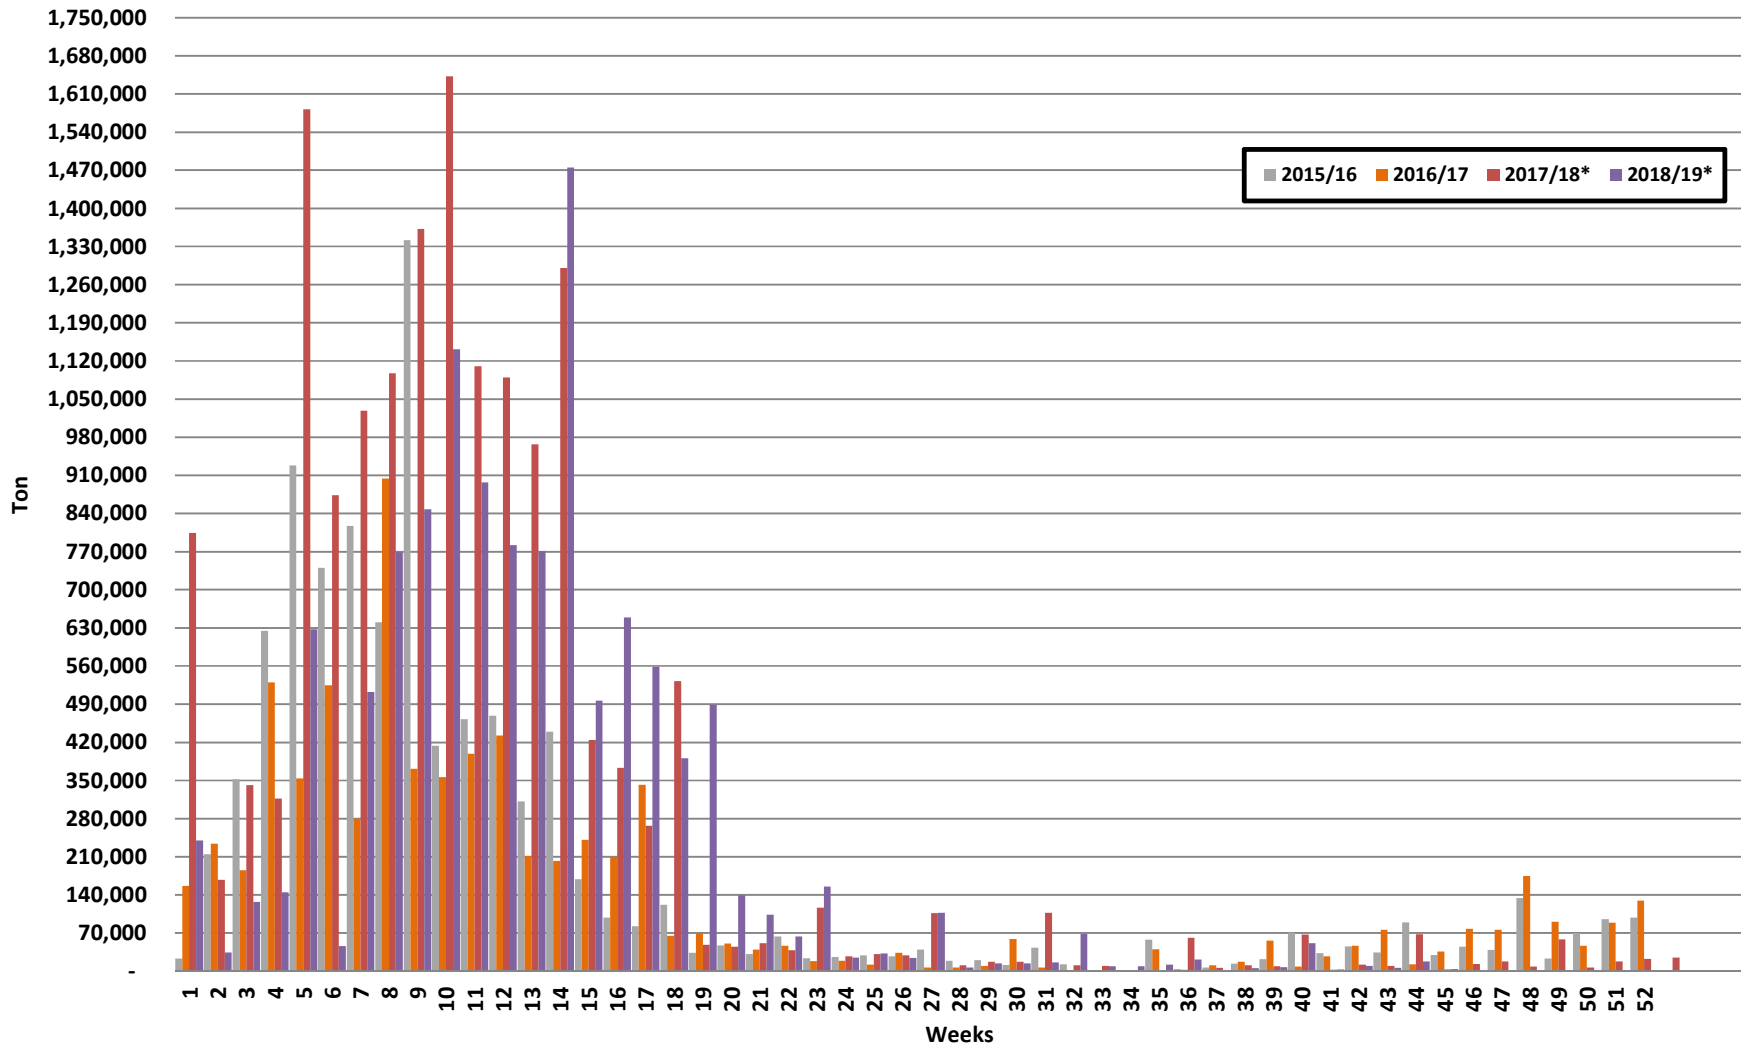

White Maize: Weekly producer deliveries

Yellow Maize: Weekly producer deliveries

Weeklikse mielielewerings (Bemarkingsjaar: Mei tot April 2017/18)

Weeklikse totale mielielewerings (Bemarkingsjaar: Mei tot April)

Weeklikse kumulatiewe mielielewerings (Bemarkingsjaar: Mei tot April)

Total YTD maize deliveries for the 2018/19 season vs previous season's