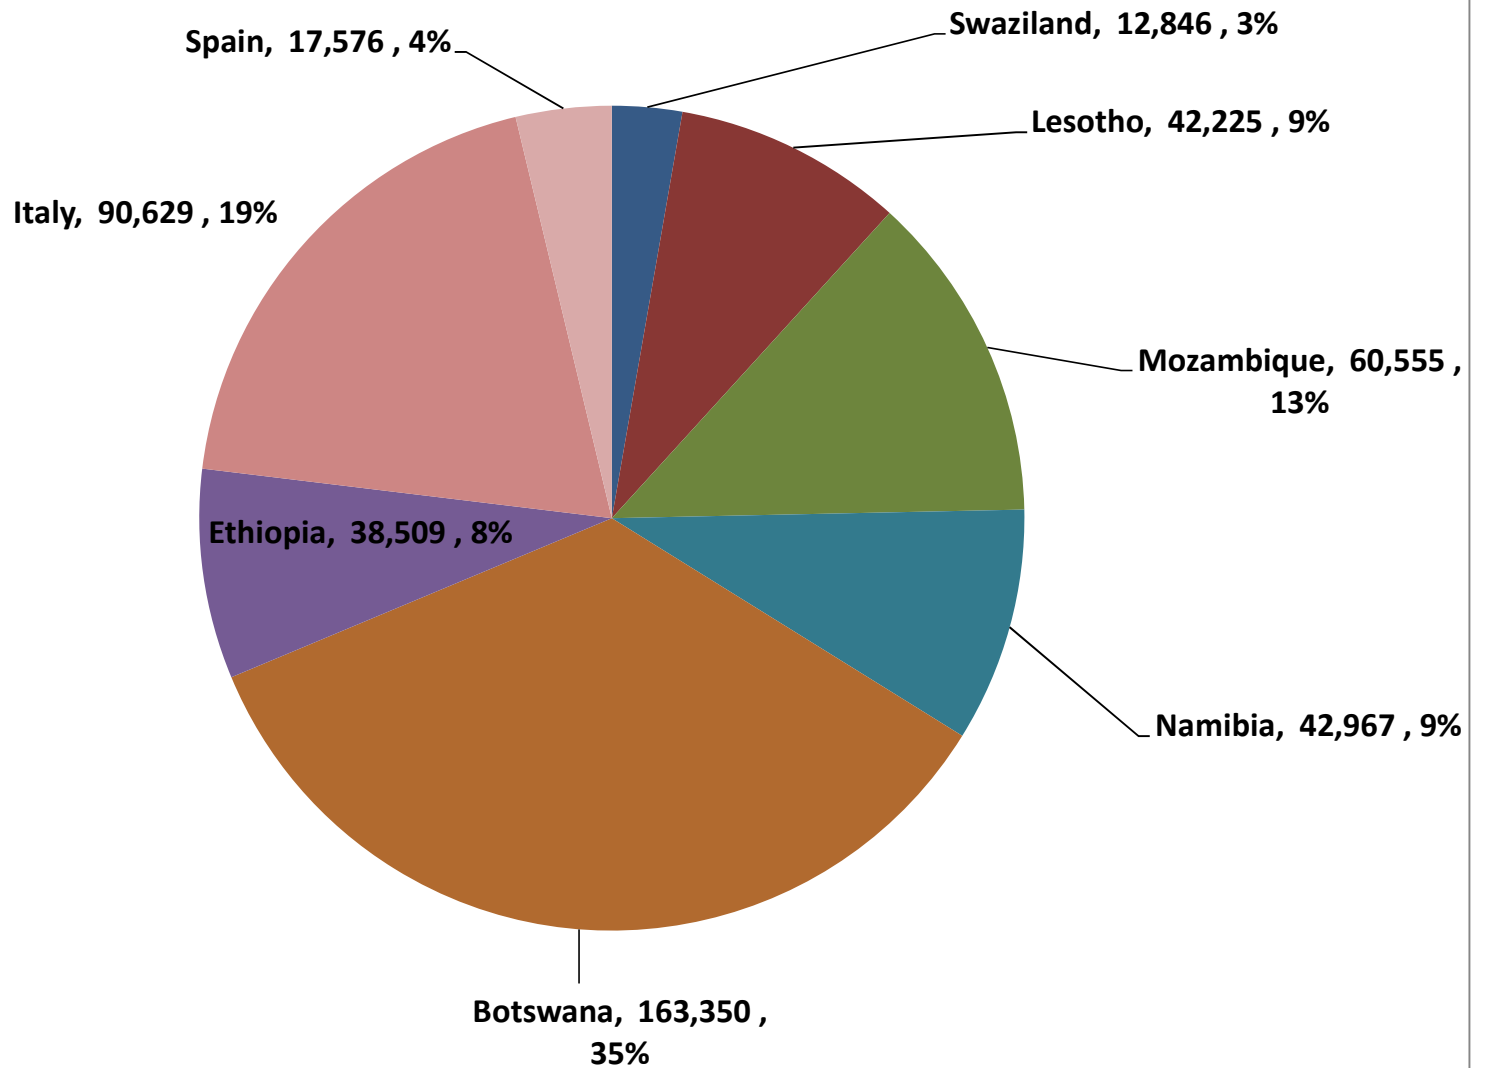

Yellow Maize Exports for 2018/19 (ton, %)

White Maize Exports for 2017/18 (ton, %)

Cumulative Exports of Yellow Maize for 2017/18

RSA Wekelijkse mielie-uitvoere
 RSA Weekly maize exports

Cumulative Exports of White Maize for 2018/19

■ SAGIS: WEEKLIJSE INVOERE EN UITVOERE 2017/18 BemarKingseizoen

◆ SAGIS: WEEKLIJSE INVOERE EN UITVOERE 2018/19 BemarKingseizoen

Cumulative Exports of Maize for 2017/18

■ SAGIS: WEEKLIJKE INVOERE EN UITVOERE 2017/18 BemarKingseizoen