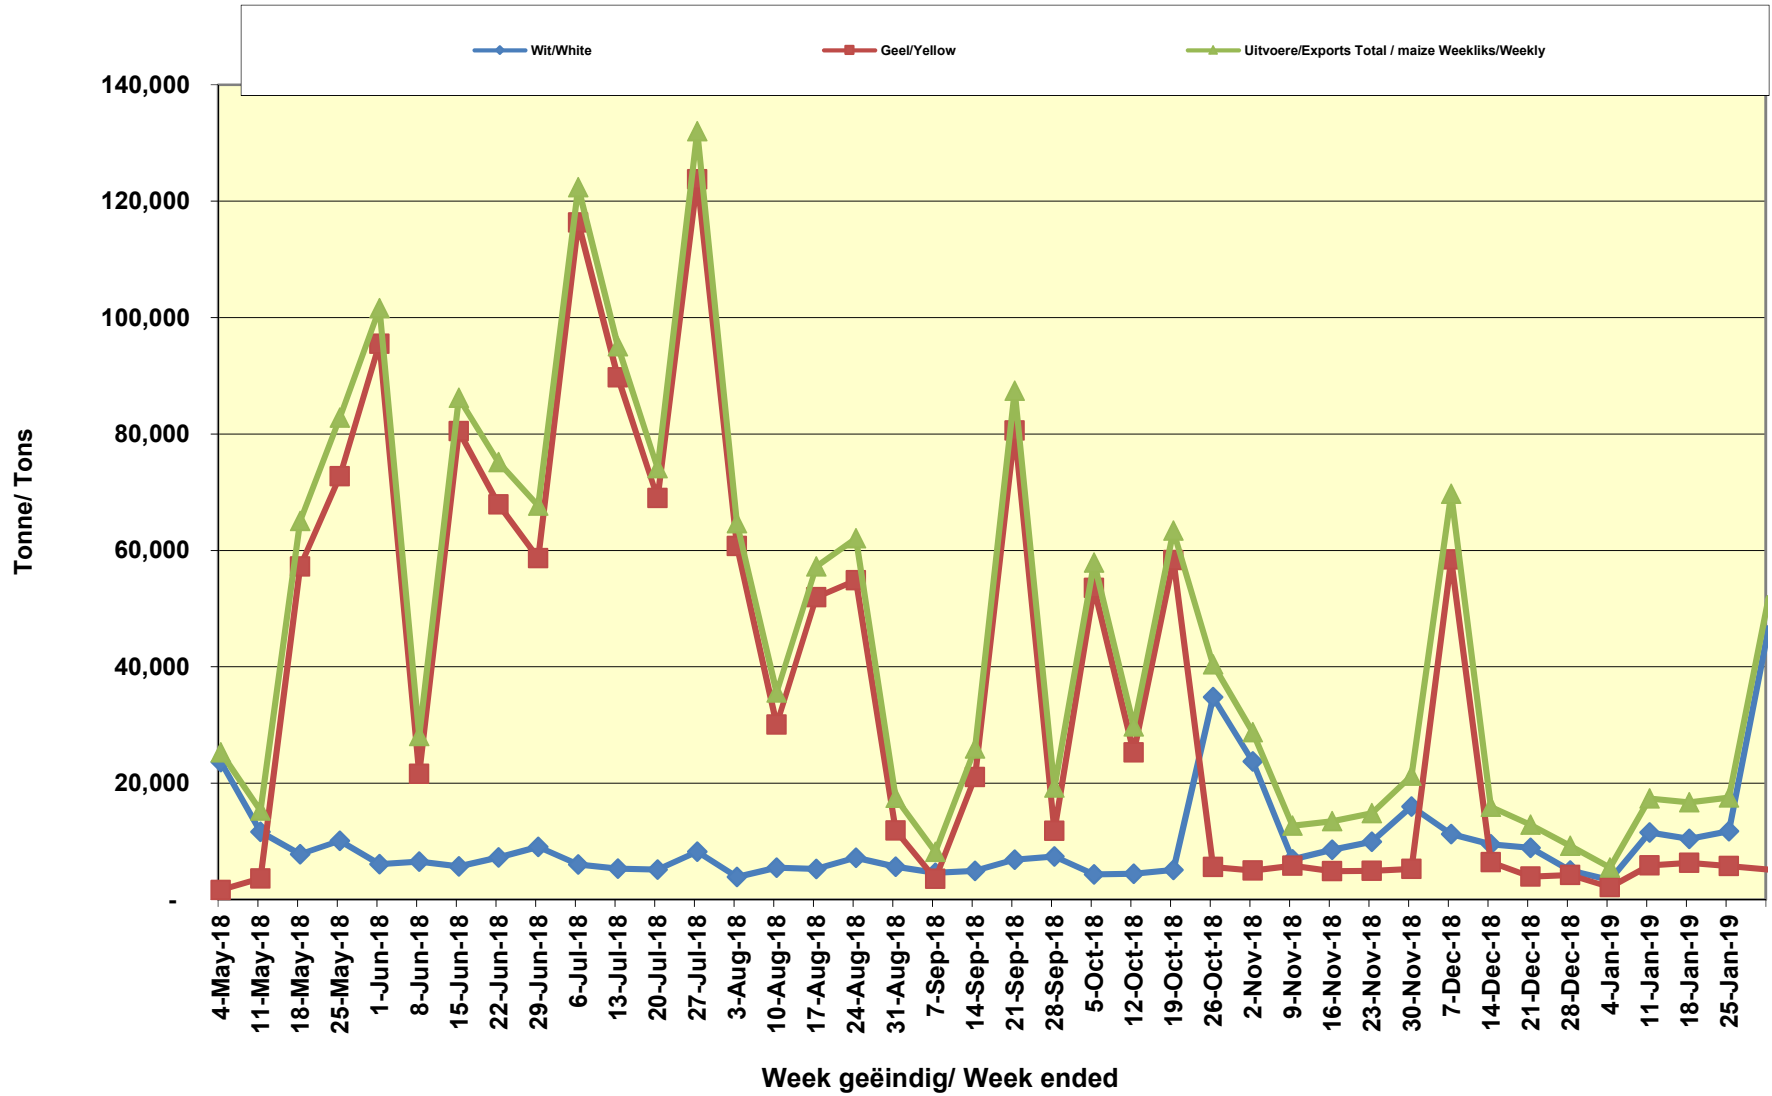

■ SAGIS: WEEKLIJSE INVOERE EN UITVOERE 2017/18 BemarKingseizoen

◆ SAGIS: WEEKLIJSE INVOERE EN UITVOERE 2018/19 BemarKingseizoen

Cumulative Exports of Maize for 2017/18

■ SAGIS: WEEKLIJKE INVOERE EN UITVOERE 2017/18 BemarKingseizoen

◆ SAGIS: WEEKLIJKE INVOERE EN UITVOERE 2018/19 BemarKingseizoen

Cumulative Exports of Maize 2018/19 Bemarkingseisoen/ Marketing season

Kumulatiewe Invoere van Mielies
Kumulative Imports of Maize
2017/18 Bemarkingseisoen/ Marketing season