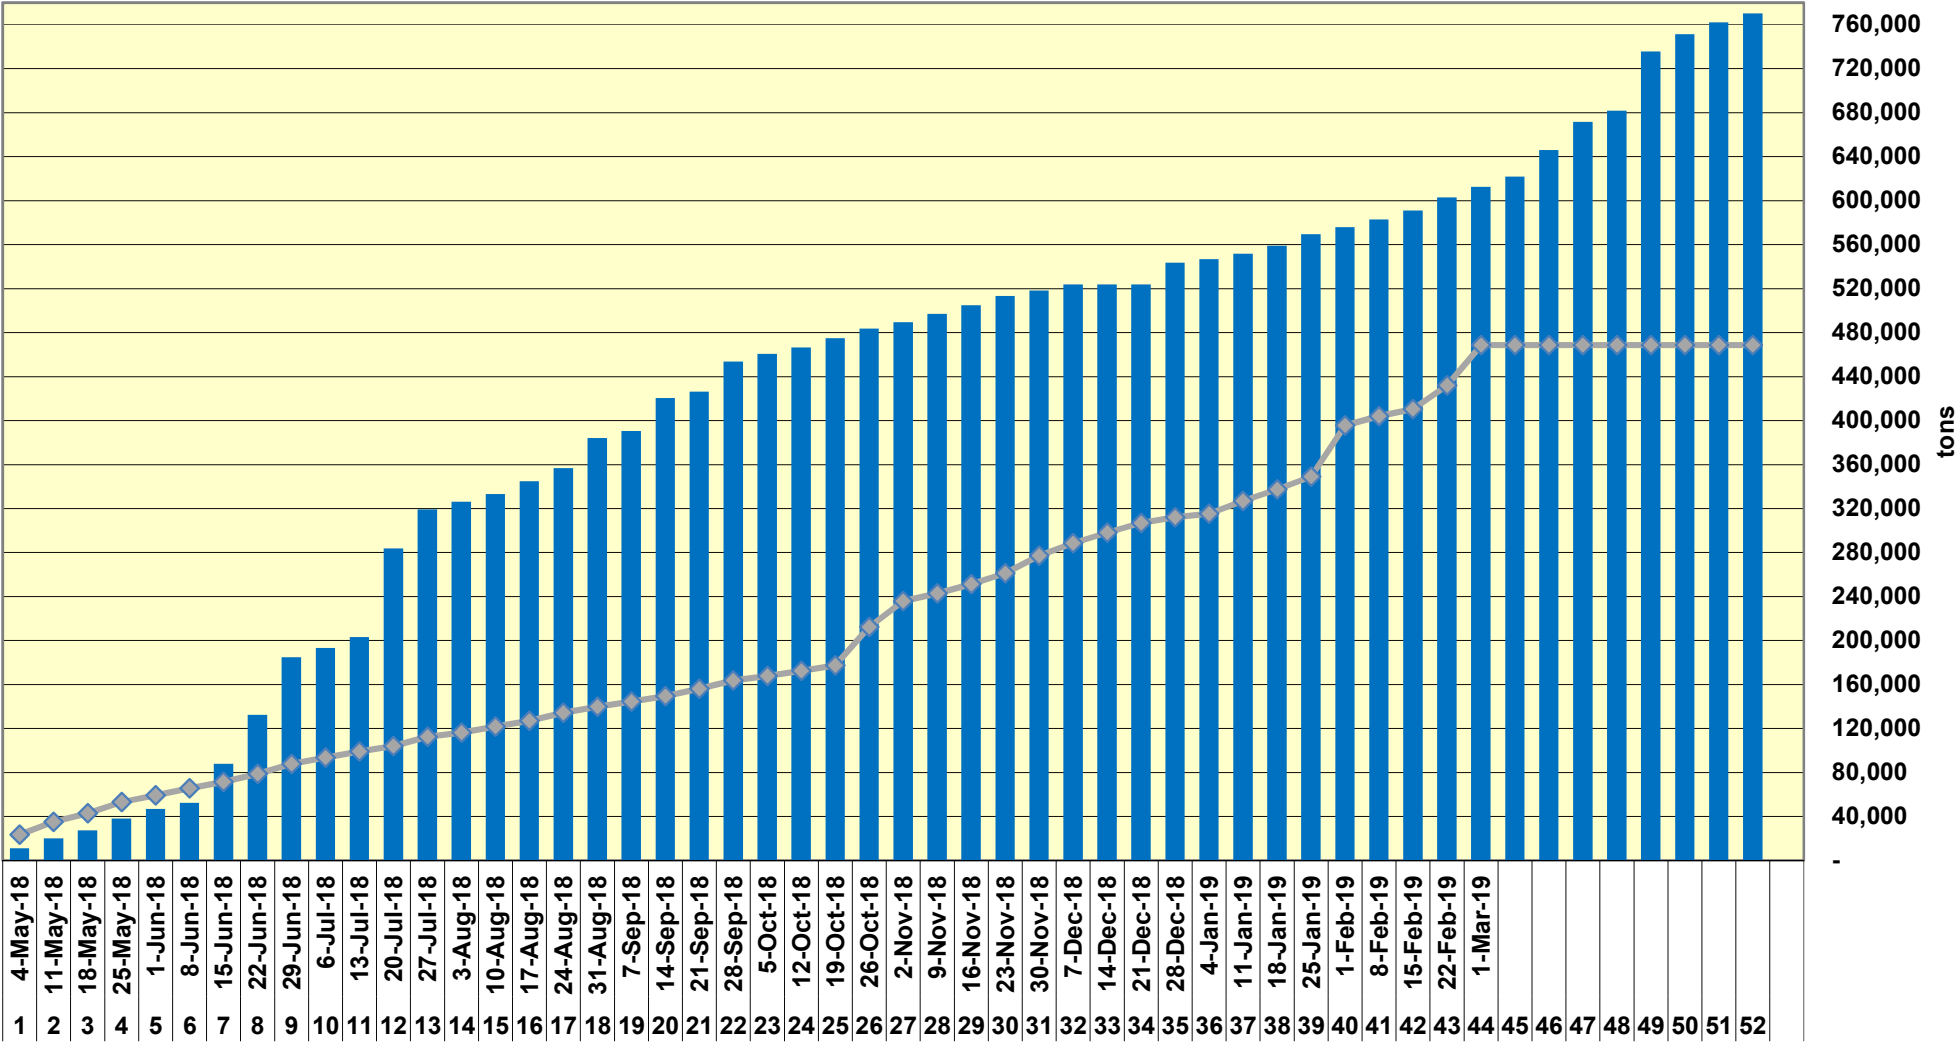

Yellow Maize Exports for 2018/19 (ton, %)

White Maize Exports for 2017/18 (ton, %)

Cumulative Exports of Yellow Maize for 2017/18

RSA Wekelijkse mielie-uitvoere
 RSA Weekly maize exports

Cumulative Exports of White Maize for 2018/19

■ SAGIS: WEEKLIJSE INVOERE EN UITVOERE 2017/18 BemarKingseizoen

◆ SAGIS: WEEKLIJSE INVOERE EN UITVOERE 2018/19 BemarKingseizoen

Cumulative Exports of Maize for 2017/18

■ SAGIS: WEEKLIJKE INVOERE EN UITVOERE 2017/18 BemarKingseizoen