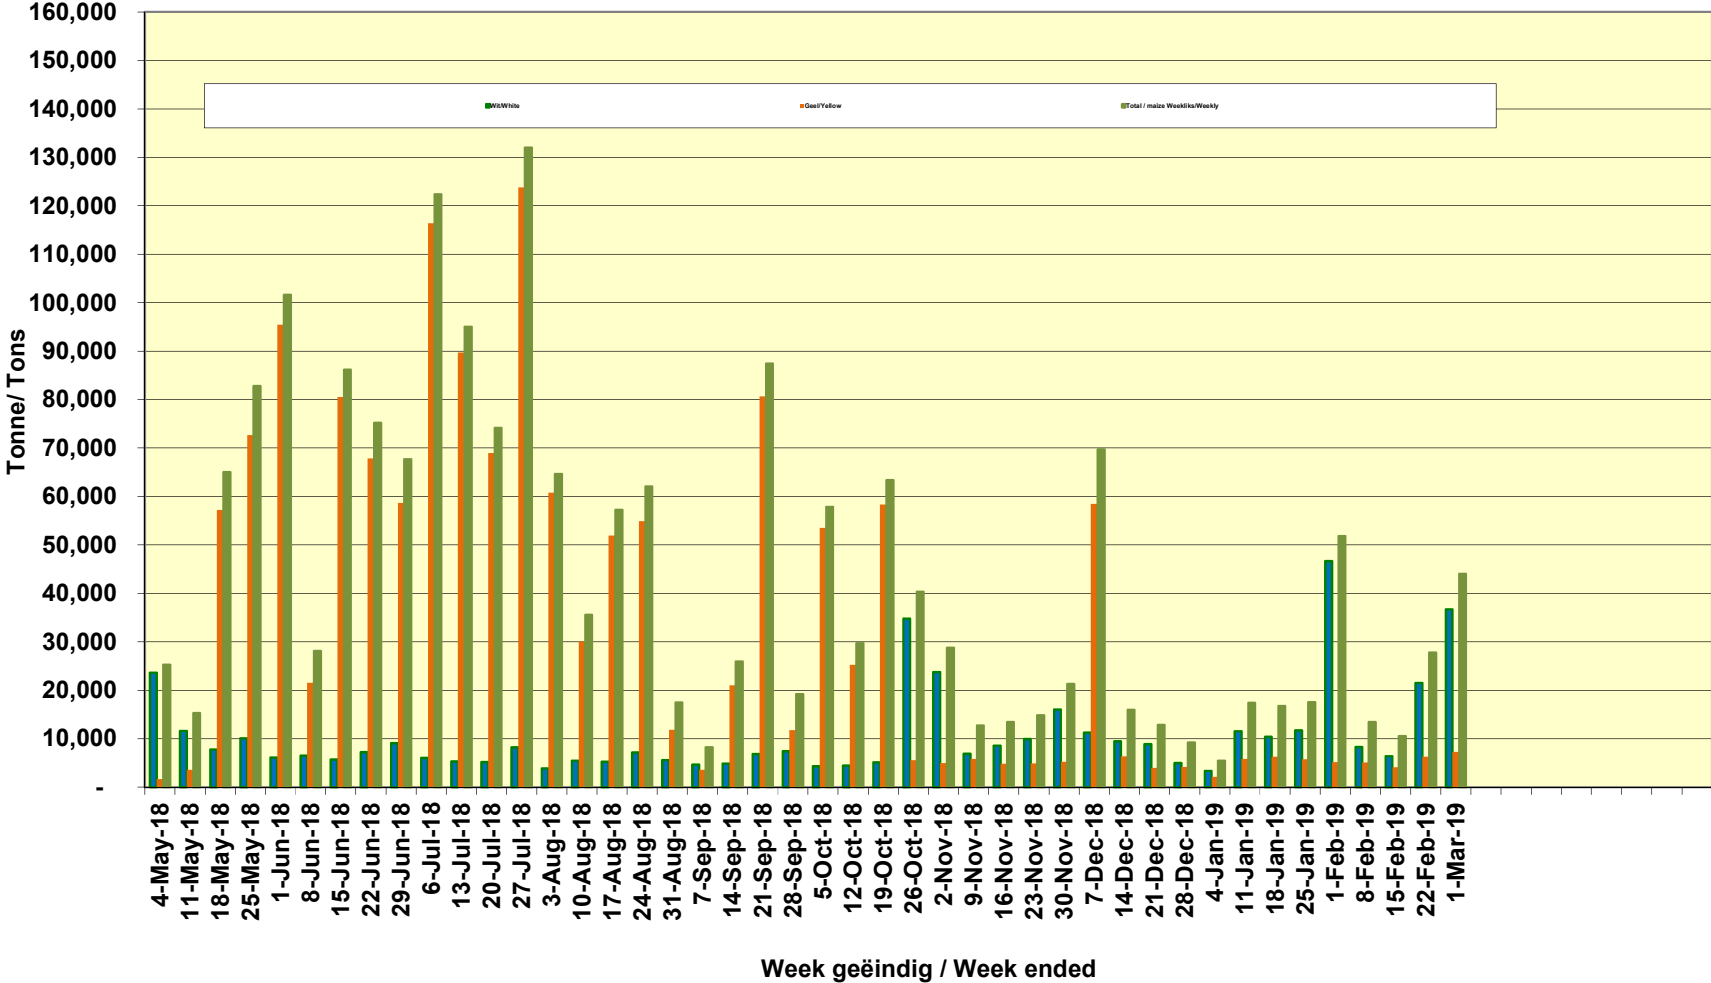

Yellow Maize Exports for 2018/19 (ton, %)

White Maize Exports for 2017/18 (ton, %)

Cumulative Exports of Yellow Maize for 2017/18

RSA Wekelijkse mielie-uitvoere
 RSA Weekly maize exports

Cumulative Exports of White Maize for 2018/19

■ SAGIS: WEEKLIJSE INVOERE EN UITVOERE 2017/18 BemarKingseizoen

◆ SAGIS: WEEKLIJSE INVOERE EN UITVOERE 2018/19 BemarKingseizoen

Cumulative Exports of Maize for 2017/18

■ SAGIS: WEEKLIJKE INVOERE EN UITVOERE 2017/18 BemarKingseizoen