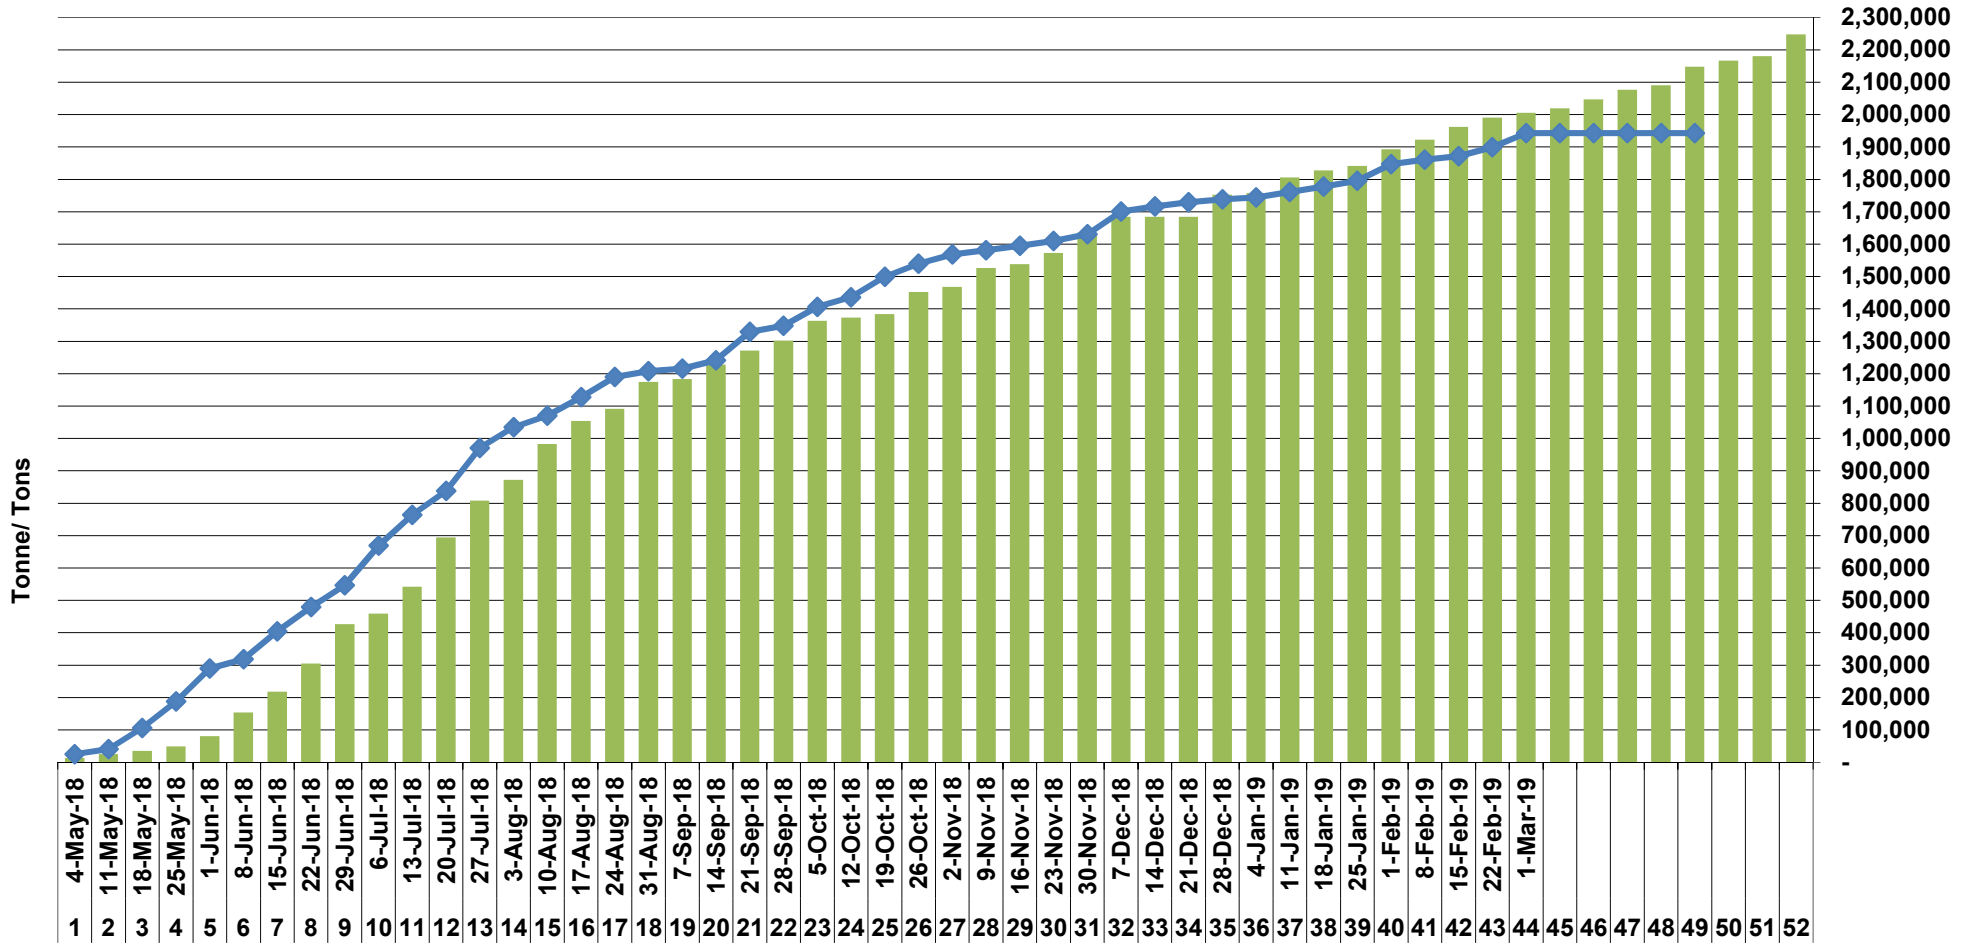

Yellow Maize Exports for 2018/19 (ton, %)

White Maize Exports for 2017/18 (ton, %)

Cumulative Exports of Yellow Maize for 2017/18

RSA Wekelijkse mielie-uitvoere
 RSA Weekly maize exports

Cumulative Exports of White Maize for 2018/19

■ SAGIS: WEEKLIJSE INVOERE EN UITVOERE 2017/18 BemarKingseizoen

◆ SAGIS: WEEKLIJSE INVOERE EN UITVOERE 2018/19 BemarKingseizoen

Cumulative Exports of Maize for 2017/18

■ SAGIS: WEEKLIJKE INVOERE EN UITVOERE 2017/18 BemarKingseizoen