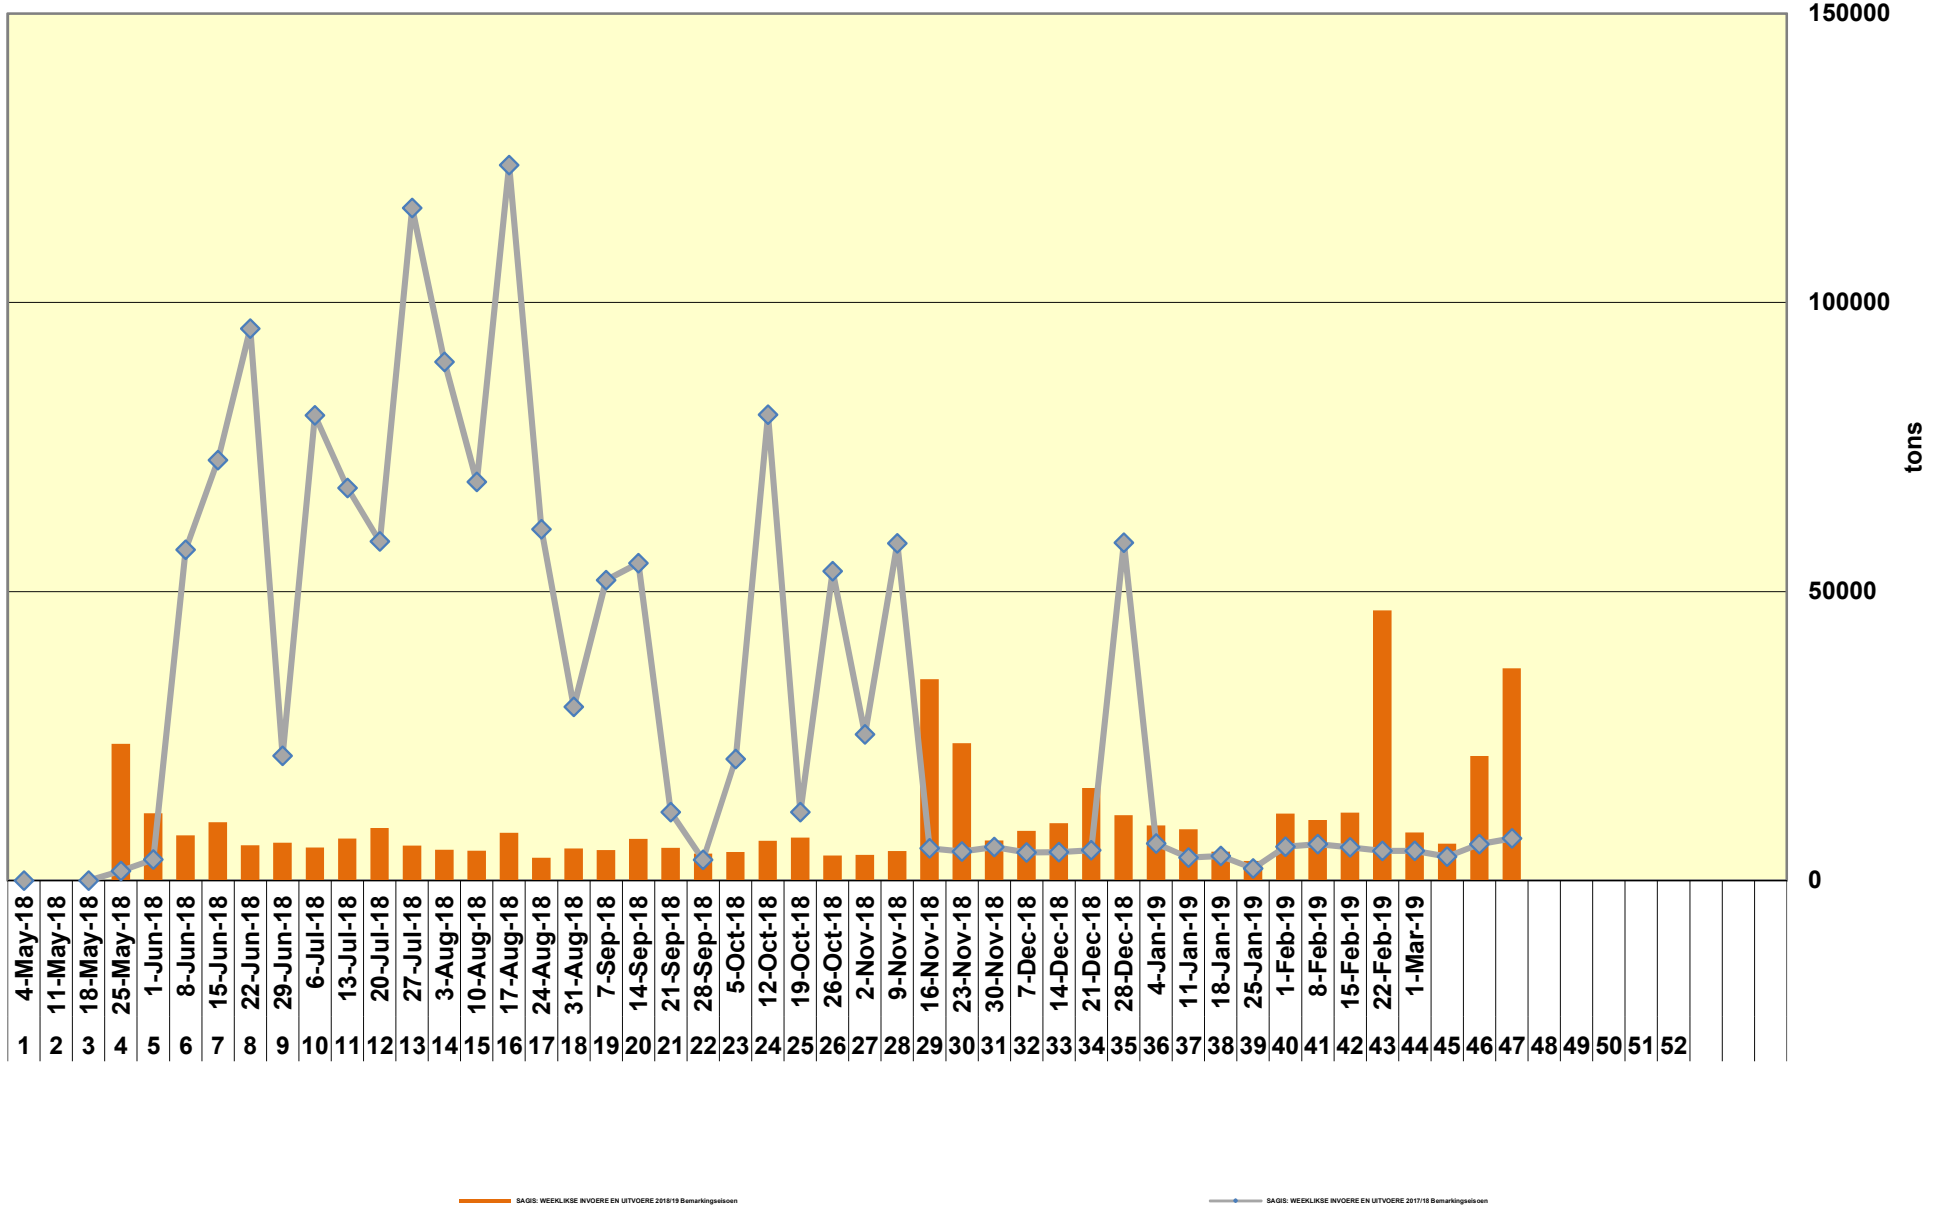

Yellow Maize Exports for 2018/19 (ton, %)

White Maize Exports for 2017/18 (ton, %)

Cumulative Exports of Yellow Maize for 2017/18

RSA Wekelijkse mielie-uitvoere
 RSA Weekly maize exports

Cumulative Exports of White Maize for 2018/19

■ SAGIS: WEEKLIJSE INVOERE EN UITVOERE 2017/18 BemarKingseizoen

◆ SAGIS: WEEKLIJSE INVOERE EN UITVOERE 2018/19 BemarKingseizoen

Cumulative Exports of Maize for 2017/18

■ SAGIS: WEEKLIJKE INVOERE EN UITVOERE 2017/18 BemarKingseizoen