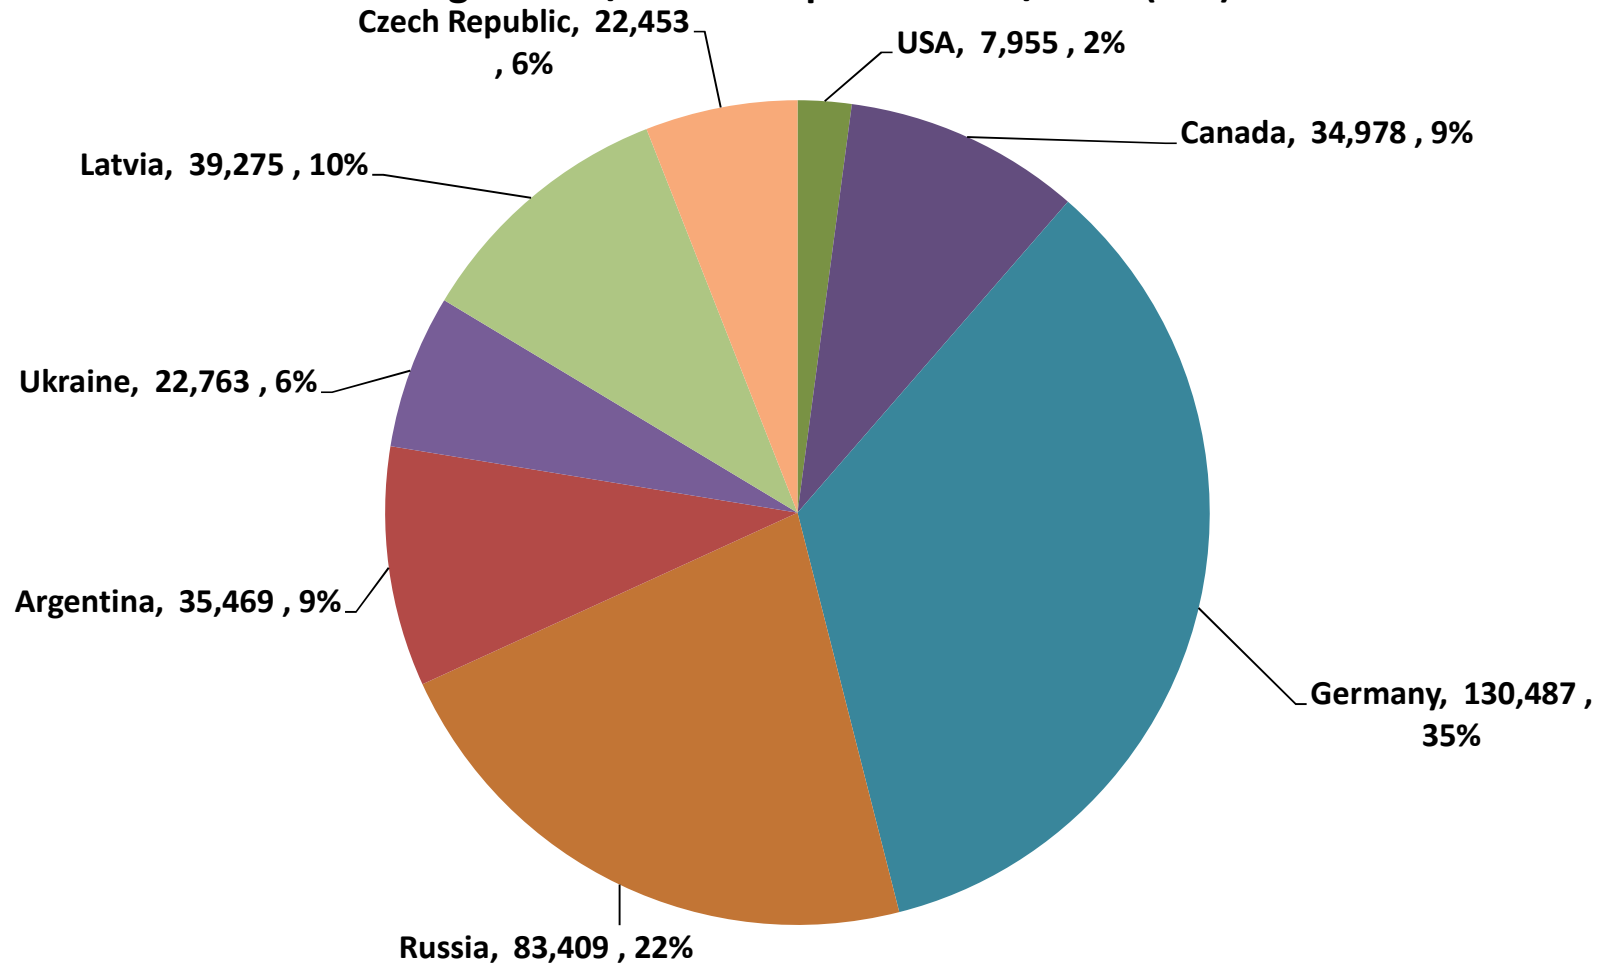

South African Wheat Imports /
Suid-Afrikaanse Koring Invoere

Koringinvoere/Wheat imports - 2018/2019 (ton)

Koringuitvoere/Wheat exports - 2018/2019 (ton)

**KORING: IN EN UITVOERE (2018/2019)
WHEAT : IMPORTS AND EXPORTS (2016/2017)**