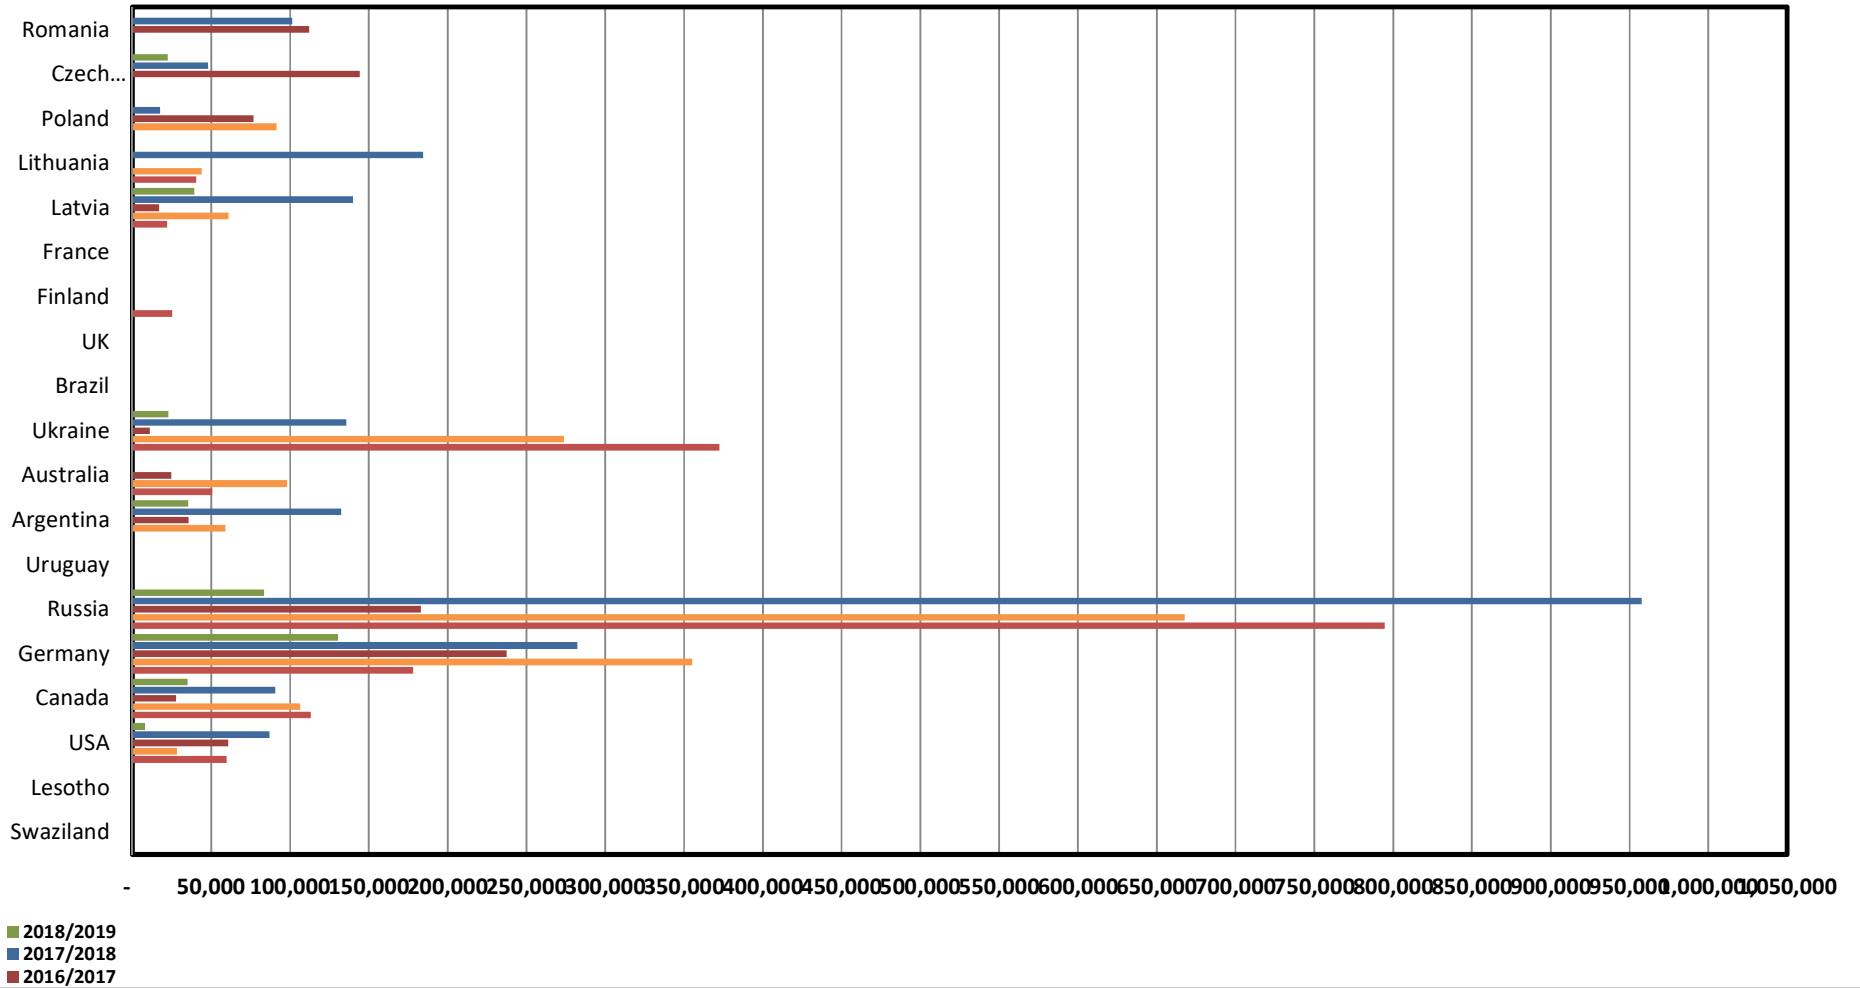

South African Wheat Imports /
Suid-Afrikaanse Koring Invoere

Koringinvoere/Wheat imports - 2018/2019 (ton)

Koringuitvoere/Wheat exports - 2018/2019 (ton)

**KORING: IN EN UITVOERE (2018/2019)
WHEAT : IMPORTS AND EXPORTS (2016/2017)**