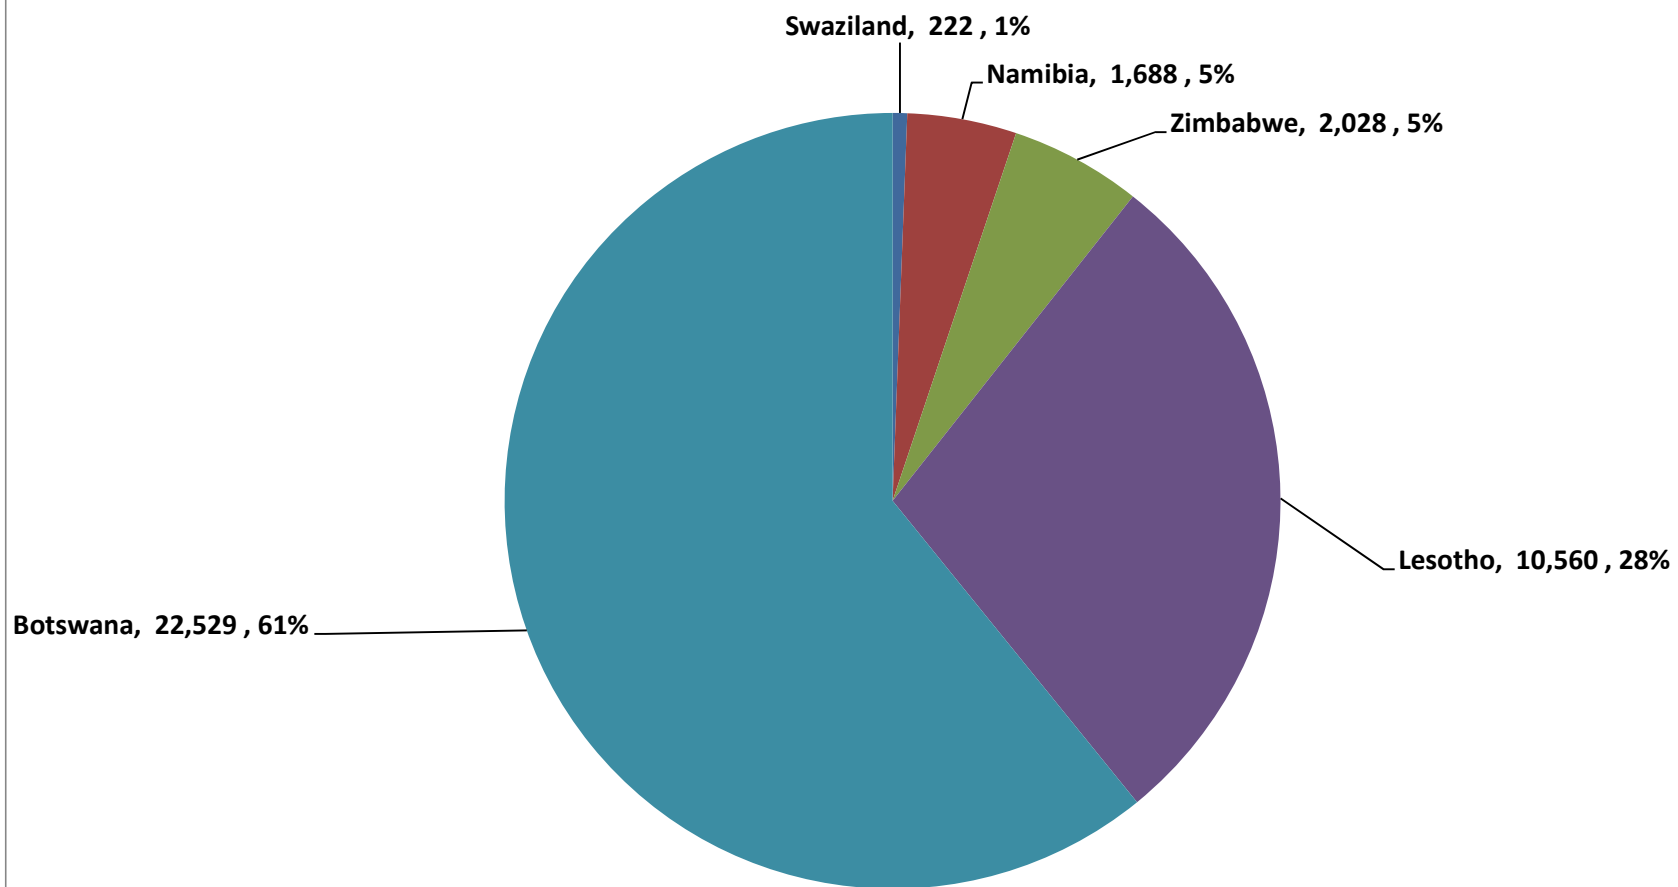

South African Wheat Imports /
Suid-Afrikaanse Koring Invoere

Koringinvoere/Wheat imports - 2018/2019 (ton)

Koringuitvoere/Wheat exports - 2018/2019 (ton)

**KORING: IN EN UITVOERE (2018/2019)
WHEAT : IMPORTS AND EXPORTS (2016/2017)**