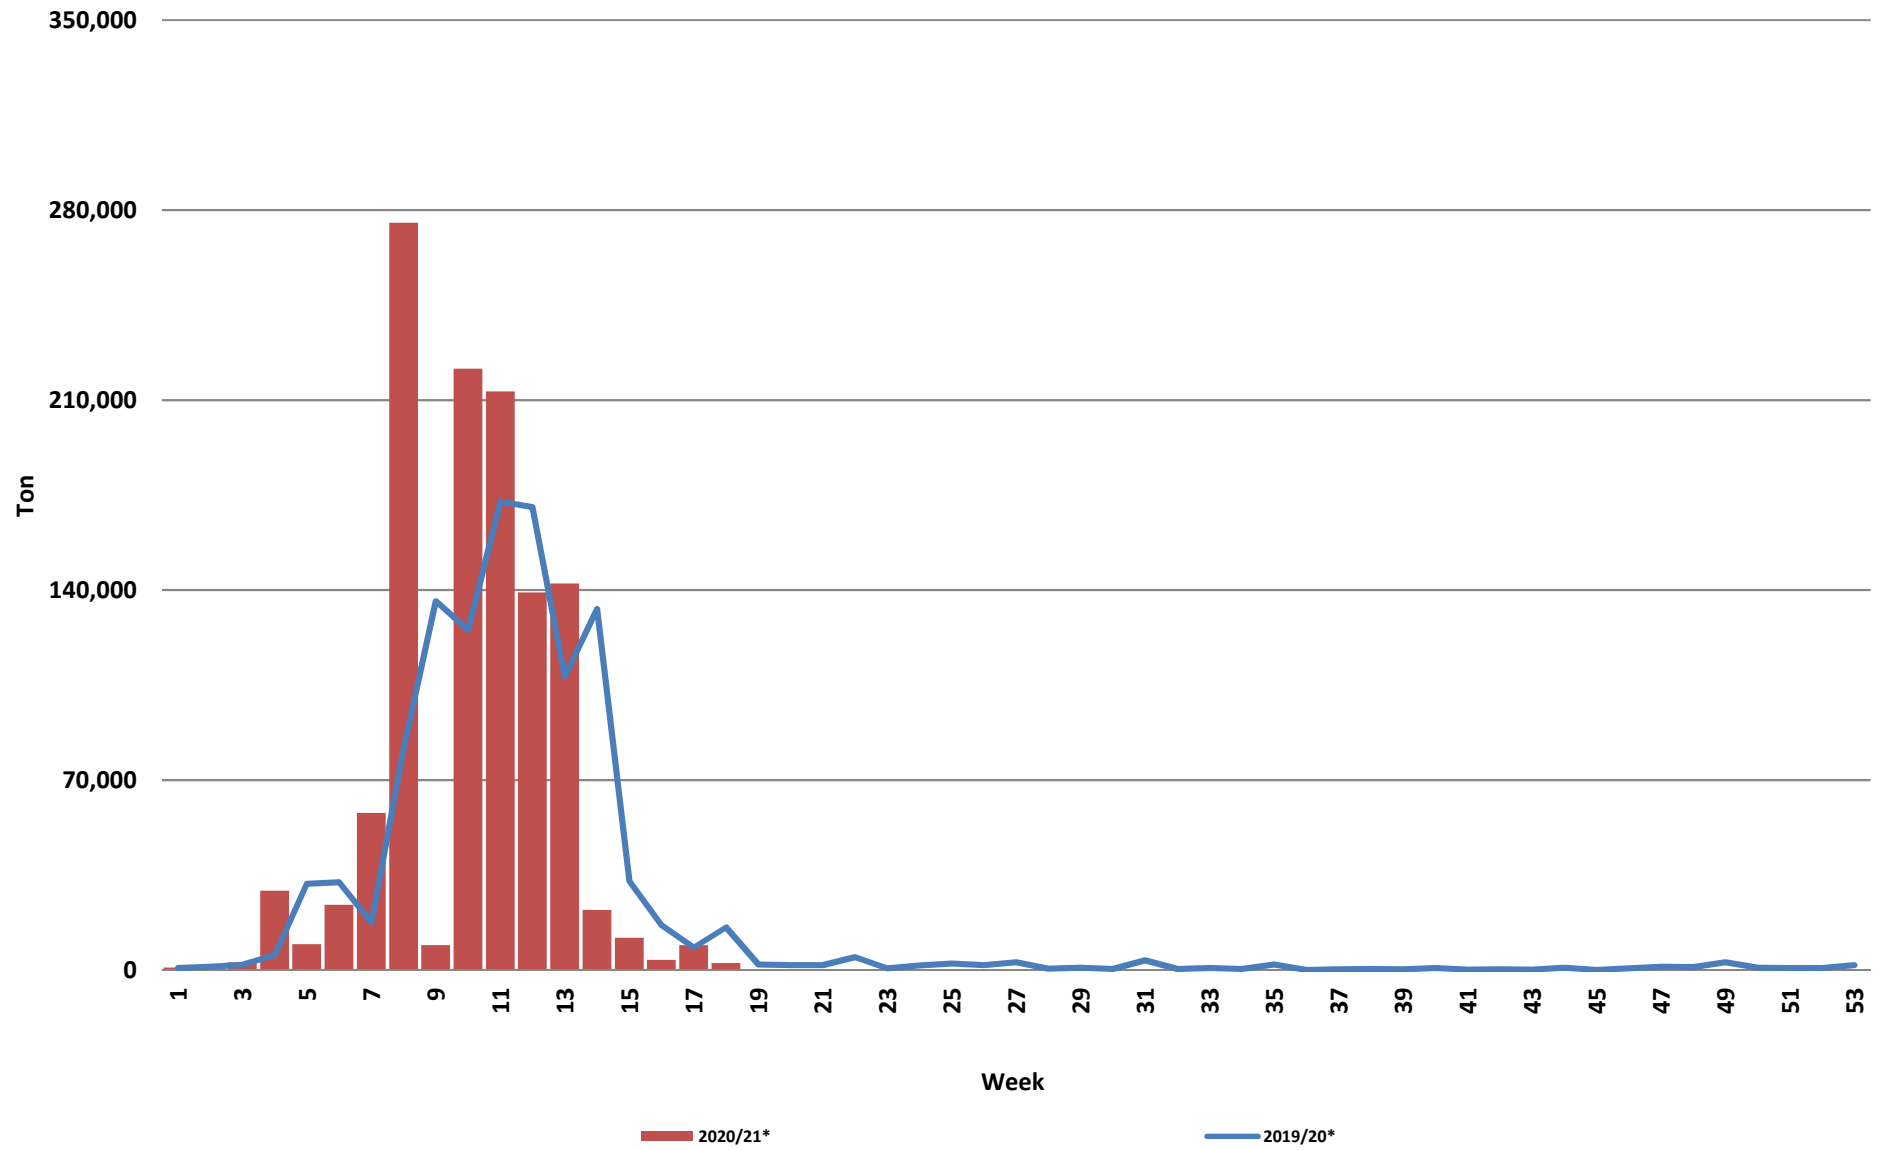

Weeklikse sojaboon lewerings (Bemarkingsjaar: Maart tot Februarie)

Weeklikse kumulatiewe Sojaboon lewerings (Bemarkingsjaar: Maart tot Februarie)

Sojaboon/Soybeans

Total YTD soybean deliveries for the 2020/21 season vs previous season's