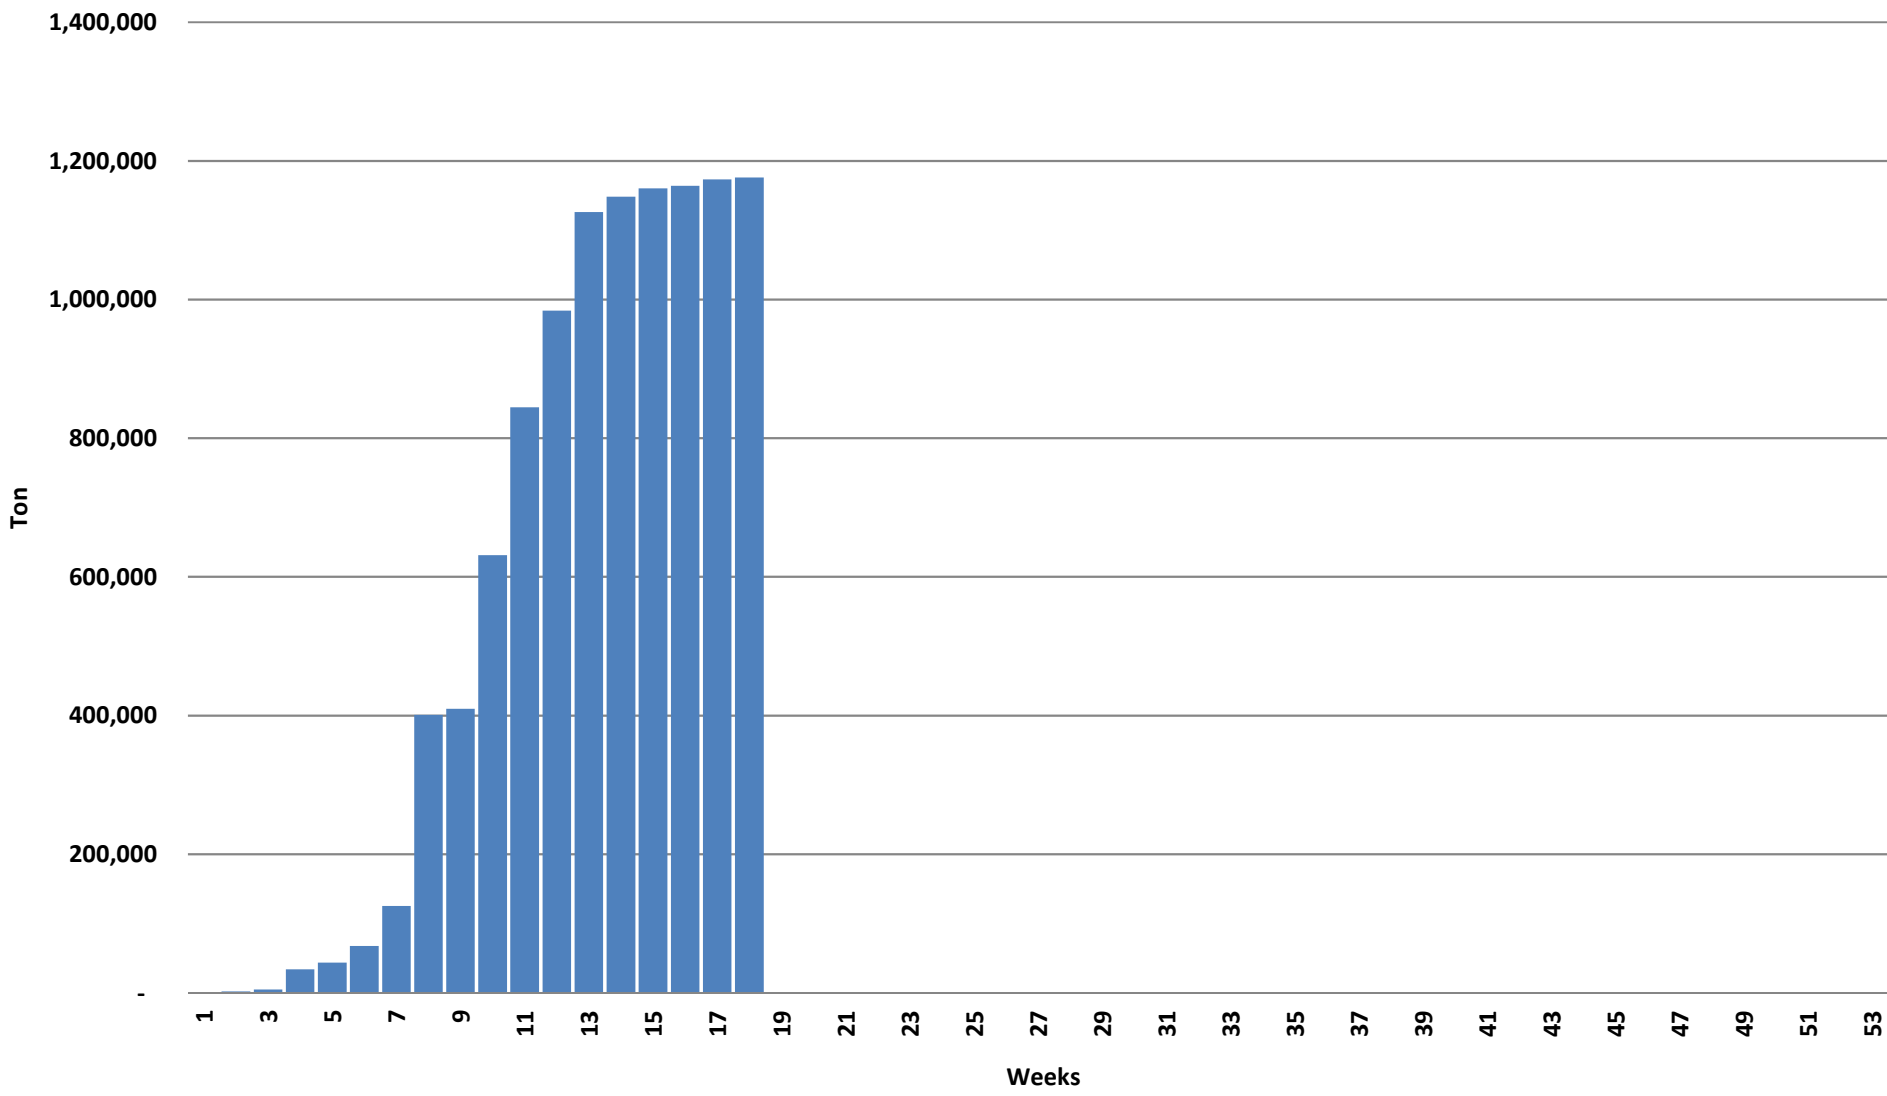

Weeklikse sojaboon lewerings (Bemarkingsjaar: Maart tot Februarie)

Weeklikse kumulatiewe Sojaboon lewerings (Bemarkingsjaar: Maart tot Februarie)

Sojaboon/Soybeans

Total YTD soybean deliveries for the 2020/21 season vs previous season's