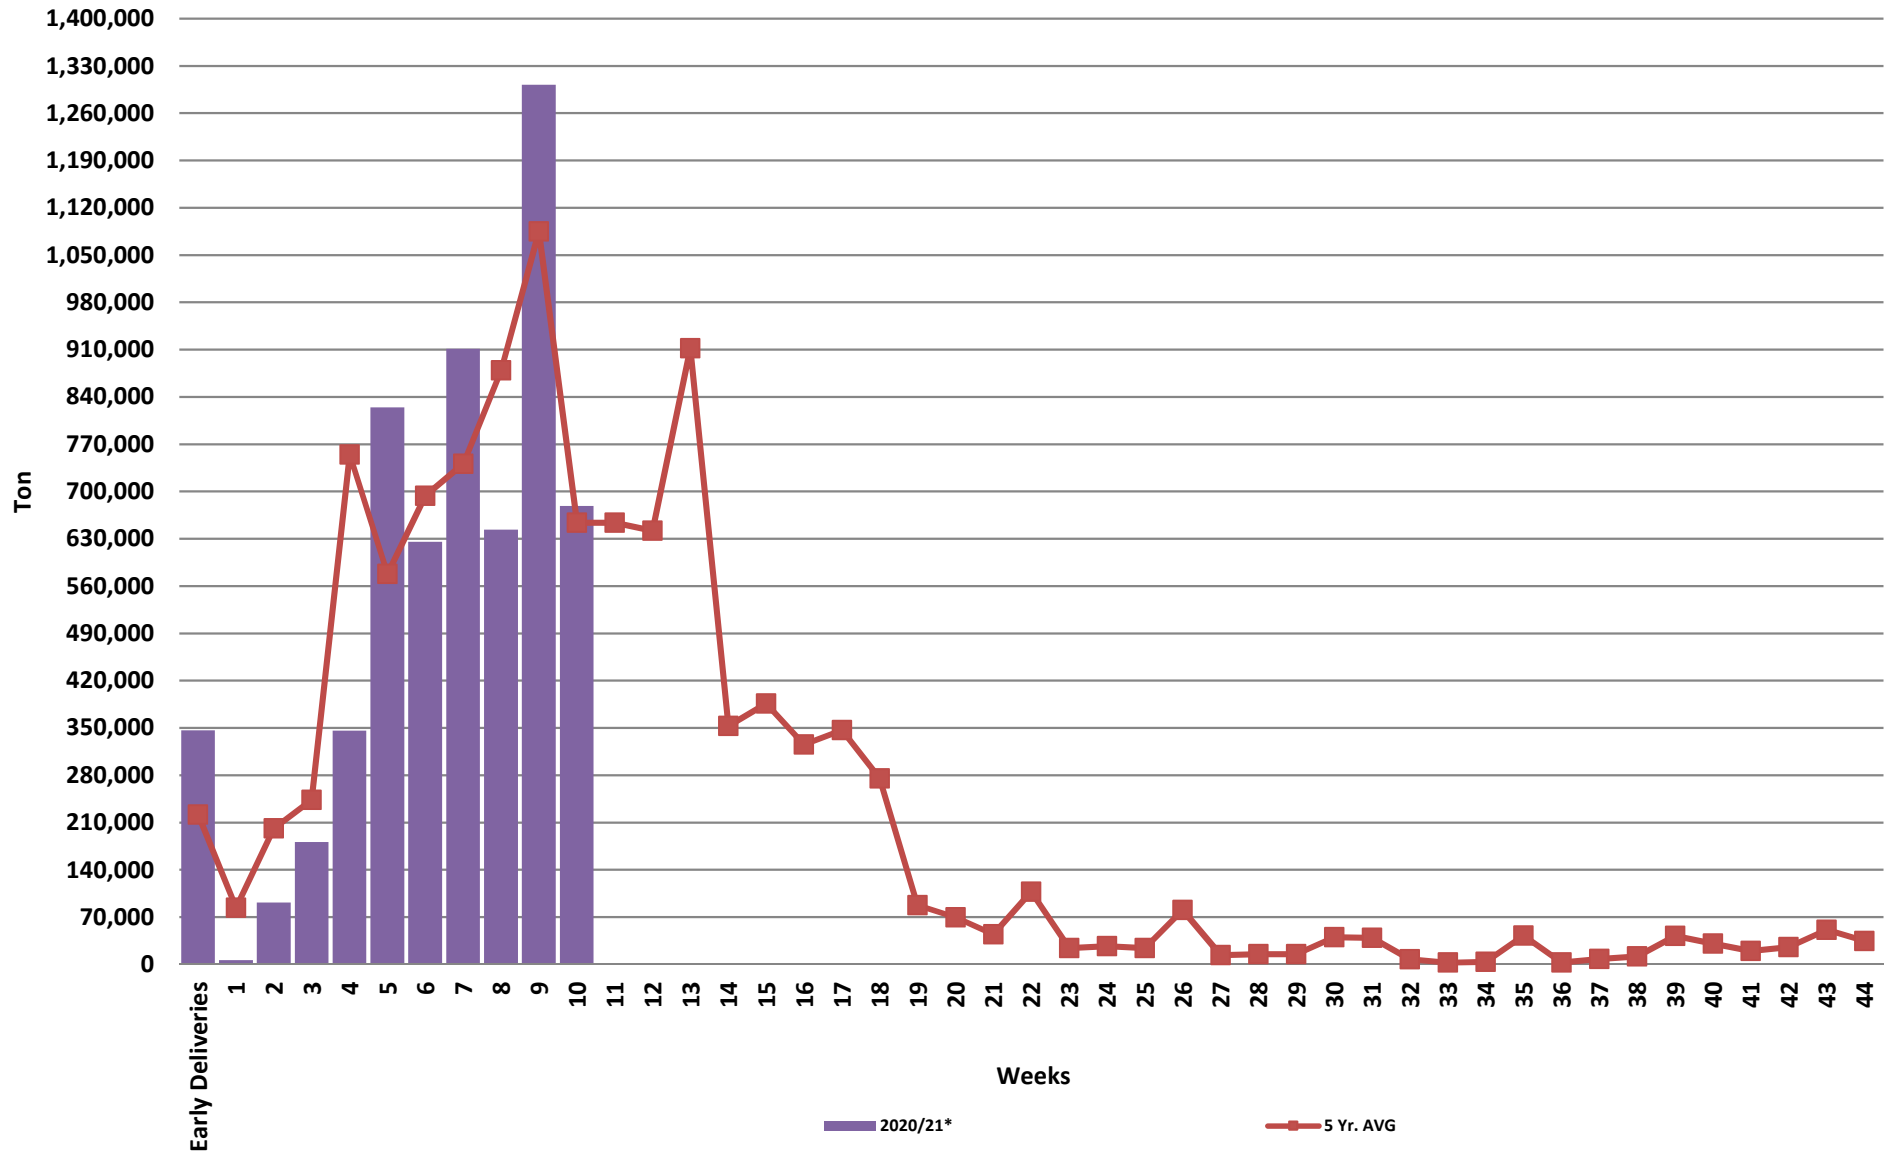

# White Maize: Weekly producer deliveries

## Yellow Maize: Weekly producer deliveries

## Weeklikse mielielewerings (Bemarkingsjaar: Mei tot April 2020/21)

Weeklikse totale mielielewerings (Bemarkingsjaar: Mei tot April)

### Weeklikse kumulatiewe mielielewerings (Bemarkingsjaar: Mei tot April)