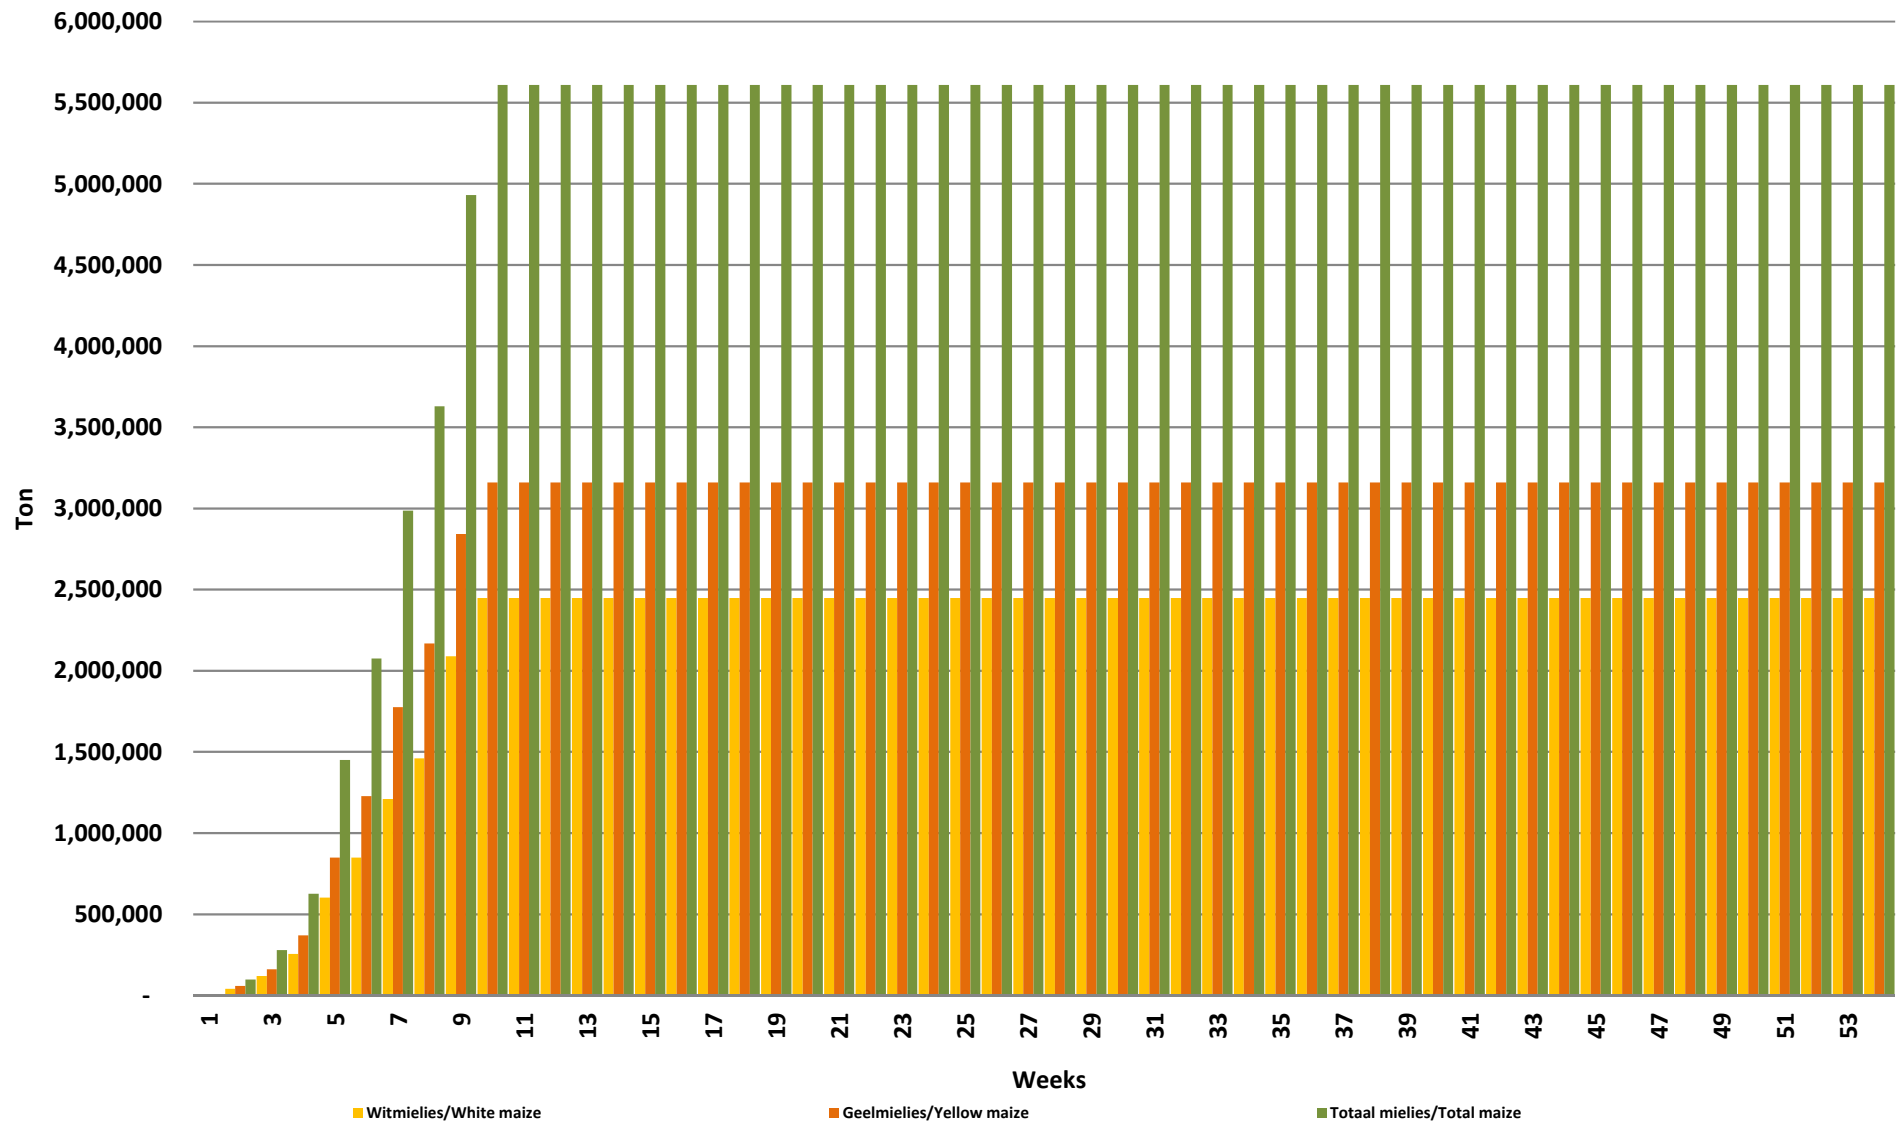

Weeklikse kumulatiewe mielielewerings (Bemarkingsjaar: Mei tot April)