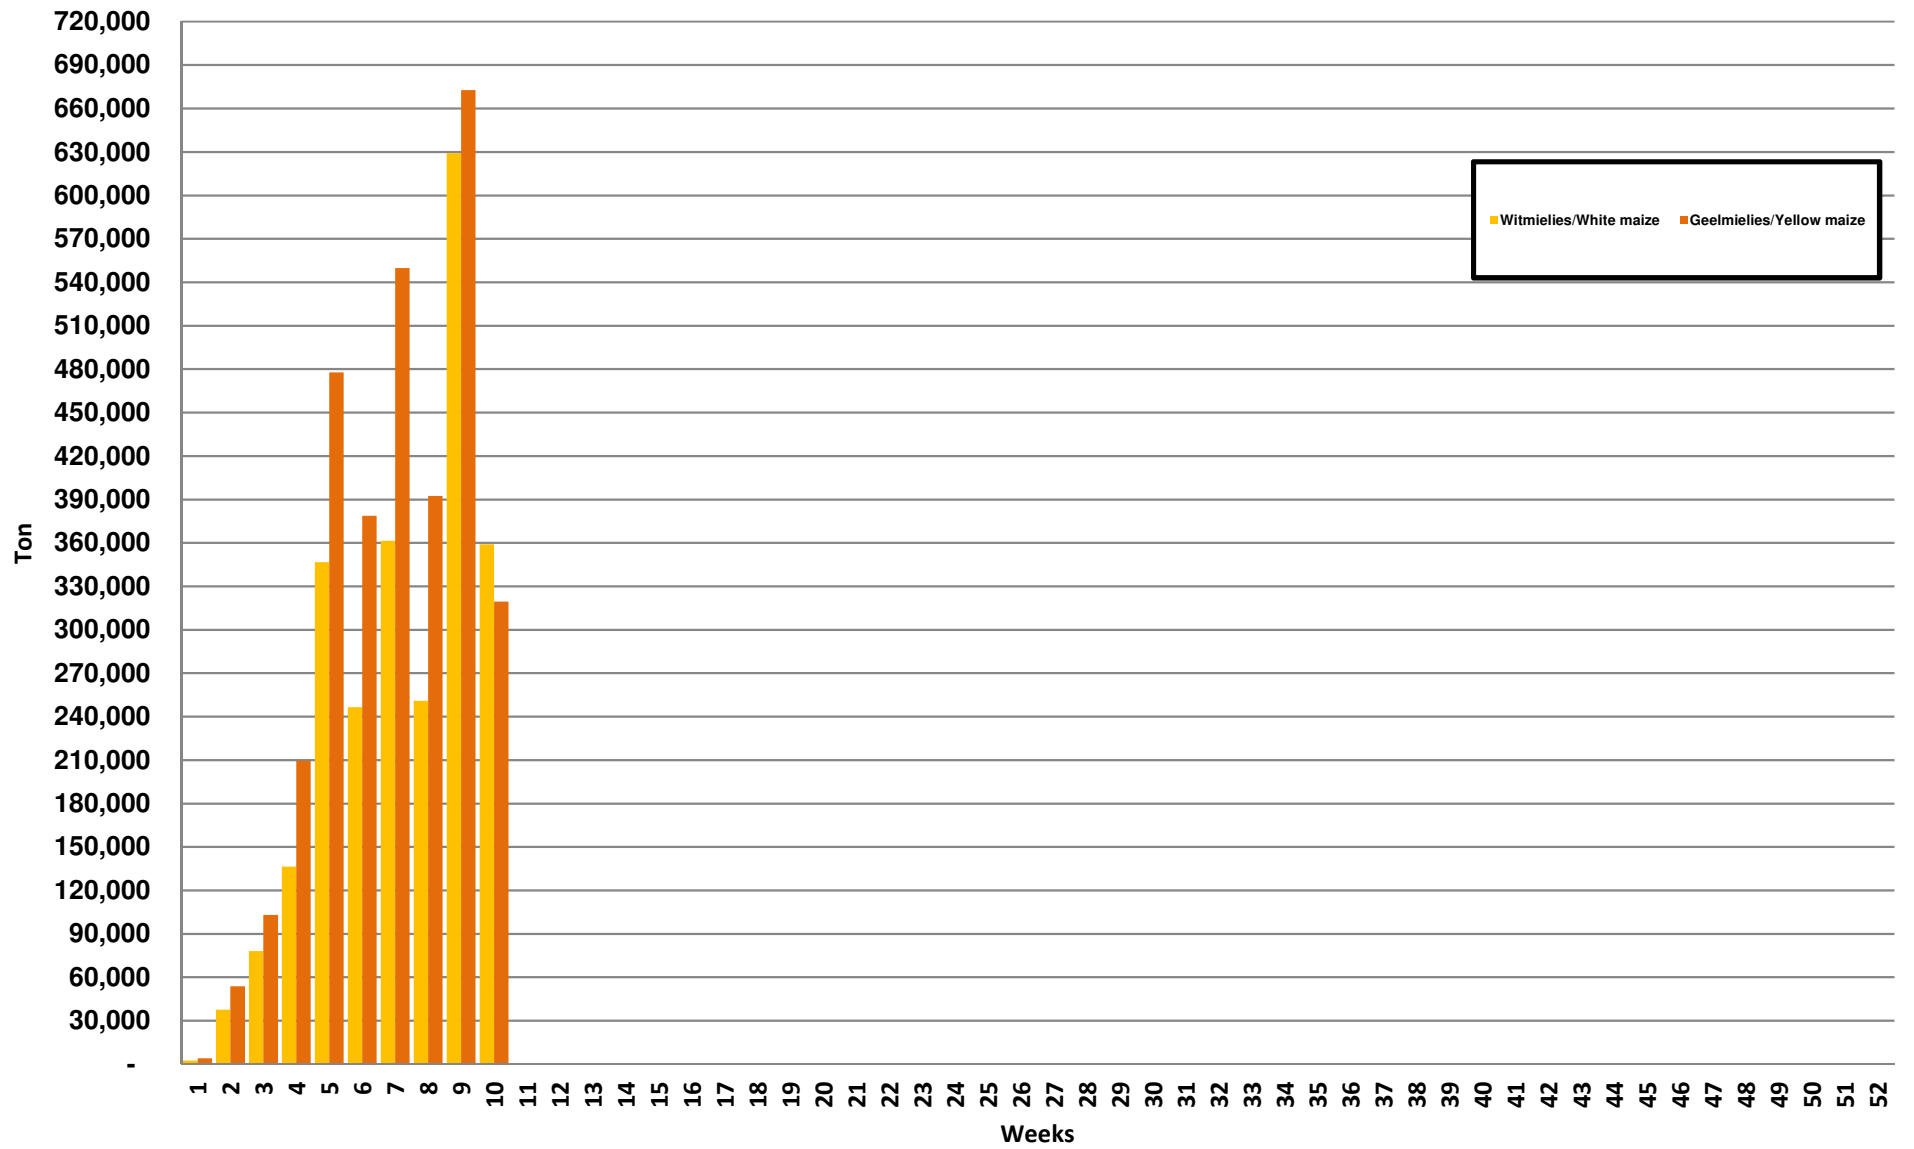

# White Maize: Weekly producer deliveries

## Yellow Maize: Weekly producer deliveries

## Weeklikse mielielewerings (Bemarkingsjaar: Mei tot April 2020/21)

Weeklikse totale mielielewerings (Bemarkingsjaar: Mei tot April)