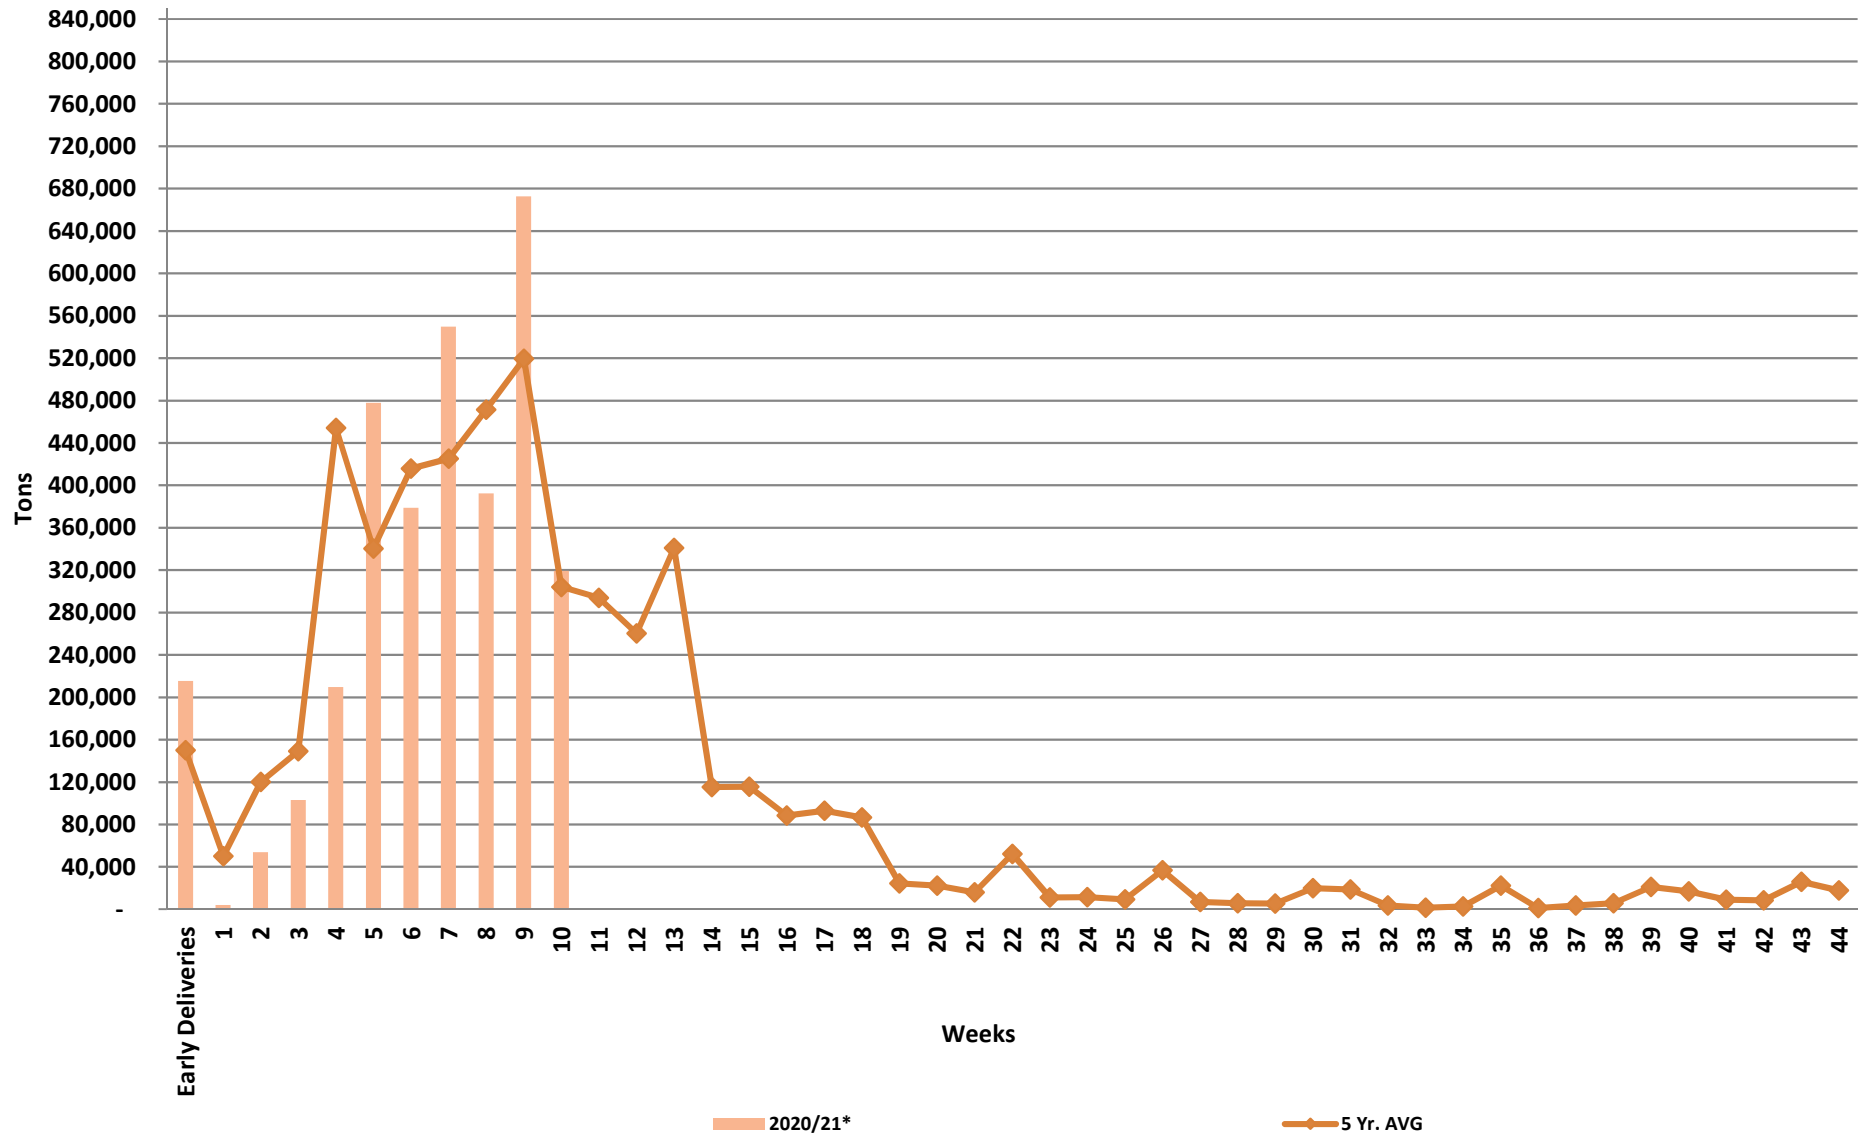

# White Maize: Weekly producer deliveries

## Yellow Maize: Weekly producer deliveries

## Weeklikse mielielewerings (Bemarkingsjaar: Mei tot April 2020/21)

Weeklikse totale mielielewerings (Bemarkingsjaar: Mei tot April)