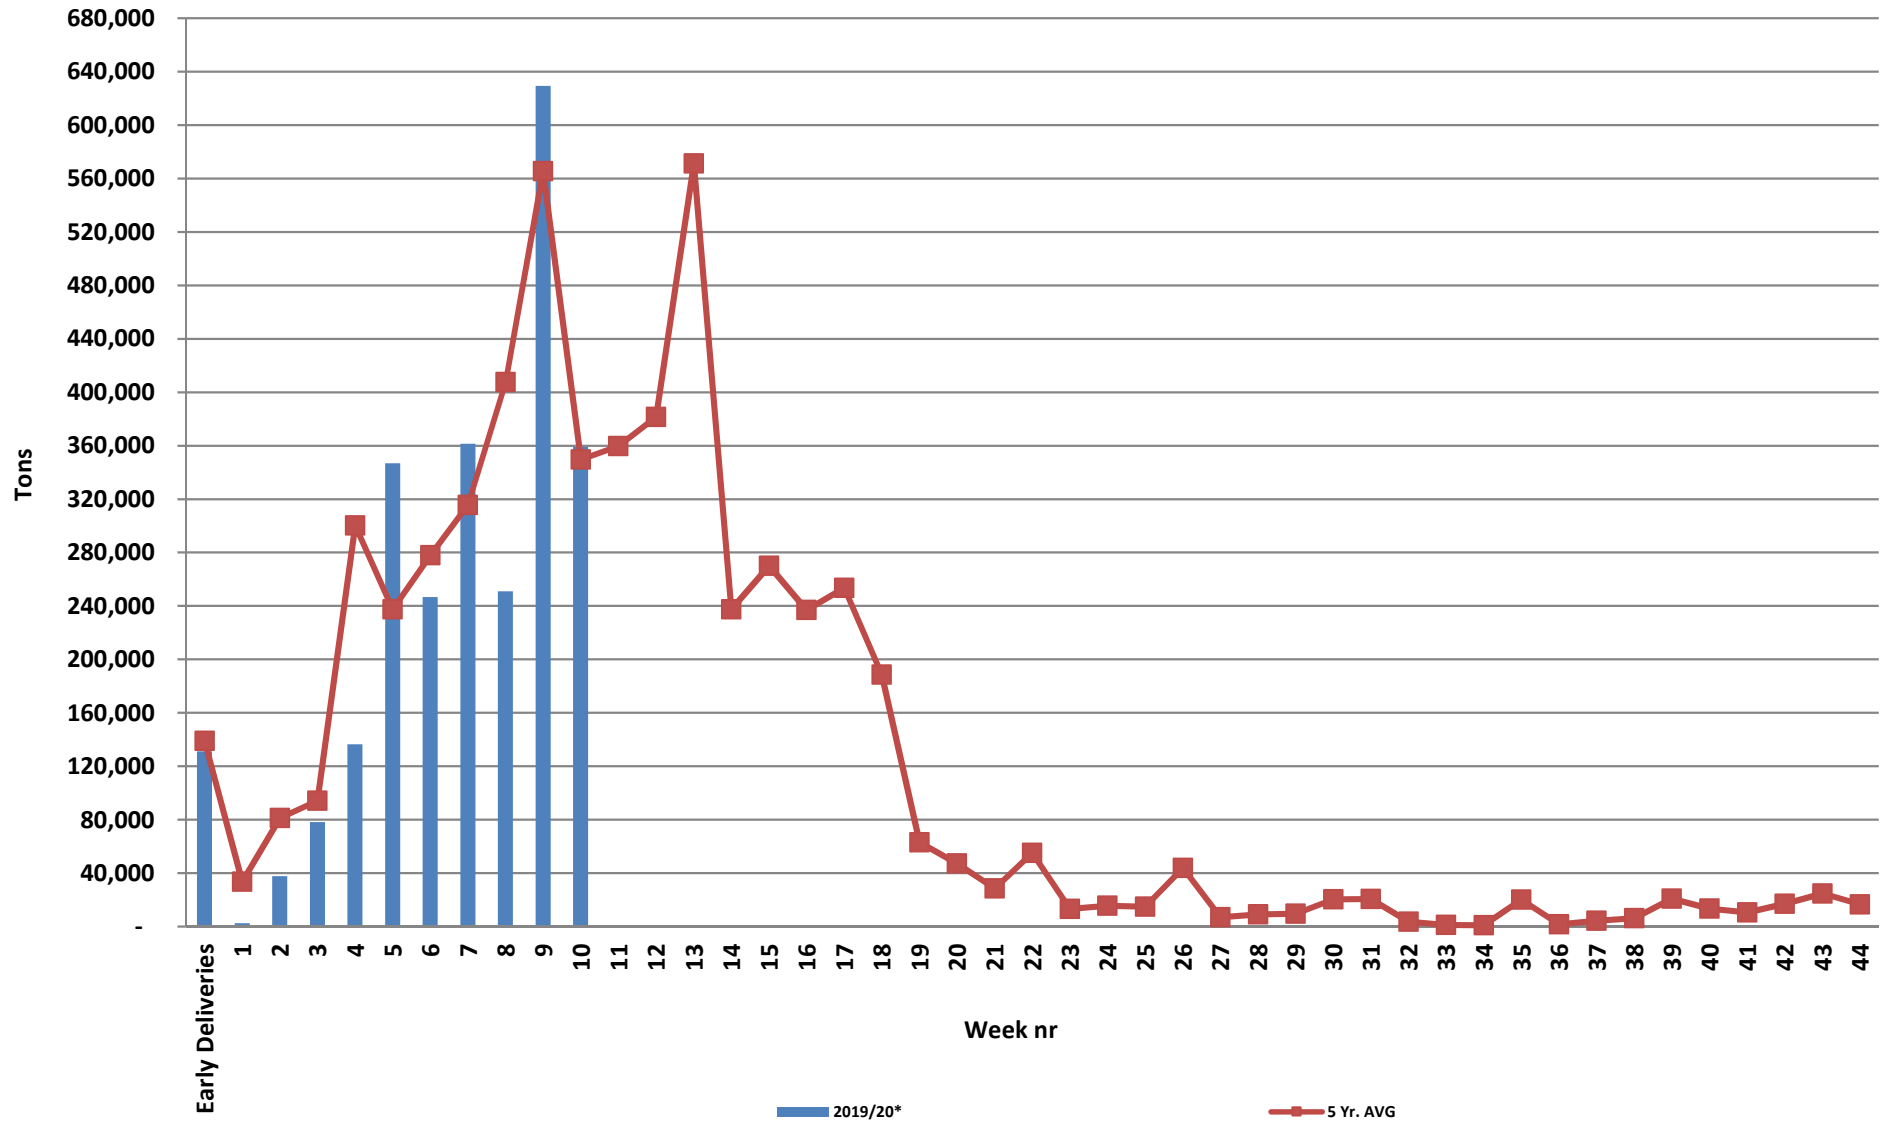

# White Maize: Weekly producer deliveries

## Yellow Maize: Weekly producer deliveries

## Weeklikse mielielewerings (Bemarkingsjaar: Mei tot April 2020/21)

Weeklikse totale mielielewerings (Bemarkingsjaar: Mei tot April)