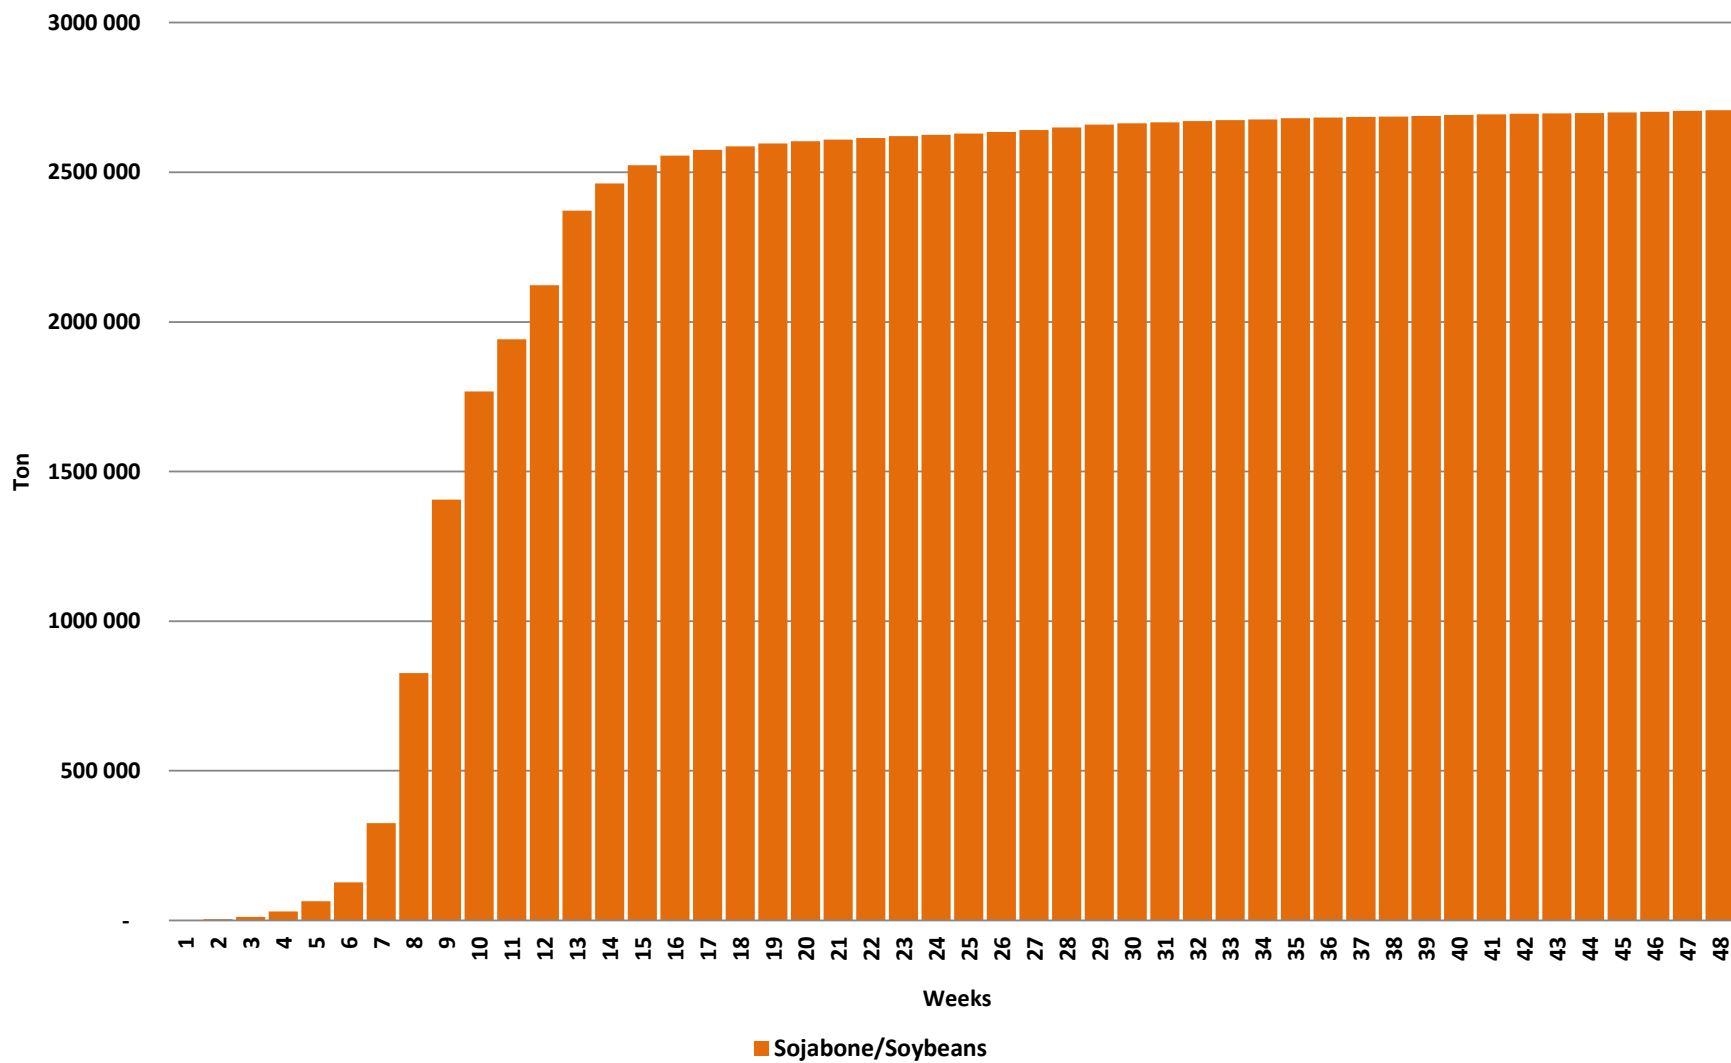

Weeklikse sojaboon lewerings (Bemarkingsjaar: Maart tot Februarie)

Weeklikse kumulatiewe Sojaboon lewerings (Bemarkingsjaar: Maart 2023 tot Februarie 2024)

Total YTD soybean deliveries for the 2023/24 season vs previous season's