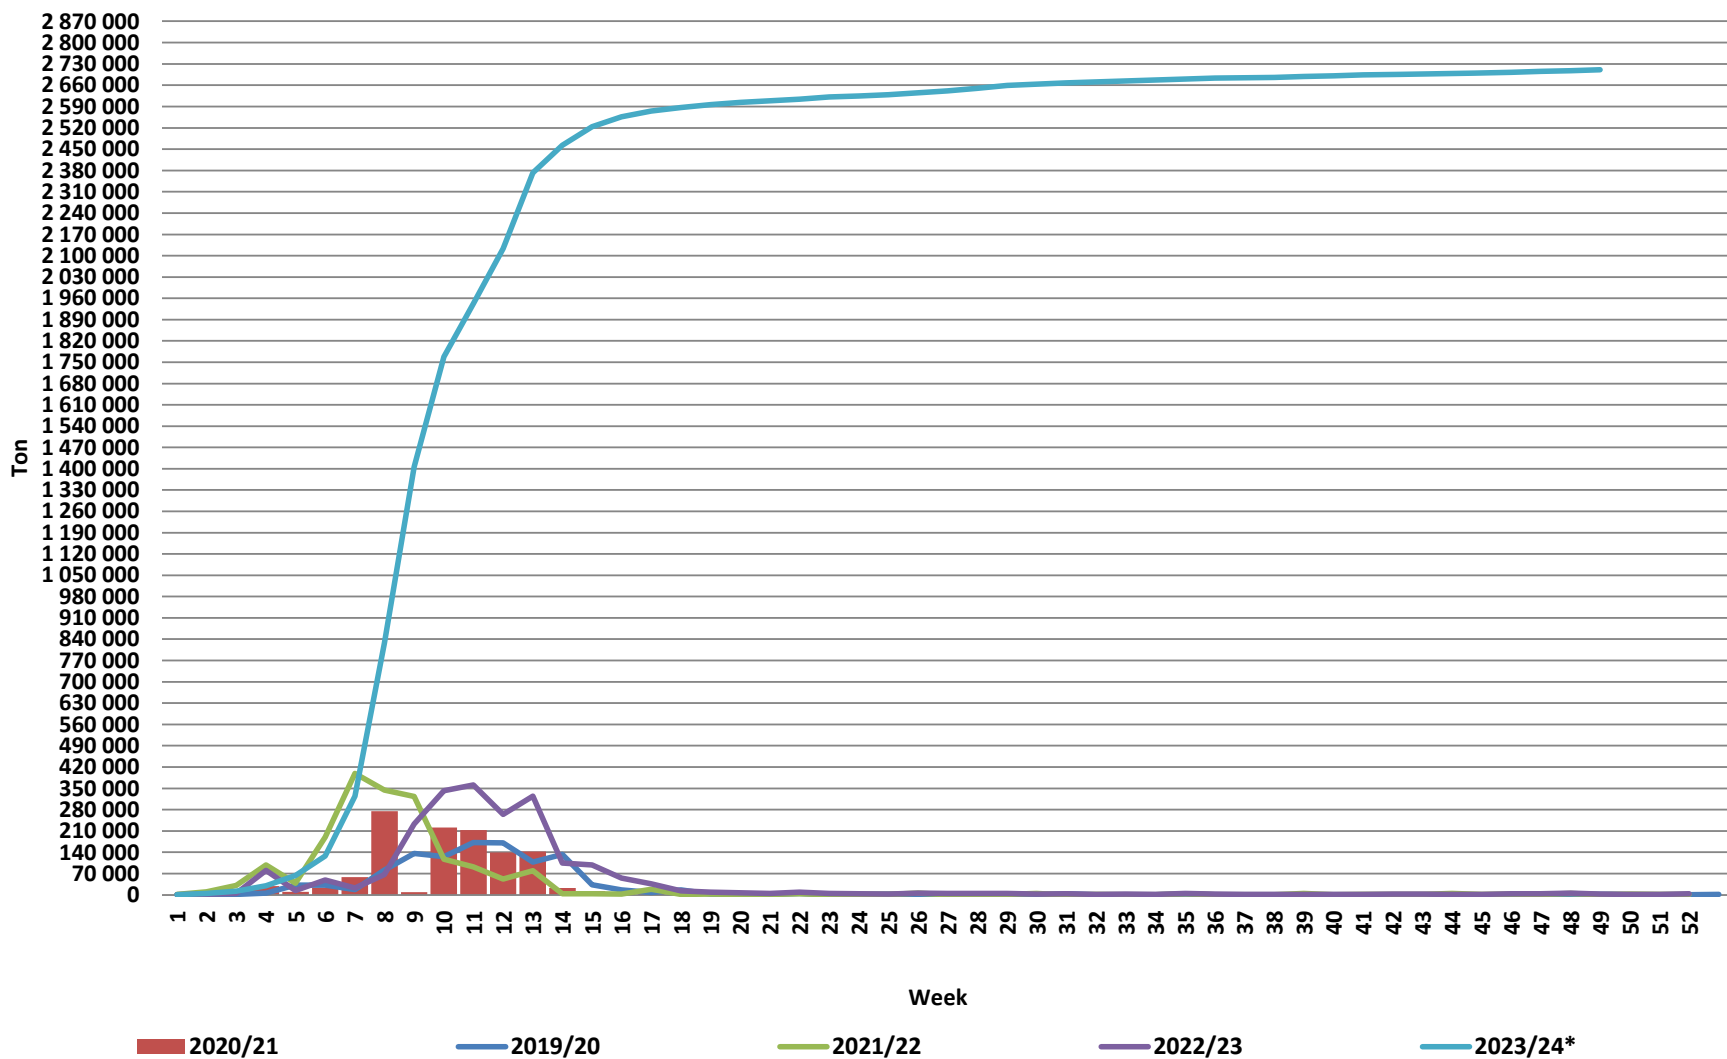

Weeklikse sojaboon lewerings (Bemarkingsjaar: Maart tot Februarie)

Weeklikse kumulatiewe Sojaboon lewerings (Bemarkingsjaar: Maart 2023 tot Februarie 2024)

Total YTD soybean deliveries for the 2023/24 season vs previous season's