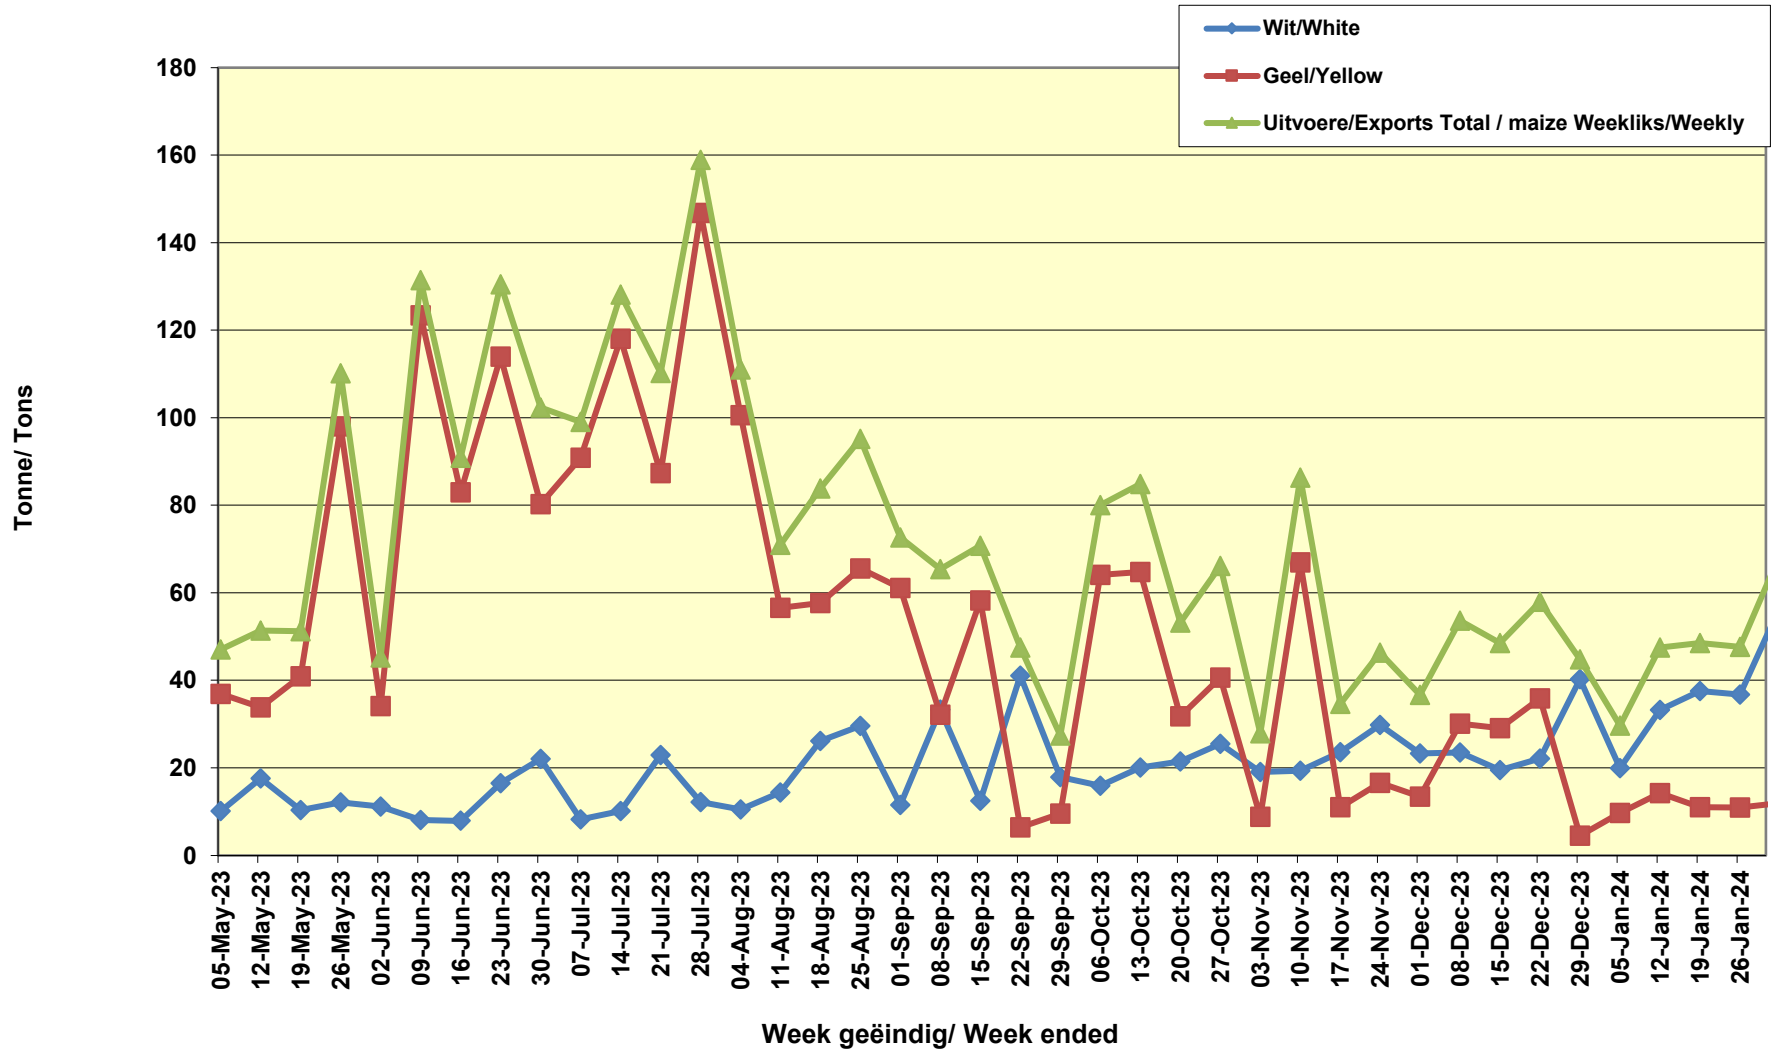

Yellow Maize Exports for 2023/24 (ton, %)

White Maize Exports for 2022/23 (ton, %)

Cumulative Exports of Yellow Maize for 2021/22

— SAGIS: WEEKLIKSE INVOERE EN UITVOERE 2023/24 Bemaringseisoen
— SAGIS: WEEKLIKSE INVOERE EN UITVOERE 2022/23 Bemaringseisoen

RSA Weeklikse mielie-uitvoere
 RSA Weekly maize exports

■ Total / maize Weekliks/Weekly

■ Wit/White

Cumulative Exports of White Maize for 2023/24

■ SAGIS: WEEKLIJKE INVOERE EN UITVOERE 2023/24 BemarKingseizoen

◆ SAGIS: WEEKLIJKE INVOERE EN UITVOERE 2023/24 BemarKingseizoen

Cumulative Exports of Maize for 2023/24

Cumulative Exports of Maize 2021/22 Bemarkingseisoen/ Marketing season

Kumulatiewe Invoere van Mielies
Kumulative Imports of Maize
2021/22 Bemarkingseisoen/ Marketing season