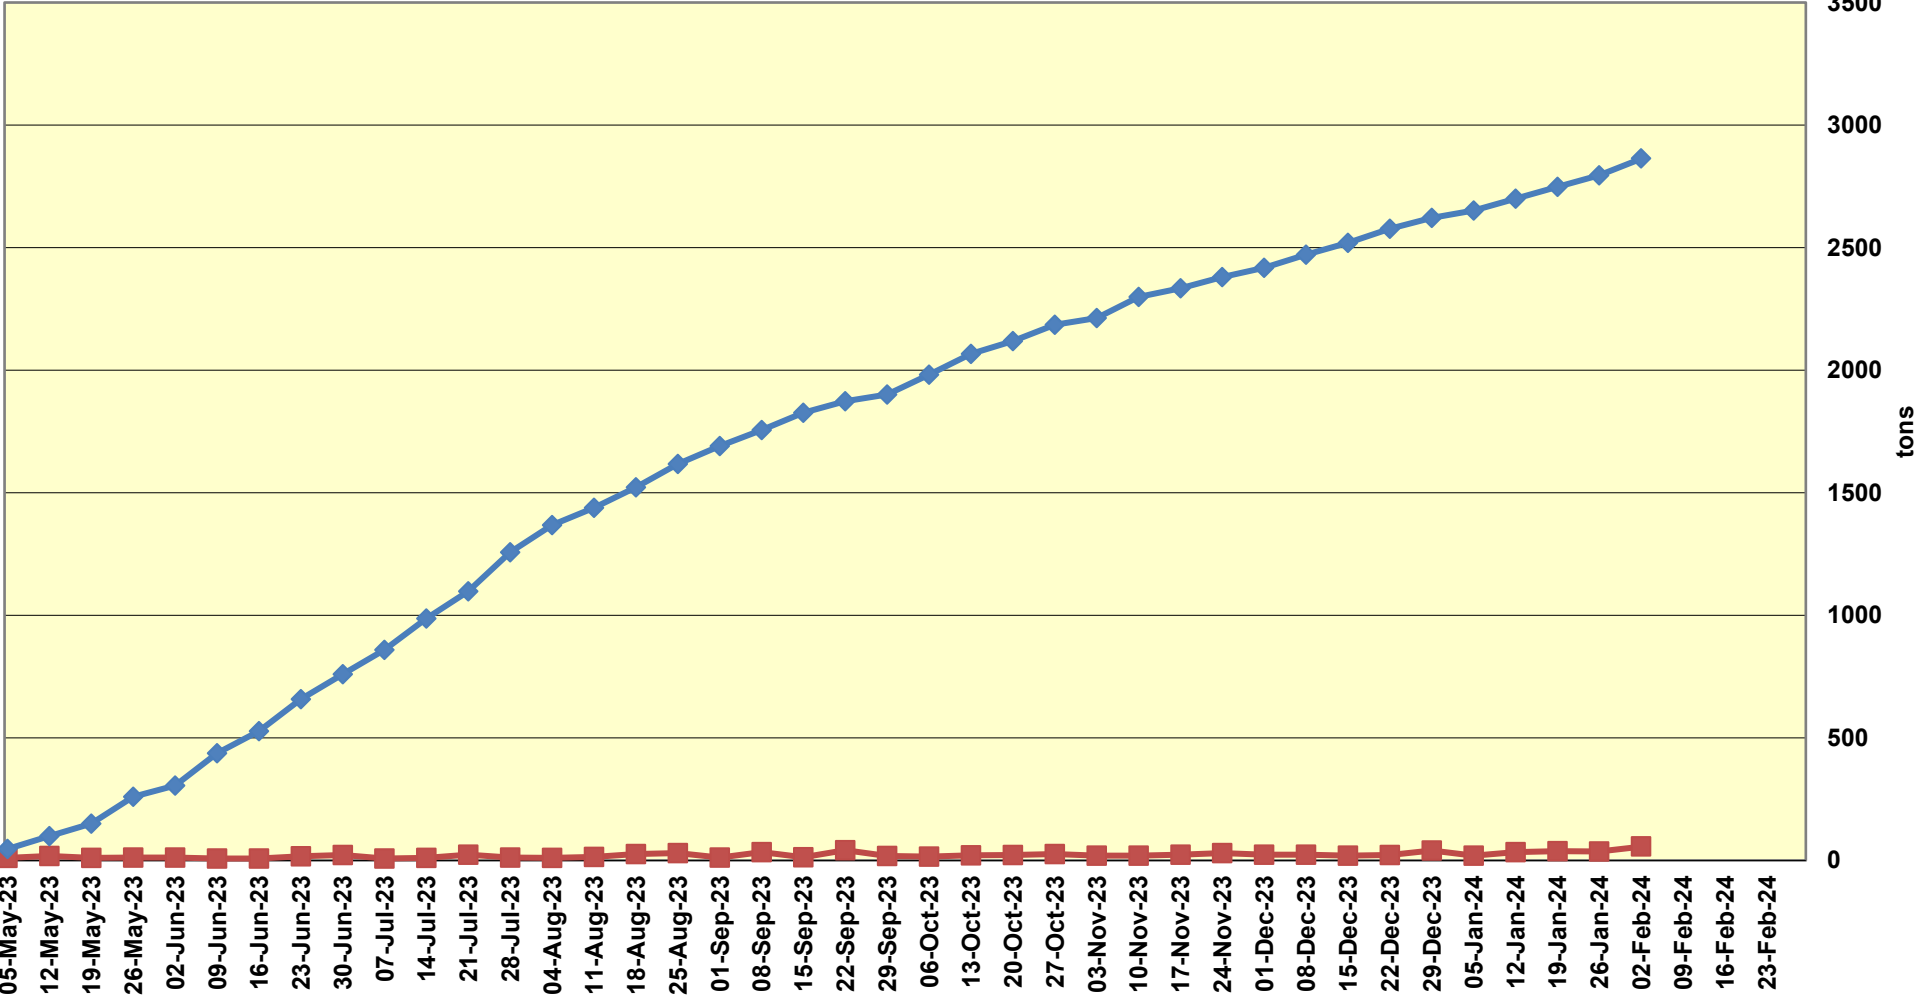

Yellow Maize Exports for 2023/24 (ton, %)

White Maize Exports for 2022/23 (ton, %)

Cumulative Exports of Yellow Maize for 2021/22

— SAGIS: WEEKLIKSE INVOERE EN UITVOERE 2023/24 Bemaringseisoen
— SAGIS: WEEKLIKSE INVOERE EN UITVOERE 2022/23 Bemaringseisoen

RSA Weeklikse mielie-uitvoere
 RSA Weekly maize exports

■ Total / maize Weekliks/Weekly

■ Wit/White

Cumulative Exports of White Maize for 2023/24

■ SAGIS: WEEKLIJKE INVOERE EN UITVOERE 2023/24 BemarKingseizoen