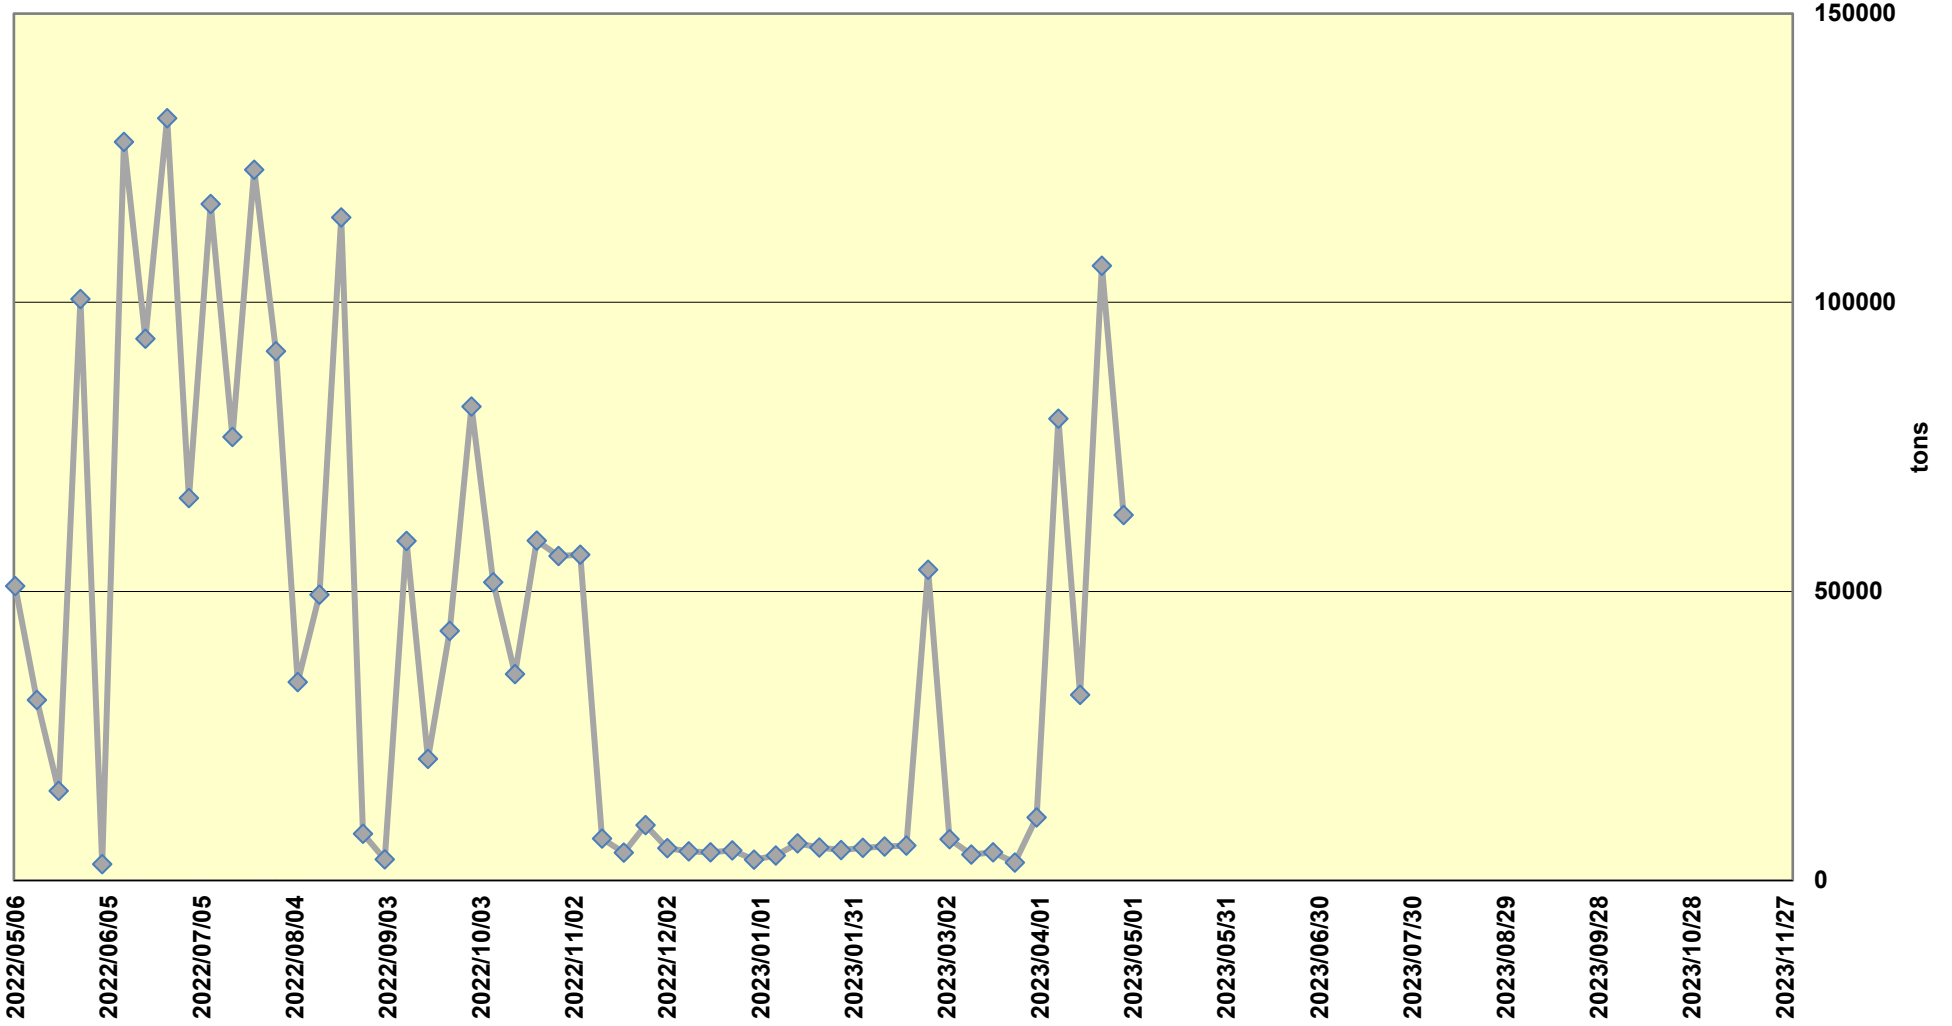

Yellow Maize Exports for 2023/24 (ton, %)

White Maize Exports for 2022/23 (ton, %)

Cumulative Exports of Yellow Maize for 2021/22

— SAGIS: WEEKLIKSE INVOERE EN UITVOERE 2023/24 Bemaringseisoen
— SAGIS: WEEKLIKSE INVOERE EN UITVOERE 2022/23 Bemaringseisoen

RSA Weeklikse mielie-uitvoere
 RSA Weekly maize exports

■ Total / maize Weekliks/Weekly

■ Wit/White

Cumulative Exports of White Maize for 2023/24

■ SAGIS: WEEKLIJKE INVOERE EN UITVOERE 2023/24 BemarKingseizoen