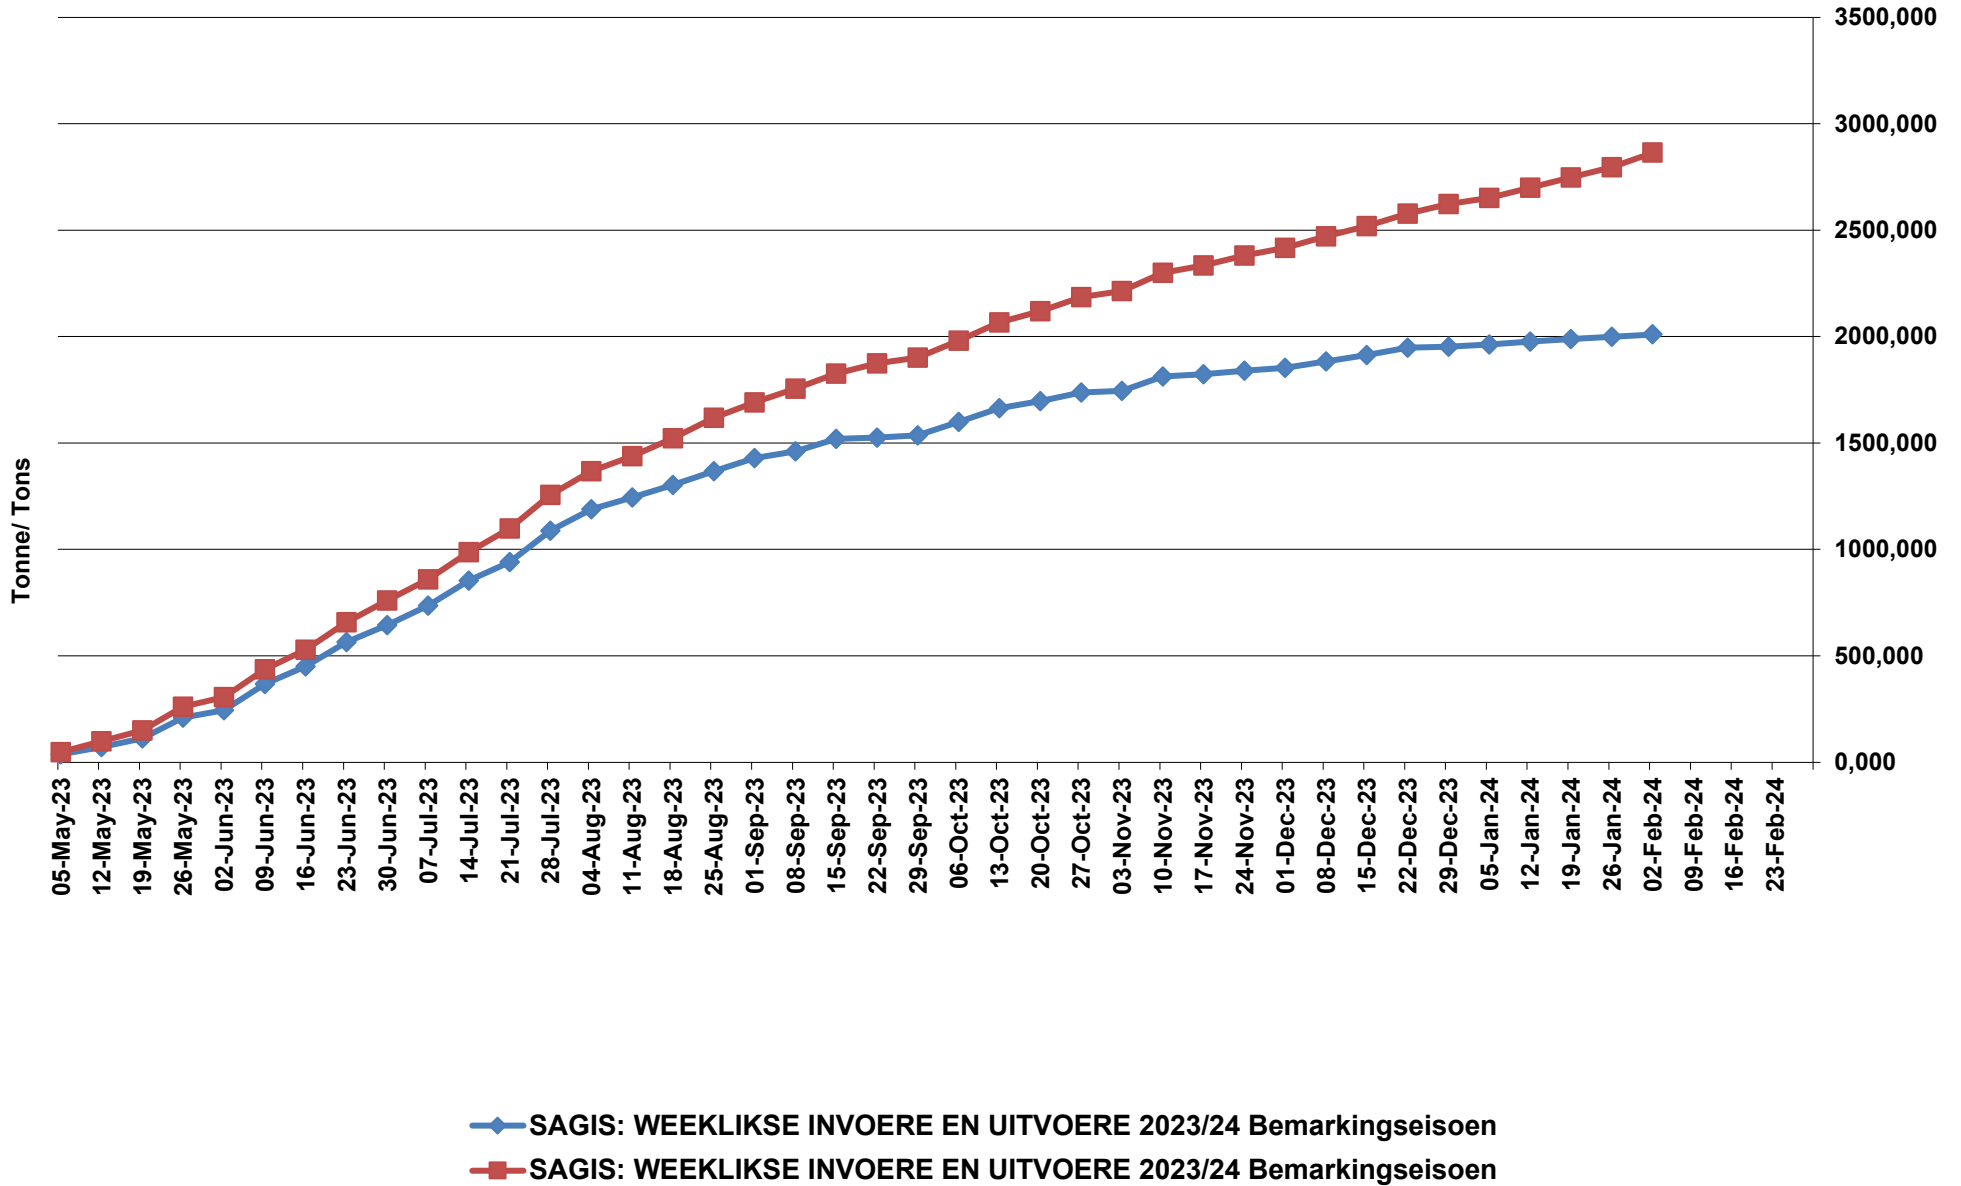

Cumulative Exports of Maize for 2023/24