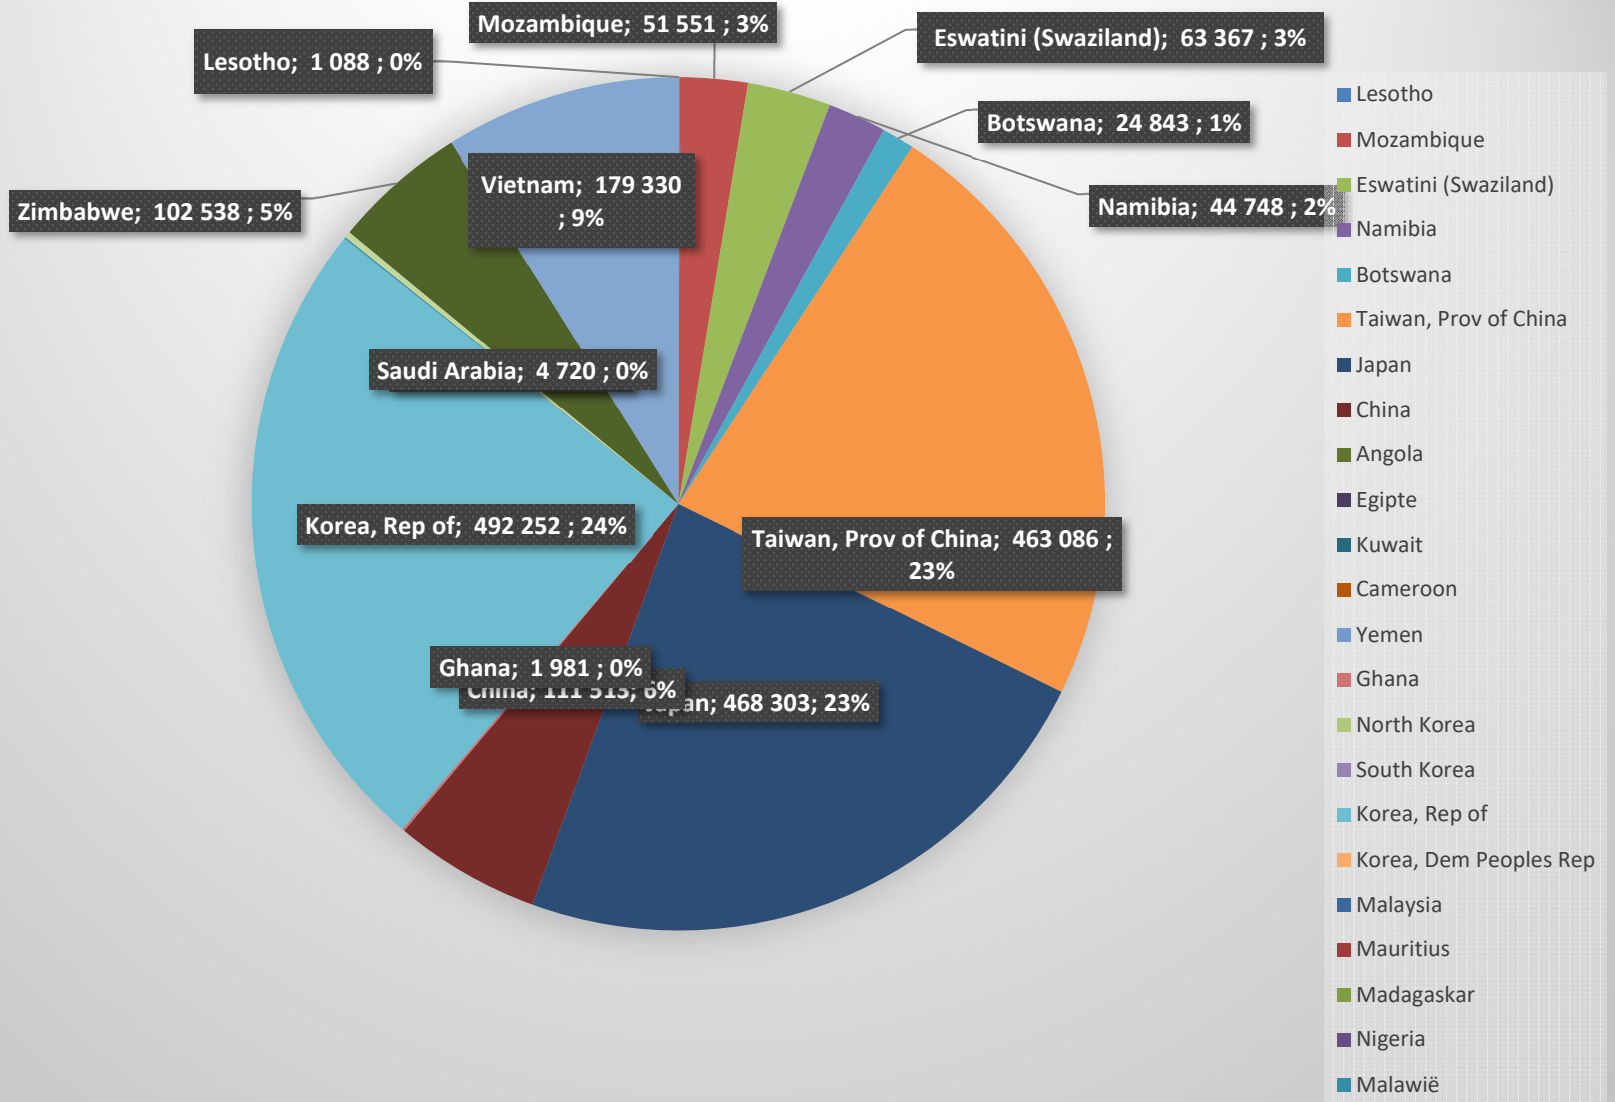

Yellow Maize Exports for 2023/24 (ton, %)

White Maize Exports for 2022/23 (ton, %)

Cumulative Exports of Yellow Maize for 2021/22

— SAGIS: WEEKLIKSE INVOERE EN UITVOERE 2023/24 Bemaringseisoen
— SAGIS: WEEKLIKSE INVOERE EN UITVOERE 2022/23 Bemaringseisoen

RSA Weeklikse mielie-uitvoere
 RSA Weekly maize exports

■ Total / maize Weekliks/Weekly

■ Wit/White

Cumulative Exports of White Maize for 2023/24

■ SAGIS: WEEKLIJKE INVOERE EN UITVOERE 2023/24 BemarKingseizoen