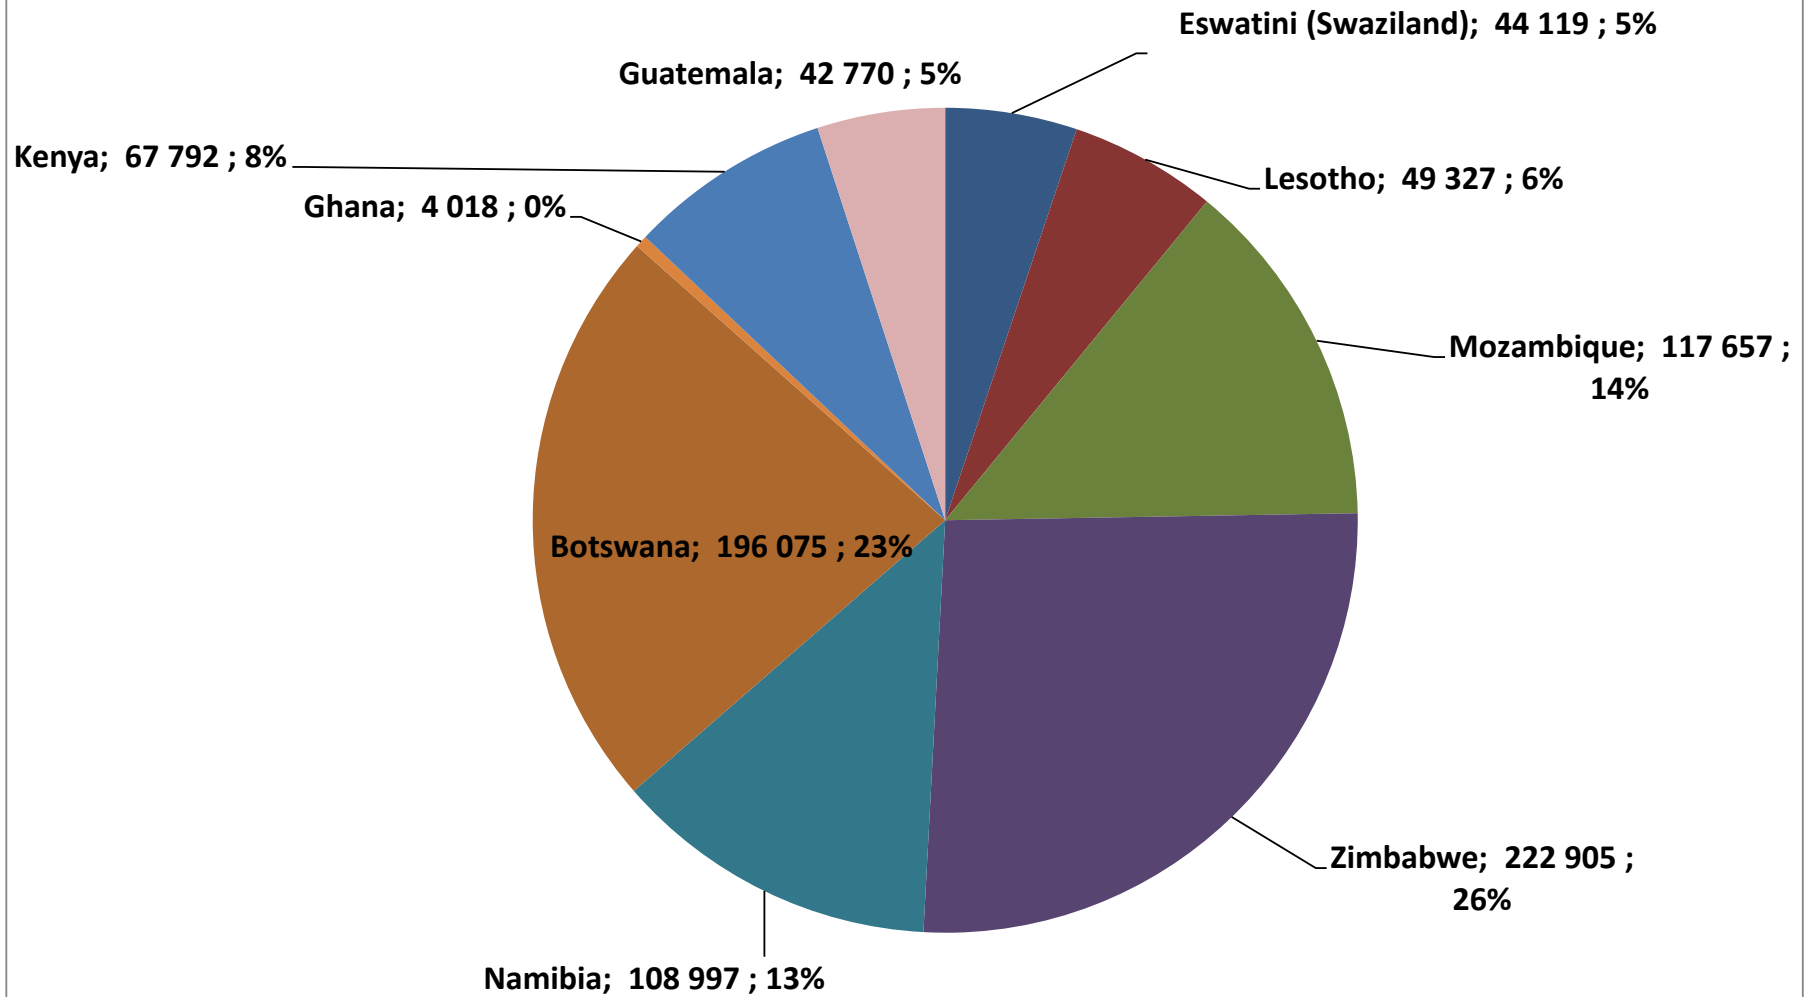

Yellow Maize Exports for 2023/24 (ton, %)

White Maize Exports for 2022/23 (ton, %)

Cumulative Exports of Yellow Maize for 2021/22

— SAGIS: WEEKLIKSE INVOERE EN UITVOERE 2023/24 Bemaringseisoen
— SAGIS: WEEKLIKSE INVOERE EN UITVOERE 2022/23 Bemaringseisoen

RSA Weeklikse mielie-uitvoere
 RSA Weekly maize exports

■ Total / maize Weekliks/Weekly

■ Wit/White

Cumulative Exports of White Maize for 2023/24

■ SAGIS: WEEKLIJKE INVOERE EN UITVOERE 2023/24 BemarKingseizoen