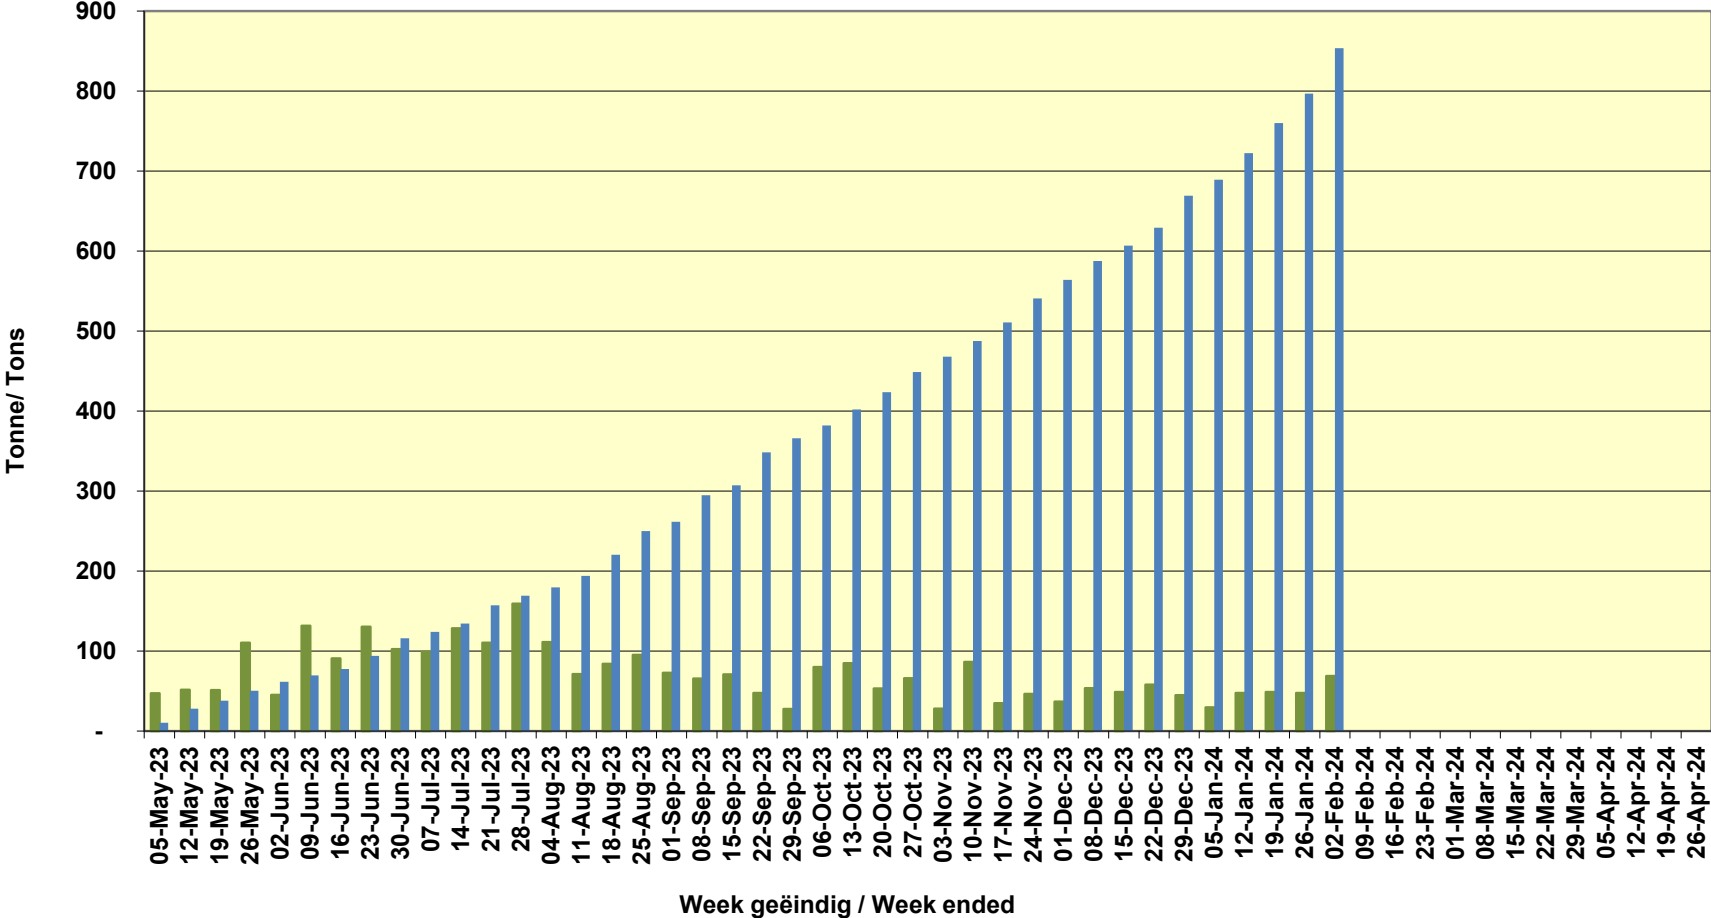

Yellow Maize Exports for 2023/24 (ton, %)

White Maize Exports for 2022/23 (ton, %)

Cumulative Exports of Yellow Maize for 2021/22

— SAGIS: WEEKLIKSE INVOERE EN UITVOERE 2023/24 Bemaringseisoen
— SAGIS: WEEKLIKSE INVOERE EN UITVOERE 2022/23 Bemaringseisoen

RSA Weeklikse mielie-uitvoere
 RSA Weekly maize exports

■ Total / maize Weekliks/Weekly

■ Wit/White

Cumulative Exports of White Maize for 2023/24

■ SAGIS: WEEKLIJKE INVOERE EN UITVOERE 2023/24 BemarKingseizoen