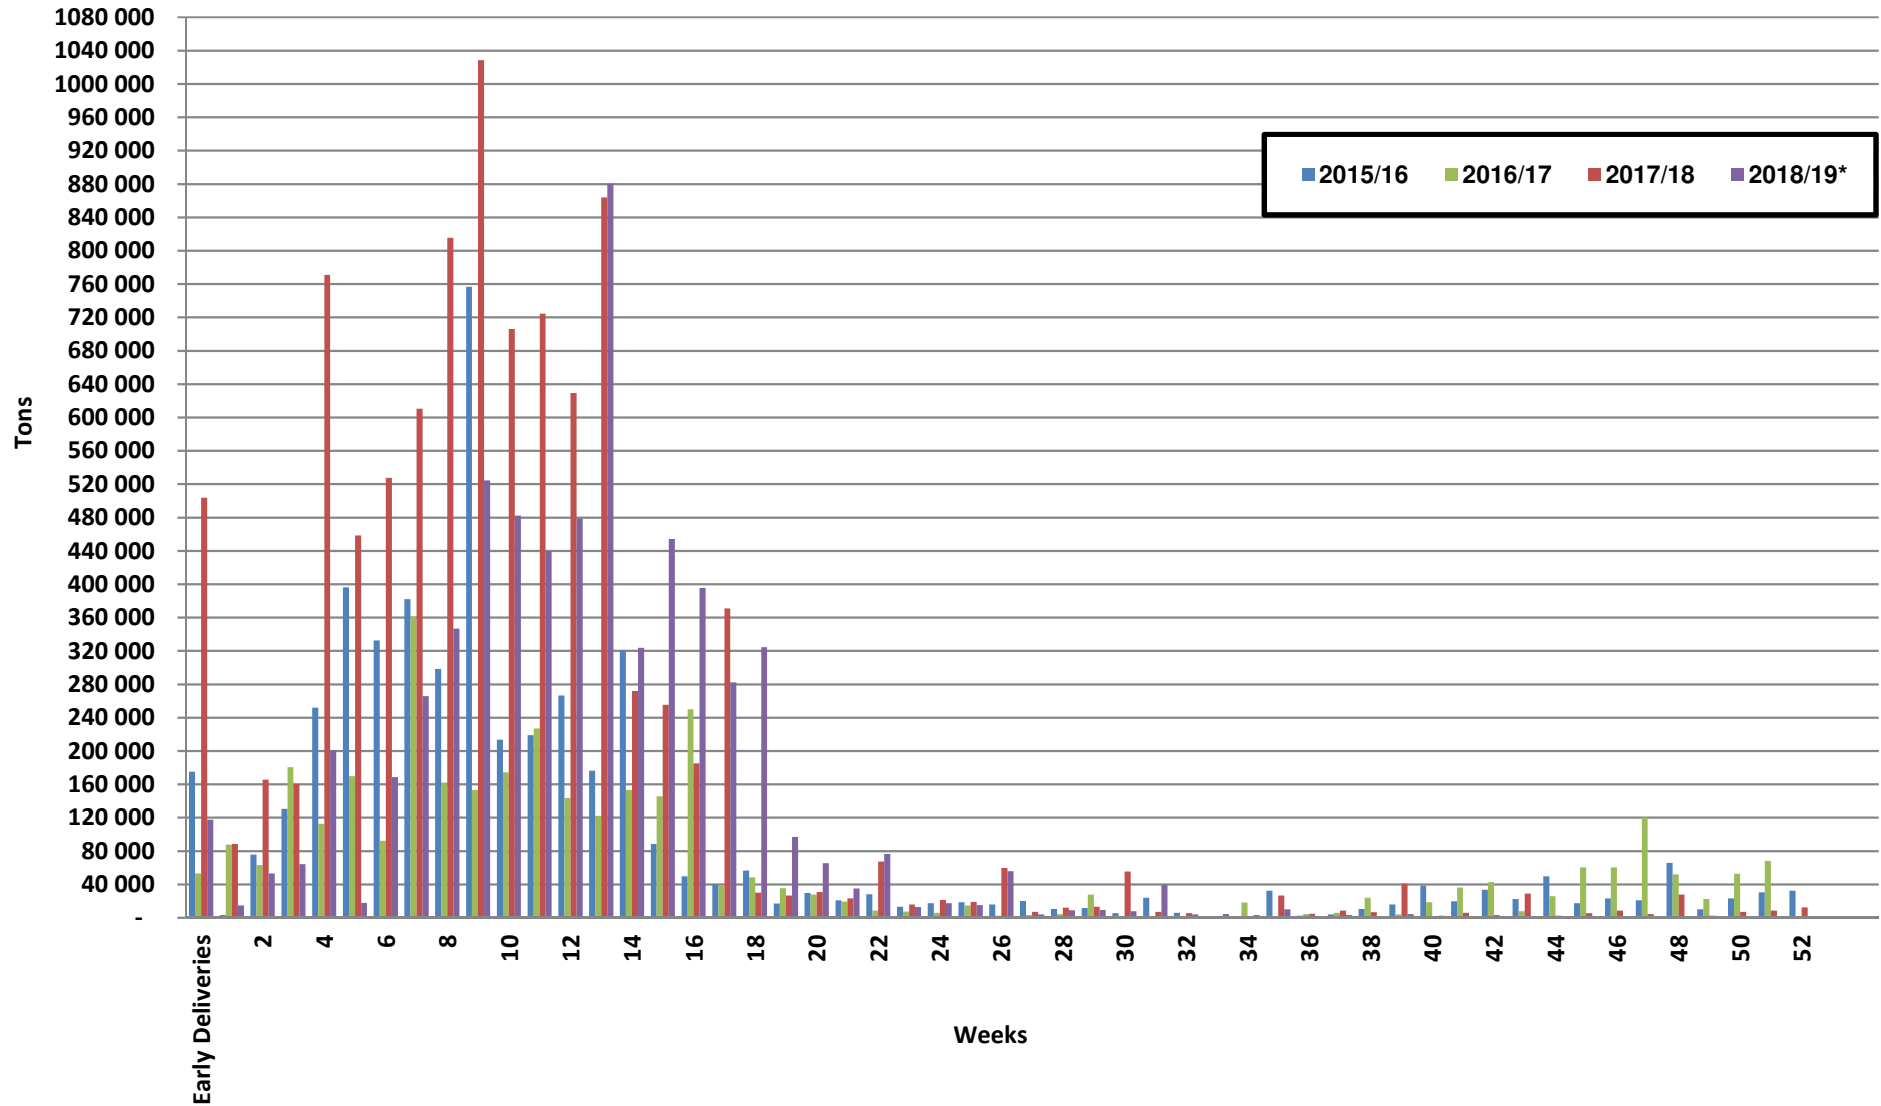

White Maize: Weekly producer deliveries

Yellow Maize: Weekly producer deliveries

Weeklikse mielielewerings (Bemarkingsjaar: Mei tot April 2017/18)

Weeklikse totale miellelewering (Bemarkingsjaar: Mei tot April)

Weeklikse kumulatiewe mielielewerings (Bemarkingsjaar: Mei tot April)

Total YTD maize deliveries for the 2018/19 season vs previous season's