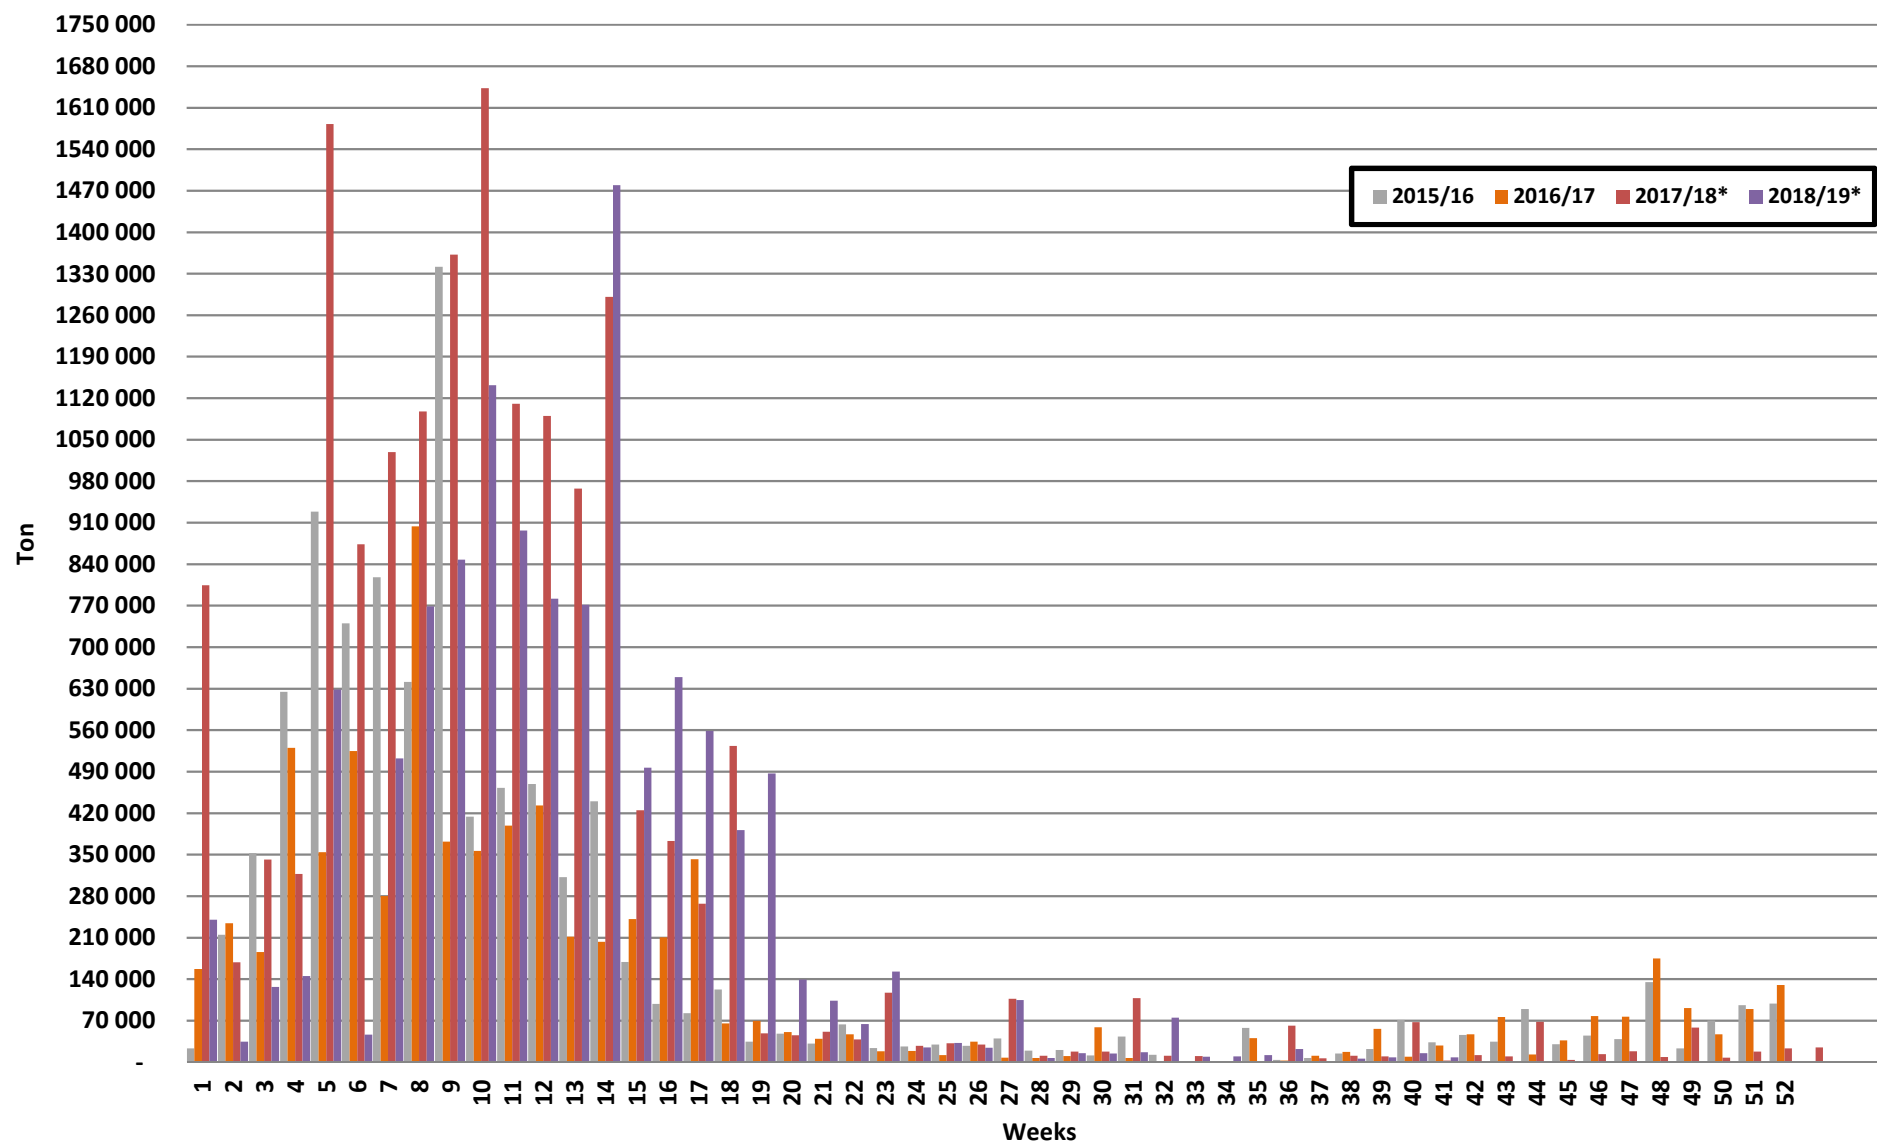

White Maize: Weekly producer deliveries

Yellow Maize: Weekly producer deliveries

Weeklikse mielielewerings (Bemarkingsjaar: Mei tot April 2017/18)

Weeklikse totale miellelewering (Bemarkingsjaar: Mei tot April)

Weeklikse kumulatiewe mielielewerings (Bemarkingsjaar: Mei tot April)

Total YTD maize deliveries for the 2018/19 season vs previous season's