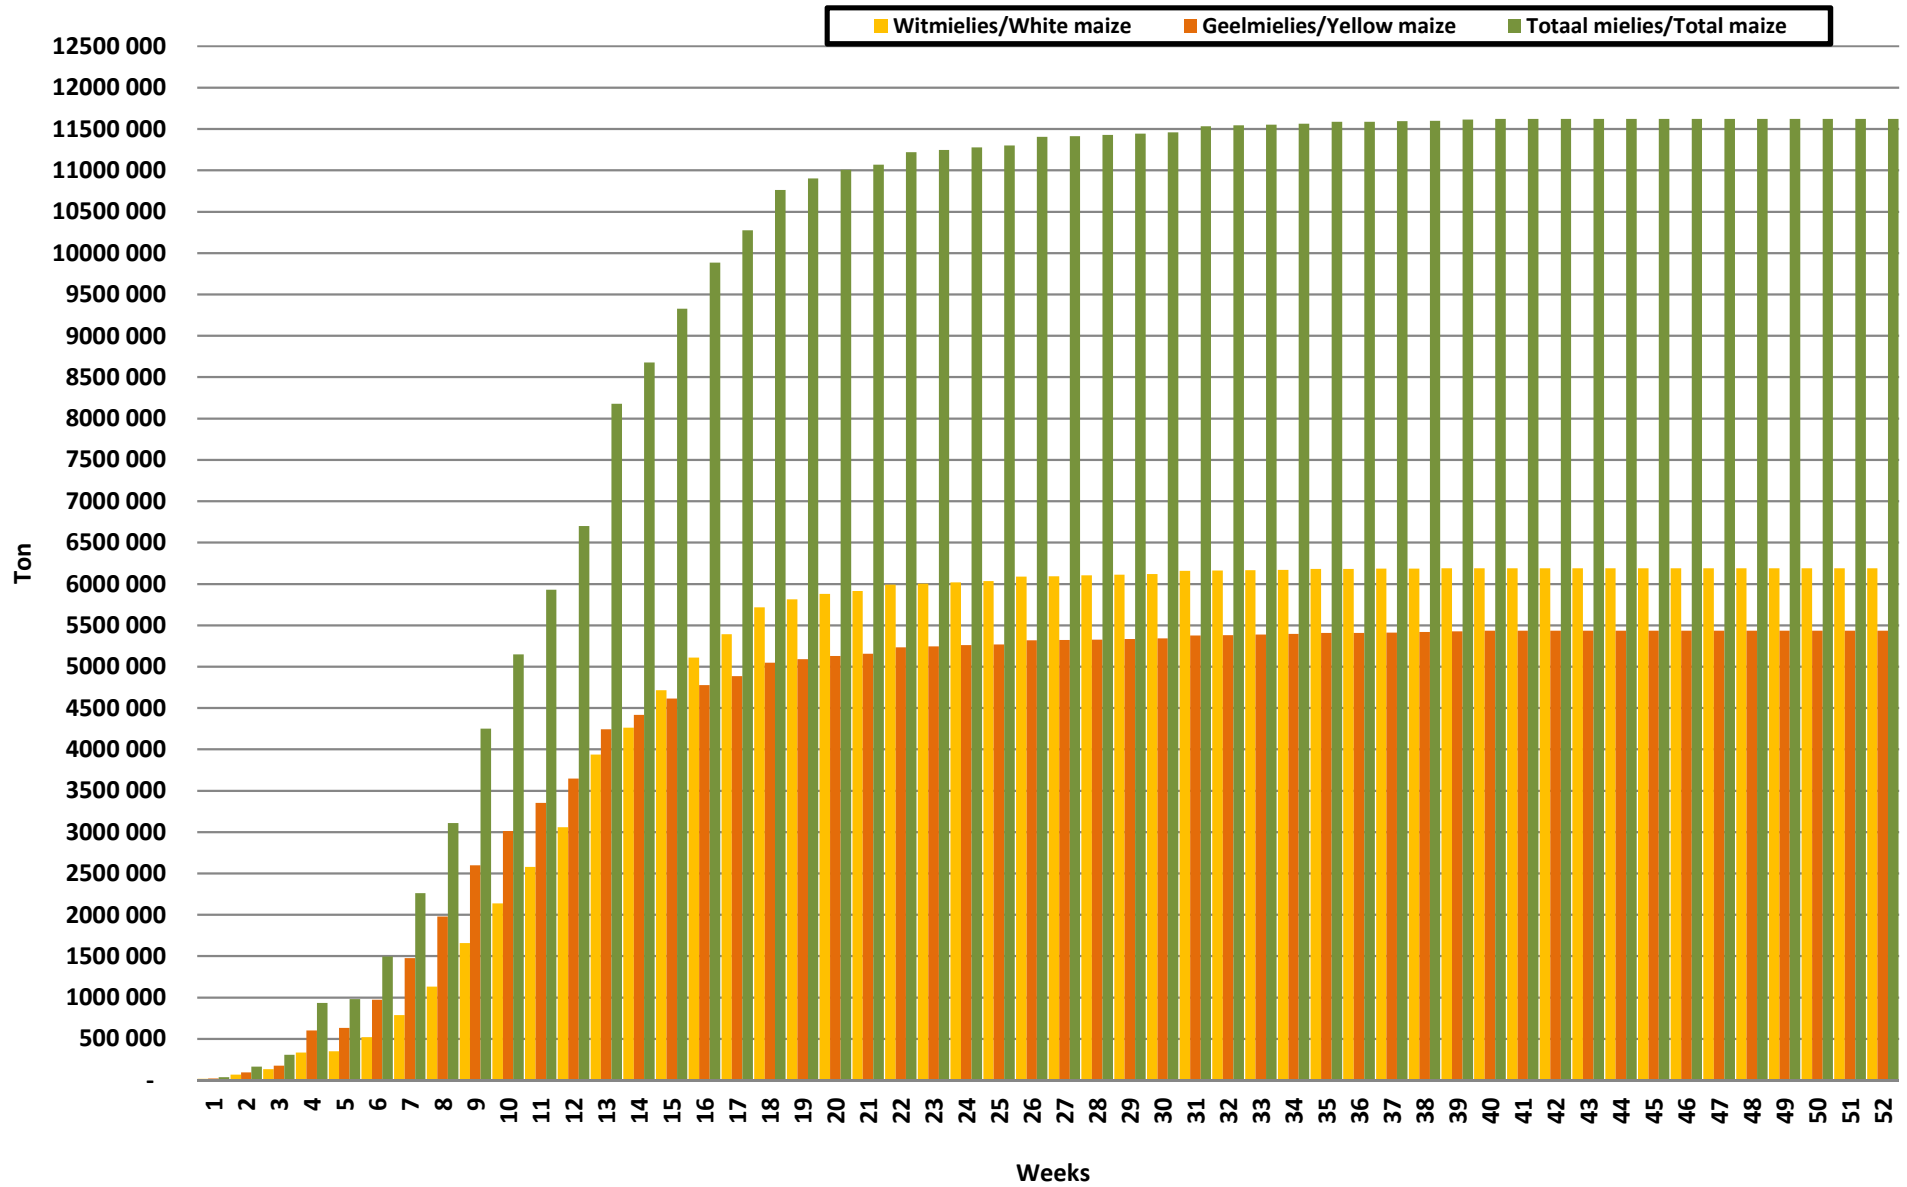

White Maize: Weekly producer deliveries

Yellow Maize: Weekly producer deliveries

Weeklikse mielielewerings (Bemarkingsjaar: Mei tot April 2017/18)

Weeklikse totale miellelewering (Bemarkingsjaar: Mei tot April)

Weeklikse kumulatiewe mielielewerings (Bemarkingsjaar: Mei tot April)

Total YTD maize deliveries for the 2018/19 season vs previous season's