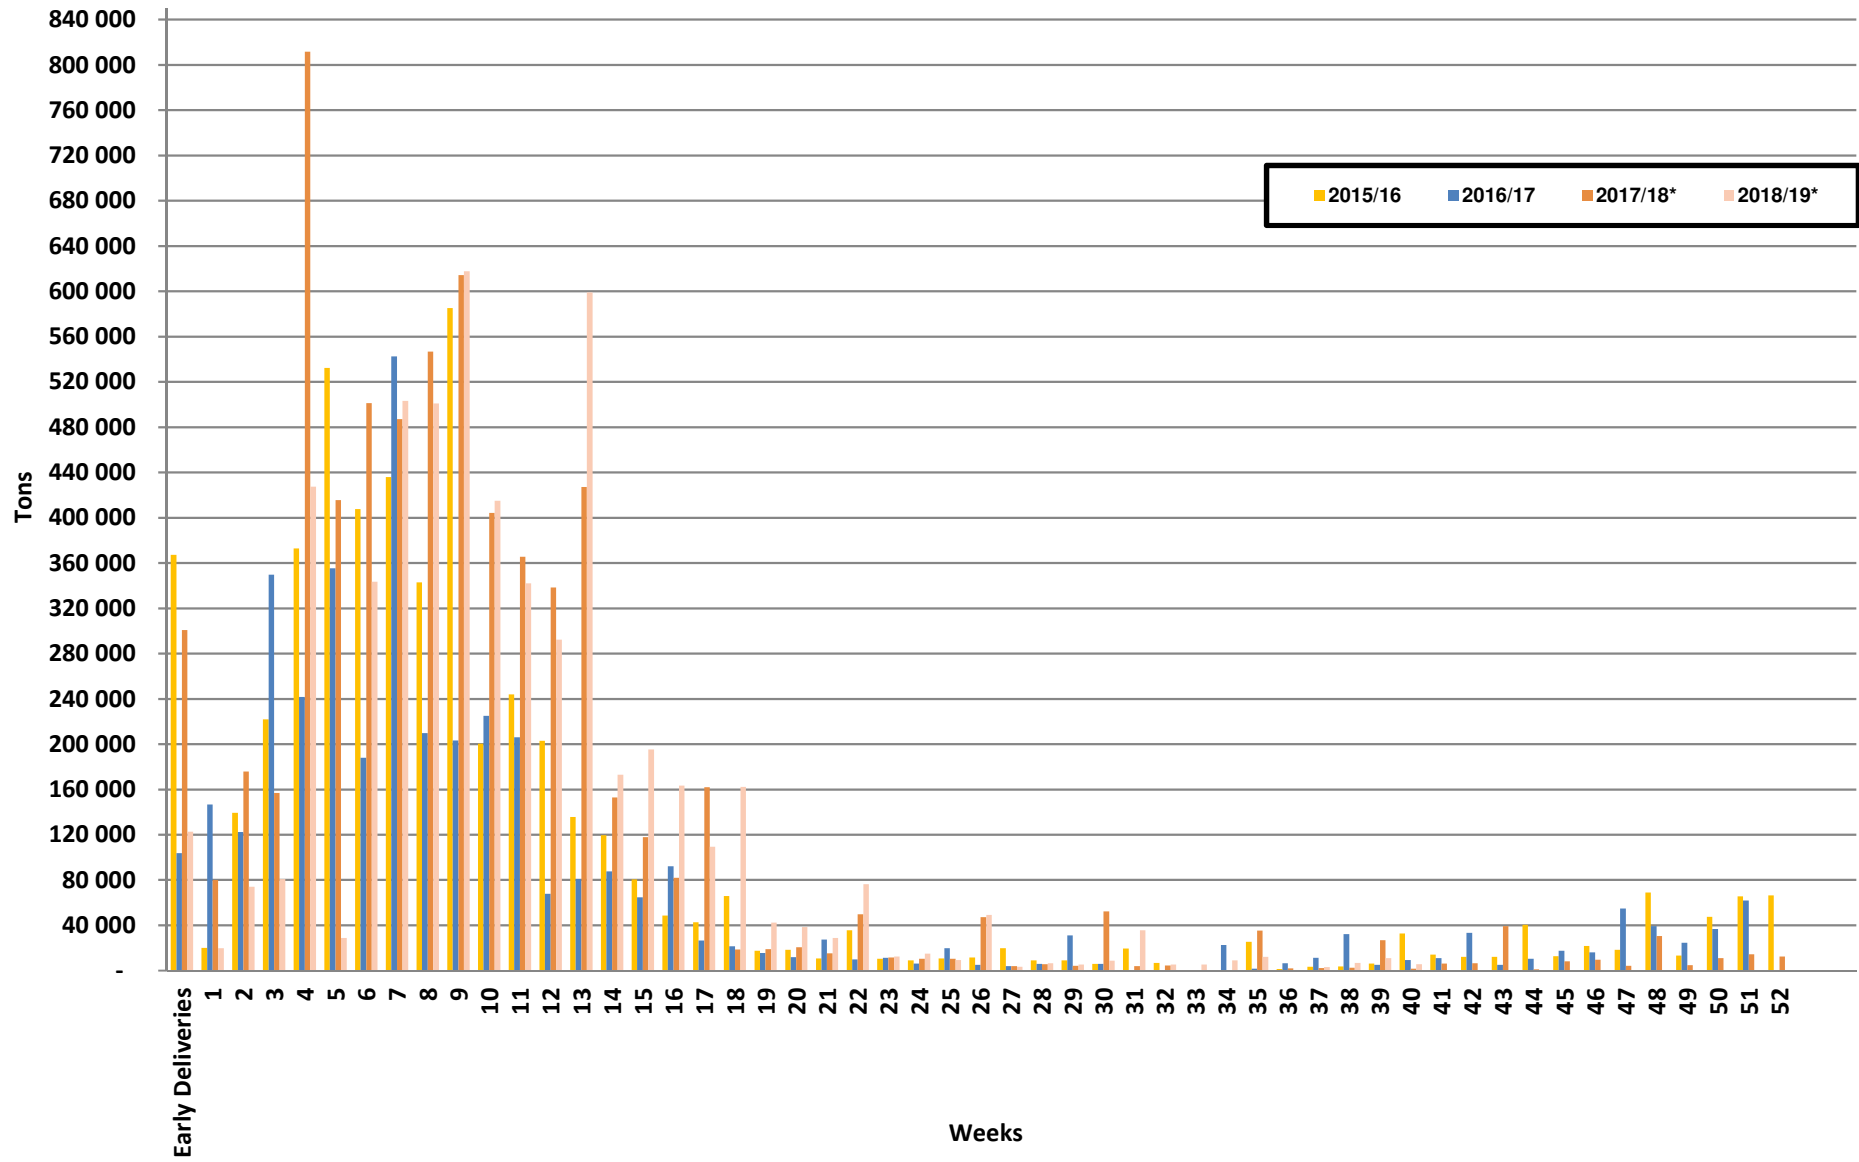

White Maize: Weekly producer deliveries

Yellow Maize: Weekly producer deliveries

Weeklikse mielielewerings (Bemarkingsjaar: Mei tot April 2017/18)

Weeklikse totale miellelewering (Bemarkingsjaar: Mei tot April)

Weeklikse kumulatiewe mielielewerings (Bemarkingsjaar: Mei tot April)

Total YTD maize deliveries for the 2018/19 season vs previous season's