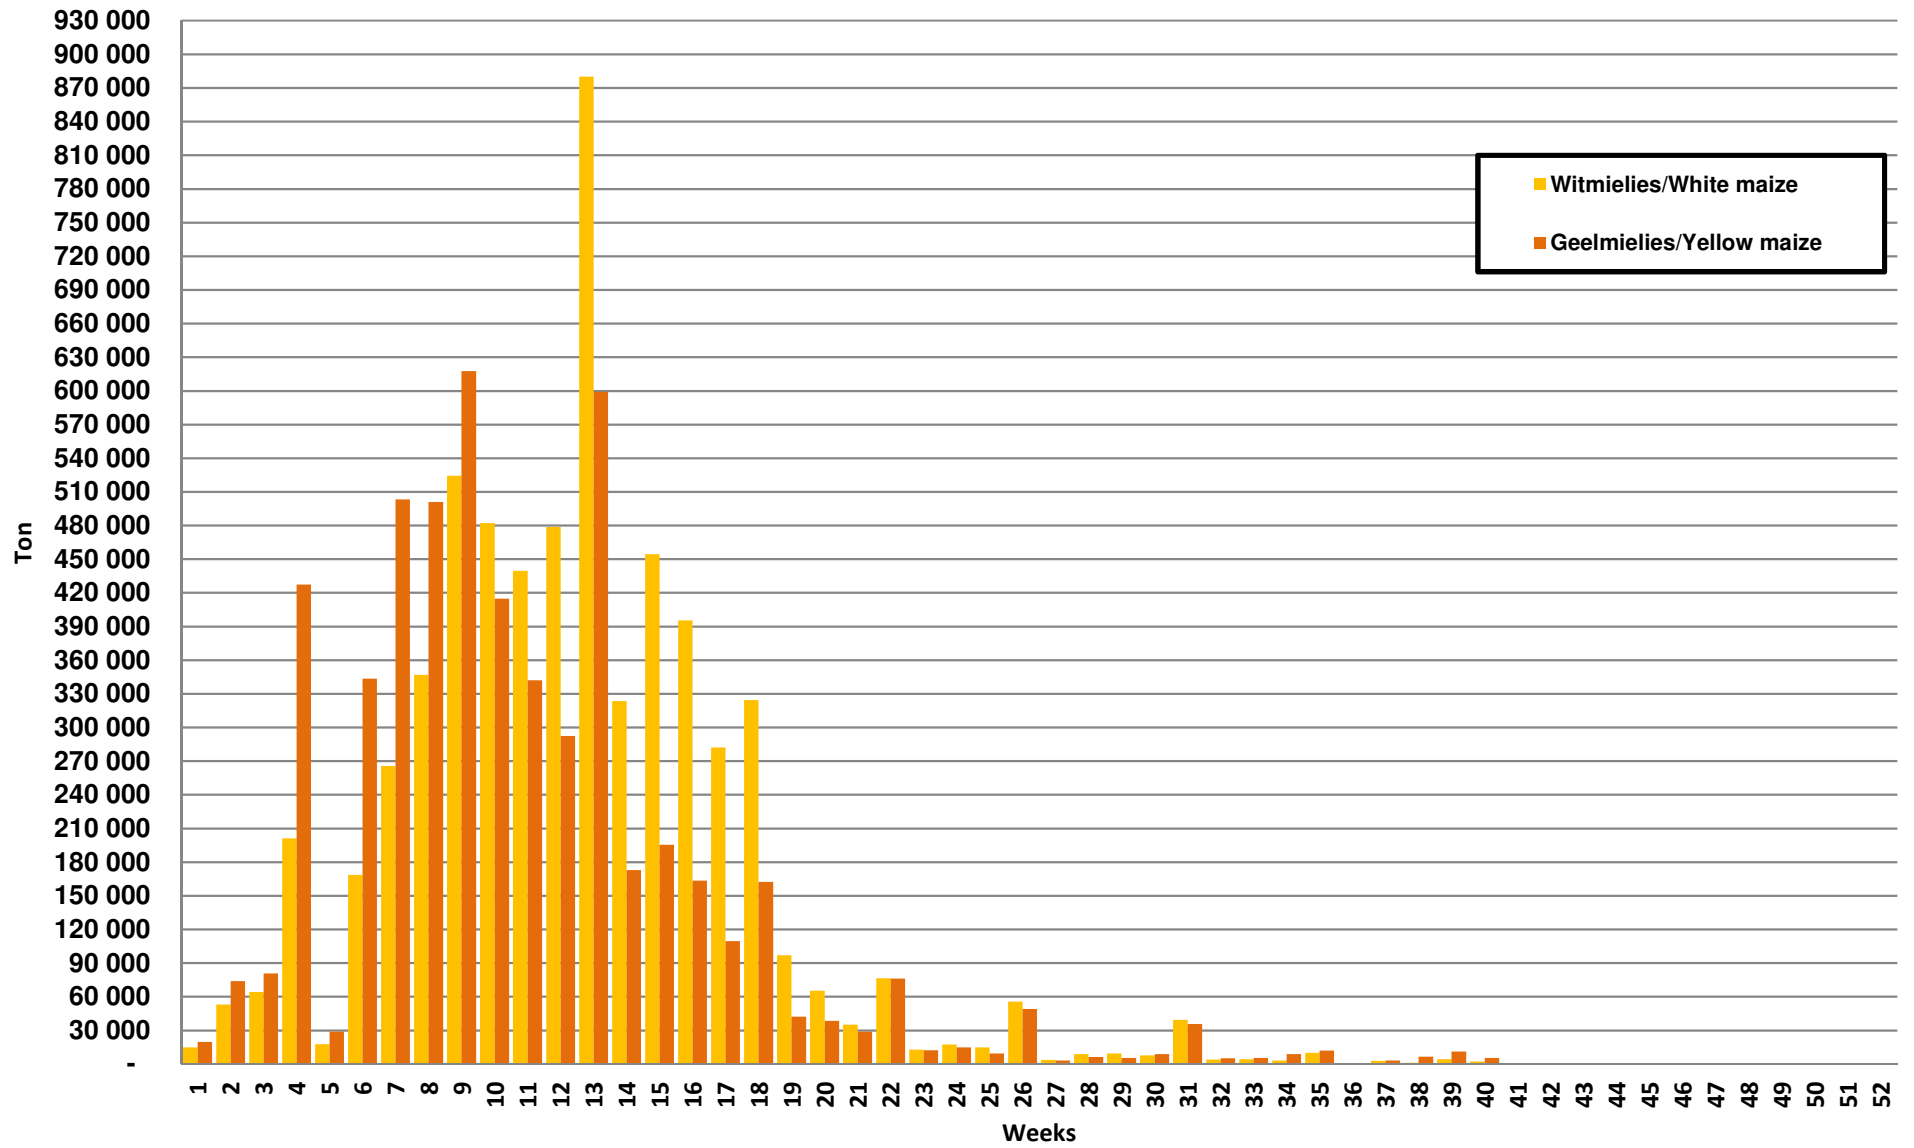

White Maize: Weekly producer deliveries

Yellow Maize: Weekly producer deliveries

Weeklikse mielielewerings (Bemarkingsjaar: Mei tot April 2017/18)

Weeklikse totale miellelewering (Bemarkingsjaar: Mei tot April)

Weeklikse kumulatiewe mielielewerings (Bemarkingsjaar: Mei tot April)

Total YTD maize deliveries for the 2018/19 season vs previous season's