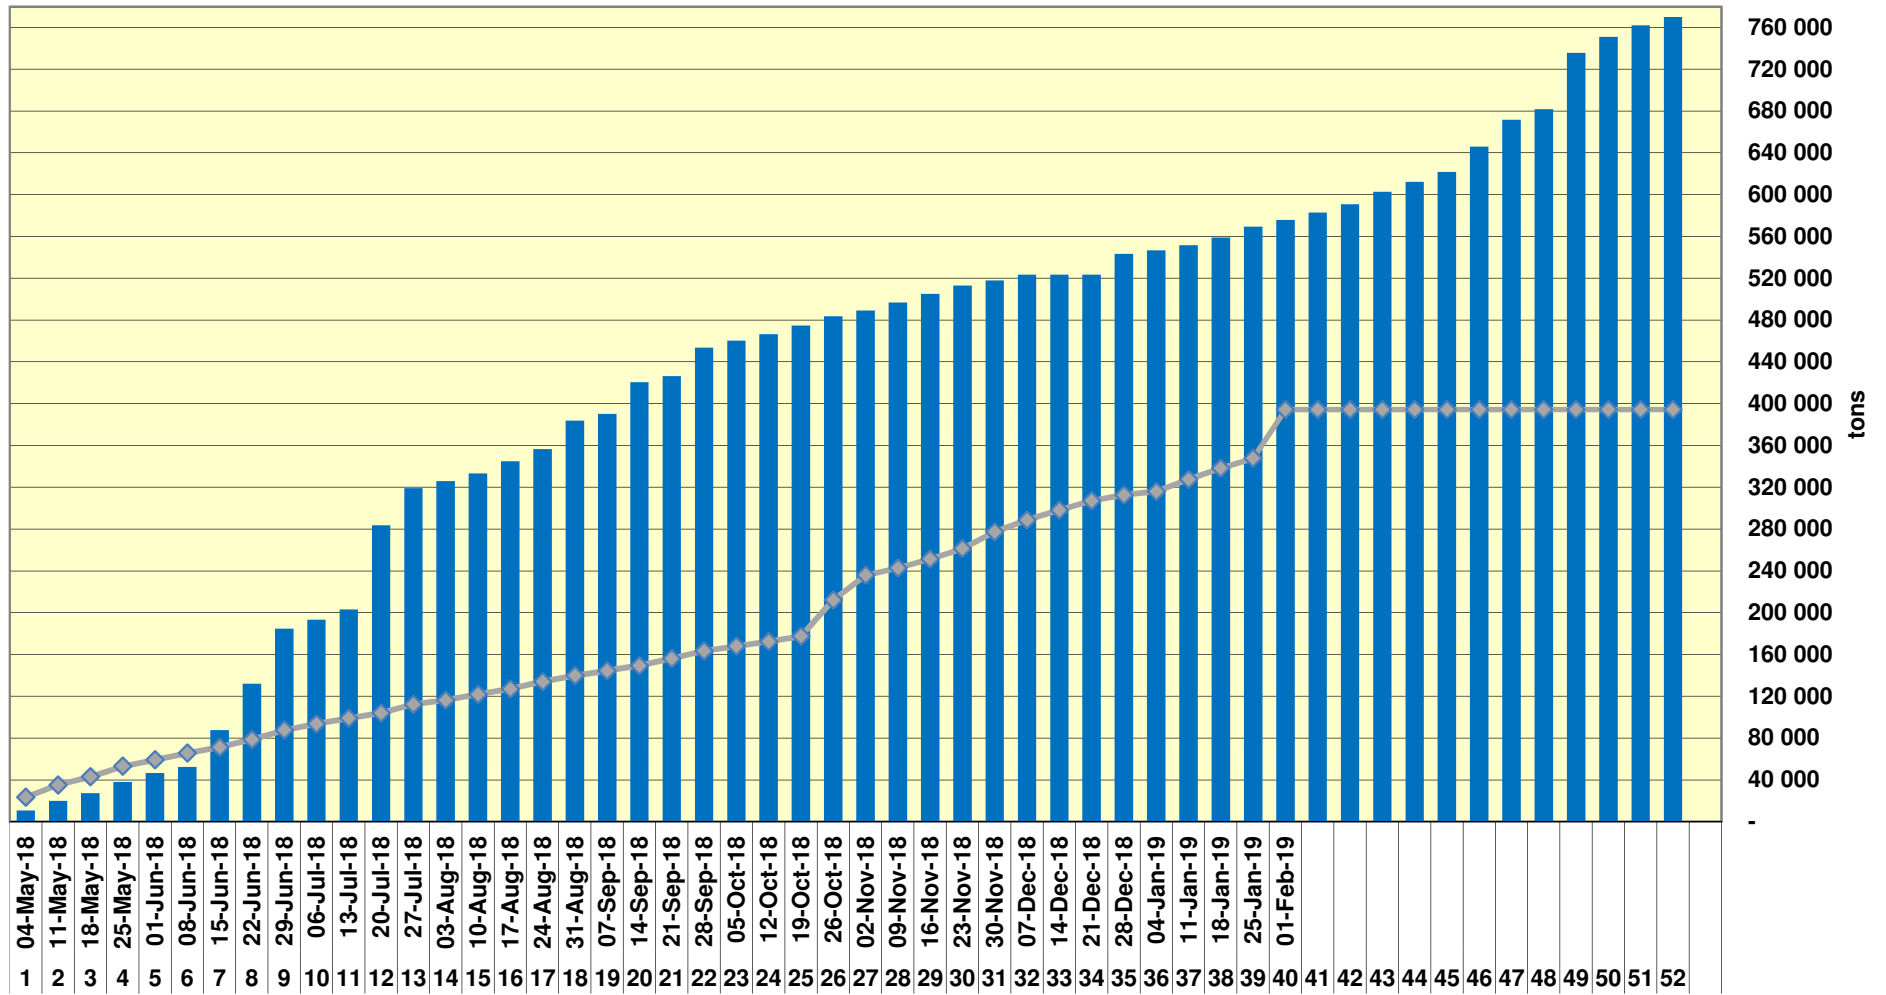

Yellow Maize Exports for 2018/19 (ton, %)

White Maize Exports for 2017/18 (ton, %)

Cumulative Exports of Yellow Maize for 2017/18

SAGIS: WEEKLIJSE INVOERE EN UITVOERE 2018/19 Bemerkingsaantal

SAGIS: WEEKLIJSE INVOERE EN UITVOERE 2017/18 Bemerkingsaantal

RSA Weeklikse mielie-uitvoere RSA Weekly maize exports

Cumulative Exports of White Maize for 2018/19

■ SAGIS: WEEKLIJSE INVOERE EN UITVOERE 2017/18 Bemerkingsseizoen

◆ SAGIS: WEEKLIJSE INVOERE EN UITVOERE 2018/19 Bemerkingsseizoen