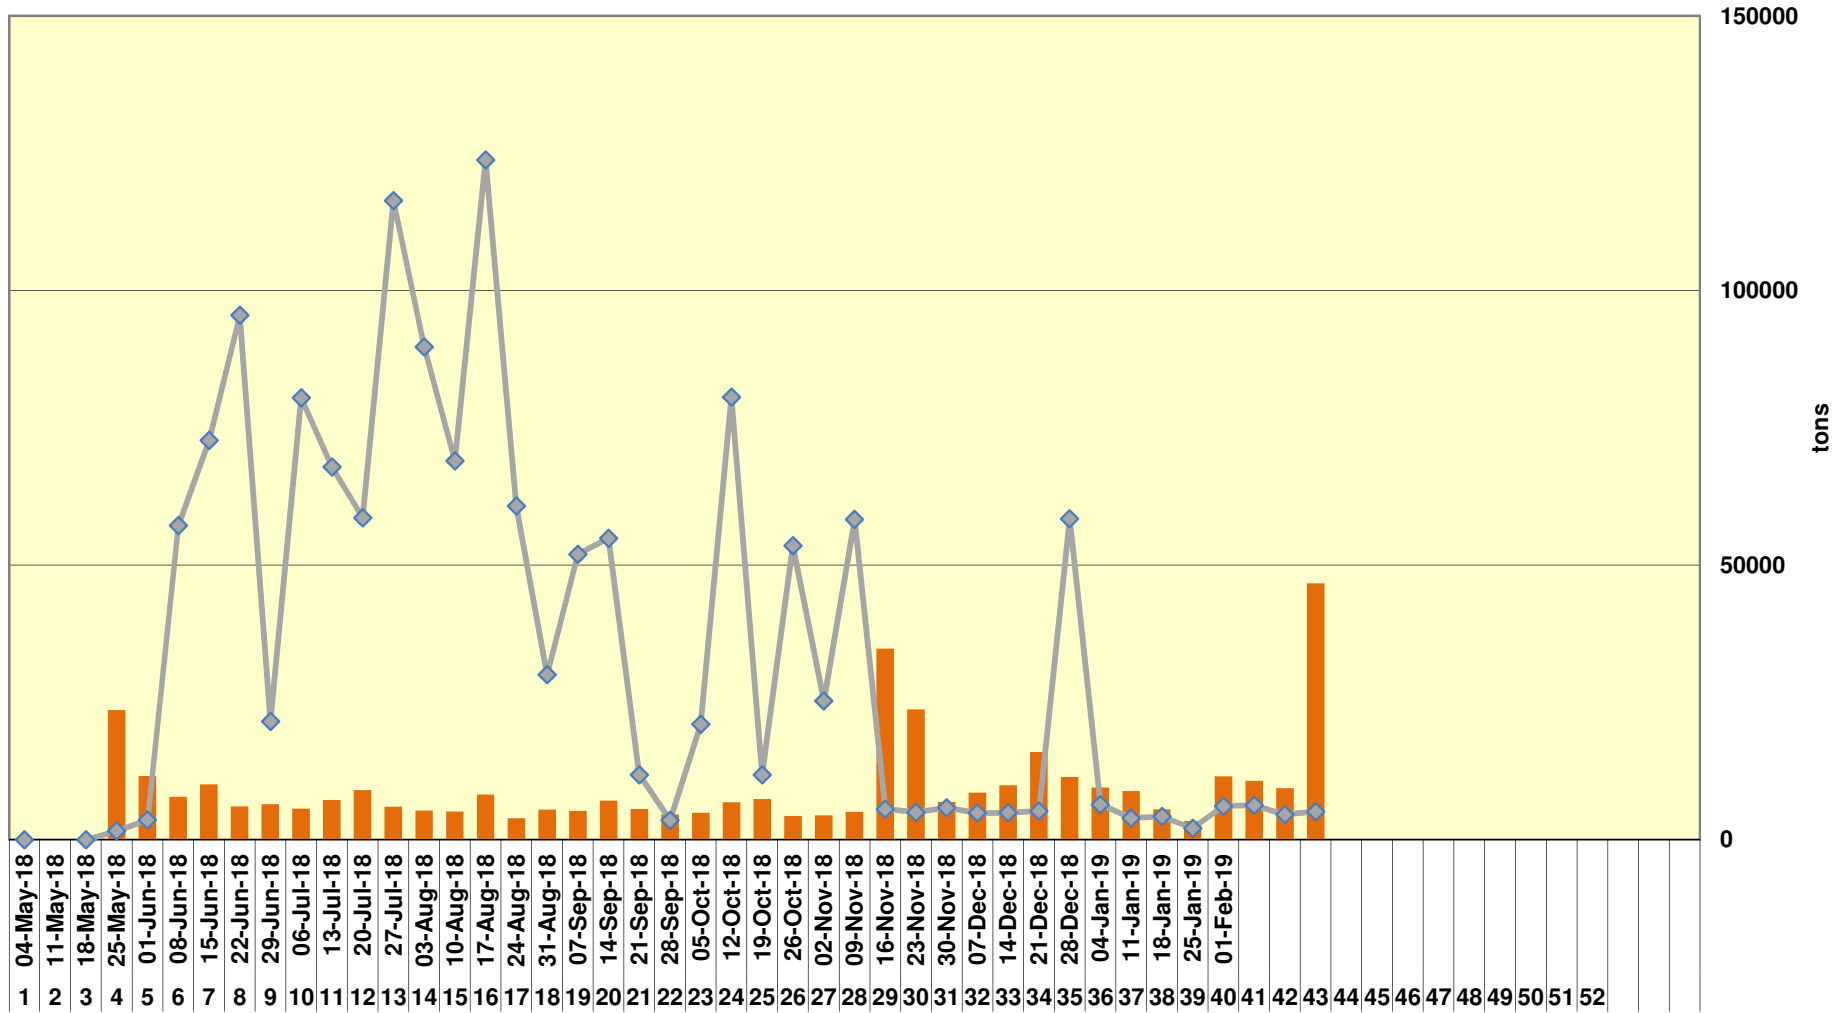

Cumulative Exports of Yellow Maize for 2017/18