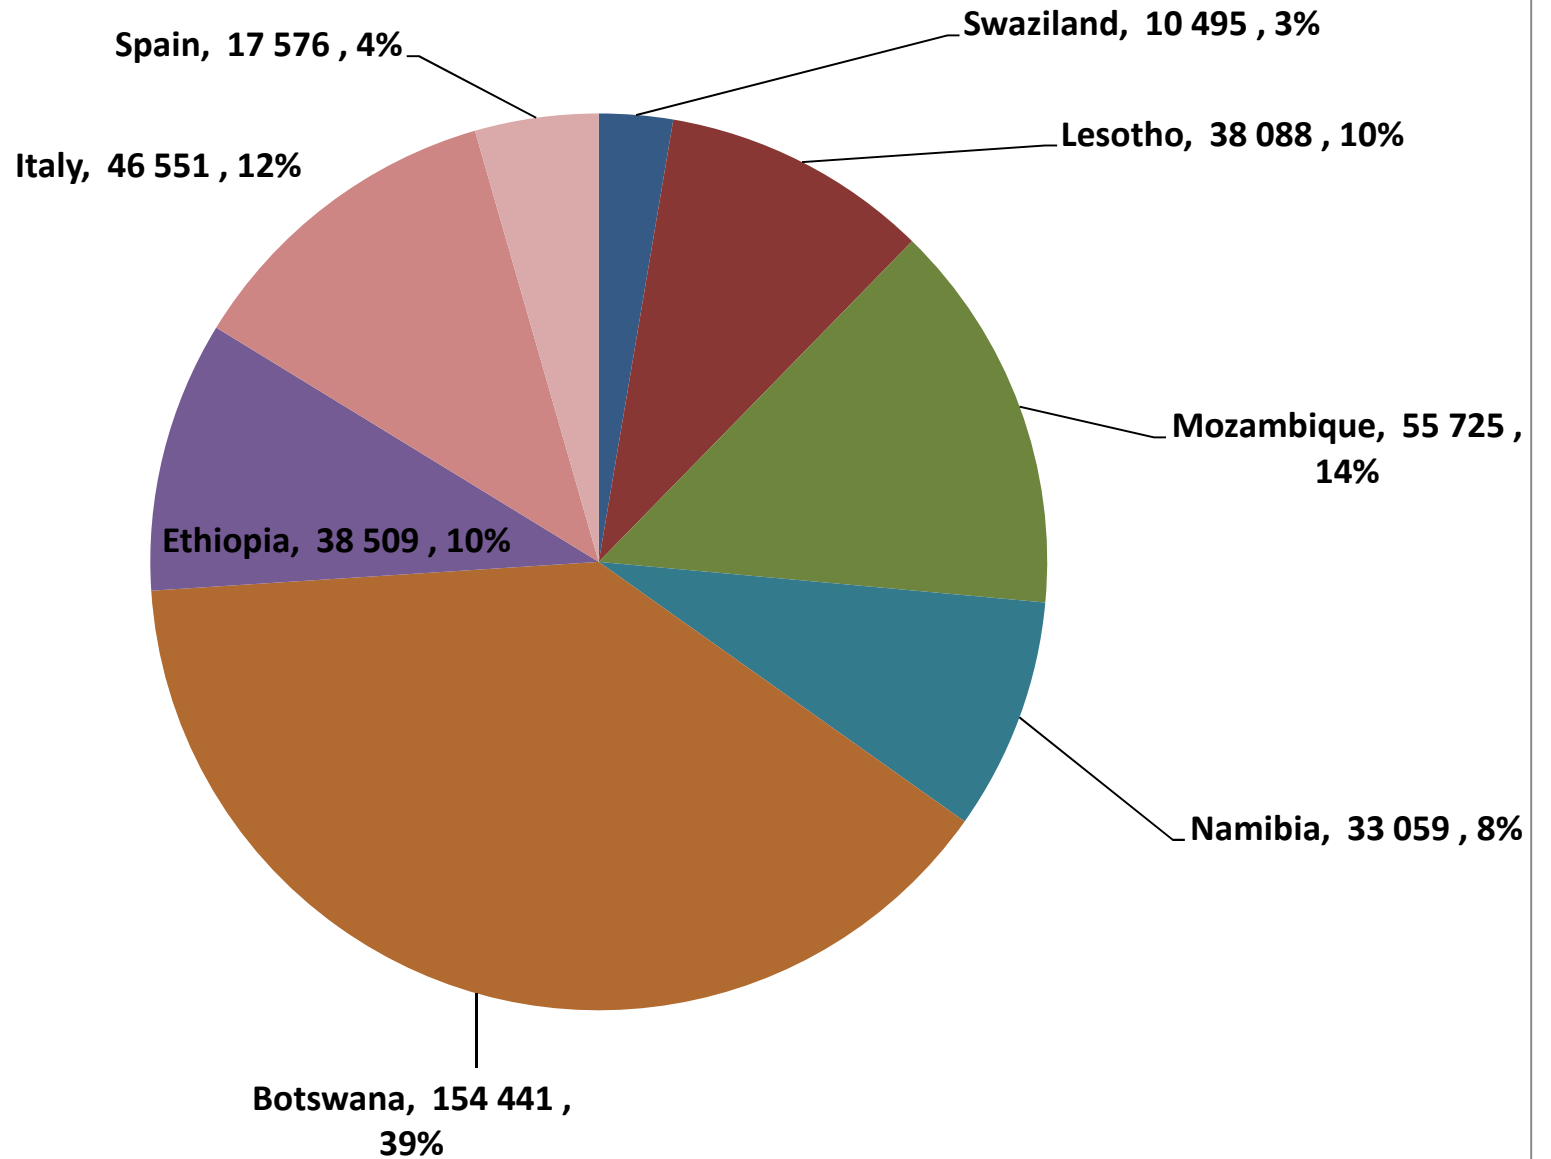

Yellow Maize Exports for 2018/19 (ton, %)

White Maize Exports for 2017/18 (ton, %)

Cumulative Exports of Yellow Maize for 2017/18

SAGIS: WEEKLIJSE INVOERE EN UITVOERE 2018/19 Bemerkingsaantal

SAGIS: WEEKLIJSE INVOERE EN UITVOERE 2017/18 Bemerkingsaantal

RSA Weeklikse mielie-uitvoere RSA Weekly maize exports

Cumulative Exports of White Maize for 2018/19

■ SAGIS: WEEKLIJSE INVOERE EN UITVOERE 2017/18 Bemerkingsseizoen

◆ SAGIS: WEEKLIJSE INVOERE EN UITVOERE 2018/19 Bemerkingsseizoen