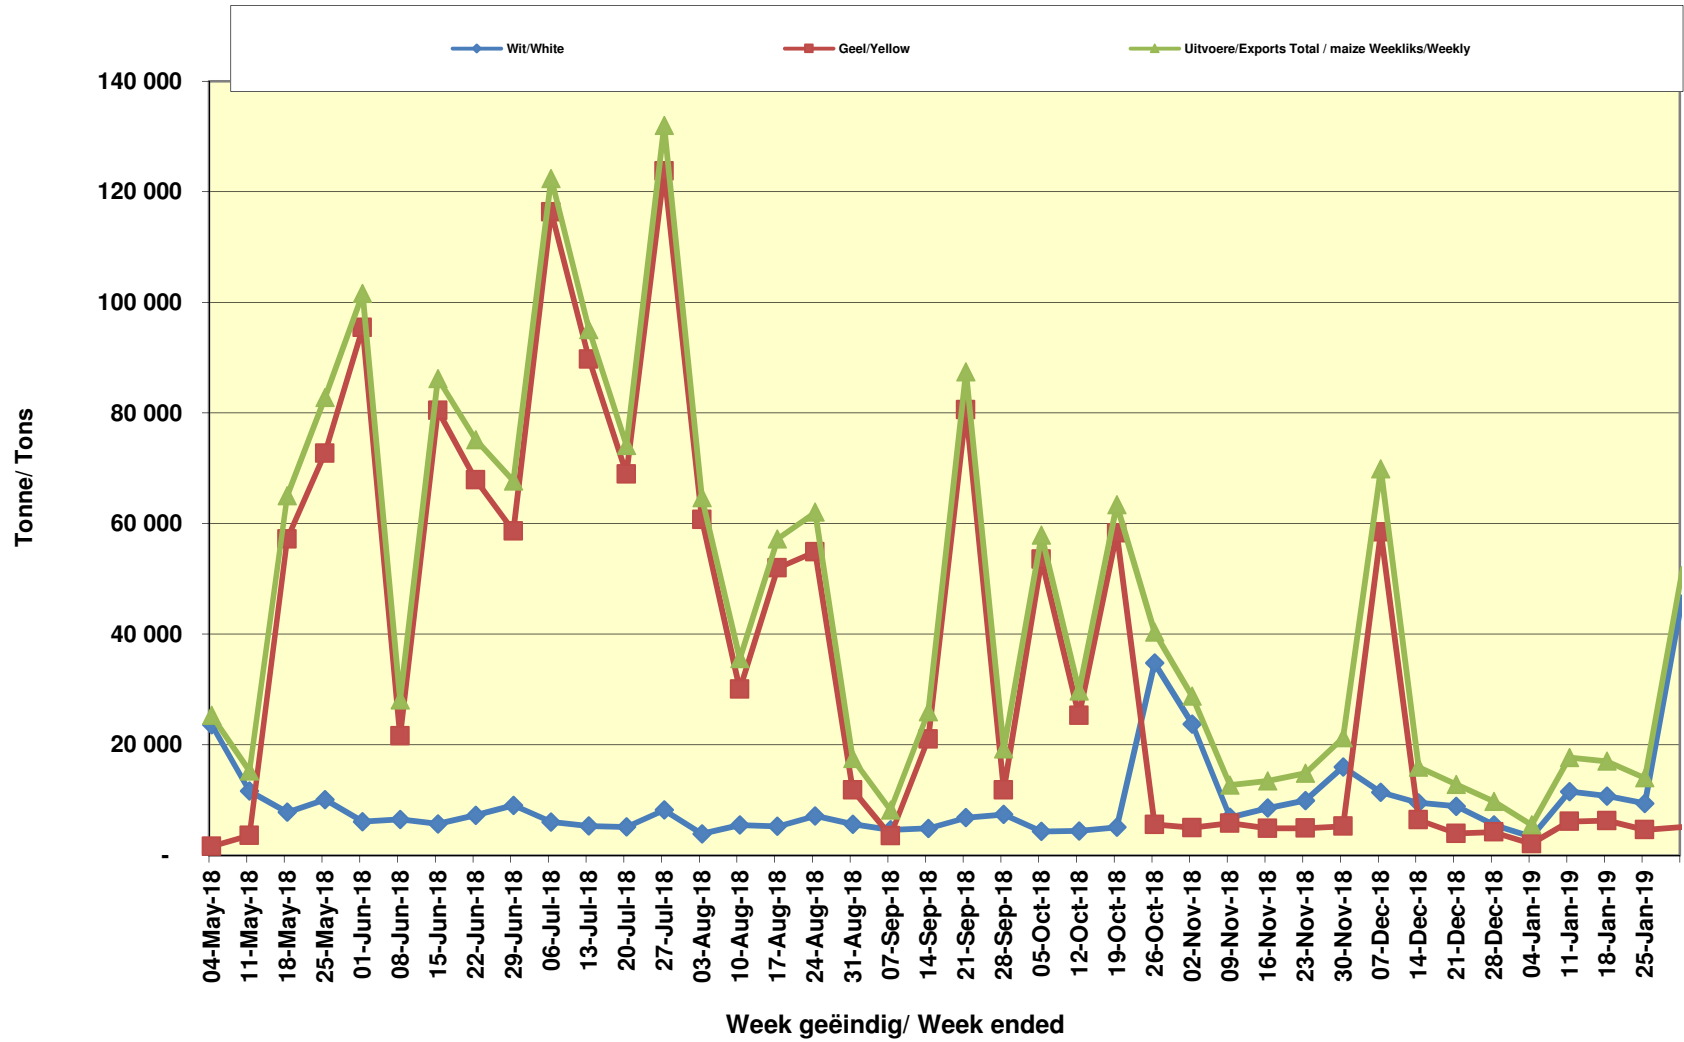

RSA Weeklikse mielie-uitvoere RSA Weekly maize exports

Cumulative Exports of White Maize for 2018/19

■ SAGIS: WEEKLIJSE INVOERE EN UITVOERE 2017/18 Bemerkingsseizoen

◆ SAGIS: WEEKLIJSE INVOERE EN UITVOERE 2018/19 Bemerkingsseizoen

Cumulative Exports of Maize for 2017/18

Cumulative Exports of Maize 2018/19 Bemakingseisoen/ Marketing season

Kumulatiewe Invoere van Mielies
Kumulative Imports of Maize
2017/18 Bemarkingseisoen/ Marketing season