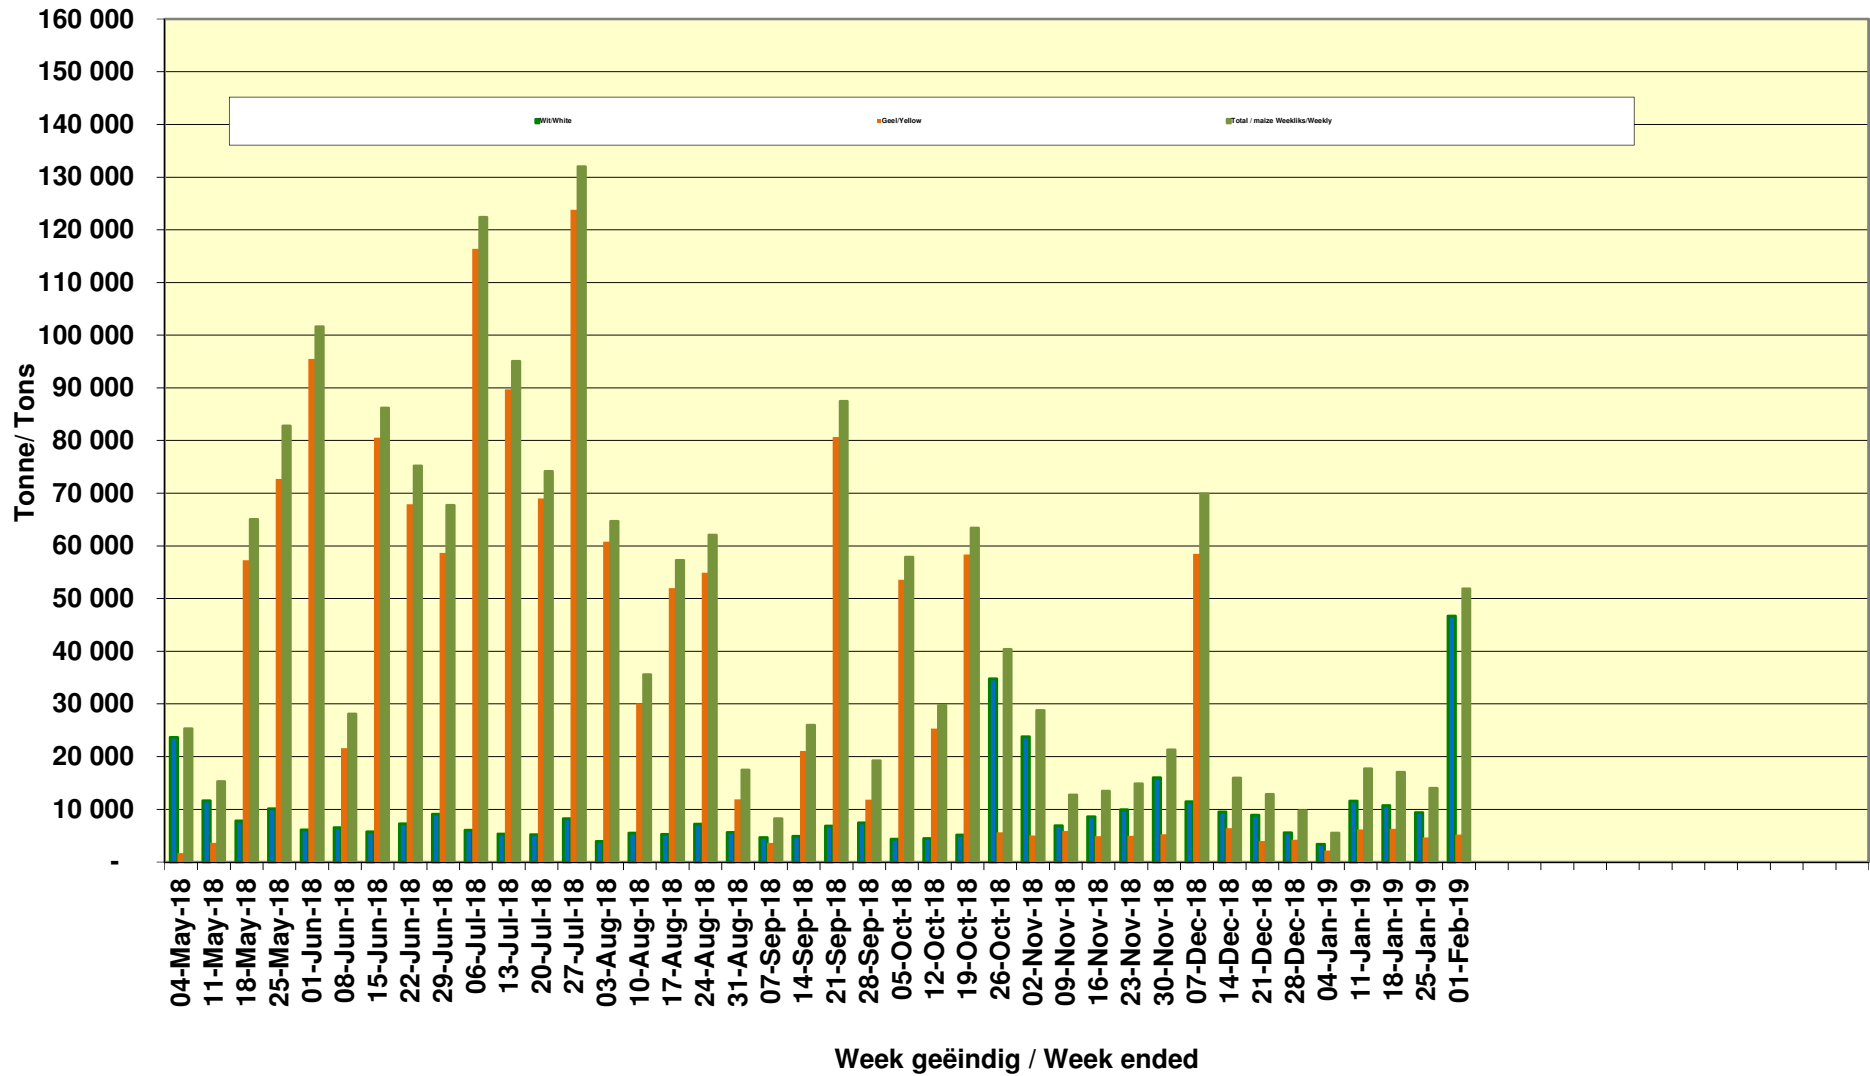

Yellow Maize Exports for 2018/19 (ton, %)

White Maize Exports for 2017/18 (ton, %)

Cumulative Exports of Yellow Maize for 2017/18

SAGIS: WEEKLIJSE INVOERE EN UITVOERE 2018/19 Bemerkingsaantal

SAGIS: WEEKLIJSE INVOERE EN UITVOERE 2017/18 Bemerkingsaantal

RSA Weeklikse mielie-uitvoere RSA Weekly maize exports

Cumulative Exports of White Maize for 2018/19

■ SAGIS: WEEKLIJSE INVOERE EN UITVOERE 2017/18 Bemerkingsseizoen

◆ SAGIS: WEEKLIJSE INVOERE EN UITVOERE 2018/19 Bemerkingsseizoen