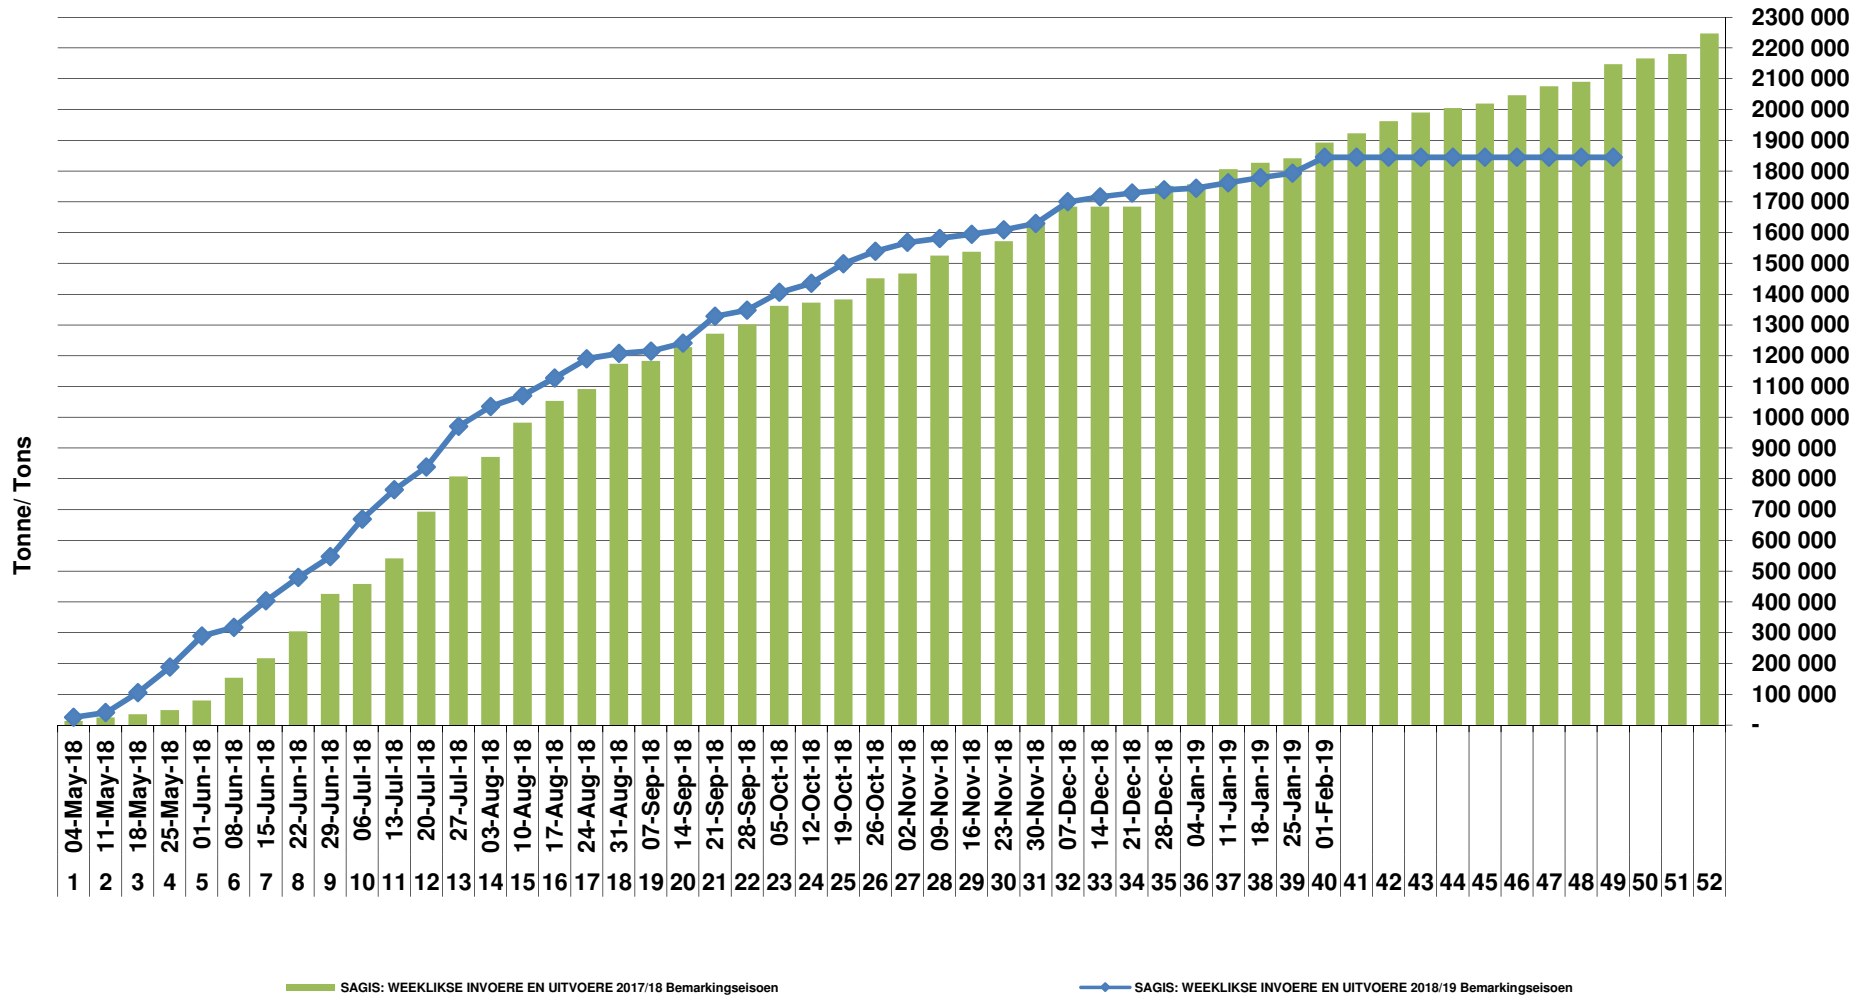

Cumulative Exports of Maize for 2017/18