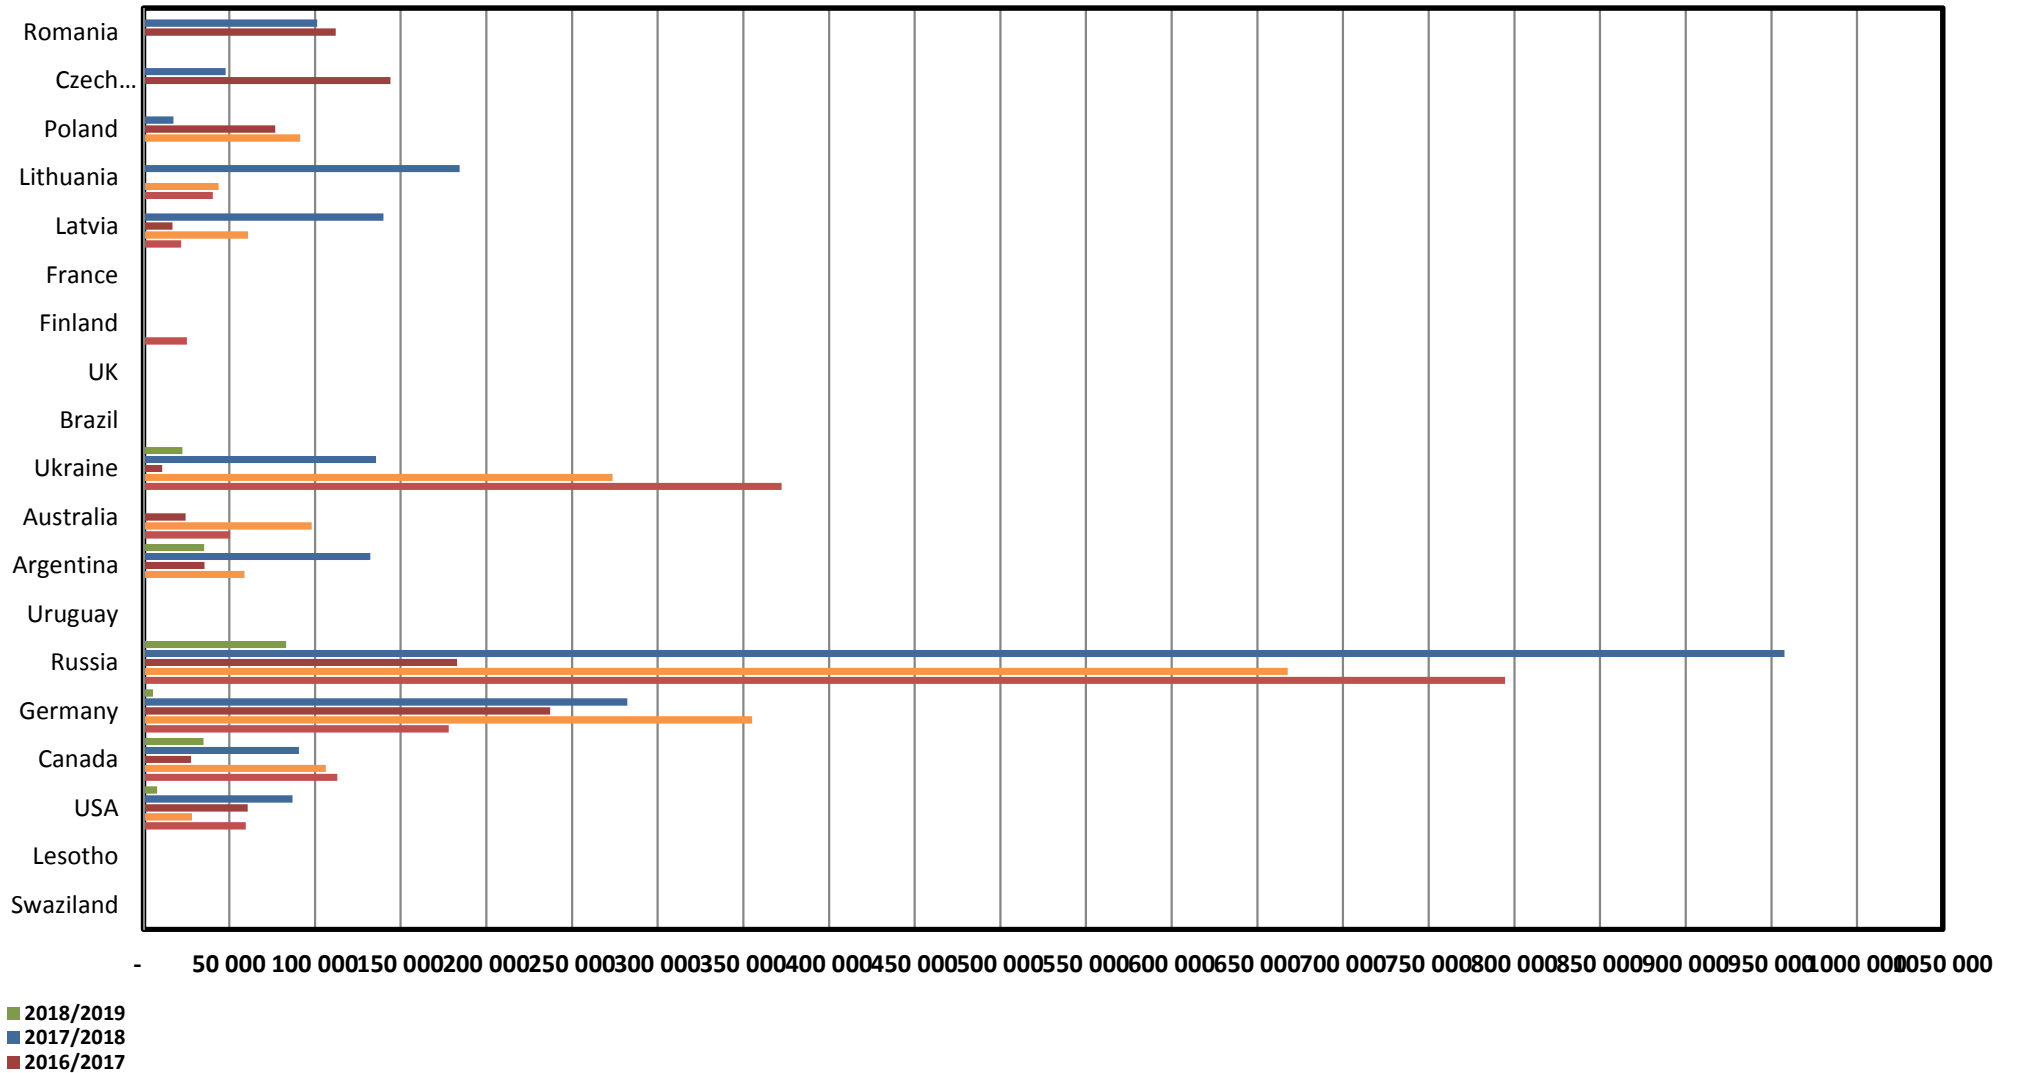

South African Wheat Imports /
Suid-Afrikaanse Koring Invoere

Koringinvoere/Wheat imports - 2018/2019 (ton)

Koringuitvoere/Wheat exports - 2018/2019 (ton)

**KORING: IN EN UITVOERE (2018/2019)
WHEAT : IMPORTS AND EXPORTS (2016/2017)**