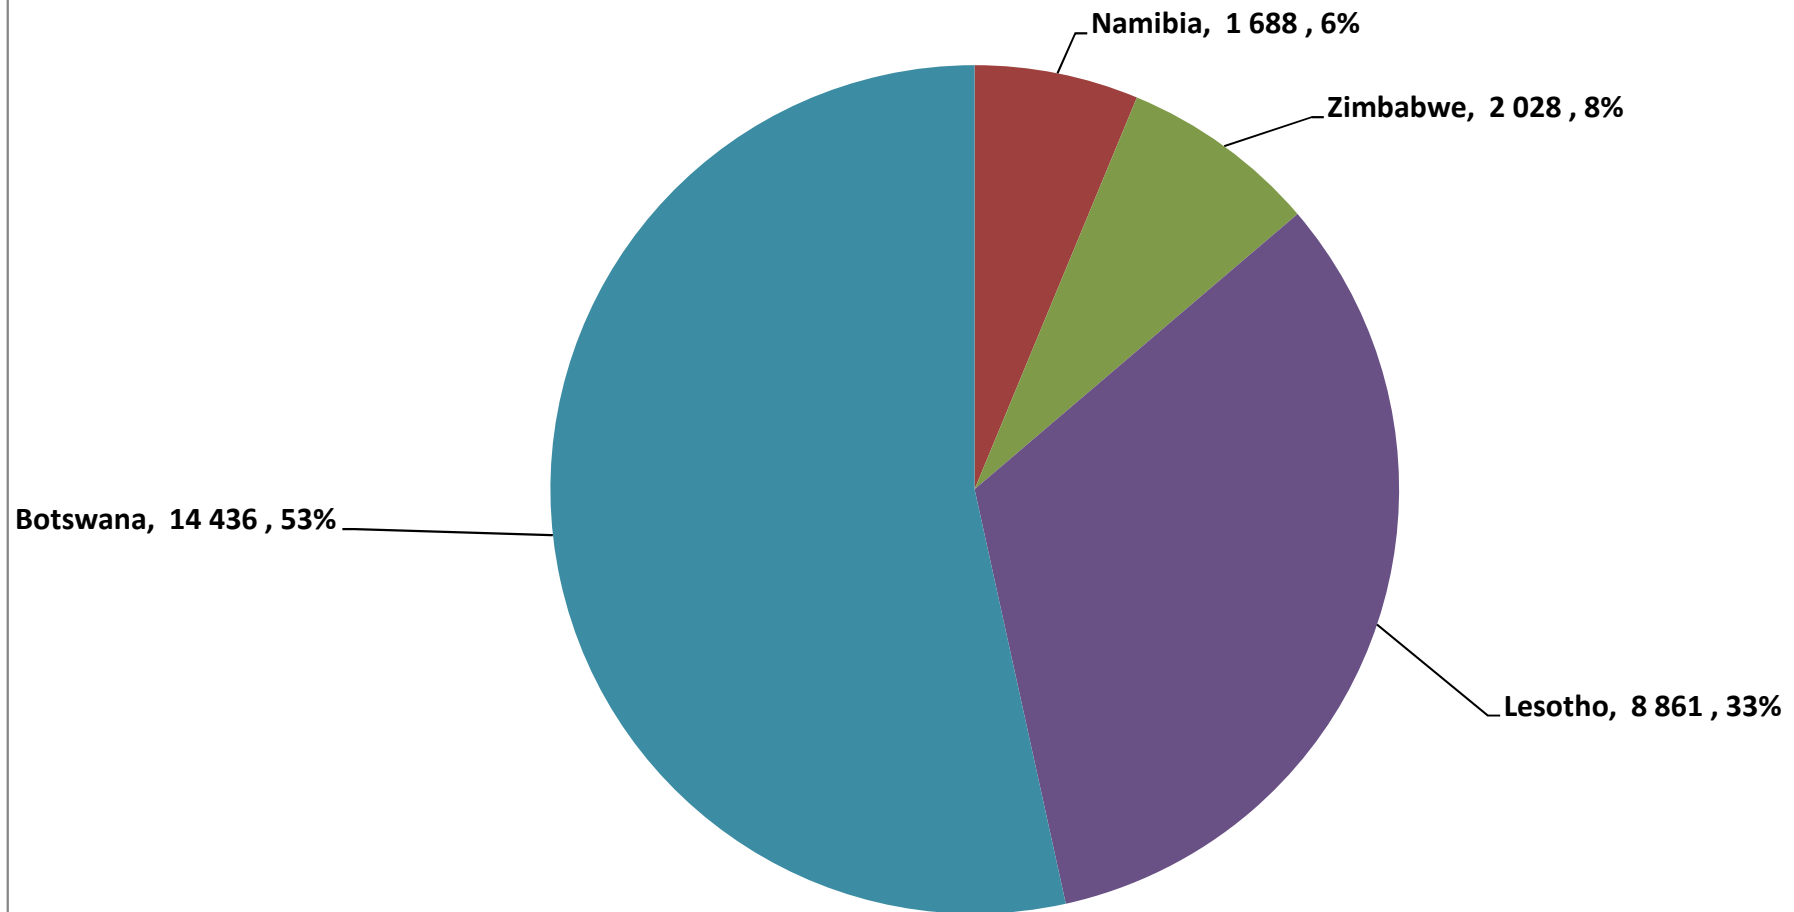

South African Wheat Imports /
Suid-Afrikaanse Koring Invoere

Koringinvoere/Wheat imports - 2018/2019 (ton)

Koringuitvoere/Wheat exports - 2018/2019 (ton)

**KORING: IN EN UITVOERE (2018/2019)
WHEAT : IMPORTS AND EXPORTS (2016/2017)**