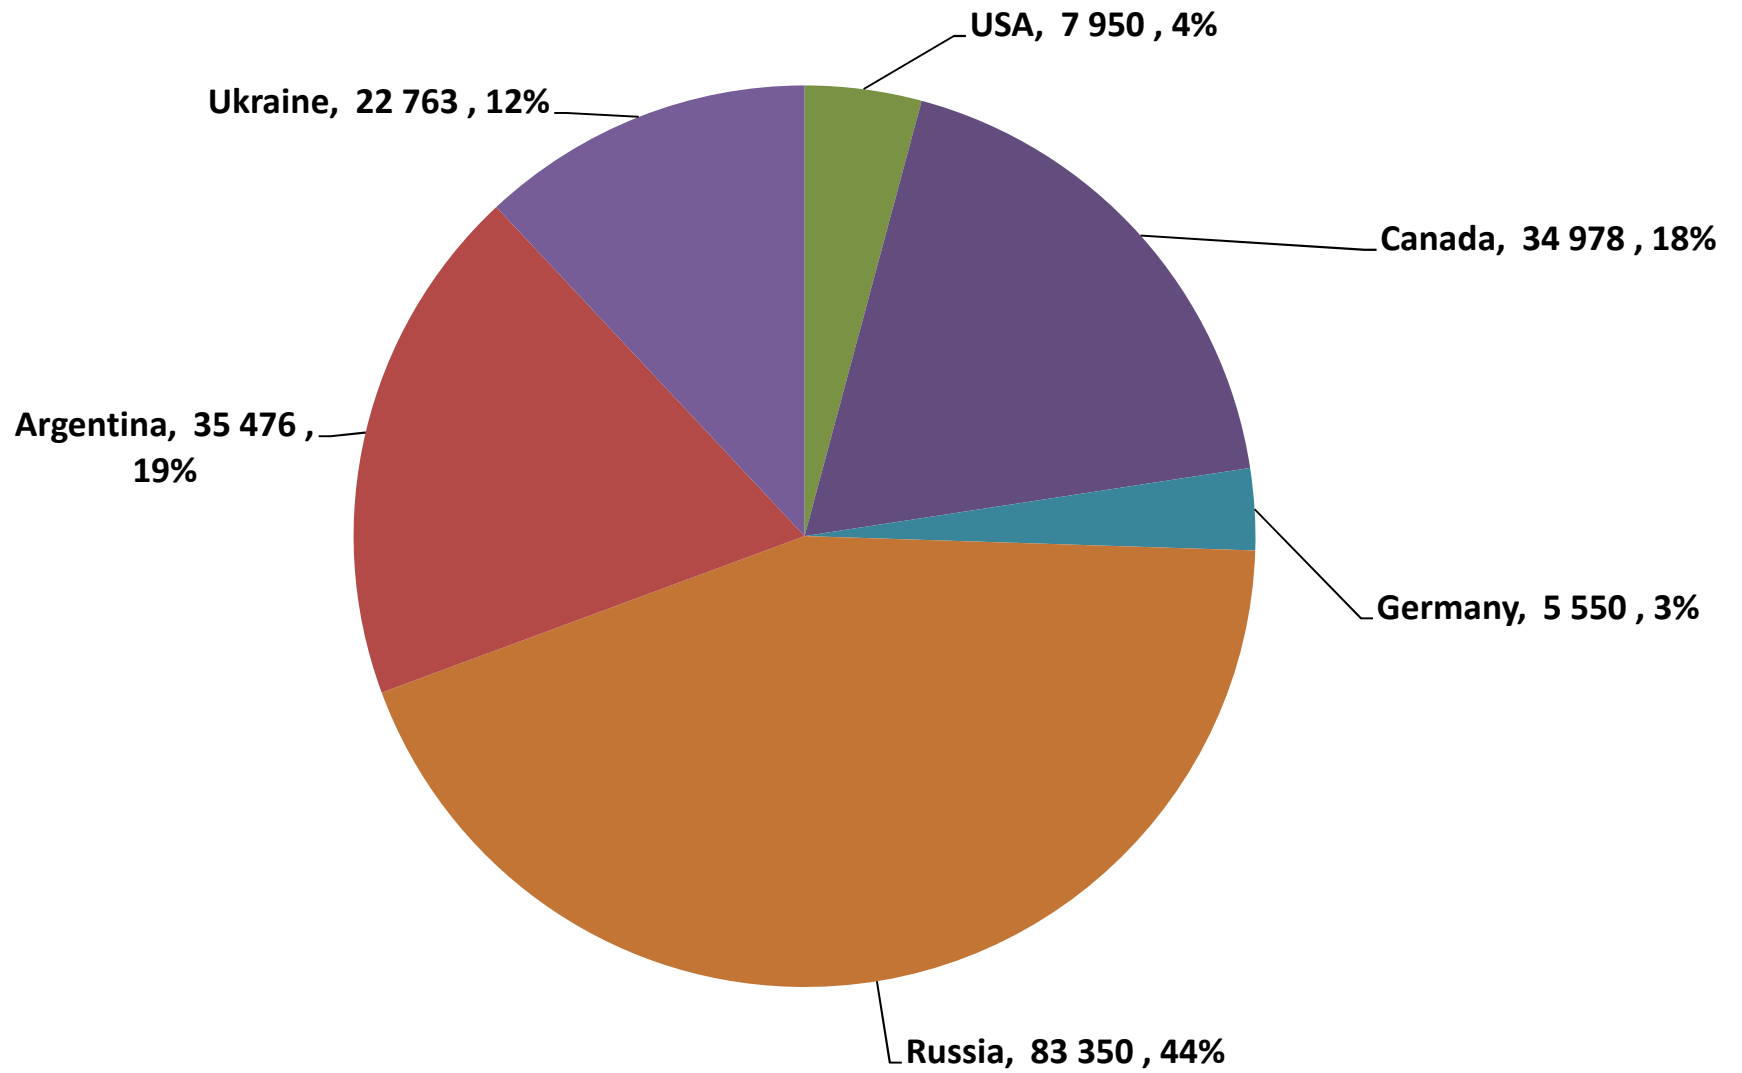

South African Wheat Imports /
Suid-Afrikaanse Koring Invoere

Koringinvoere/Wheat imports - 2018/2019 (ton)

Koringuitvoere/Wheat exports - 2018/2019 (ton)

**KORING: IN EN UITVOERE (2018/2019)
WHEAT : IMPORTS AND EXPORTS (2016/2017)**