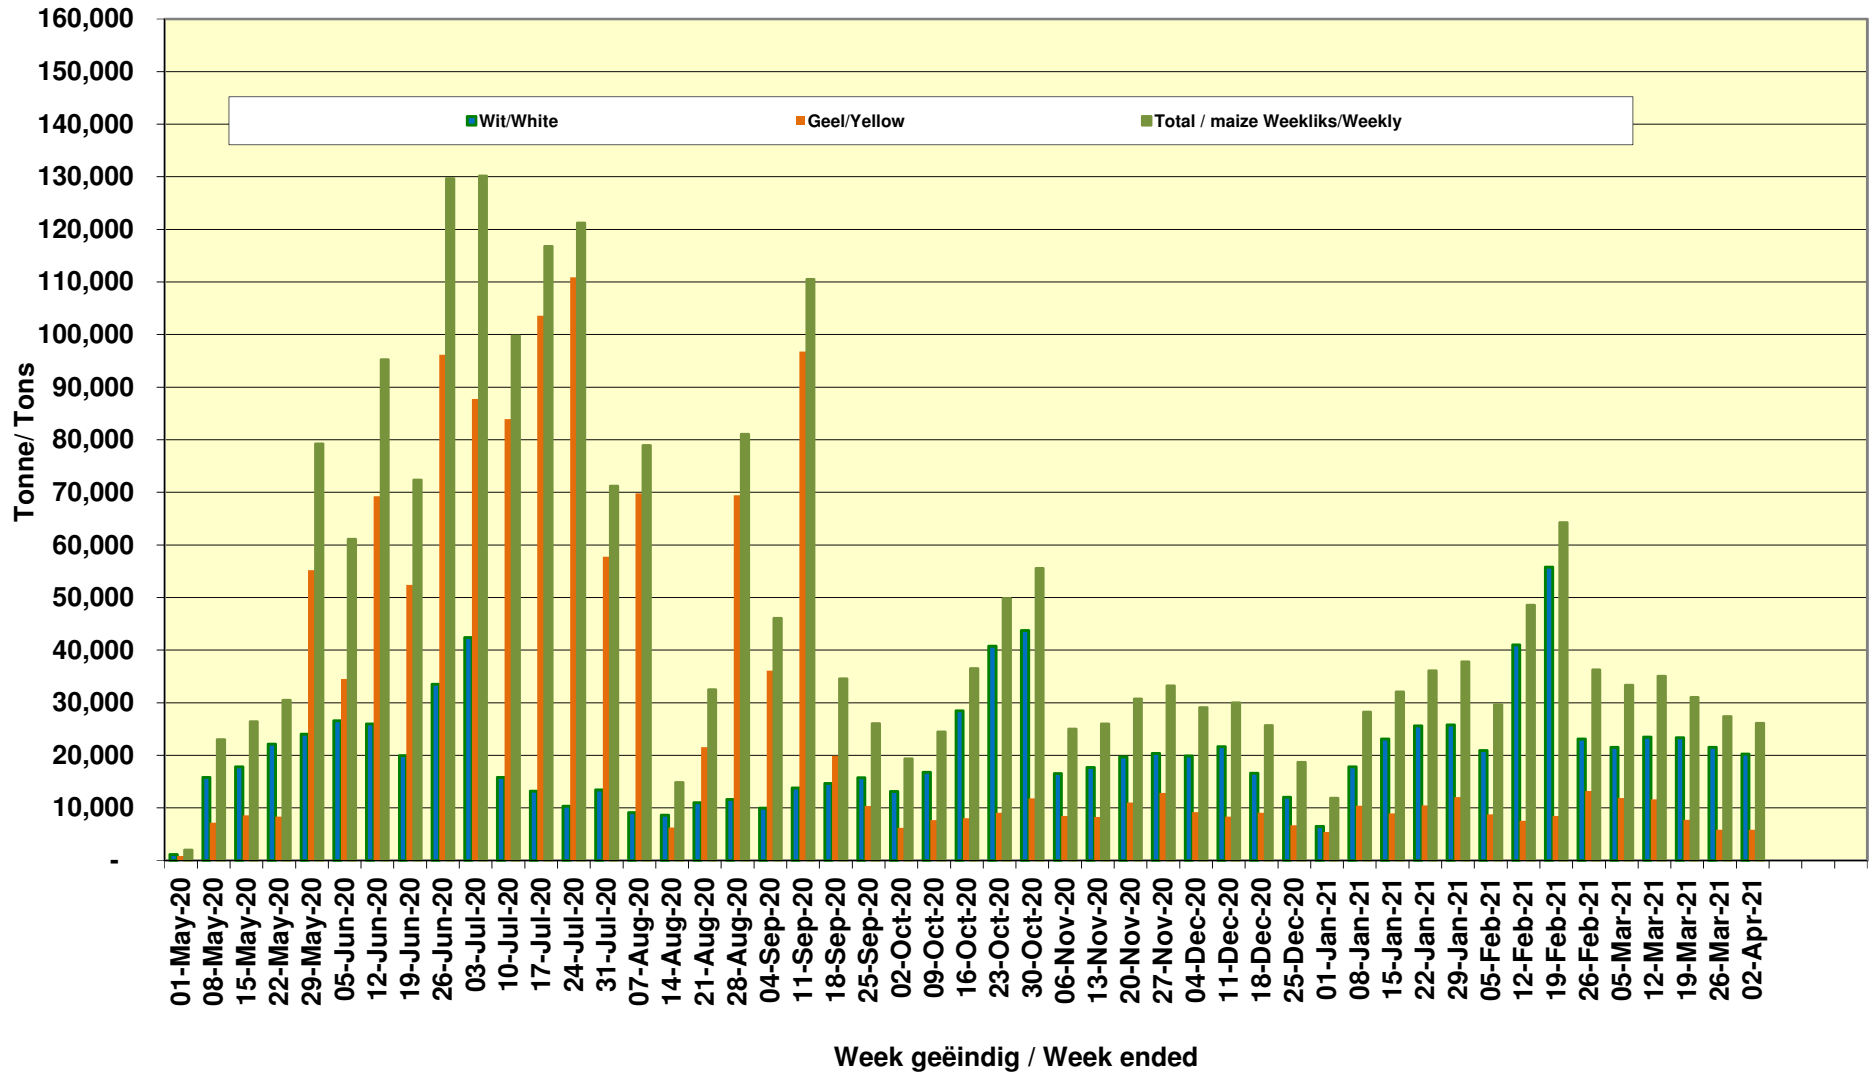

Yellow Maize Exports for 2019/20 (ton, %)

White Maize Exports for 2019/20 (ton, %)

Cumulative Exports of Yellow Maize for 2020/21

■ SAGIS: WEEKLIJKE INVOERE EN UITVOERE 2019/20 Bemarkingsseizoen

◆ SAGIS: WEEKLIJKE INVOERE EN UITVOERE 2018/19 Bemarkingsseizoen

RSA Weeklikse mielie-uitvoere RSA Weekly maize exports

Cumulative Exports of White Maize for 2020/21

SAGIS: WEEKLIJSE INVOERE EN UITVOERE 2018/19 Bemakingsseizoen

SAGIS: WEEKLIJSE INVOERE EN UITVOERE 2019/20 Bemakingsseizoen