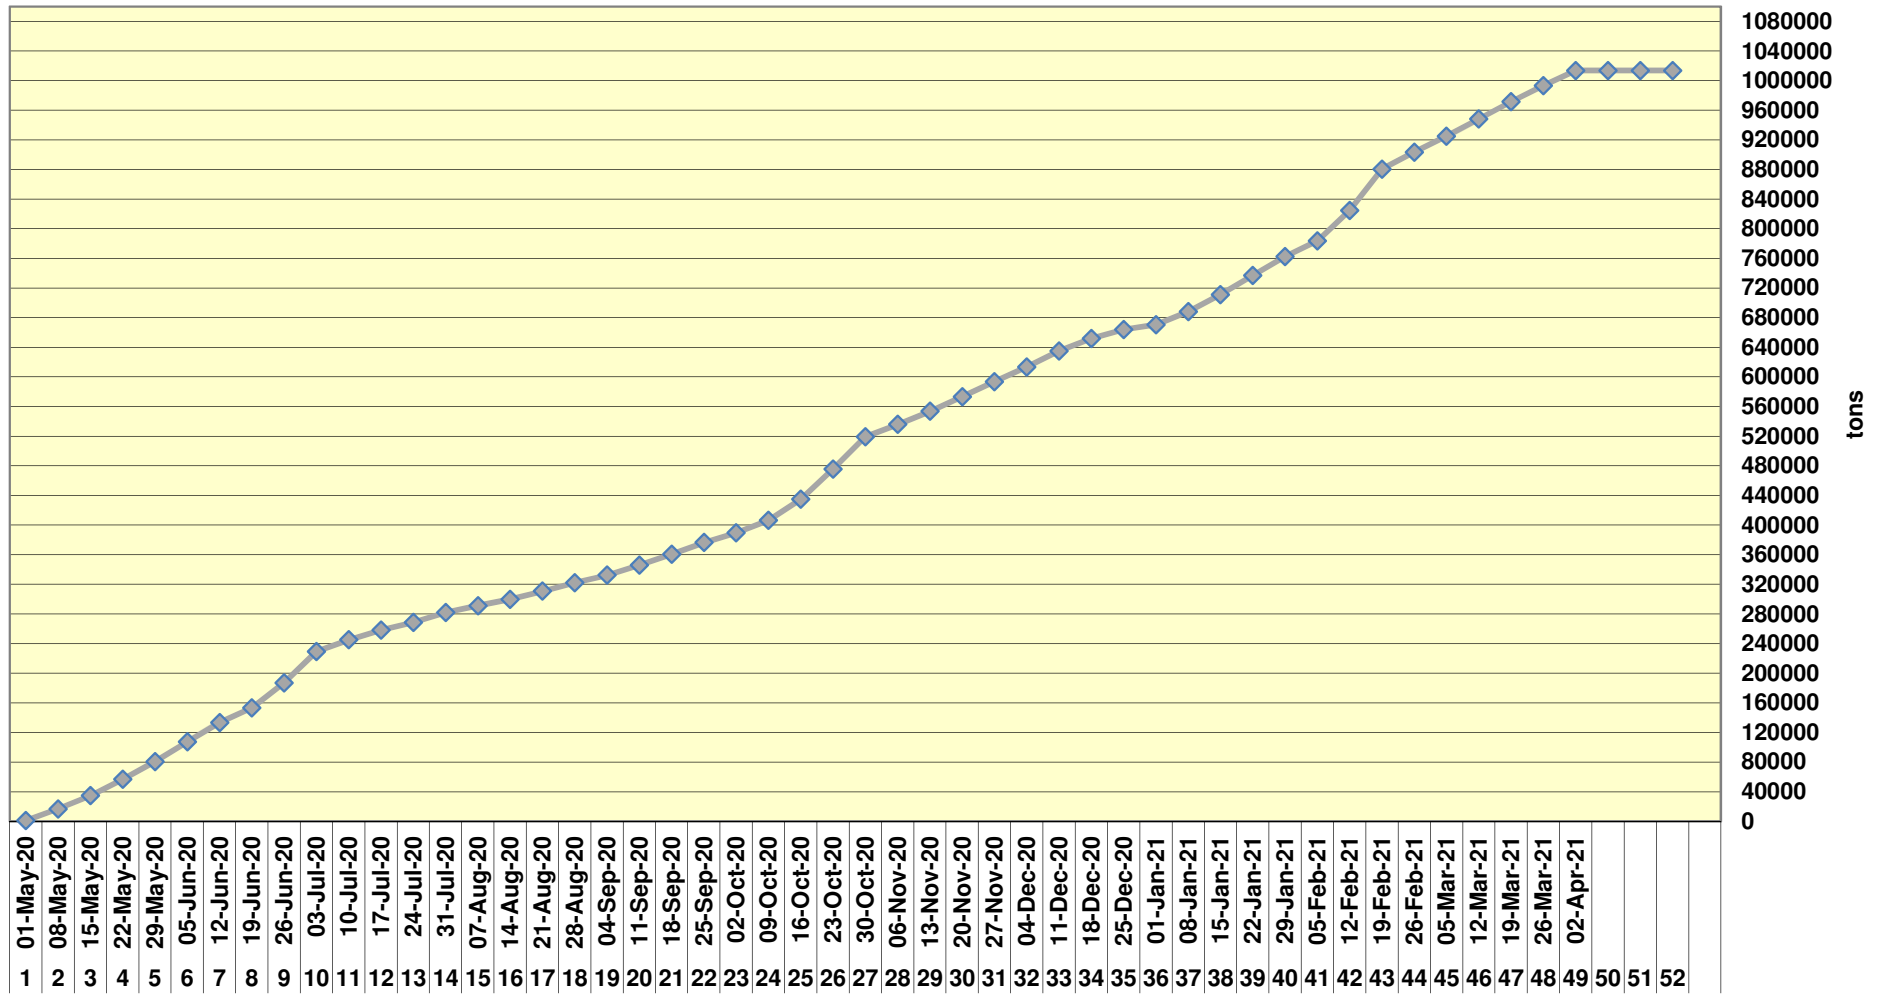

Cumulative Exports of White Maize for 2020/21

SAGIS: WEEKLIJSE INVOERE EN UITVOERE 2019/20 Bemakingsseizoen