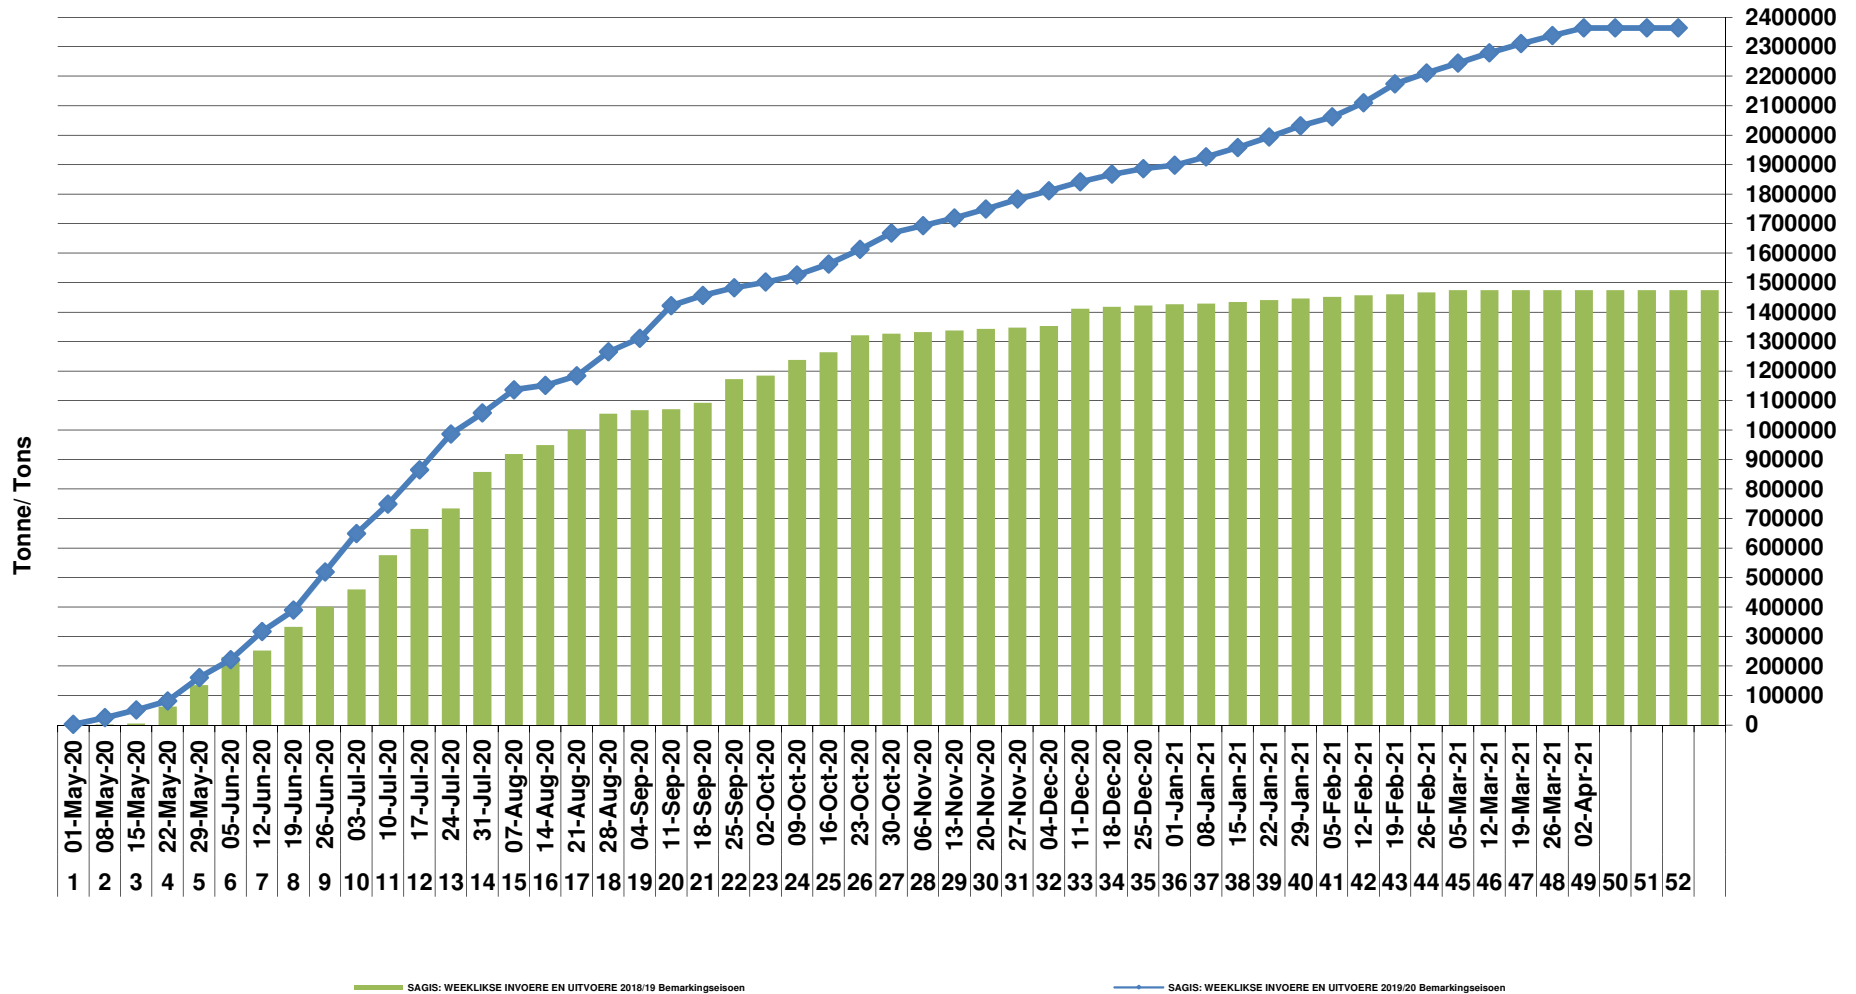

Yellow Maize Exports for 2019/20 (ton, %)

White Maize Exports for 2019/20 (ton, %)

Cumulative Exports of Yellow Maize for 2020/21

■ SAGIS: WEEKLIJKE INVOERE EN UITVOERE 2019/20 Bemarkingsseizoen

◆ SAGIS: WEEKLIJKE INVOERE EN UITVOERE 2018/19 Bemarkingsseizoen

RSA Weeklikse mielie-uitvoere RSA Weekly maize exports

Cumulative Exports of White Maize for 2020/21

SAGIS: WEEKLIJSE INVOERE EN UITVOERE 2018/19 Bemakingsseizoen

SAGIS: WEEKLIJSE INVOERE EN UITVOERE 2019/20 Bemakingsseizoen

Cumulative Exports of Maize for 2019/20

**Cumulative Exports of Maize
2020/21 Bemarkingseisoen/ Marketing season**