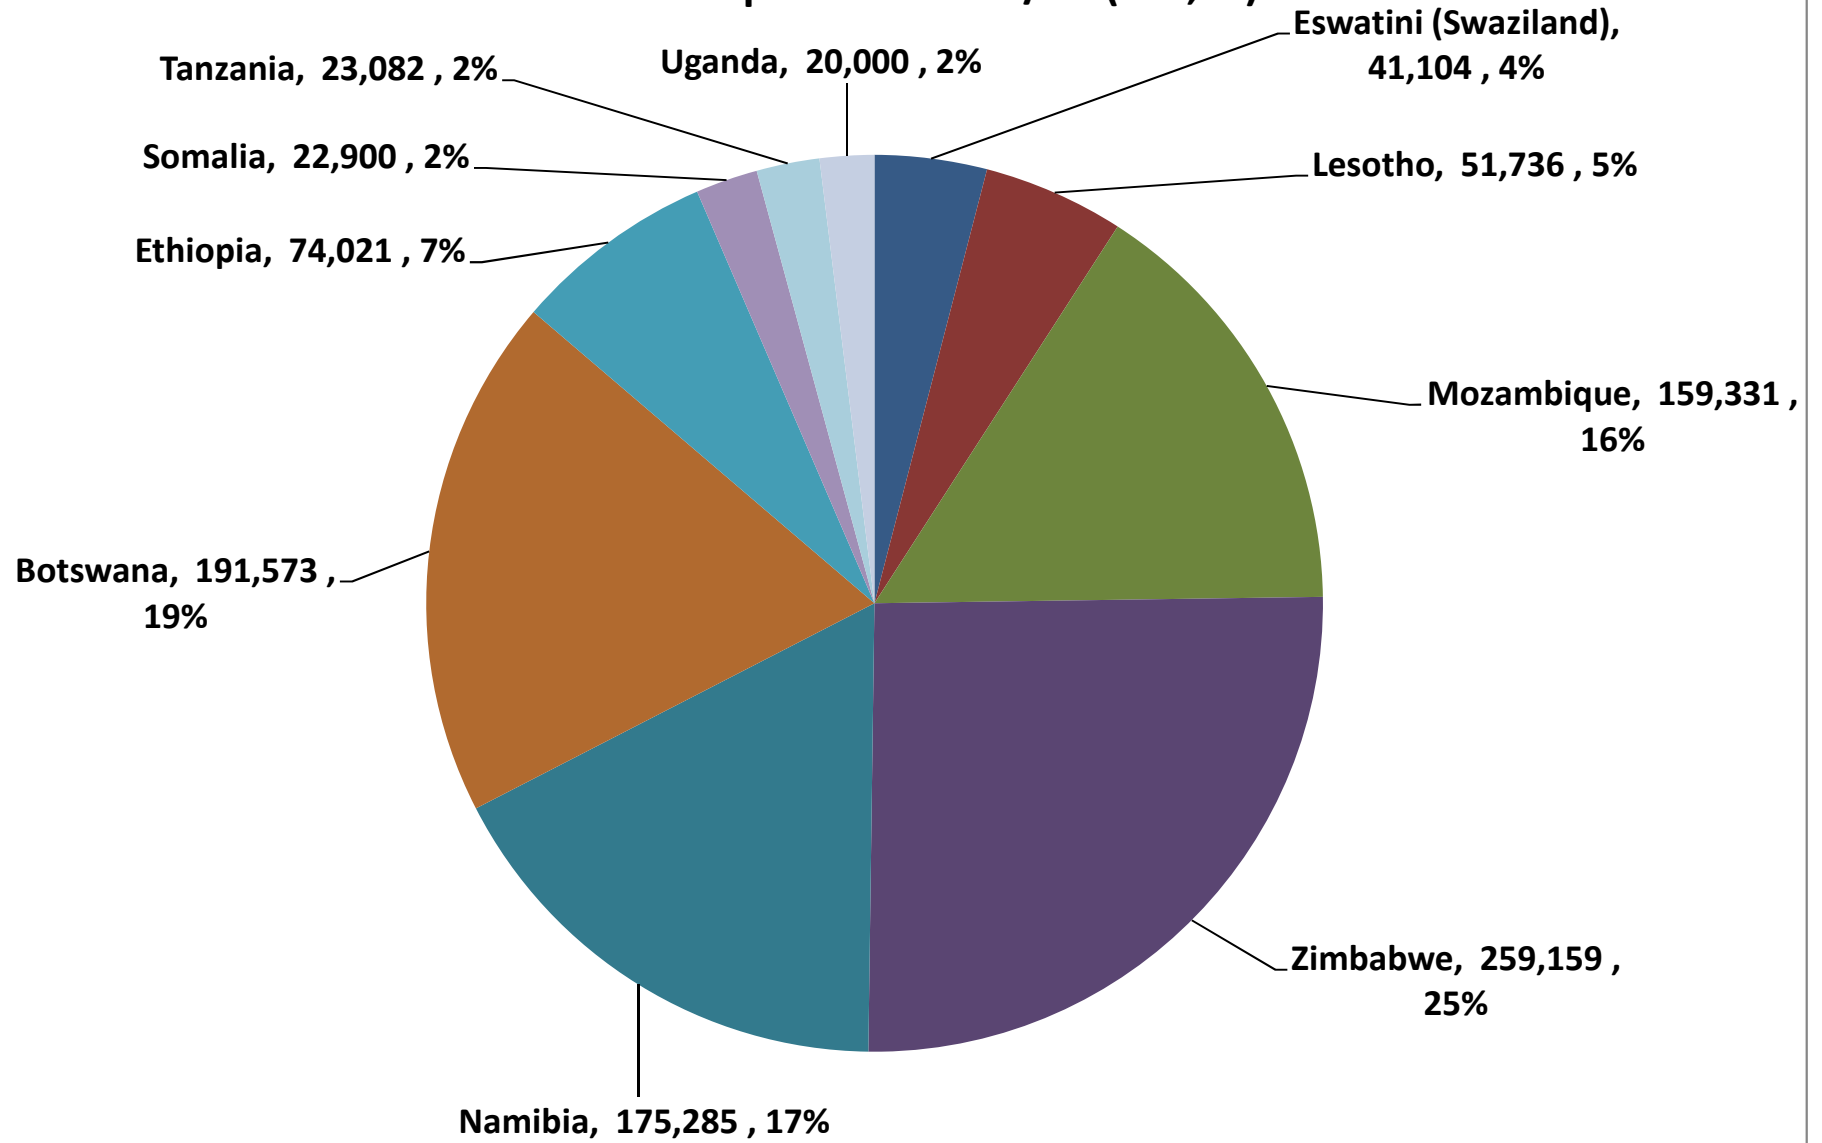

Yellow Maize Exports for 2019/20 (ton, %)

White Maize Exports for 2019/20 (ton, %)

Cumulative Exports of Yellow Maize for 2020/21

■ SAGIS: WEEKLIJKE INVOERE EN UITVOERE 2019/20 Bemarkingsseizoen

◆ SAGIS: WEEKLIJKE INVOERE EN UITVOERE 2018/19 Bemarkingsseizoen

RSA Weeklikse mielie-uitvoere RSA Weekly maize exports

Cumulative Exports of White Maize for 2020/21

SAGIS: WEEKLIJSE INVOERE EN UITVOERE 2018/19 Bemakingsseizoen

SAGIS: WEEKLIJSE INVOERE EN UITVOERE 2019/20 Bemakingsseizoen