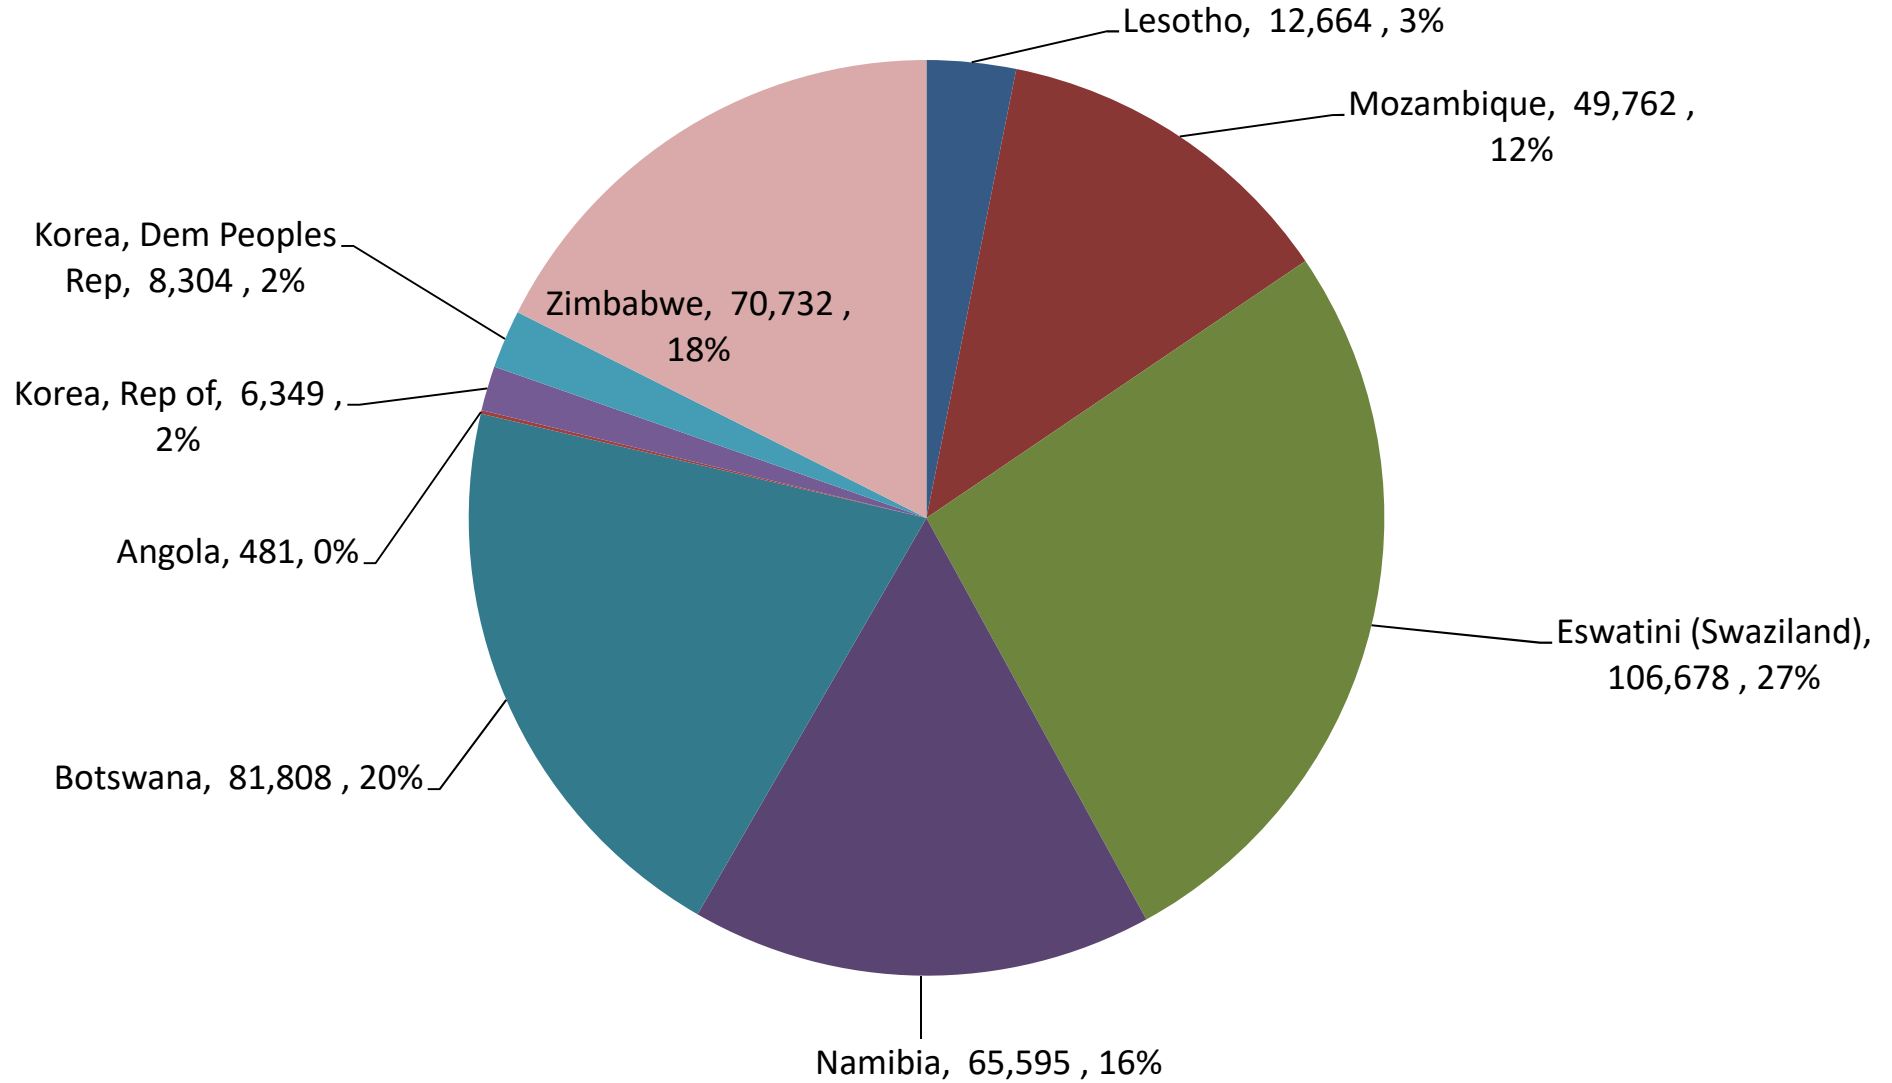

Yellow Maize Exports for 2019/20 (ton, %)

White Maize Exports for 2019/20 (ton, %)

Cumulative Exports of Yellow Maize for 2020/21

■ SAGIS: WEEKLIJKE INVOERE EN UITVOERE 2019/20 Bemarkingsseizoen

◆ SAGIS: WEEKLIJKE INVOERE EN UITVOERE 2018/19 Bemarkingsseizoen

RSA Weeklikse mielie-uitvoere RSA Weekly maize exports

Cumulative Exports of White Maize for 2020/21

SAGIS: WEEKLIJSE INVOERE EN UITVOERE 2018/19 Bemakingsseizoen

SAGIS: WEEKLIJSE INVOERE EN UITVOERE 2019/20 Bemakingsseizoen