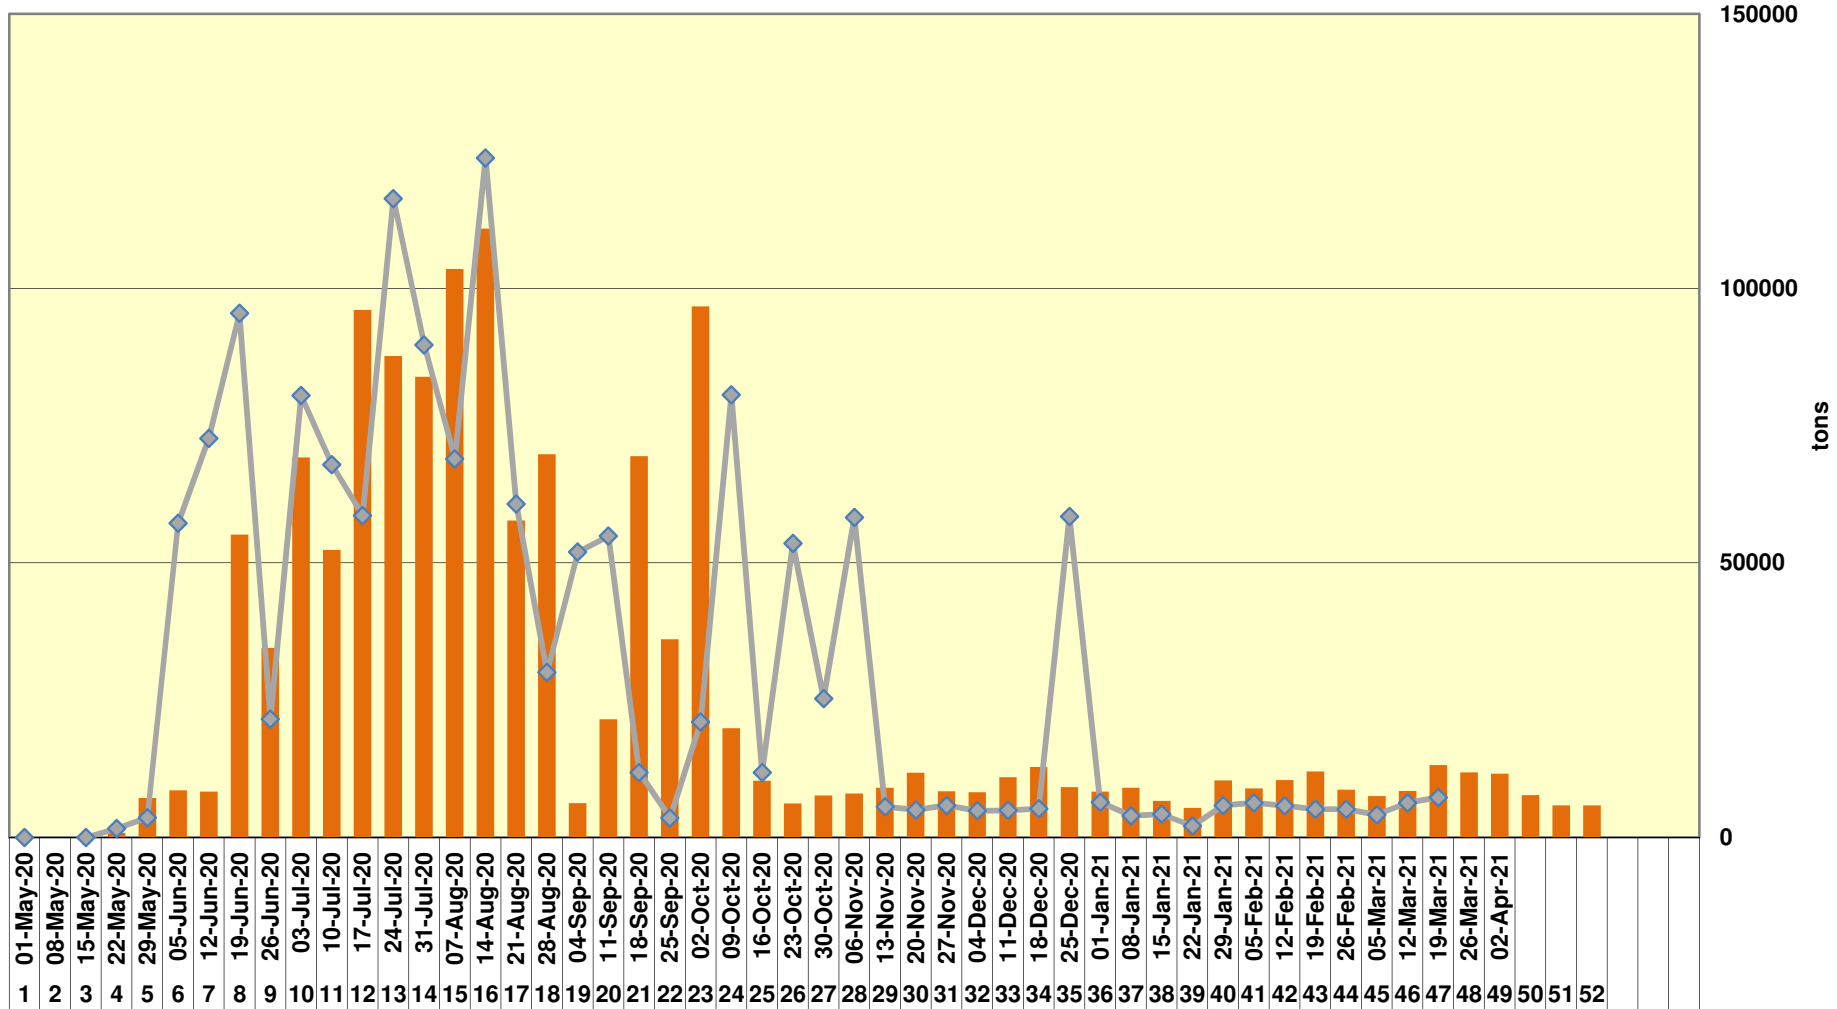

Yellow Maize Exports for 2019/20 (ton, %)

White Maize Exports for 2019/20 (ton, %)

Cumulative Exports of Yellow Maize for 2020/21

■ SAGIS: WEEKLIJKE INVOERE EN UITVOERE 2019/20 Bemarkingsseizoen

◆ SAGIS: WEEKLIJKE INVOERE EN UITVOERE 2018/19 Bemarkingsseizoen

RSA Weeklikse mielie-uitvoere RSA Weekly maize exports

Cumulative Exports of White Maize for 2020/21

SAGIS: WEEKLIJSE INVOERE EN UITVOERE 2018/19 Bemakingsseizoen

SAGIS: WEEKLIJSE INVOERE EN UITVOERE 2019/20 Bemakingsseizoen