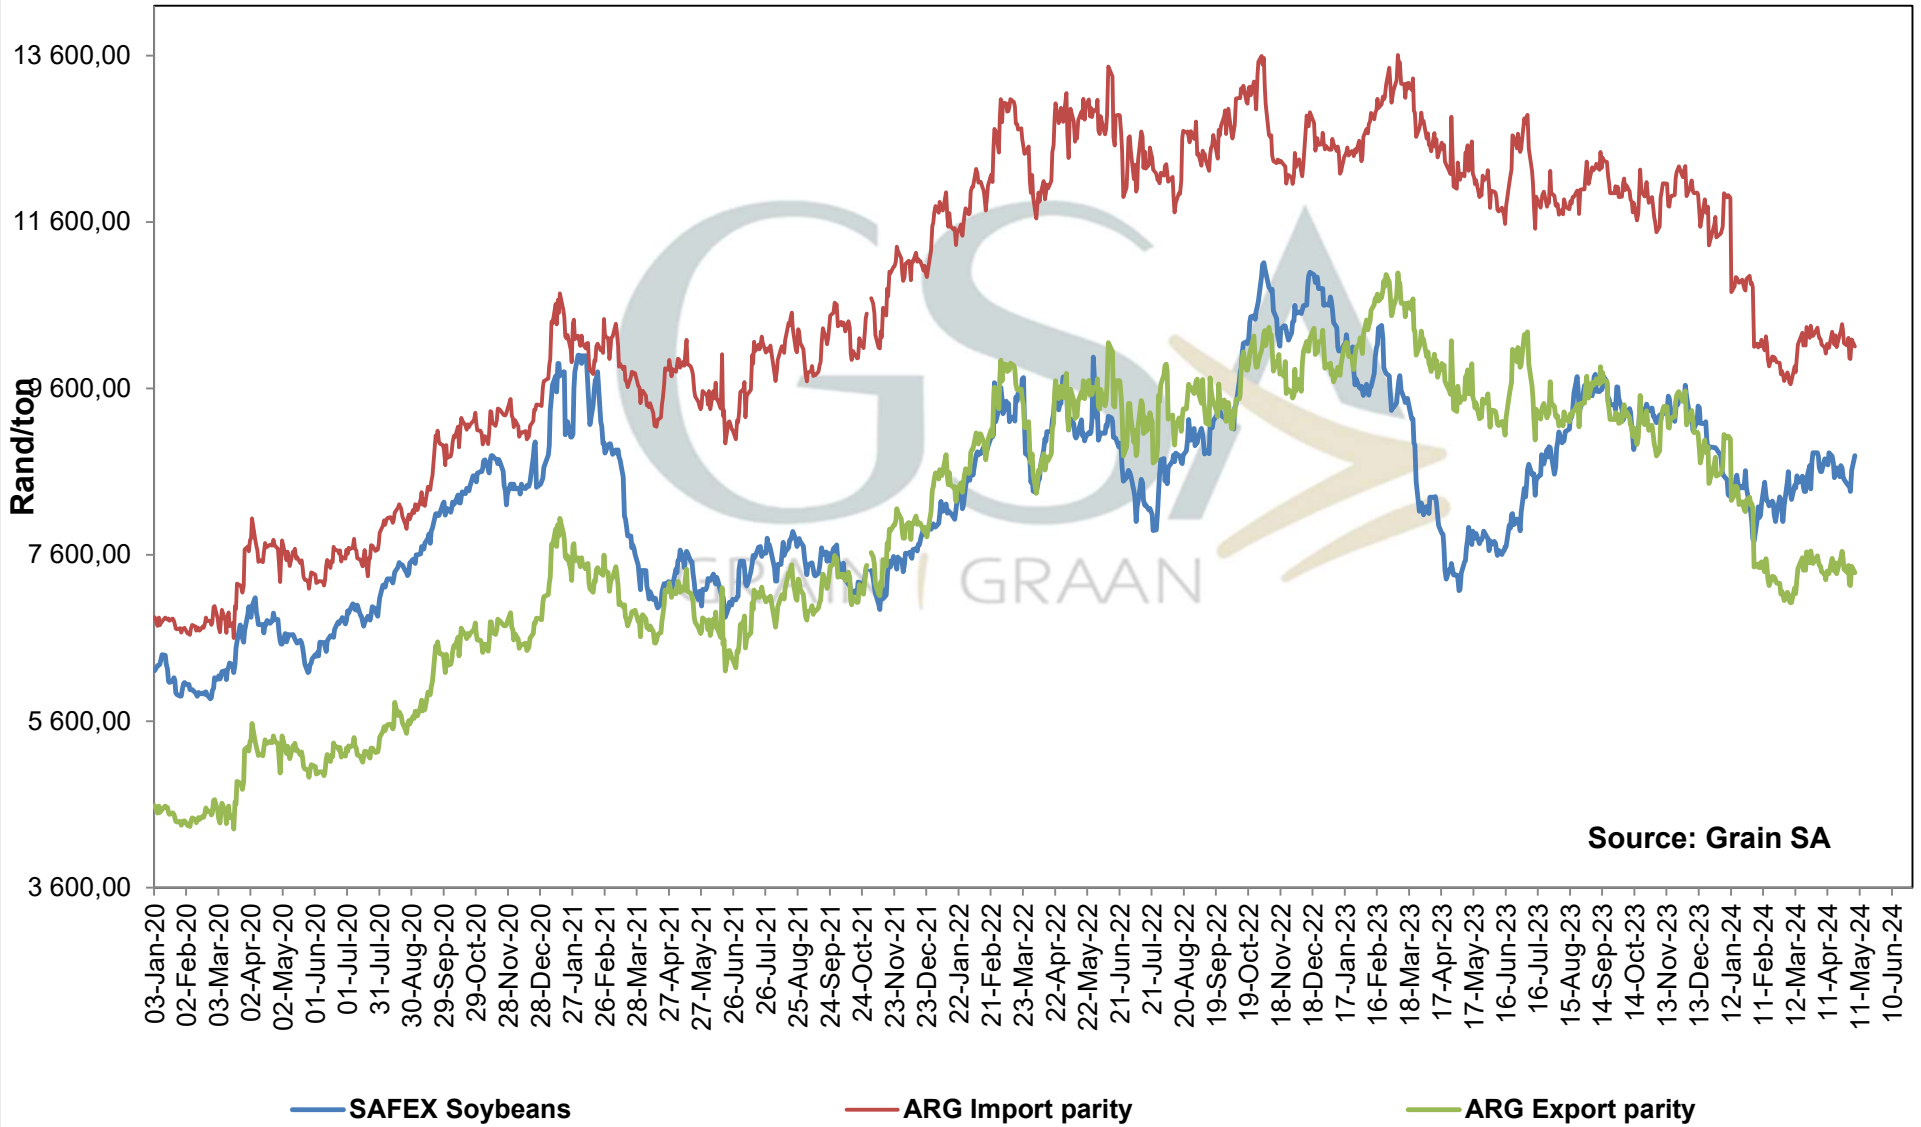

Source: Grain SA

— SAFEX Sunneblom / Sunflower
 — Invoer Pariteit / Import Parity
 — Uitvoer Pariteit / Export Parity
 — Afgeleide sonneblomprys (olie & koek) / Derived sunflowerprice (oil & cake)

**PRICES OF WHOLE SOYBEANS DELIVERED IN RANDFONTEIN
 PRYSE VAN HEEL SOJABONE GELEWER IN RANDFONTEIN**

Source: Grain SA

— SAFEX Sojabone / Soybeans

— Argentiniese Invoer Pariteit / Argentinian Import Parity

— Brazil Uitvoer Pariteit / Brazil Export Parity

— Argentiniese Uitvoer Pariteit / Argentinian Export Parity

— Brazil Invoer Pariteit / Brazil Import Parity

**PRICES OF SOYBEAN SEED DELIVERED IN RANDFONTEIN
 PRYSE VAN SOJABOONSAAD GELEWER IN RANDFONTEIN**

**PRICES OF ARGENTINIAN SOYBEAN SEED DELIVERED IN RANDFONTEIN
 PRYSE VAN ARGENTYNSE SOJABOON SAAD GELEWER IN RANDFONTEIN**