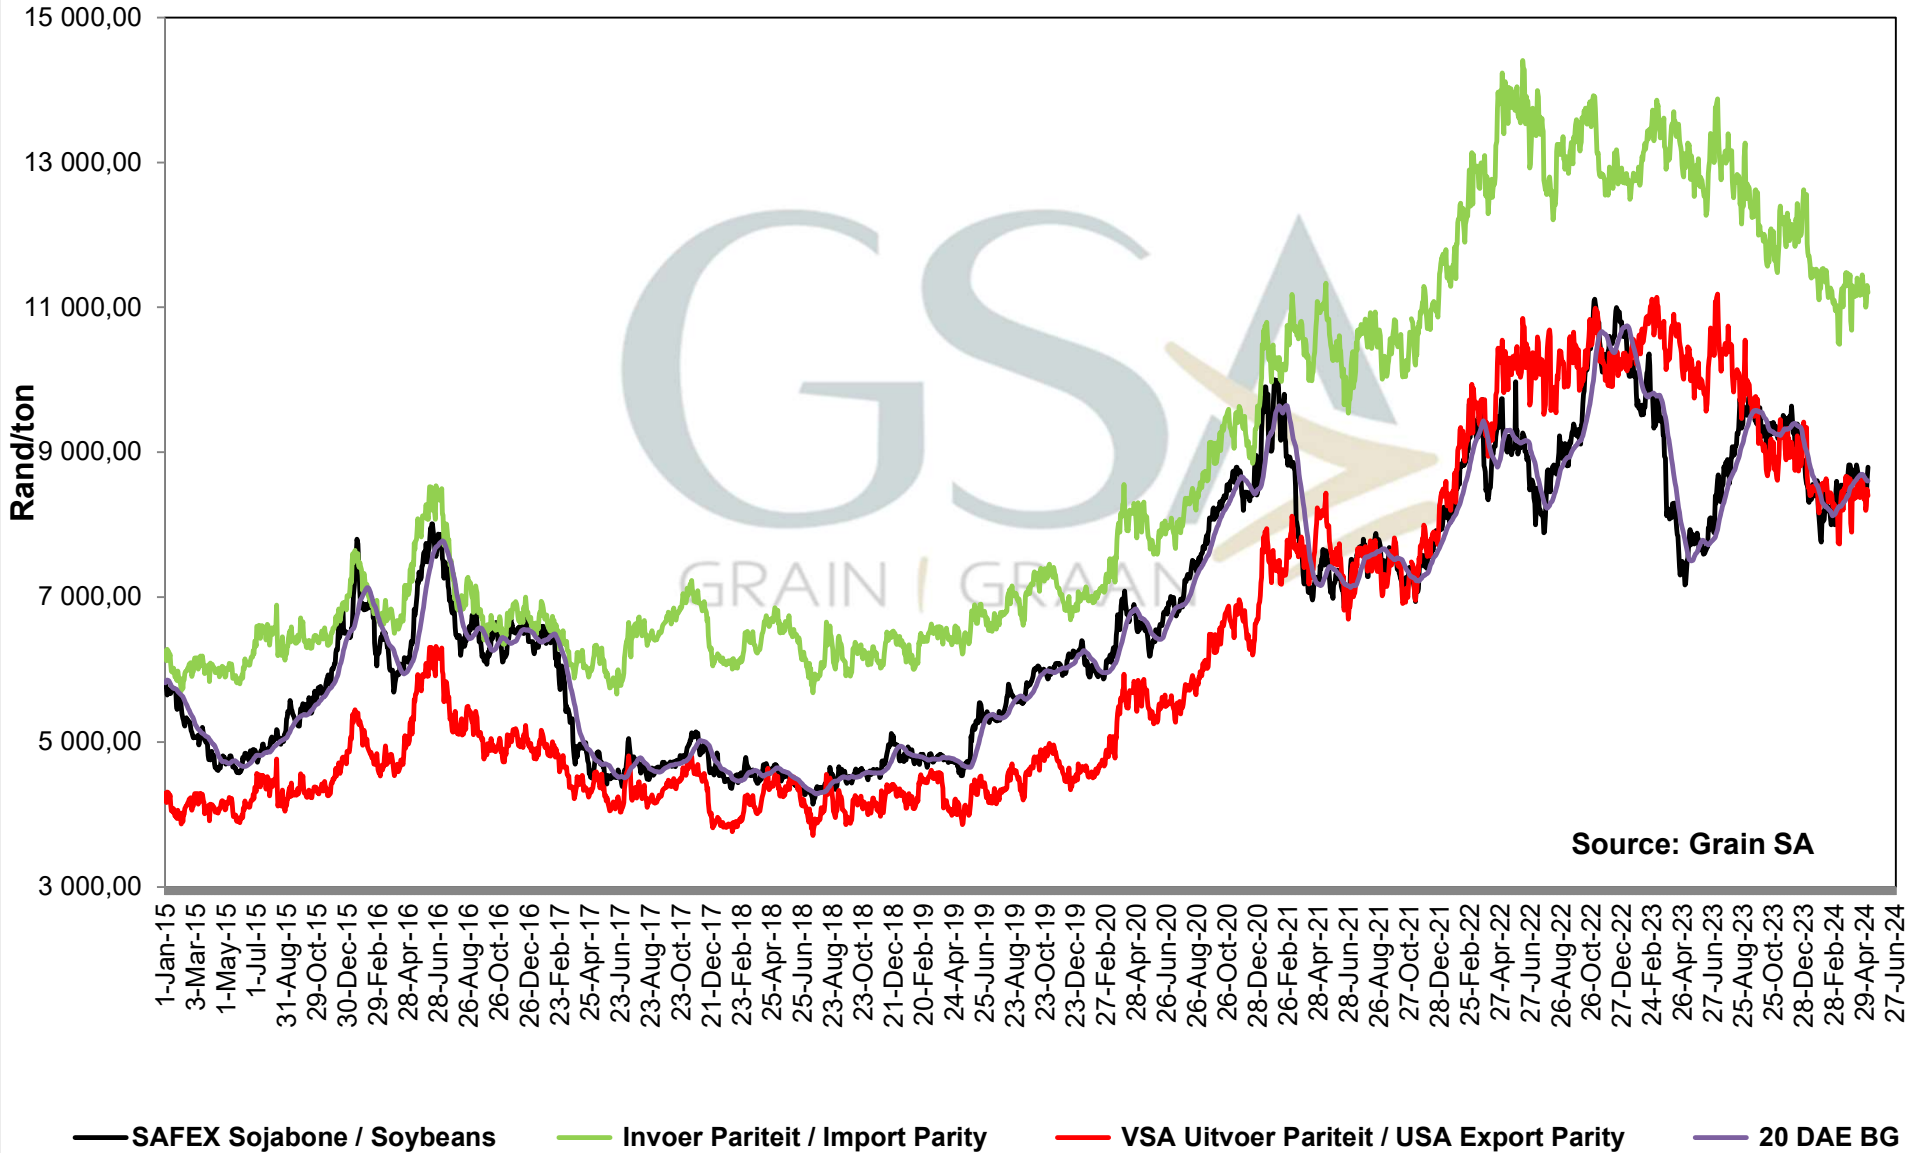

Source: Grain SA

— SAFEX Sunneblom / Sunflower
 — Invoer Pariteit / Import Parity
 — Uitvoer Pariteit / Export Parity
 — Afgeleide sonneblomprys (olie & koek) / Derived sunflowerprice (oil & cake)

**PRICES OF WHOLE SOYBEANS DELIVERED IN RANDFONTEIN
 PRYSE VAN HEEL SOJABONE GELEWER IN RANDFONTEIN**

Source: Grain SA

— SAFEX Sojabone / Soybeans

— Argentiniese Invoer Pariteit / Argentinian Import Parity

— Brazil Uitvoer Pariteit / Brazil Export Parity

— Argentiniese Uitvoer Pariteit / Argentinian Export Parity

— Brazil Invoer Pariteit / Brazil Import Parity

**PRICES OF SOYBEAN SEED DELIVERED IN RANDFONTEIN
 PRYSE VAN SOJABOONSAAD GELEWER IN RANDFONTEIN**

**PRICES OF ARGENTINIAN SOYBEAN SEED DELIVERED IN RANDFONTEIN
 PRYSE VAN ARGENTYNSE SOJABOON SAAD GELEWER IN RANDFONTEIN**