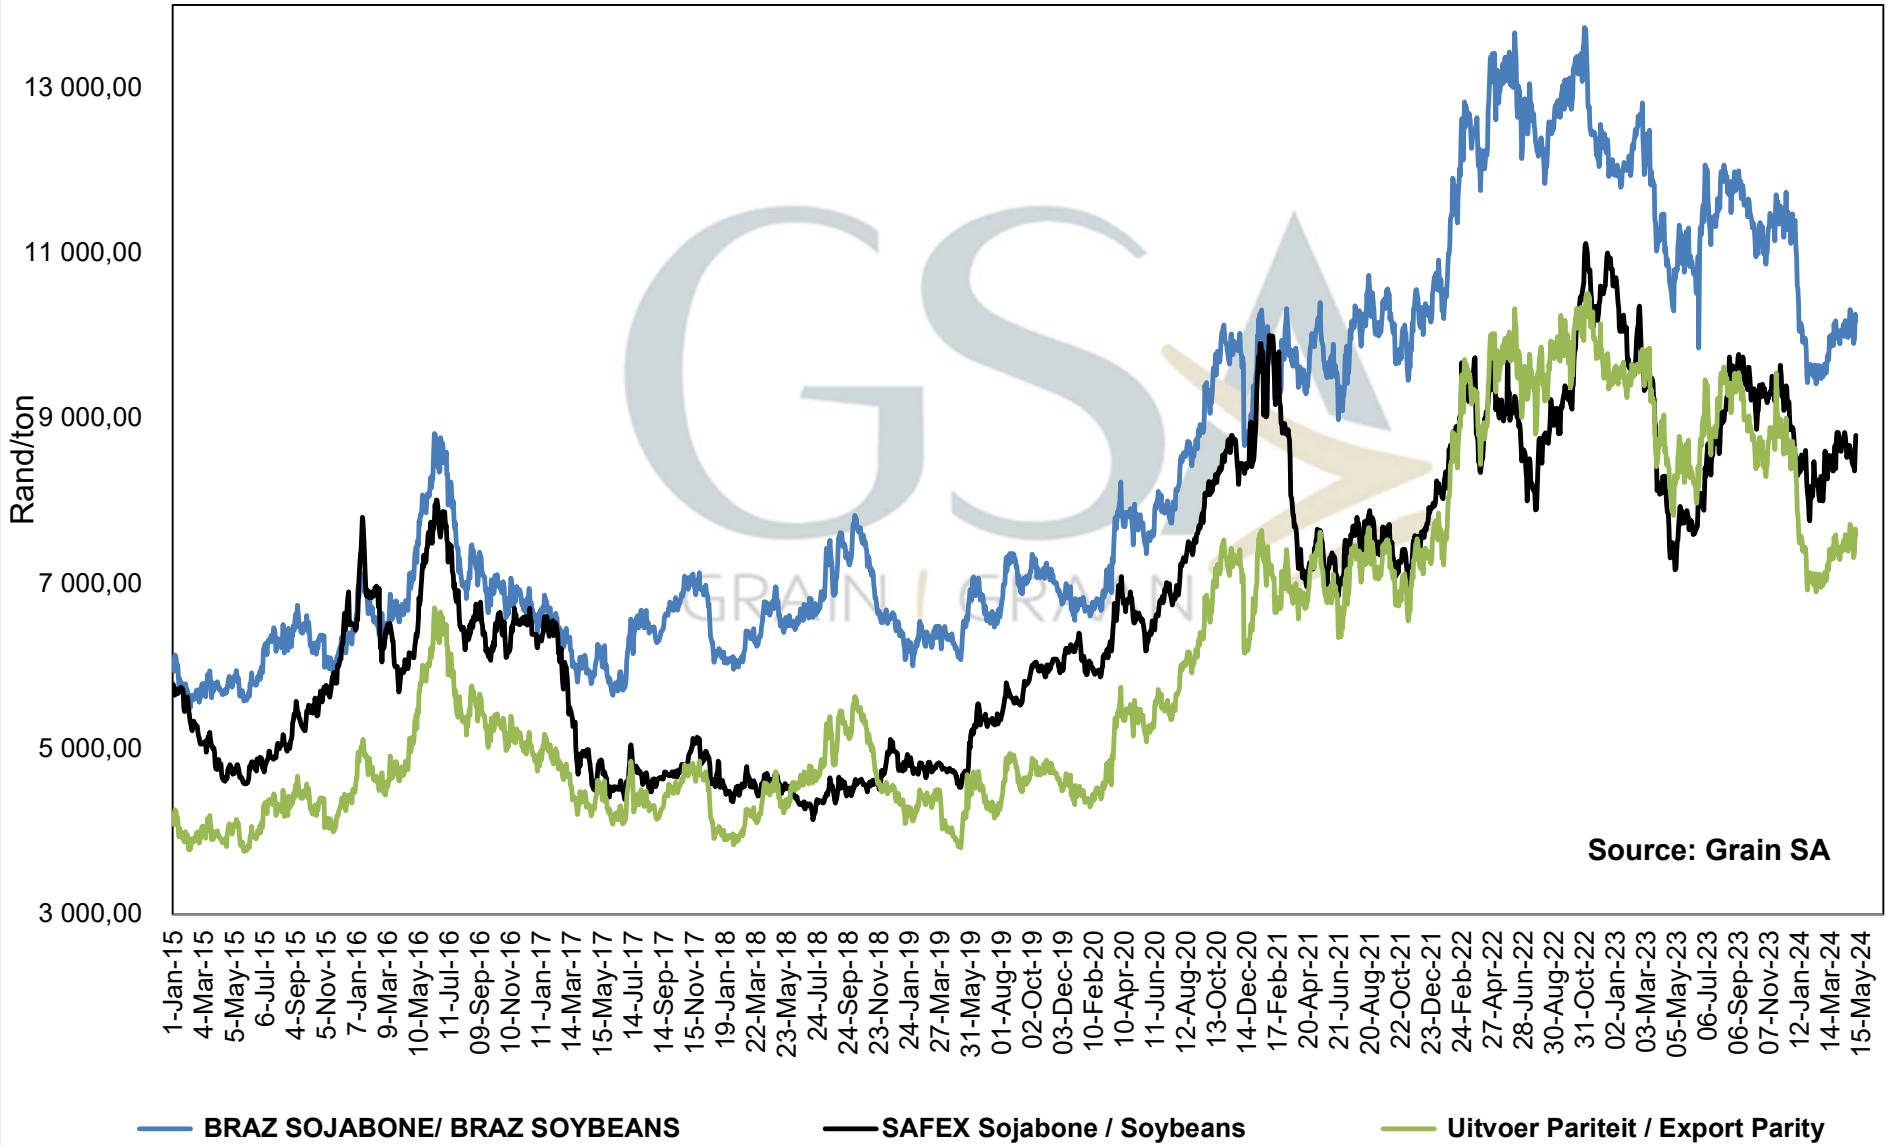

**PRICES OF BRAZILIAN SOYBEAN DELIVERED IN RANDFONTEIN
PRYSE VAN BRASILIAANSE SOJABONE GELEWER IN RANDFONTEIN**