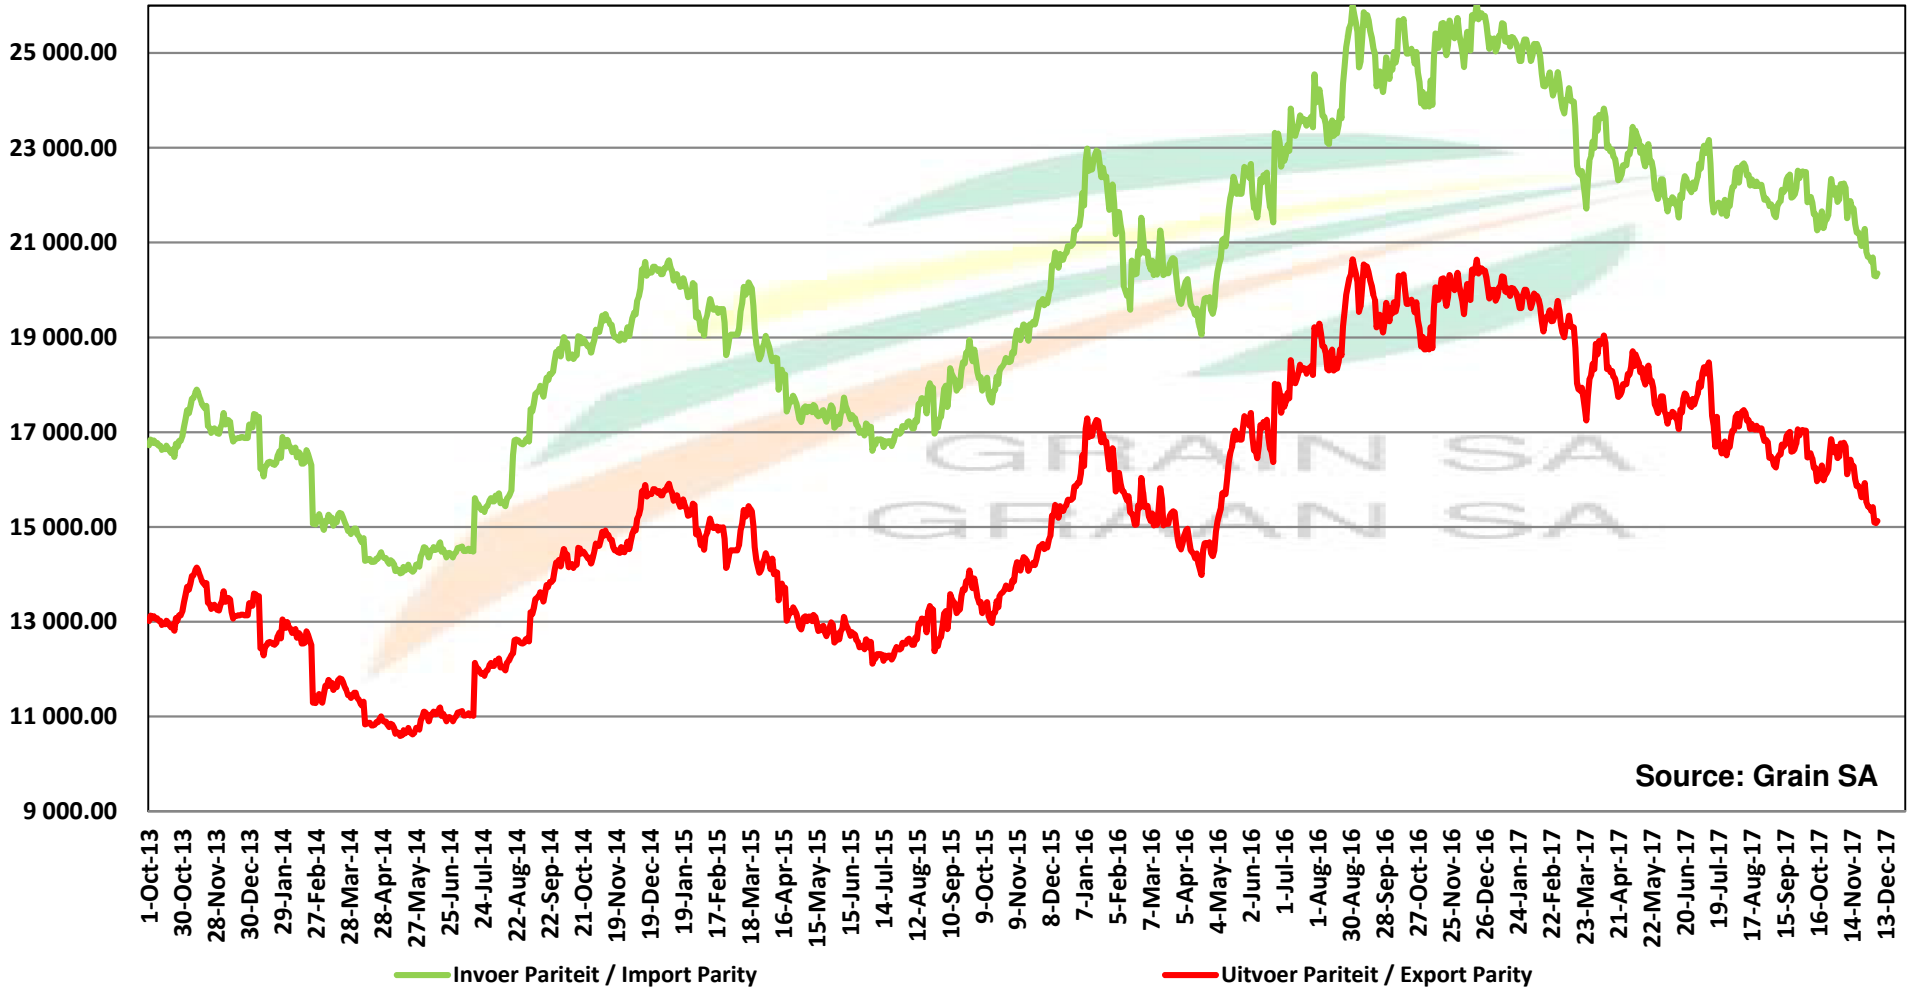

Source: Grain SA

- Import Par - S/Cape
- Export Parity - S/Cape
- GSA Derived Canola Price - S/Cape (Milldoor)
- GSA Derived Rapeseed Price - S/Cape (Milldoor)
- Canola Milldoor Price SOILL
- SOIL Final Producer Price SOIL

PRICES OF PROCESSED AND GRADED USA CHOICE GRADE GROUNDNUTS (40/50) (RANDFONTEIN)
PRYSE VAN UITGEDOP EN GESORTEERDE VSA KEURGRAAD GRONDBONE MET 'N PITGROOTTE VAN
40/50 pitgrootte (RANDFONTEIN)

**PRICES OF PROCESSED AND GRADED ARGENTINEAN CHOICE GRADE GROUNDNUTS (40/50)
(RANDFONTEIN)**

**PRYSE VAN UITGEDOP EN GESORTEERDE ARGENTYNSE KEURGRAADGRONDBONE MET 'N
PITGROOTTE VAN 40/50 (RANDFONTEIN)**

Source: Grain SA