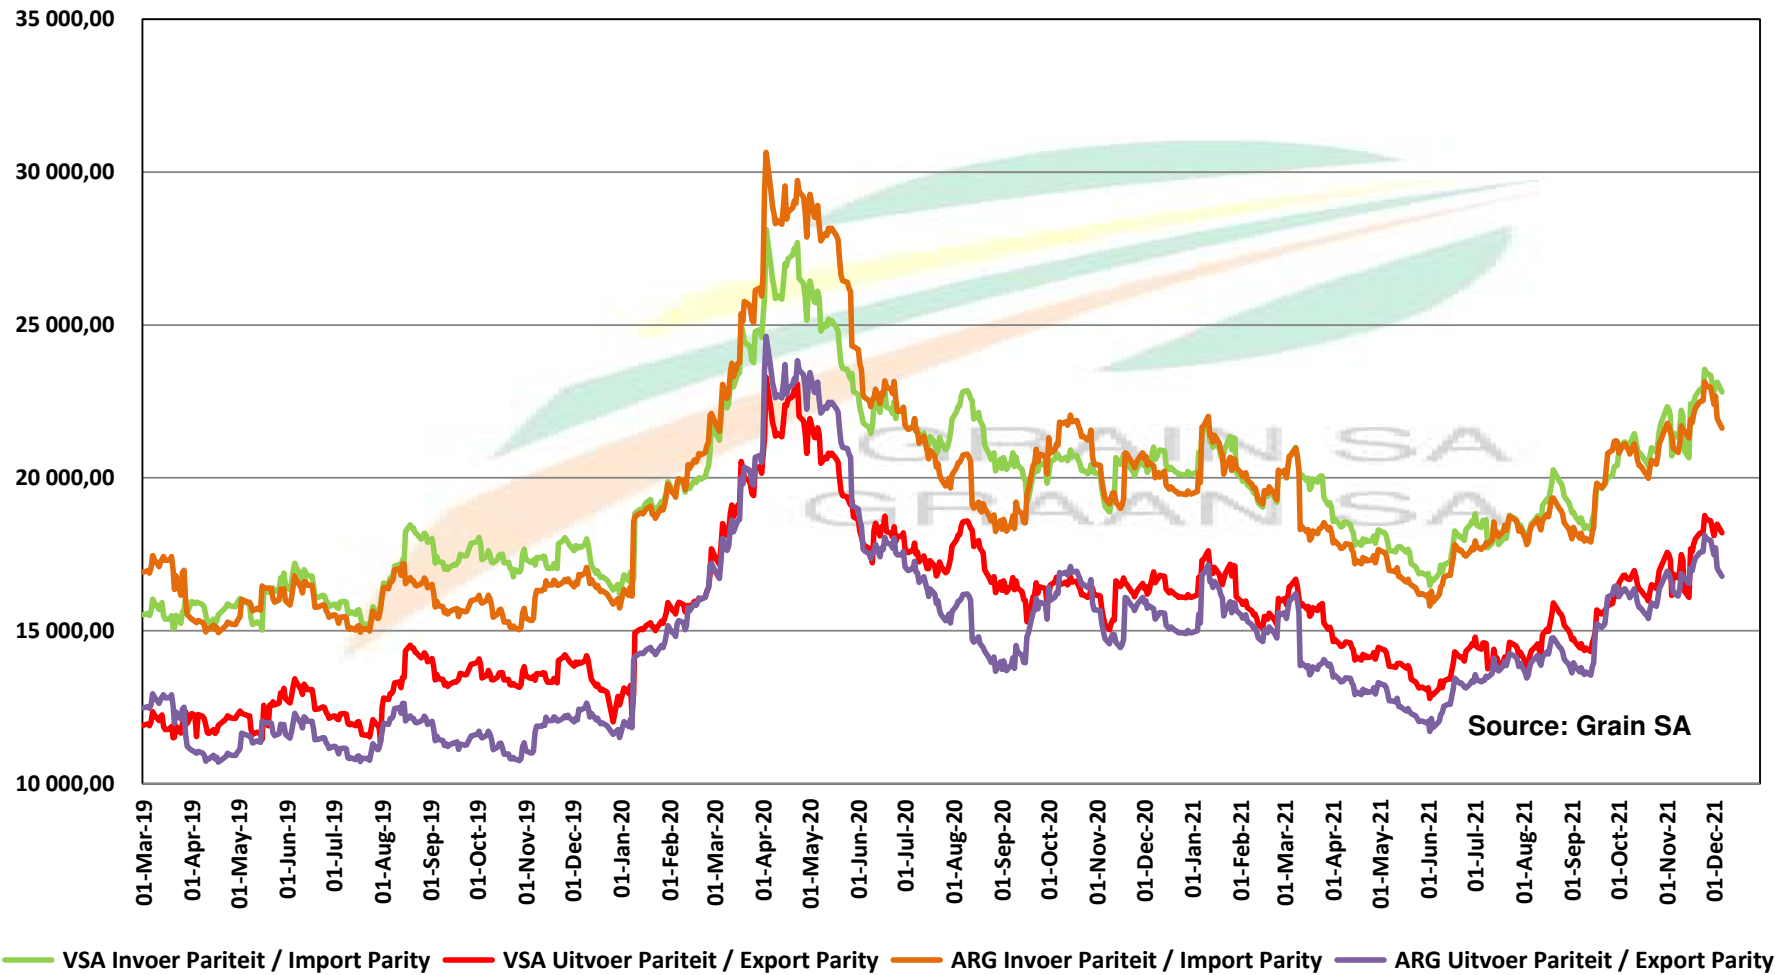

PRICES OF DERIVED SOYBEAN DELIVERED IN RANDFONTEIN PRYSE VAN AFGELEIDE SOJABONE GELEWER IN RANDFONTEIN

PRICES OF SOYBEAN CRUSHING MARGIN PRYSE VAN SOJABOON PERSMARGE

PRICES OF BRAZILIAN SOYBEAN DELIVERED IN RANDFONTEIN PRYSE VAN BRASILIAANSE SOJABONE GELEWER IN RANDFONTEIN

Source: Grain SA

Prices of Canola in the South Cape (Swellendam)
 Canolapryse in die Suid-Kaap (Swellendam)

PRICES OF PROCESSED AND GRADED USA CHOICE GRADE GROUNDNUTS (40/50) (RANDFONTEIN)
 PRYSE VAN UITGEDOP EN GESORTEERDE VSA KEURGRAAD GRONDBONE MET 'N PITGROOTTE VAN 40/50
 pitgrootte (RANDFONTEIN)

PRODUCER PARITY PRICES OF PROCESSED AND GRADED CHOICE GRADE GROUNDNUTS (40/50)
PRODSENTE PARITEITSPRYSE VAN UITGEDOPT EN GESORTEERDE KEURGRAAD GRONDBONE MET
'N PITGROOTTE VAN 40/50

PRICES OF PROCESSED AND GRADED ARGENTINEAN CHOICE GRADE GROUNDNUTS (40/50) (RANDFONTEIN)
 PRYSE VAN UITGEDOP EN GESORTEERDE ARGENTYNSE KEURGRAADGRONDBONE MET 'N PITGROOTTE VAN
 40/50 (RANDFONTEIN)