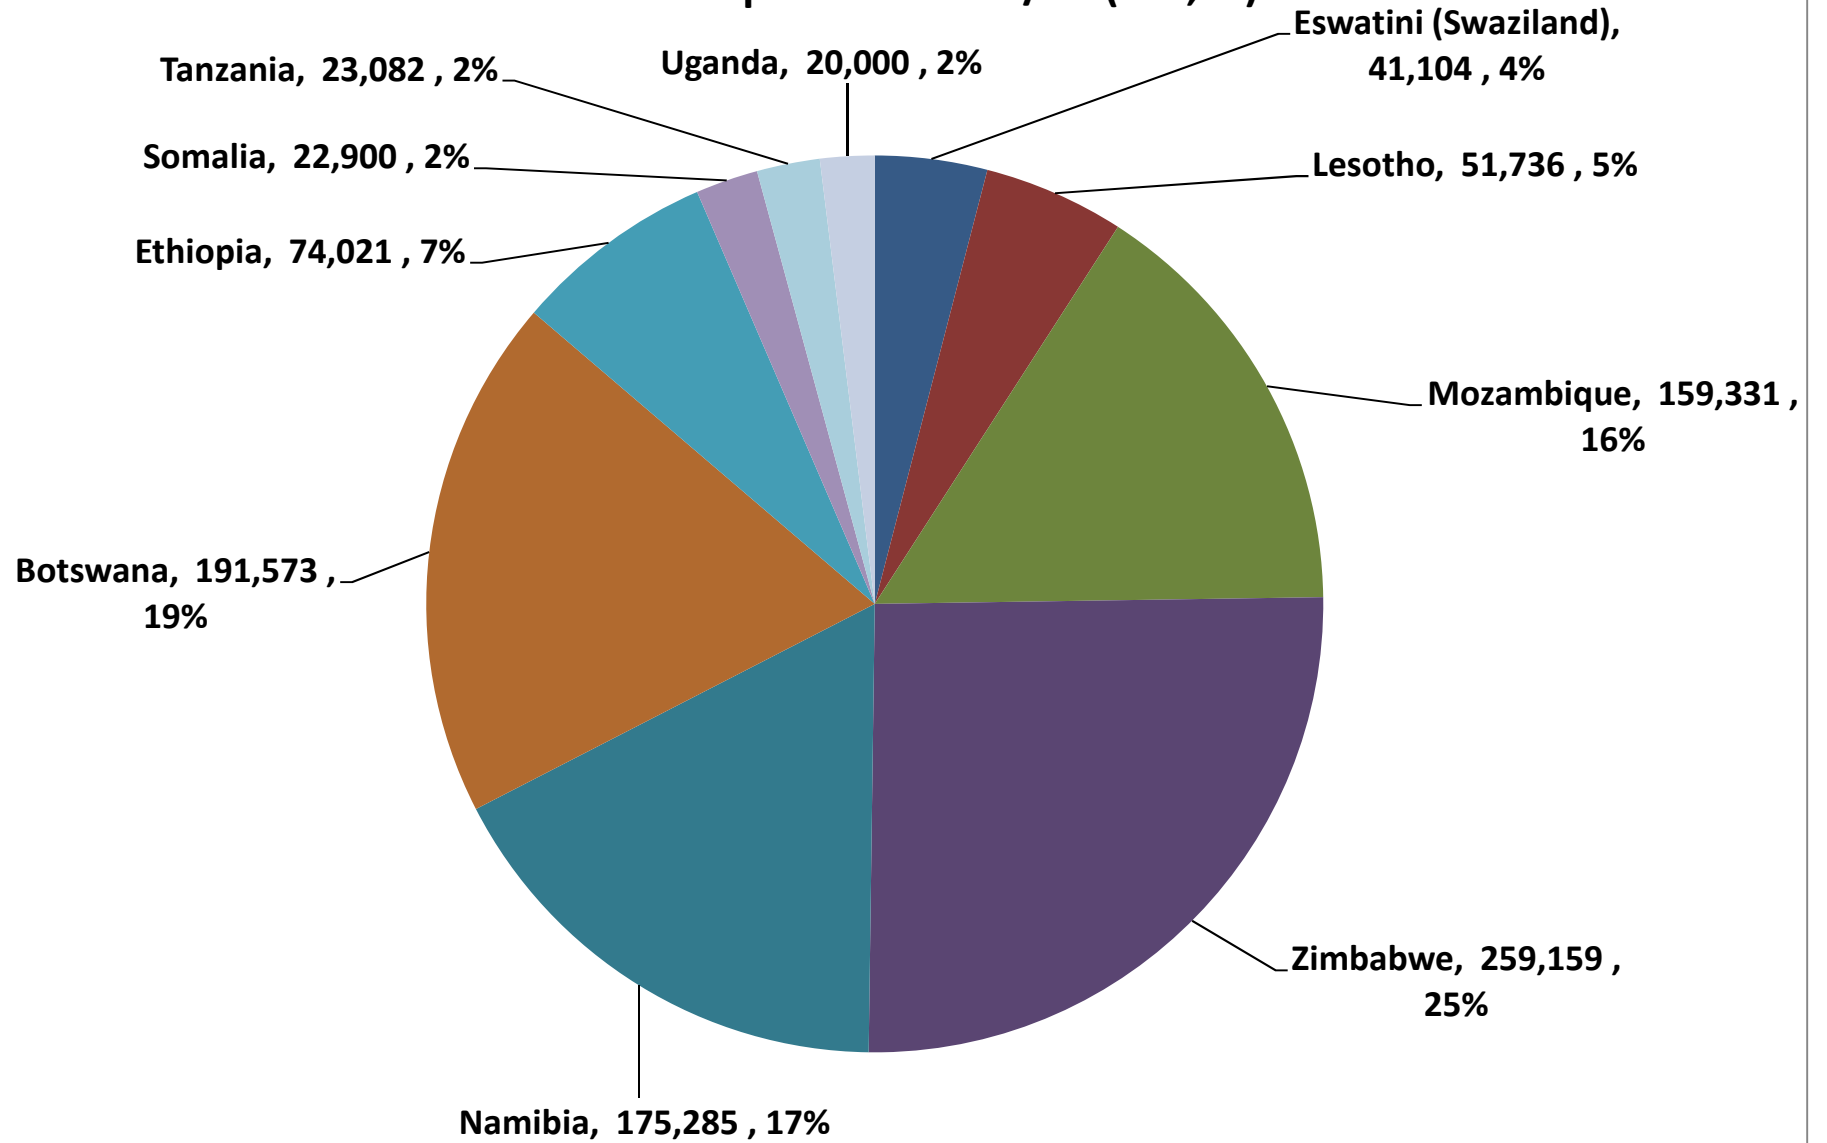

Yellow Maize Exports for 2019/20 (ton, %)

White Maize Exports for 2019/20 (ton, %)

Cumulative Exports of Yellow Maize for 2020/21

■ SAGIS: WEEKLIJSE INVOERE EN UITVOERE 2020/21 Bemerkingsseizoen

◆ SAGIS: WEEKLIJSE INVOERE EN UITVOERE 2018/19 Bemerkingsseizoen

RSA Weeklikse mielie-uitvoere RSA Weekly maize exports

Cumulative Exports of White Maize for 2020/21

SAGIS: WEEKLIJSE INVOERE EN UITVOERE 2018/19 Bemerkingsseizoen

SAGIS: WEEKLIJSE INVOERE EN UITVOERE 2020/21 Bemerkingsseizoen