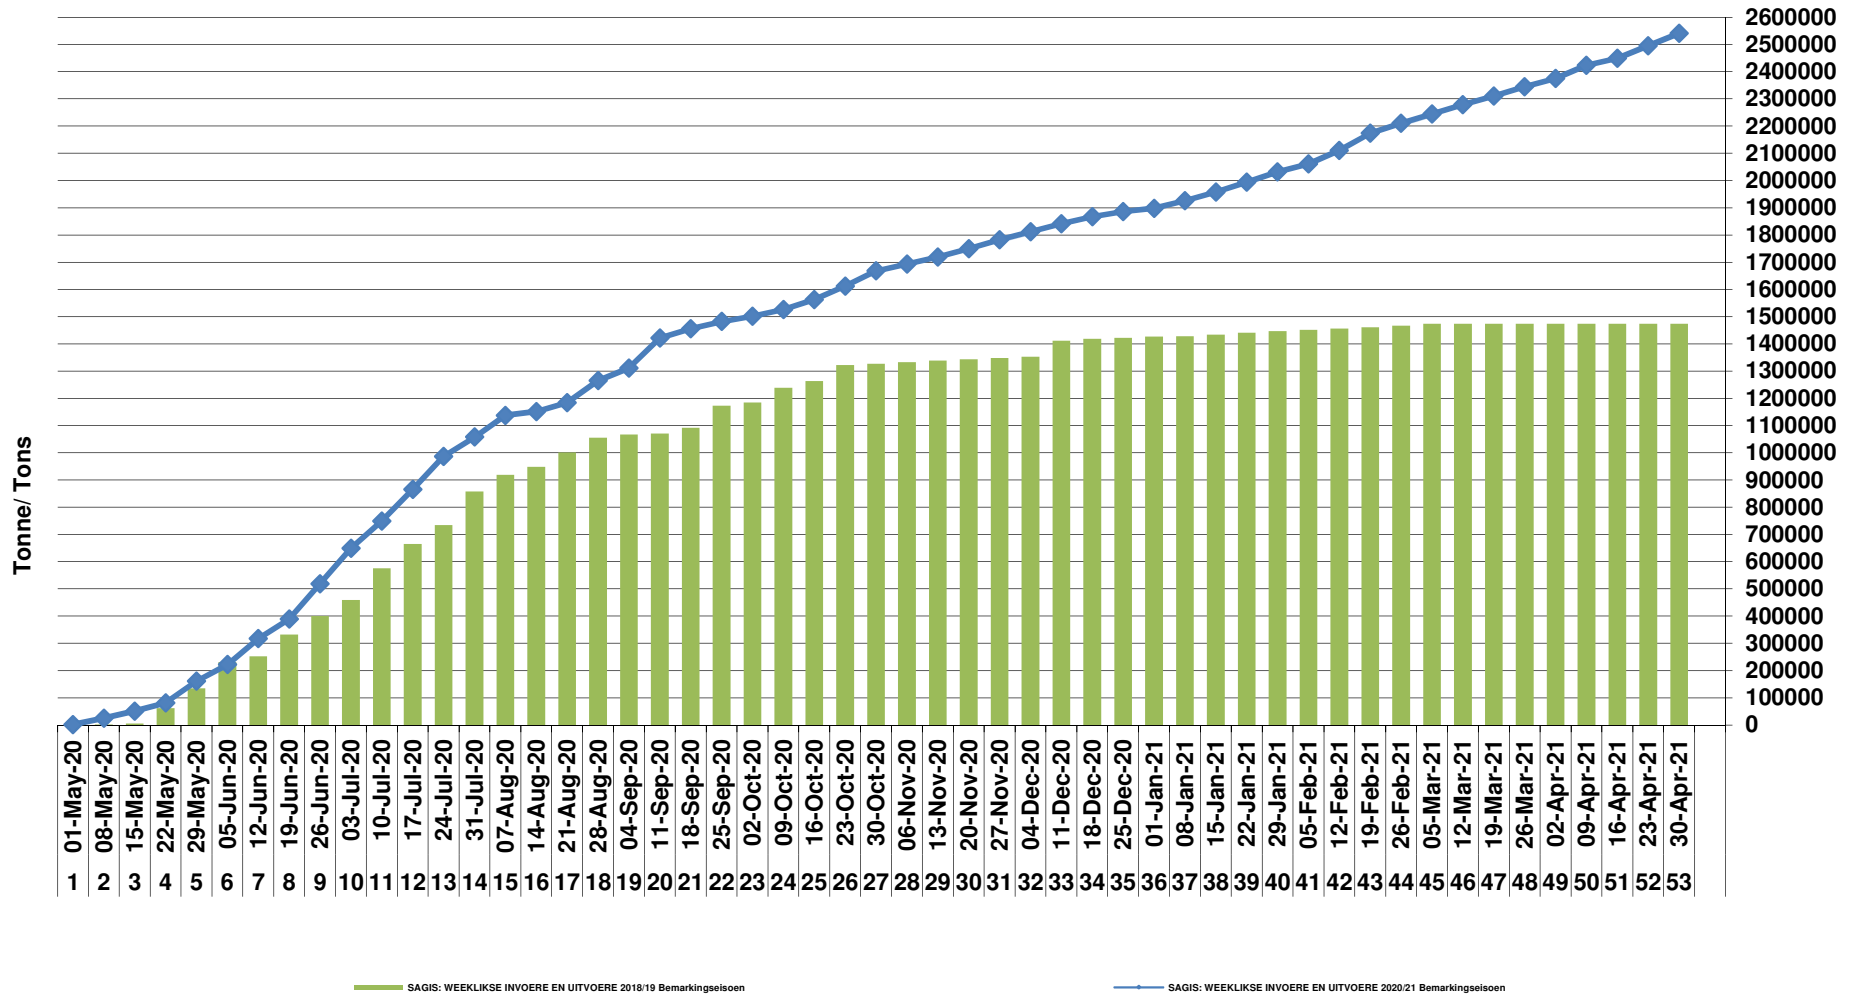

Cumulative Exports of Maize for 2019/20