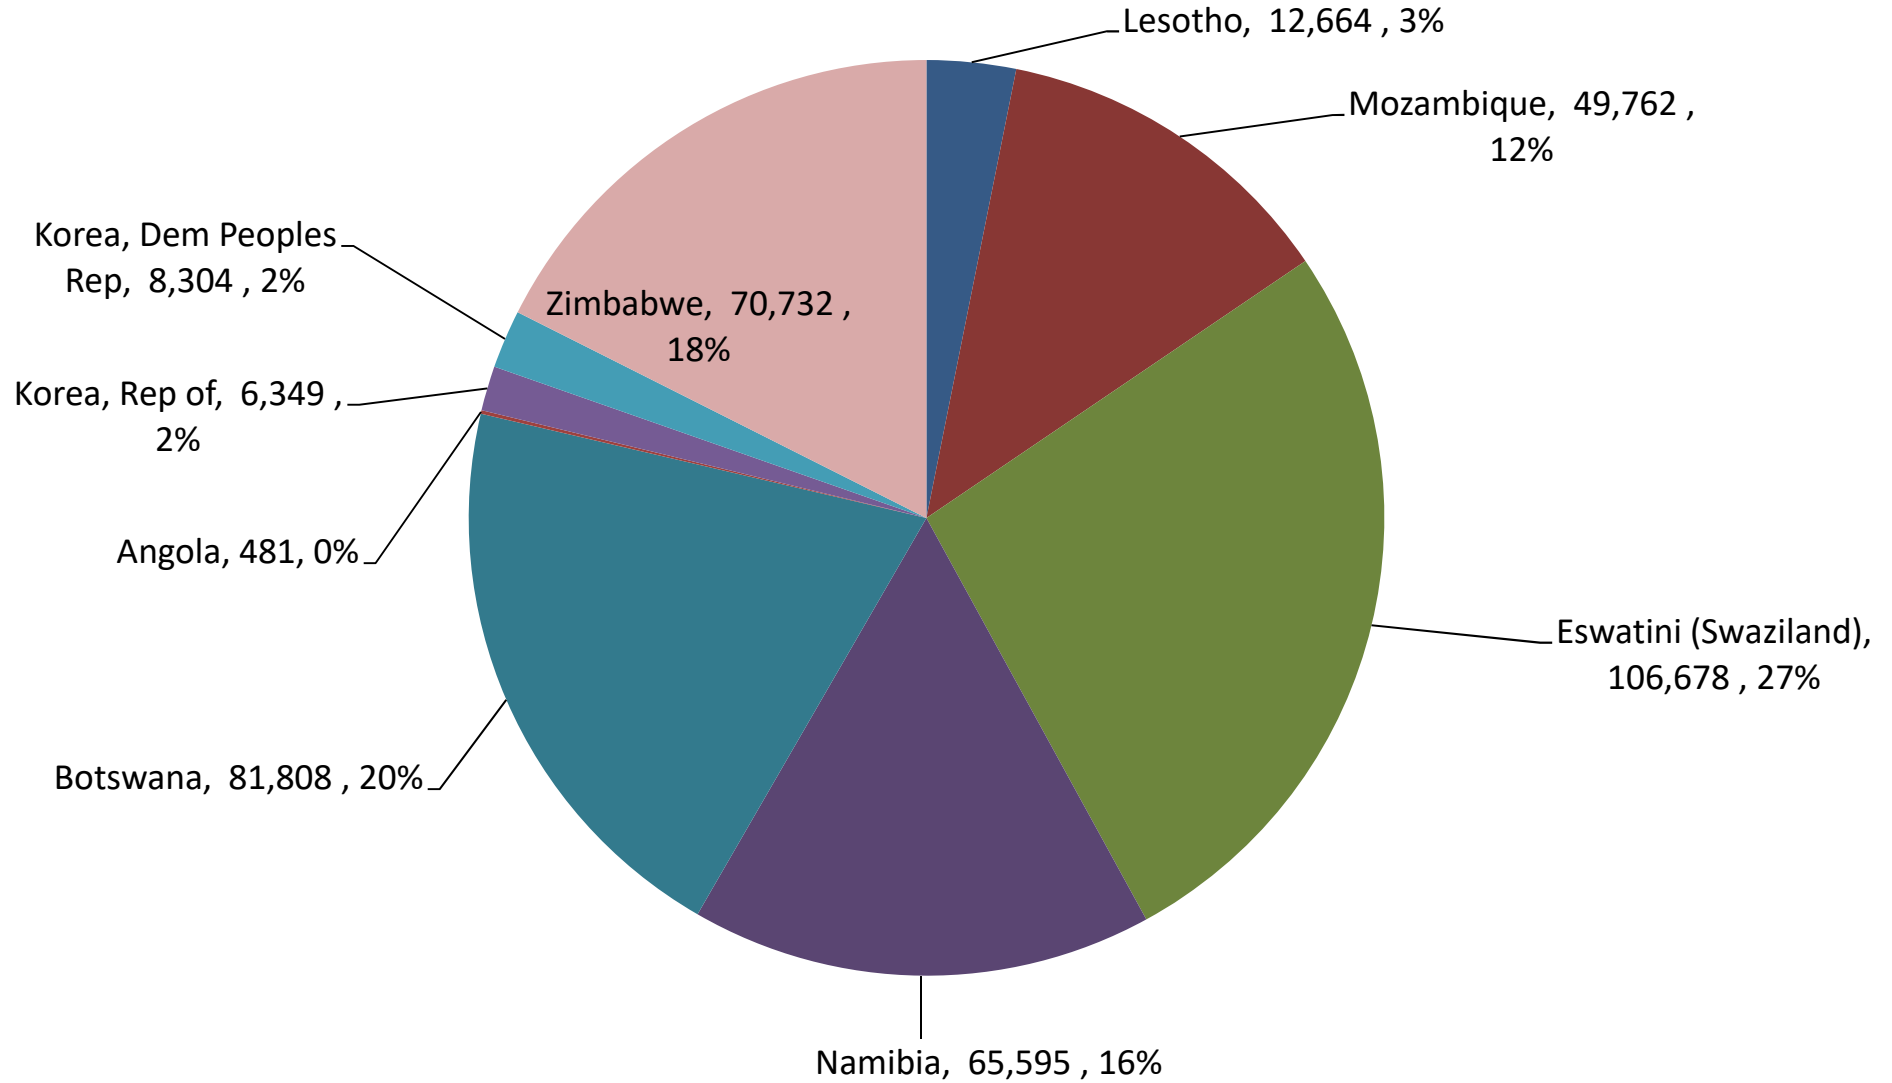

Yellow Maize Exports for 2019/20 (ton, %)

White Maize Exports for 2019/20 (ton, %)

Cumulative Exports of Yellow Maize for 2020/21

■ SAGIS: WEEKLIJSE INVOERE EN UITVOERE 2020/21 Bemerkingsseizoen

◆ SAGIS: WEEKLIJSE INVOERE EN UITVOERE 2018/19 Bemerkingsseizoen

RSA Weeklikse mielie-uitvoere RSA Weekly maize exports

Cumulative Exports of White Maize for 2020/21

SAGIS: WEEKLIJSE INVOERE EN UITVOERE 2018/19 Bemerkingsseizoen

SAGIS: WEEKLIJSE INVOERE EN UITVOERE 2020/21 Bemerkingsseizoen