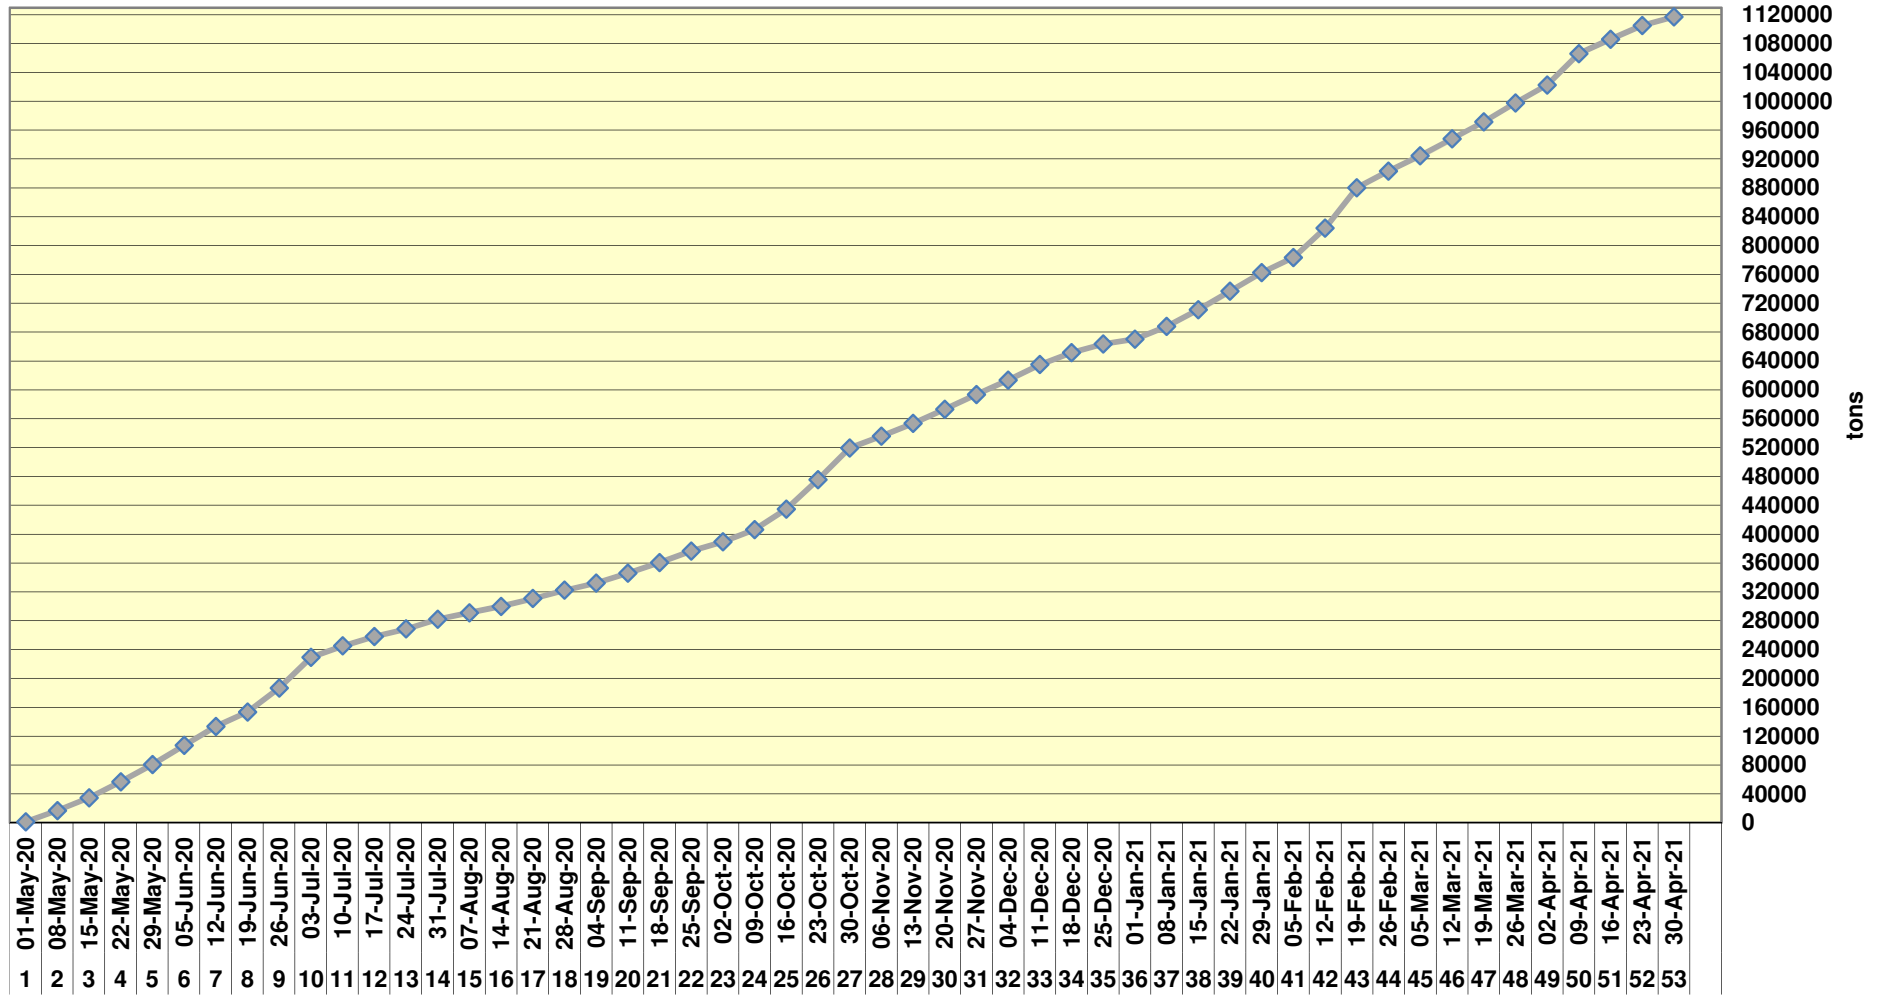

Cumulative Exports of White Maize for 2020/21