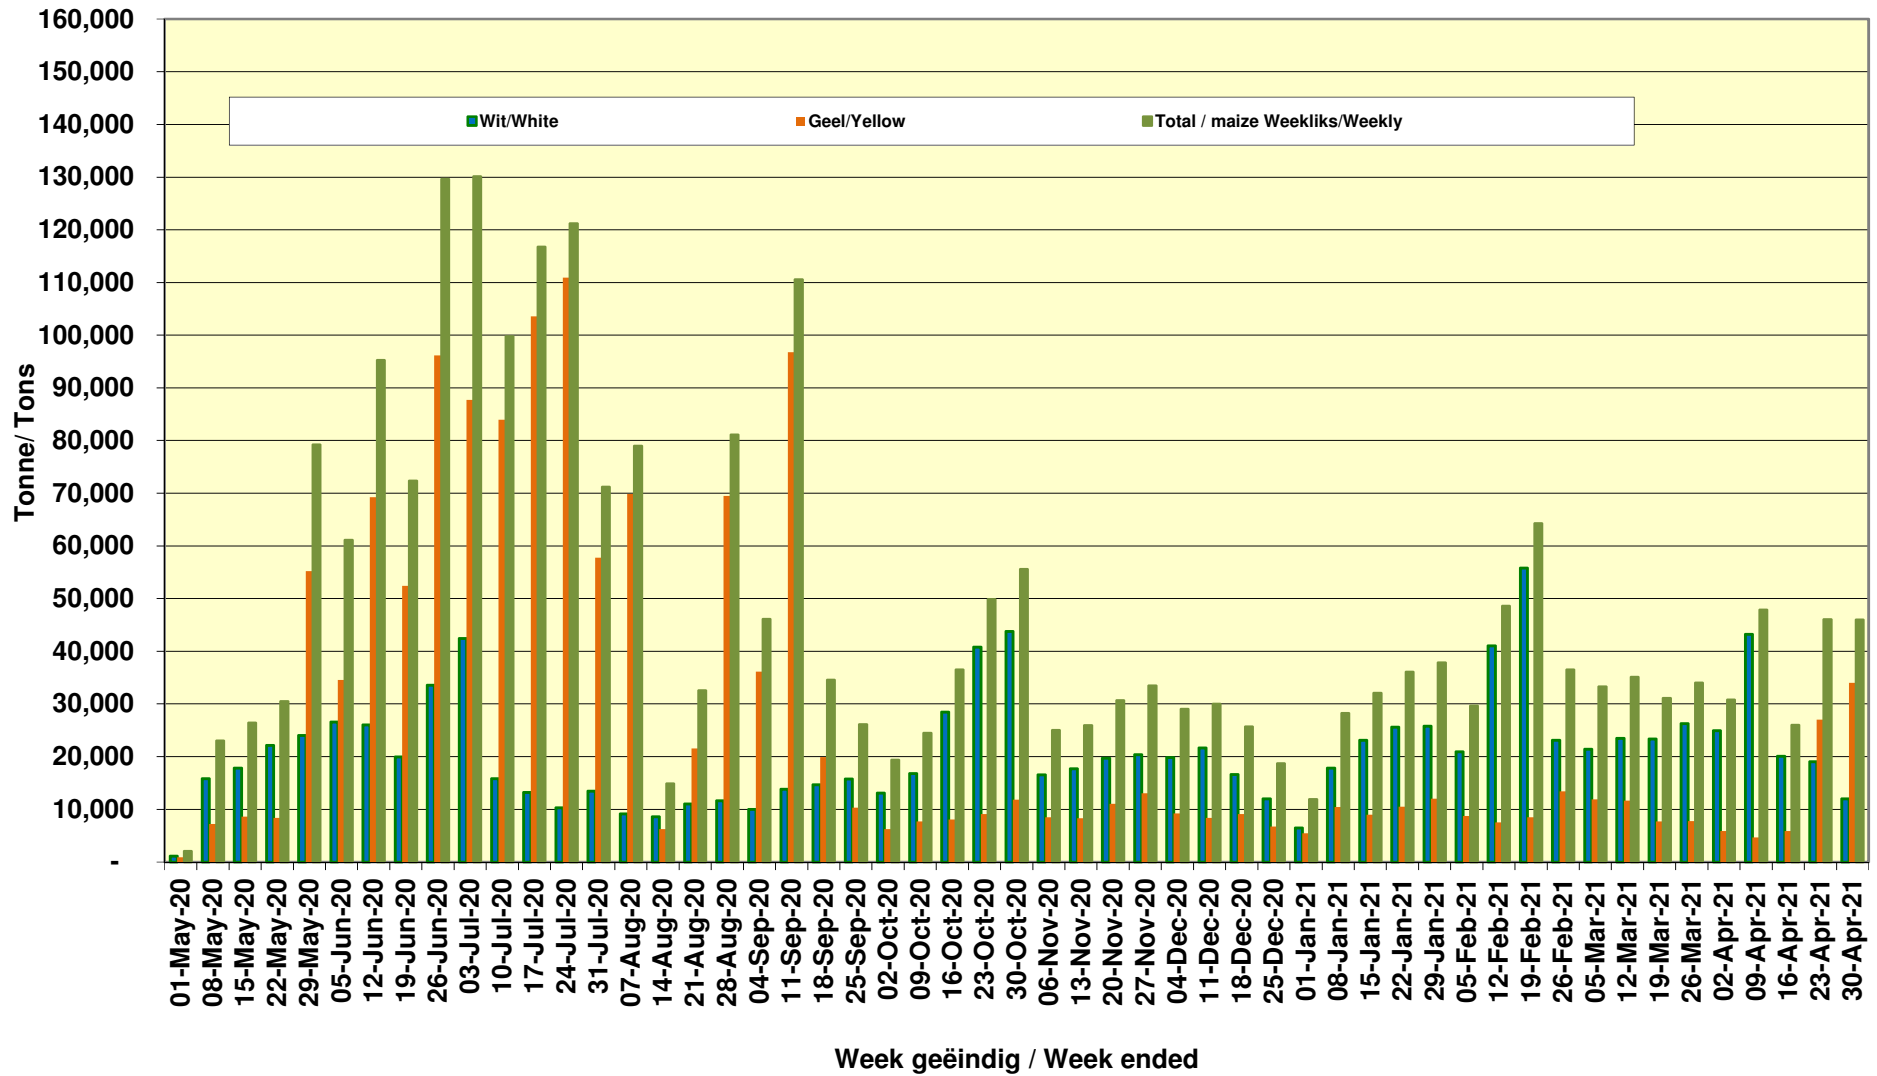

Yellow Maize Exports for 2019/20 (ton, %)

White Maize Exports for 2019/20 (ton, %)

Cumulative Exports of Yellow Maize for 2020/21

■ SAGIS: WEEKLIJSE INVOERE EN UITVOERE 2020/21 Bemerkingsseizoen

◆ SAGIS: WEEKLIJSE INVOERE EN UITVOERE 2018/19 Bemerkingsseizoen

RSA Weeklikse mielie-uitvoere RSA Weekly maize exports

Cumulative Exports of White Maize for 2020/21

SAGIS: WEEKLIJSE INVOERE EN UITVOERE 2018/19 Bemerkingsseizoen

SAGIS: WEEKLIJSE INVOERE EN UITVOERE 2020/21 Bemerkingsseizoen