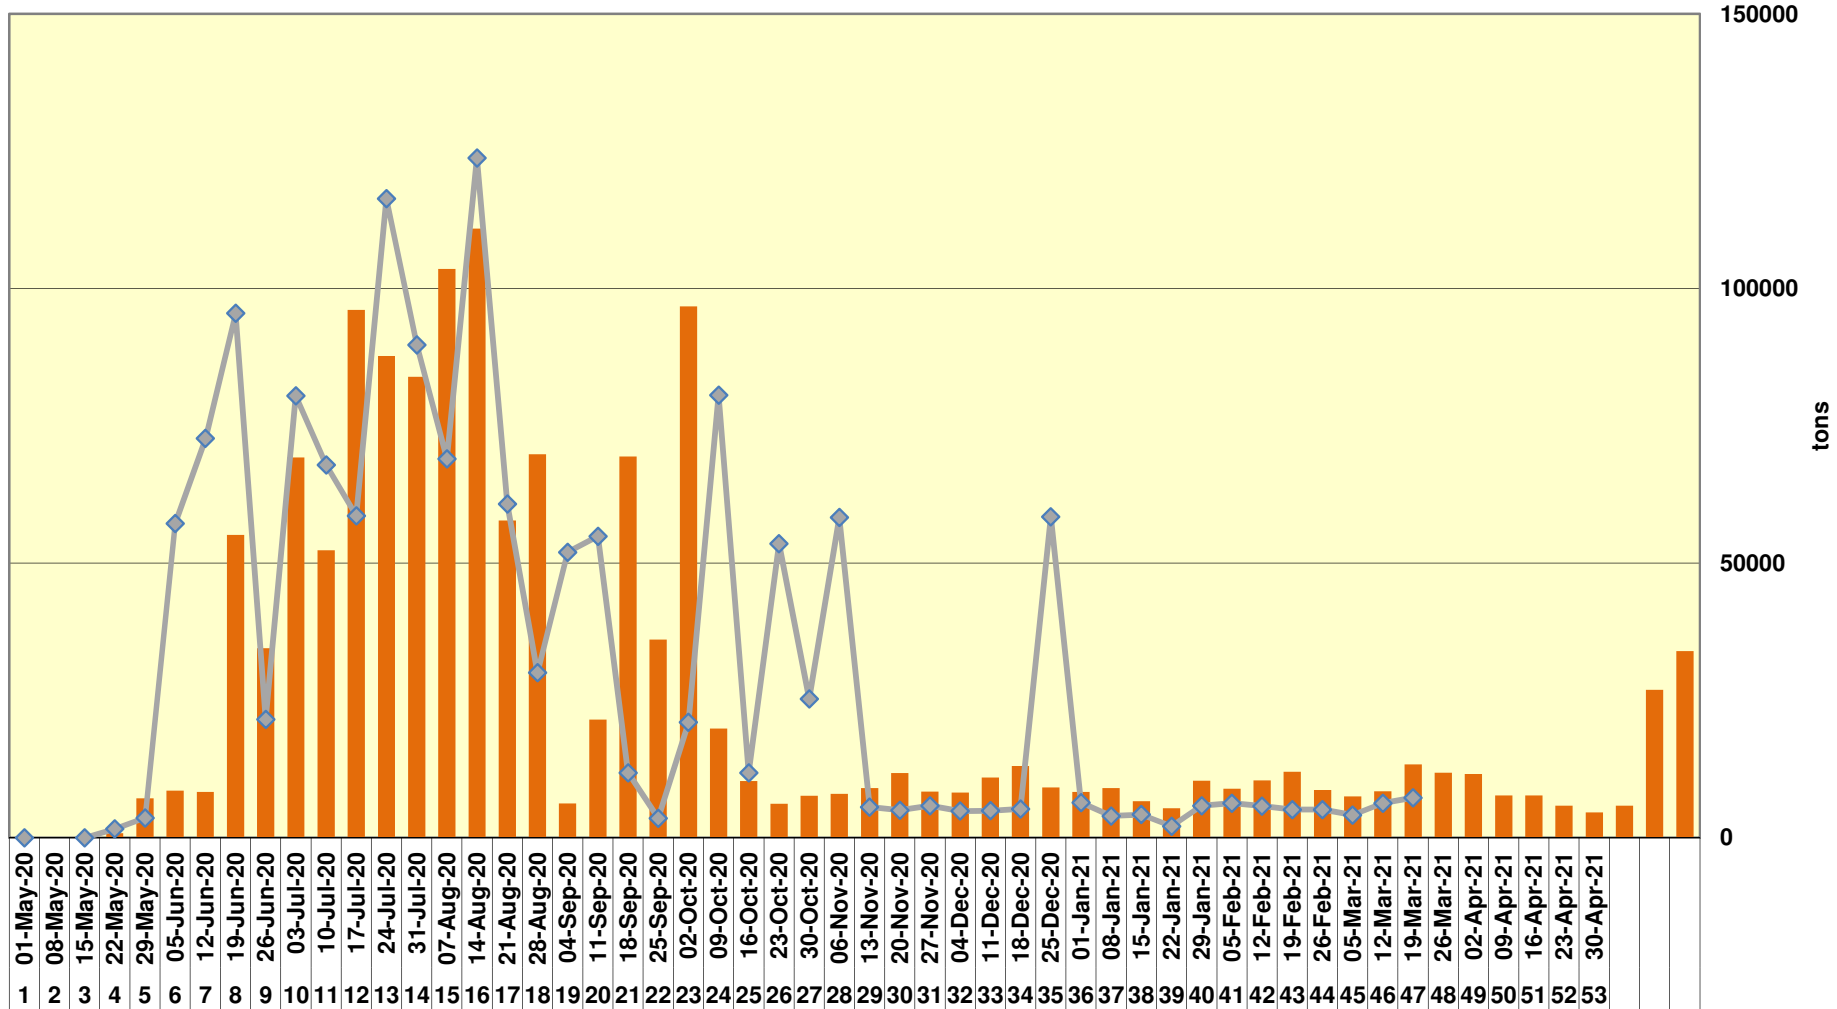

Yellow Maize Exports for 2019/20 (ton, %)

White Maize Exports for 2019/20 (ton, %)

Cumulative Exports of Yellow Maize for 2020/21

■ SAGIS: WEEKLIJSE INVOERE EN UITVOERE 2020/21 Bemerkingsseizoen

◆ SAGIS: WEEKLIJSE INVOERE EN UITVOERE 2018/19 Bemerkingsseizoen

RSA Weeklikse mielie-uitvoere RSA Weekly maize exports

Cumulative Exports of White Maize for 2020/21

SAGIS: WEEKLIJSE INVOERE EN UITVOERE 2018/19 Bemerkingsseizoen

SAGIS: WEEKLIJSE INVOERE EN UITVOERE 2020/21 Bemerkingsseizoen