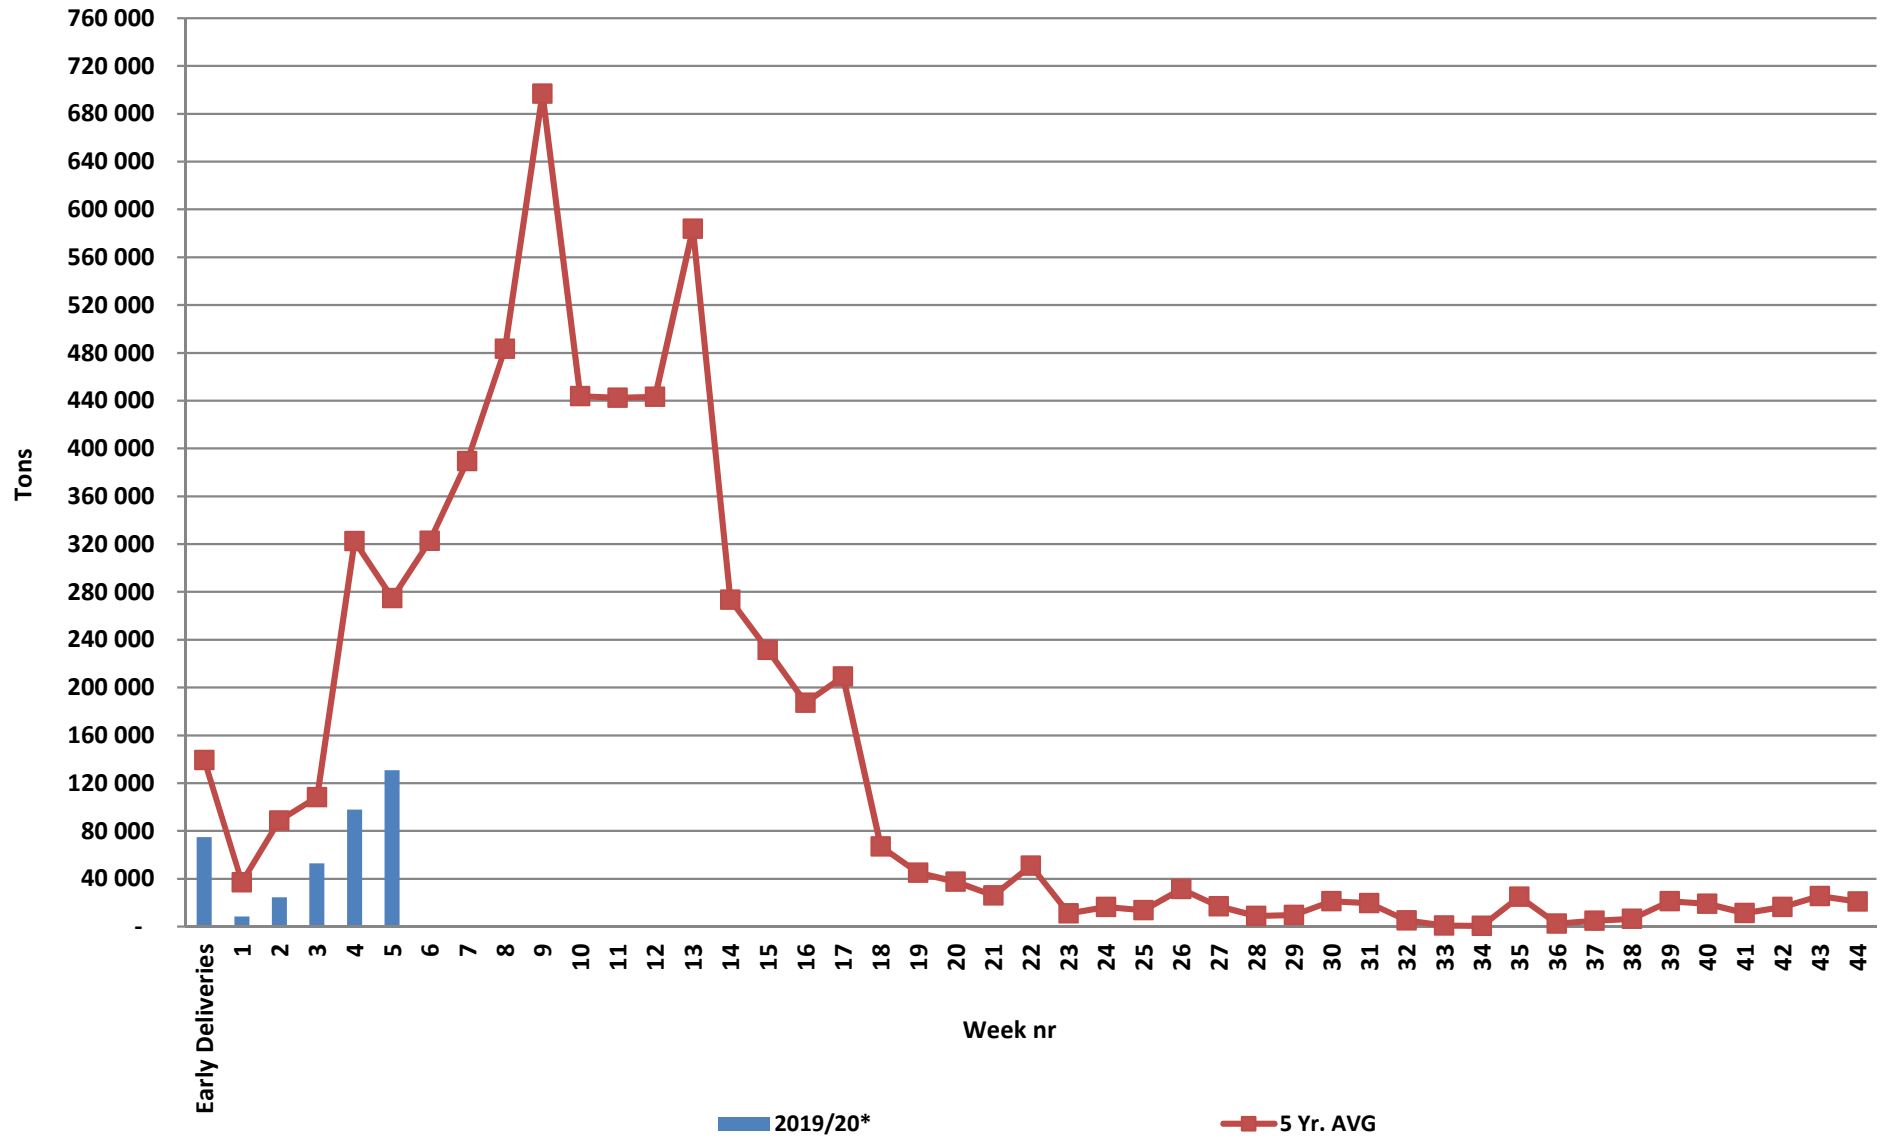

# White Maize: Weekly producer deliveries

# Yellow Maize: Weekly producer deliveries

# Weeklikse mielielewerings (Bemarkingsjaar: Mei tot April 2017/18)

Weeklikse totale mielielewerings (Bemarkingsjaar: Mei tot April)

Weeklikse kumulatiewe mielielewerings (Bemarkingsjaar: Mei tot April)