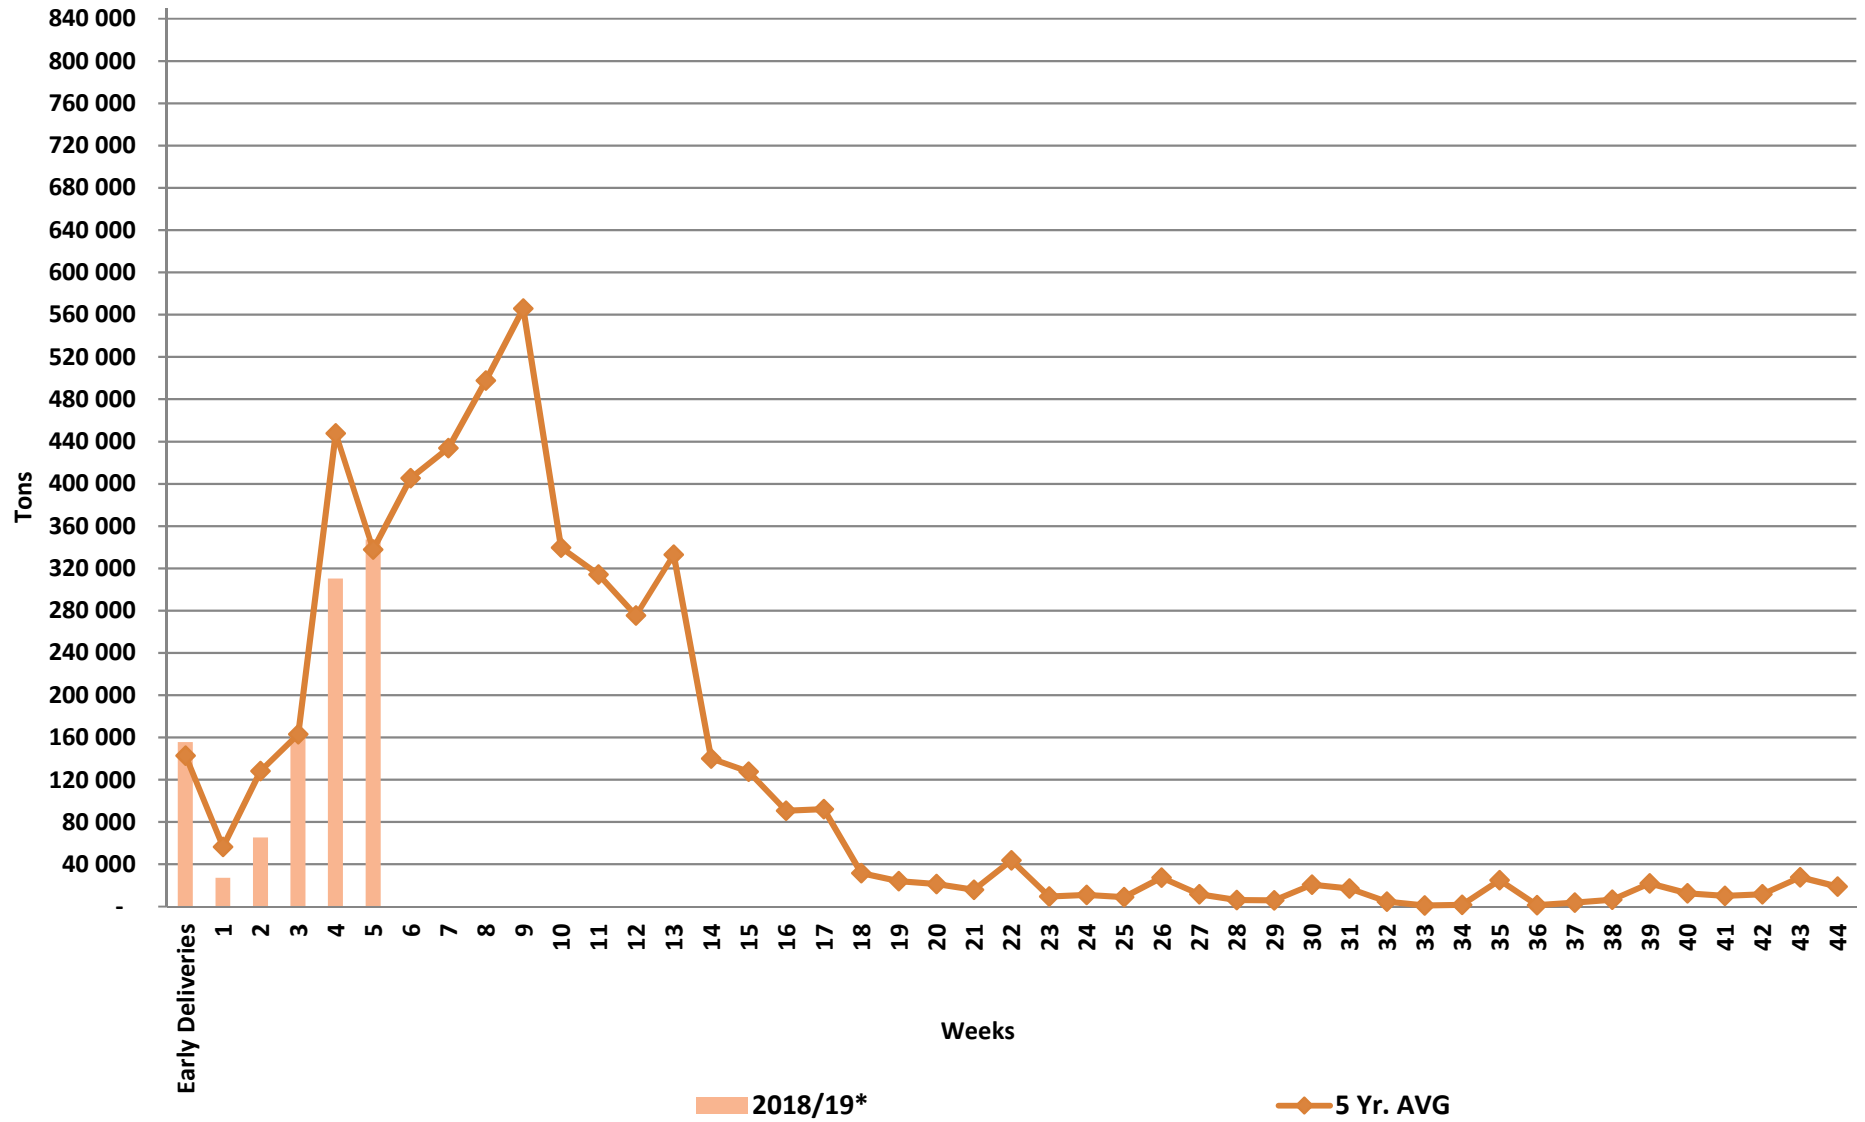

# White Maize: Weekly producer deliveries

# Yellow Maize: Weekly producer deliveries

# Weeklikse mielielewerings (Bemarkingsjaar: Mei tot April 2017/18)

Weeklikse totale mielielewerings (Bemarkingsjaar: Mei tot April)

Weeklikse kumulatiewe mielielewerings (Bemarkingsjaar: Mei tot April)