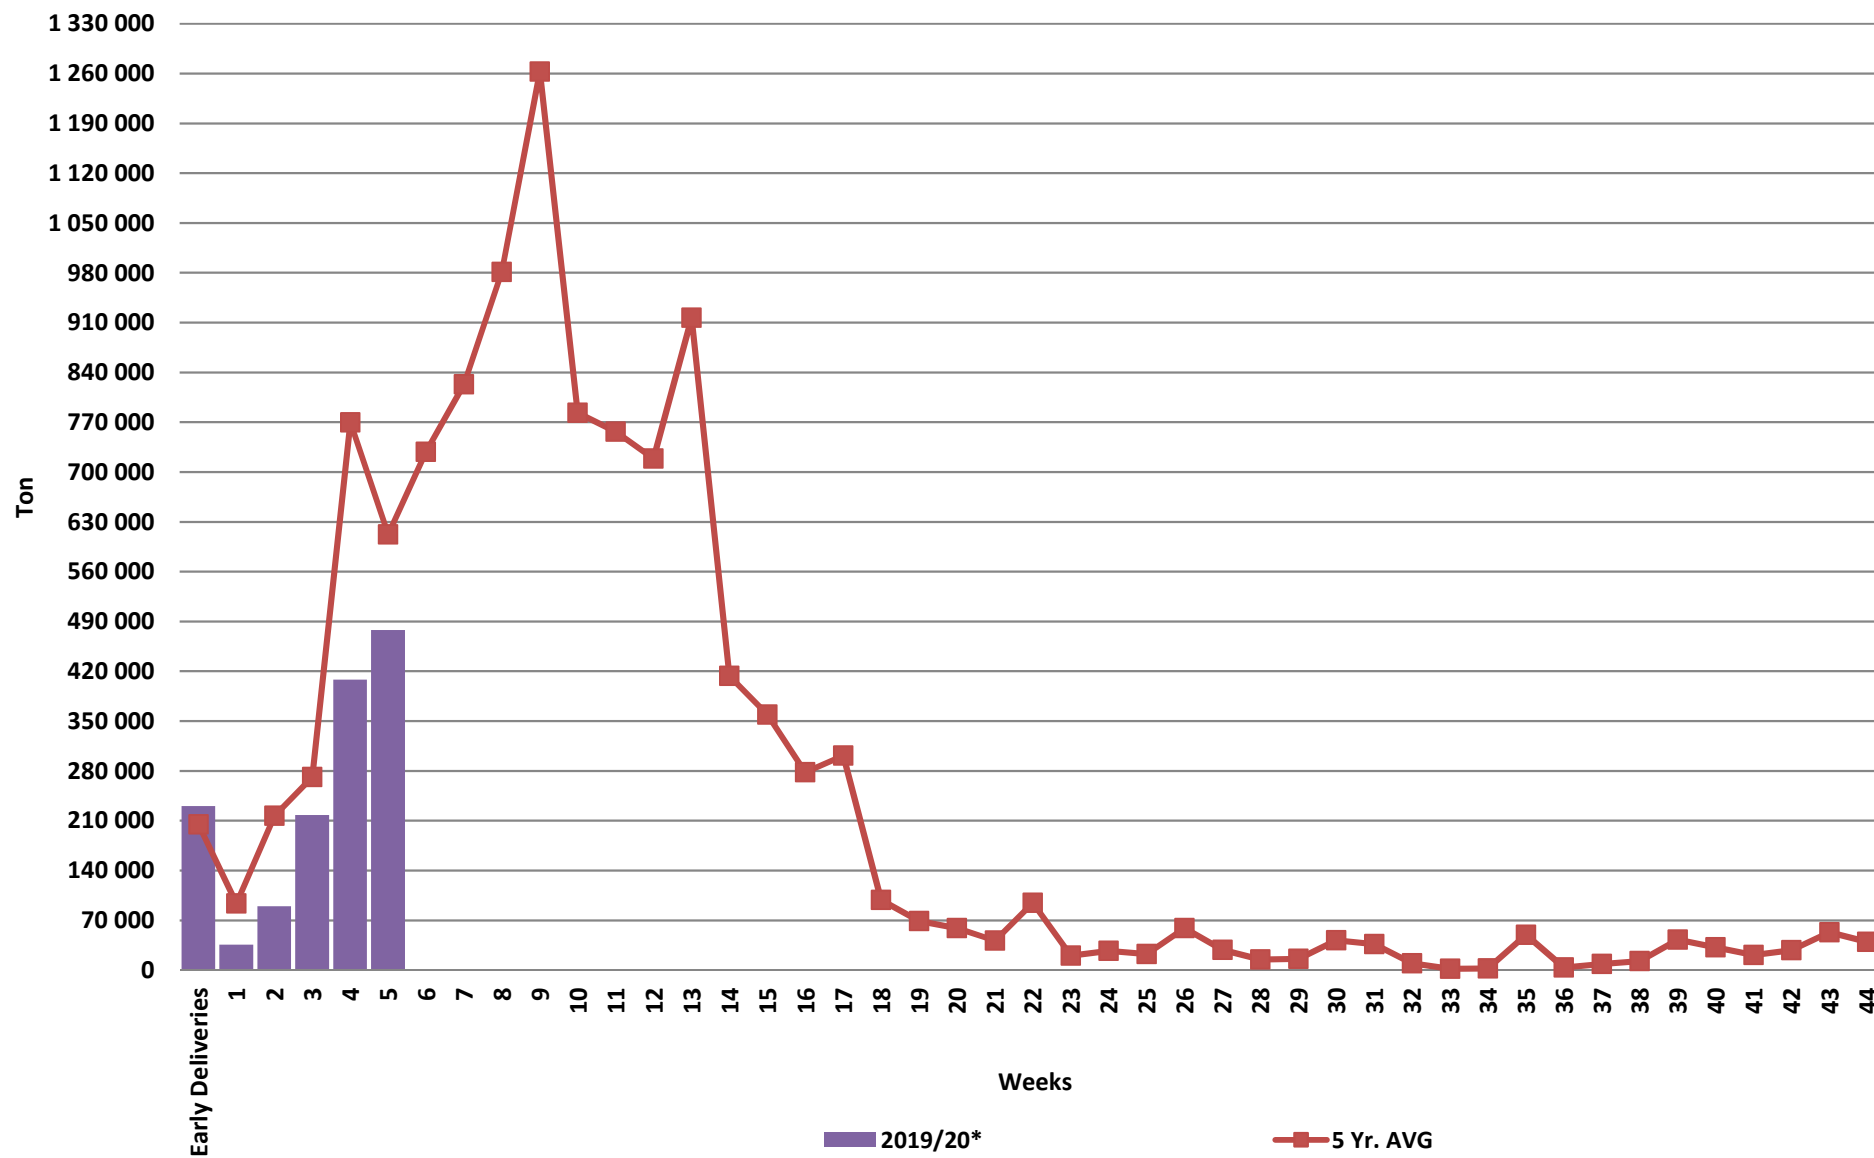

# White Maize: Weekly producer deliveries

# Yellow Maize: Weekly producer deliveries

# Weeklikse mielielewerings (Bemarkingsjaar: Mei tot April 2017/18)

Weeklikse totale mielielewerings (Bemarkingsjaar: Mei tot April)

Weeklikse kumulatiewe mielielewerings (Bemarkingsjaar: Mei tot April)