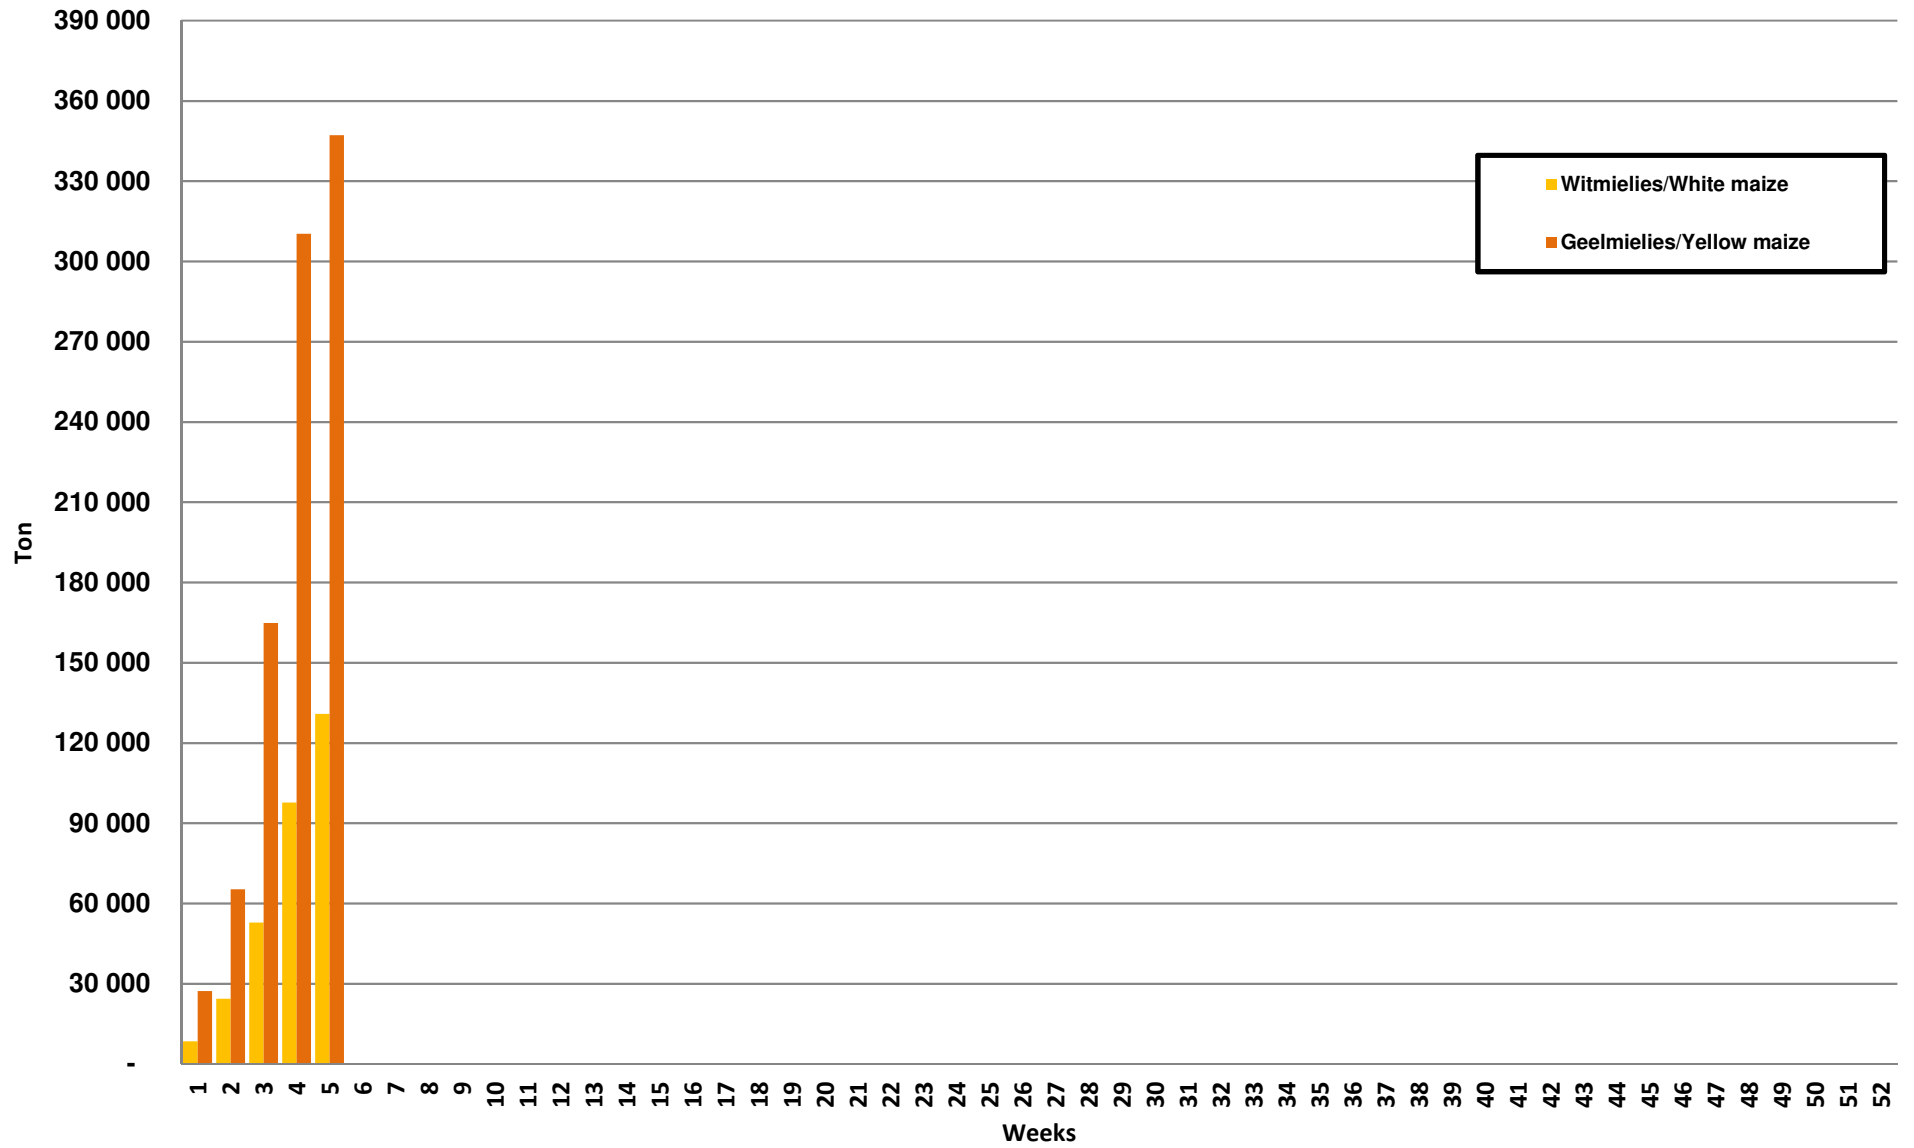

# White Maize: Weekly producer deliveries

# Yellow Maize: Weekly producer deliveries

# Weeklikse mielielewerings (Bemarkingsjaar: Mei tot April 2017/18)

Weeklikse totale mielielewerings (Bemarkingsjaar: Mei tot April)

Weeklikse kumulatiewe mielielewerings (Bemarkingsjaar: Mei tot April)