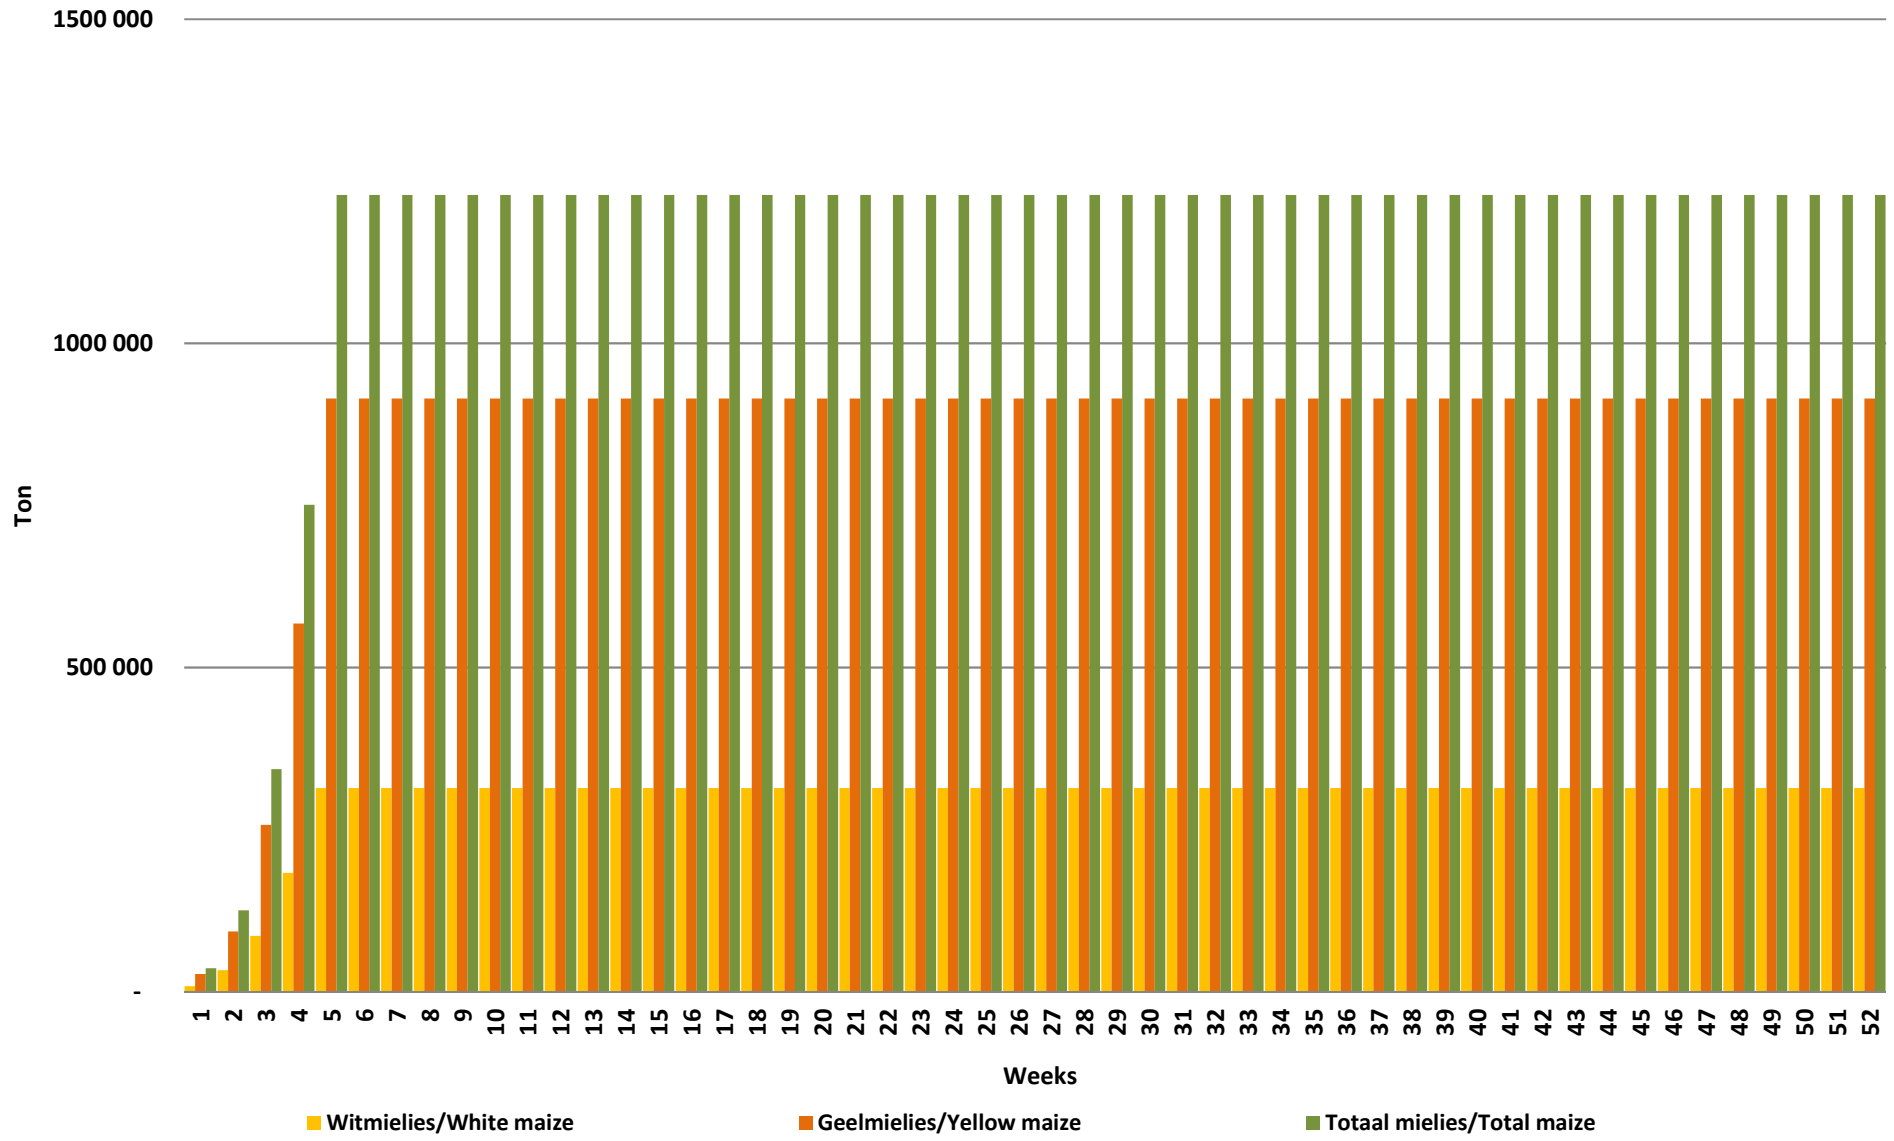

# Yellow Maize: Weekly producer deliveries

# Weeklikse mielielewerings (Bemarkingsjaar: Mei tot April 2017/18)

Weeklikse totale mielielewerings (Bemarkingsjaar: Mei tot April)

Weeklikse kumulatiewe mielielewerings (Bemarkingsjaar: Mei tot April)