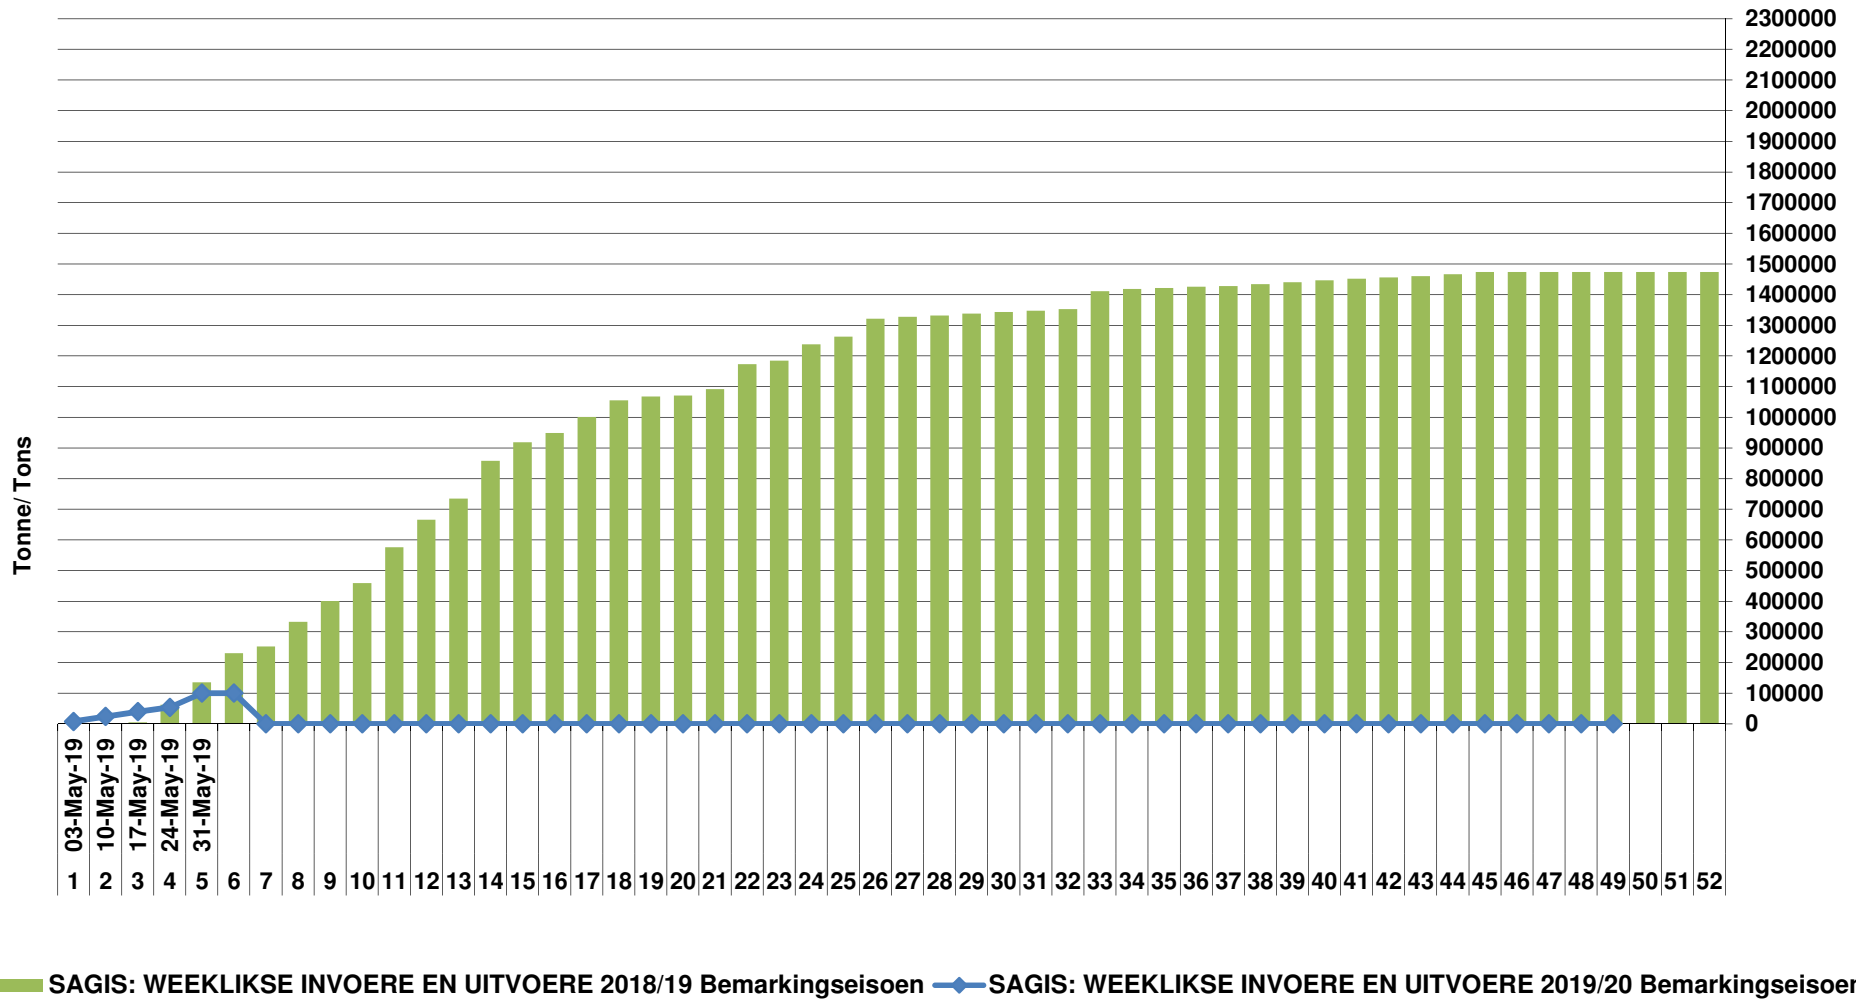

### Cumulative Exports of Yellow Maize for 2017/18

— SAGIS: WEEKLIKSE INVOERE EN UITVOERE 2019/20 BemarKingseisoen  
— SAGIS: WEEKLIKSE INVOERE EN UITVOERE 2018/19 BemarKingseisoen

RSA Weeklikse mielie-uitvoere  
RSA Weekly maize exports

### Cumulative Exports of White Maize for 2019/20

■ SAGIS: WEEKLIJKE INVOERE EN UITVOERE 2018/19 Bemarkingsseizoen  
◆ SAGIS: WEEKLIJKE INVOERE EN UITVOERE 2019/20 Bemarkingsseizoen

Cumulative Exports of Maize for 2019/20