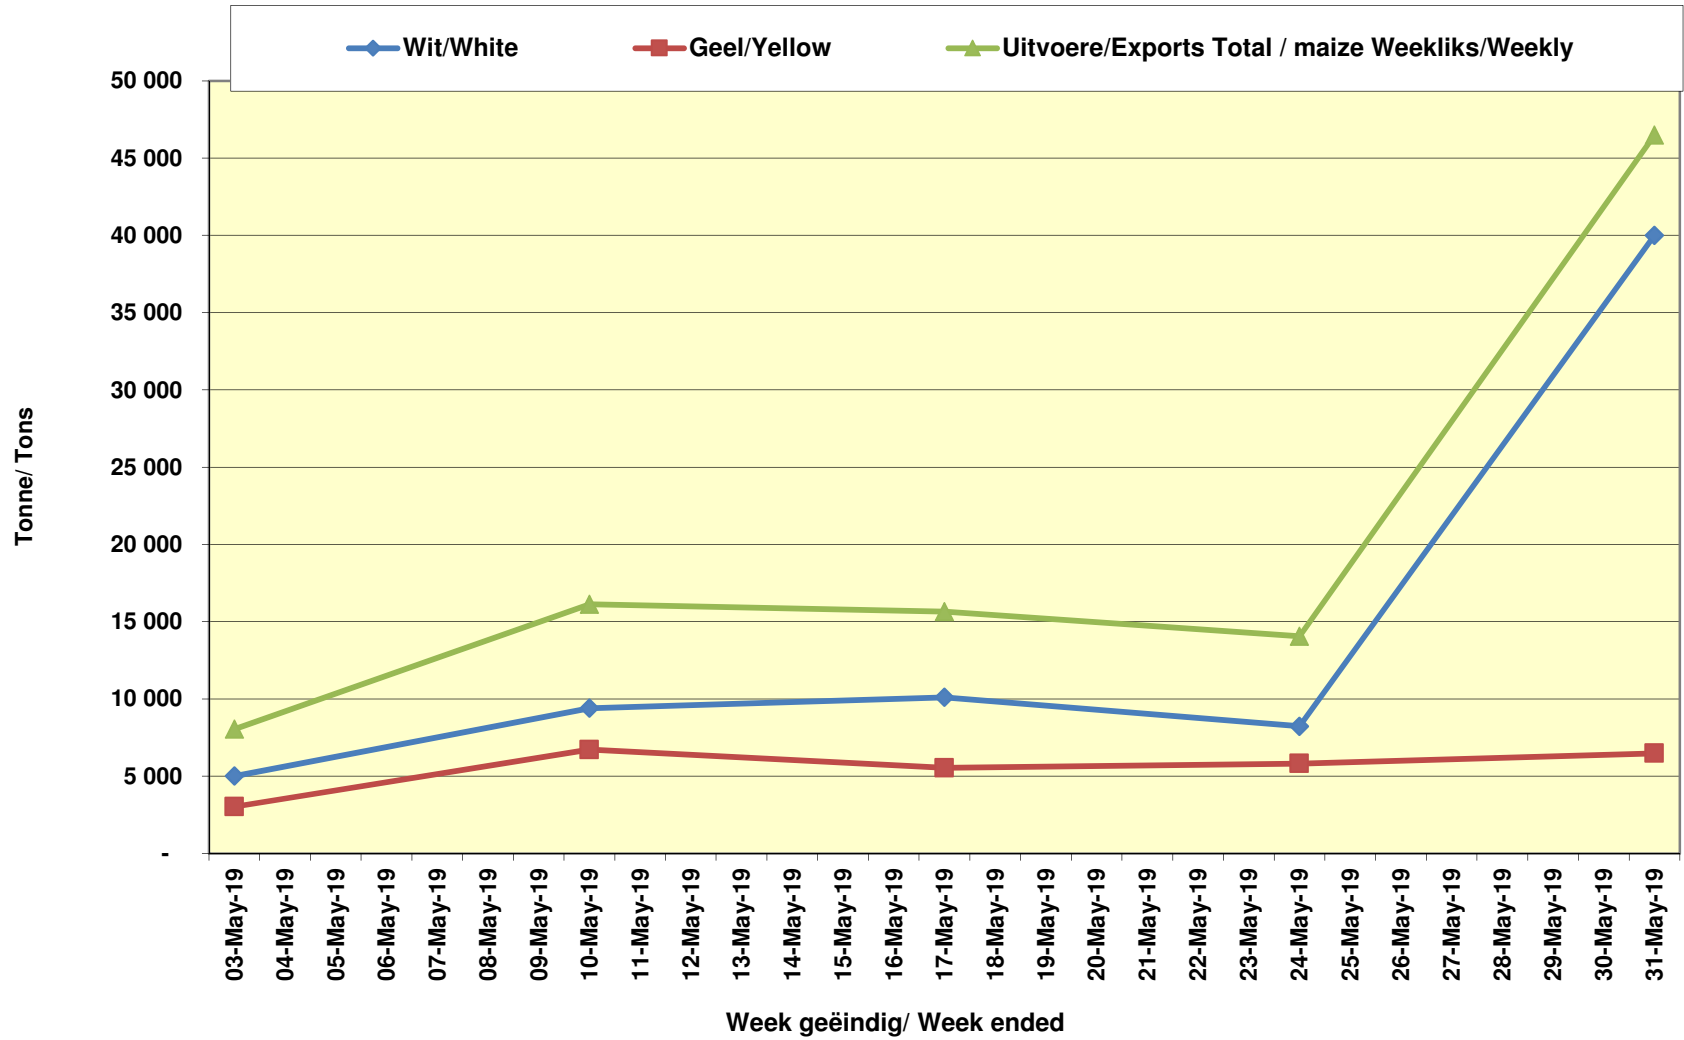

### Cumulative Exports of Yellow Maize for 2017/18

— SAGIS: WEEKLIKSE INVOERE EN UITVOERE 2019/20 BemarKingseisoen  
— SAGIS: WEEKLIKSE INVOERE EN UITVOERE 2018/19 BemarKingseisoen

RSA Weeklikse mielie-uitvoere  
RSA Weekly maize exports

### Cumulative Exports of White Maize for 2019/20

■ SAGIS: WEEKLIJKE INVOERE EN UITVOERE 2018/19 Bemarkingsseizoen  
◆ SAGIS: WEEKLIJKE INVOERE EN UITVOERE 2019/20 Bemarkingsseizoen

Cumulative Exports of Maize for 2019/20

### Cumulative Exports of Maize 2019/20 Bemerkingseisoen/ Marketing season

**Kumulatiewe Invoere van Mielies**  
**Kumulative Imports of Maize**  
**2019/20 Bemarkingseisoen/ Marketing season**