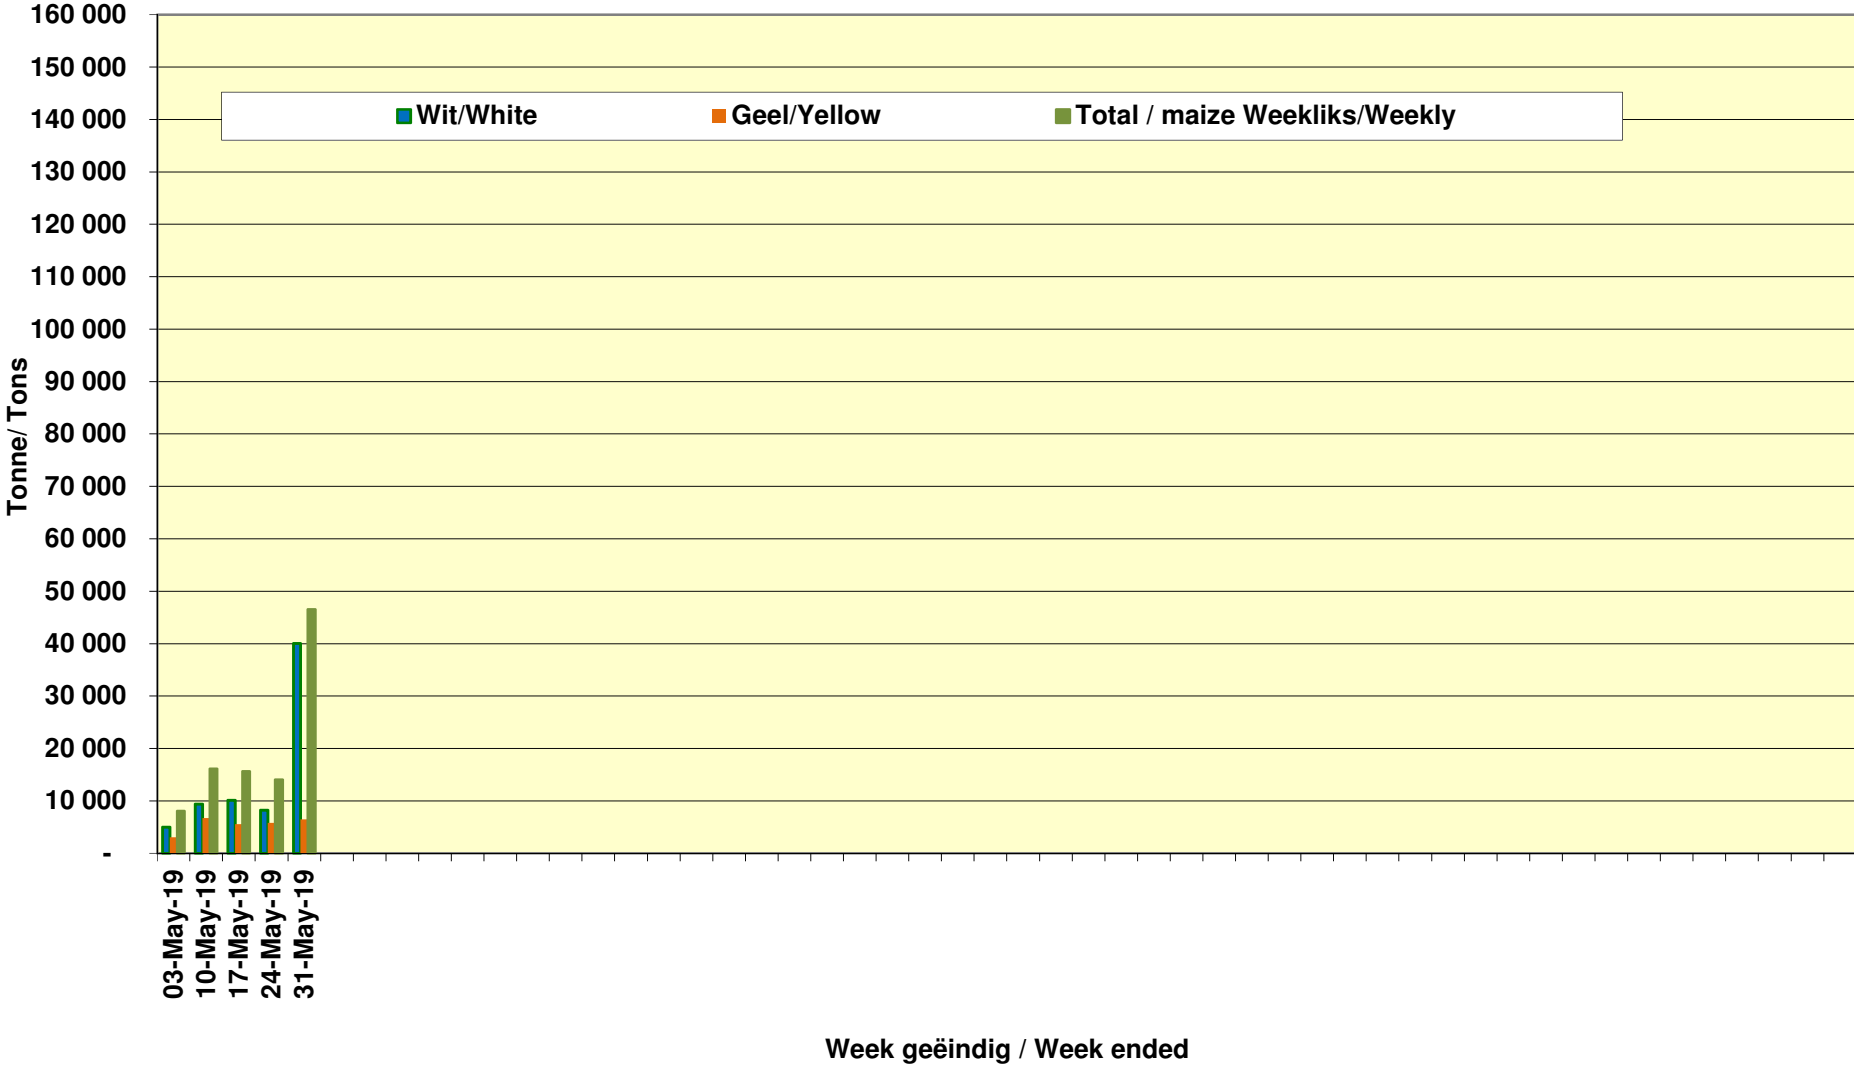

### White Maize Exports for 2019/20 (ton, %)

### Cumulative Exports of Yellow Maize for 2017/18

— SAGIS: WEEKLIKSE INVOERE EN UITVOERE 2019/20 BemarKingseisoen  
— SAGIS: WEEKLIKSE INVOERE EN UITVOERE 2018/19 BemarKingseisoen

RSA Weeklikse mielie-uitvoere  
RSA Weekly maize exports