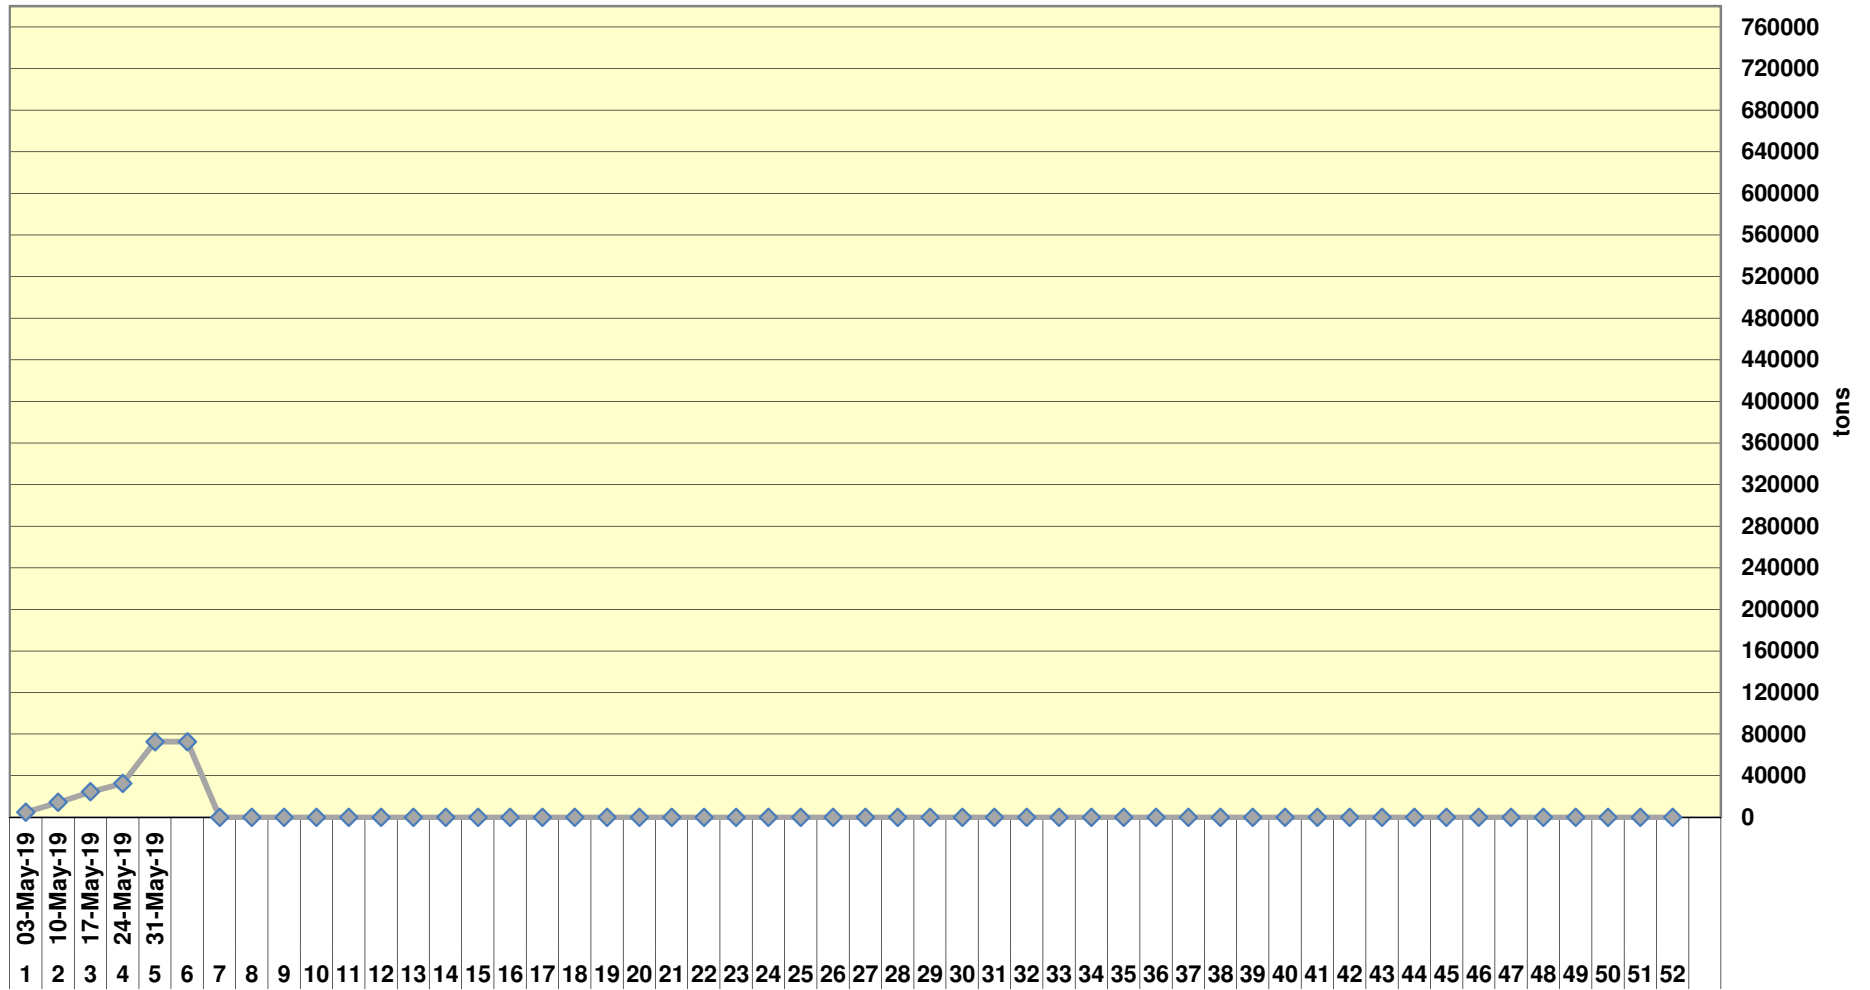

### Cumulative Exports of Yellow Maize for 2017/18

— SAGIS: WEEKLIKSE INVOERE EN UITVOERE 2019/20 BemarKingseisoen  
— SAGIS: WEEKLIKSE INVOERE EN UITVOERE 2018/19 BemarKingseisoen

RSA Weeklikse mielie-uitvoere  
RSA Weekly maize exports

### Cumulative Exports of White Maize for 2019/20

■ SAGIS: WEEKLIJKE INVOERE EN UITVOERE 2018/19 Bemarkingsseizoen  
◆ SAGIS: WEEKLIJKE INVOERE EN UITVOERE 2019/20 Bemarkingsseizoen

Cumulative Exports of Maize for 2019/20