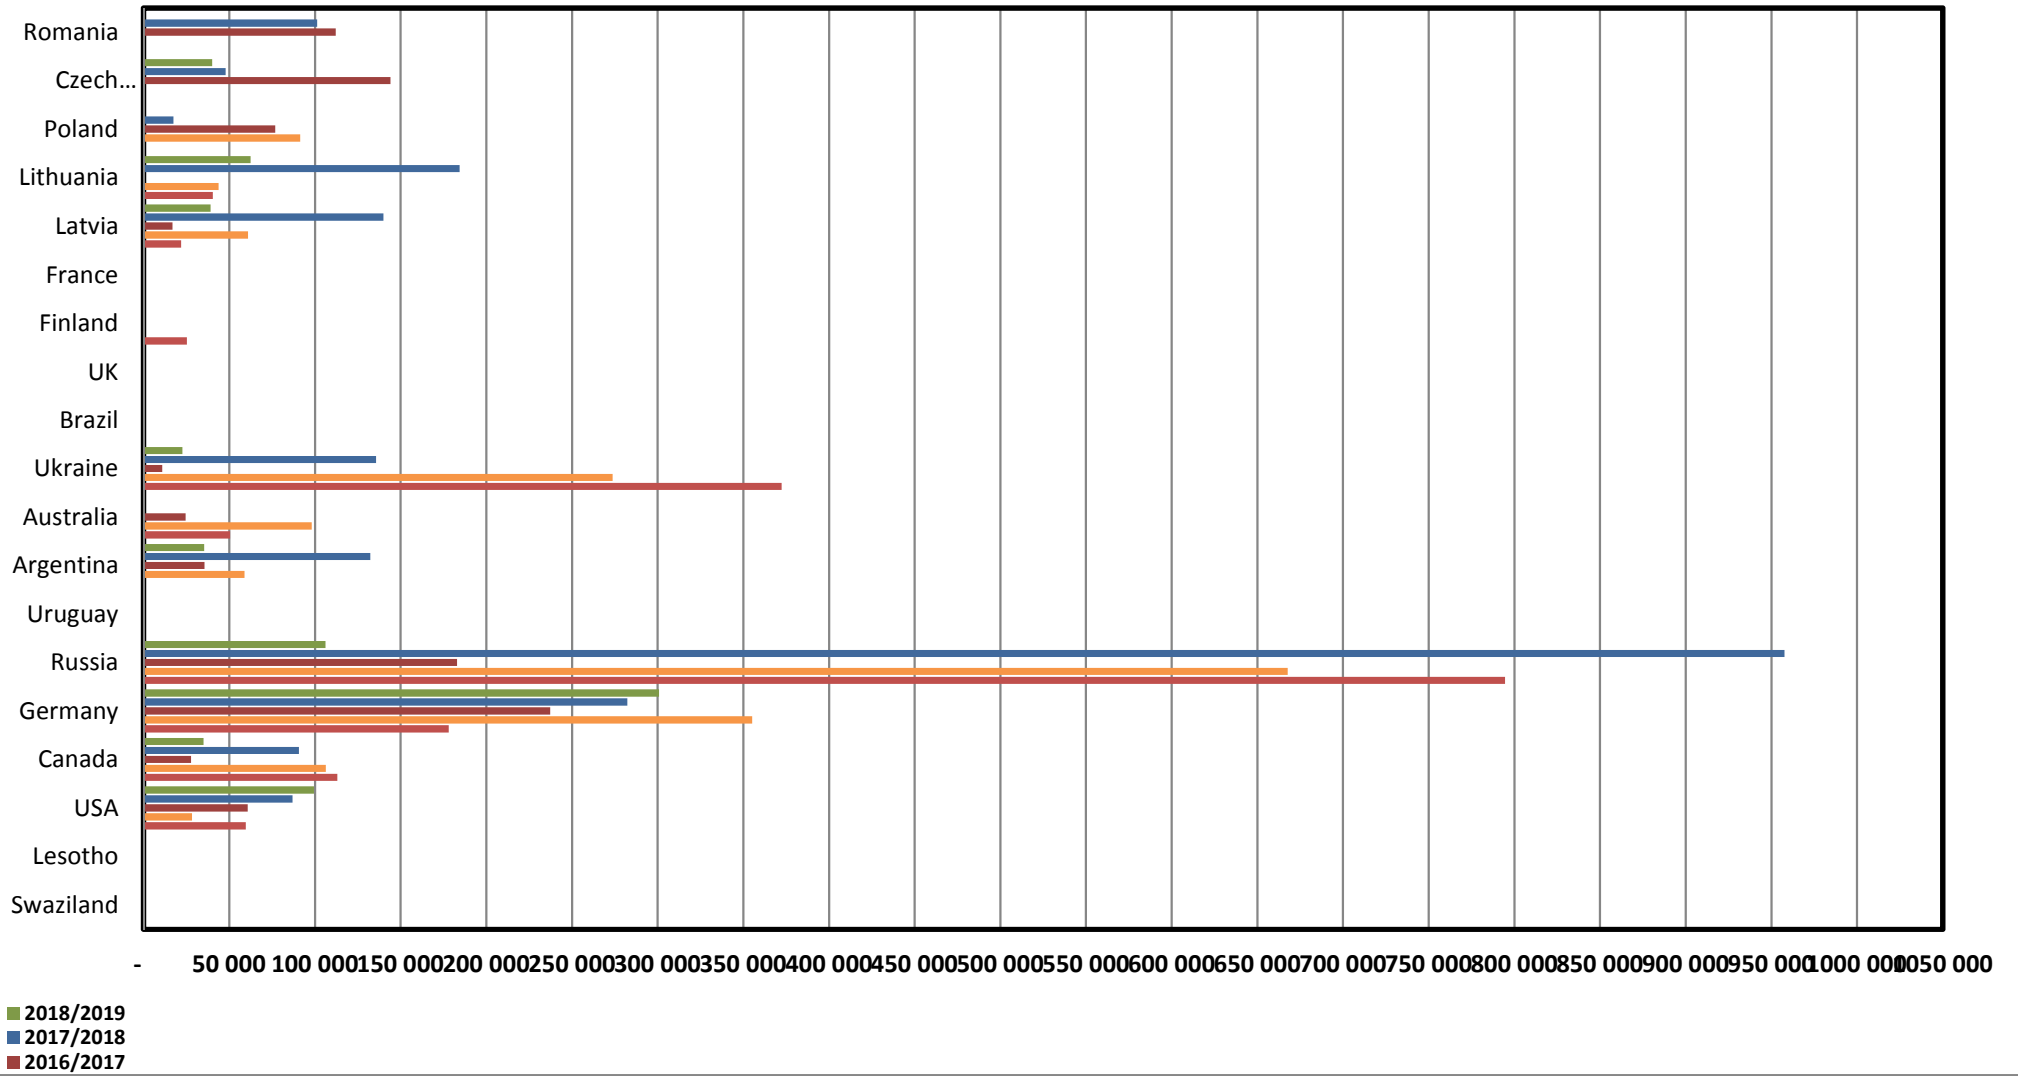

South African Wheat Imports / Suid-Afrikaanse Koring Invoere

Koringinvoere/Wheat imports - 2018/2019 (ton)

Koringuitvoere/Wheat exports - 2018/2019 (ton)

**KORING: IN EN UITVOERE (2018/2019)
WHEAT : IMPORTS AND EXPORTS (2016/2017)**