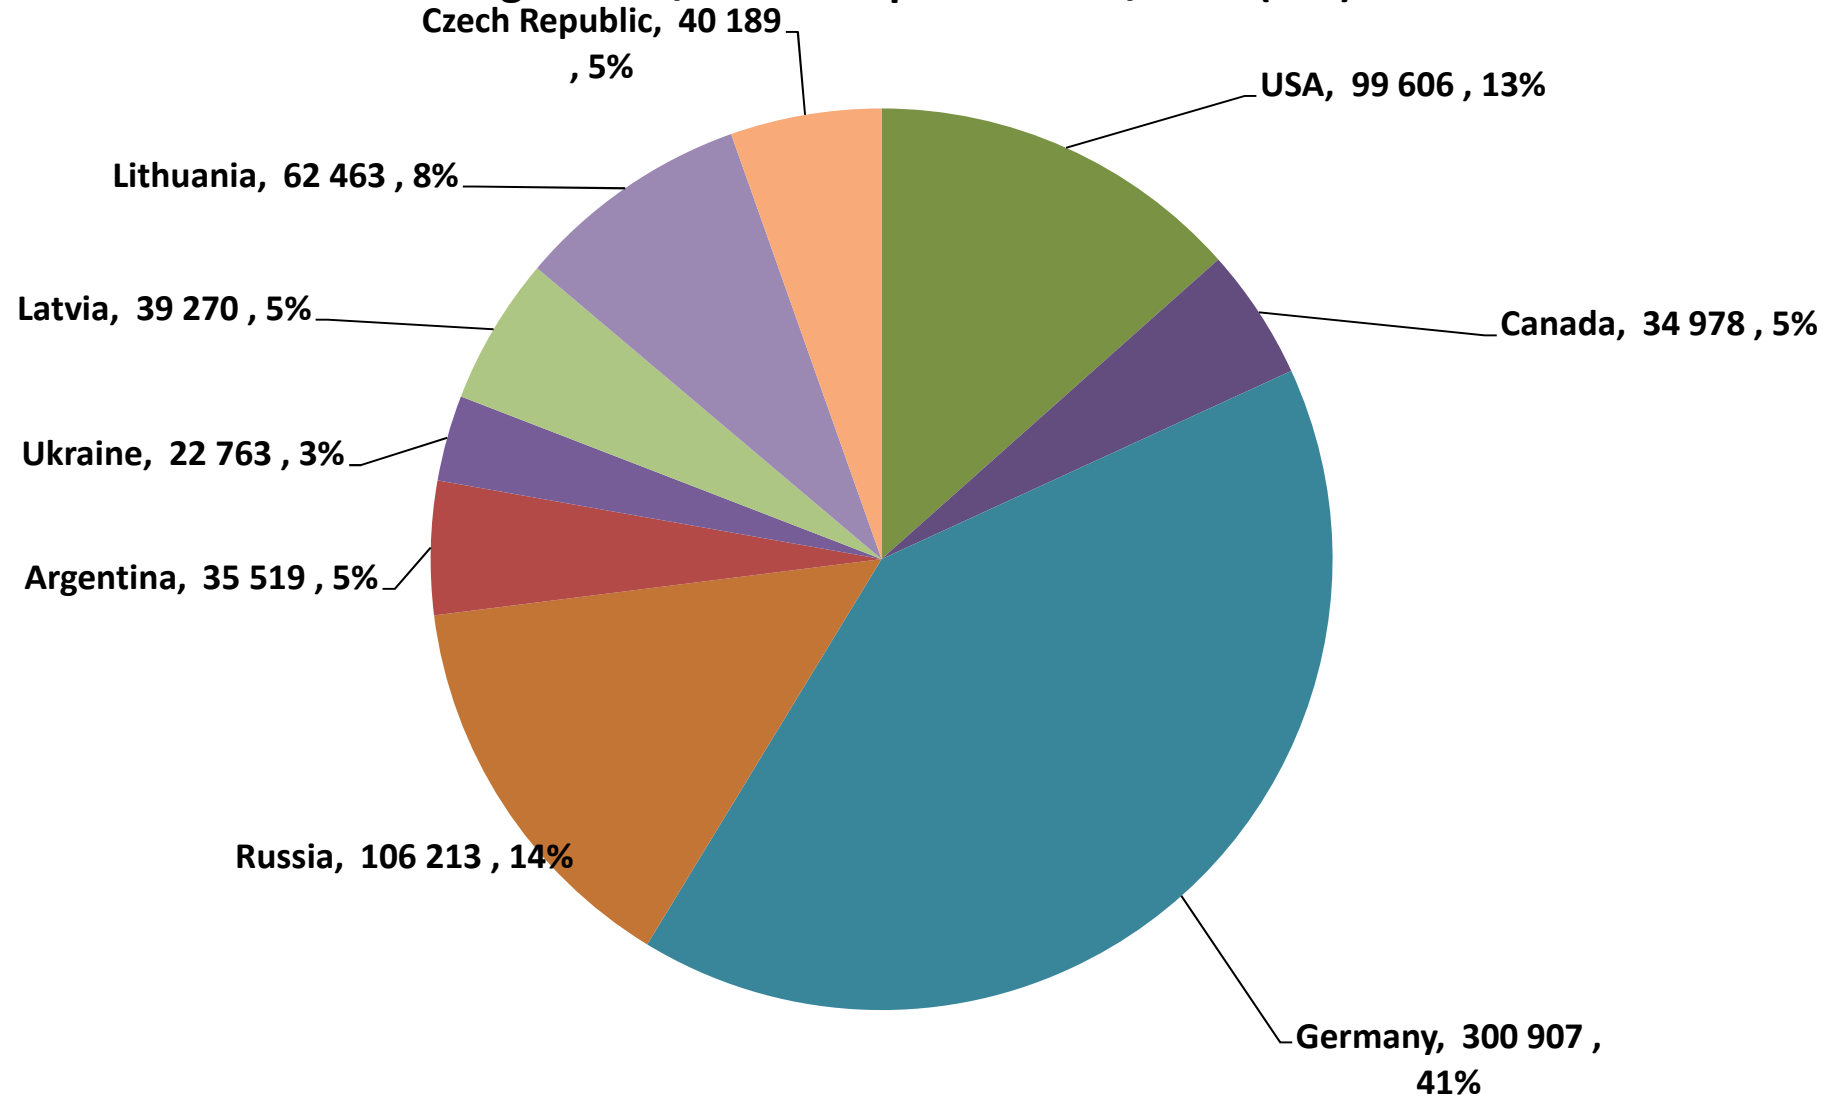

South African Wheat Imports / Suid-Afrikaanse Koring Invoere

Koringinvoere/Wheat imports - 2018/2019 (ton)

Koringuitvoere/Wheat exports - 2018/2019 (ton)

**KORING: IN EN UITVOERE (2018/2019)
WHEAT : IMPORTS AND EXPORTS (2016/2017)**