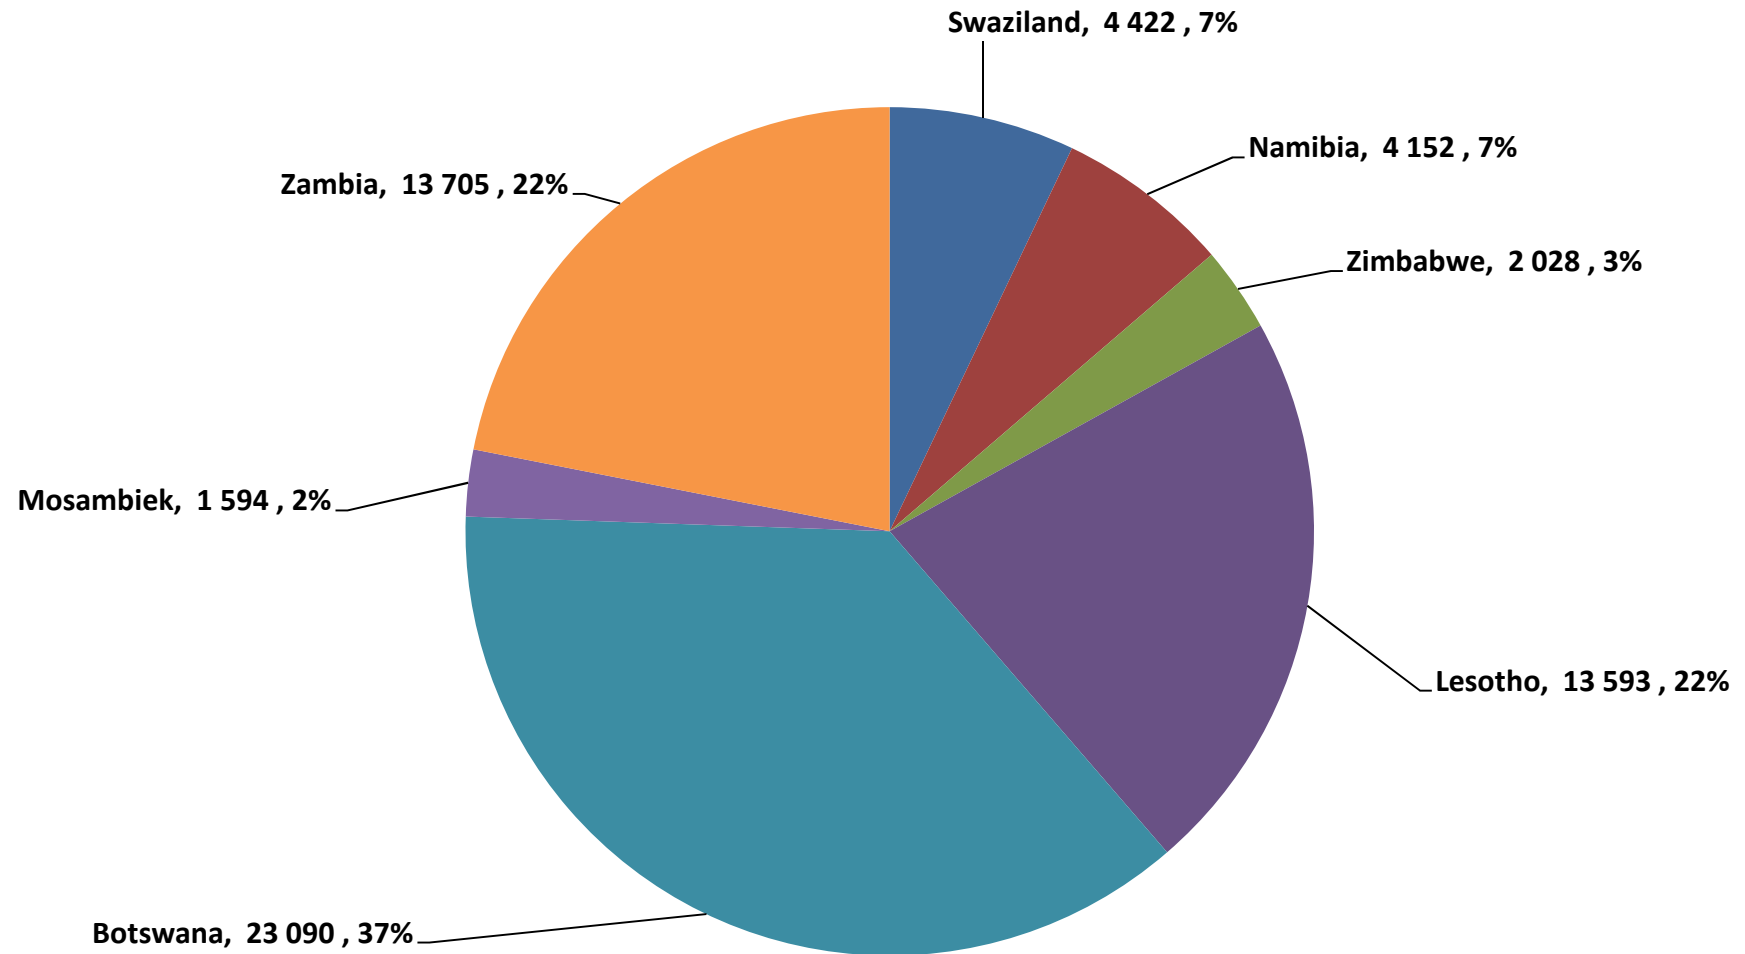

South African Wheat Imports / Suid-Afrikaanse Koring Invoere

Koringinvoere/Wheat imports - 2018/2019 (ton)

Koringuitvoere/Wheat exports - 2018/2019 (ton)

**KORING: IN EN UITVOERE (2018/2019)
WHEAT : IMPORTS AND EXPORTS (2016/2017)**