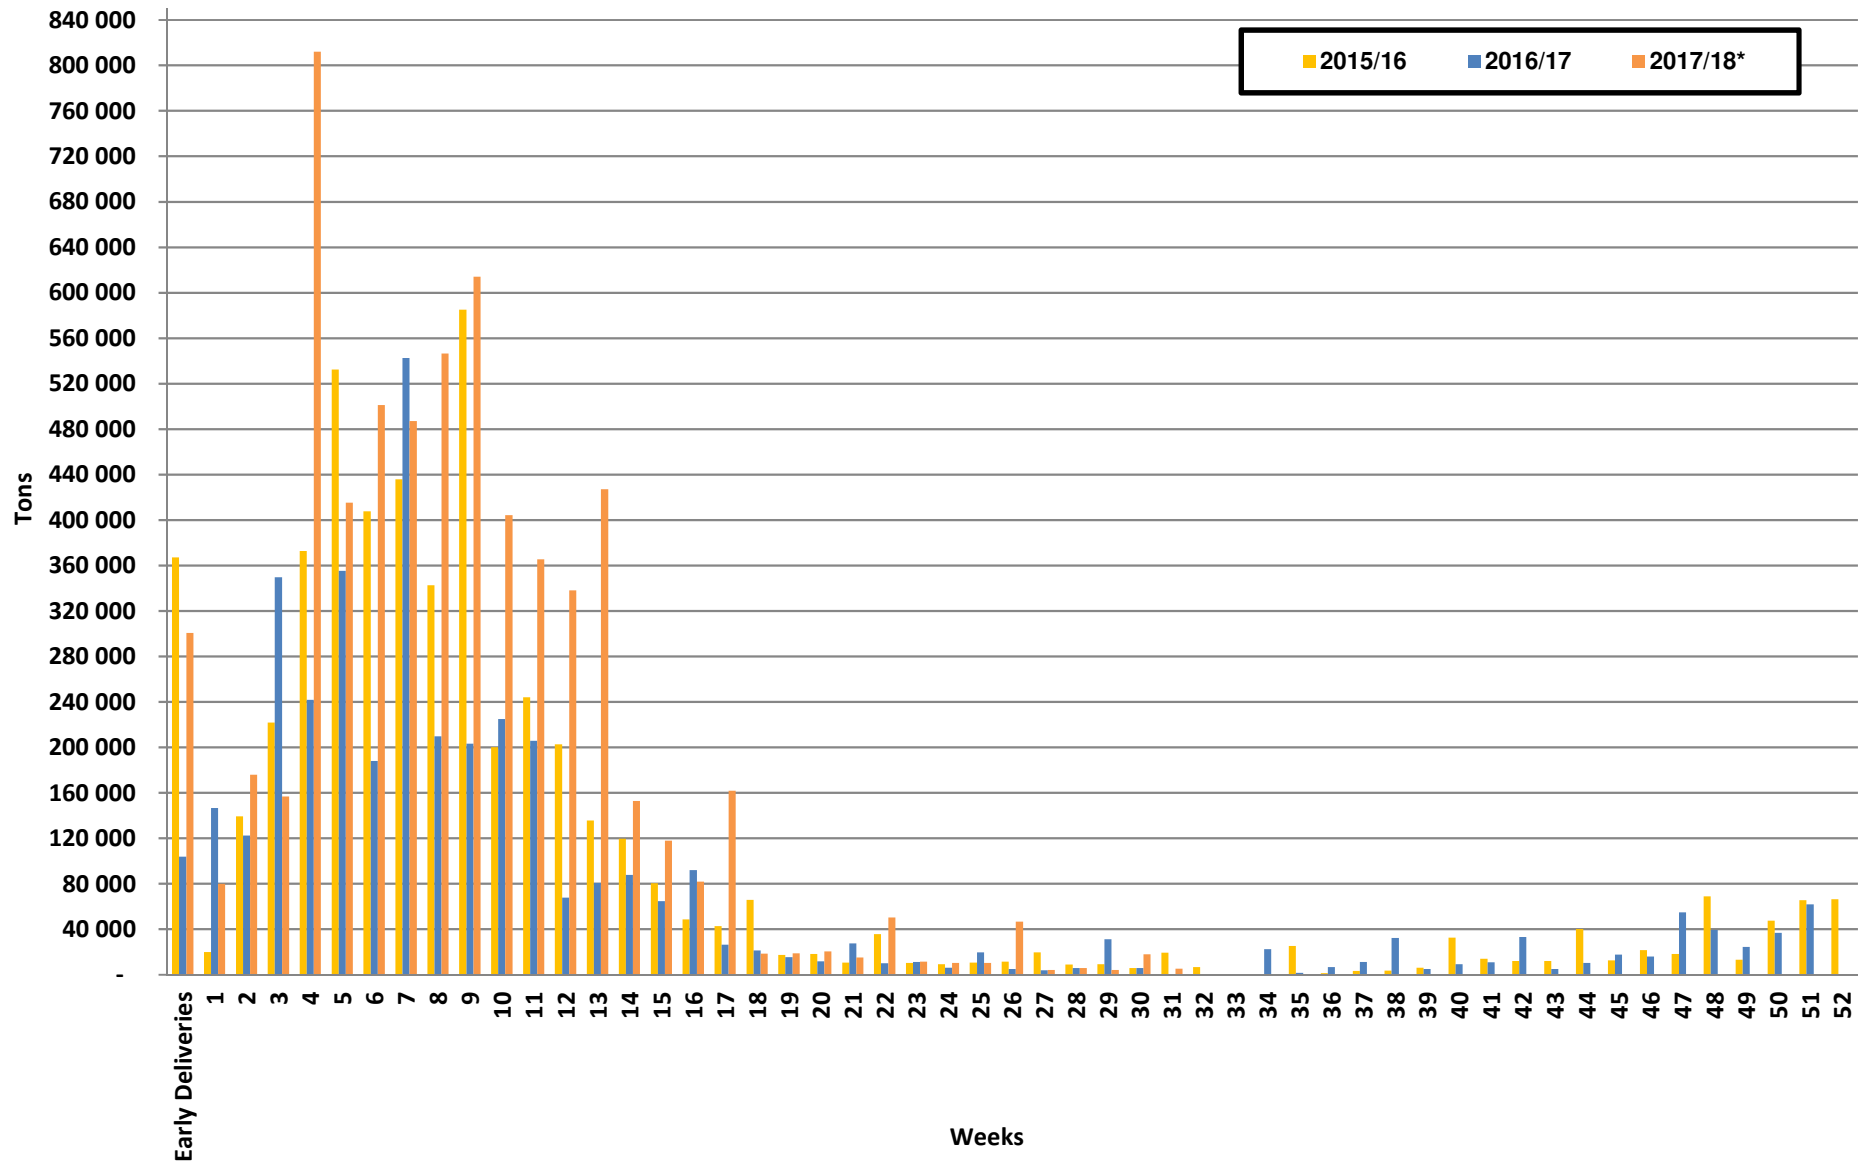

White Maize: Weekly producer deliveries

Yellow Maize: Weekly producer deliveries

Weeklikse mielielewerings (Bemarkingsjaar: Mei tot April 2017/18)

Weeklikse totale mielielewerings (Bemarkingsjaar: Mei tot April)

Weeklikse kumulatiewe mielielewerings (Bemarkingsjaar: Mei tot April)

Totale mielielewerings tot datum in vergelyking met vorige bemarkingsjare