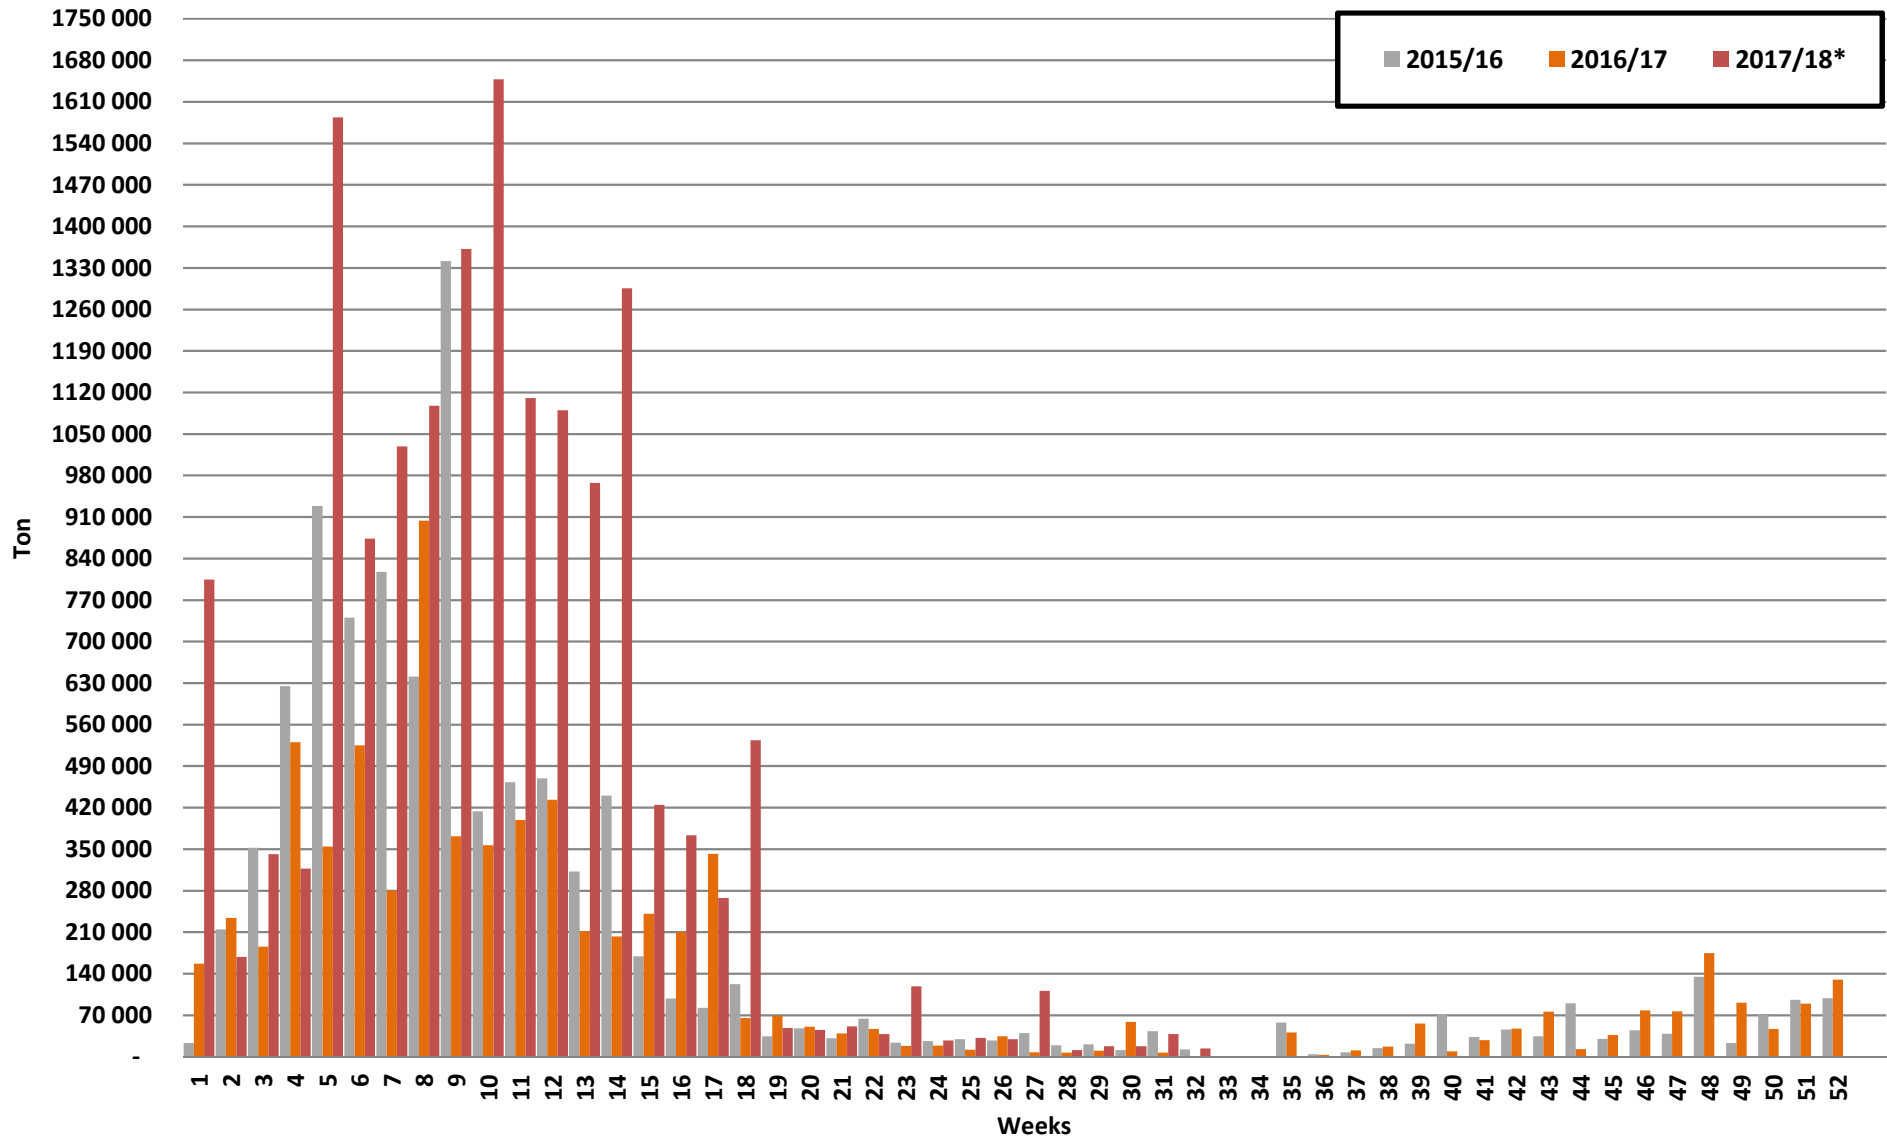

White Maize: Weekly producer deliveries

Yellow Maize: Weekly producer deliveries

Weeklikse mielielewerings (Bemarkingsjaar: Mei tot April 2017/18)

Weeklikse totale mielielewerings (Bemarkingsjaar: Mei tot April)

Weeklikse kumulatiewe mielielewerings (Bemarkingsjaar: Mei tot April)

Totale mielielewerings tot datum in vergelyking met vorige bemarkingsjare