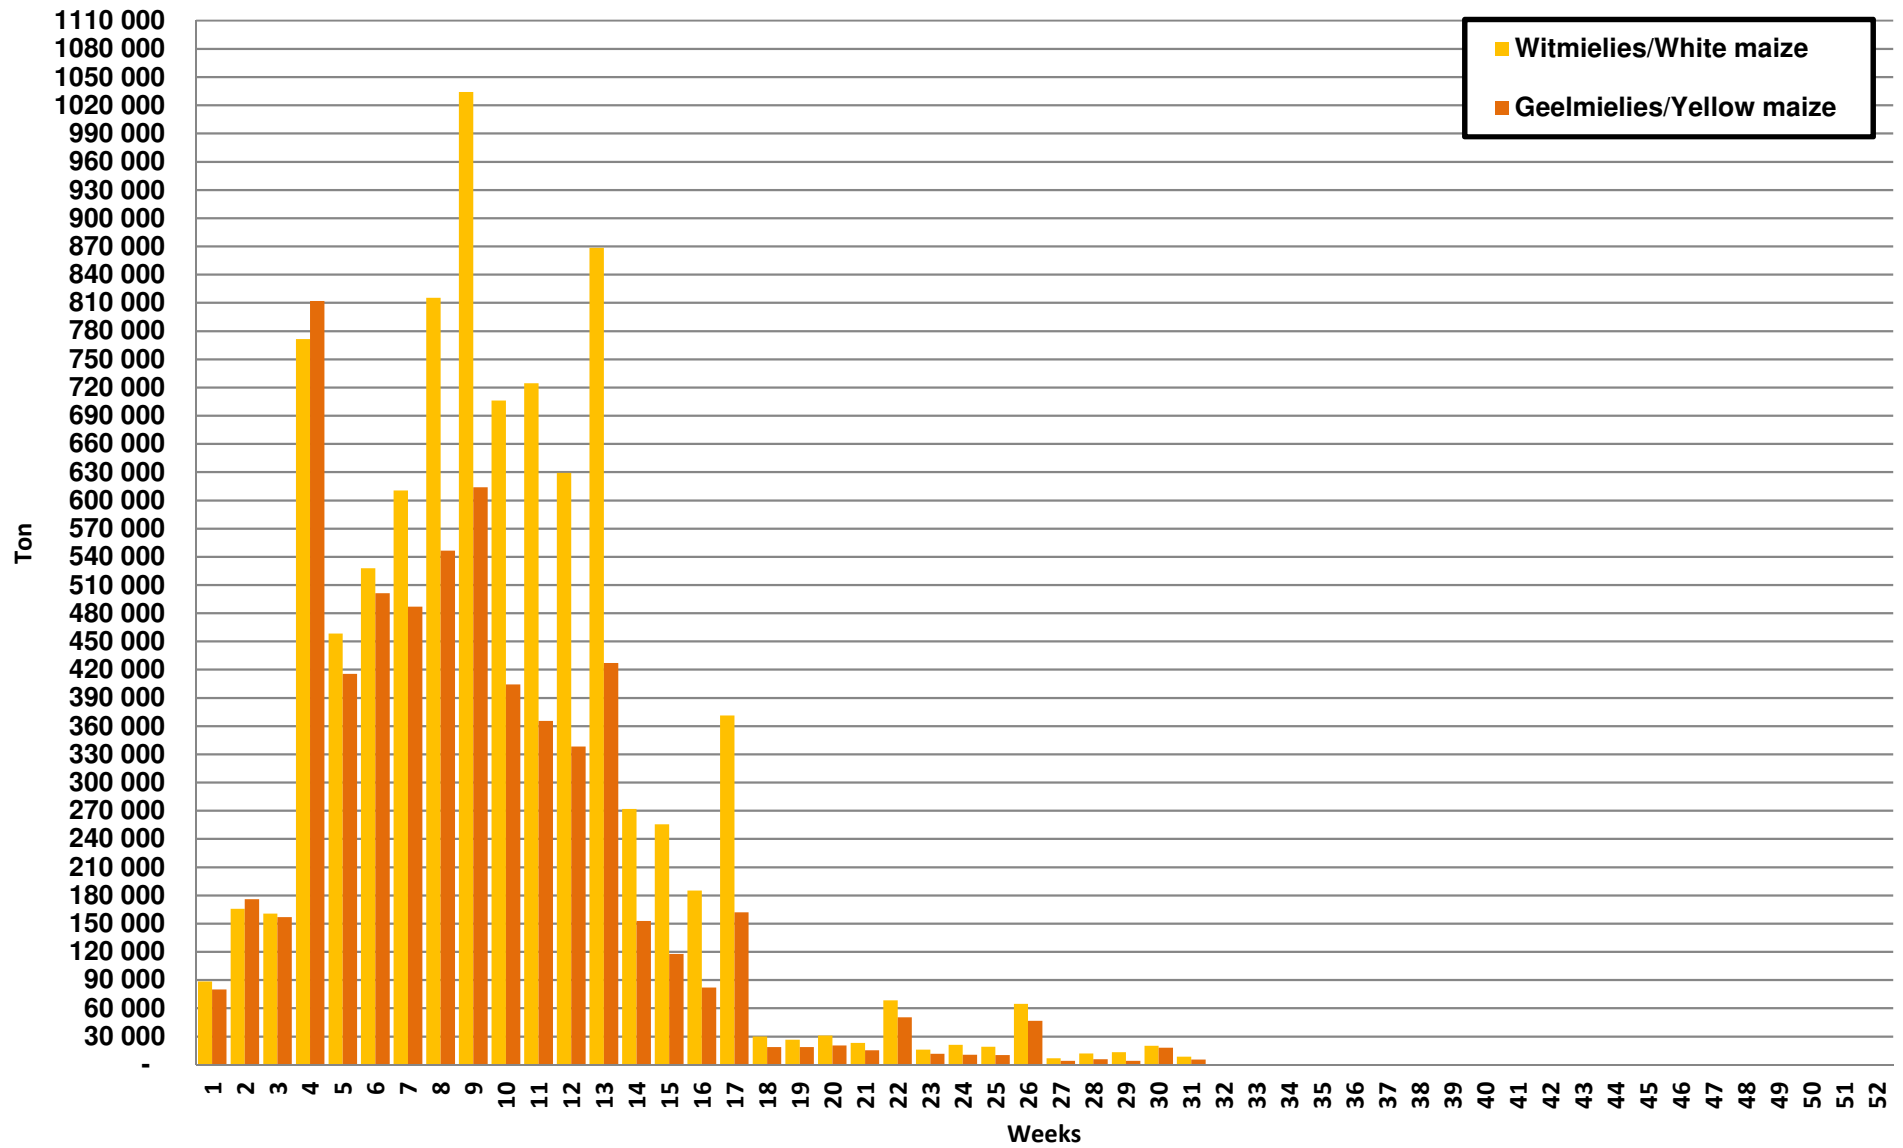

White Maize: Weekly producer deliveries

Yellow Maize: Weekly producer deliveries

Weeklikse mielielewerings (Bemarkingsjaar: Mei tot April 2017/18)

Weeklikse totale mielielewerings (Bemarkingsjaar: Mei tot April)

Weeklikse kumulatiewe mielielewerings (Bemarkingsjaar: Mei tot April)

Totale mielielewerings tot datum in vergelyking met vorige bemarkingsjare