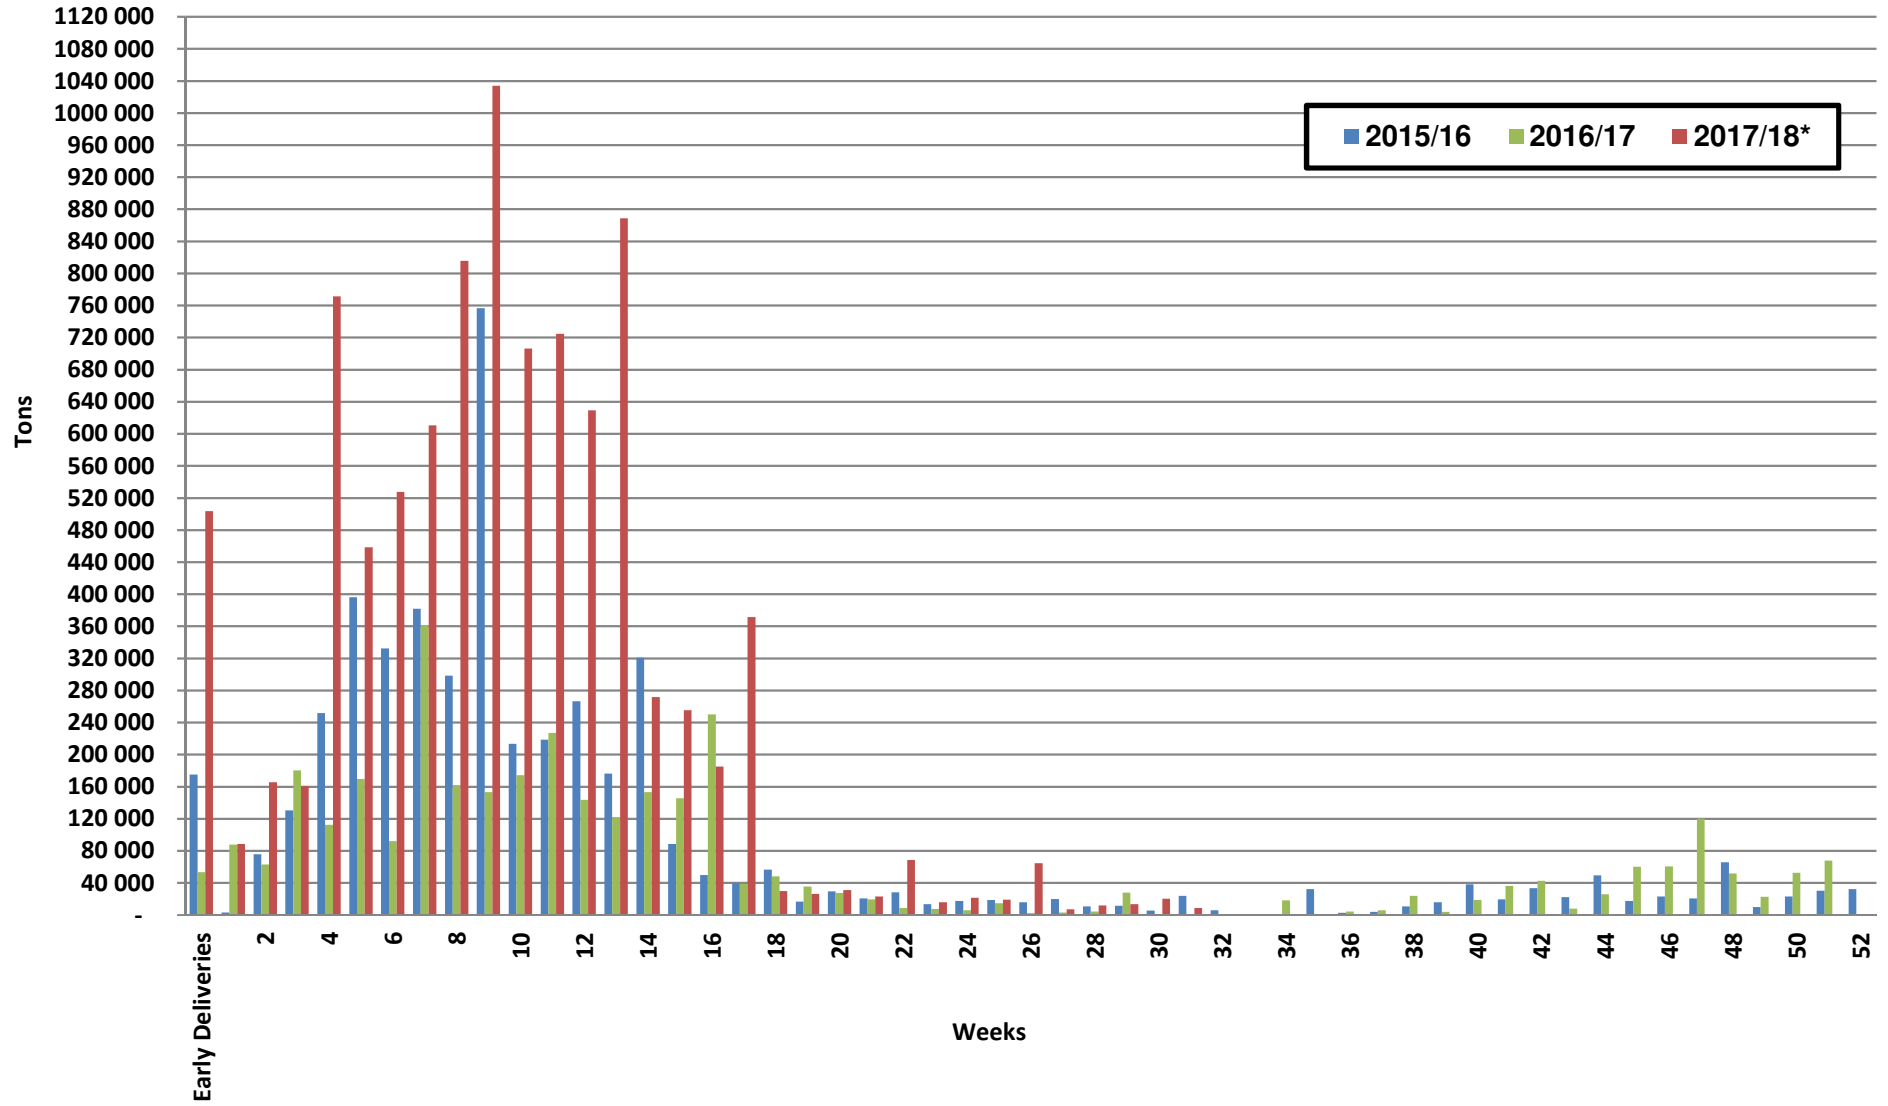

White Maize: Weekly producer deliveries

Yellow Maize: Weekly producer deliveries

Weeklikse mielielewerings (Bemarkingsjaar: Mei tot April 2017/18)

Weeklikse totale mielielewerings (Bemarkingsjaar: Mei tot April)

Weeklikse kumulatiewe mielielewerings (Bemarkingsjaar: Mei tot April)

Totale mielielewerings tot datum in vergelyking met vorige bemarkingsjare