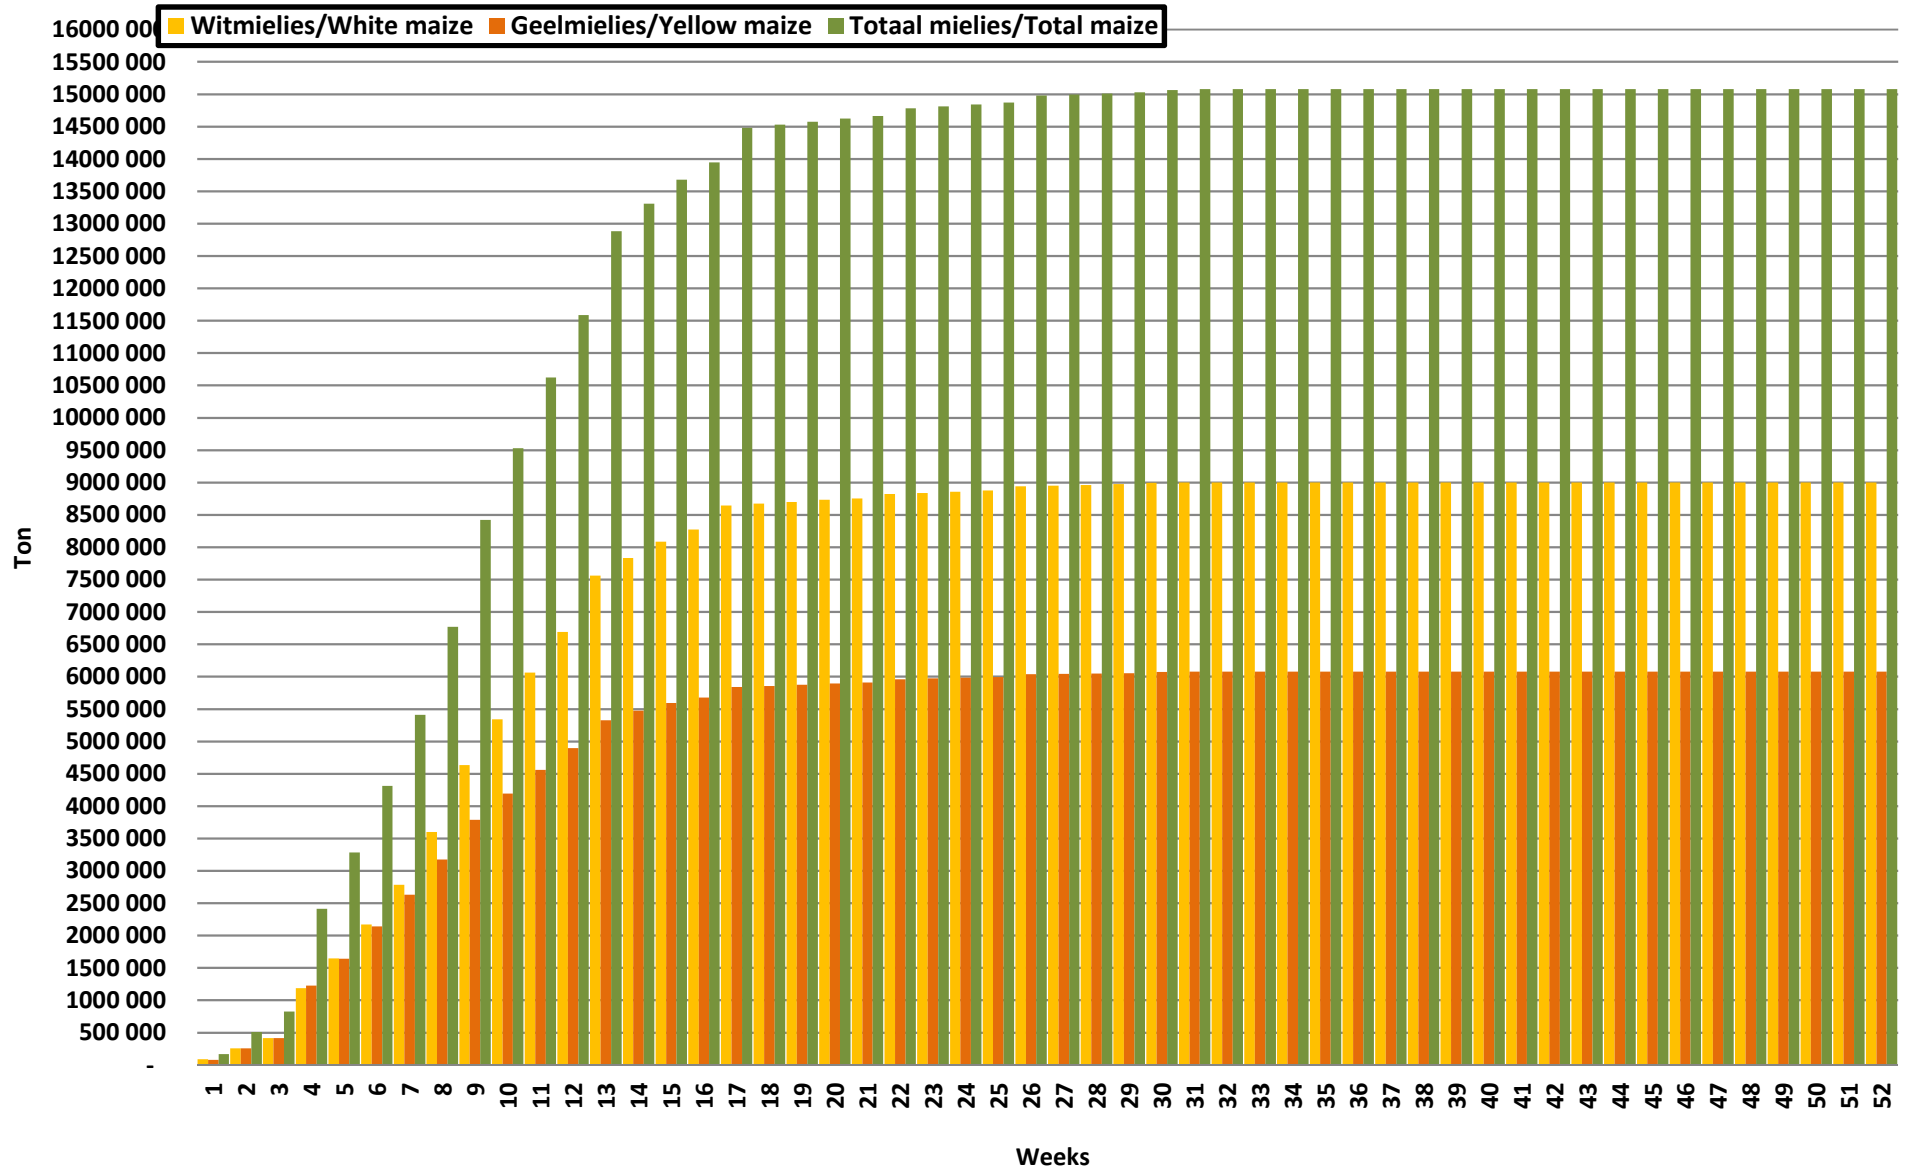

White Maize: Weekly producer deliveries

Yellow Maize: Weekly producer deliveries

Weeklikse mielielewerings (Bemarkingsjaar: Mei tot April 2017/18)

Weeklikse totale mielielewerings (Bemarkingsjaar: Mei tot April)

Weeklikse kumulatiewe mielielewerings (Bemarkingsjaar: Mei tot April)

Totale mielielewerings tot datum in vergelyking met vorige bemarkingsjare