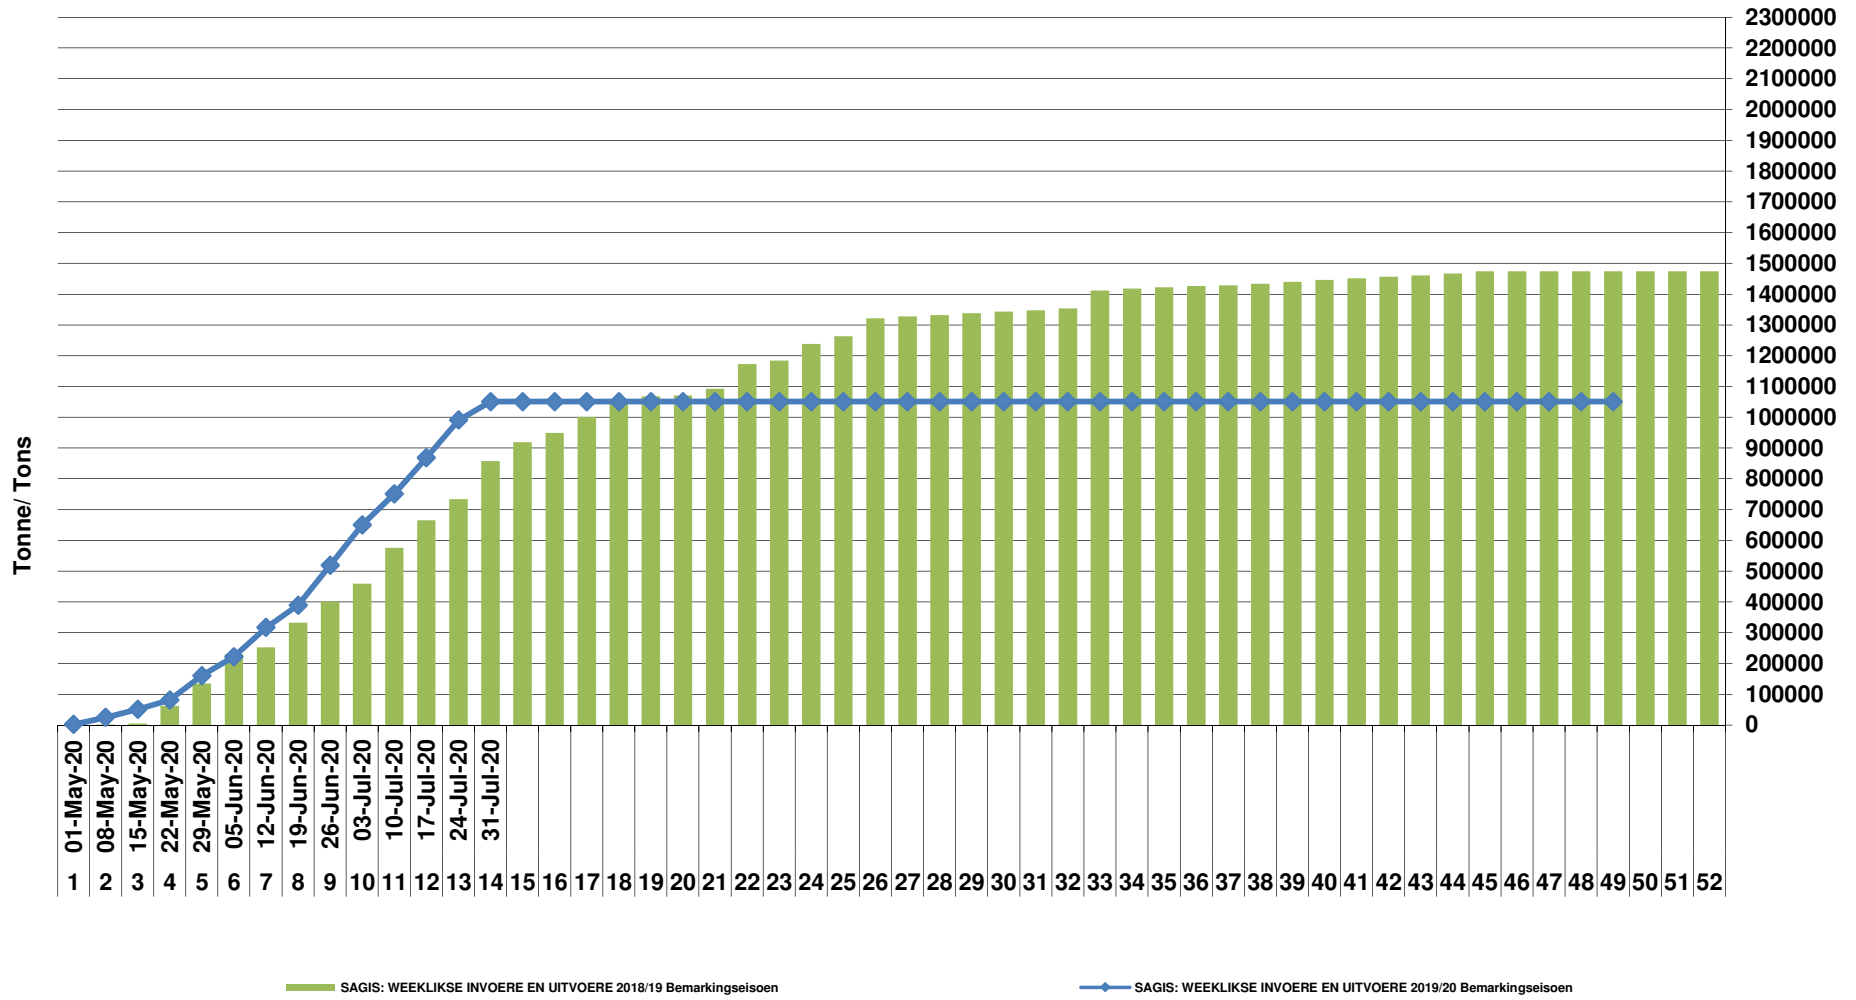

Cumulative Exports of Maize for 2019/20