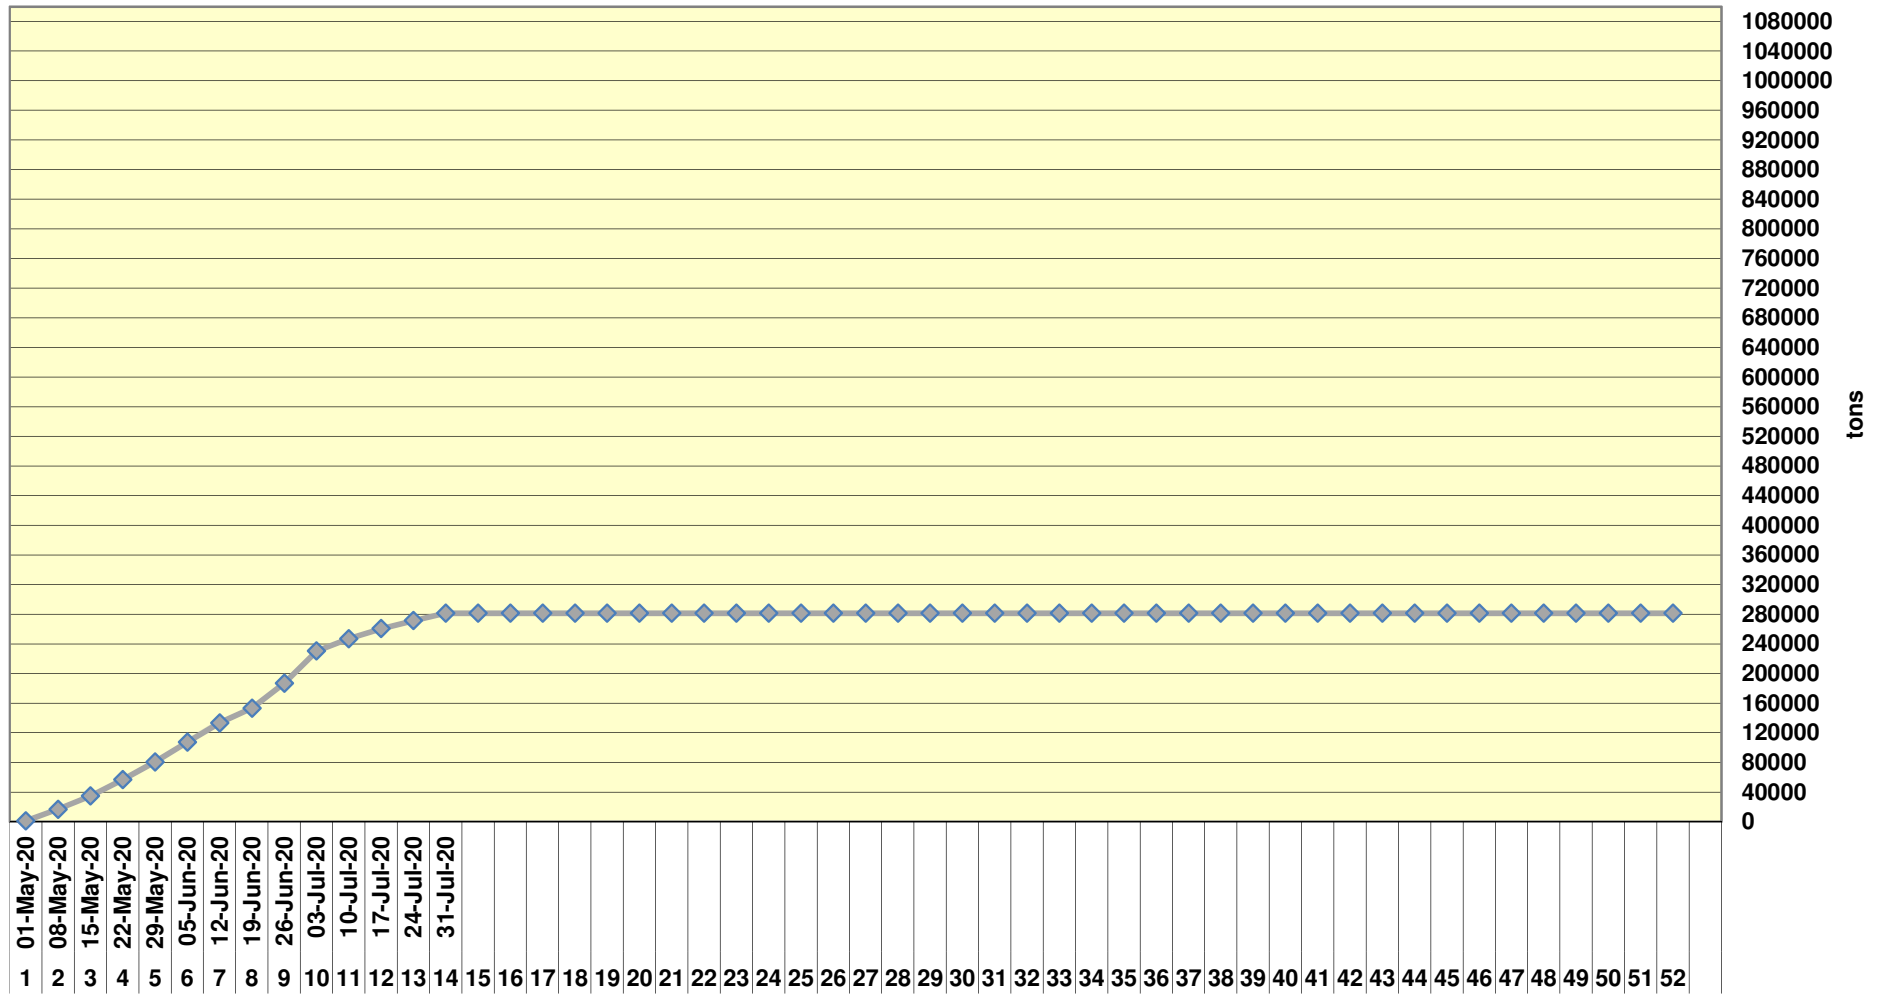

Yellow Maize Exports for 2019/20 (ton, %)

White Maize Exports for 2019/20 (ton, %)

Cumulative Exports of Yellow Maize for 2020/21

■ SAGIS: WEEKLIKSE INVOERE EN UITVOERE 2019/20 BemarKingseisoen
◆ SAGIS: WEEKLIKSE INVOERE EN UITVOERE 2018/19 BemarKingseisoen

RSA Weeklikse mielie-uitvoere RSA Weekly maize exports

Cumulative Exports of White Maize for 2020/21

■ SAGIS: WEEKLIJKE INVOERE EN UITVOERE 2018/19 Bemakingsseizoen

◆ SAGIS: WEEKLIJKE INVOERE EN UITVOERE 2019/20 Bemakingsseizoen