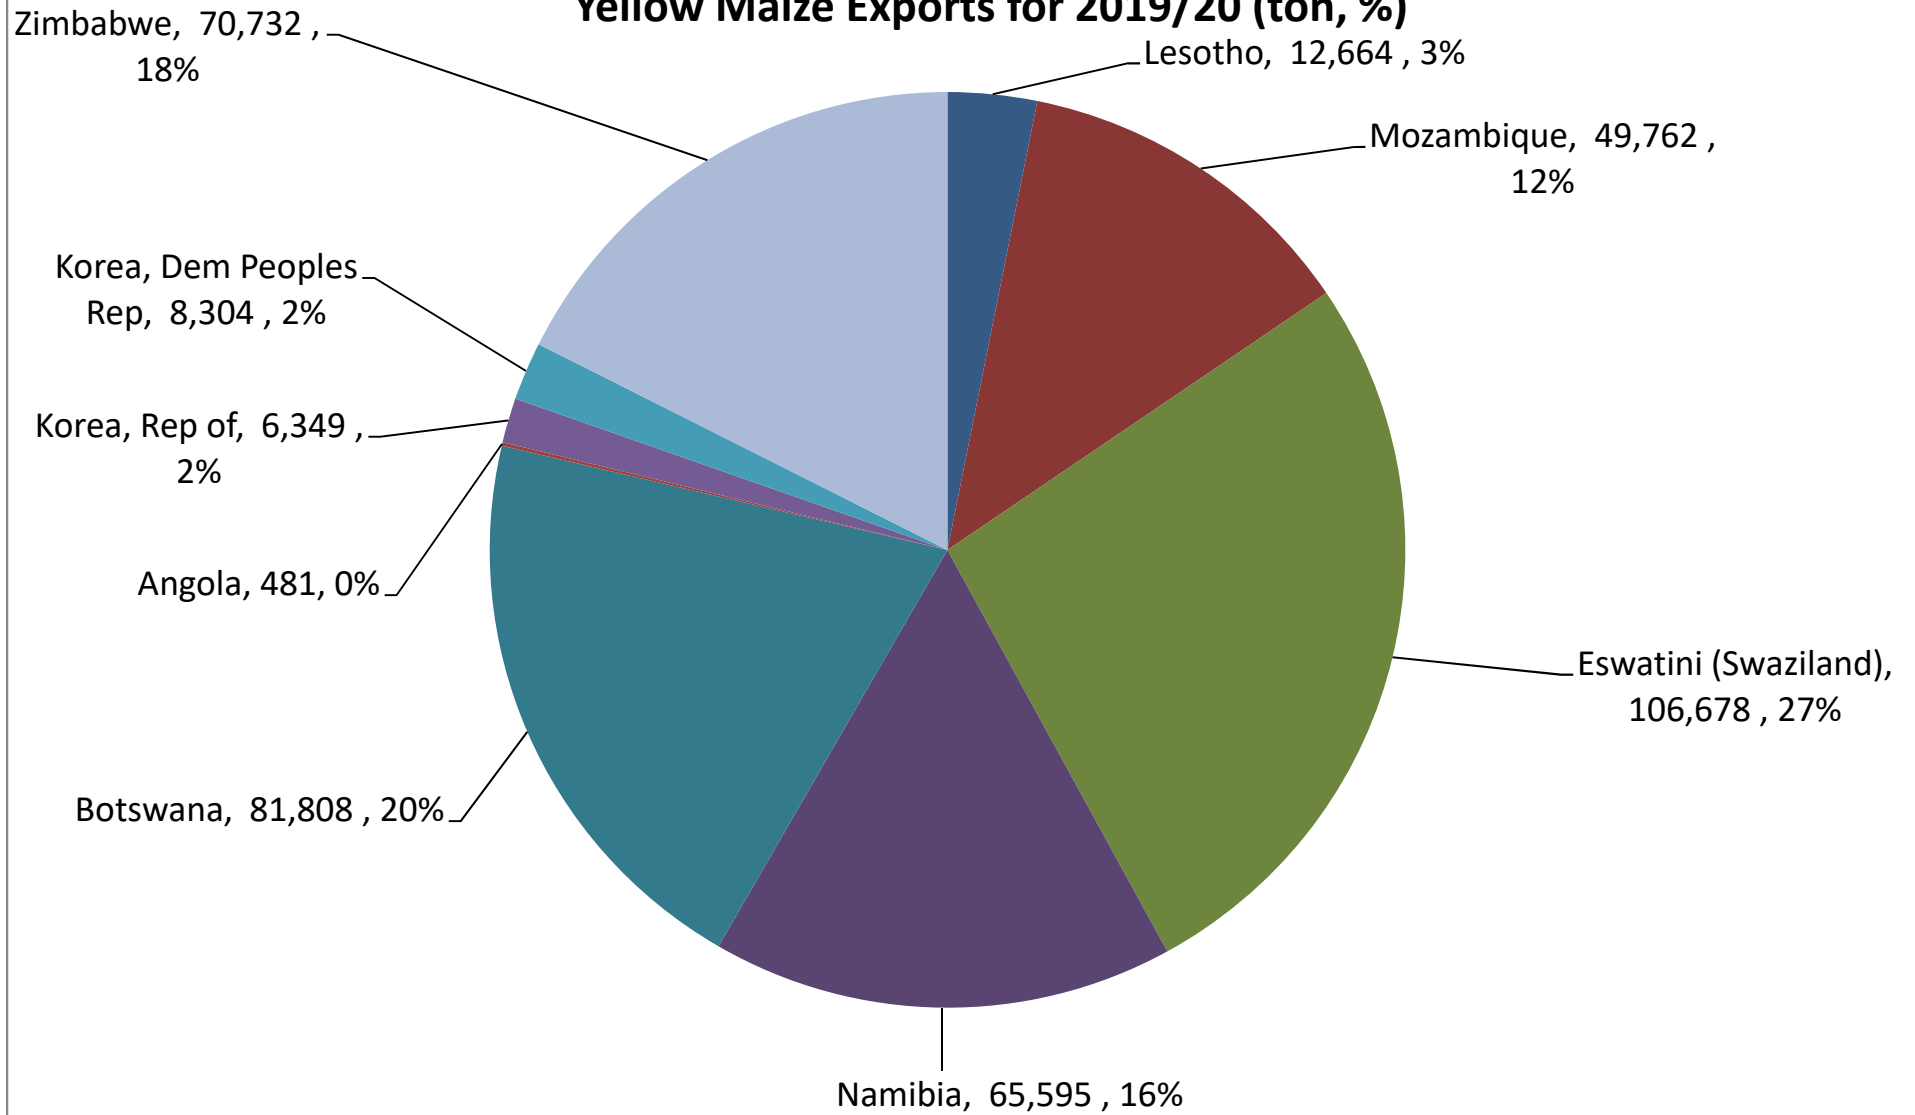

Yellow Maize Exports for 2019/20 (ton, %)

White Maize Exports for 2019/20 (ton, %)

Cumulative Exports of Yellow Maize for 2020/21

■ SAGIS: WEEKLIKSE INVOERE EN UITVOERE 2019/20 BemarKingseisoen
◆ SAGIS: WEEKLIKSE INVOERE EN UITVOERE 2018/19 BemarKingseisoen

RSA Weeklikse mielie-uitvoere RSA Weekly maize exports

Cumulative Exports of White Maize for 2020/21

■ SAGIS: WEEKLIJKE INVOERE EN UITVOERE 2018/19 Bemakingsseizoen

◆ SAGIS: WEEKLIJKE INVOERE EN UITVOERE 2019/20 Bemakingsseizoen