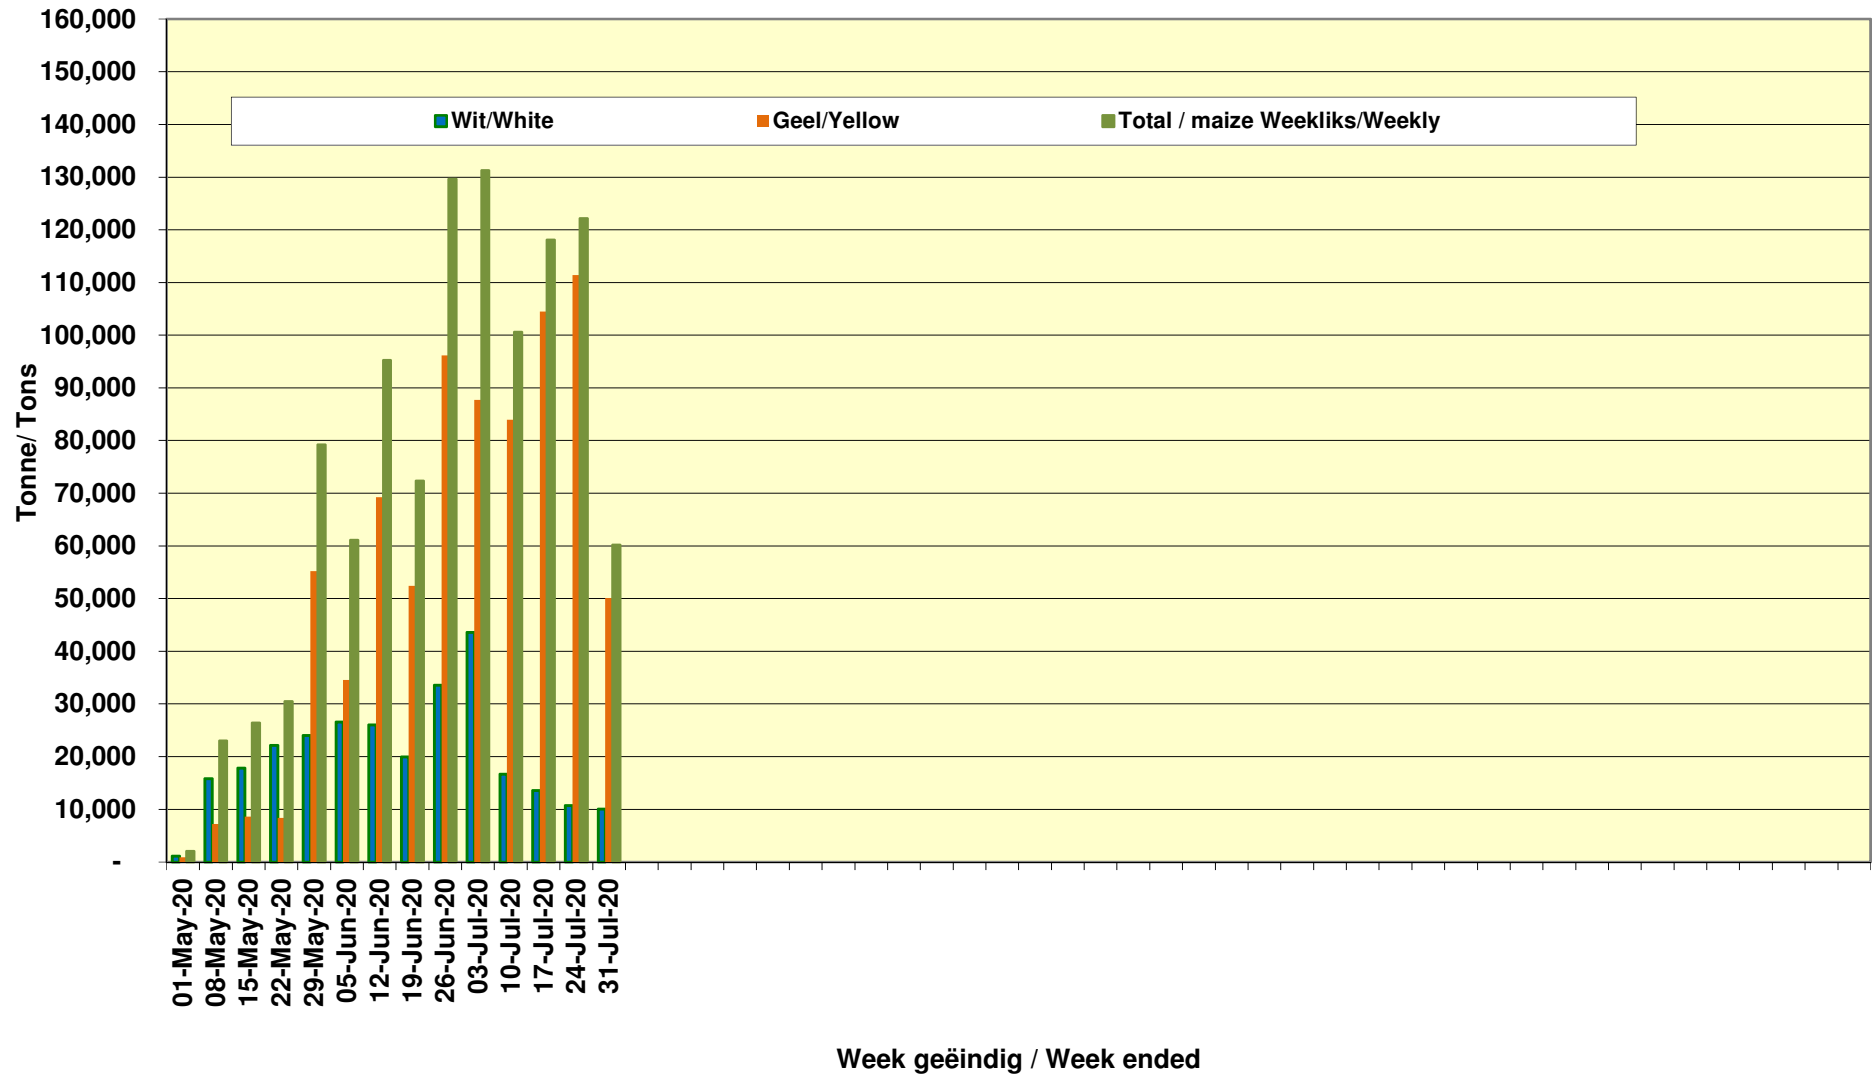

Yellow Maize Exports for 2019/20 (ton, %)

White Maize Exports for 2019/20 (ton, %)

Cumulative Exports of Yellow Maize for 2020/21

■ SAGIS: WEEKLIKSE INVOERE EN UITVOERE 2019/20 BemarKingseisoen
◆ SAGIS: WEEKLIKSE INVOERE EN UITVOERE 2018/19 BemarKingseisoen

RSA Weeklikse mielie-uitvoere RSA Weekly maize exports

Cumulative Exports of White Maize for 2020/21

■ SAGIS: WEEKLIJKE INVOERE EN UITVOERE 2018/19 Bemakingsseizoen

◆ SAGIS: WEEKLIJKE INVOERE EN UITVOERE 2019/20 Bemakingsseizoen