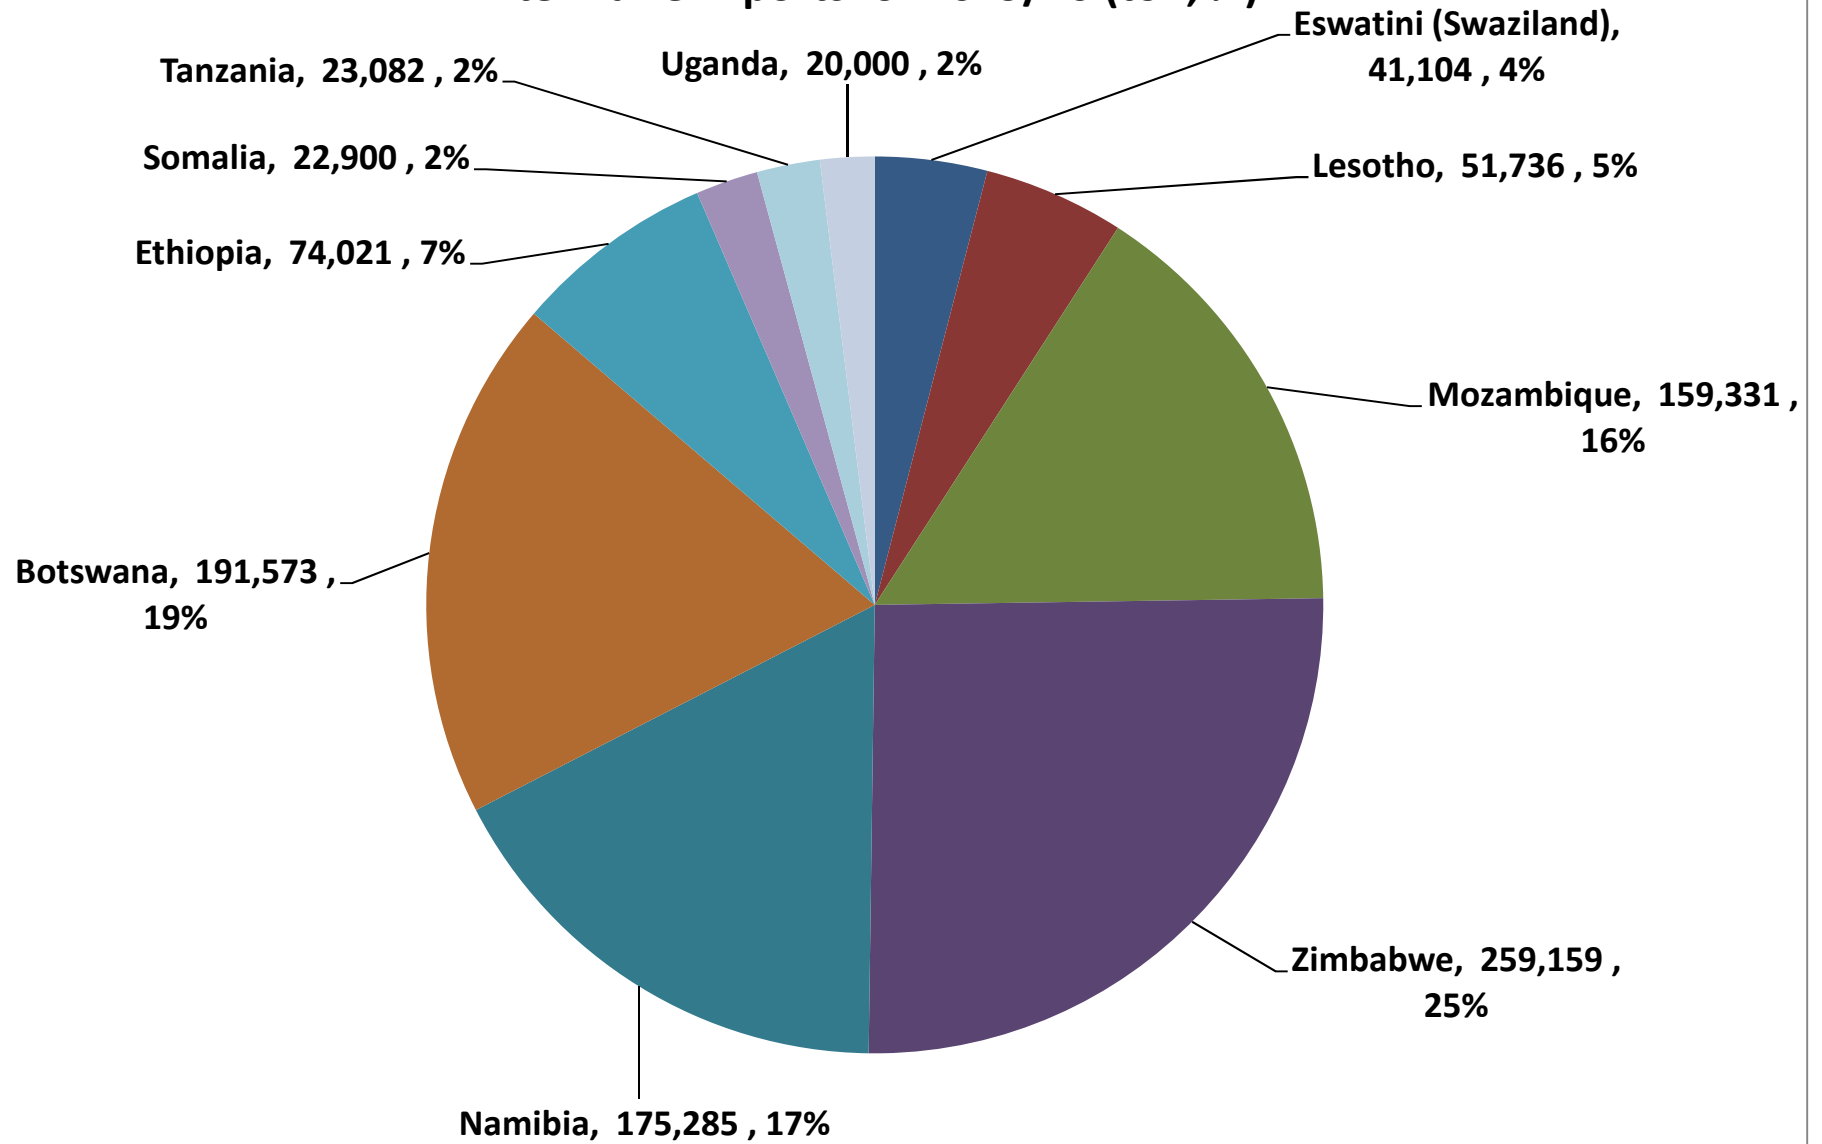

Yellow Maize Exports for 2019/20 (ton, %)

White Maize Exports for 2019/20 (ton, %)

Cumulative Exports of Yellow Maize for 2020/21

■ SAGIS: WEEKLIKSE INVOERE EN UITVOERE 2019/20 BemarKingseisoen
◆ SAGIS: WEEKLIKSE INVOERE EN UITVOERE 2018/19 BemarKingseisoen

RSA Weeklikse mielie-uitvoere RSA Weekly maize exports

Cumulative Exports of White Maize for 2020/21

■ SAGIS: WEEKLIJKE INVOERE EN UITVOERE 2018/19 Bemakingsseizoen

◆ SAGIS: WEEKLIJKE INVOERE EN UITVOERE 2019/20 Bemakingsseizoen