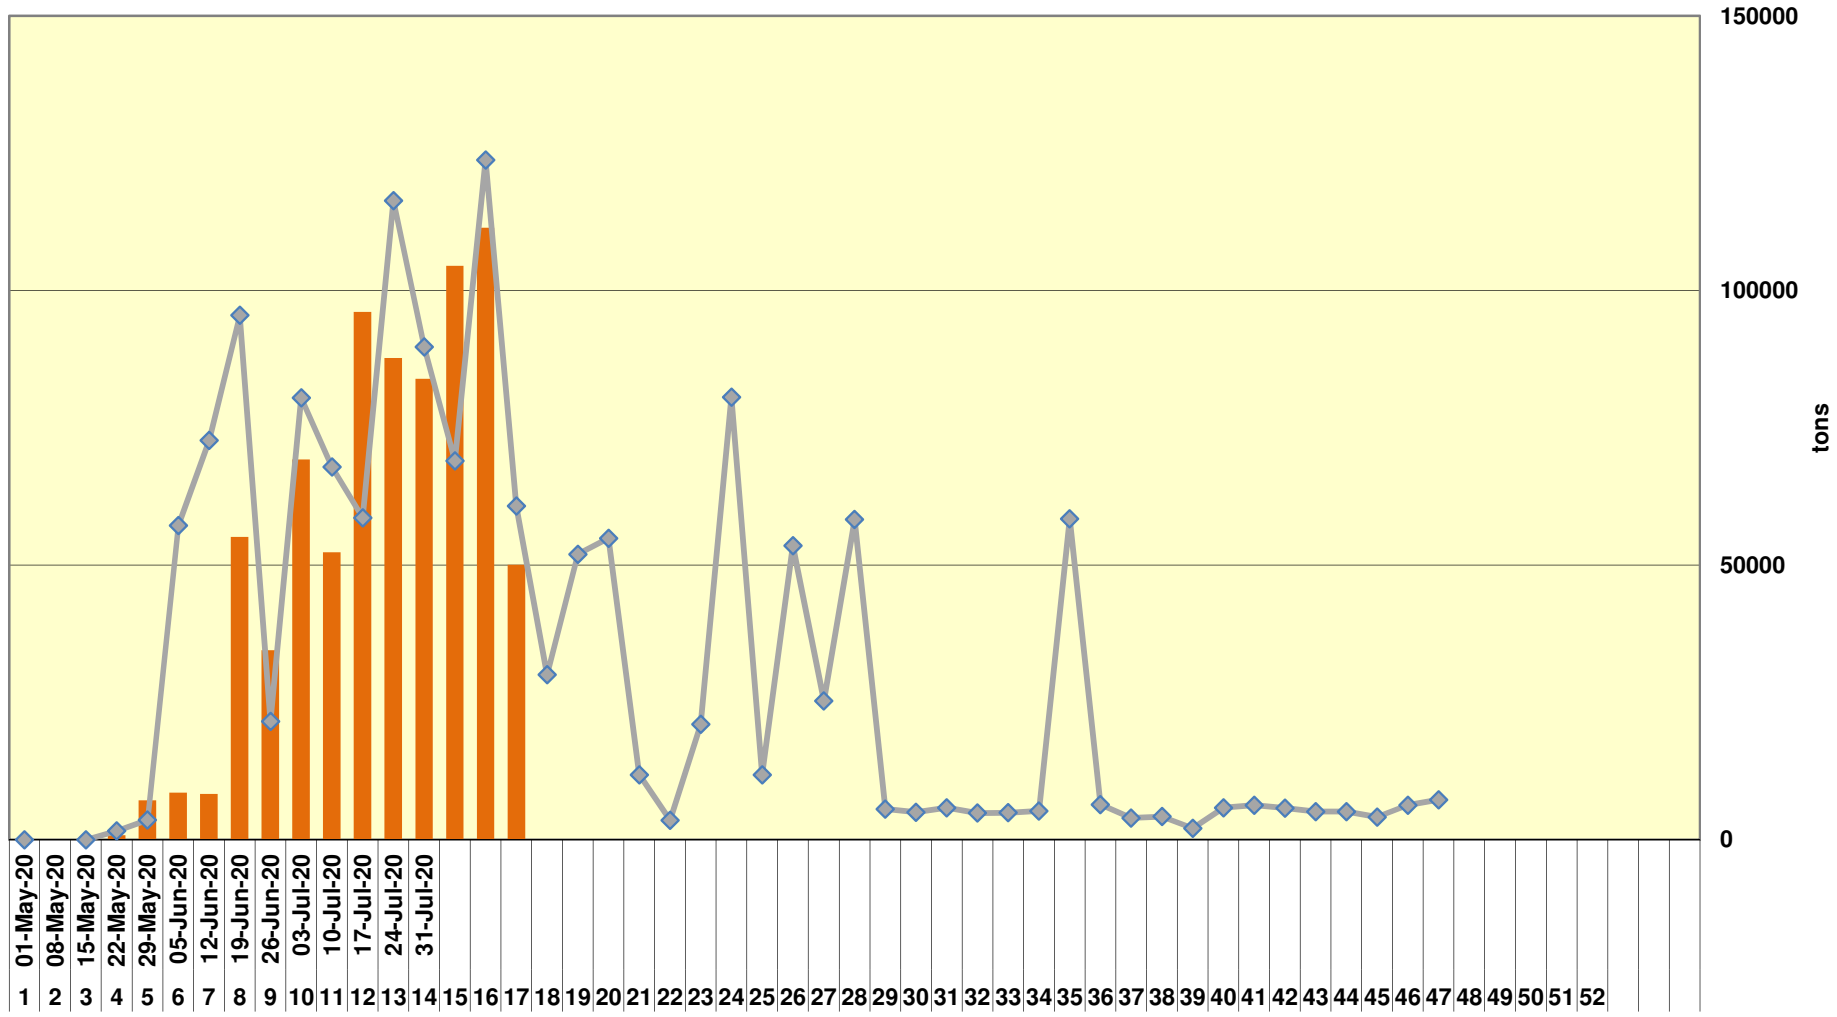

Yellow Maize Exports for 2019/20 (ton, %)

White Maize Exports for 2019/20 (ton, %)

Cumulative Exports of Yellow Maize for 2020/21

■ SAGIS: WEEKLIKSE INVOERE EN UITVOERE 2019/20 BemarKingseisoen
◆ SAGIS: WEEKLIKSE INVOERE EN UITVOERE 2018/19 BemarKingseisoen

RSA Weeklikse mielie-uitvoere RSA Weekly maize exports

Cumulative Exports of White Maize for 2020/21

■ SAGIS: WEEKLIJKE INVOERE EN UITVOERE 2018/19 Bemakingsseizoen

◆ SAGIS: WEEKLIJKE INVOERE EN UITVOERE 2019/20 Bemakingsseizoen