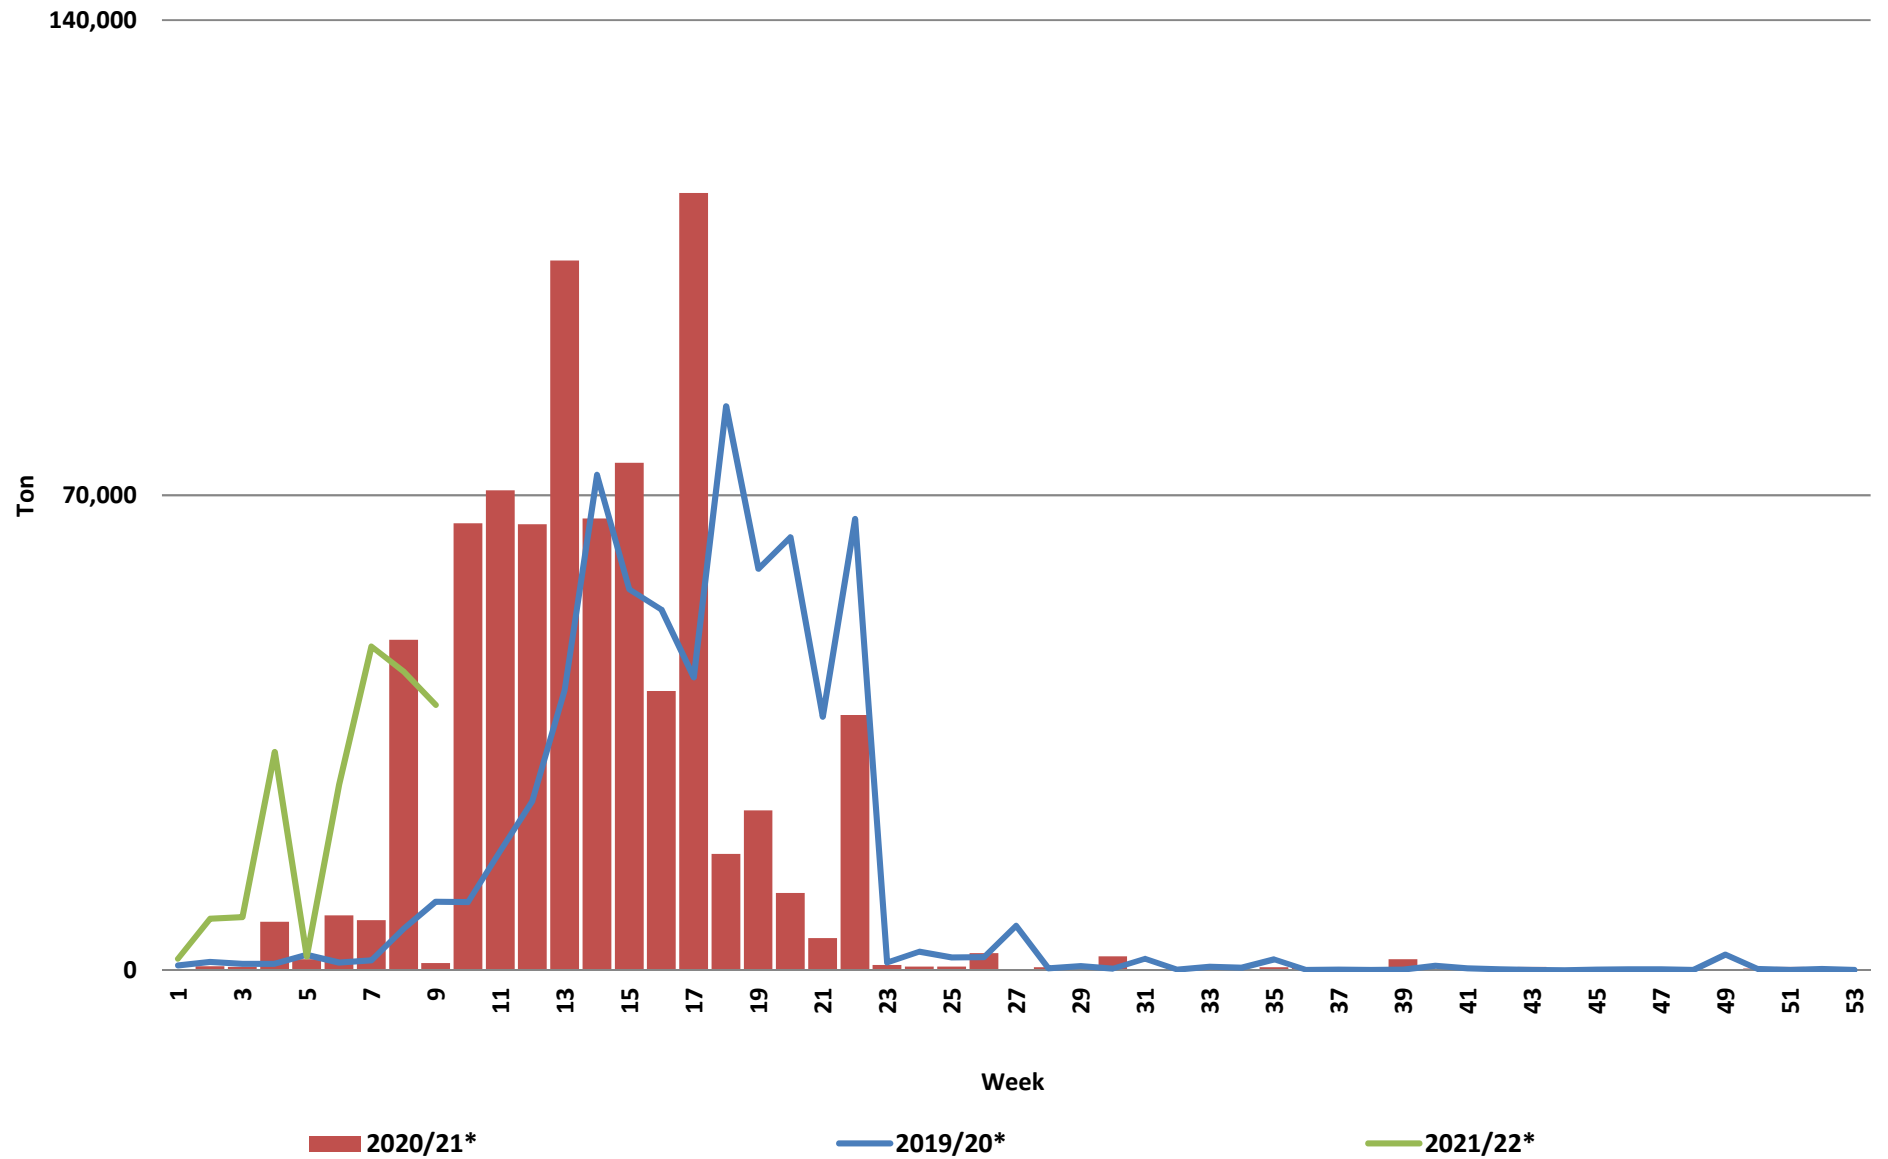

Weeklikse sonneblomsaad lewerings (Bemarkingsjaar: Maart tot Februarie)

Weeklikse kumulatiewe Sonneblomsaad lewerings (Bemarkingsjaar: Maart tot Februarie)

Total YTD sunflower seed deliveries for the 2019/20 season vs previous season's