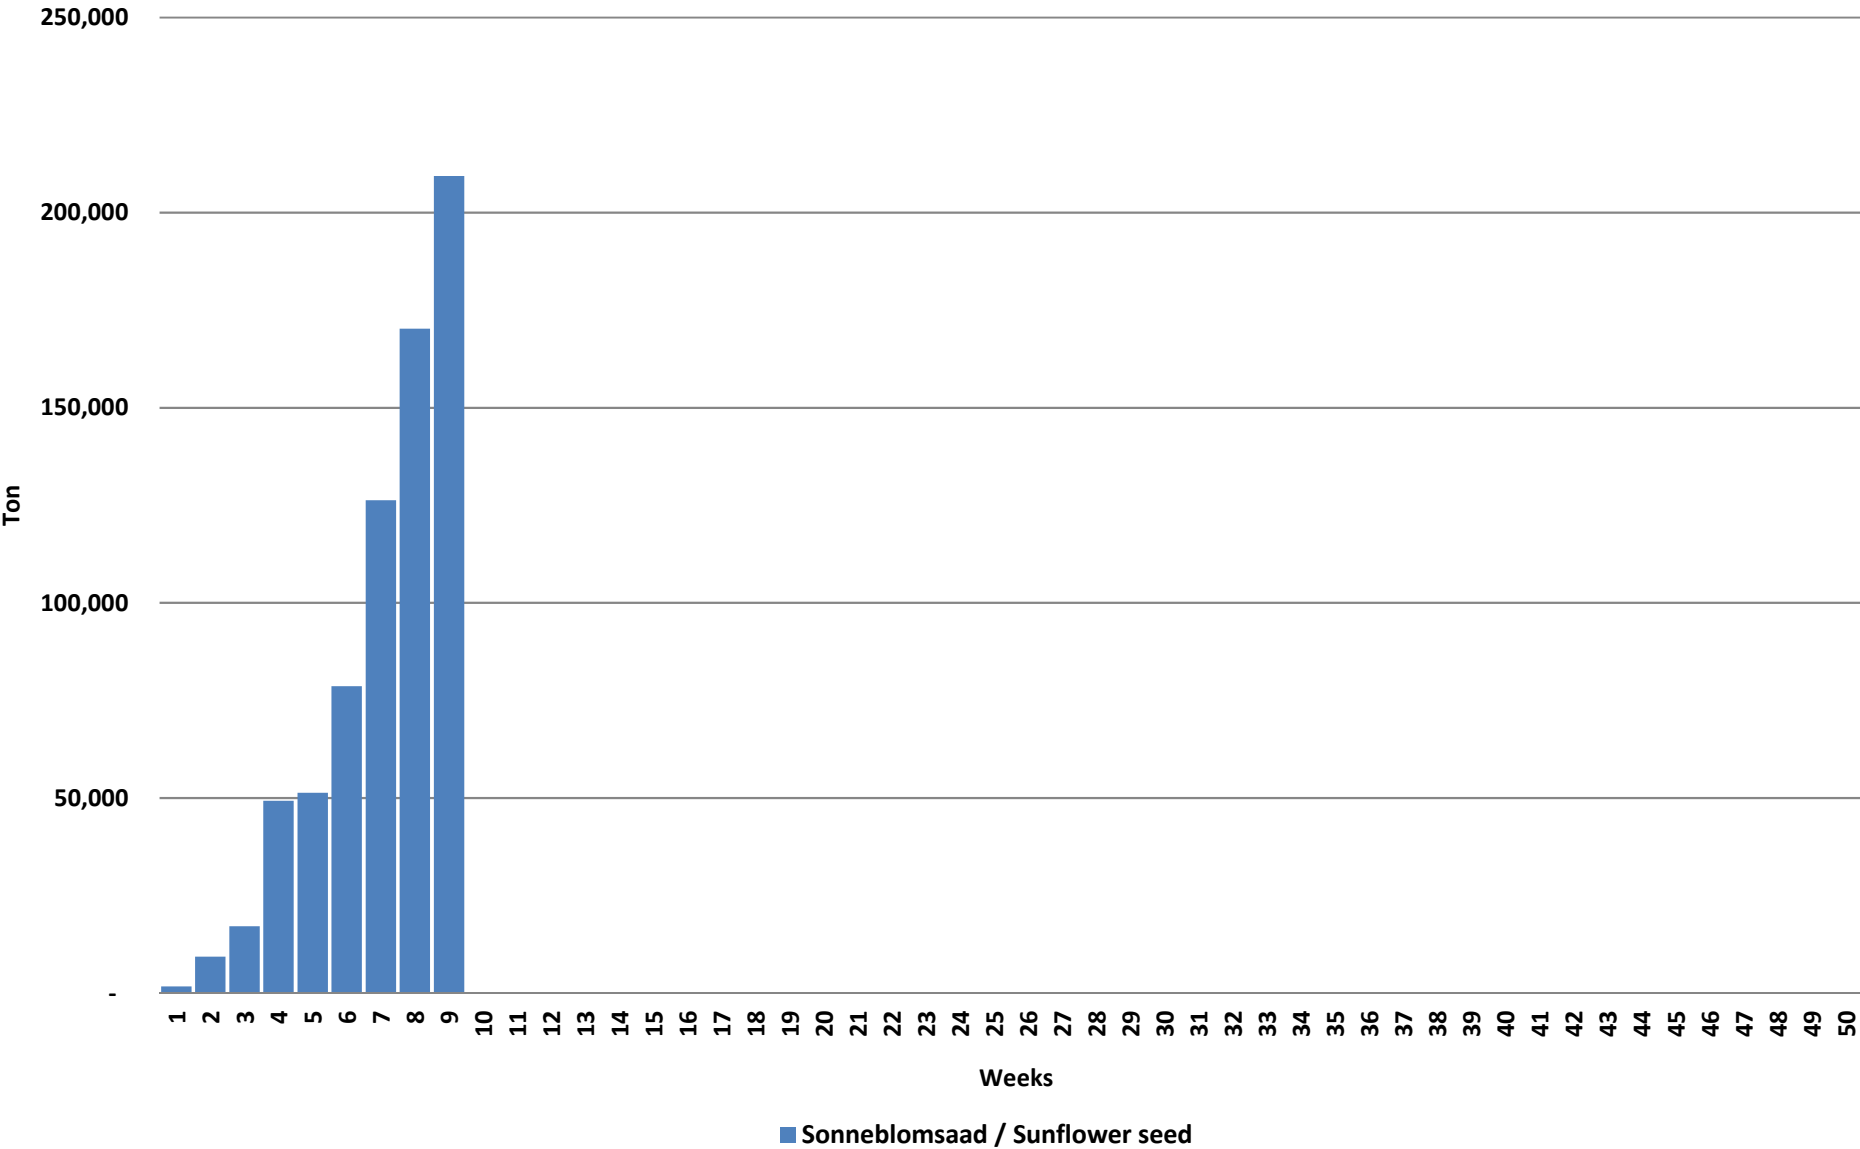

Weeklikse sonneblomsaad lewerings (Bemarkingsjaar: Maart tot Februarie)

Weeklikse kumulatiewe Sonneblomsaad lewerings (Bemarkingsjaar: Maart tot Februarie)

Total YTD sunflower seed deliveries for the 2019/20 season vs previous season's