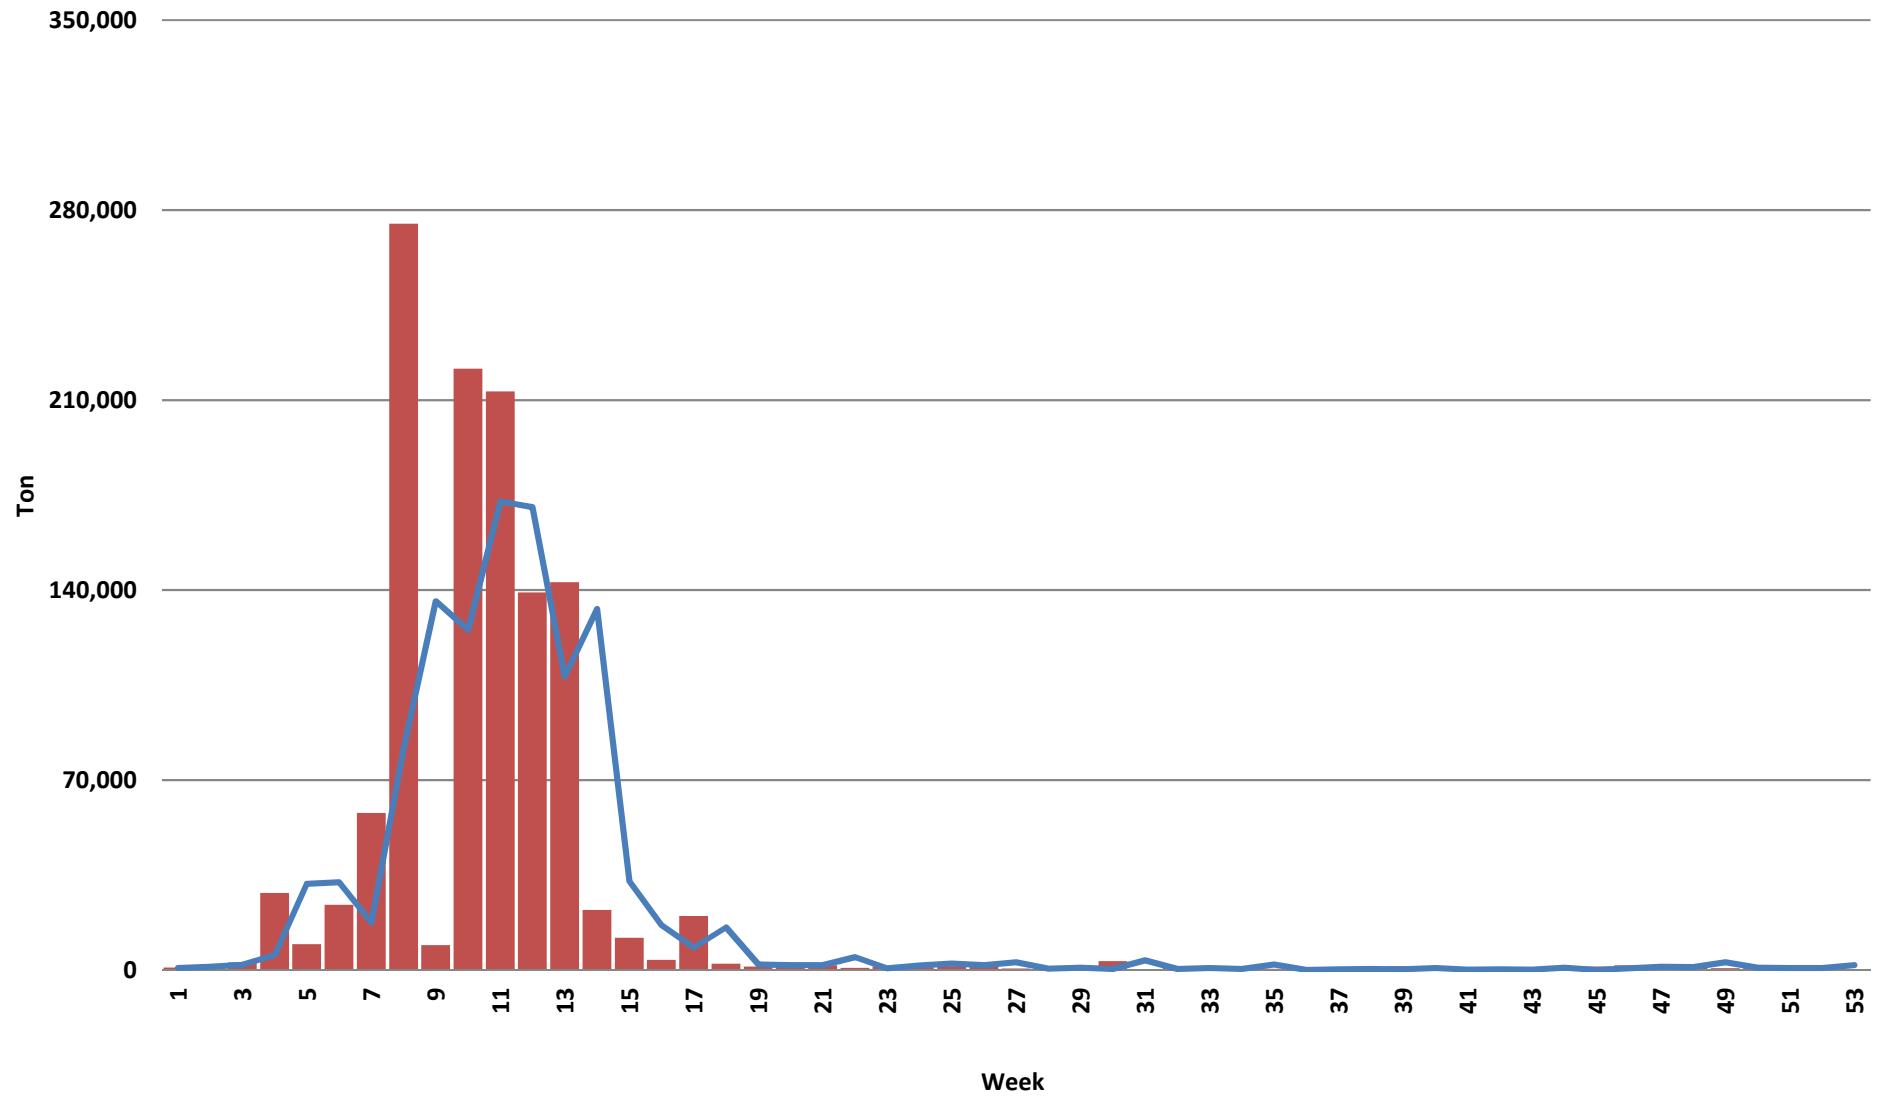

Weeklikse sojaboon lewerings (Bemarkingsjaar: Maart tot Februarie)

2020/21*
2019/20*
2021/22*

Weeklikse kumulatiewe Sojaboon lewerings (Bemarkingsjaar: Maart tot Februarie)

Total YTD soybean deliveries for the 2020/21 season vs previous season's