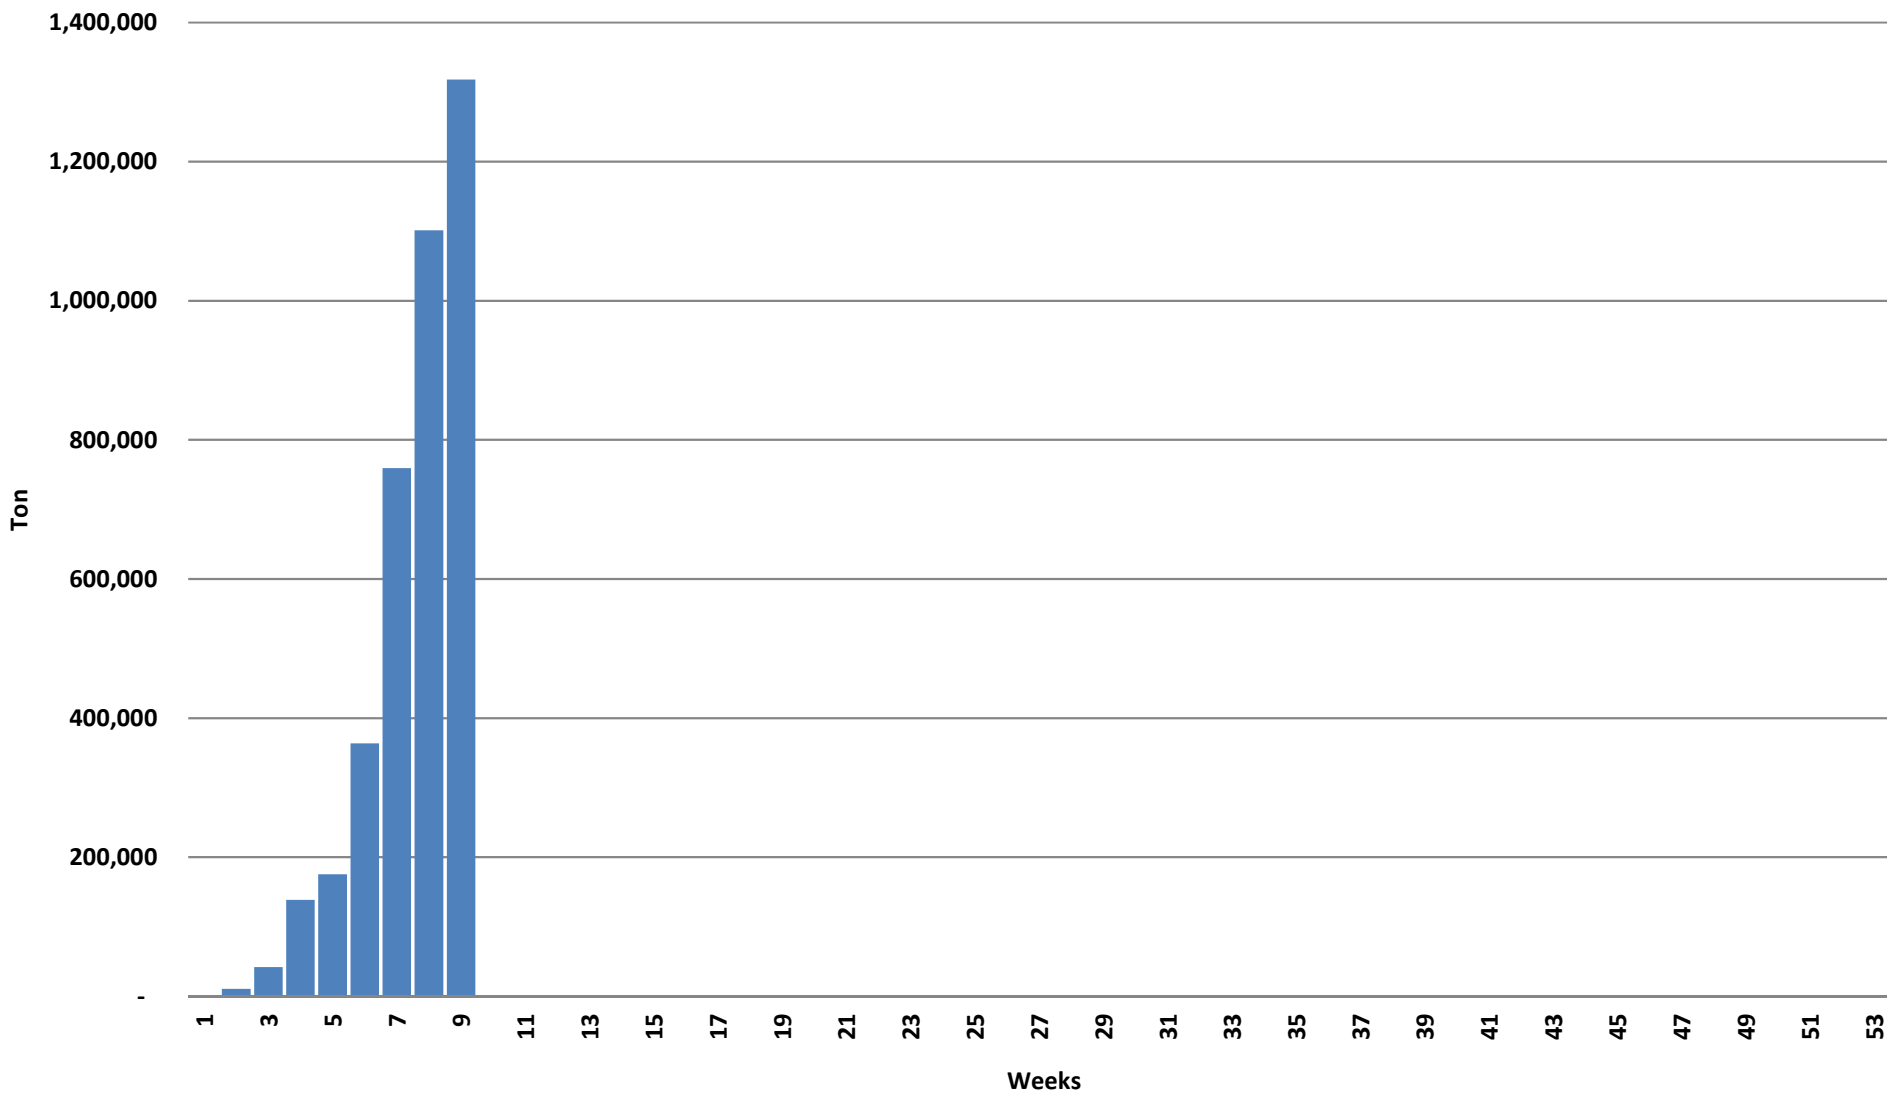

Weeklikse sojaboon lewerings (Bemarkingsjaar: Maart tot Februarie)

2020/21*
2019/20*
2021/22*

Weeklikse kumulatiewe Sojaboon lewerings (Bemarkingsjaar: Maart tot Februarie)

Total YTD soybean deliveries for the 2020/21 season vs previous season's