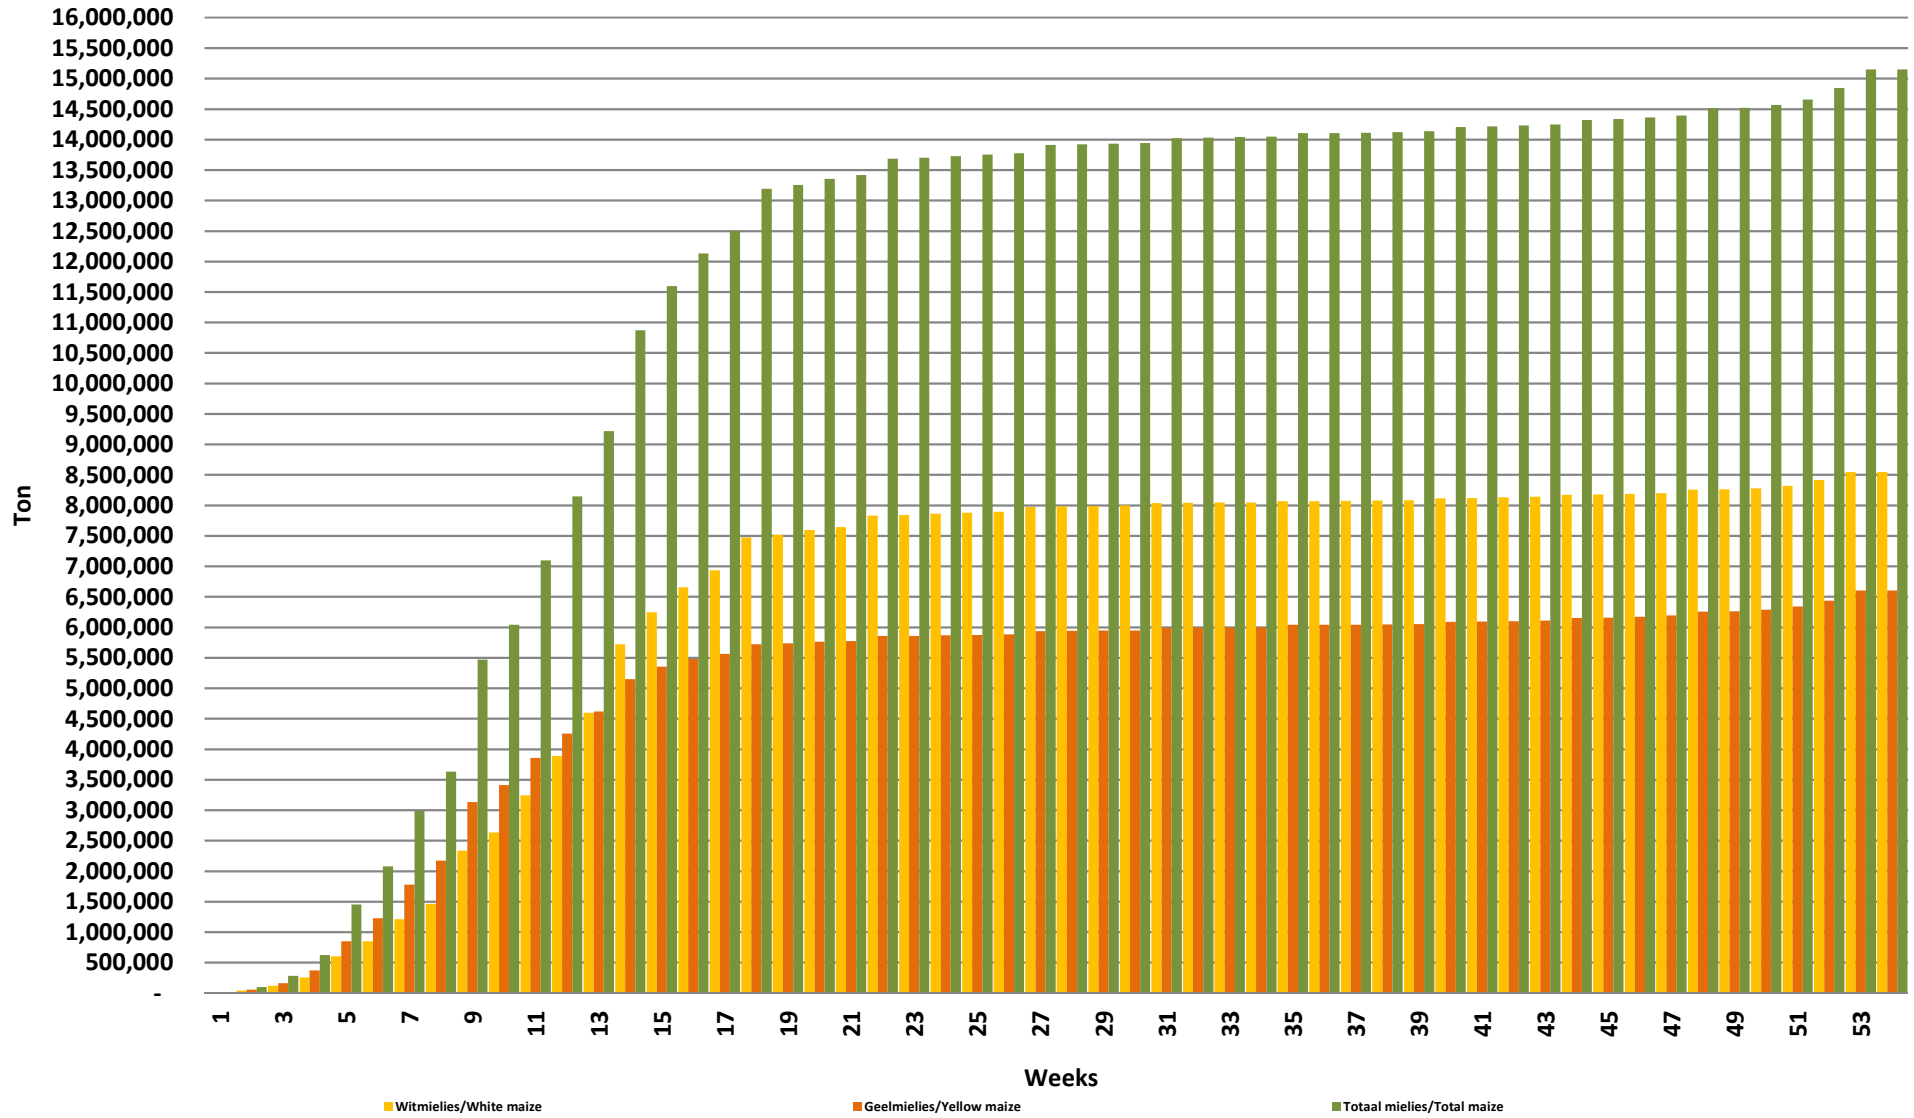

## Yellow Maize: Weekly producer deliveries

## Weeklikse mielielewerings (Bemarkingsjaar: Mei tot April 2020/21)

Weeklikse totale mielielewerings (Bemarkingsjaar: Mei tot April)

### Weeklikse kumulatiewe mielielewerings (Bemarkingsjaar: Mei tot April)