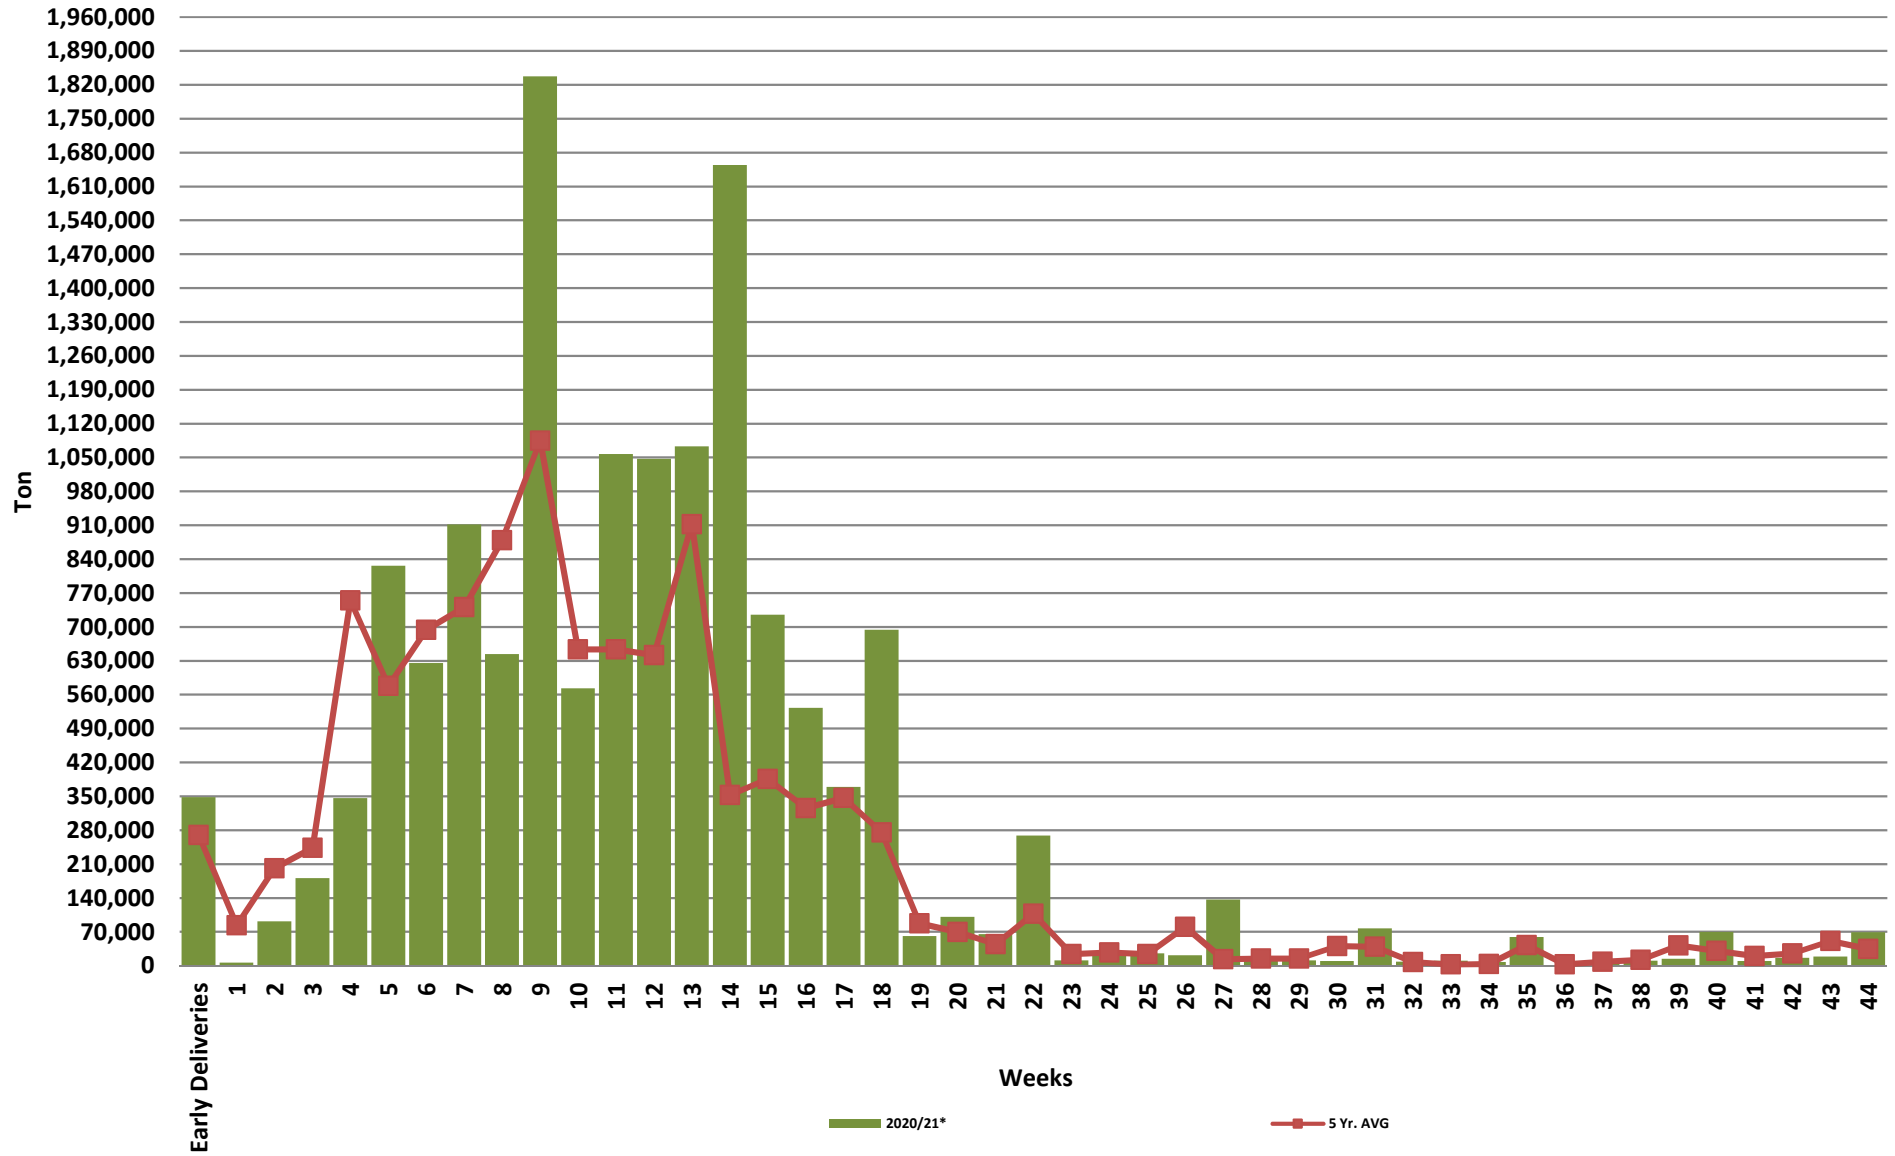

# White Maize: Weekly producer deliveries

## Yellow Maize: Weekly producer deliveries

## Weeklikse mielielewerings (Bemarkingsjaar: Mei tot April 2020/21)

Weeklikse totale mielielewerings (Bemarkingsjaar: Mei tot April)