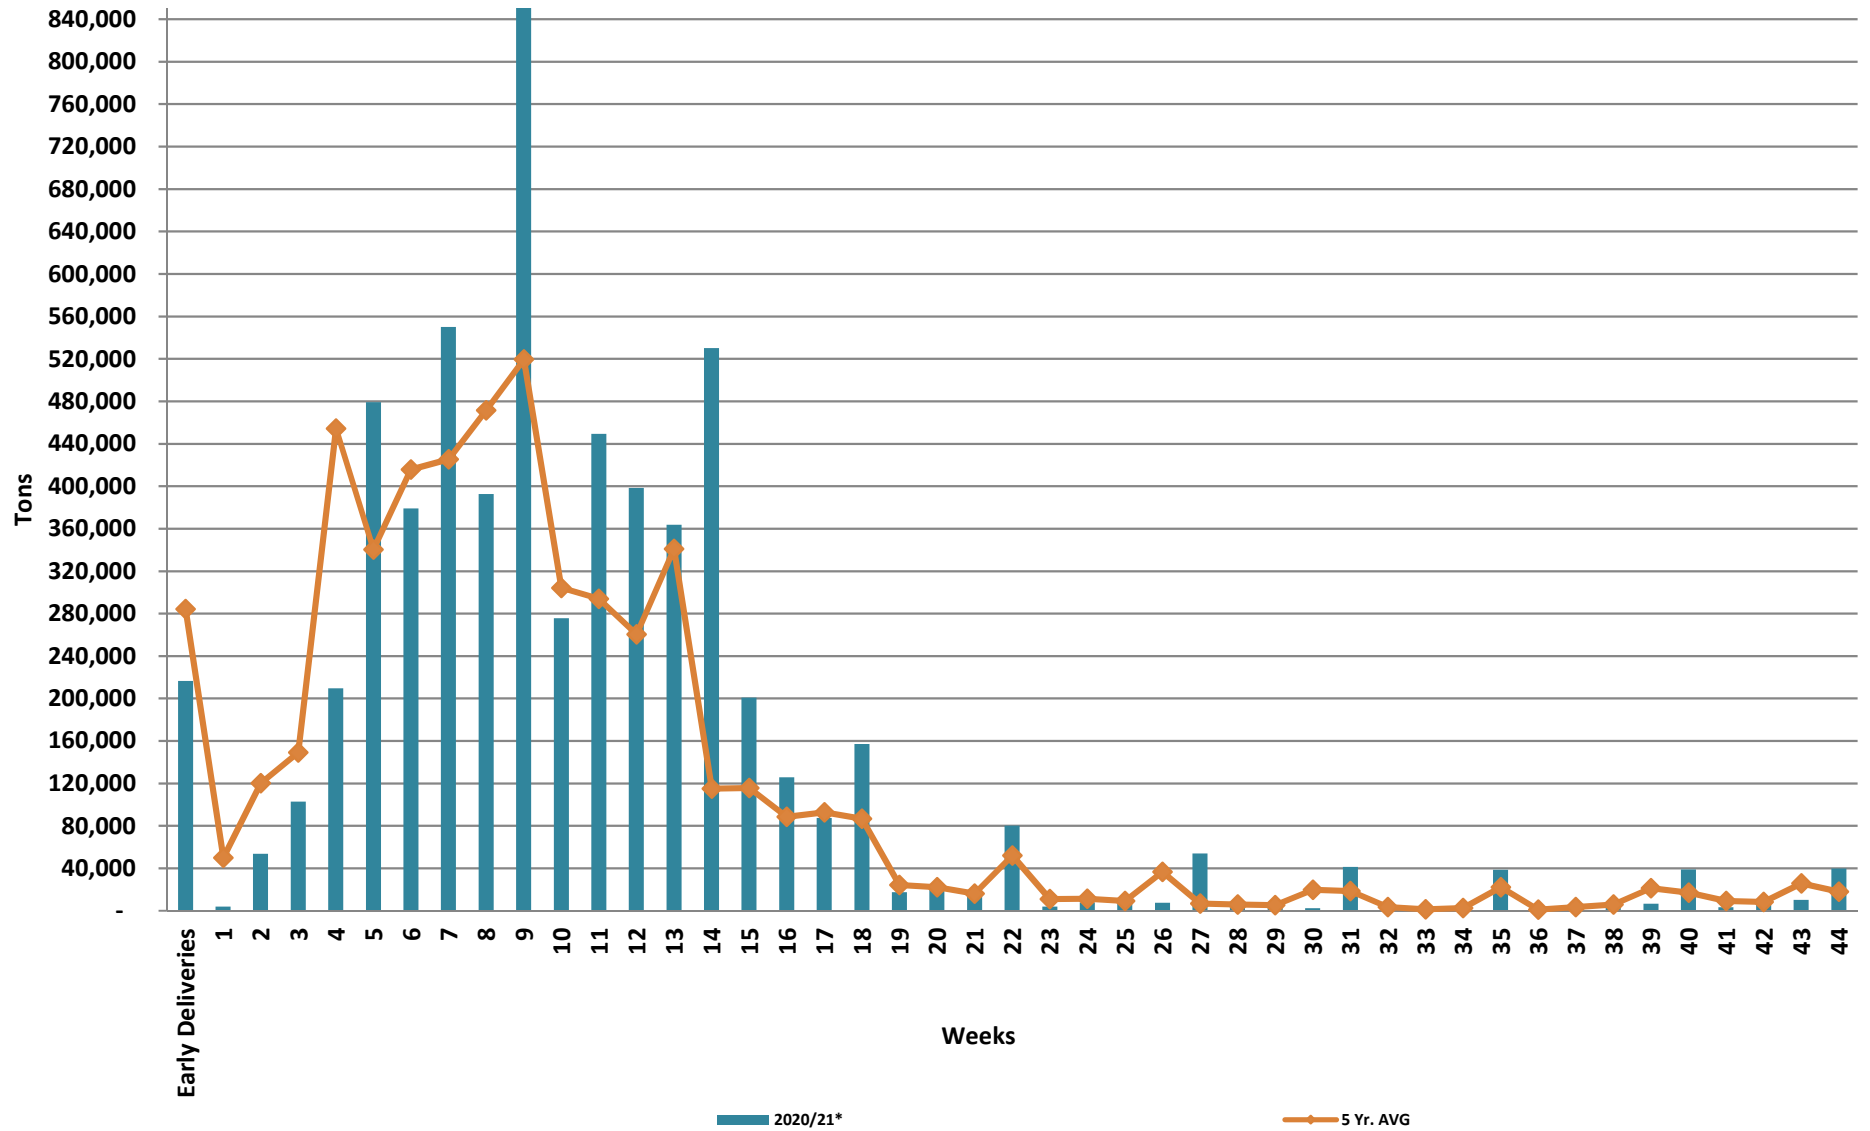

# White Maize: Weekly producer deliveries

## Yellow Maize: Weekly producer deliveries

## Weeklikse mielielewerings (Bemarkingsjaar: Mei tot April 2020/21)

Weeklikse totale mielielewerings (Bemarkingsjaar: Mei tot April)