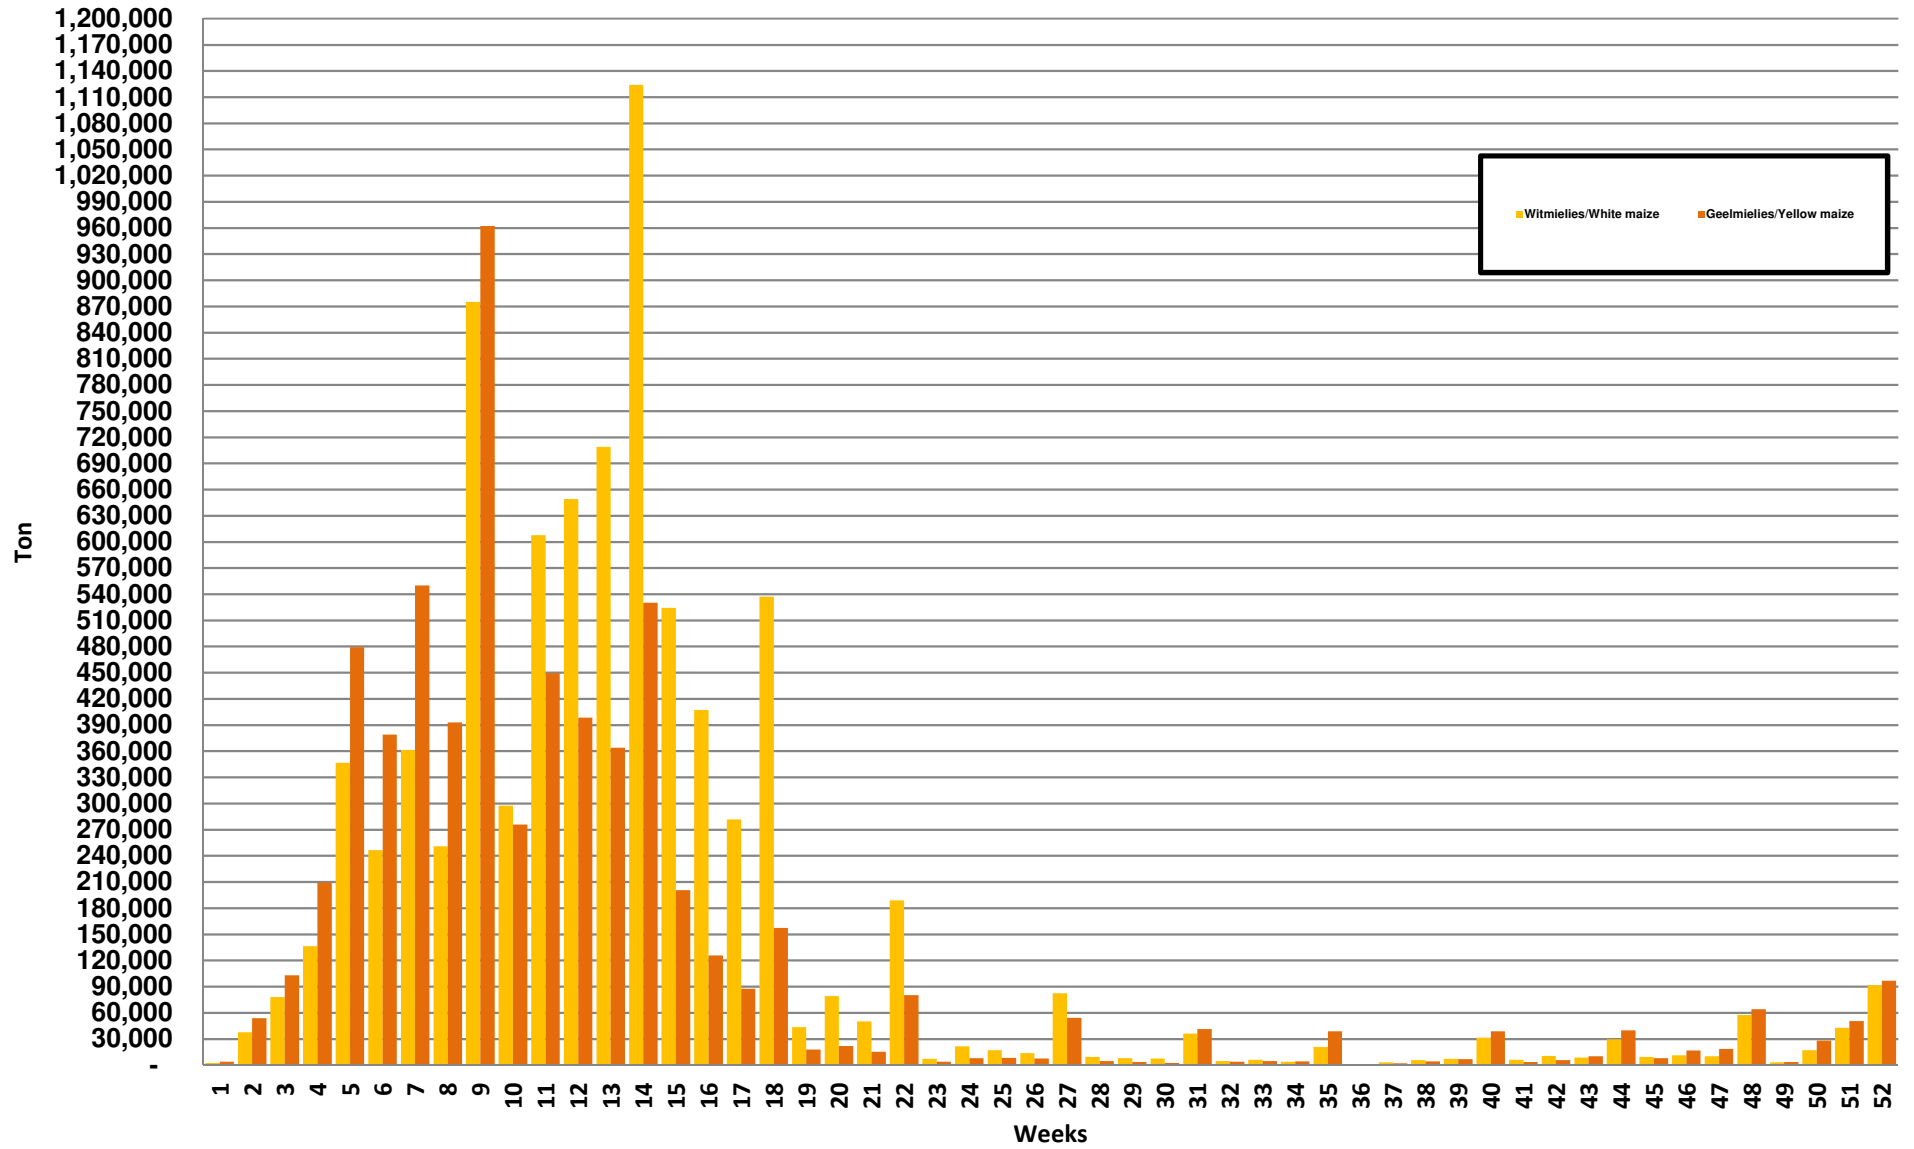

# White Maize: Weekly producer deliveries

## Yellow Maize: Weekly producer deliveries

## Weeklikse mielielewerings (Bemarkingsjaar: Mei tot April 2020/21)

Weeklikse totale mielielewerings (Bemarkingsjaar: Mei tot April)