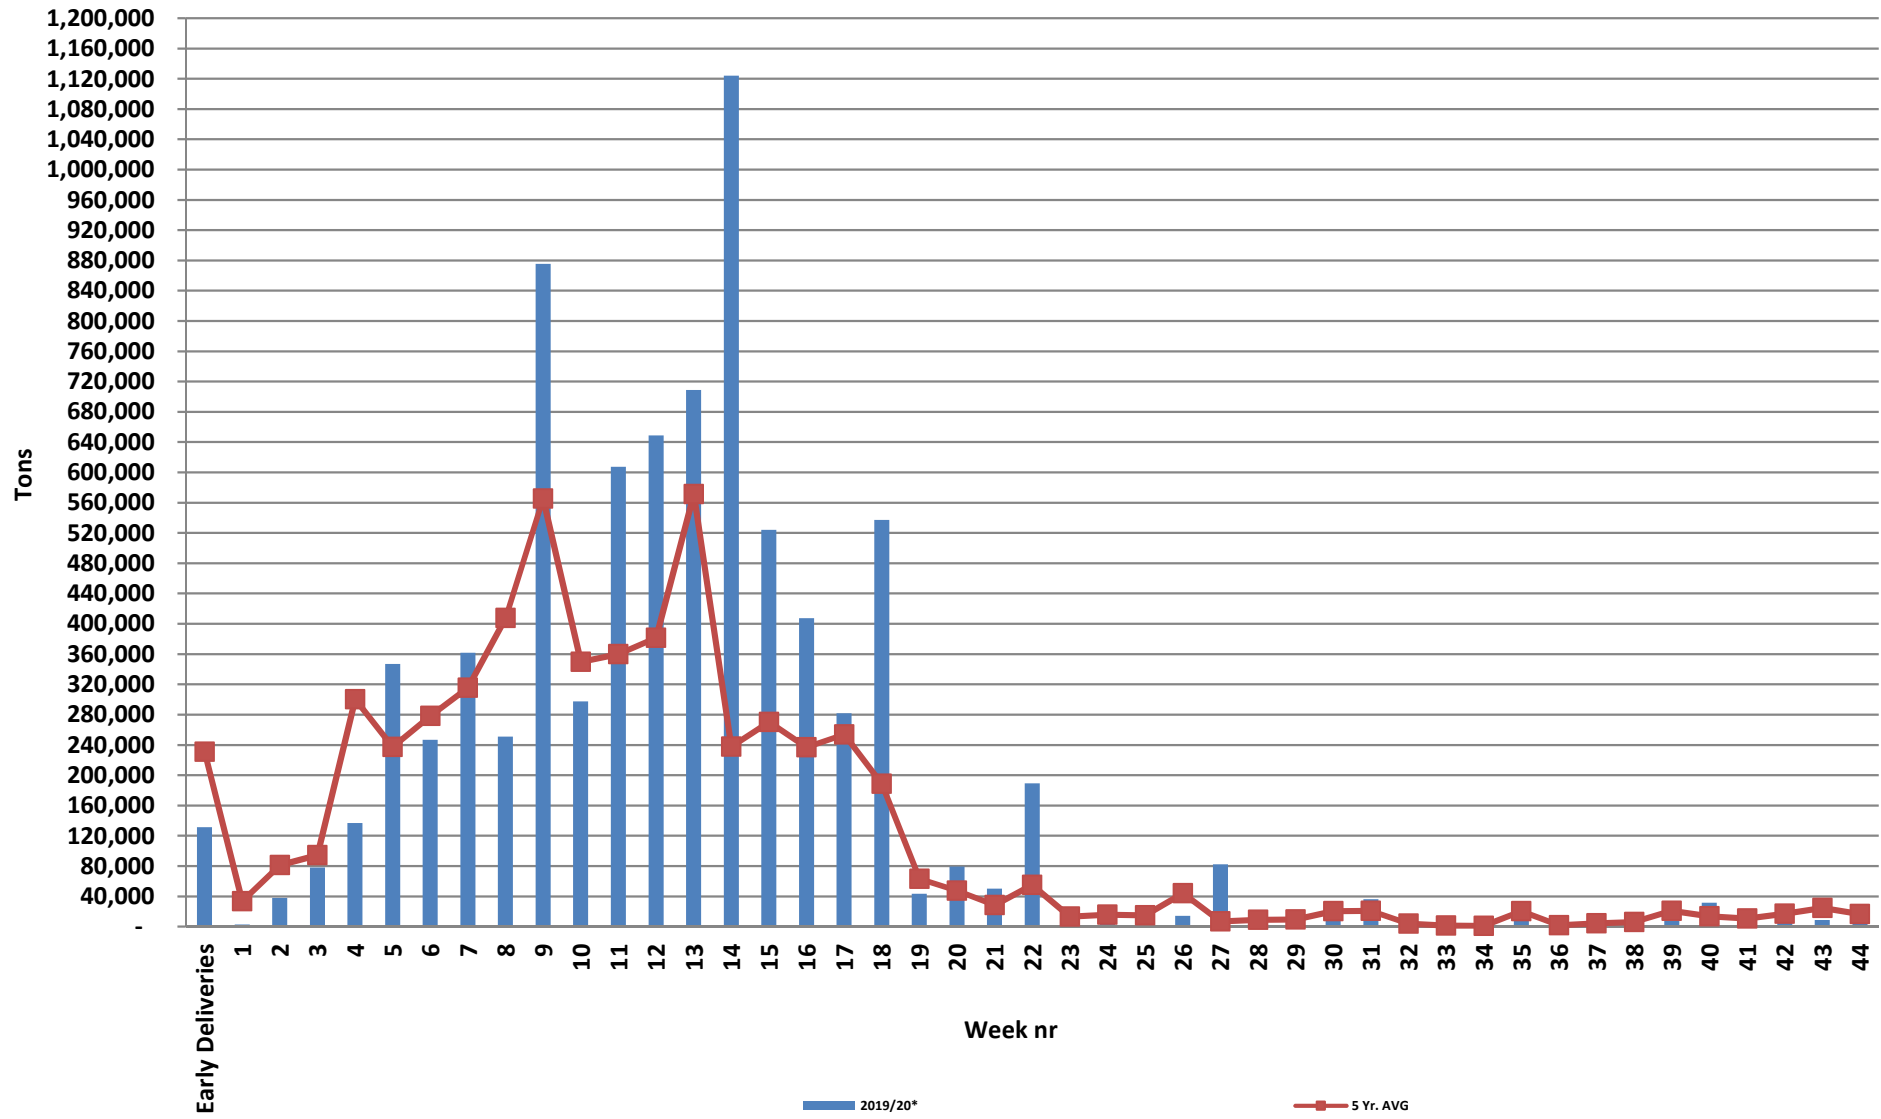

# White Maize: Weekly producer deliveries

## Yellow Maize: Weekly producer deliveries

## Weeklikse mielielewerings (Bemarkingsjaar: Mei tot April 2020/21)

Weeklikse totale mielielewerings (Bemarkingsjaar: Mei tot April)