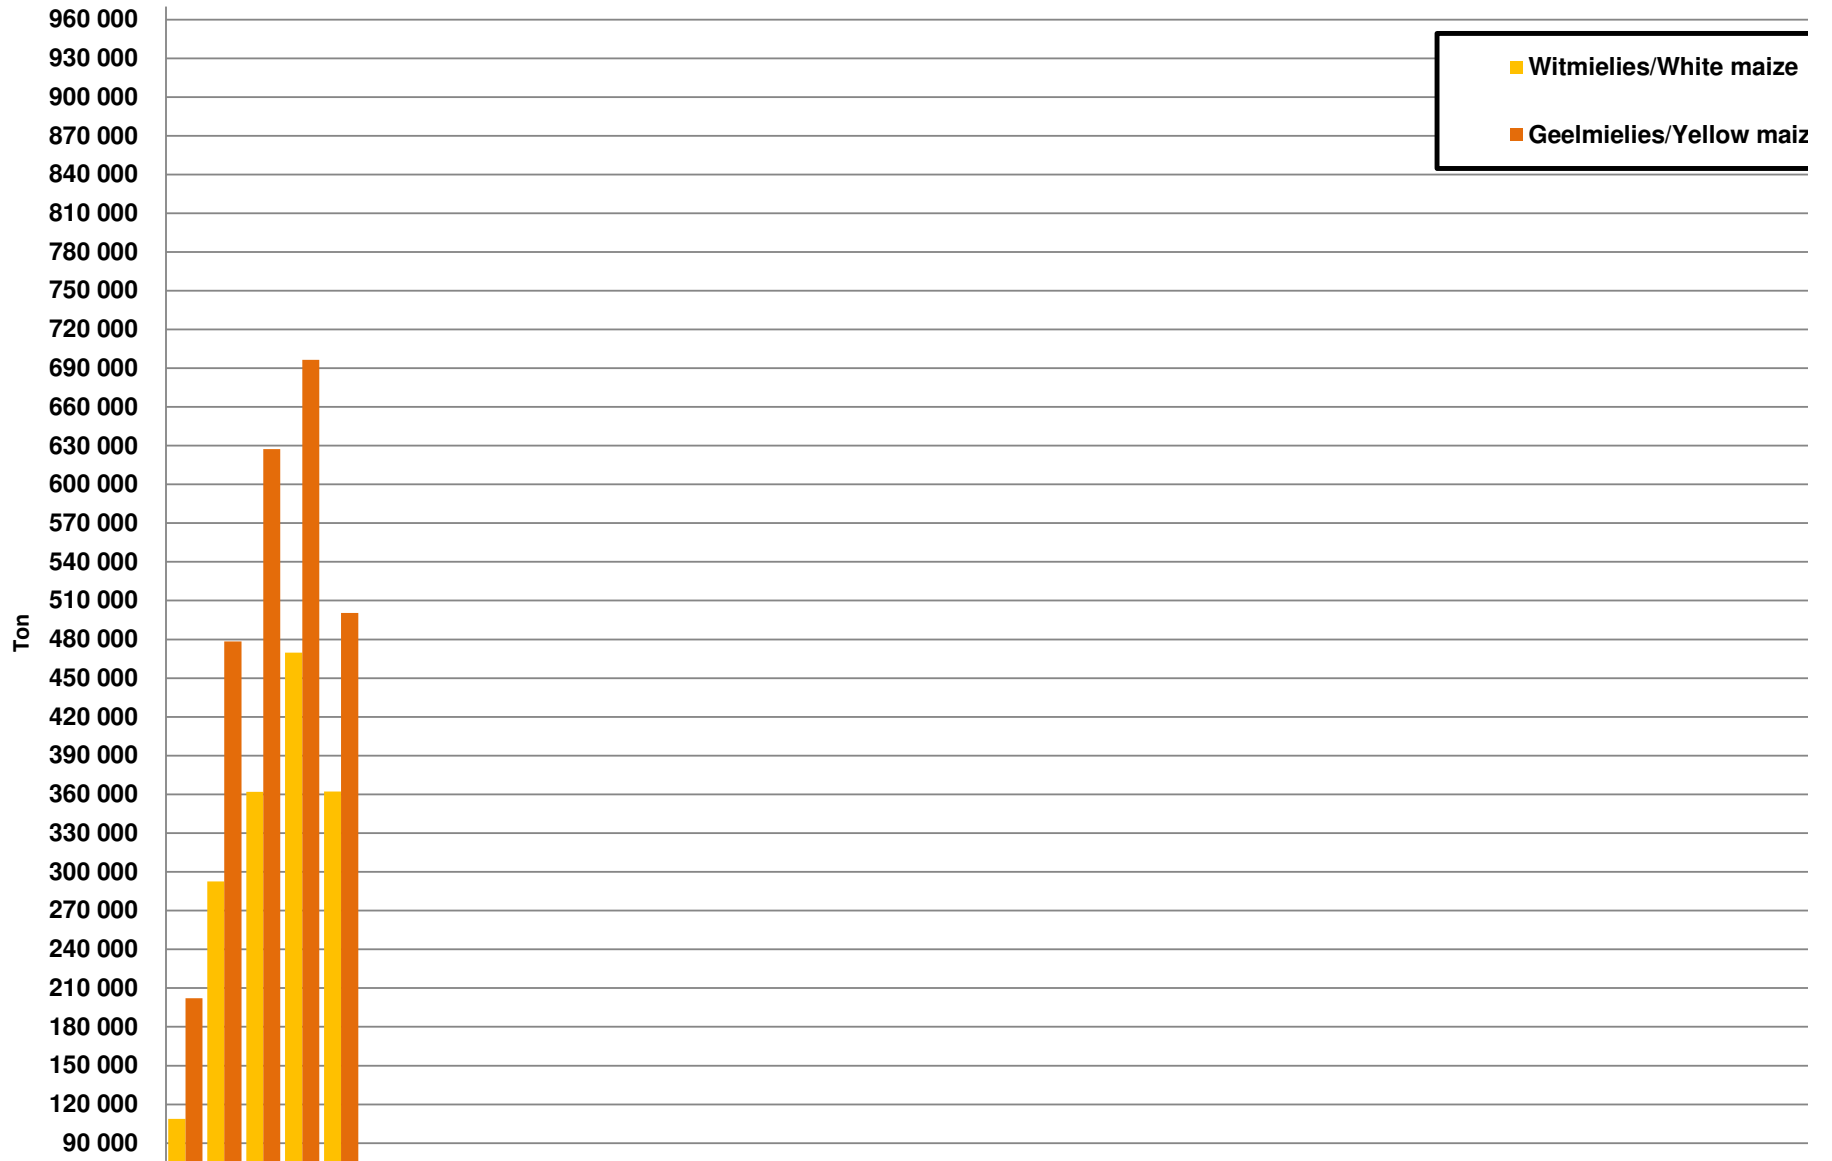

# White Maize: Weekly producer deliveries

# Yellow Maize: Weekly producer deliveries

## Weeklikse mielielewerings (Bemarkingsjaar: Mei 2023 tot April 2024)

Weekly total maize deliveries (Marketing year: May 2024 to April 2025)

Weeklikse kumulatiewe mielielewerings (Bemarkingsjaar: Mei tot April)

1500 000

1000 000

Ton

500 000