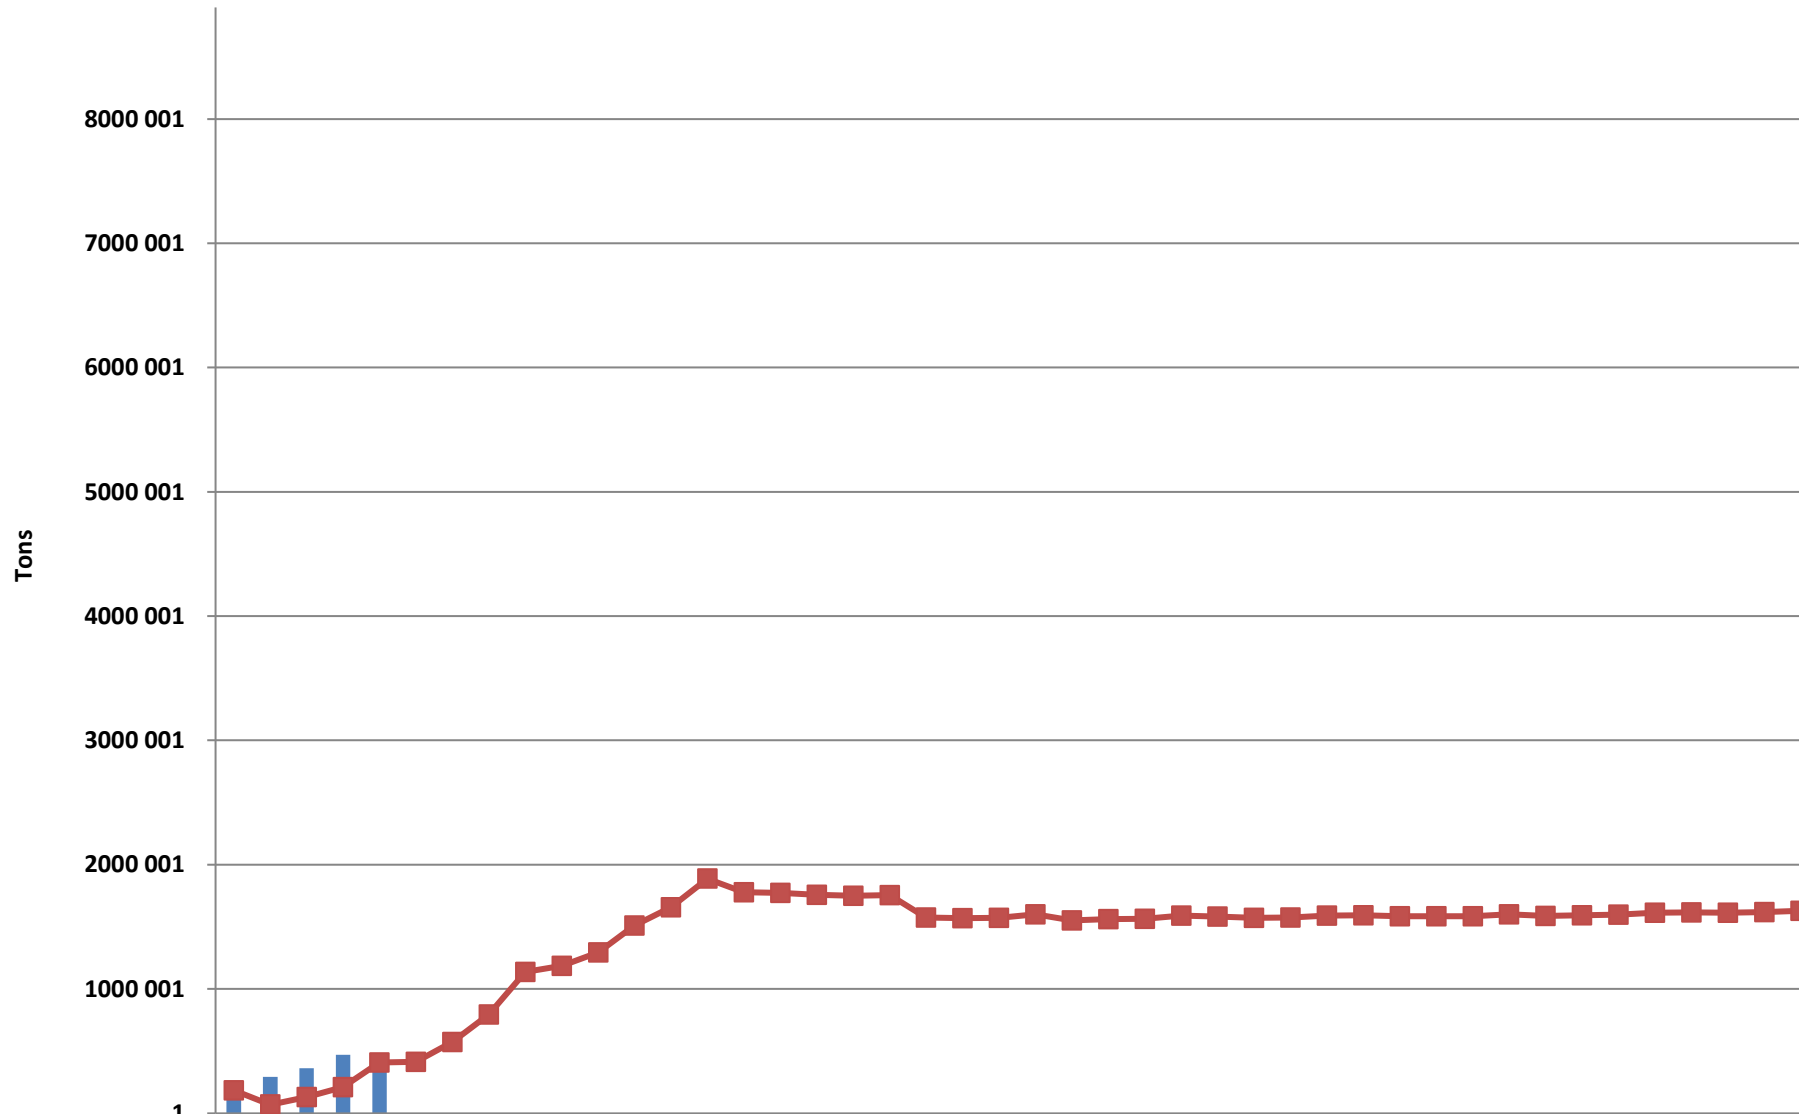

# White Maize: Weekly producer deliveries

## Weeklikse mielielewerings (Bemarkingsjaar: Mei 2023 tot April 2024)

Weekly total maize deliveries (Marketing year: May 2024 to April 2025)

Weeklikse kumulatiewe mielielewerings (Bemarkingsjaar: Mei tot April)

1500 000

1000 000

Ton

500 000