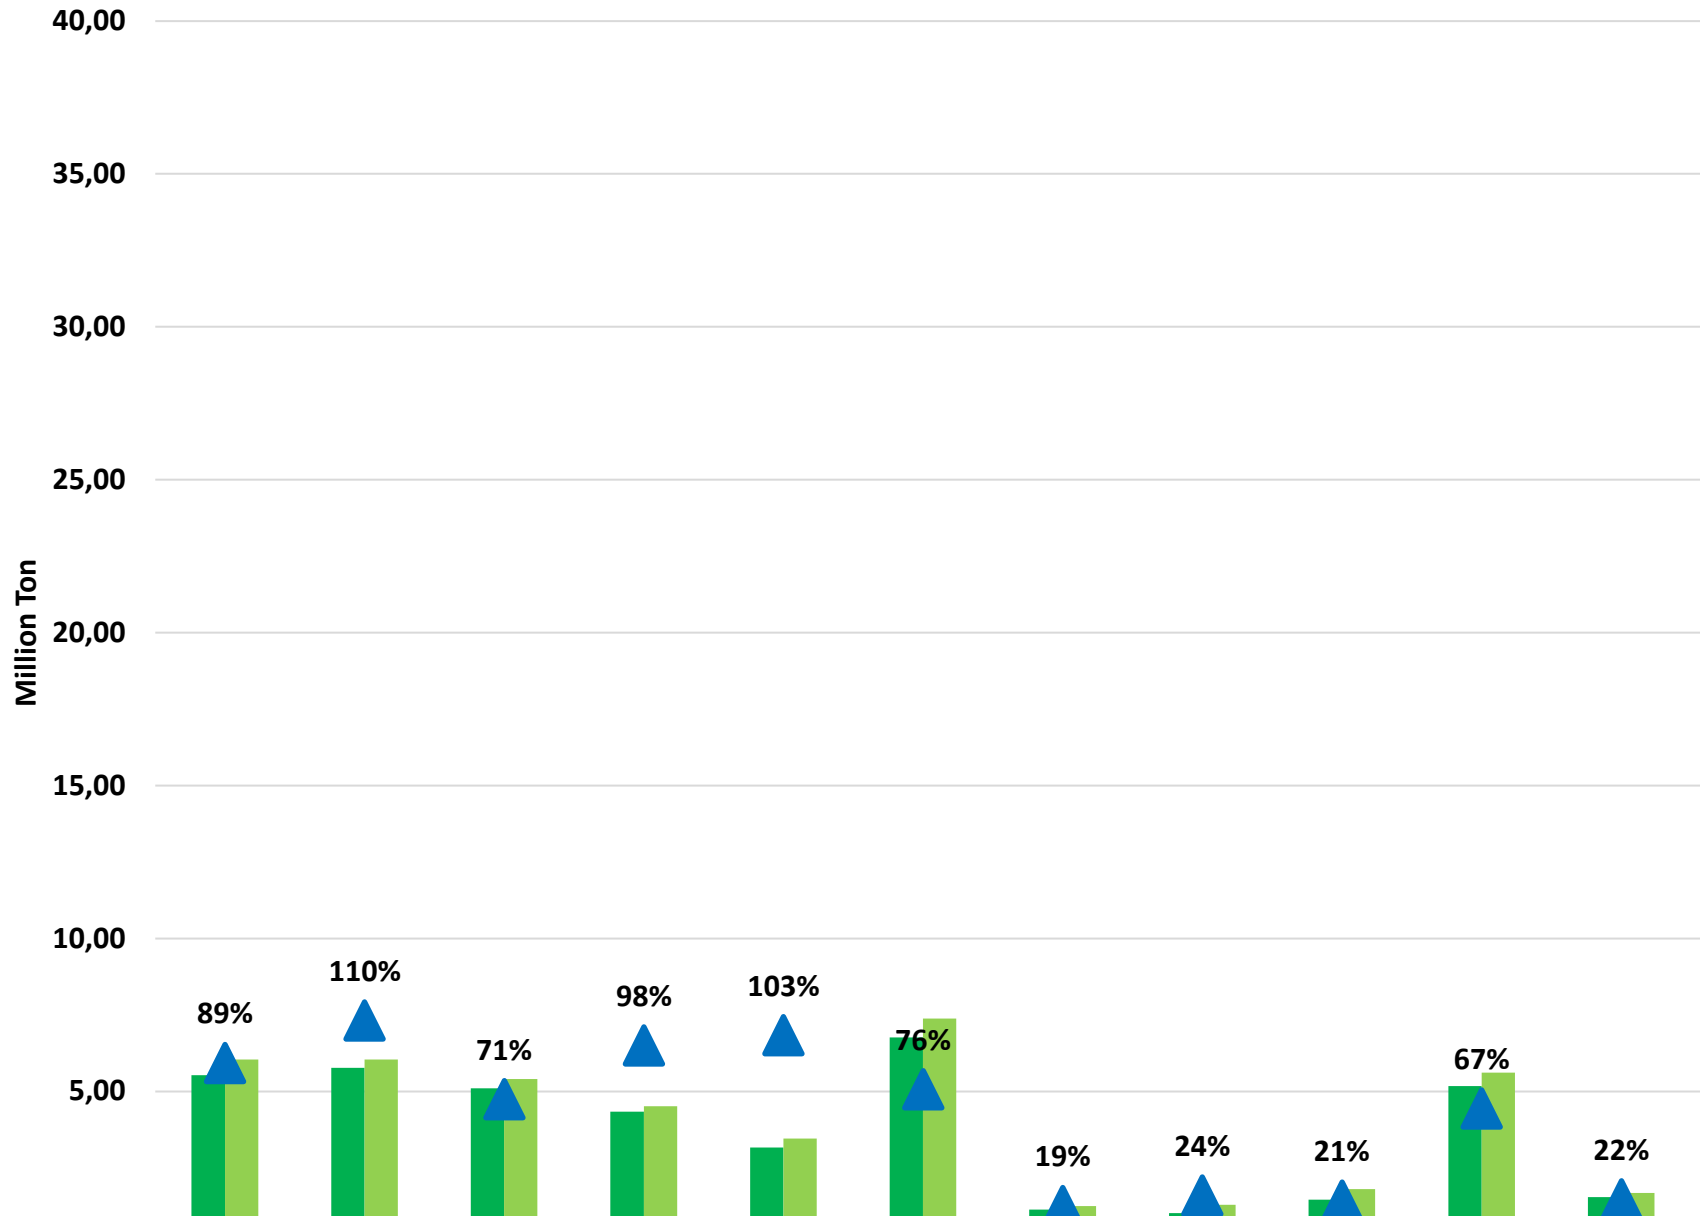

## Weeklikse mielielewerings (Bemarkingsjaar: Mei 2023 tot April 2024)

Weekly total maize deliveries (Marketing year: May 2024 to April 2025)

Weeklikse kumulatiewe mielielewerings (Bemarkingsjaar: Mei tot April)

1500 000

1000 000

Ton

500 000

### Total YTD WM deliveries for the 2023/24 season vs previous season's