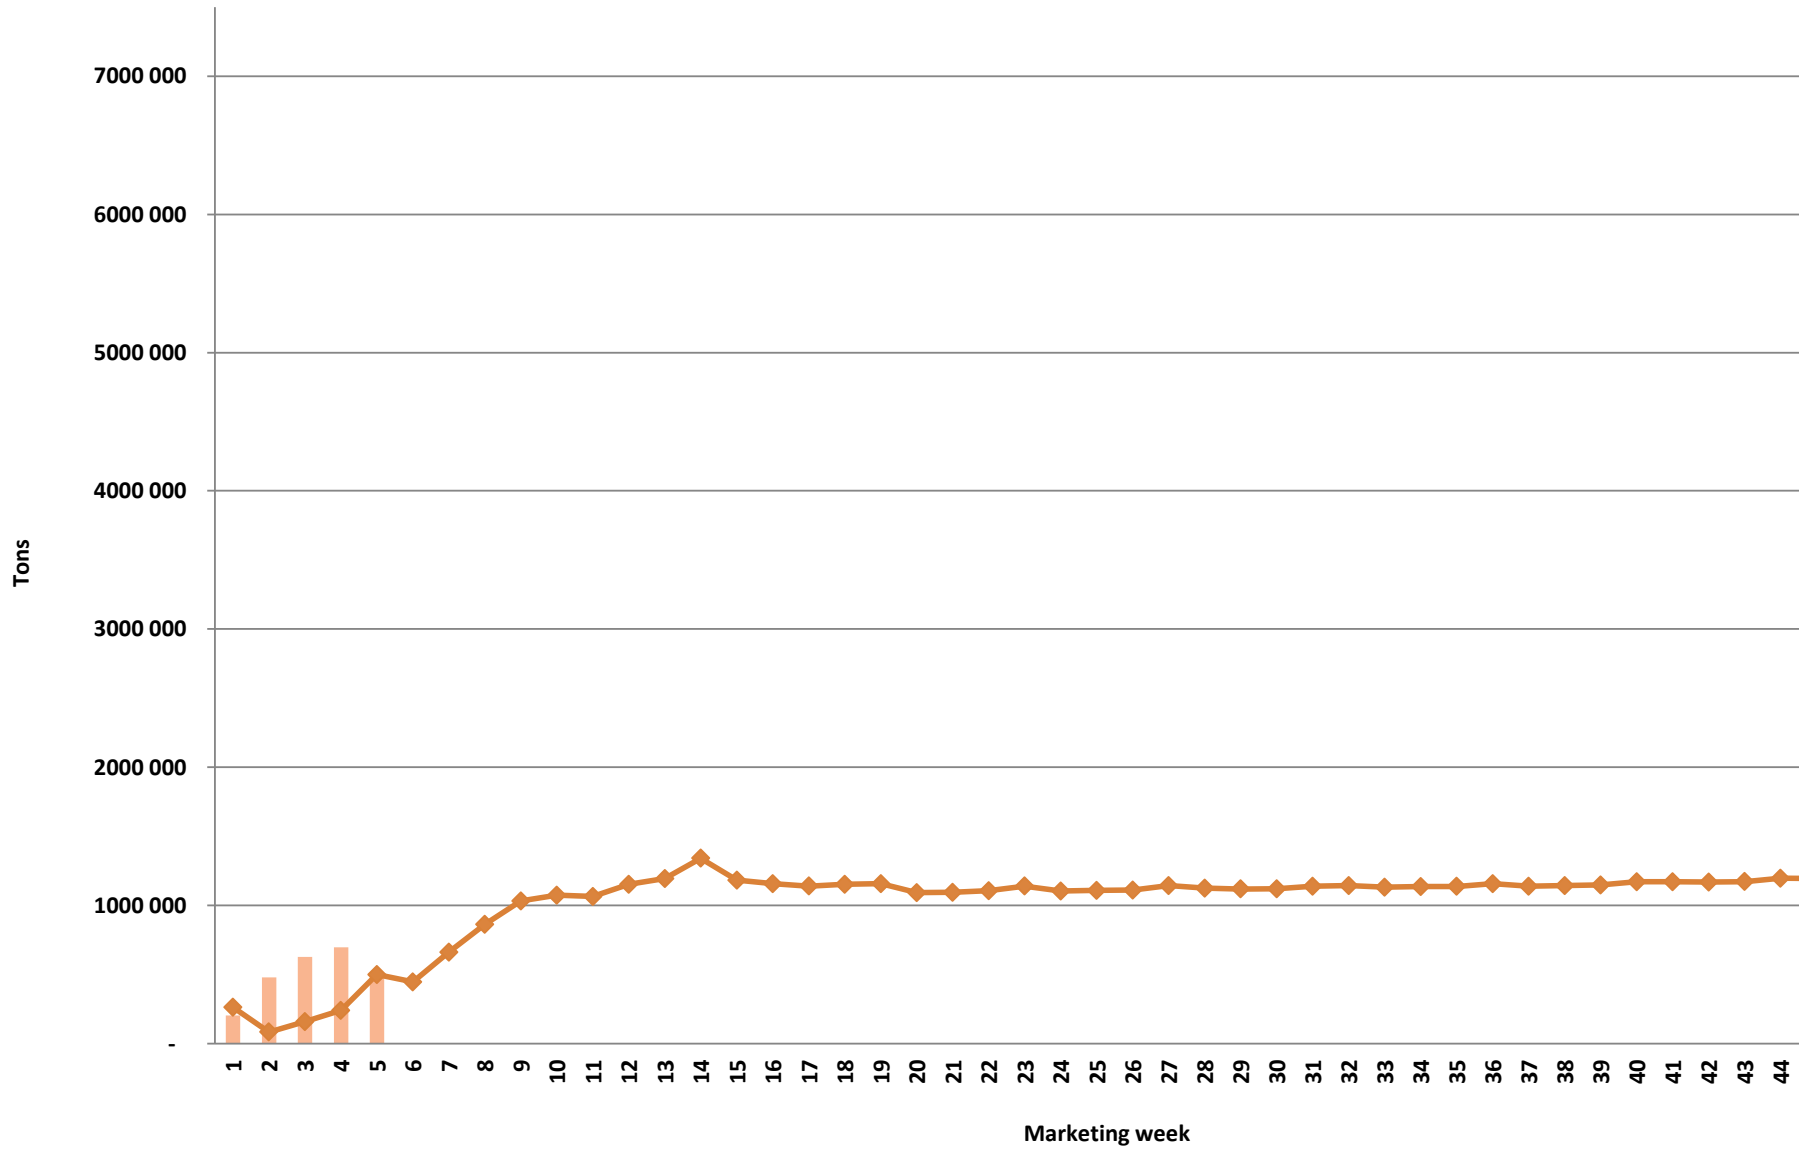

# White Maize: Weekly producer deliveries

# Yellow Maize: Weekly producer deliveries

## Weeklikse mielielewerings (Bemarkingsjaar: Mei 2023 tot April 2024)

Weekly total maize deliveries (Marketing year: May 2024 to April 2025)

Weeklikse kumulatiewe mielielewerings (Bemarkingsjaar: Mei tot April)

1500 000

1000 000

Ton

500 000