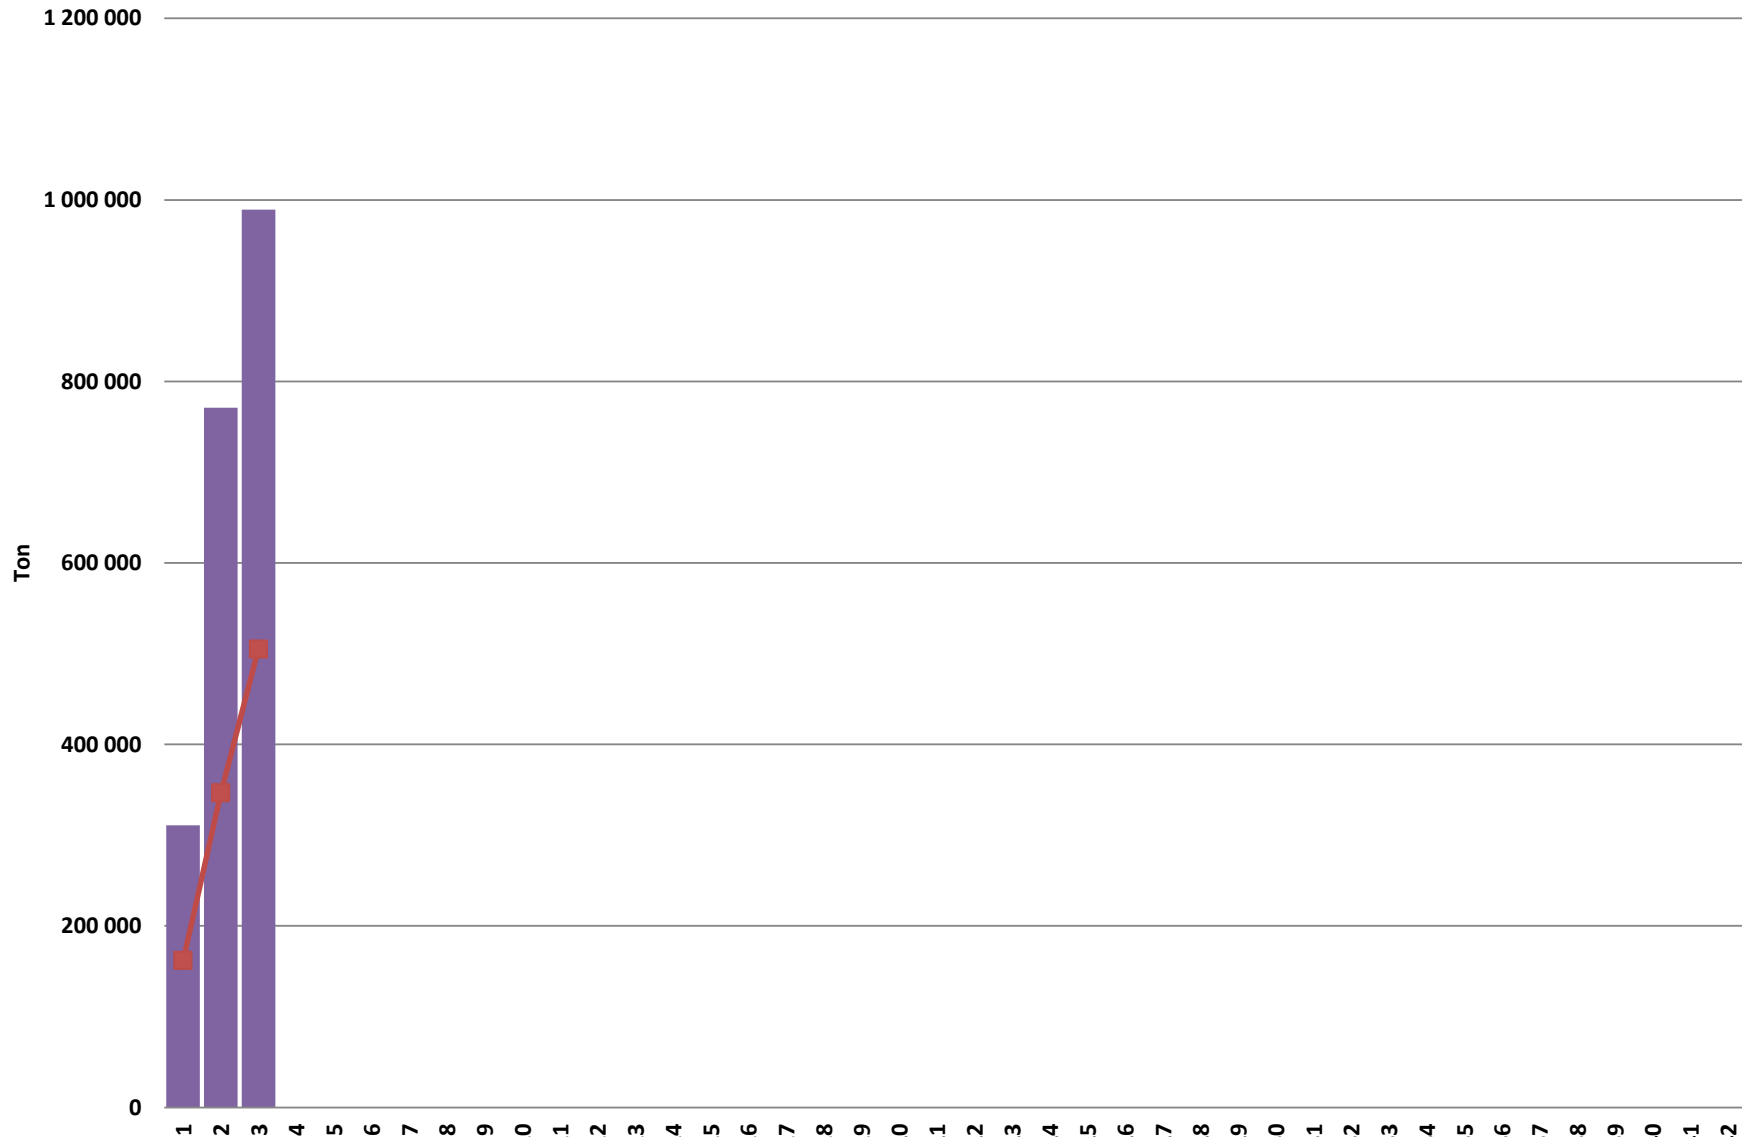

## Weeklikse mielielewerings (Bemarkingsjaar: Mei 2023 tot April 2024)

Weekly total maize deliveries (Marketing year: May 2024 to April 2025)

Weeklikse kumulatiewe mielielewerings (Bemarkingsjaar: Mei tot April)

1500 000

1000 000

Ton

500 000